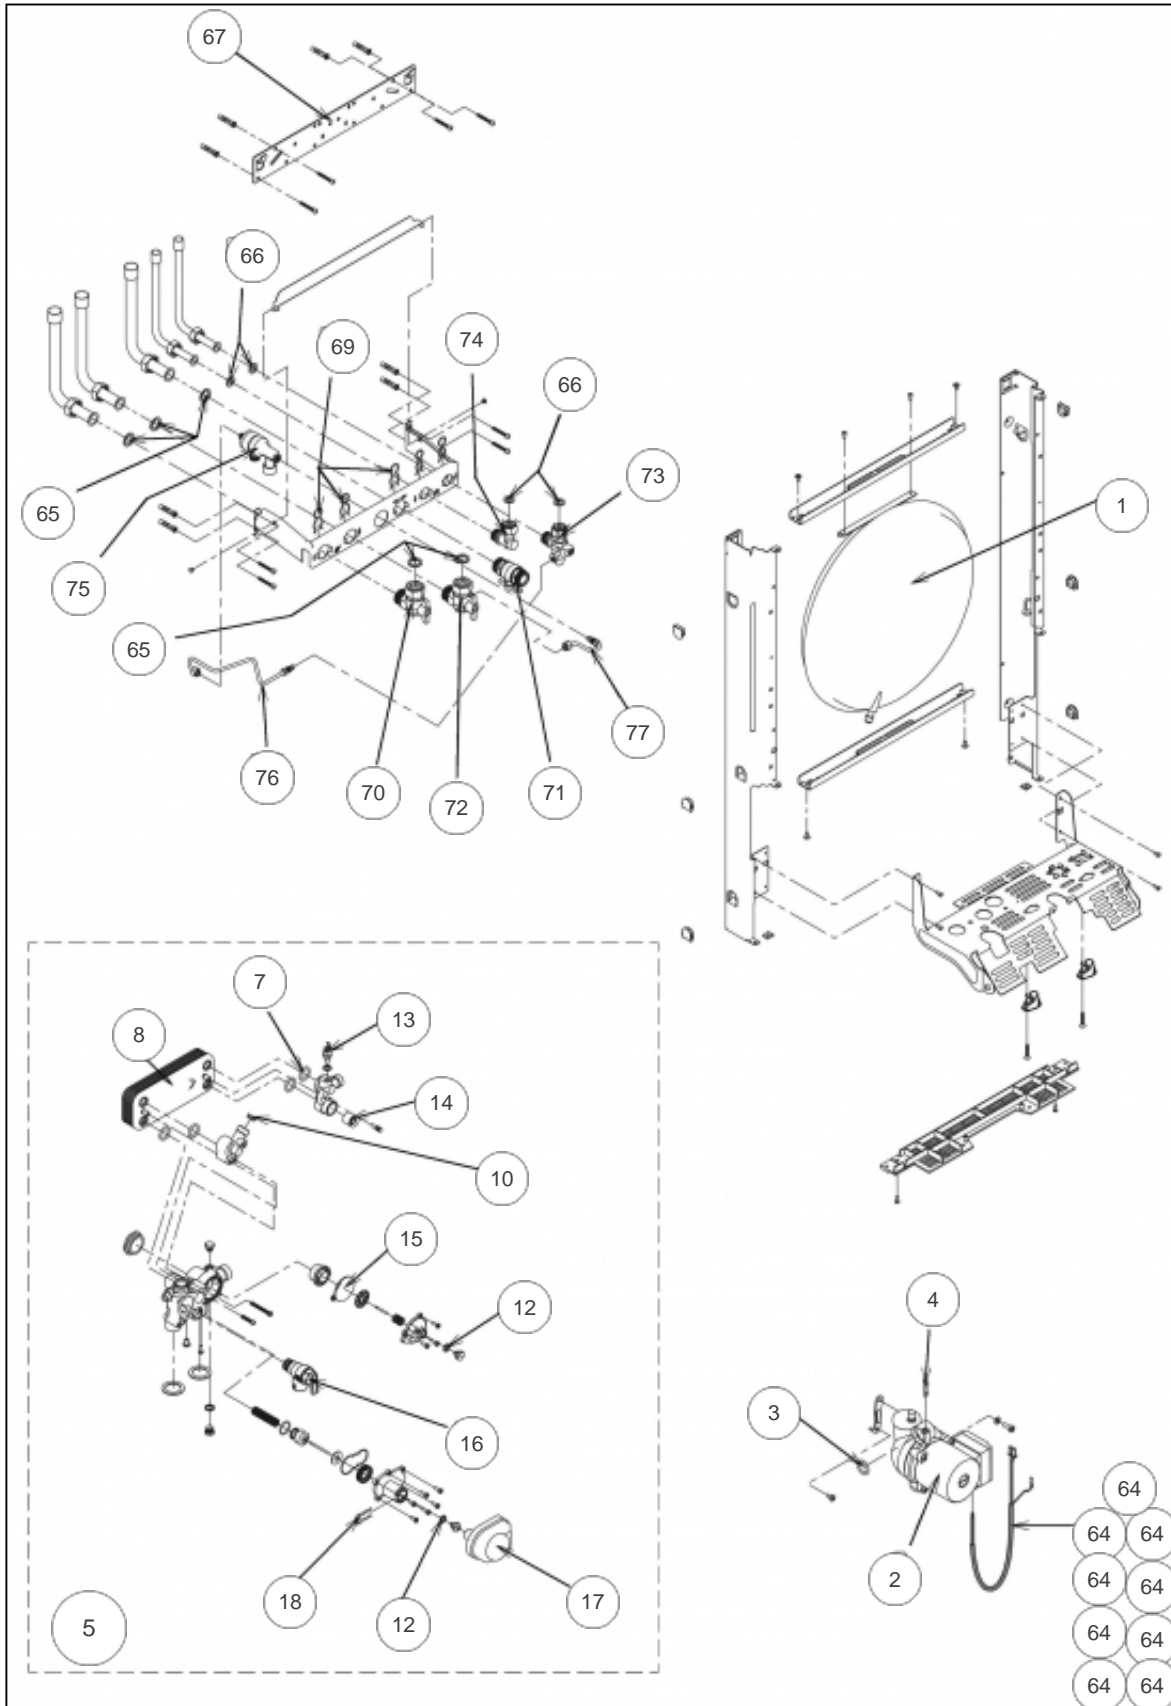

11441865

Références

Repère	Libellé	A
1	VASE EXPANS IDRA3000	188223
2	CIRCULATEUR IDRA3000	109932
3	JOINT IDRA	142667
4	CLIP F/CIRC IDRA3000	110323
5	ENS HYDRAUL IDRA3024	110488
12	JOINT SONDE IDRA E24	142674
13	SONDE NTC IDRA 3000	198733
15	MEMBRANE IDRA24S	149972
16	SOUPAPE SEC IDRA3000	174419
17	MOTEUR V/D IDRA 3000	150310
18	CLIP F/MOT IDRA 3000	110322
64	CABL CIRCUL IDRA3000	109107
64	CAB MOT/VAN IDRA3000	109111
64	CAB VAN/GAZ IDRA3000	109112
64	CAB PL/AUXI IDRA3000	109113
64	CAB E/COMB IDRA3000S	109114
64	CAB E/HYDR IDRA3000	109115
64	SET CV GN IDRA3024/S	139608
64	MICROSW SEC IDRA3000	150118
64	POC REF COL IDRA3000	943011
65	JOINT 3/4PCE IDRA	142414
67	SUPP CHAUD IDRA 3000	175044
69	CLIPS	110324
70	VANNE ARRET IDRA3000	188164
71	ROBINET GAZ IDRA3000	188166