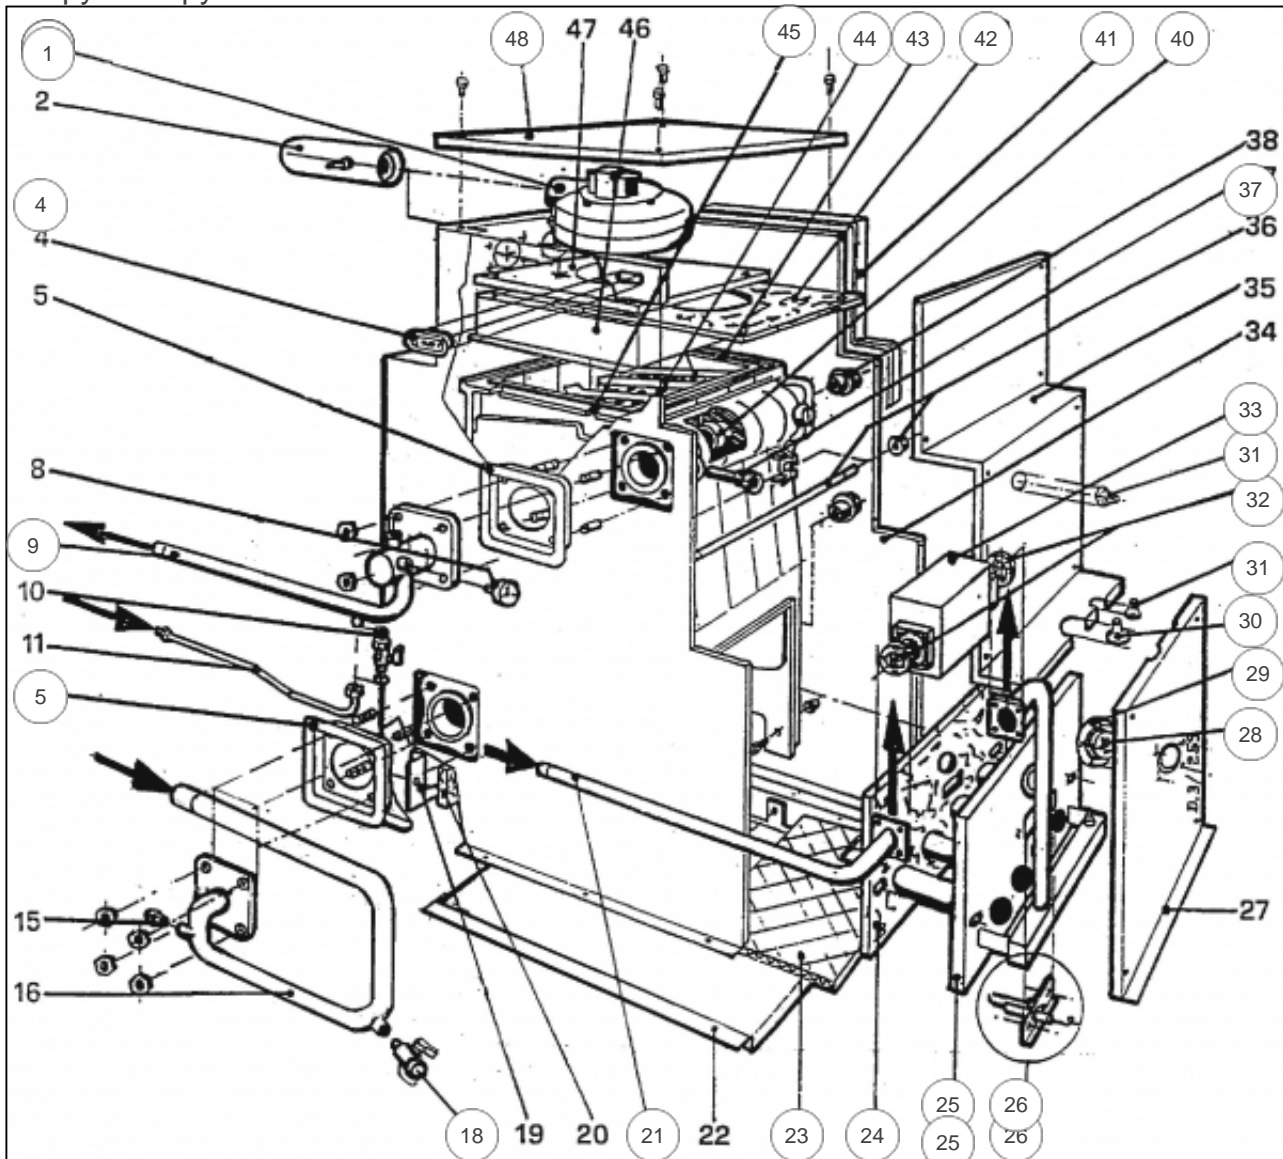


atlantic Pompes à Chaleur et Chaudières

Produits

Référence	Nom	Lettre
021619	SUNAGAZ GXE 3018 V Ref:9511885Z	

Paramètres

Référence	Couleur	Puissance(KW)	Lettre
021619	Blanche	16,3	

11437779

Références

Repère	Libellé	
1	COTE DR SUN GXE3000	112395
2	COTE GCE SUN GXE3000	112394
3	PORTE 450SUN GXE3000	158996
4	COUVERCLE GXE3018V	111443

Copy of Copy of 11437570

Références

Repère	Libellé	
1	VENTILATEUR GXE18V	188517
4	MANCHON CAOUTC GXE-V	149204
4	FUSIBLE SUN F4A/250V	199918
5	MANCHON CAOUTC GXE-V	149205
9	TUYAUT ARR GAZ GXE-V	182684
18	ROBINET VID SATURNE	166705
23	PLAQ ISOL INF GXE18	157548
24	PLAQ ISOL AV GXE18	157555
25	BRULEUR COMPL GXE18V	105474
25	INJ BRUL GN 18-23-27	139550
26	ELECT ALL SUNA GXE/E	124349
26	ELECT ION SUNA GXE/E	124350
28	REGARD FLAMME GXE-V	164806
29	SUP REGARD FLAMGXE-V	174640
30	MANCHON CAOUTC GXE-V	149206
31	MANCHON CAOUTC GXE-V	149207
32	JOINT GXE-V	142672
33	VANNE GAZ GXE-V (NM)	188136
37	DOIGT DE GANT GXE-V	119616
40	NIPPLE DE GX/GLS/GHR	153003
41	JOINT NEOPRENE GXE-V	142671
42	PLAQ ISOL SUP GXE18V	157561
43	ELEMENT DROIT GXE	123070
44	ELEMENT INTERM GXE	123071
45	ELEMENT GAUCHE GXE	123072
48	PLAQ IS INF GXE23-27	157549

Copy of Copy of 11437572

Références

Repère	Libellé	
1	TABL/B AV NU GXE3000	177092
2	THERM SEC SUNA GXE/E	178939
3	THERMOMETRE DE GXE	178619
4	INTERRUPTEUR GXE	139240
5	VOYANT CAP ROUGE GXE	191023
6	PRESSOSTAT FUM GXE-V	159724
7	VOYANT CAP VERT GXE	191024
8	MANET THERM SUNA GXE	149863
9	THERMOSTAT CHAUD GXE	178934
10	TABL/B AR NU GXE3000	177093
11	BOIT ALLUM GXE-V(NM)	102116
13	PLATINE SUN GXE3000	158372