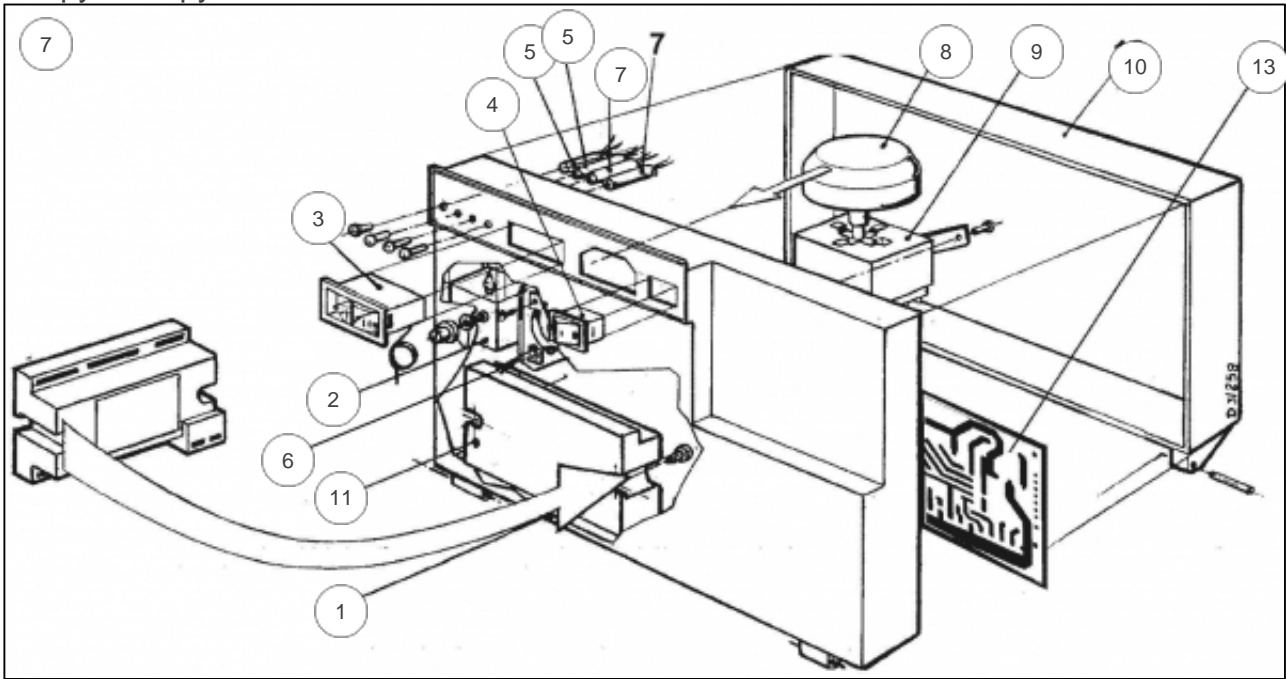

Copy of Copy of 11437572

Références

Repère	Libellé	
1	TABL/B AV NU GXE3000	177092
2	THERM SEC SUNA GXE/E	178939
3	THERMOMETRE DE GXE	178619
4	INTERRUPTEUR GXE	139240
5	VOYANT CAP ROUGE GXE	191023
6	PRESSOSTAT FUM GXE-V	159724
7	VOYANT CAP VERT GXE	191024
8	MANET THERM SUNA GXE	149863
9	THERMOSTAT CHAUD GXE	178934
10	TABL/B AR NU GXE3000	177093
11	BOIT ALLUM GXE-V(NM)	102116
13	PLATINE SUN GXE3000	158372