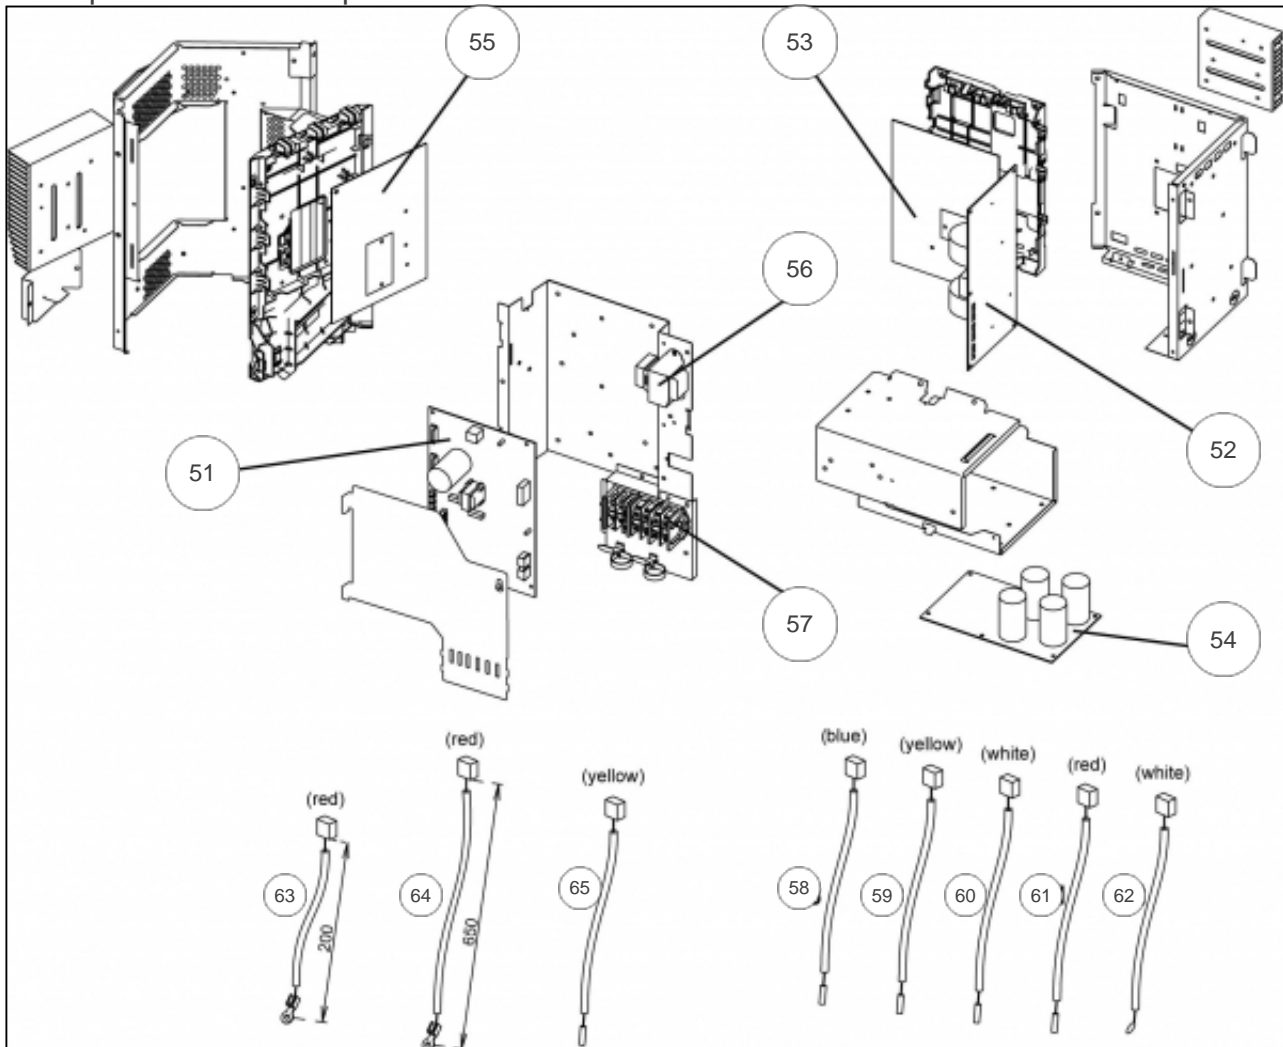

atlantic Pompes à Chaleur et Chaudières

Produits

Référence	Nom	Lettre
700161	UE PAC R/O INV 16KW TRI WOYK160LAT	C

Paramètres

Référence	Couleur	Lettre
700161	Beige	C

Module frigorifique UE TRI

Références

Repère	Libellé	C
31	BOBINE DETENDEUR	169006
32	ENSEMBLE DETENDEUR	169017
33	ENS.VANNE 4VOIES	169018
34	BOBINE VANNE 4VOIES	169007
35	ACCUMULATEUR AOY30L	891810
36	RACCORD 3VOIES 5/8	169008
37	RACCORD 3VOIES 3/8	169009
38	COMPRESSEUR WOYK	169010
42	CAPTEUR DE PRESSION	169011
43	DETENDEUR	169012
44	ELECTROVANNE INJECTION	169013
45	DETENDEUR INJECTION	169014
46	BOBINE ELECTRO INJECTION	169015
47	BOBINE DETENDEUR INJECTION	169016
48	ENS.INJECTION	169019
49	TUYAU INJECTION	169020

Composants électroniques

Références

Repère	Libellé	C
51	CARTE REGULATION 160LAT	169023
52	CARTE FILTRE	169024
53	CARTE PFC	169025
54	CARTE CONDENSATEUR	169026
55	CARTE INVERTER	169027
56	BOBINE	169028
57	BORNIER	169029
58	SONDE COMPRESSEUR <i>Bleu</i>	169030
59	SONDE REFOULEMENT <i>Jaune</i>	169031
60	SONDE MILIEU ECHANGEUR <i>Blanc</i>	169032
61	SONDE SORTIE ECHANGEUR <i>Rouge</i>	169033
62	SONDE EXTERIEURE <i>Blanc</i>	169034
63	SONDE CARTE INVERTER <i>Rouge</i>	169035
64	SONDE CARTE PFC <i>Rouge</i>	169036
65	SONDE DETENDEUR <i>Jaune</i>	169037