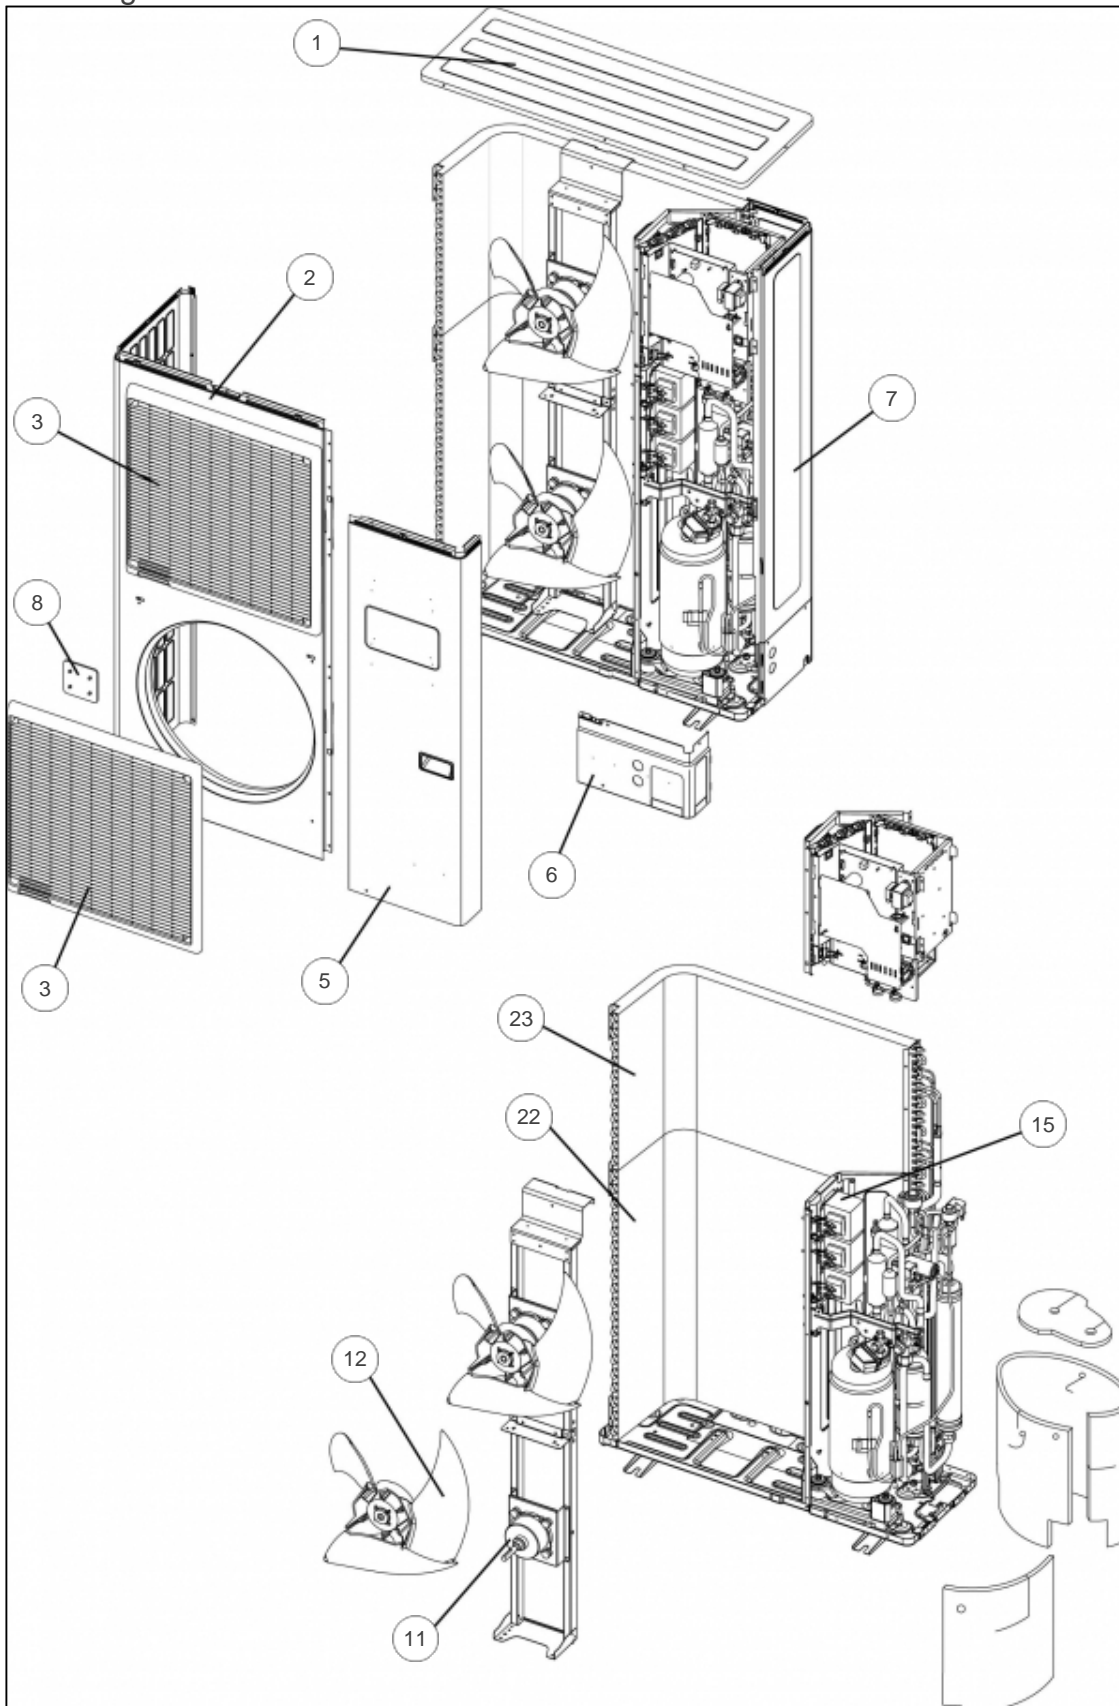

Habillage

Références

Repère	Libellé	C
1	COUVERCLE AOY30LNAWL	891805
2	FACADE AVANT 45 54	891229
3	GRILLE AVANT 30 45 54	891230
5	FACADE DRT WOYK	169000
6	FACADE BAS DRT WOYK	169001
7	COTE DROIT WOYK	169002
8	PROTECTION VENTILATEUR	169003
11	MOTEUR	169004
12	HELICE 30 45 54	891401
15	BOBINE	169005
22	CONDENSEUR A	891286
23	CONDENSEUR B	891287