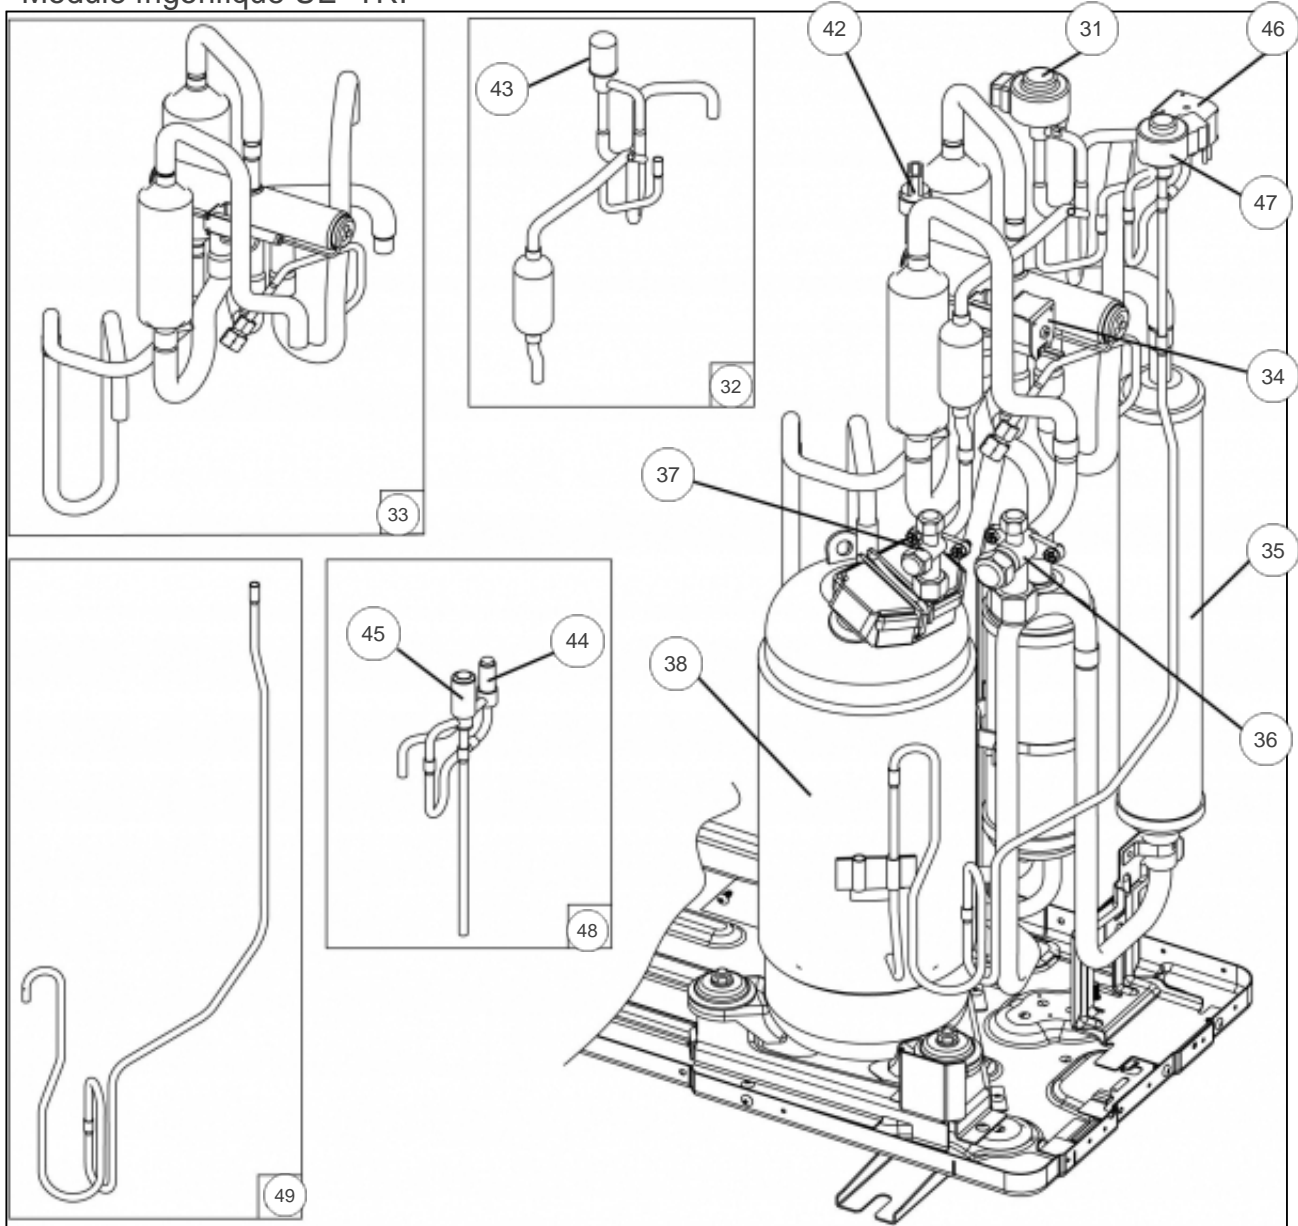

atlantic Pompes à Chaleur et Chaudières

Produits

Référence	Nom	Lettre
700161	UE PAC R/O INV 16KW TRI WOYK160LAT	C

Paramètres

Référence	Couleur	Lettre
700161	Beige	C

Module frigorifique UE TRI

Références

Repère	Libellé	C
31	BOBINE DETENDEUR	169006
32	ENSEMBLE DETENDEUR	169017
33	ENS.VANNE 4VOIES	169018
34	BOBINE VANNE 4VOIES	169007
35	ACCUMULATEUR AOY30L	891810
36	RACCORD 3VOIES 5/8	169008
37	RACCORD 3VOIES 3/8	169009
38	COMPRESSEUR WOYK	169010
42	CAPTEUR DE PRESSION	169011
43	DETENDEUR	169012
44	ELECTROVANNE INJECTION	169013
45	DETENDEUR INJECTION	169014
46	BOBINE ELECTRO INJECTION	169015
47	BOBINE DETENDEUR INJECTION	169016
48	ENS.INJECTION	169019
49	TUYAU INJECTION	169020

Composants électroniques

Références

Repère	Libellé	C
51	CARTE REGULATION 160LAT	169023
52	CARTE FILTRE	169024
53	CARTE PFC	169025
54	CARTE CONDENSATEUR	169026
55	CARTE INVERTER	169027
56	BOBINE	169028
57	BORNIER	169029
58	SONDE COMPRESSEUR <i>Bleu</i>	169030
59	SONDE REFOULEMENT <i>Jaune</i>	169031
60	SONDE MILIEU ECHANGEUR <i>Blanc</i>	169032
61	SONDE SORTIE ECHANGEUR <i>Rouge</i>	169033
62	SONDE EXTERIEURE <i>Blanc</i>	169034
63	SONDE CARTE INVERTER <i>Rouge</i>	169035
64	SONDE CARTE PFC <i>Rouge</i>	169036
65	SONDE DETENDEUR <i>Jaune</i>	169037