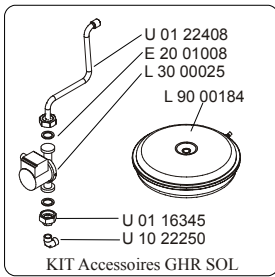

ZGHR0.0105-ZGHR0.0106 - (NV)

GHR 21 C/S VEILLEUSE SOL CHEMINÉE à partir du numéro N° Q2000