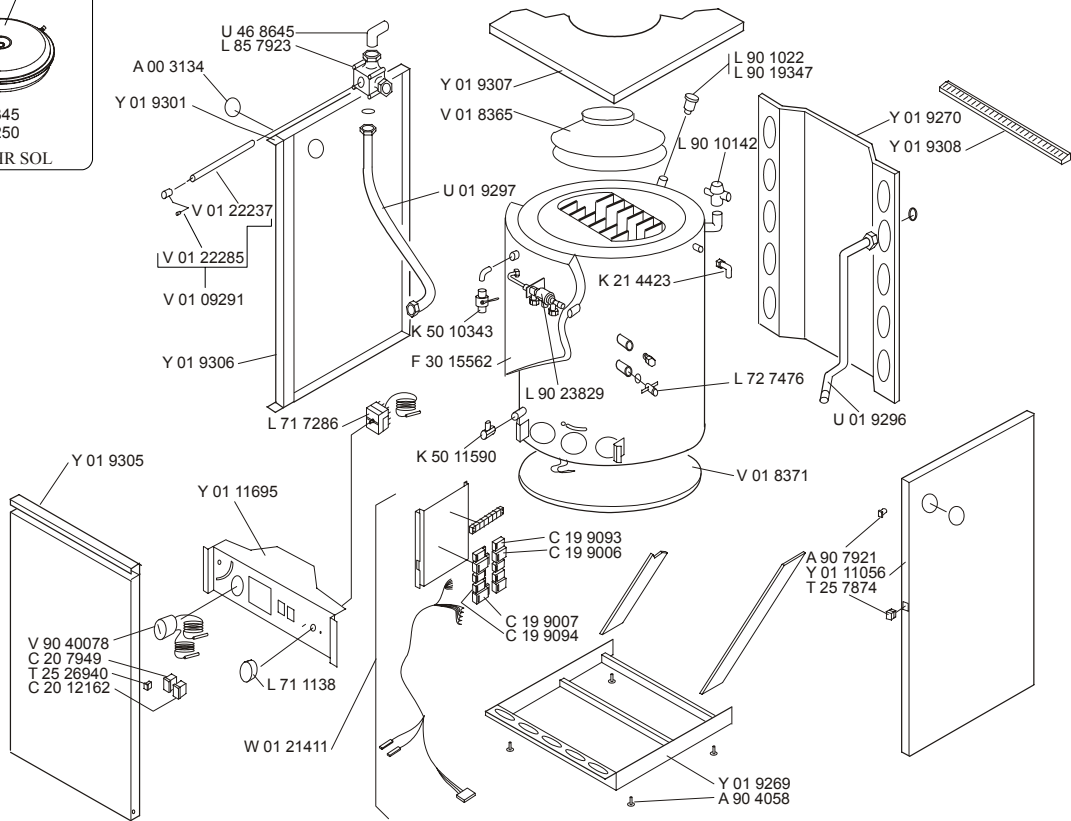

ZGHR0.0105-ZGHR0.0106 - (NV)

GHR 21 C/S VEILLEUSE SOL CHEMINÉE à partir du numéro N° Q2000