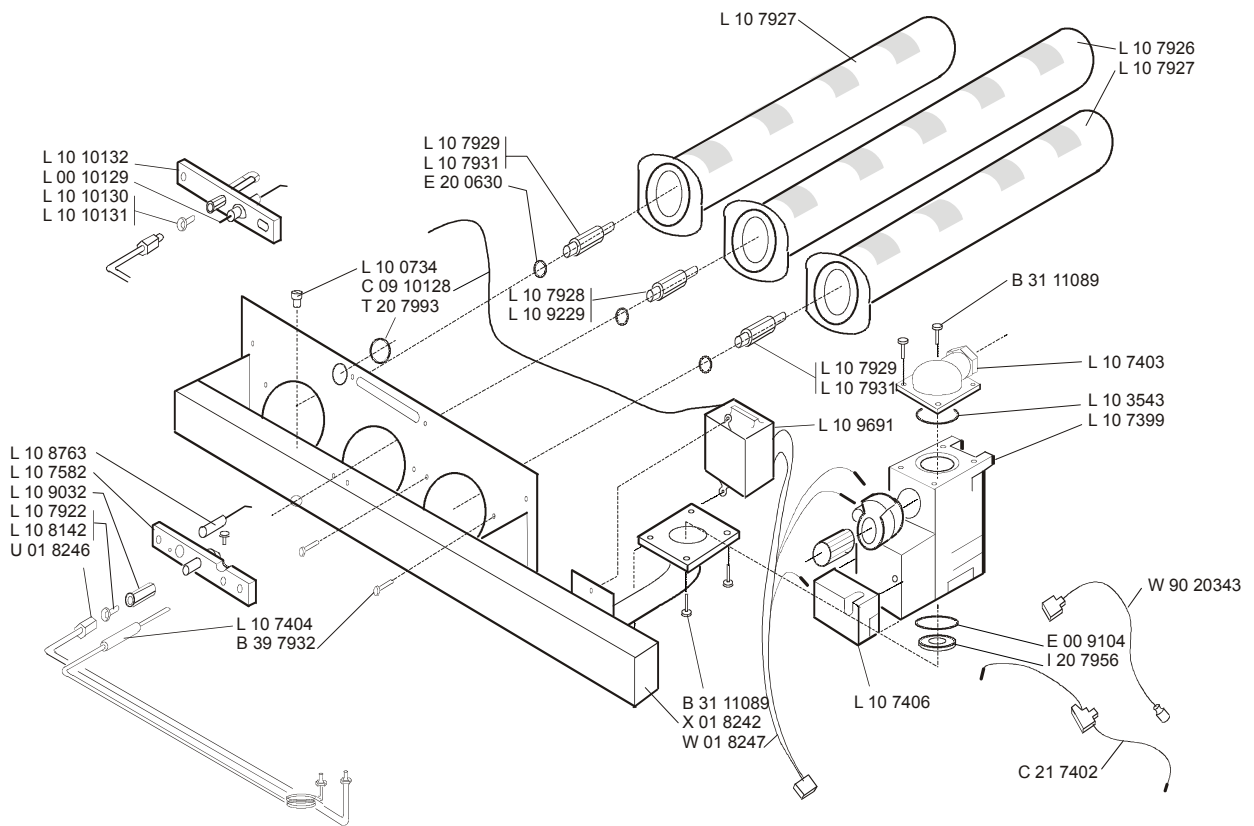

ZGHR0.0105-ZGHR0.0106 - (AV)

GHR 21 C/S VEILLEUSE SOL CHEMINÉE jusqu'au numéro N° Q1999

BRÛLEUR ATMOSPHERIQUE GHR 21 SOL CHEMINÉE (X01.08233)