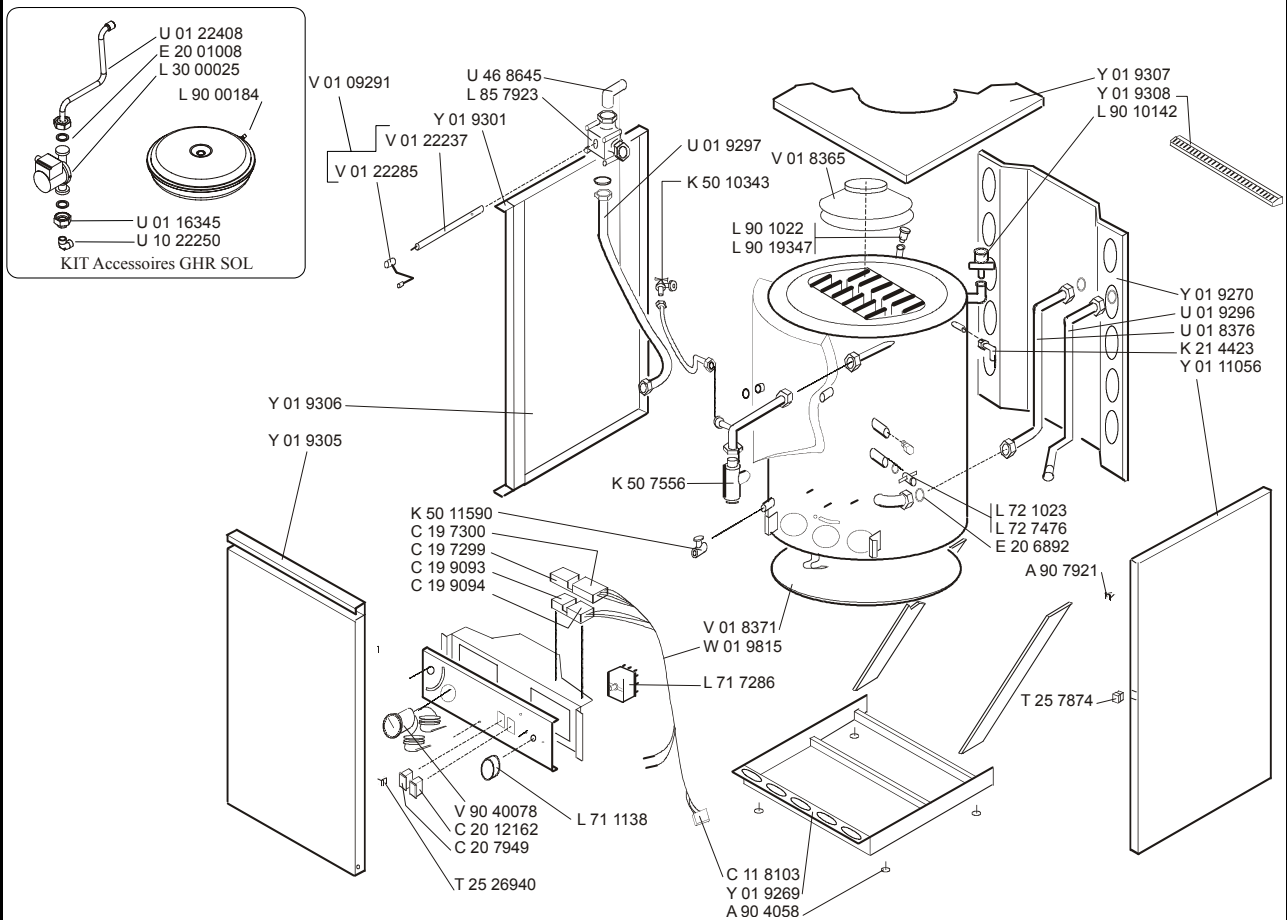

ZGHR0.0105-ZGHR0.0106 - (AV)

GHR 21 C/S VEILLEUSE SOL CHEMINÉE jusqu'au numéro N° Q1999

BRÛLEUR ATMOSPHERIQUE GHR 21 SOL CHEMINÉE (X01.08233)