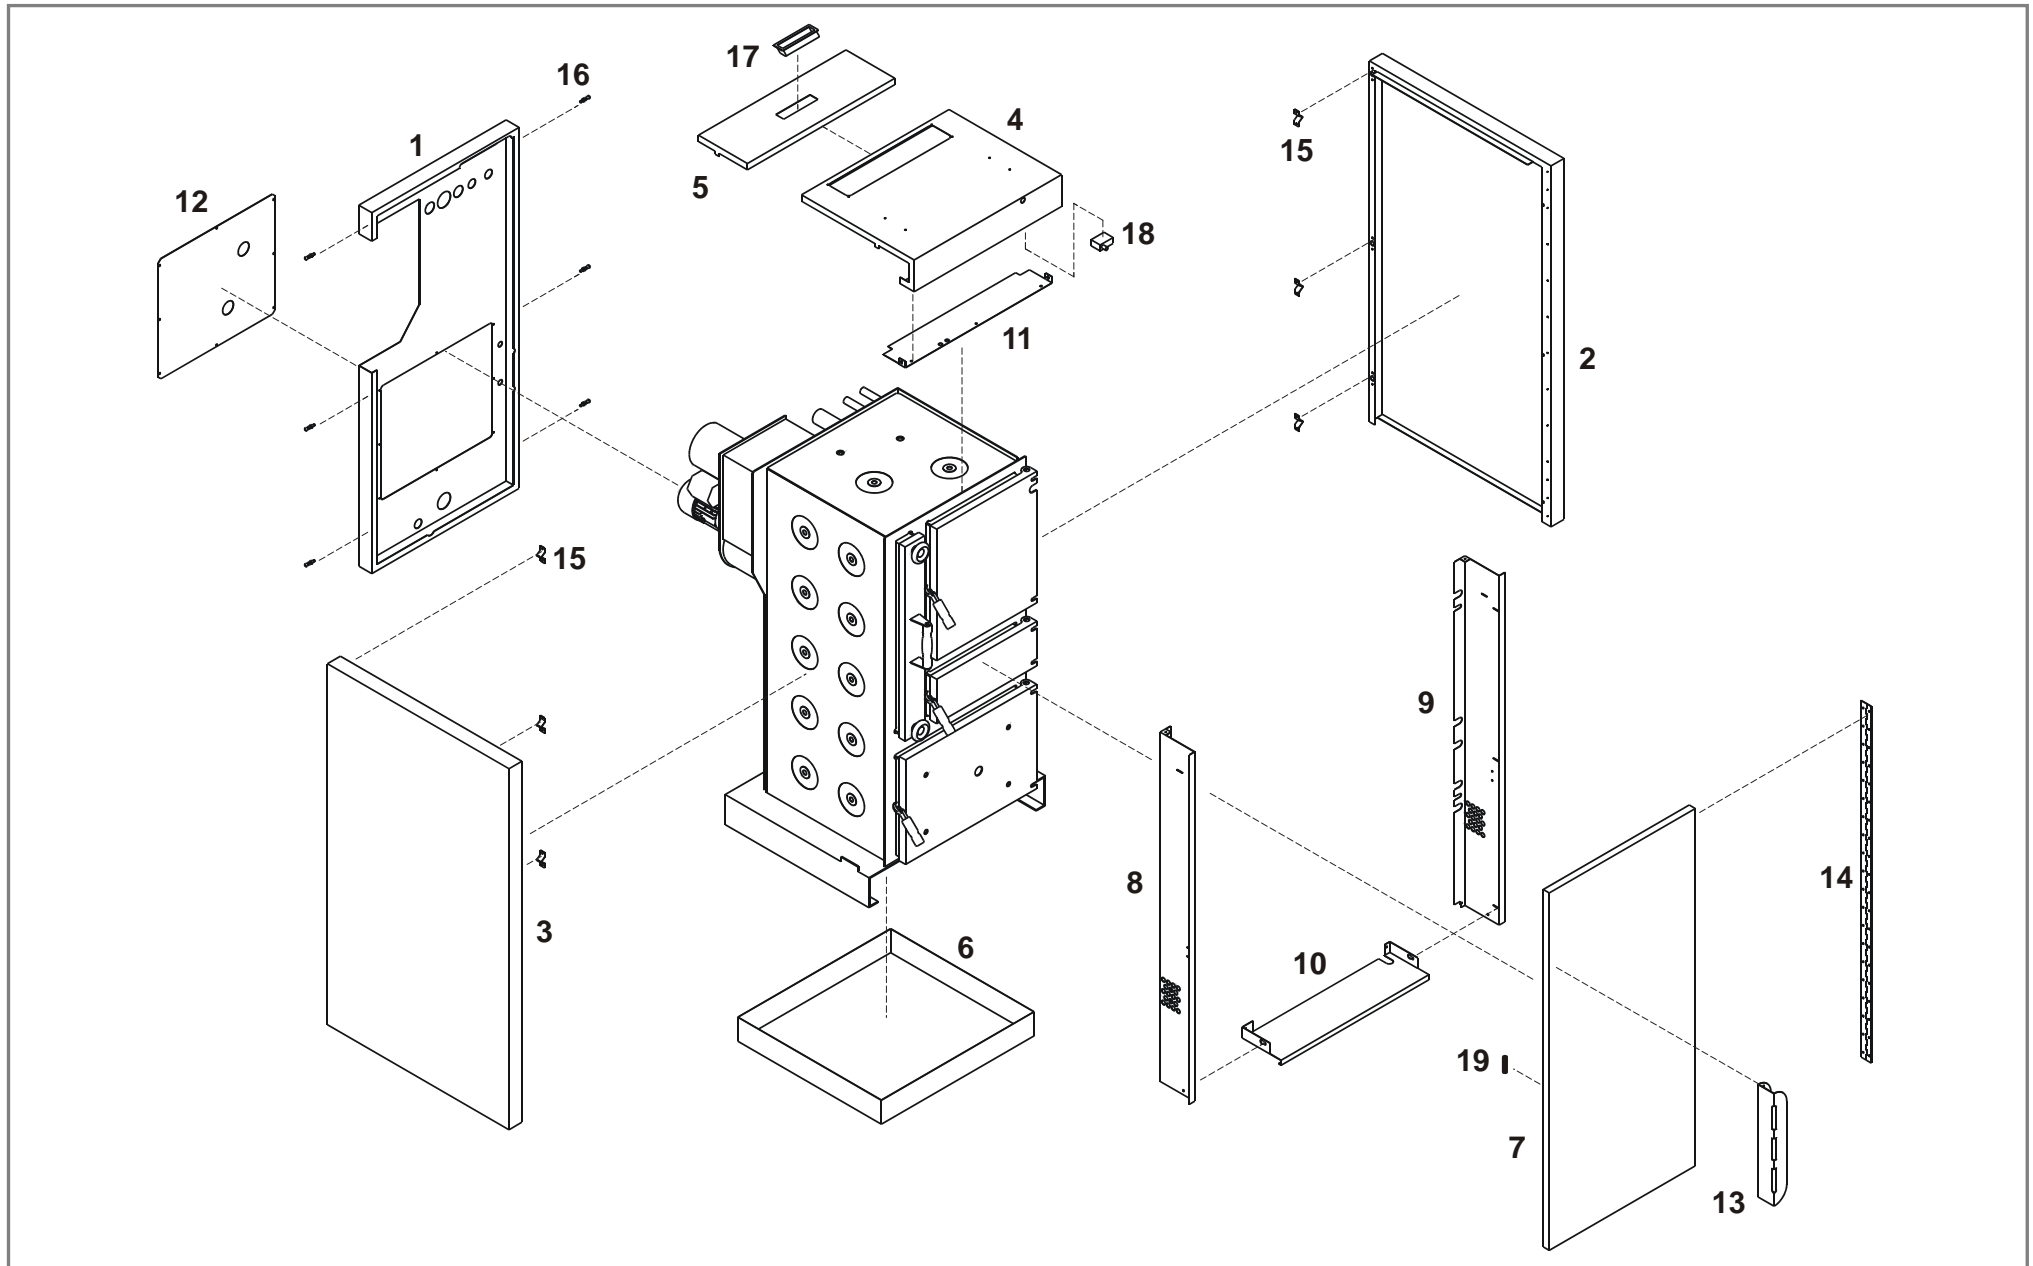

Pos	Menge	Benennung	Artikelnummer	Hinweis	Preis/Stk
		Isolierung komplett	95186AA		
1	1 Stk	Isolierrückenteil	95186C		
2	1 Stk	Isolierseitenteil rechts komplett	95186D		
3	1 Stk	Isolierseitenteil links komplett	95186E		
4	1 Stk	Isolierdeckel vorne	95186F		
5	1 Stk	Isolierdeckel hinten	95186G		
6	1 Stk	Bodenisolierung	95186I		
7	1 Stk	Isoliertür inkl. Griff und Magnetschnapper	95186B		
8	1 Stk	Z-Blech links	95186J		
9	1 Stk	Z-Blech rechts	95186K		
10	1 Stk	Blende Isoliertür unten	95186M		
11	1 Stk	Abweisblech	95186N		
12	1 Stk	Abdeckblech Luftkasten	95186L		
13	1 Stk	Griff für Isoliertür	T014137		
14	1 Stk	Scharnierband L=1188	66842A		
15	6 Stk	Federlasche	66152		
16	6 Stk	Fassonschraube SW9x34,5/M5x9,5 vz.	66151		
17	1 Stk	Schalengriff Snap-In	43228		
18	1 Stk	Endausschalter komplett	66619K		
	1 Stk	Endausschalter Z-15GQ21-B	66619		
	1 Stk	Abdeckkappe APB-PG	66620		
19	1 Stk	Magnetschnapper	55524		
	1 Stk	Magnethalteblech Umbausatz 02/05	95186O