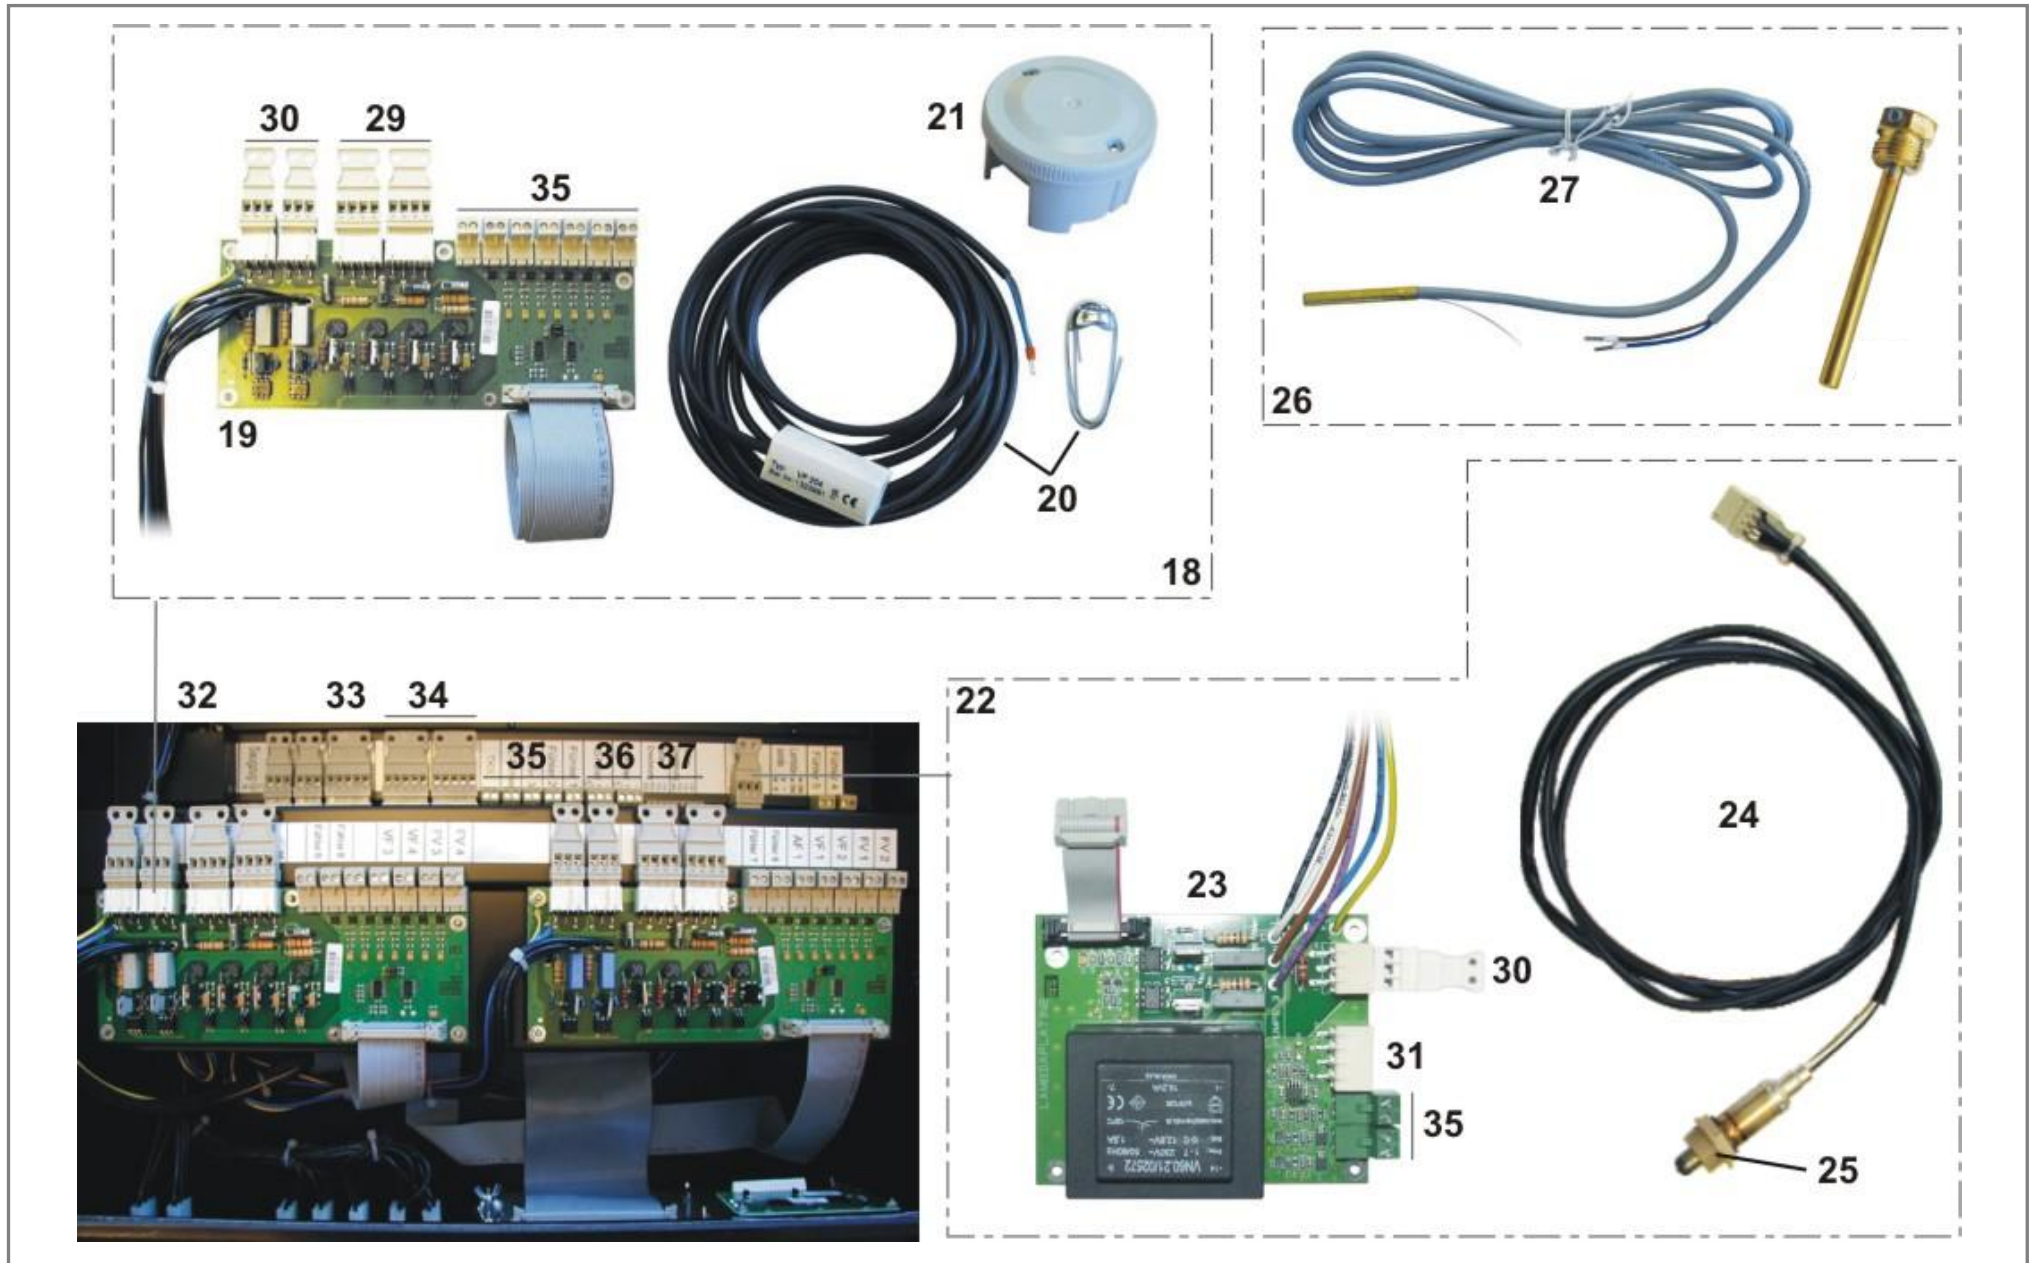

Pos	Menge	Benennung	Artikelnummer	Hinweis	Preis/Stk
24	1 Stk	Nachrüstpaket Breitbandsonde inkl. Konverter und Kabel	96355		
	1 Stk	Konverter (Sensorbox) inkl. Breitbandsonde	T108511		
	1 Stk	Breitbandsonde Bosch	96350A		
	1 Stk	Konverter (Sensorbox)	69995		
25	1 Stk	Buchse SW30x18	70533A		
26	3 Stk	Fühler - Ölkesselfreigabe, Boilerladung	18641		
27	1 Stk	Tauchfühler KVT 20 - 5m	67486C		
28	1 Stk	Tauchhülse ½"x100mm mit PVC-Stoppel	68019		
29		Steckklemme RAST5 4-polig C3	67256	mit Auszughilfe	
		Steckklemme RAST5 4-polig C3	66944	ohne Auszughilfe	
30		Steckklemme RAST5 3-polig C1	67301		
31		Steckklemme RAST5 4-polig f. Lambdasonde	67302		
32		Buchse ST18, 4-polig, schwarz	67318		
33		Steckklemme RAST5 5-polig C1	66973		
34		Steckklemme RAST5 5-polig C2	66974		
35		Platinenstecker 2-polig	66938		
36		Platinenstecker 3-polig	66939		
37		Platinenklemme 4-polig	66965		

Position 29 - 37: Stückzahl je nach Ausführung!