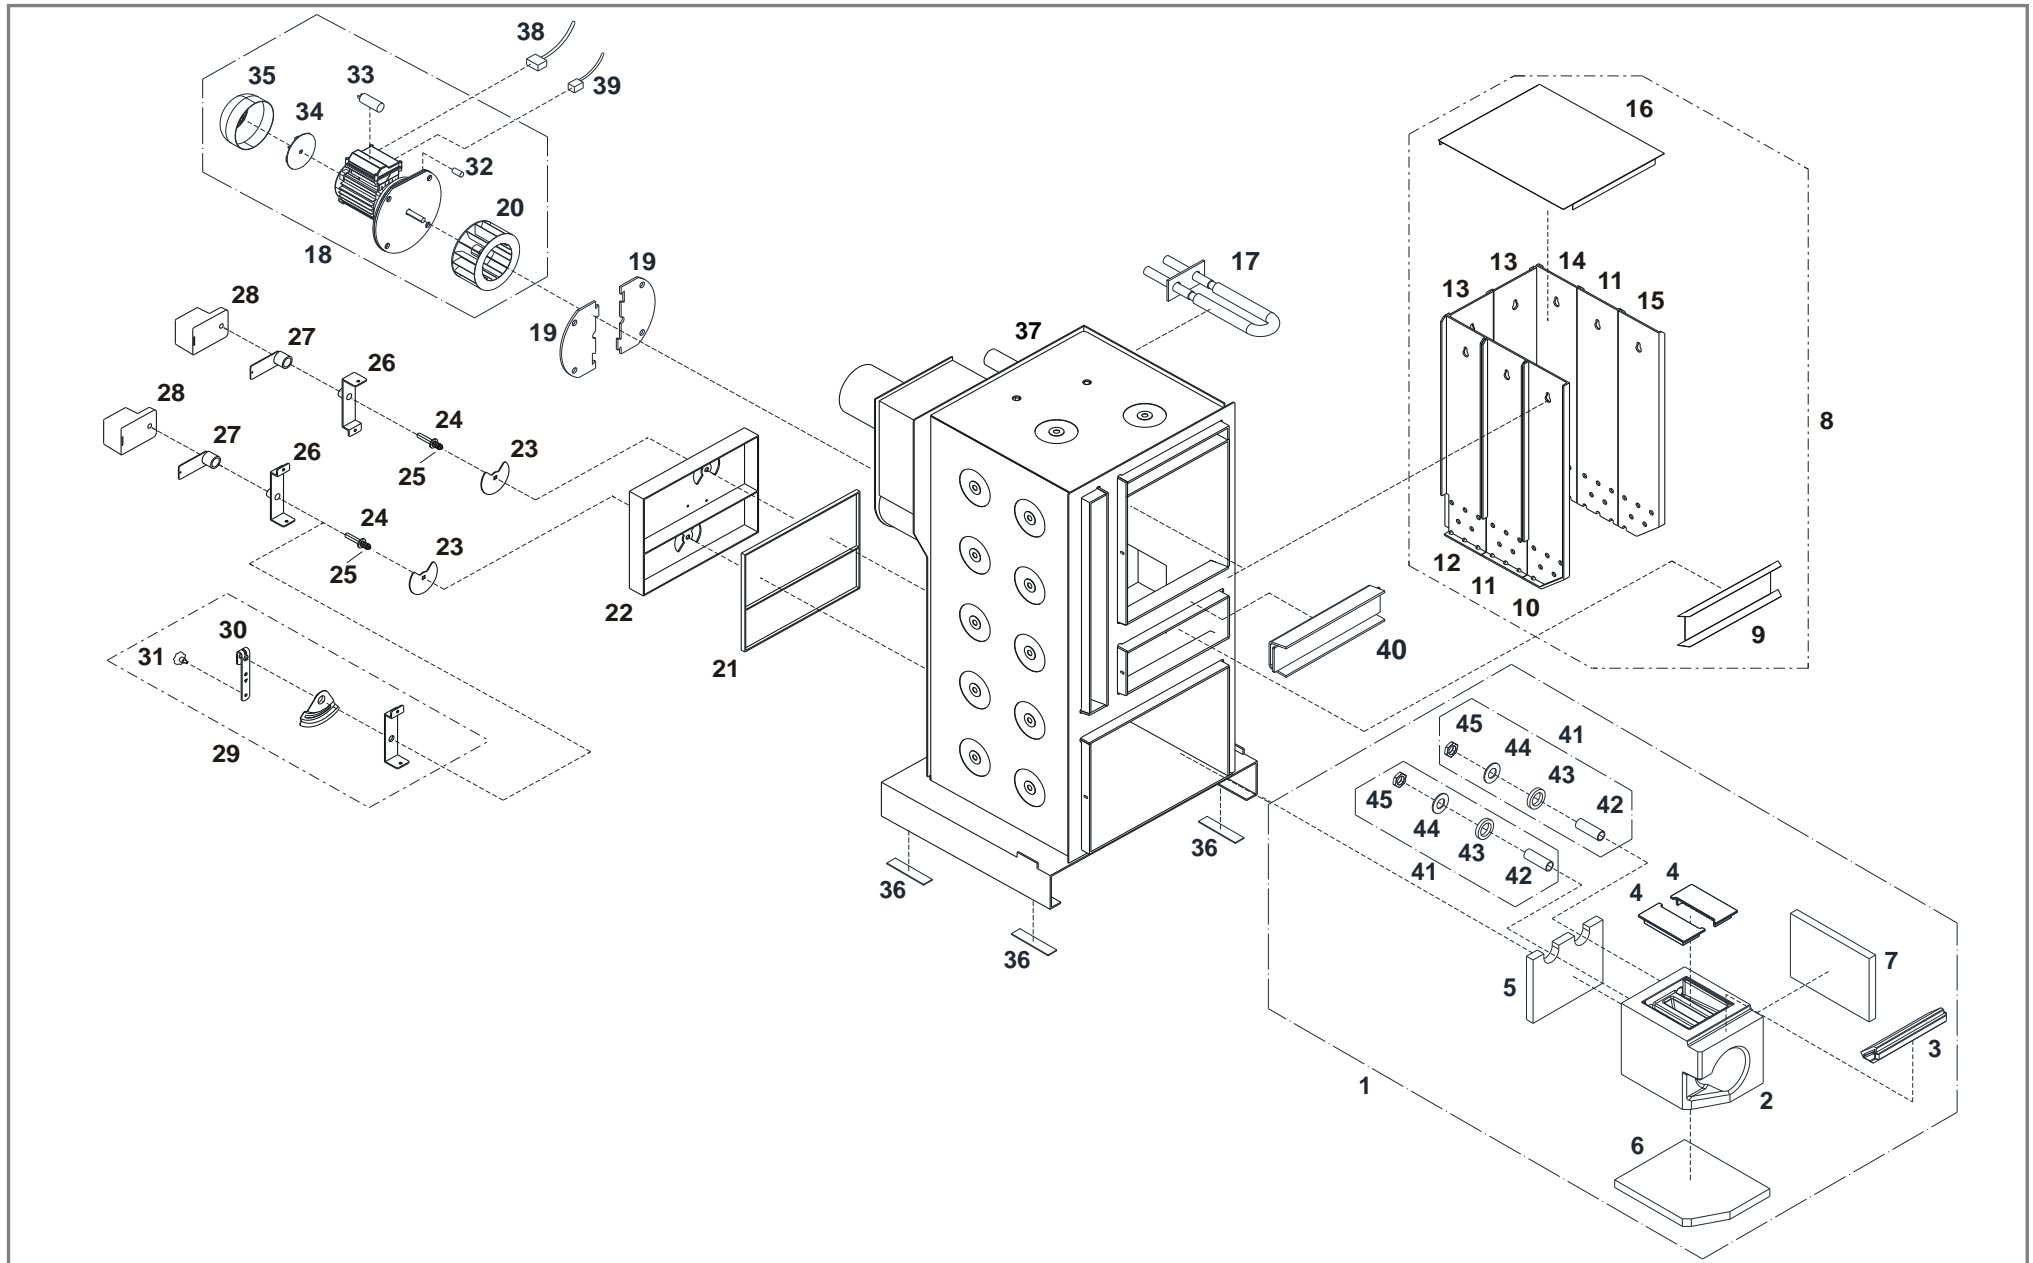

## **Ersatzteildokumentation**

*FHG Turbo Eco 15*

*(bis 08/2011)*

<b>1</b>	An- und Einbauteile.....	Seite 4
<b>2</b>	Türen .....	Seite 8
<b>3</b>	Isolierung .....	Seite 10
<b>4</b>	Saugzugverkleidung .....	Seite 12
<b>5</b>	Regelung Lambdatronic S3000 .....	Seite 14
	Regelung Lambdatronic S3100 .....	Seite 18
<b>6</b>	Zubehör.....	Seite 22

Pos	Menge	Benennung	Artikelnummer	Hinweis	Preis/Stk
28	2 Stk	Stellmotor - Lambdatronic LM-24-A-SR-FTP	54696Z	Lambdatronic S3000	
	2 Stk	Stellmotor - Lambdatronic LM-24 AP5 - F	54606A	Lambdatronic S3100	
29	2 Stk	Lufthandversteller	95048		
30	2 Stk	Klappenversteller	T006218		
31	2 Stk	Sterngriff M6x10	43203		
32	1 Stk	Gummipuffer ø30x25 (4 Stück pro Saugzug erforderlich)	48500B		
33	1 Stk	Motorbetriebskondensator 6,3µF	54470A		
34	1 Stk	Lüfterflügel Saugzuggebläse	57698		
35	1 Stk	Lüfterhaube Saugzuggebläse	54056		
36	1 Gar	Ausgleichsbleche 150x35 (Je 3 Bleche mit 1, 2 und 3mm)	T221380	optional	
37	1 Stk	Kesselkörper FHG Turbo Eco 15	10860		
38	1 Stk	Saugzugkabel inkl. Drehzahlgeberkabel - 2m	95165MA		
39	1 Stk	Hallsensor	54455		
40	1 Stk	Einschweißtürsteg	95278C	Einschweißteil	
41	2 Stk	Luftführung	T202847		
42	2 Stk	Rohrdoppelnippel 1"x100	T202624		
43	2 Stk	Silikondichtung ø70x12	T020214		
44	2 Stk	Scheibe ø70x4	T202622		
45	2 Stk	Gegenmutter 1"	T202840		