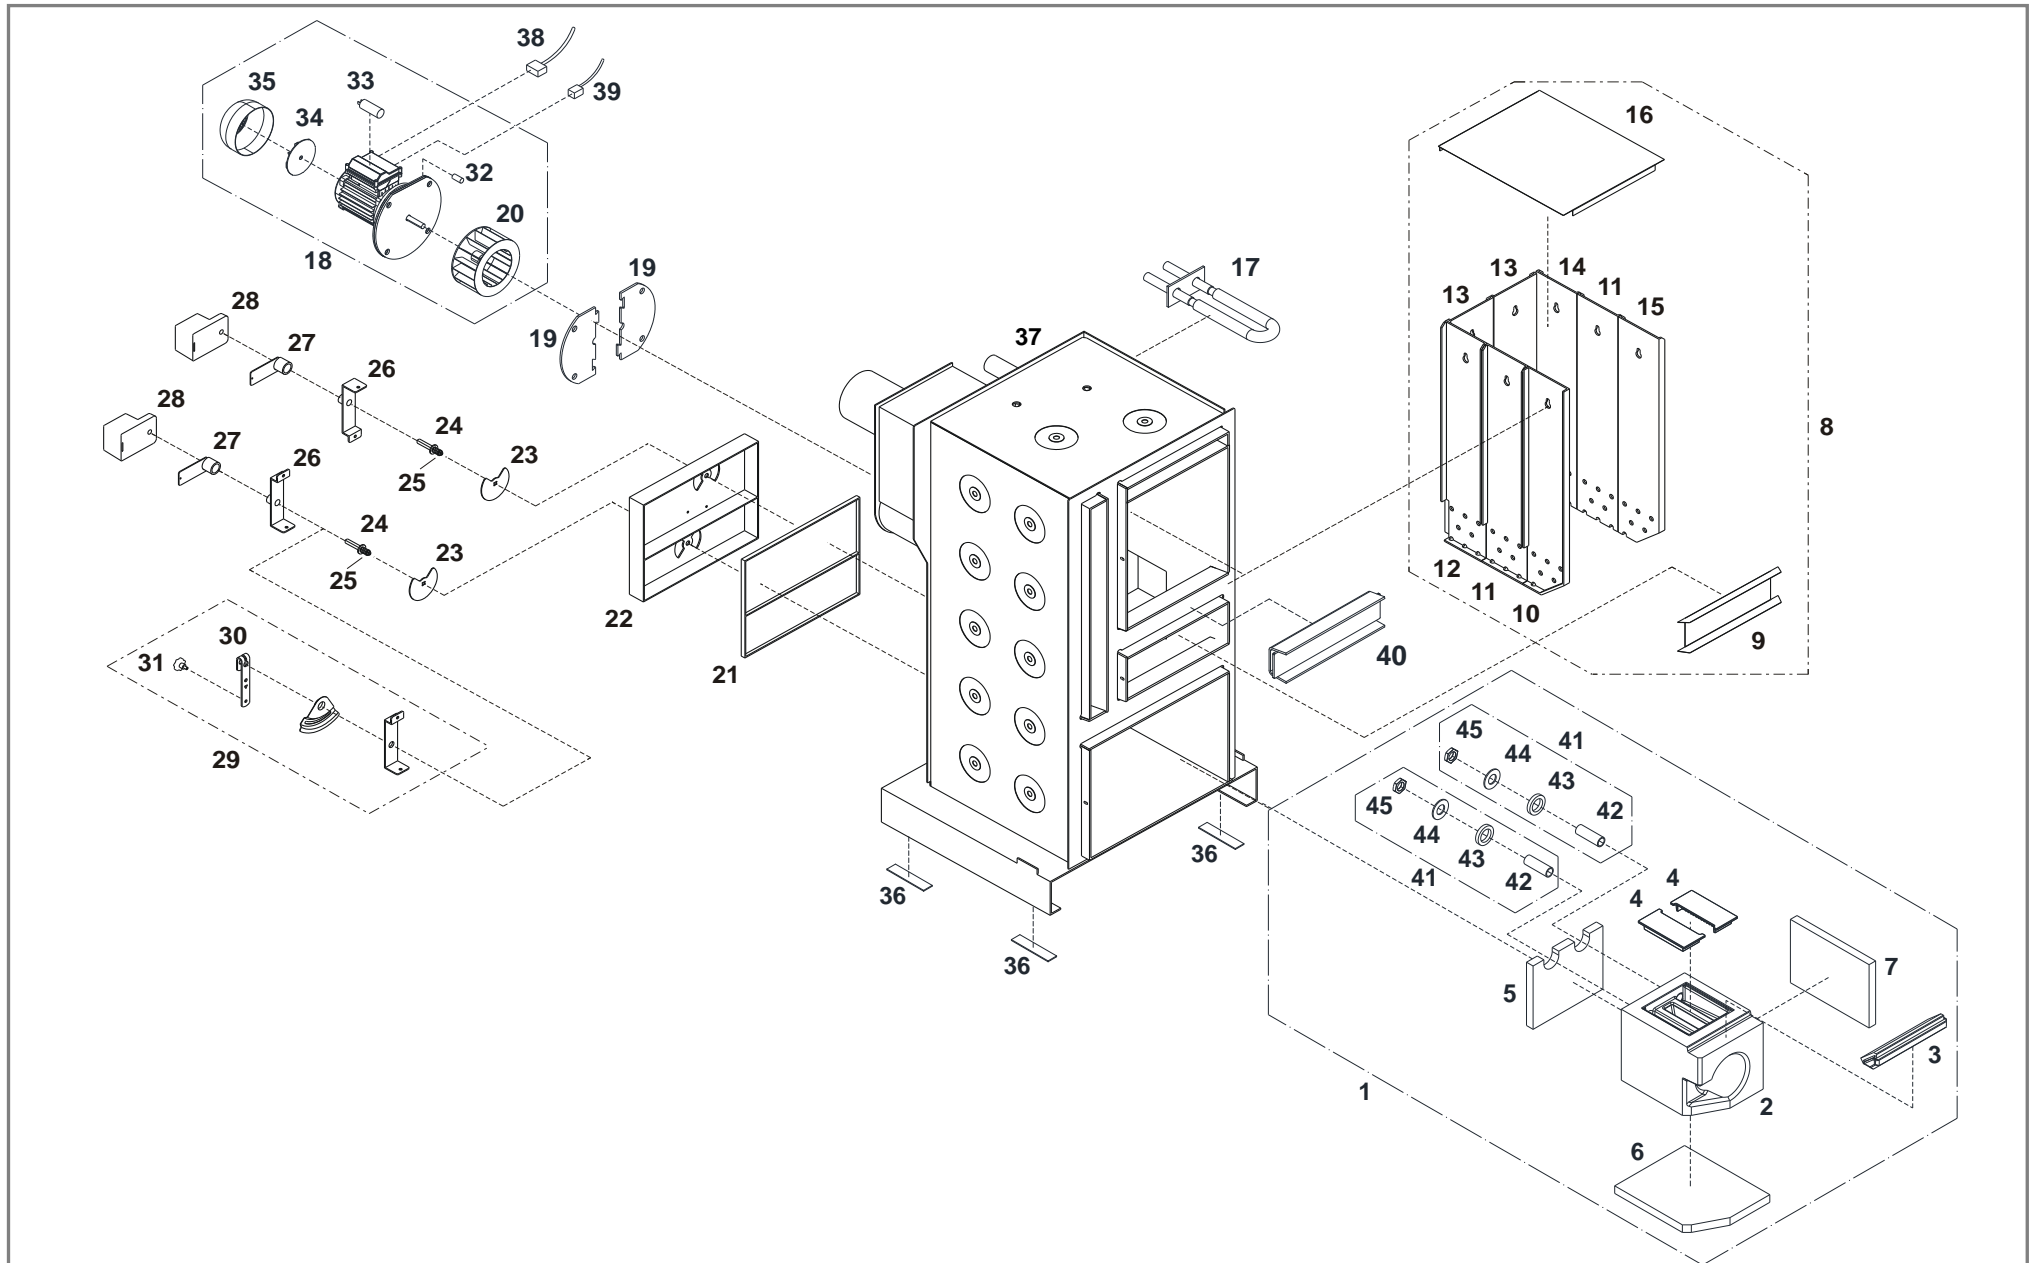

## **Ersatzteildokumentation**

*FHG Turbo Eco 15*

*(bis 08/2011)*

<b>1</b>	An- und Einbauteile.....	Seite 4
<b>2</b>	Türen .....	Seite 8
<b>3</b>	Isolierung .....	Seite 10
<b>4</b>	Saugzugverkleidung .....	Seite 12
<b>5</b>	Regelung Lambdatronic S3000 .....	Seite 14
	Regelung Lambdatronic S3100 .....	Seite 18
<b>6</b>	Zubehör.....	Seite 22

Pos	Menge	Benennung	Artikelnummer	Hinweis	Preis/Stk
28	2 Stk	Stellmotor - Lambdatronic LM-24-A-SR-FTP	54696Z	Lambdatronic S3000	
	2 Stk	Stellmotor - Lambdatronic LM-24 AP5 - F	54606A	Lambdatronic S3100	
29	2 Stk	Lufthandversteller	95048		
30	2 Stk	Klappenversteller	T006218		
31	2 Stk	Sterngriff M6x10	43203		
32	1 Stk	Gummipuffer ø30x25 (4 Stück pro Saugzug erforderlich)	48500B		
33	1 Stk	Motorbetriebskondensator 6,3µF	54470A		
34	1 Stk	Lüfterflügel Saugzuggebläse	57698		
35	1 Stk	Lüfterhaube Saugzuggebläse	54056		
36	1 Gar	Ausgleichsbleche 150x35 (Je 3 Bleche mit 1, 2 und 3mm)	T221380	optional	
37	1 Stk	Kesselkörper FHG Turbo Eco 15	10860		
38	1 Stk	Saugzugkabel inkl. Drehzahlgeberkabel - 2m	95165MA		
39	1 Stk	Hallsensor	54455		
40	1 Stk	Einschweißtürsteg	95278C	Einschweißteil	
41	2 Stk	Luftführung	T202847		
42	2 Stk	Rohrdoppelnippel 1"x100	T202624		
43	2 Stk	Silikondichtung ø70x12	T020214		
44	2 Stk	Scheibe ø70x4	T202622		
45	2 Stk	Gegenmutter 1"	T202840		