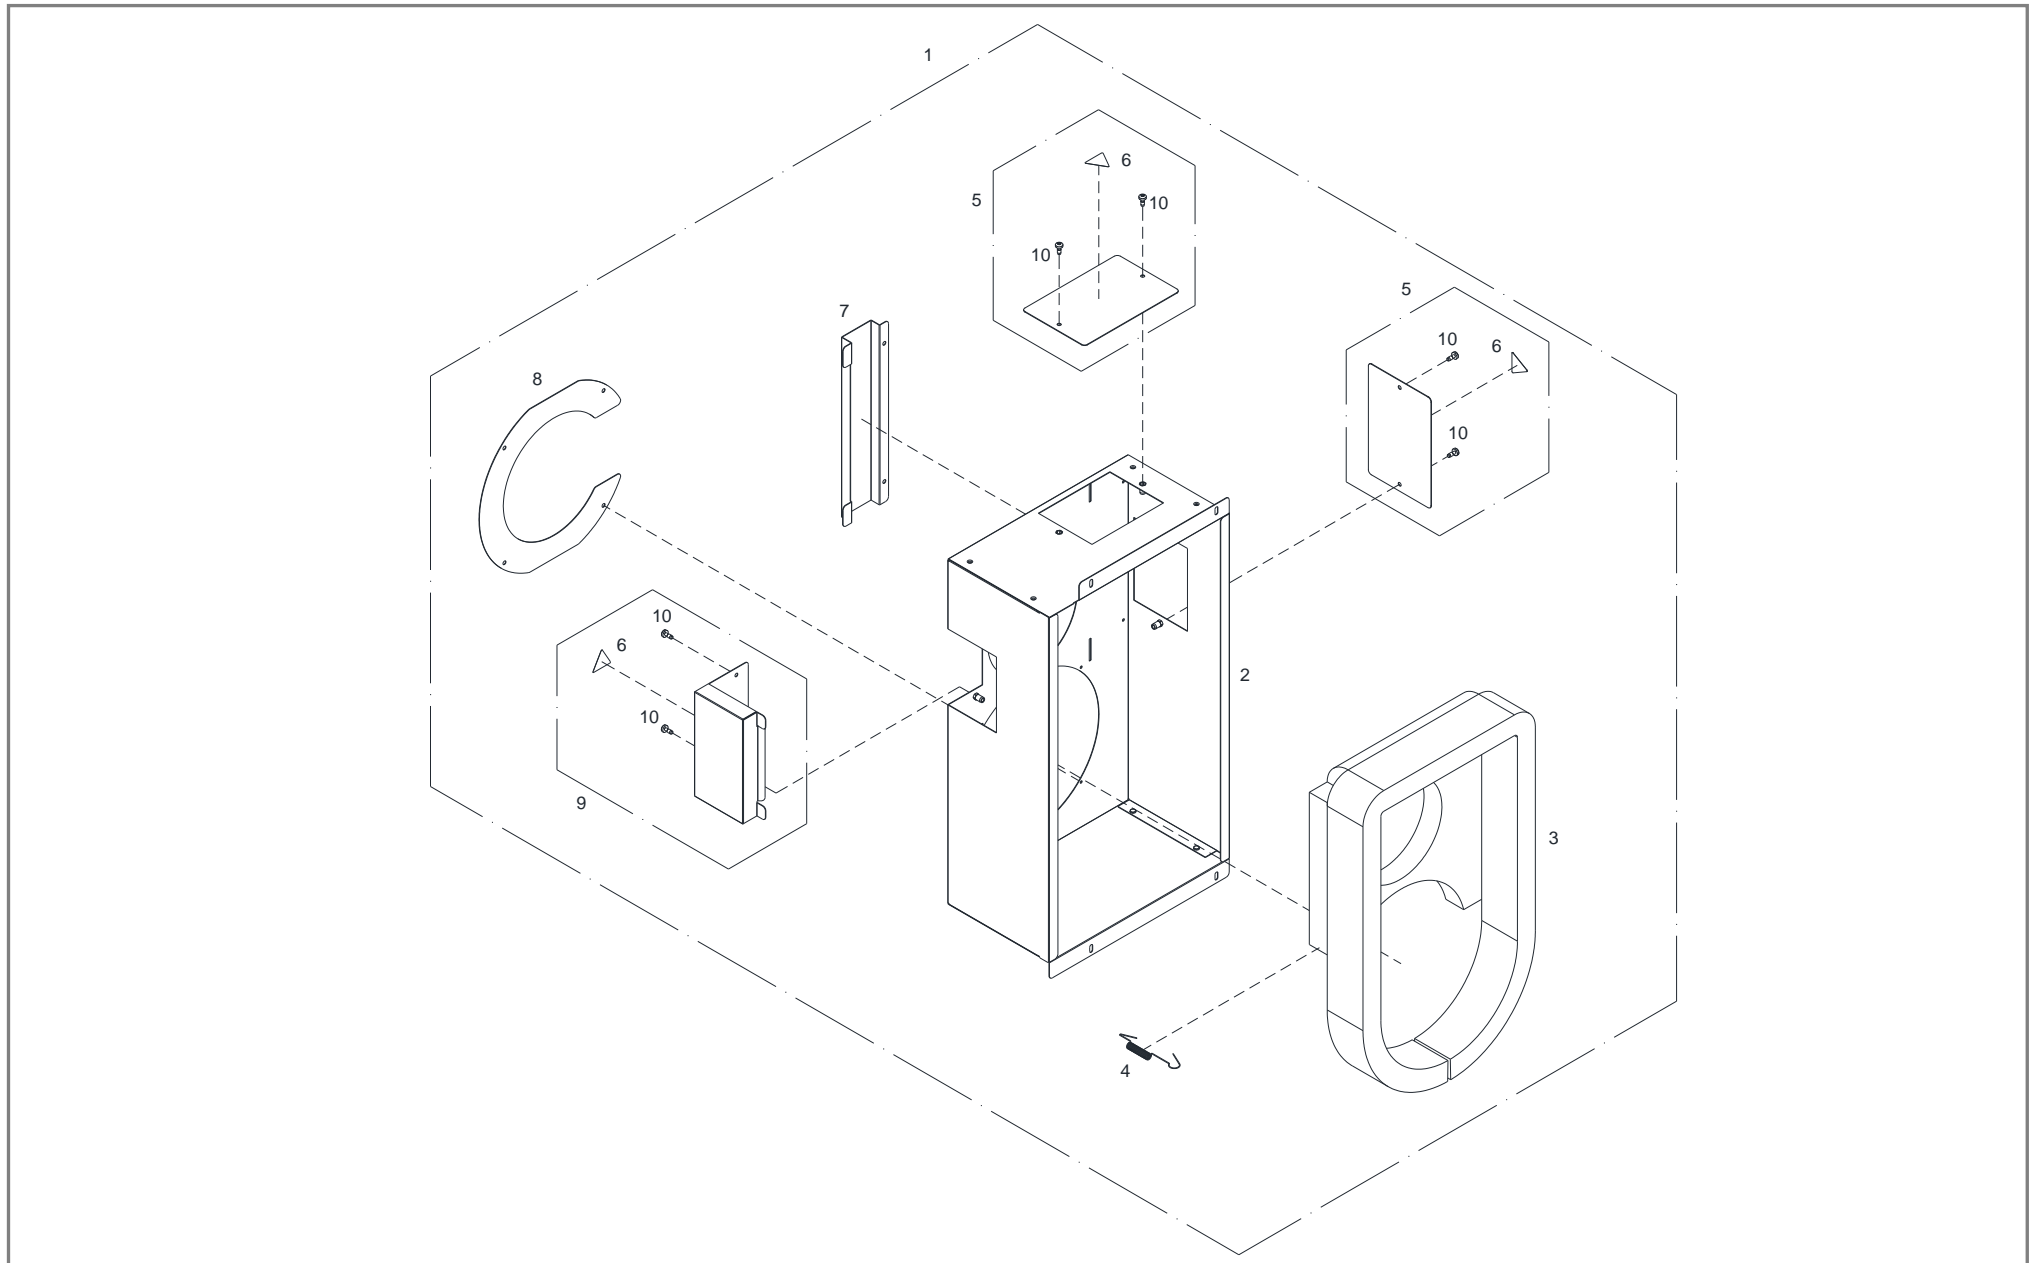

Pos	Menge	Benennung	Artikelnummer	Hinweis	Preis/Stk
1	1 Stk	Saugzugverkleidung komplett	T207120		
2	1 Stk	Gehäuse Saugzugverkleidung	T207097		
3	1 Stk	Wärmedämmfilz 1333x375x50	T207126		
4	3 Stk	Zugfeder ø8,3x97	T204003		
5	2 Stk	Wartungsdeckel komplett	T207105		
6	3 Stk	Aufkleber „Warnung heiße Oberfläche“	T203899		
7	1 Stk	Kabelkanal	T207605		
8	1 Stk	Saugzugblende	T207619		
9	1 Stk	Kabelkanal	T207611		
10	6 Stk	Unverlierbare Schraube M5x12	T204678