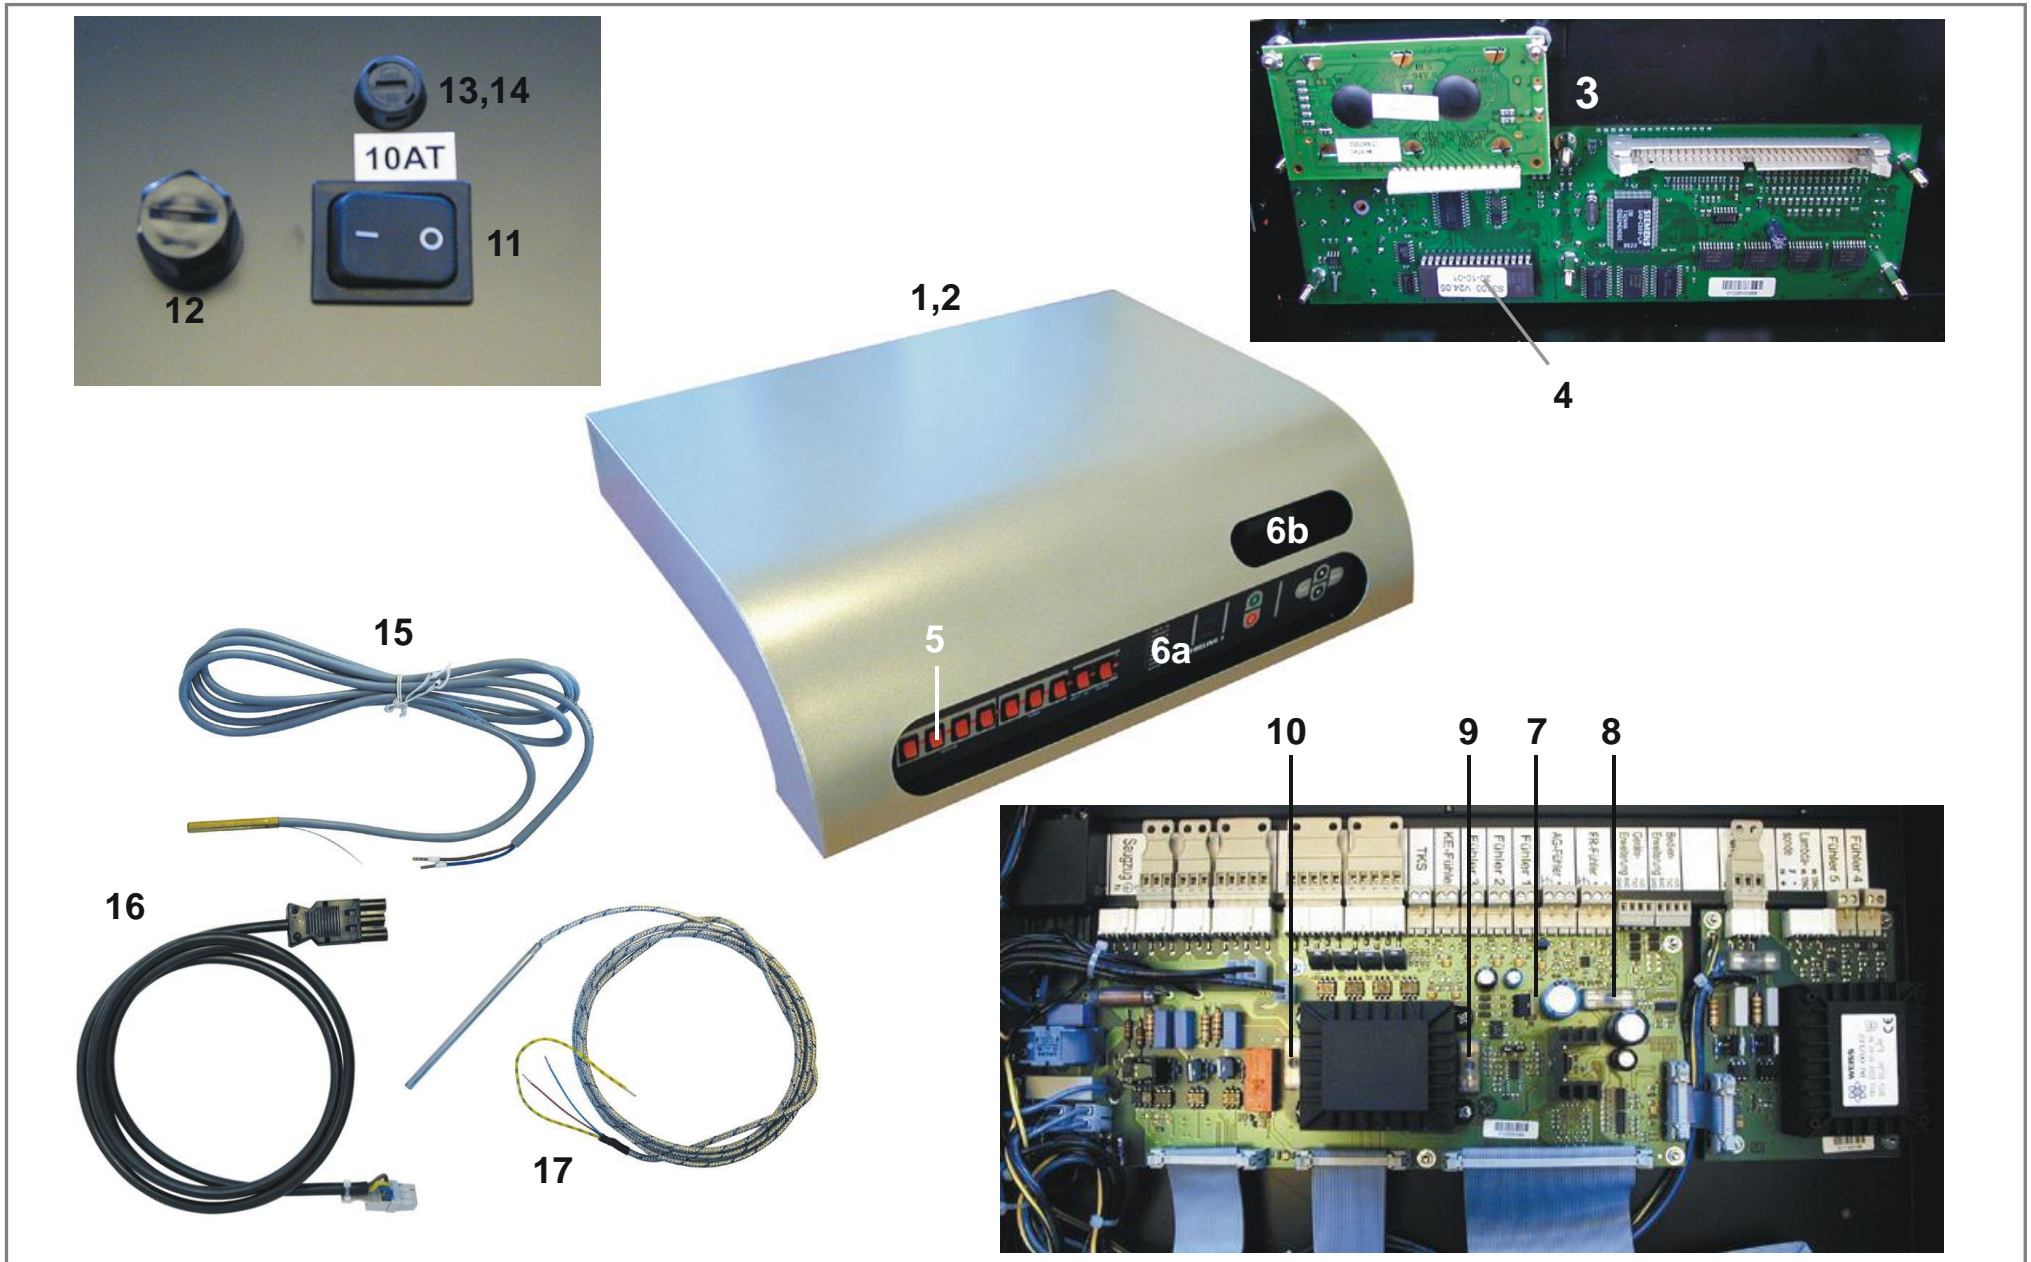

Pos	Menge	Benennung	Artikelnummer	Hinweis	Preis/Stk
		Lambdatronik S3100 Standard	10613EA		
		Lambdatronik S3100 Komfort	12541AA		
1	1 Stk	Gehäuseoberteil	95051A		
2	1 Stk	Gehäuseunterteil mit Distanzbolzen	95051B		
3	1 Stk	Steuerplatine S3100 Lambdatronik	67930A		
4	1 Stk	EPROM H3000 / S3100 Version ...	67349		
5	9 Stk	Wippschalter rot I-O-I	67925		
6a	1 Stk	Frontfolie S3100	66962		
6b	1 Stk	Frontfolie - Sichtfenster S3100	66963		
7	1 Stk	Leistungsteil	67931C		
8	1 Stk	Sicherung 5x20 0,16A träge	67337		
9	1 Stk	Sicherung 5x20 0,125A träge	67336		
10	1 Stk	Sicherung 5x20 0,2A träge	67338		
11	1 Stk	Hauptschalter (2-polig, schwarz)	67933A		
12	1 Stk	Sicherheitstemperaturbegrenzer 100°C	67932		
13	1 Stk	Sicherungshalter	67927		
14	1 Stk	Sicherung 10A träge	66964		
15	1 Stk	Tauchfühler KVT 20 - 2m	67048C		
16	1 Stk	Saugzugkabel - 2m	67330C		
17	1 Stk	Thermoelement 110x5mm - 2m	68070B		
18	1 Stk	Heizkreisregelung S/P 3100	10615B		
19	1 Stk	Heizungsregelung FHG/S3100 (10/00)	67784C		
20	1 Stk	Vorlauffühler VF 204	67391A		
21	1 Stk	Außenfühler AF 200	67051		
22	1 Stk	Lambdaregelung S3100 komplett	10617B	nicht mehr erhältlich Ersatzartikel siehe Pos.23 und 24	
23	1 Stk	Lambdaerweiterung FH-G/S3100 (10/00)	67783C