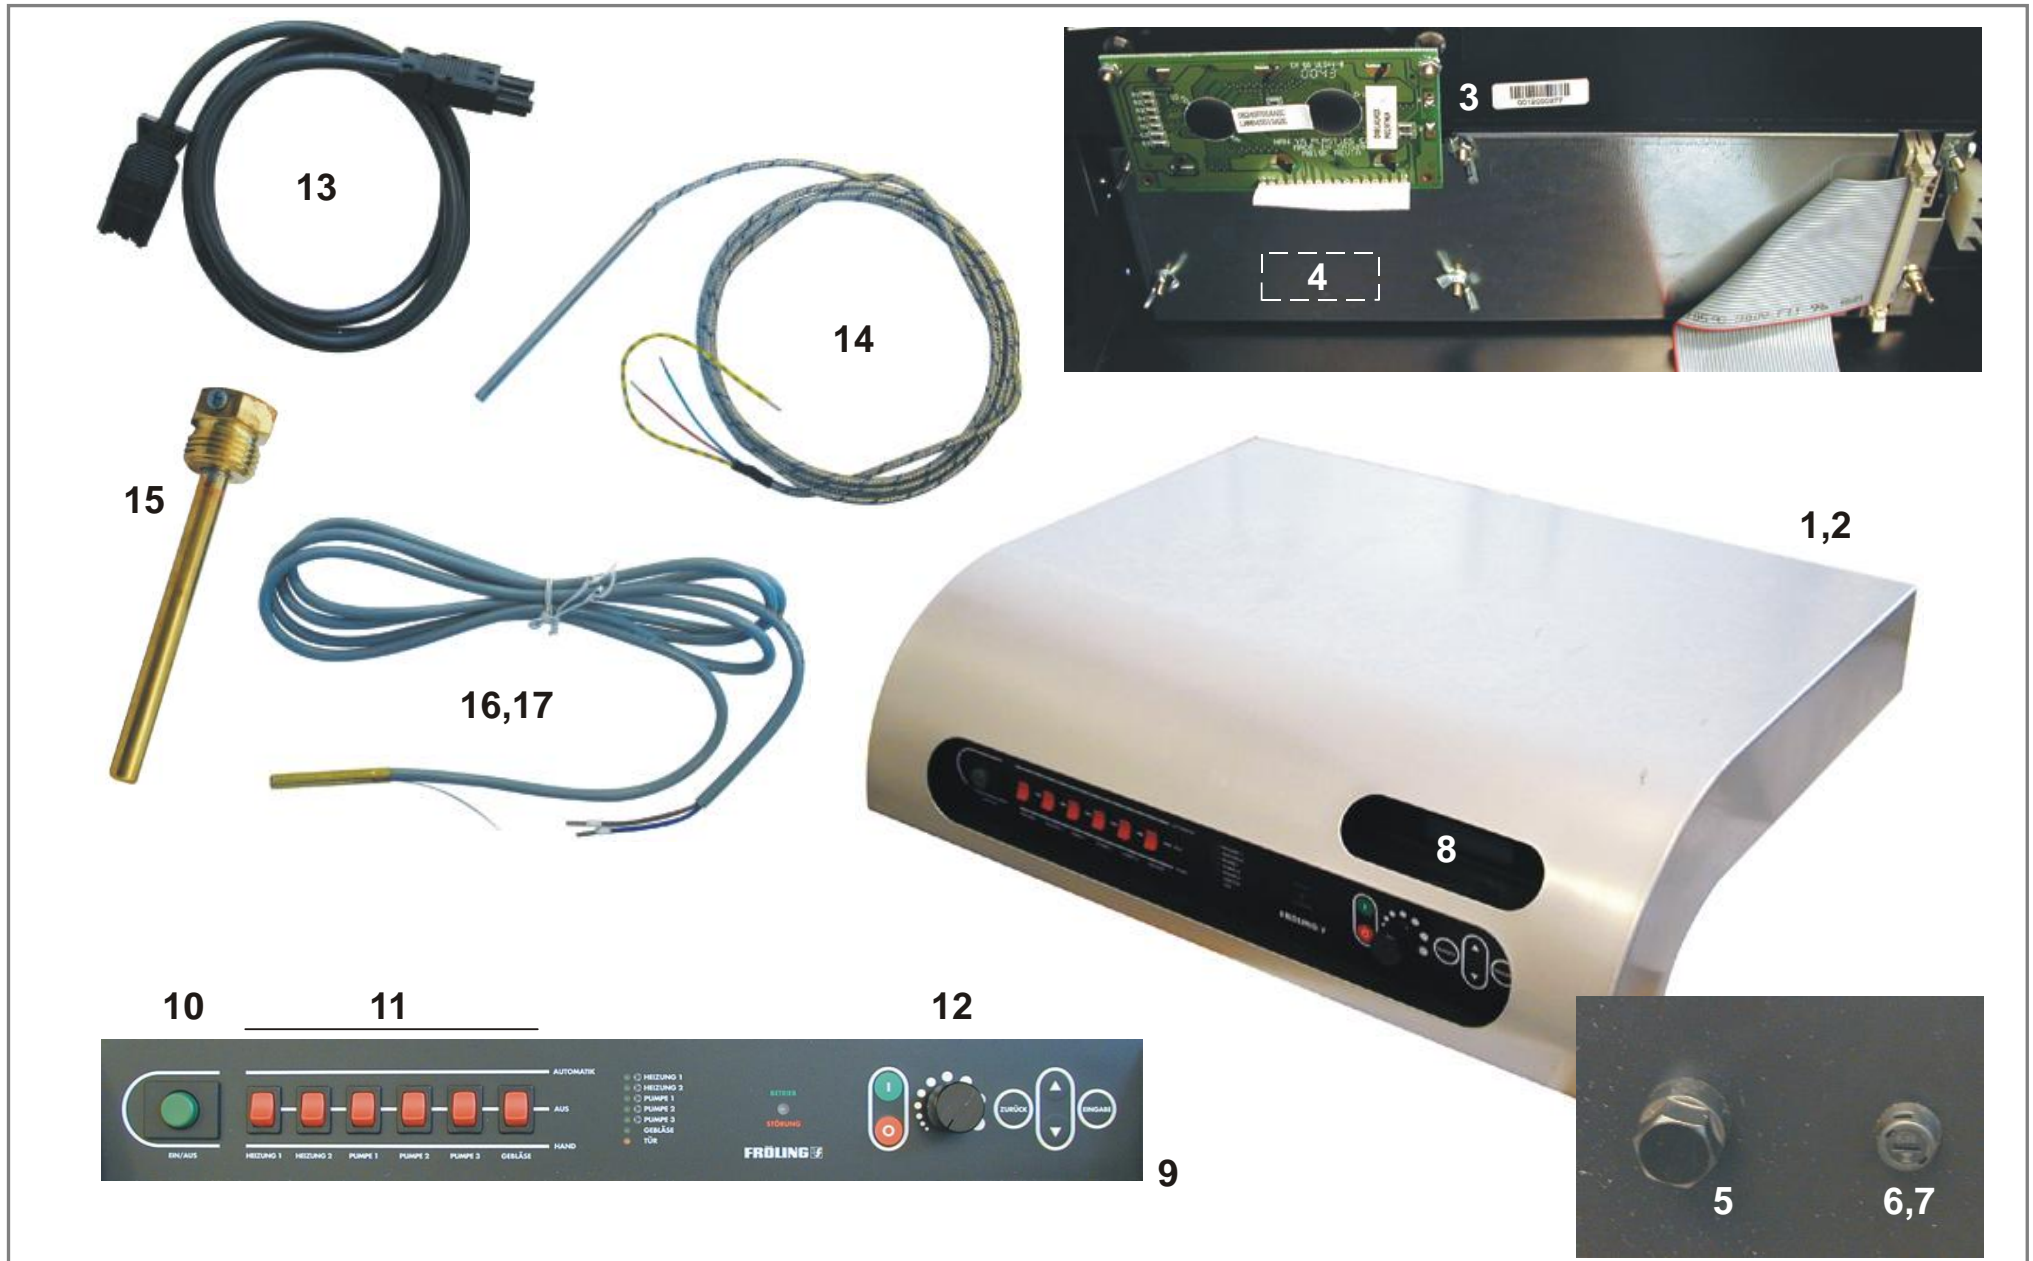

Pos	Menge	Benennung	Artikelnummer	Hinweis	Preis/Stk
1	1 Stk	Gehäuseoberteil	95051A		
2	1 Stk	Gehäuseunterteil mit Distanzbolzen	95051		
3	1 Stk	Steuerplatine S3000 Lambdatronic	67920		
4	1 Stk	EPROM S3000 Version ...	67766		
5	1 Stk	Sicherheitstemperaturbegrenzer 100 °C	67932		
6	1 Stk	Sicherungshalter	67927		
7	1 Stk	Sicherung 10A träge	66964		
8	1 Stk	Frontfolie - Sichtfenster S3000	66963		
9	1 Stk	Frontfolie S3000	67924		
10	1 Stk	Ausschalter 2-polig	67926		
11	6 Stk	Wippschalter rot I-O-I	67925		
12	1 Stk	Drehknopf	67928		
13	1 Stk	Saugzugkabel - 2m	67330A		
14	1 Stk	Thermoelement 110x5mm - 2m	68070B		
15	2 Stk	Tauchhülse 1/2"x100mm mit PVC-Stoppel	68019		
16	1 Stk	Tauchfühler KVT 20 - 2m	67048C		
17	2 Stk	Tauchfühler KVT 20 - 5m	67486C		
18	1 Stk	Leistungsteil	67921	ohne Ansicht	
19	1 Stk	Sicherung 5x20 0,2A träge	67338	ohne Ansicht	
20	2 Stk	Sicherung 5x20 0,16A träge	67337	ohne Ansicht	
21	1 Stk	Heizkreisregelung S3000	10615A	ohne Ansicht	
22	1 Stk	Heizkreiserweiterung S3000	67784	ohne Ansicht	
23	1 Stk	Vorlauffühler VF 204	67391A	ohne Ansicht	
24	1 Stk	Außenfühler AF 200	67051	ohne Ansicht	
25	1 Stk	Lambdaregelung S3000 komplett	10617A	nicht mehr erhältlich Ersatzartikel siehe Pos.26 und 27	
26	1 Stk	Lambdaerweiterung FHG/S3000	67783	ohne Ansicht