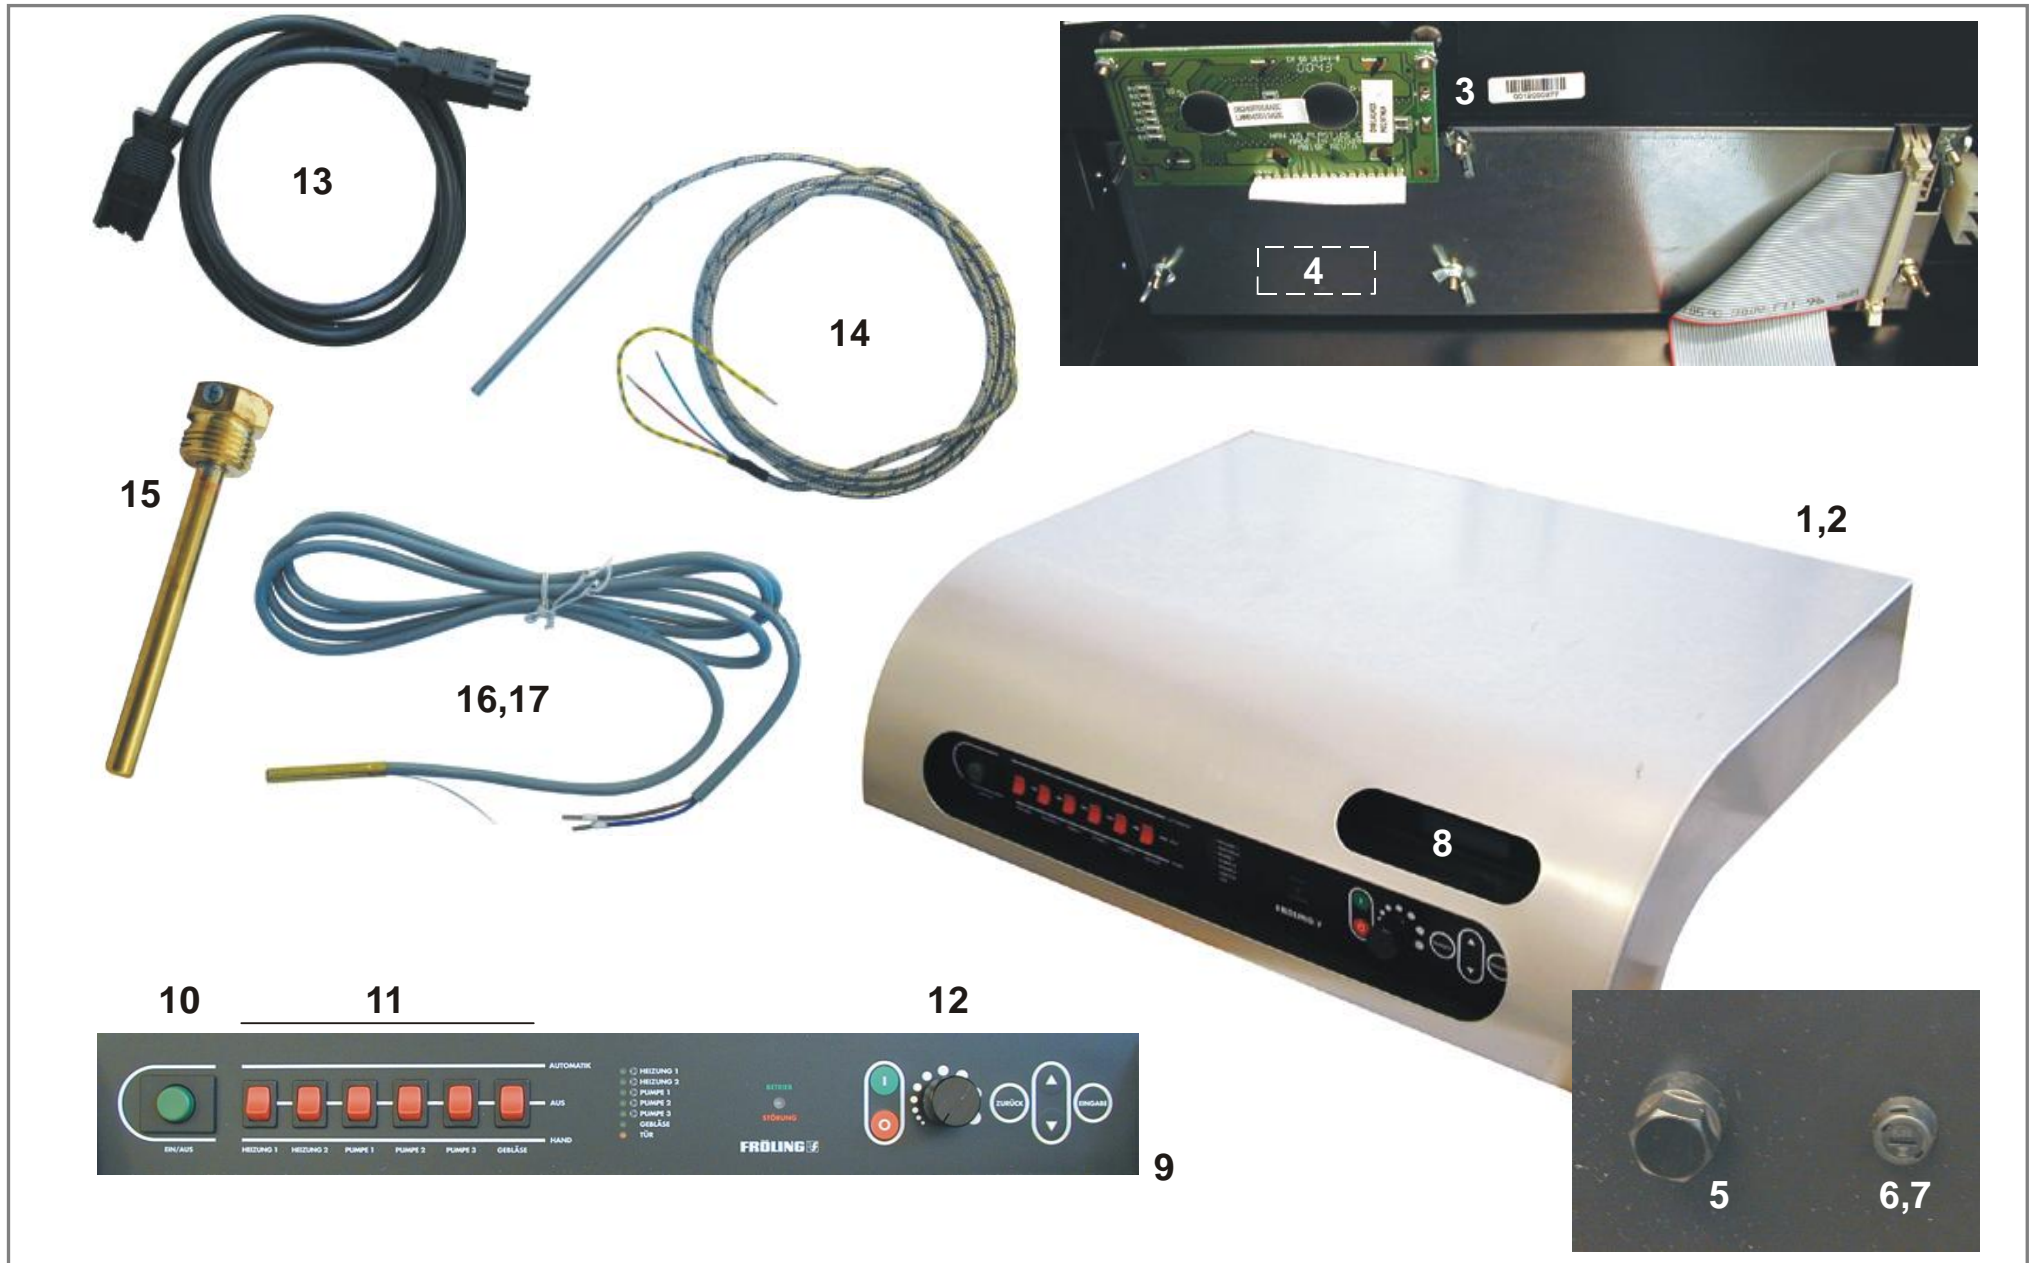

Pos	Menge	Benennung	Artikelnummer	Hinweis	Preis/Stk
27	1 Stk	Nachrüstpaket Breitbandsonde inkl. Konverter und Kabel	96355	ohne Ansicht	
	1 Stk	Konverter (Sensorbox) inkl. Breitbandsonde	T108511	ohne Ansicht	
	1 Stk	Breitbandsonde Bosch	96350A	ohne Ansicht	
	1 Stk	Konverter (Sensorbox)	69995	ohne Ansicht	
28	1 Stk	Buchse SW30x18	70533A	ohne Ansicht	
29	Stk	Platinenstecker 2-polig	66938	ohne Ansicht	
30	Stk	Platinenstecker 3-polig	66939	ohne Ansicht	
31	Stk	Stecker 4-polig schwarz	67317	ohne Ansicht	
32	Stk	Stecker ST18, 3-polig, No-Flame	68955	ohne Ansicht	
33	Stk	Buchse ST18, 3-polig, No-Flame	68956	ohne Ansicht	
34	Stk	Stecker ST18, 4-polig, No-Flame	T241125	ohne Ansicht	

Position 29 - 34: Stückzahl je nach Ausführung!