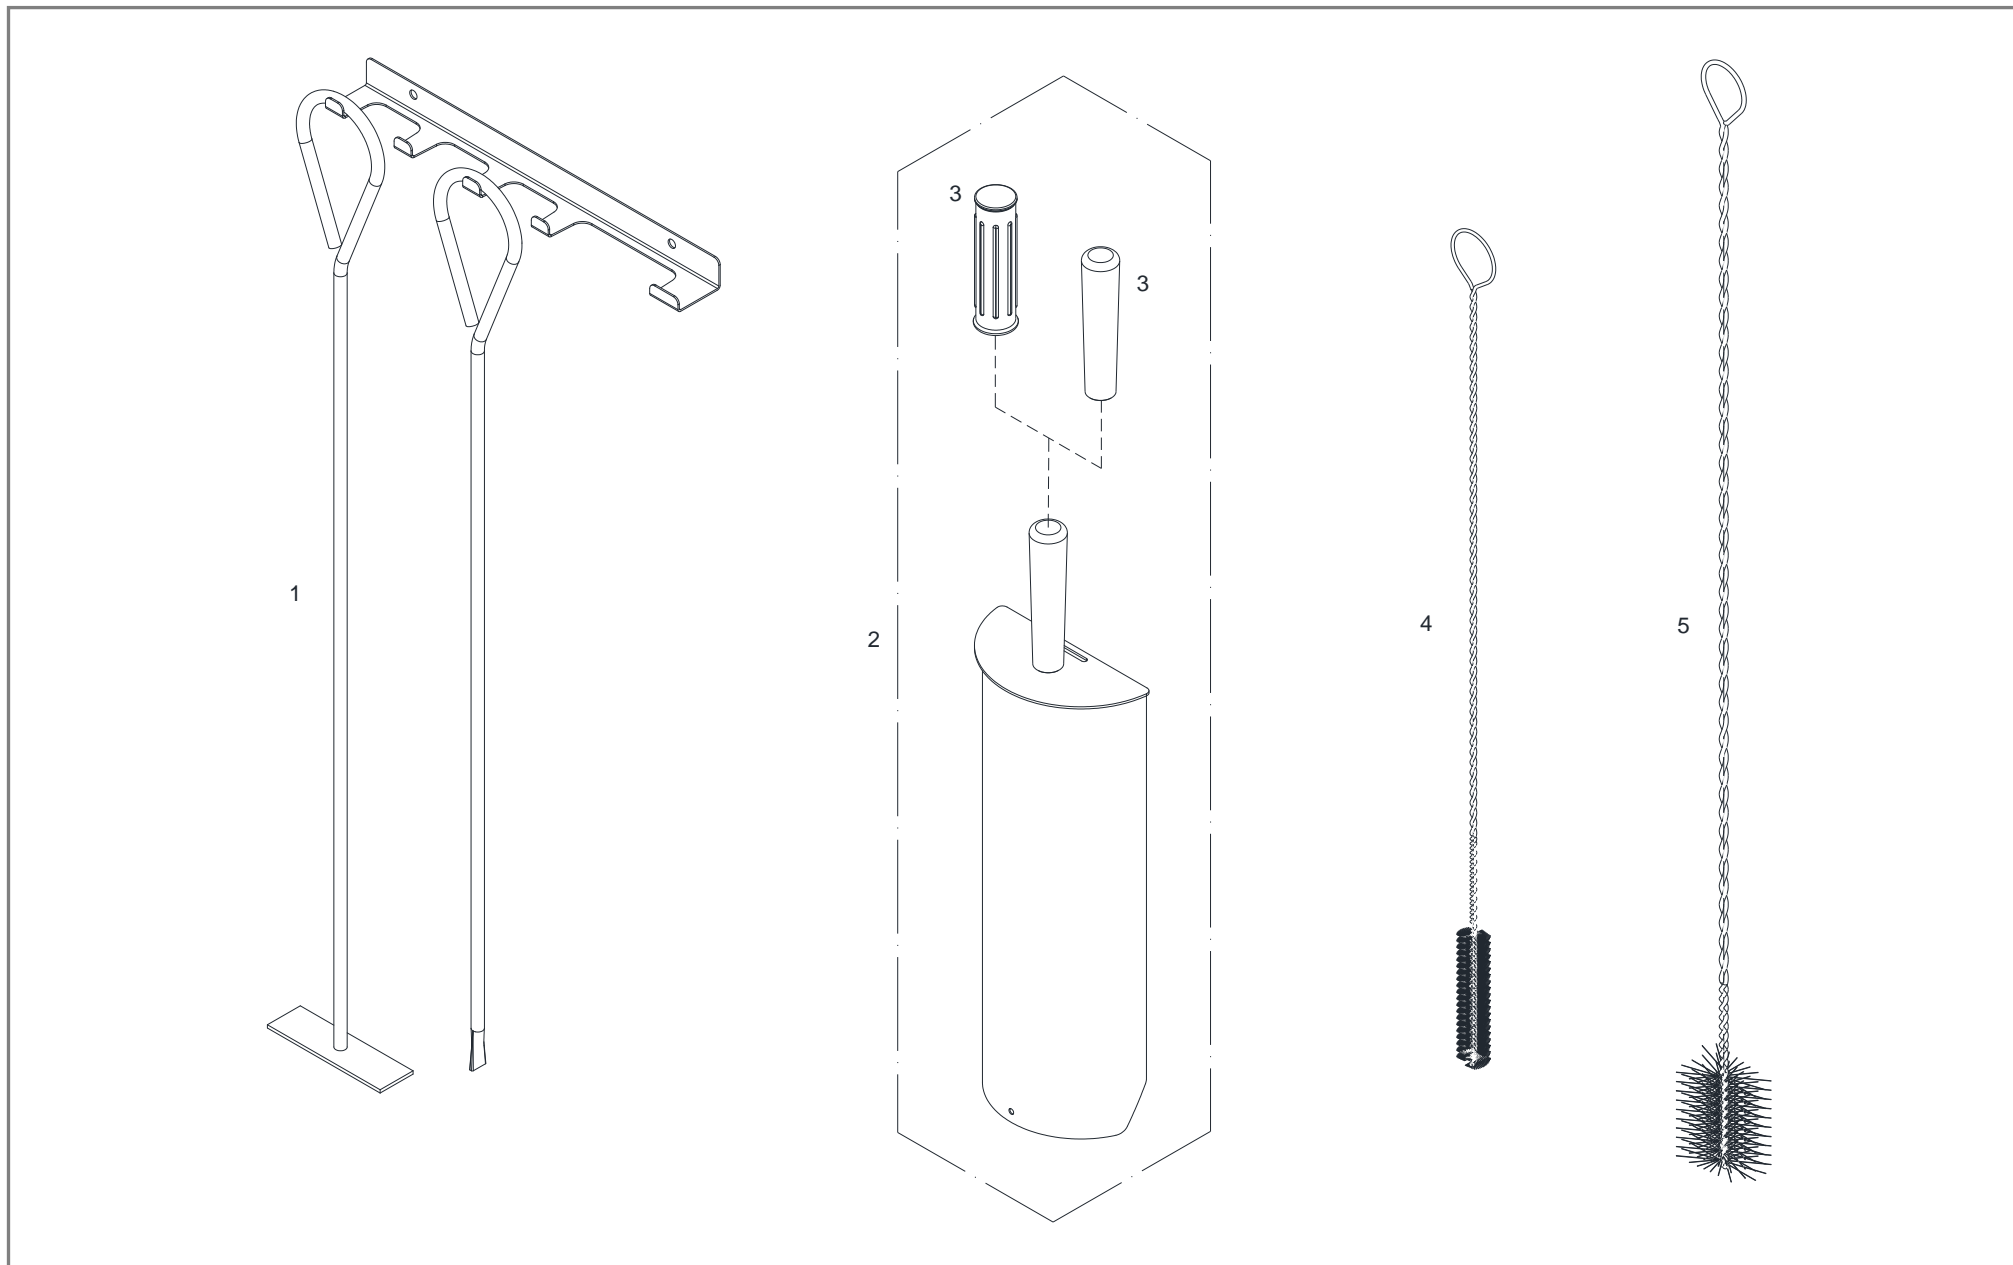

Pos	Menge	Benennung	Artikelnummer	Hinweis	Preis/Stk
1	1 Stk	Schürgerät	66402		
2	1 Stk	Ascheschaufel	T216363		
3	1 Stk	Handgriff schwarz ø27 (aufgeschlagen)	43227	bis 12/2011	
	1 Stk	Handgriff ø30x131 mit Innengewinde M8	T210934	ab 01/2012	
4	1 Stk	Reinigungsbürste F	65001		
5	1 Stk	Reinigungsbürste 80x50x1200	65000