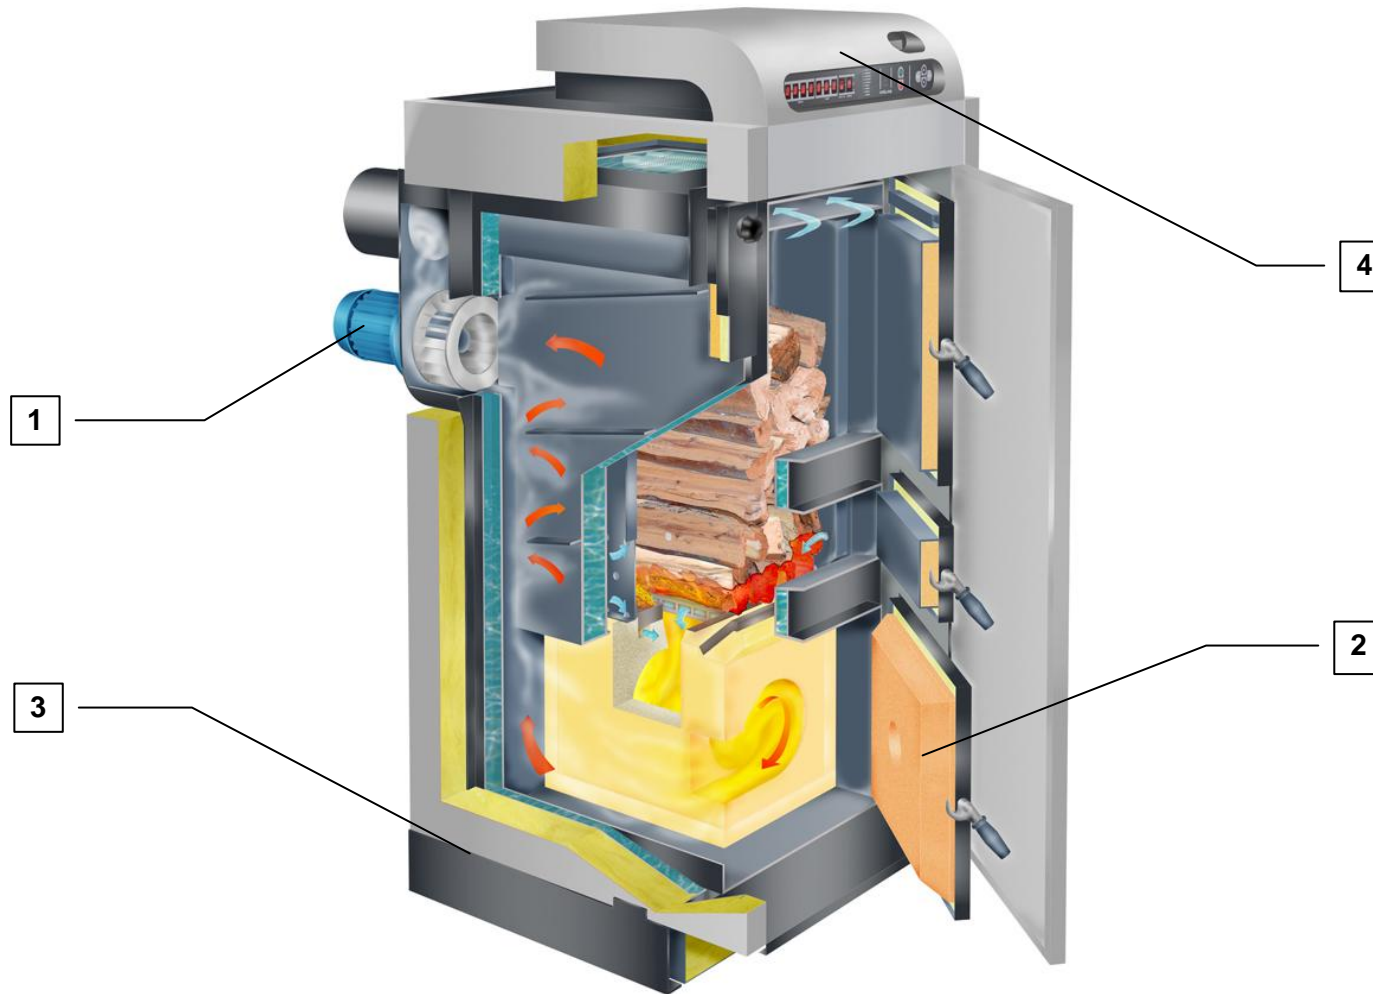

## **Ersatzteildokumentation**

*FHG Turbo Eco 15*

*(bis 08/2011)*

<b>1</b>	An- und Einbauteile.....	Seite 4
<b>2</b>	Türen .....	Seite 8
<b>3</b>	Isolierung .....	Seite 10
<b>4</b>	Saugzugverkleidung .....	Seite 12
<b>5</b>	Regelung Lambdatronic S3000 .....	Seite 14
	Regelung Lambdatronic S3100 .....	Seite 18
<b>6</b>	Zubehör.....	Seite 22

Pos	Menge	Benennung	Artikelnummer	Hinweis	Preis/Stk
28	2 Stk	Stellmotor - Lambdatronic LM-24-A-SR-FTP	54696Z	Lambdatronic S3000	
	2 Stk	Stellmotor - Lambdatronic LM-24 AP5 - F	54606A	Lambdatronic S3100	
29	2 Stk	Lufthandversteller	95048		
30	2 Stk	Klappenversteller	T006218		
31	2 Stk	Sterngriff M6x10	43203		
32	1 Stk	Gummipuffer ø30x25 (4 Stück pro Saugzug erforderlich)	48500B		
33	1 Stk	Motorbetriebskondensator 6,3µF	54470A		
34	1 Stk	Lüfterflügel Saugzuggebläse	57698		
35	1 Stk	Lüfterhaube Saugzuggebläse	54056		
36	1 Gar	Ausgleichsbleche 150x35 (Je 3 Bleche mit 1, 2 und 3mm)	T221380	optional	
37	1 Stk	Kesselkörper FHG Turbo Eco 15	10860		
38	1 Stk	Saugzugkabel inkl. Drehzahlgeberkabel - 2m	95165MA		
39	1 Stk	Hallsensor	54455		
40	1 Stk	Einschweißtürsteg	95278C	Einschweißteil	
41	2 Stk	Luftführung	T202847		
42	2 Stk	Rohrdoppelnippel 1"x100	T202624		
43	2 Stk	Silikondichtung ø70x12	T020214		
44	2 Stk	Scheibe ø70x4	T202622		
45	2 Stk	Gegenmutter 1"	T202840		