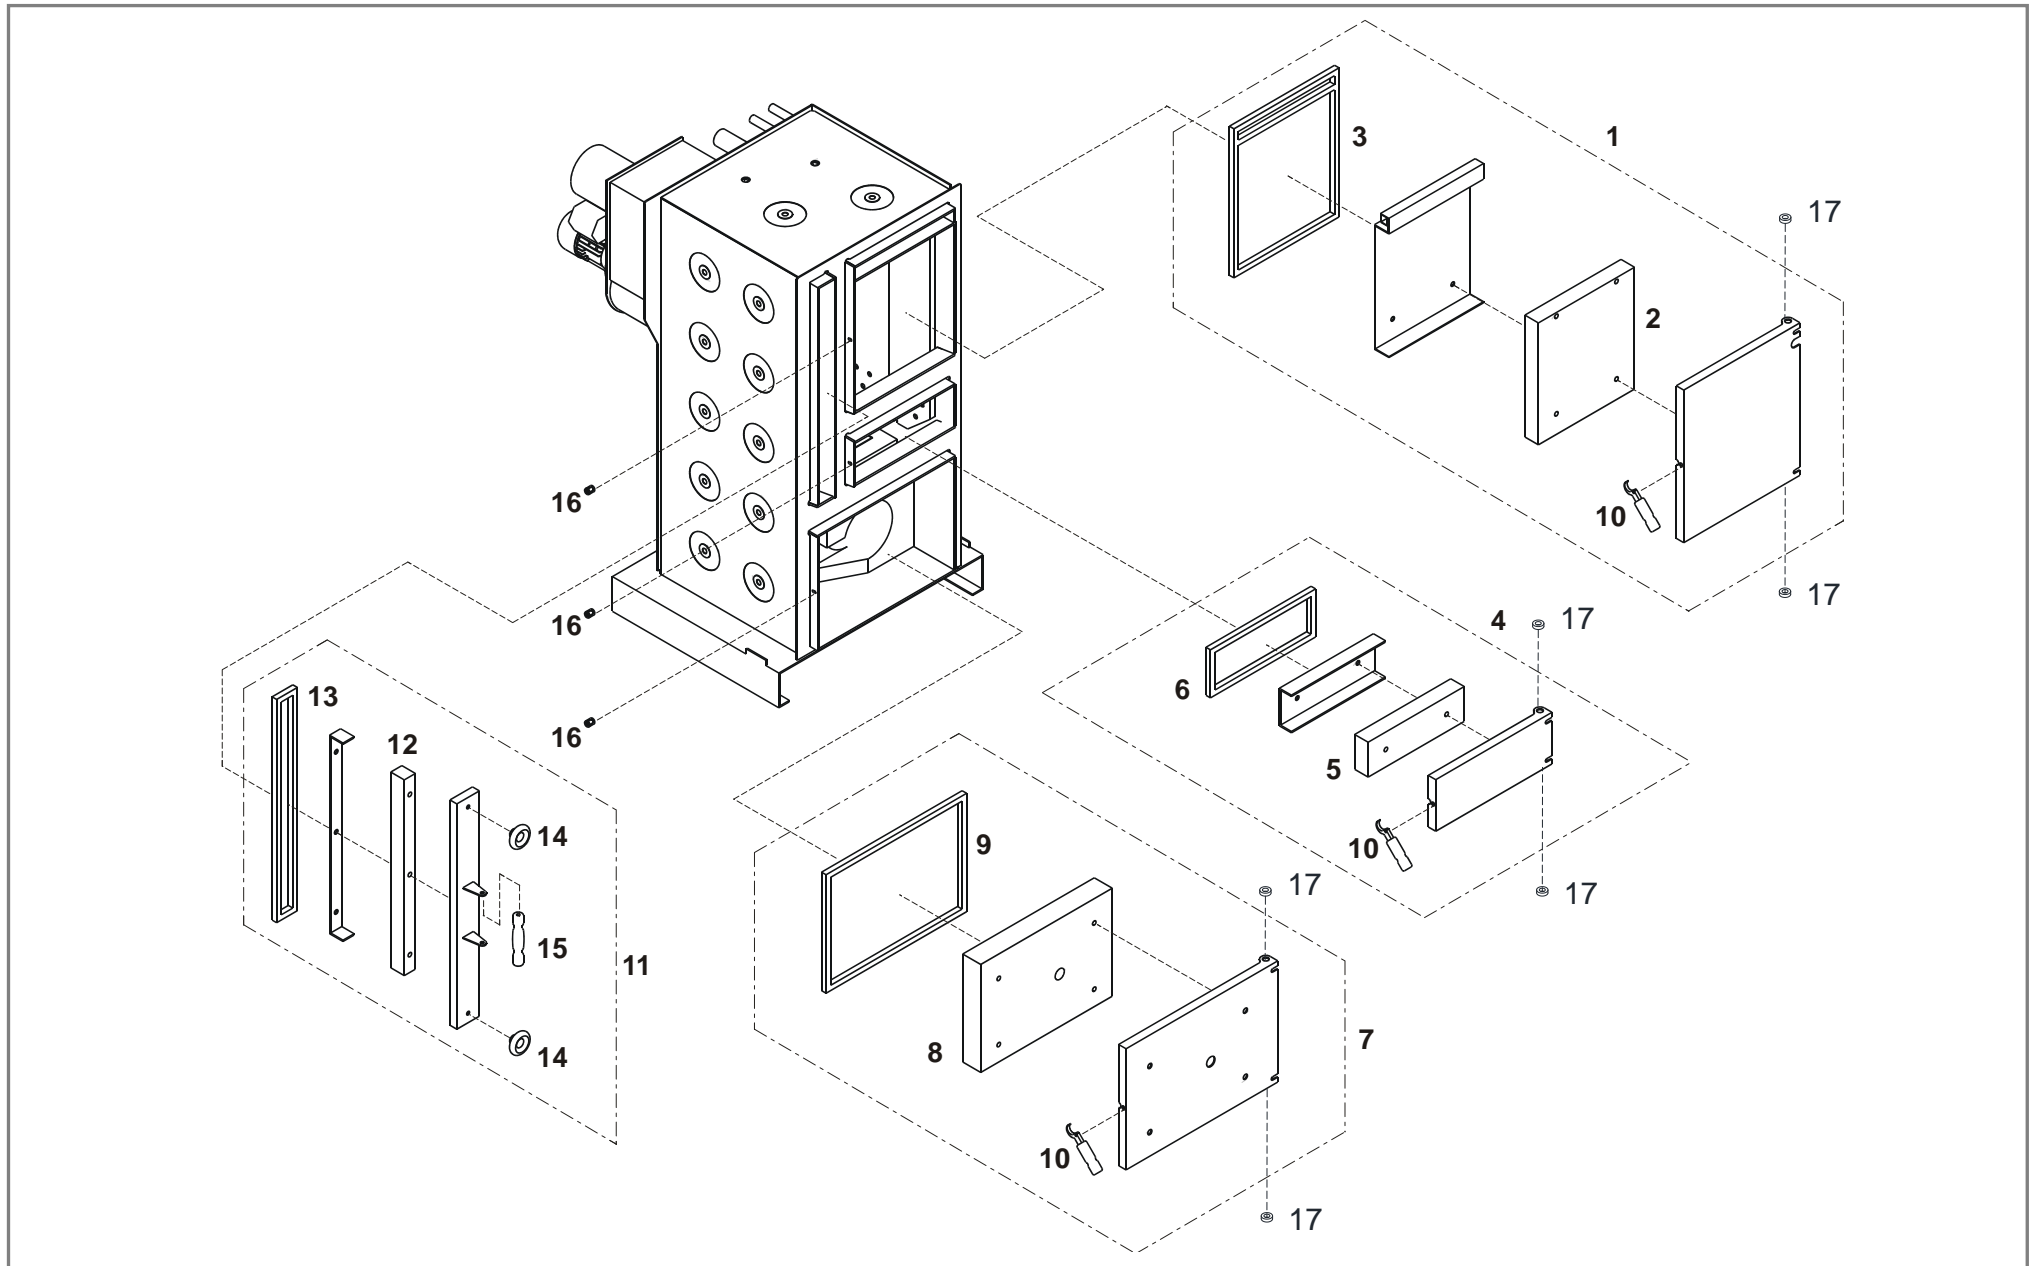

Pos	Menge	Benennung	Artikelnummer	Hinweis	Preis/Stk
1	1 Stk	Fülltür komplett	95185D	ohne Türgriff	
2	1 Stk	Isolierplatte 350x320x45	T203381		
3	1 Stk	Glasfaser-Packung 15x15, L=1855	T205619		
4	1 Stk	Anheiztür komplett	95185E	ohne Türgriff	
5	1 Stk	Isolierplatte 320x100x45	T203399		
6	1 Stk	Keramik-Packung 15x15 , L=950	T017813	Rohteil Nr.: 30011	
7	1 Stk	Brennkammertür komplett	95185F	ohne Türgriff	
8	1 Stk	Isolierplatte 438x310x80	34023		
9	1 Stk	Keramik-Packung 15x15, L=1570	30031	Rohteil Nr.: 30011	
10	3 Stk	Türgriff Holz	43216		
11	1 Stk	Putztür komplett mit Türgriff Holz	95185G	nicht mehr erhältlich	
	1 Stk	Putztür komplett mit Kunststoff-Bügelgriff L=117, M8	T014312	ohne Sterngriffe	
12	1 Stk	Isolierplatte 560x37x45	34024		
13	1 Stk	Keramik-Packung 15x15, L=1380	T204207	Rohteil Nr.: 30011	
14	2 Stk	Sterngriff ø50	43218		
15	1 Stk	Holzgriff ø27x140	43214		
	1 Stk	Kunststoff-Bügelgriff L=117, M8	43258		
16	3 Stk	Schweißbuchse 10x25/M6x9	66277		
17	6 Stk	Ring ø16x5	T012436