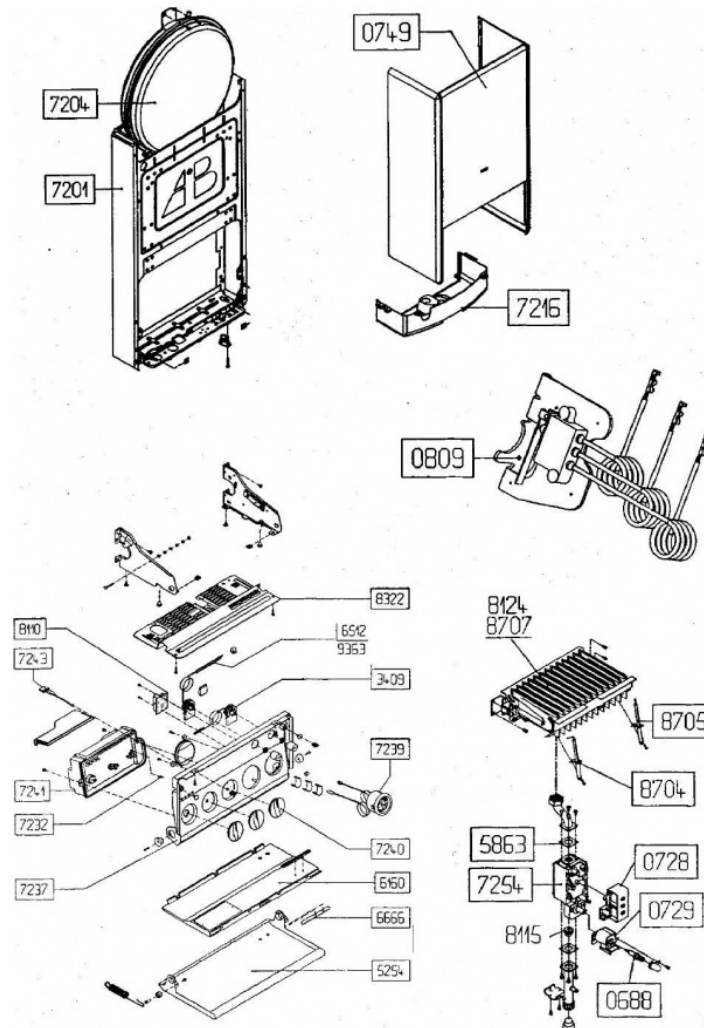

atlantic Pompes à Chaleur et Chaudières

Référence		
7522489P		C

Repère	Libellé	Période	C
	SET CV GN IDRA E24I		939420
	CABL ELECT IDRAE24SI		109188
	TUBE GRAISSE IDRA		160000
	POC REF COL/S IDRA-E		943006
	JEU 15INJ GN Art:939417		939417
	FILT ANTI/P IDRA E-I		132153
	POCH JOINT(G)IDRA23S		142183
	POCH JOINT(H)IDRA23S		142182
	POC REF COL/C IDRA-E		943007
	JEU 15INJ GP Art:939418		939418
	KIT TR/ISOL IDRA-E/I		143016

	FILTRE SANIT IDRA24S		132122
50	CADRE SUPP IDRA24S		109372
51	VASE EXPANS IDRA24S		188216
52	HABILLAGE IDRA24S		135518
53	CACHE TUYAUT IDRA24S		109390
54	MICROSW SEC IDRAE24S		150112
55	DESSOUS IDRA E24SI		120163
56	THERM FUM IDRA E24SI		178940
57	THERM LIMI IDRA24SVI		178935
58	THERMOMANO IDRA24SVI		178653
59	MANETTE IDRA E24SI		149856
60	SUPPL P/BASC IDRA23S		175106
61	ECUSSON IDRA23S		122821
62	PANNEAU BASC IDRA23S		160159
63	TAB BORD NUIDRAE24SI		177069
64	SHUNT PLAST IDRA E24		174740
65	BOITIER CDE IDRAE24I		102109
66	LED SI V/R IDRA24SVI		191053
67	RELAIS ISOL IDRAE24I		165707
68	BRULEUR GN IDRA E24		105473
69	JOINT V-G IDRA24SVI		142413
70	VANNE GAZ IDRA24SVI		188129
71	DIAPHRAGM GN IDRA24S		120020
72	ELECTR ALL IDRA E24I		124359
73	ELEC IONIS IDRA E24I		124358
74	BOBINE VANNE IDRA I		106120
76	CARTOUC MOD IDRA E-I		109631

Repère	Libellé	Période	C
	RAC CIRCUL IDRA24SVI		164337
1	PURGEUR AUTO IDRA24S		159421
2	CIRC UPS15/50IDRA24S		109924
3	JOINT IDRA24S		142660
4	JOINT IDRA		142667
5	CABLE CIRC IDRA24SVI		109180
6	PLAQ ISOL AR IDRA		157538
7	PLAQ ISOL L IDRA23S		167539
8	ECHANGEUR IDRA23S		112375
9	PLAQ ISOL FR IDRA		157537
10	FACE AV CHAMBIDRA23S		132516
11	GROUPE HYDR IDRAE24S		110480
12	C/TIRAG ANTI IDRA23S		112915
13	JOINT PREP IDRA E24S		142669
14	CLAPET ISOL IDRA24S		110107
15	SUPP JOINT IDRA E24S		174639
16	RESSORT IDRA24S		166054
17	SUP MEMBR/S IDRAE24S		174637