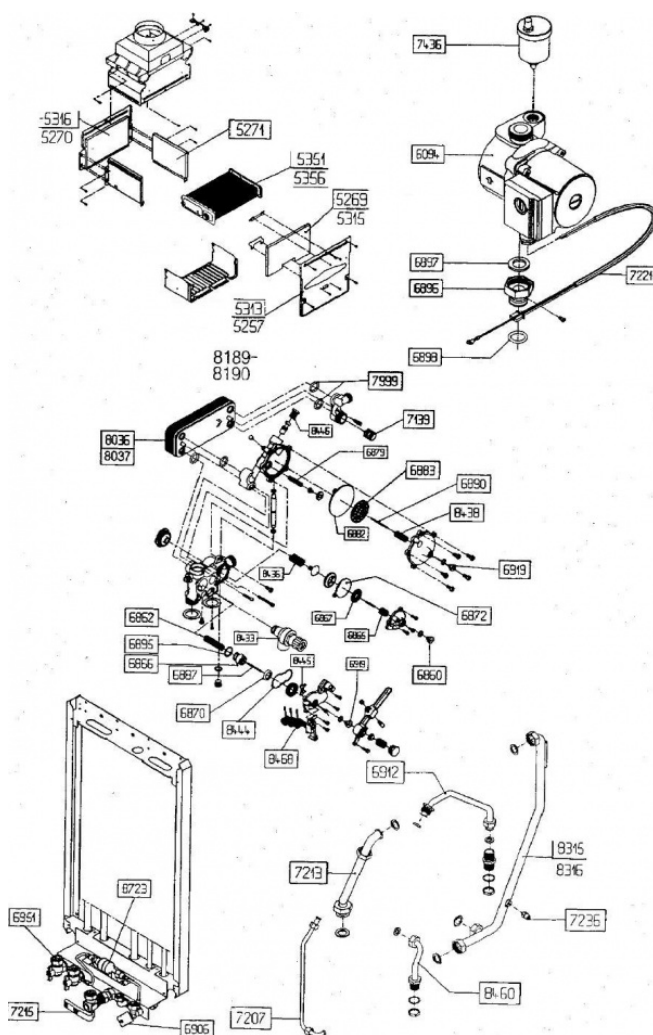

atlantic Pompes à Chaleur et Chaudières

Référence		
7522489P		C

Repère	Libellé	Période	C
	SET CV GN IDRA E24I		939420
	CABL ELECT IDRAE24SI		109188
	TUBE GRAISSE IDRA		160000
	POC REF COL/S IDRA-E		943006
	JEU 15INJ GN Art:939417		939417
	FILT ANTI/P IDRA E-I		132153
	POCH JOINT(G)IDRA23S		142183
	POCH JOINT(H)IDRA23S		142182
	POC REF COL/C IDRA-E		943007
	JEU 15INJ GP Art:939418		939418
	KIT TR/ISOL IDRA-E/I		143016

Repère	Libellé	Période	C
	RAC CIRCUL IDRA24SVI		164337
1	PURGEUR AUTO IDRA24S		159421
2	CIRC UPS15/50IDRA24S		109924
3	JOINT IDRA24S		142660
4	JOINT IDRA		142667
5	CABLE CIRC IDRA24SVI		109180
6	PLAQ ISOL AR IDRA		157538
7	PLAQ ISOL L IDRA23S		167539
8	ECHANGEUR IDRA23S		112375
9	PLAQ ISOL FR IDRA		157537
10	FACE AV CHAMBIDRA23S		132516
11	GROUPE HYDR IDRAE24S		110480
12	C/TIRAG ANTI IDRA23S		112915
13	JOINT PREP IDRA E24S		142669
14	CLAPET ISOL IDRA24S		110107
15	SUPP JOINT IDRA E24S		174639
16	RESSORT IDRA24S		166054
17	SUP MEMBR/S IDRAE24S		174637

18	AXE COLLEC IDRA E24S		101040
19	SOUP SURETE IDRAE24S		174417
20	MEMBRANE SAN IDRA24S		149973
21	PRES/ET COLL IDRA24S		122638
22	RES AR SOUP IDRAE24S		166056
23	SUP MEM SOUP IDRAE24		174638
24	RESSORT IDRA24S		166053
25	PRES/ET SOUP IDRA24S		122637
26	PREPAR SAN IDRA		161054
27	RESS OBTURAT IDRA24S		166050
28	JOINT IDRA24S		142657
29	OBTURATEUR IDRA24S		154204
30	AXE OBTURAT IDRA24S		100996
31	JOINT OBTURA IDRA24S		142656
32	JOINT CV 3V IDRAE24S		142670
33	MICROSW 3V IDRAE24SV		150114
34	MEMBRANE IDRA24S		149972
34	VANNE ARRET R-C IDRA		188125
35	DISCONNEC IDRAE28BVI		119523
36	ROBIN REPART IDRA24S		188127
37	ROBINET GAZ IDRA24S		188128
38	VANNE ARR DC PL75224		188138
39	TUY VASE EXP IDRA24S		182490
40	TUYAU RETOUR IDRA24S		182491
41	TUYAUT EF IDRA24S		182487
42	TUY ECHANG IDRAE24SI		182521
43	SONDE NTC IDRA24SVI		198724
44	TUY DEP SAN IDRAE24S		182514