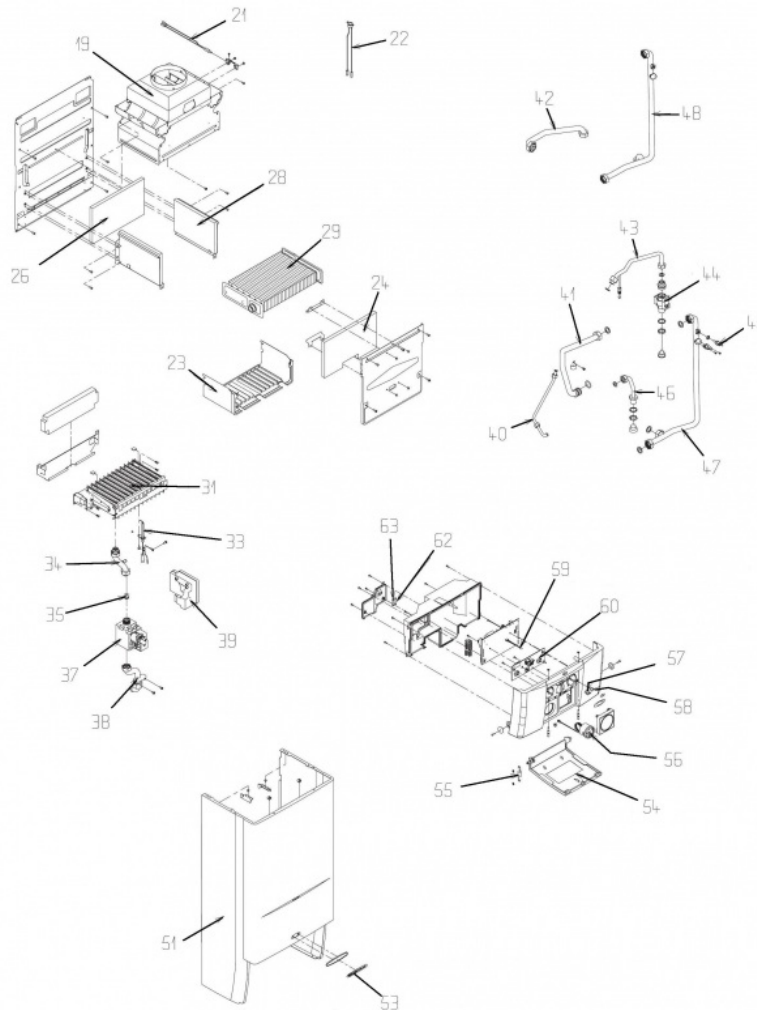

atlantic Pompes à Chaleur et Chaudières

Référence	Couleur	Puissance (kW)	
021657	Blanche	28	D

Repère	Libellé	Période	D
	CONNECT 7P IDRA3000		110882
	CONNECT 4P IDRA3000		110881
	TABL BORD 3028S/SV		177100
00	MAN CH/SAN IDRA3000		149875
000	MANET O-O-R IDRA3000		149874
0	CAPOT PR/EL IDRA3000		109399
19	C/TIRAG ANTI IDRA28S		112916
21	THERM FUM IDRA E24BI		178942
24	PLAQ ISOL FR IDRA28S		157540
26	PLAQ ISOL AR IDRA28S		157541
28	PLAQ ISOL L IDRA23S		167539

29	ECHANGEUR IDRA 3028		112397
31	BRULEUR IDRA 3028 GN		105421
33	ELECTRODE IDRA 3000		124377
34	TUYAU VANNE GAZ-BRUL		182239
35	DIAPHRAGME D5.0		120047
37	VANNE GAZ IDRA3000		188163
38	TUYAU AR GAZIDRA3000		182241
39	BOIT ALLUM IDRA 3000		102119
40	TUY VASE EXPIDRA3000		182246
43	TUYAUT EF IDRA3024S		182247
44	DETEC D/SAN IDRA3000		119436
45	THERM LIM IDRA E24BI		178943
46	TUY DEP SAN IDRAE24S		182514
51	HABIL COMPL IDRA3028		135526
53	ECUSSON IDRA 3000		122826
54	PORTILLON IDRA 3000		161005
55	RESS PORTIL IDRA3000		166062
56	MANOMETRE IDRA 3000		149965
57	CLIP F/PORT IDRA3000		110321
58	BOUTON TOUCHE M IDRA		104710
59	LED SIGNAL IDRA 3000		191055
60	PLATINE/PR IDRA 3000		102121
60	PLATINE/AUX IDRA3000		102120
62	FUSIBLE 5X20 100MA		199919
63	FUSIBLE IDRAE2A/250V		199917

Repère	Libellé	Période	D
1	VASE EXPANS IDRA3000		188223
2	CIRCULATEUR IDRA3000		109932
3	JOINT IDRA		142667
4	CLIP F/CIRC IDRA3000		110323
5	ENS HYDRAUL IDRA3028		110489
7	JOINT PREP IDRA E24S		142669
8	PREPAR SAN IDRAE28SI		161055
10	LIMIT DEB IDRA 3028S		146307
12	JOINT SOND E IDRA E24		142674
13	SONDE NTC IDRA 3000		198733
14	CLAPET ISOL IDRA3000		110109
15	MEMBRANE IDRA24S		149972
16	SOUPAPE SEC IDRA3000		174419
17	MOTEUR V/D IDRA 3000		150310
18	CLIP F/MOT IDRA 3000		110322
64	CABL CIRCUL IDRA3000		109107
64	CAB E/COMB IDRA3000S		109114
64	SET CV GN IDRA3028S		139609