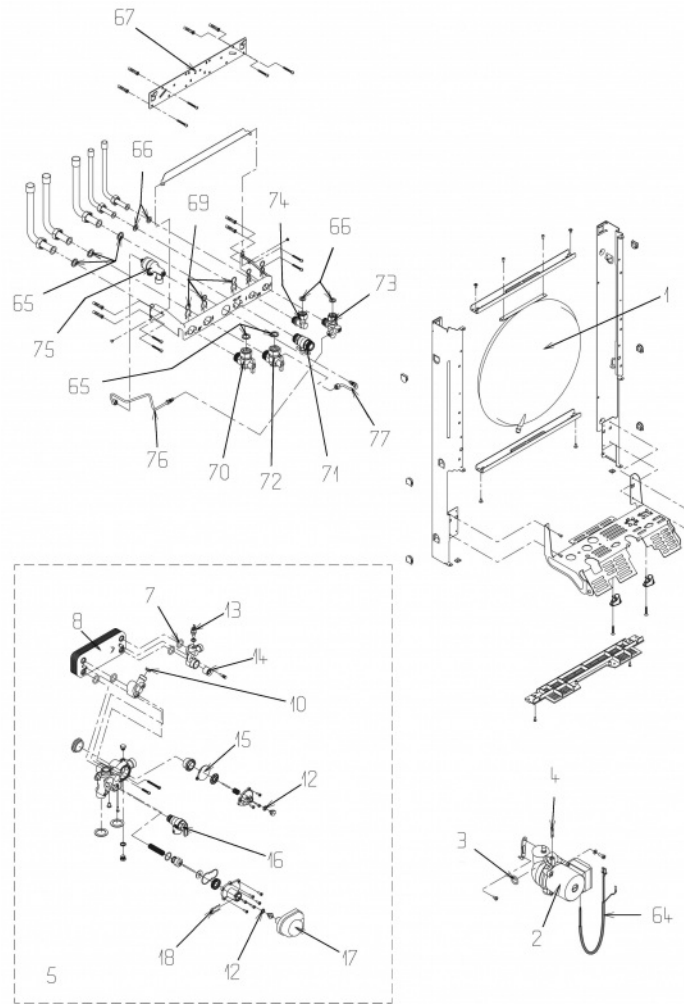

atlantic Pompes à Chaleur et Chaudières

Référence	Couleur	Puissance (kW)	
021657	Blanche	28	D

Repère	Libellé	Période	D
	CONNECT 7P IDRA3000		110882
	CONNECT 4P IDRA3000		110881
	TABL BORD 3028S/SV		177100
00	MAN CH/SAN IDRA3000		149875
000	MANET O-O-R IDRA3000		149874
0	CAPOT PR/EL IDRA3000		109399
19	C/TIRAG ANTI IDRA28S		112916
21	THERM FUM IDRA E24BI		178942
24	PLAQ ISOL FR IDRA28S		157540
26	PLAQ ISOL AR IDRA28S		157541
28	PLAQ ISOL L IDRA23S		167539

Repère	Libellé	Période	D
1	VASE EXPANS IDRA3000		188223
2	CIRCULATEUR IDRA3000		109932
3	JOINT IDRA		142667
4	CLIP F/CIRC IDRA3000		110323
5	ENS HYDRAUL IDRA3028		110489
7	JOINT PREP IDRA E24S		142669
8	PREPAR SAN IDRAE28SI		161055
10	LIMIT DEB IDRA 3028S		146307
12	JOINT SOND E IDRA E24		142674
13	SONDE NTC IDRA 3000		198733
14	CLAPET ISOL IDRA3000		110109
15	MEMBRANE IDRA24S		149972
16	SOUPAPE SEC IDRA3000		174419
17	MOTEUR V/D IDRA 3000		150310
18	CLIP F/MOT IDRA 3000		110322
64	CABL CIRCUL IDRA3000		109107
64	CAB E/COMB IDRA3000S		109114
64	SET CV GN IDRA3028S		139609

64	MICROSW SEC IDRA3000		150118
64	CAB PL/AUXI IDRA3000		109113
64	CAB VAN/GAZ IDRA3000		109112
64	POC REF COL IDRA3000		943011
64	CAB E/HYDR IDRA3000S		109110
64	CAB MOT/VAN IDRA3000		109111
65	JOINT 3/4PCE IDRA		142414
66	JOINT 1/2PCE IDRA		142416
67	SUPP CHAUD IDRA 3000		175045
69	CLIPS		110324
70	VANNE ARRET IDRA3000		188164
71	ROBINET GAZ IDRA3000		188166
72	VANNE ARRET IDRA3000		188165
73	ROBINET EF IDRA 3000		188167
74	COUDE EAU/C IDRA3000		111154
75	DISCONNECT IDRA 3000		119524
76	TUYAU DISC IDRA 3000		182586
77	TUYAU DISC IDRA 3000		182587