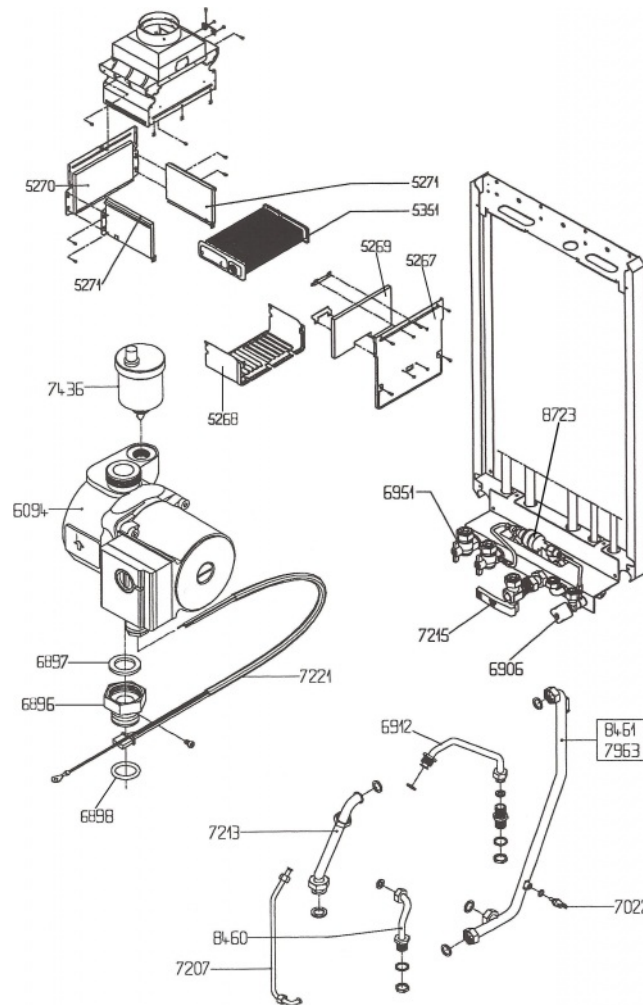

atlantic Pompes à Chaleur et Chaudières

Référence	Couleur	Puissance (kW)	
7512488P	Blanche	24	A

Repère	Libellé	Période	A
	TUBE GRAISSE IDRA		160000
	JEU 15INJ GN Art:939417		939417
	POCH JOINT (H)IDRA23S		142182
	JEU 15INJ GP Art:939418		939418
	POCH JOINT (G)IDRA23S		142183
1	CACHE TUYAUT IDRA24S		109390
2	CADRE SUPP IDRA24S		109372
3	VASE EXPANS IDRA24S		188216
5	SOUP SURETE IDRAE24S		174417
16	BRULEUR GN IDRA E24		105473
17	VEILLEUSE IDRA23S		188309

18	VANNE GAZ IDRA 23S		188124
19	DIAPHRAGM GN IDRA24S		120020
20	BOITIER CDE IDRA24S		102106
21	MANOMETRE IDRA24S		149956
26	MICROSWIT SC IDRA24S		150108
27	THERMOMETRE IDRA24S		178618
28	CABLE ALLUM IDRA24S		109177
29	HABILLAGE IDRA24S		135518
37	GROUPE HYDR IDRA E24		110482
39	SHUNT PLAST IDRA E24		174740
40	TAB BORD NU IDRA E24		177070
41	DESSOUS IDRA E24		120164
42	ALLUM ELECT IDRA24S		100264
43	MANETTE IDRA E24		149857
44	ECUSSON IDRA23S		122821
45	SUPPL P/BASC IDRA23S		175106
46	PANNEAU BASC IDRA23S		160159
54	RESSORT IDRA24S		166053
59	MEMBRANE IDRA24S		149972
60	SUP MEM SOUP IDRAE24		174638
61	THERM FUMES IDRA24S		178932
62	CLIP/F THERM IDRA23S		110313
63	ELECTRODE 9522101		124341
64	THERMOCOUPLE IDRA23S		179218
65	BOBINE ALLUM IDRAE24		106110
66	BOBINE MODUL IDRA E		106121
67	CARTOUCHE MOD IDRA E		109630
68	MANET V/GAZ IDRA24S		149855
71	PRES/ET SOUP IDRA24S		122637

Repère	Libellé	Période	A
4	CIRC UPS15/50IDRA24S		109924
12	TUY VASE EXP IDRA24S		182490
13	PLAQ ISOL AR IDRA		157538
14	PLAQ ISOL L IDRA23S		167539
15	ECHANGEUR IDRA23S		112375
23	TUY DEP-ECH IDRA24		182494
24	SONDE NTC IDRA24S		198723
32	PURGEUR AUTO IDRA24S		159421
34	ROBINET GAZ IDRA24S		188128
35	VANNE ARRET R-C IDRA		188125
38	CABLE CIRC IDRA24SVI		109180
74	JOINT IDRA24S		142660
75	RAC CIRCUL IDRA24SVI		164337
76	JOINT IDRA		142667
77	DESS CH/COMB IDRA23S		120150
78	PLAQ ISOL FR IDRA		157537
79	FACE AV CHAMBIDRA23S		132516