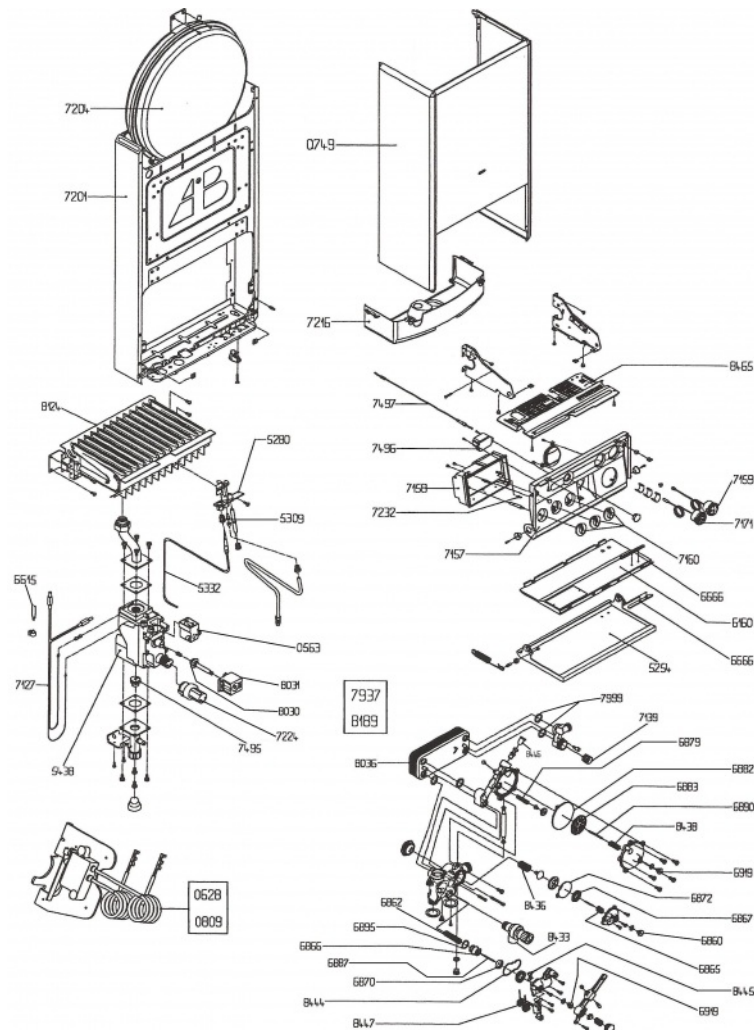

atlantic Pompes à Chaleur et Chaudières

Référence	Couleur	Puissance (kW)	
7512488P	Blanche	24	A

Repère	Libellé	Période	A
	TUBE GRAISSE IDRA		160000
	JEU 15INJ GN Art:939417		939417
	POCH JOINT (H)IDRA23S		142182
	JEU 15INJ GP Art:939418		939418
	POCH JOINT (G)IDRA23S		142183
1	CACHE TUYAUT IDRA24S		109390
2	CADRE SUPP IDRA24S		109372
3	VASE EXPANS IDRA24S		188216
5	SOUP SURETE IDRAE24S		174417
16	BRULEUR GN IDRA E24		105473
17	VEILLEUSE IDRA23S		188309

18	VANNE GAZ IDRA 23S		188124
19	DIAPHRAGM GN IDRA24S		120020
20	BOITIER CDE IDRA24S		102106
21	MANOMETRE IDRA24S		149956
26	MICROSWIT SC IDRA24S		150108
27	THERMOMETRE IDRA24S		178618
28	CABLE ALLUM IDRA24S		109177
29	HABILLAGE IDRA24S		135518
37	GROUPE HYDR IDRA E24		110482
39	SHUNT PLAST IDRA E24		174740
40	TAB BORD NU IDRA E24		177070
41	DESSOUS IDRA E24		120164
42	ALLUM ELECT IDRA24S		100264
43	MANETTE IDRA E24		149857
44	ECUSSON IDRA23S		122821
45	SUPPL P/BASC IDRA23S		175106
46	PANNEAU BASC IDRA23S		160159
54	RESSORT IDRA24S		166053
59	MEMBRANE IDRA24S		149972
60	SUP MEM SOUP IDRAE24		174638
61	THERM FUMES IDRA24S		178932
62	CLIP/F THERM IDRA23S		110313
63	ELECTRODE 9522101		124341
64	THERMOCOUPLE IDRA23S		179218
65	BOBINE ALLUM IDRAE24		106110
66	BOBINE MODUL IDRA E		106121
67	CARTOUCHE MOD IDRA E		109630
68	MANET V/GAZ IDRA24S		149855
71	PRES/ET SOUP IDRA24S		122637

Repère	Libellé	Période	A
4	CIRC UPS15/50IDRA24S		109924
12	TUY VASE EXP IDRA24S		182490
13	PLAQ ISOL AR IDRA		157538
14	PLAQ ISOL L IDRA23S		167539
15	ECHANGEUR IDRA23S		112375
23	TUY DEP-ECH IDRA24		182494
24	SONDE NTC IDRA24S		198723
32	PURGEUR AUTO IDRA24S		159421
34	ROBINET GAZ IDRA24S		188128
35	VANNE ARRET R-C IDRA		188125
38	CABLE CIRC IDRA24SVI		109180
74	JOINT IDRA24S		142660
75	RAC CIRCUL IDRA24SVI		164337
76	JOINT IDRA		142667
77	DESS CH/COMB IDRA23S		120150
78	PLAQ ISOL FR IDRA		157537
79	FACE AV CHAMBIDRA23S		132516