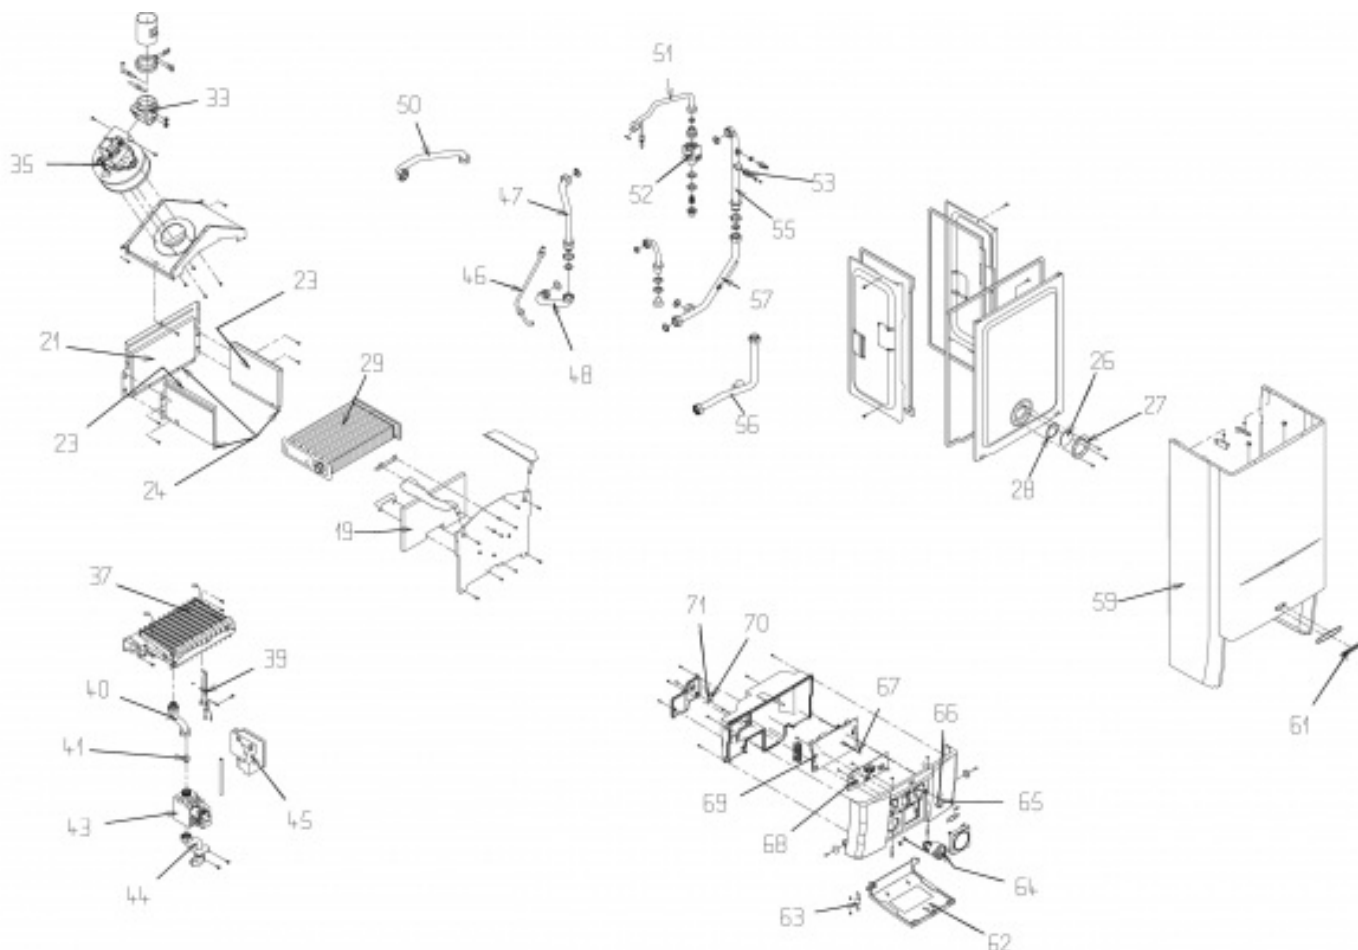

atlantic Pompes à Chaleur et Chaudières

Référence	Couleur	Puissance (kW)	
021660	Blanche	24	B

Repère	Libellé	Période	B
	TABL BORD 3024S/SV		177099
	TUY DEP SAN IDRAE24S		182514
	CONNECT 7P IDRA3000		110882
	CONNECT 4P IDRA3000		110881
**	MAN CH/SAN IDRA3000		149875
***	MANET O-O-R IDRA3000		149874
00	PRISE DEPR IDRA23SV		159805
0	PRISE PRESS IDRA23SV		159804
19	PLAQ ISOL FR IDRA		157537
21	PLAQ ISOL AR IDRA		157538
23	PLAQ ISOL L IDRA23S		167539
24	CHAMBRE COMB IDRA23S		132517
26	VITRE IDRA23SV		188772
27	SUPP VITRE IDRA23SV		175035
28	JOINT VITRE IDRA23SV		142405

Repère	Libellé	Période	B
1	VASE EXPANS IDRA3000		188223
2	CIRCULATEUR IDRA3000		109932
3	JOINT IDRA		142667
4	CLIP F/CIRC IDRA3000		110323
5	ENS HYDRAUL IDRA3024		110488
7	JOINT PREP IDRA E24S		142669
8	PREPAR SAN IDRA		161054
10	LIMIT DEB IDRA 3024S		146306
12	JOINT SONDE IDRA E24		142674
13	SONDE NTC IDRA 3000		198733
14	CLAPET ISOL IDRA3000		110109
15	MEMBRANE IDRA24S		149972
16	SOUPAPE SEC IDRA3000		174419
17	MOTEUR V/D IDRA 3000		150310
18	CLIP F/MOT IDRA 3000		110322
31	BRIDE AIR IDRA23SV		107506
32	PRESS FUM IDRAE24BVI		159726
72	POC REF COL IDRA3000		943011
72	SET CV GN IDRA3024V		139606
72	CAB PL/AUXI IDRA3000		109113
72	MICROSW SEC IDRA3000		150118
72	CAB E/HYDR IDRA3000S		109110