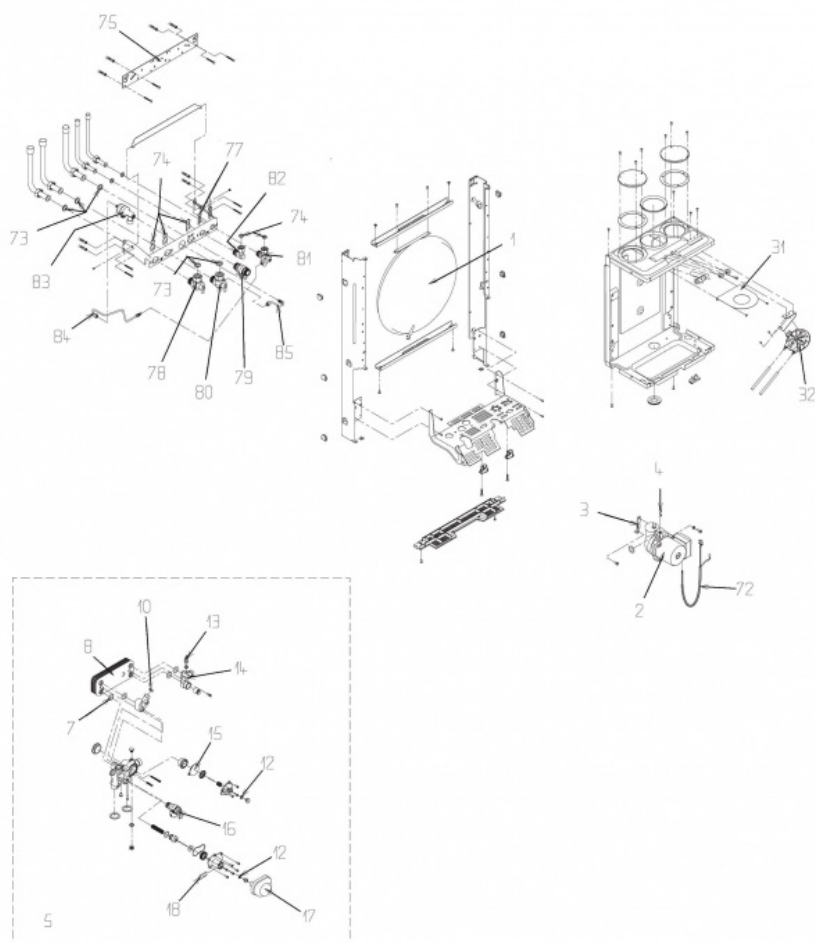

atlantic Pompes à Chaleur et Chaudières

Référence	Couleur	Puissance (kW)	
021660	Blanche	24	B

Repère	Libellé	Période	B
	TABL BORD 3024S/SV		177099
	TUY DEP SAN IDRAE24S		182514
	CONNECT 7P IDRA3000		110882
	CONNECT 4P IDRA3000		110881
**	MAN CH/SAN IDRA3000		149875
***	MANET O-O-R IDRA3000		149874
00	PRISE DEPR IDRA23SV		159805
0	PRISE PRESS IDRA23SV		159804
19	PLAQ ISOL FR IDRA		157537
21	PLAQ ISOL AR IDRA		157538
23	PLAQ ISOL L IDRA23S		167539
24	CHAMBRE COMB IDRA23S		132517
26	VITRE IDRA23SV		188772
27	SUPP VITRE IDRA23SV		175035
28	JOINT VITRE IDRA23SV		142405

Repère	Libellé	Période	B
1	VASE EXPANS IDRA3000		188223
2	CIRCULATEUR IDRA3000		109932
3	JOINT IDRA		142667
4	CLIP F/CIRC IDRA3000		110323
5	ENS HYDRAUL IDRA3024		110488
7	JOINT PREP IDRA E24S		142669
8	PREPAR SAN IDRA		161054
10	LIMIT DEB IDRA 3024S		146306
12	JOINT SONDE IDRA E24		142674
13	SONDE NTC IDRA 3000		198733
14	CLAPET ISOL IDRA3000		110109
15	MEMBRANE IDRA24S		149972
16	SOUPAPE SEC IDRA3000		174419
17	MOTEUR V/D IDRA 3000		150310
18	CLIP F/MOT IDRA 3000		110322
31	BRIDE AIR IDRA23SV		107506
32	PRESS FUM IDRAE24BVI		159726
72	POC REF COL IDRA3000		943011
72	SET CV GN IDRA3024V		139606
72	CAB PL/AUXI IDRA3000		109113
72	MICROSW SEC IDRA3000		150118
72	CAB E/HYDR IDRA3000S		109110