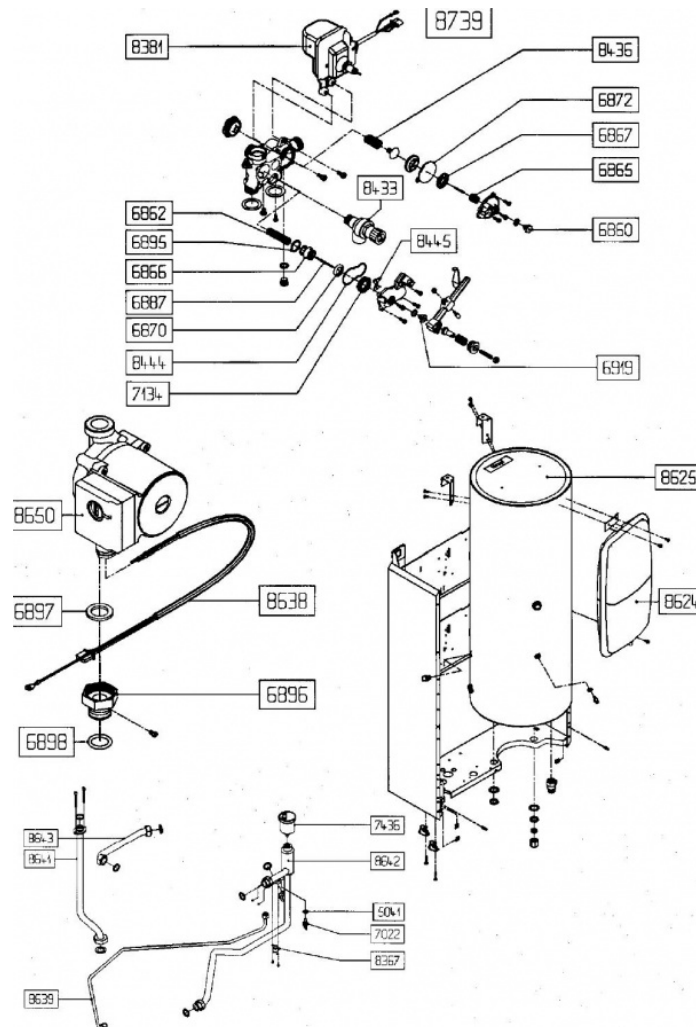

atlantic Pompes à Chaleur et Chaudières

| Référence | |
|-----------|--|
| 021494 | |

| Repère | Libellé | Période | |
|--------|-------------------------|---------|--------|
| | JEU 14INJ GN Art:939409 | | 939409 |
| | SET CV GN IDRAEBVI | | 939424 |
| | SOUP SANIT PL752BAL | | 174418 |
| | PURGEUR AUTO IDRA23S | | 159418 |
| | JEU 14INJ GP Art:939410 | | 939410 |
| | TUBE GRAISSE IDRA | | 160000 |
| 1 | BAGUE IDRA24S | | 101805 |
| 2 | JOINT CV 3V IDRAE24S | | 142670 |
| 3 | JOINT OBTURA IDRA24S | | 142656 |
| 4 | AXE OBTURAT IDRA24S | | 100996 |
| 5 | OBTURATEUR IDRA24S | | 154204 |

| | | | |
|----|----------------------|--|--------|
| 6 | JOINT IDRA24S | | 142657 |
| 7 | RESS OBTURAT IDRA24S | | 166050 |
| 8 | MOTEUR V/D IDRAE24BI | | 150308 |
| 9 | GROUPE HYD IDRAE24BI | | 110484 |
| 10 | RES AR SOUP IDRAE24S | | 166056 |
| 11 | MEMBRANE IDRA24S | | 149972 |
| 12 | SUP MEM SOUP IDRAE24 | | 174638 |
| 13 | RESSORT IDRA24S | | 166053 |
| 14 | PRES/ET SOUP IDRA24S | | 122637 |
| 15 | PRES/ET COLL IDRA24S | | 122638 |
| 16 | SUPP JOINT IDRA E24S | | 174639 |
| 17 | SOUP SURETE IDRAE24S | | 174417 |
| 18 | JOINT IDRA | | 142667 |
| 19 | JOINT IDRA24S | | 142660 |
| 20 | CIRCULAT IDRA E24BI | | 109926 |
| 21 | CABLE CIRC IDRAE24BI | | 109186 |
| 22 | RAC CIRCUL IDRA24SVI | | 164337 |
| 23 | BALLON SAN IDRAE24BI | | 102052 |
| 24 | VASE EXP IDRA E24BI | | 188218 |
| 25 | TUY VASE/E IDRAE24BI | | 182525 |
| 26 | TUY RETOUR IDRAE24BI | | 182526 |
| 27 | TUY BALL-V IDRAE24BI | | 182528 |
| 29 | TUY+SEP/A IDRA E24BI | | 182527 |
| 30 | JOINT SONDE IDRA E24 | | 142674 |
| 31 | SONDE NTC IDRA24S | | 198723 |
| 31 | CABL ELECT IDRAE24BI | | 109194 |
| 32 | THERM LIM IDRA E24BI | | 178943 |