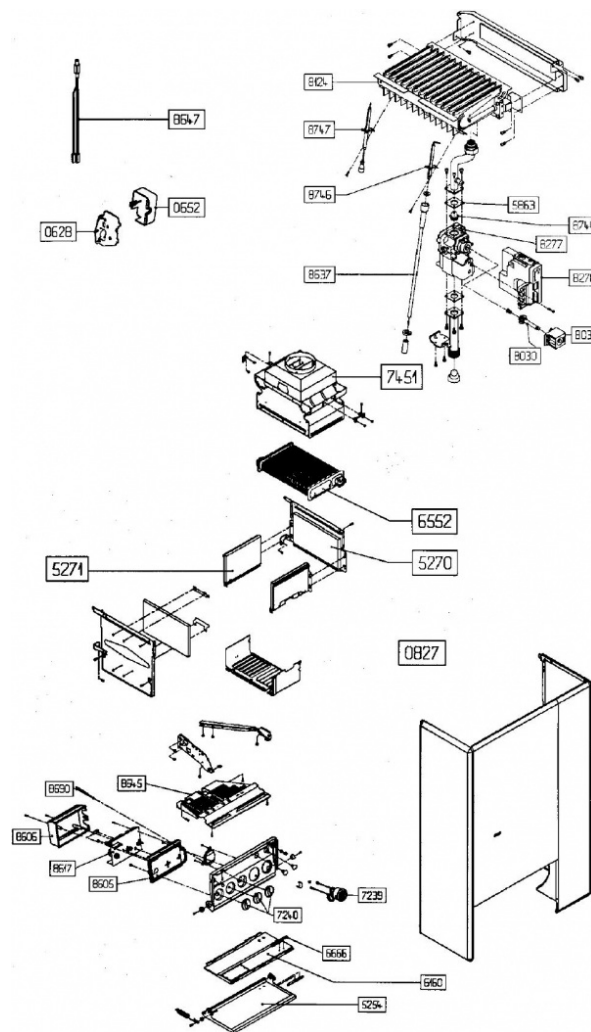

atlantic Pompes à Chaleur et Chaudières

| Référence | |
|-----------|--|
| 021494 | |

| Repère | Libellé | Période | |
|--------|-------------------------|---------|--------|
| | JEU 14INJ GN Art:939409 | | 939409 |
| | SET CV GN IDRAEBVI | | 939424 |
| | SOUP SANIT PL752BAL | | 174418 |
| | PURGEUR AUTO IDRA23S | | 159418 |
| | JEU 14INJ GP Art:939410 | | 939410 |
| | TUBE GRAISSE IDRA | | 160000 |
| 1 | BAGUE IDRA24S | | 101805 |
| 2 | JOINT CV 3V IDRAE24S | | 142670 |
| 3 | JOINT OBTURA IDRA24S | | 142656 |
| 4 | AXE OBTURAT IDRA24S | | 100996 |
| 5 | OBTURATEUR IDRA24S | | 154204 |

| | | | |
|----|----------------------|--|--------|
| 6 | JOINT IDRA24S | | 142657 |
| 7 | RESS OBTURAT IDRA24S | | 166050 |
| 8 | MOTEUR V/D IDRAE24BI | | 150308 |
| 9 | GROUPE HYD IDRAE24BI | | 110484 |
| 10 | RES AR SOUP IDRAE24S | | 166056 |
| 11 | MEMBRANE IDRA24S | | 149972 |
| 12 | SUP MEM SOUP IDRAE24 | | 174638 |
| 13 | RESSORT IDRA24S | | 166053 |
| 14 | PRES/ET SOUP IDRA24S | | 122637 |
| 15 | PRES/ET COLL IDRA24S | | 122638 |
| 16 | SUPP JOINT IDRA E24S | | 174639 |
| 17 | SOUP SURETE IDRAE24S | | 174417 |
| 18 | JOINT IDRA | | 142667 |
| 19 | JOINT IDRA24S | | 142660 |
| 20 | CIRCULAT IDRA E24BI | | 109926 |
| 21 | CABLE CIRC IDRAE24BI | | 109186 |
| 22 | RAC CIRCUL IDRA24SVI | | 164337 |
| 23 | BALLON SAN IDRAE24BI | | 102052 |
| 24 | VASE EXP IDRA E24BI | | 188218 |
| 25 | TUY VASE/E IDRAE24BI | | 182525 |
| 26 | TUY RETOUR IDRAE24BI | | 182526 |
| 27 | TUY BALL-V IDRAE24BI | | 182528 |
| 29 | TUY+SEP/A IDRA E24BI | | 182527 |
| 30 | JOINT SONDE IDRA E24 | | 142674 |
| 31 | SONDE NTC IDRA24S | | 198723 |
| 31 | CABL ELECT IDRAE24BI | | 109194 |
| 32 | THERM LIM IDRA E24BI | | 178943 |