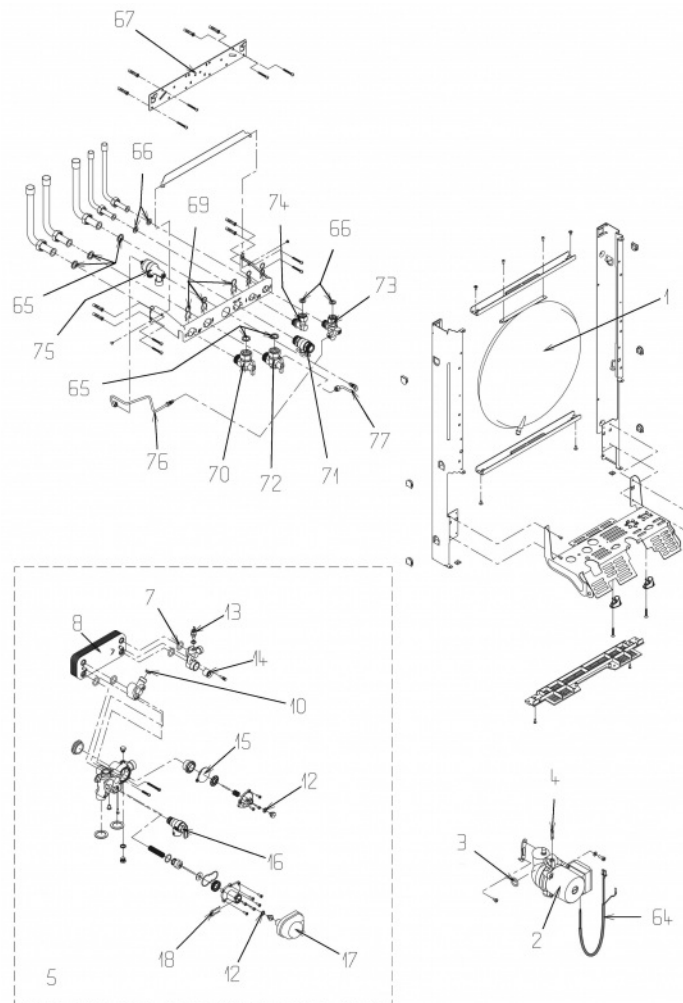

atlantic Pompes à Chaleur et Chaudières

Référence	Couleur	Puissance (kW)	
021655	Blanche	24	B

Repère	Libellé	Période	B
	CONNECT 7P IDRA3000		110882
	TABL BORD 3024S/SV		177099
	CONNECT 4P IDRA3000		110881
00	MAN CH/SAN IDRA3000		149875
000	MANET O-O-R IDRA3000		149874
0	CAPOT PR/EL IDRA3000		109399
19	C/TIRAG ANTI IDRA23S		112915
21	THERM FUM IDRA E24BI		178942
23	DESS CH/COMB IDRA23S		120150
24	PLAQ ISOL FR IDRA		157537
26	PLAQ ISOL AR IDRA		157538

28	PLAQ ISOL L IDRA23S		167539
29	ECHANGEUR IDRA 3024		112396
31	BRULEUR GN IDRA 3024		105420
33	ELECTRODE IDRA 3000		124377
34	TUYAU VANNE GAZ-BRUL		182239
35	DIAPHR D4,7IDRA3024V		120048
37	VANNE GAZ IDRA3000		188163
38	TUYAU AR GAZIDRA3000		182241
39	BOIT ALLUM IDRA 3000		102119
40	TUY VASE EXPIDRA3000		182246
43	TUYAUT EF IDRA3024S		182247
44	DETEC D/SAN IDRA3000		119436
45	THERM LIM IDRA E24BI		178943
46	TUY DEP SAN IDRAE24S		182514
51	HABIL COMPL IDRA3024		135525
53	ECUSSON IDRA 3000		122826
54	PORTILLON IDRA 3000		161005
55	RESS PORTIL IDRA3000		166062
56	MANOMETRE IDRA 3000		149965
57	CLIP F/PORT IDRA3000		110321
58	BOUTON TOUCHE M IDRA		104710
59	LED SIGNAL IDRA 3000		191055
60	PLATINE/PR IDRA 3000		102121
60	PLATINE/AUX IDRA3000		102120
62	FUSIBLE 5X20 100MA		199919
63	FUSIBLE IDRAE2A/250V		199917

Repère	Libellé	Période	B
1	VASE EXPANS IDRA3000		188223
2	CIRCULATEUR IDRA3000		109932
3	JOINT IDRA		142667
4	CLIP F/CIRC IDRA3000		110323
5	ENS HYDRAUL IDRA3024		110488
7	JOINT PREP IDRA E24S		142669
8	PREPAR SAN IDRA		161054
10	LIMIT DEB IDRA 3024S		146306
12	JOINT SOND E IDRA E24		142674
13	SONDE NTC IDRA 3000		198733
14	CLAPET ISOL IDRA3000		110109
15	MEMBRANE IDRA24S		149972
16	SOUPAPE SEC IDRA3000		174419
17	MOTEUR V/D IDRA 3000		150310
18	CLIP F/MOT IDRA 3000		110322
64	CABL CIRCUL IDRA3000		109107
64	CAB E/COMB IDRA3000S		109114
64	SET CV GN IDRA3024/S		139608