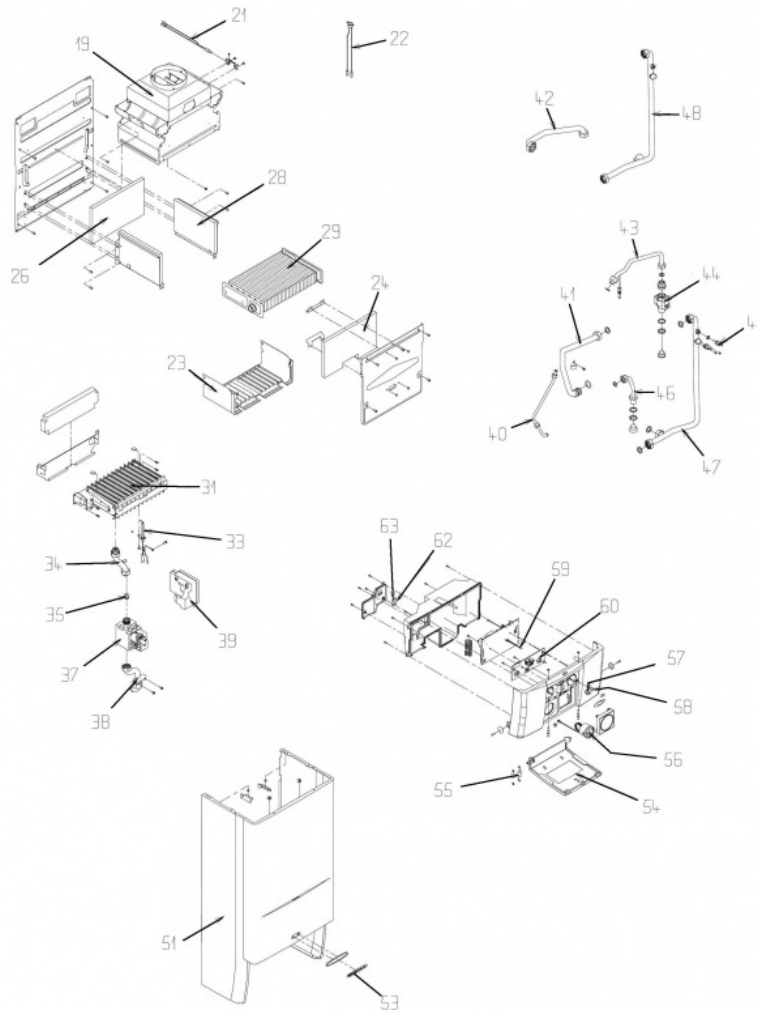

atlantic Pompes à Chaleur et Chaudières

Référence	Couleur	Puissance (kW)	
021655	Blanche	24	B

Repère	Libellé	Période	B
	CONNECT 7P IDRA3000		110882
	TABL BORD 3024S/SV		177099
	CONNECT 4P IDRA3000		110881
00	MAN CH/SAN IDRA3000		149875
000	MANET O-O-R IDRA3000		149874
0	CAPOT PR/EL IDRA3000		109399
19	C/TIRAG ANTI IDRA23S		112915
21	THERM FUM IDRA E24BI		178942
23	DESS CH/COMB IDRA23S		120150
24	PLAQ ISOL FR IDRA		157537
26	PLAQ ISOL AR IDRA		157538

28	PLAQ ISOL L IDRA23S		167539
29	ECHANGEUR IDRA 3024		112396
31	BRULEUR GN IDRA 3024		105420
33	ELECTRODE IDRA 3000		124377
34	TUYAU VANNE GAZ-BRUL		182239
35	DIAPHR D4,7IDRA3024V		120048
37	VANNE GAZ IDRA3000		188163
38	TUYAU AR GAZIDRA3000		182241
39	BOIT ALLUM IDRA 3000		102119
40	TUY VASE EXPIDRA3000		182246
43	TUYAUT EF IDRA3024S		182247
44	DETEC D/SAN IDRA3000		119436
45	THERM LIM IDRA E24BI		178943
46	TUY DEP SAN IDRAE24S		182514
51	HABIL COMPL IDRA3024		135525
53	ECUSSON IDRA 3000		122826
54	PORTILLON IDRA 3000		161005
55	RESS PORTIL IDRA3000		166062
56	MANOMETRE IDRA 3000		149965
57	CLIP F/PORT IDRA3000		110321
58	BOUTON TOUCHE M IDRA		104710
59	LED SIGNAL IDRA 3000		191055
60	PLATINE/PR IDRA 3000		102121
60	PLATINE/AUX IDRA3000		102120
62	FUSIBLE 5X20 100MA		199919
63	FUSIBLE IDRAE2A/250V		199917

Repère	Libellé	Période	B
1	VASE EXPANS IDRA3000		188223
2	CIRCULATEUR IDRA3000		109932
3	JOINT IDRA		142667
4	CLIP F/CIRC IDRA3000		110323
5	ENS HYDRAUL IDRA3024		110488
7	JOINT PREP IDRA E24S		142669
8	PREPAR SAN IDRA		161054
10	LIMIT DEB IDRA 3024S		146306
12	JOINT SOND E IDRA E24		142674
13	SONDE NTC IDRA 3000		198733
14	CLAPET ISOL IDRA3000		110109
15	MEMBRANE IDRA24S		149972
16	SOUPAPE SEC IDRA3000		174419
17	MOTEUR V/D IDRA 3000		150310
18	CLIP F/MOT IDRA 3000		110322
64	CABL CIRCUL IDRA3000		109107
64	CAB E/COMB IDRA3000S		109114
64	SET CV GN IDRA3024/S		139608