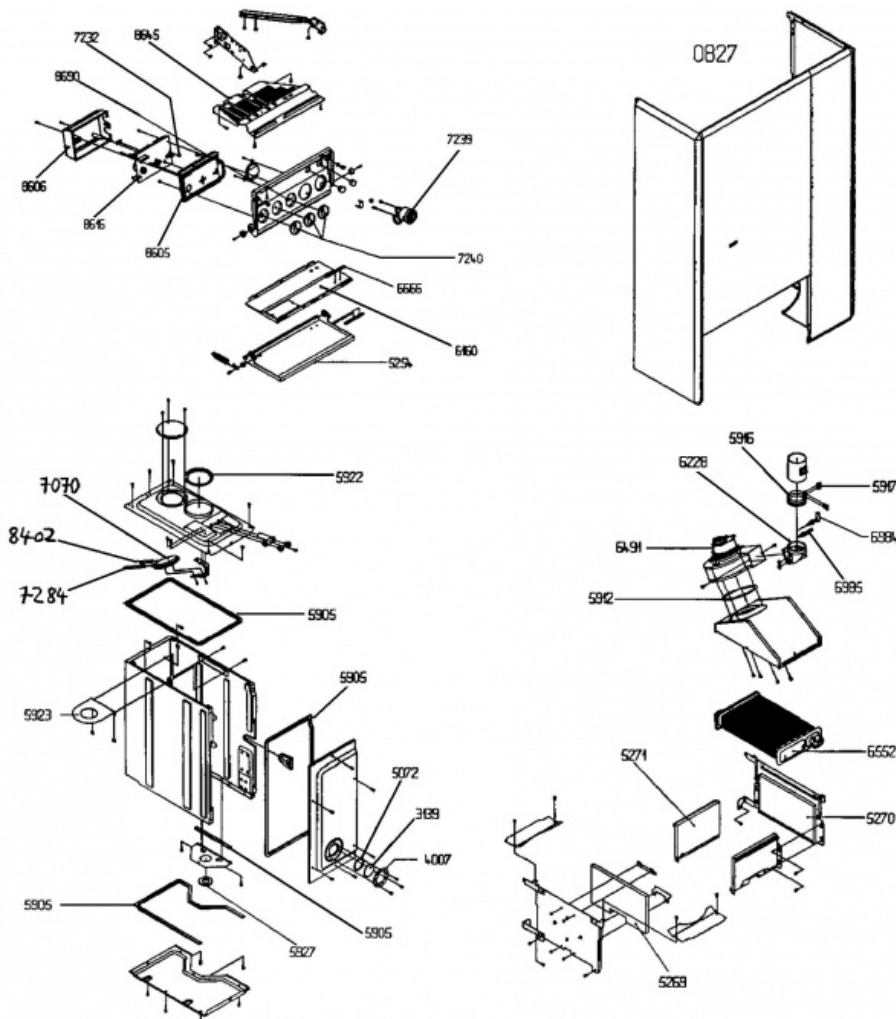

# atlantic Pompes à Chaleur et Chaudières

Référence	Couleur	Puissance (kW)	
7522477Z	Blanche	24	

Repère	Libellé	Période	
	JEU 14INJ GN Art:939409		939409
	TUYAU DISCO PL752BAL		182258
	TUYAU GAZ		182341
	JEU 14INJ GP Art:939410		939410
	ANODE MAGN IDRAE24BI		100367
	SET CV GN IDRAEBVI		939424
	TUBE GRAISSE IDRA		160000
	CABL ELEC IDRAE24BVI		109195
1	MICROSWIT SC IDRA24S		150108
2	COUV MICROSW IDRA24S		150109
6	PURGEUR AUTO IDRA23S		159418

Repère	Libellé	Période	
3	HABILLAGE IDRA E24BI		135524
4	VITRE IDRA23SV		188772
5	SUPP VITRE IDRA23SV		175035
8	JOINT VITRE IDRA23SV		142405
9	PANNEAU BASC IDRA23S		160159
10	PLAQ ISOL FR IDRA		157537
11	PLAQ ISOL AR IDRA		157538
12	PLAQ ISOL L IDRA23S		167539
15	JOINT C/AIR IDRA23SV		142406
16	JOINT VENT IDRA23SV		142403
17	COLL ETANCH IDRA23SV		110603
18	JOINT COLL IDRA23SV		142400
19	BRIDE AIR IDRA23SV		107506
20	DEFLECT BR IDRA23SV		119256
21	JOINT IDRA		142407
22	TUBE SILIC IDRA23SV		183106
23	SUPPL P/BASC IDRA23S		175106
24	COND VENTIL IDRA23SV		110736