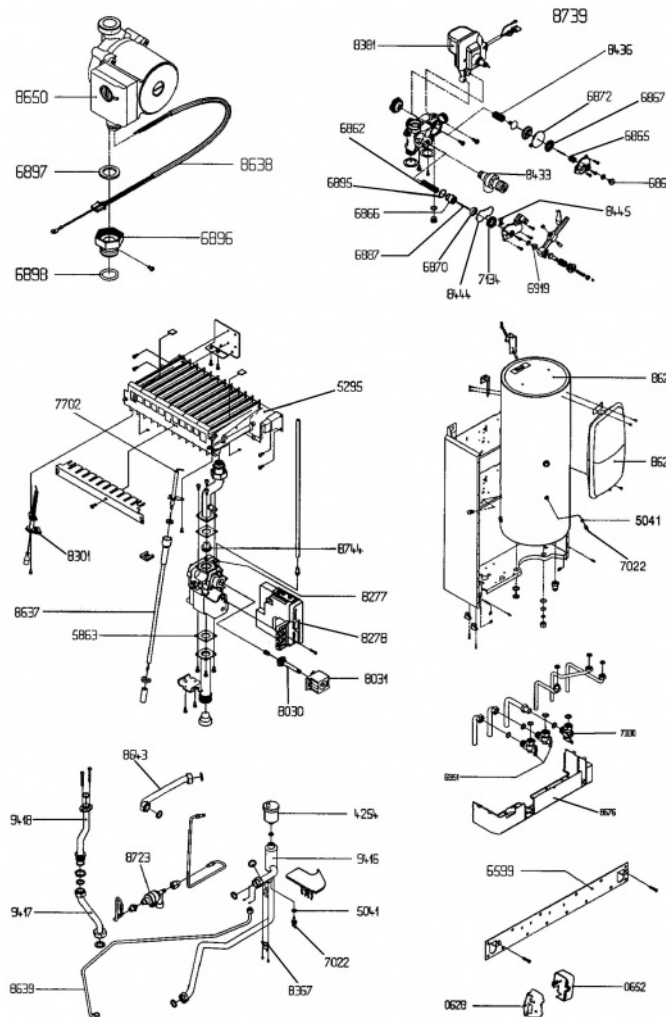

# atlantic Pompes à Chaleur et Chaudières

Référence	Couleur	Puissance (kW)	
7522477Z	Blanche	24	

Repère	Libellé	Période	
	JEU 14INJ GN Art:939409		939409
	TUYAU DISCO PL752BAL		182258
	TUYAU GAZ		182341
	JEU 14INJ GP Art:939410		939410
	ANODE MAGN IDRAE24BI		100367
	SET CV GN IDRAEBVI		939424
	TUBE GRAISSE IDRA		160000
	CABL ELEC IDRAE24BVI		109195
1	MICROSWIT SC IDRA24S		150108
2	COUV MICROSW IDRA24S		150109
6	PURGEUR AUTO IDRA23S		159418

7	JOINT SONDE IDRA E24		142674
13	BRULEUR IDRA23S		105356
14	JOINT V-G IDRA24SVI		142413
27	SUPP CHAUD IDRAE24BI		175040
29	PRES/ET SOUP IDRA24S		122637
30	RESS OBTURAT IDRA24S		166050
31	RESSORT IDRA24S		166053
32	OBTURATEUR IDRA24S		154204
33	SUP MEM SOUP IDRAE24		174638
34	JOINT OBTURA IDRA24S		142656
35	MEMBRANE IDRA24S		149972
36	AXE OBTURAT IDRA24S		100996
37	JOINT IDRA24S		142657
38	RAC CIRCUL IDRA24SVI		164337
39	JOINT IDRA24S		142660
40	JOINT IDRA		142667
41	PRES/ET COLL IDRA24S		122638
42	VANNE ARRET R-C IDRA		188125
45	SONDE NTC IDRA24S		198723
46	BAGUE IDRA24S		101805
50	ROBIN GAZ IDRAE24BI		188135
51	ELECT ALL IDRAE24BVI		124369
52	CARTOUCHE MOD IDRA E		109630
53	BOBINE MODUL IDRA E		106121
54	VANNE GAZ IDRA E24BI		188134
55	BOIT ALLUM IDRAE24BI		102112
56	ELECT ION IDRAE24BVI		124368
57	THERM LIM IDRA E24BI		178943
58	MOTEUR V/D IDRAE24BI		150308
59	SOUP SURETE IDRAE24S		174417
60	RES AR SOUP IDRAE24S		166056
61	JOINT CV 3V IDRAE24S		142670
62	SUPP JOINT IDRA E24S		174639
66	VASE EXP IDRA E24BI		188218
67	BALLON SAN IDRAE24BI		102052
68	CABL ELECT IDRAE24BI		109185
69	CABLE CIRC IDRAE24BI		109186
70	TUY VASE/E IDRAE24BI		182525
71	TUY BALL-V IDRAE24BI		182528
73	CIRCULAT IDRA E24BI		109926
74	CACHE TUY IDRA E24BI		109392
76	GROUPE HYD IDRAE24BI		110484
77	DIAPHRAGM IDRAE28BVI		120026
79	TUY+S/AIR IDRAE24BVI		182529
80	TUYAU RET IDRAE24BVI		182530
81	TUY ECHAN IDRAE24BVI		182533
83	DISCONNED IDRAE28BVI		119523