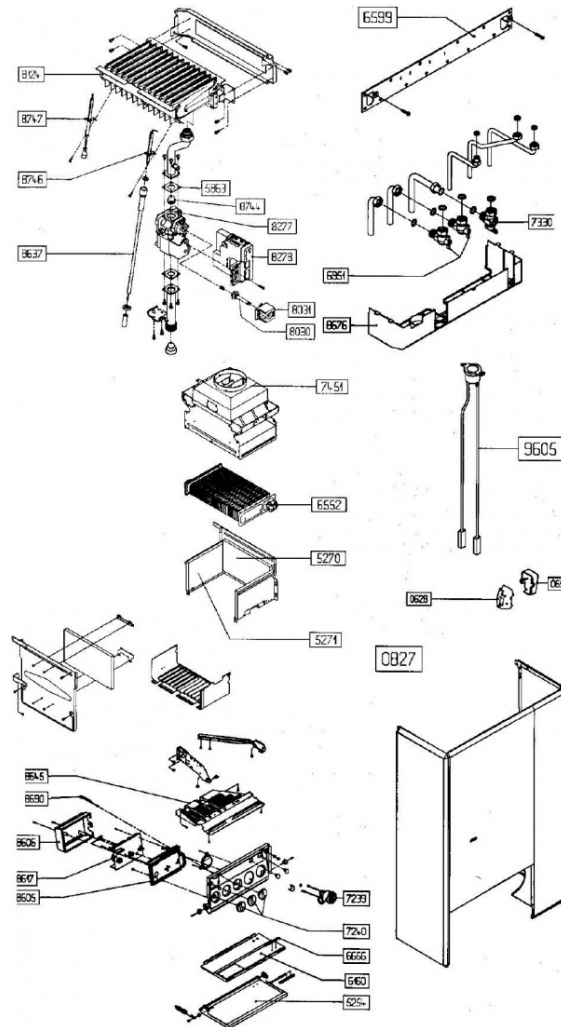

atlantic Pompes à Chaleur et Chaudières

Référence	
021492	

Repère	Libellé	Période
	TUBE GRAISSE IDRA	160000
	JEU 14INJ GN Art:939409	939409
	SET CV GN IDRAEBVI	939424
	JEU 14INJ GP Art:939410	939410
1	BAGUE IDRA24S	101805
2	JOINT CV 3V IDRAE24S	142670
3	JOINT OBTURA IDRA24S	142656
4	AXE OBTURAT IDRA24S	100996
5	OBTURATEUR IDRA24S	154204
6	JOINT IDRA24S	142657

7	RESS OBTURAT IDRA24S		166050
8	MOTEUR V/D IDRAE24BI		150308
9	GROUPE HYD IDRAE24BI		110484
10	RES AR SOUP IDRAE24S		166056
11	MEMBRANE IDRA24S		149972
12	SUP MEM SOUP IDRAE24		174638
13	RESSORT IDRA24S		166053
14	PRES/ET SOUP IDRA24S		122637
15	SOUP SURETE IDRAE24S		174417
16	SUPP JOINT IDRA E24S		174639
17	PRES/ET COLL IDRA24S		122638
18	BALLON SAN IDRAE24BI		102052
19	VASE EXP IDRA E24BI		188218
20	JOINT IDRA		142667
21	JOINT IDRA24S		142660
22	CIRCULAT IDRA E24BI		109926
23	CABLE CIRC IDRAE24BI		109186
24	RAC CIRCUL IDRA24SVI		164337
25	TUY VASE/E IDRAE24BI		182525
27	TUY RETOUR IDRAE24BI		182526
28	TUY BALL-V IDRAE24BI		182528
29	PURGEUR AUTO IDRA23S		159418
30	TUY+SEP/A IDRA E24BI		182527
31	JOINT SONDE IDRA E24		142674
32	SONDE NTC IDRA24S		198723
33	THERM LIM IDRA E24BI		178943
34	SOUP SANIT PL752BAL		174418
35	DISCONNEC IDRAE28BVI		119523

Repère	Libellé	Période	
40	CABL ELECT IDRAE24BI		109185
41	ELECT ALL IDRA E24BI		124366
42	ELECT ION IDRA E24BI		124367
43	BRULEUR GN IDRA E24		105473
44	JOINT V-G IDRA24SVI		142413
45	DIAPHRAGME IDRAE24BI		120025
46	VANNE GAZ IDRA E24BI		188134
47	BOIT ALLUM IDRAE24BI		102112
48	BOBINE MODUL IDRA E		106121
49	CARTOUCHE MOD IDRA E		109630
50	CACHE TUY IDRA E24BI		109392
51	VANNE ARRET R-C IDRA		188125
52	SUPP CHAUD IDRAE24BI		175040
53	ROBIN GAZ IDRAE24BI		188135
54	C/TIRAG ANTI IDRA23B		112917
55	ECHANGEUR IDRA23B		112386
56	PLAQ ISOL AR IDRA		157538