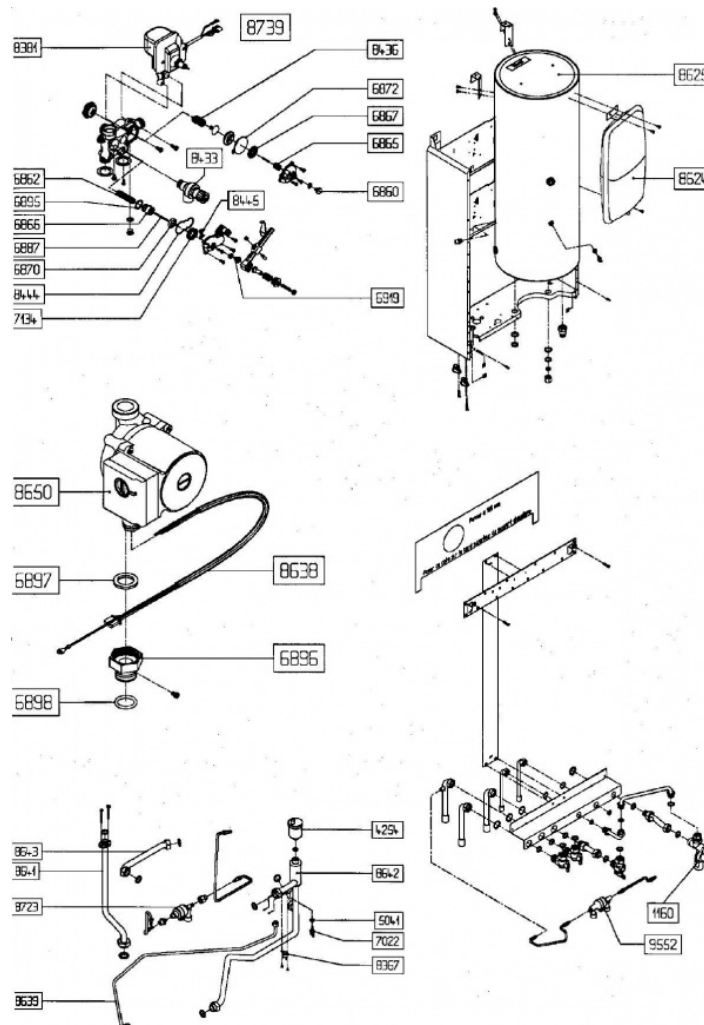

atlantic Pompes à Chaleur et Chaudières

Référence	
021492	

Repère	Libellé	Période
	TUBE GRAISSE IDRA	160000
	JEU 14INJ GN Art:939409	939409
	SET CV GN IDRAEBVI	939424
	JEU 14INJ GP Art:939410	939410
1	BAGUE IDRA24S	101805
2	JOINT CV 3V IDRAE24S	142670
3	JOINT OBTURA IDRA24S	142656
4	AXE OBTURAT IDRA24S	100996
5	OBTURATEUR IDRA24S	154204
6	JOINT IDRA24S	142657

7	RESS OBTURAT IDRA24S		166050
8	MOTEUR V/D IDRAE24BI		150308
9	GROUPE HYD IDRAE24BI		110484
10	RES AR SOUP IDRAE24S		166056
11	MEMBRANE IDRA24S		149972
12	SUP MEM SOUP IDRAE24		174638
13	RESSORT IDRA24S		166053
14	PRES/ET SOUP IDRA24S		122637
15	SOUP SURETE IDRAE24S		174417
16	SUPP JOINT IDRA E24S		174639
17	PRES/ET COLL IDRA24S		122638
18	BALLON SAN IDRAE24BI		102052
19	VASE EXP IDRA E24BI		188218
20	JOINT IDRA		142667
21	JOINT IDRA24S		142660
22	CIRCULAT IDRA E24BI		109926
23	CABLE CIRC IDRAE24BI		109186
24	RAC CIRCUL IDRA24SVI		164337
25	TUY VASE/E IDRAE24BI		182525
27	TUY RETOUR IDRAE24BI		182526
28	TUY BALL-V IDRAE24BI		182528
29	PURGEUR AUTO IDRA23S		159418
30	TUY+SEP/A IDRA E24BI		182527
31	JOINT SONDE IDRA E24		142674
32	SONDE NTC IDRA24S		198723
33	THERM LIM IDRA E24BI		178943
34	SOUP SANIT PL752BAL		174418
35	DISCONNEC IDRAE28BVI		119523

Repère	Libellé	Période	
40	CABL ELECT IDRAE24BI		109185
41	ELECT ALL IDRA E24BI		124366
42	ELECT ION IDRA E24BI		124367
43	BRULEUR GN IDRA E24		105473
44	JOINT V-G IDRA24SVI		142413
45	DIAPHRAGME IDRAE24BI		120025
46	VANNE GAZ IDRA E24BI		188134
47	BOIT ALLUM IDRAE24BI		102112
48	BOBINE MODUL IDRA E		106121
49	CARTOUCHE MOD IDRA E		109630
50	CACHE TUY IDRA E24BI		109392
51	VANNE ARRET R-C IDRA		188125
52	SUPP CHAUD IDRAE24BI		175040
53	ROBIN GAZ IDRAE24BI		188135
54	C/TIRAG ANTI IDRA23B		112917
55	ECHANGEUR IDRA23B		112386
56	PLAQ ISOL AR IDRA		157538