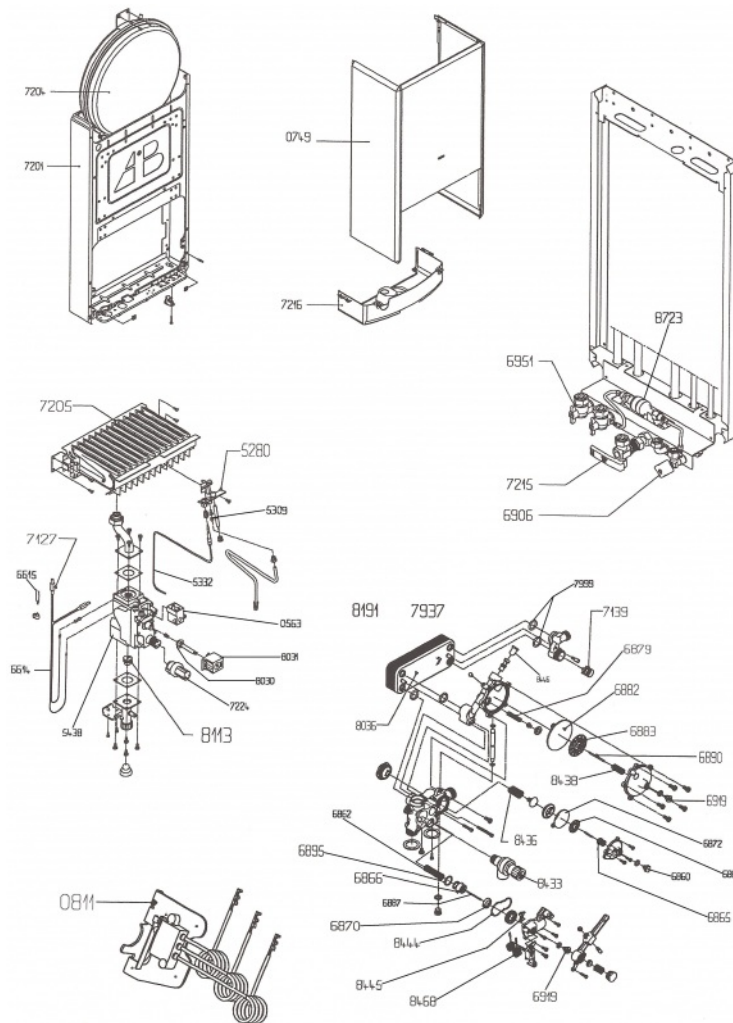

# atlantic Pompes à Chaleur et Chaudières

Référence	Couleur	Puissance (kW)	
021458	Blanche	24	A

Repère	Libellé	Période	A
	POCH JOINT (G)IDRA23S		142183
	SET GN CALYPSO 40		139568
	JEU 14INJ GN Art:939409		939409
	JEU 14INJ GP Art:939410		939410
	POCH JOINT (H)IDRA23S		142182
	TUBE GRAISSE IDRA		160000
1	CACHE TUYAUT IDRA24S		109390
2	CADRE SUPP IDRA24S		109372
3	VASE EXPANS IDRA24S		188216
5	SOUP SURETE IDRAE24S		174417
16	BRULEUR GN IDRA24S		105385

Repère	Libellé	Période	A
4	CIRC UPS15/50IDRA24S		109924
12	TUY VASE EXP IDRA24S		182490
13	PLAQ ISOL AR IDRA		157538
14	PLAQ ISOL L IDRA23S		167539
15	ECHANGEUR IDRA23S		112375
17	TUBE SIL IDRA E24SVI		183101
18	PRESS FUM IDRAE24SVI		159722
22	THERMOMETRE IDRA24S		178618
23	BOIT CDE IDRA E24V		102110
24	MANOMETRE IDRA24S		149956
25	TUY ECHANG IDRA23SV		182468
26	TUYAUT RET IDRA24SVI		182512
27	SONDE NTC IDRA24S		198723
29	JOINT VENT IDRA23SV		142403
31	VENTILATEUR IDRA23SV		188514
33	TUY DEPART IDRAE24V		182523
34	CABLE ELECT IDRA23SV		109173
37	PURGEUR AUTO IDRA24S		159421

42	CABLE CIRC IDRA24SVI		109180
43	SHUNT PLAST IDRA E24		174740
44	TAB BORD NU IDRA E24		177070
45	DESSOUS IDRA E24		120164
46	MANETTE IDRA E24		149857
47	ECUSSON IDRA23S		122821
48	SUPPL P/BASC IDRA23S		175106
49	PANNEAU BASC IDRA23S		160159
66	ALLUM ELECT IDRA E-V		100265
74	RAC CIRCUL IDRA24SVI		164337
75	JOINT IDRA24S		142660
76	JOINT IDRA		142667