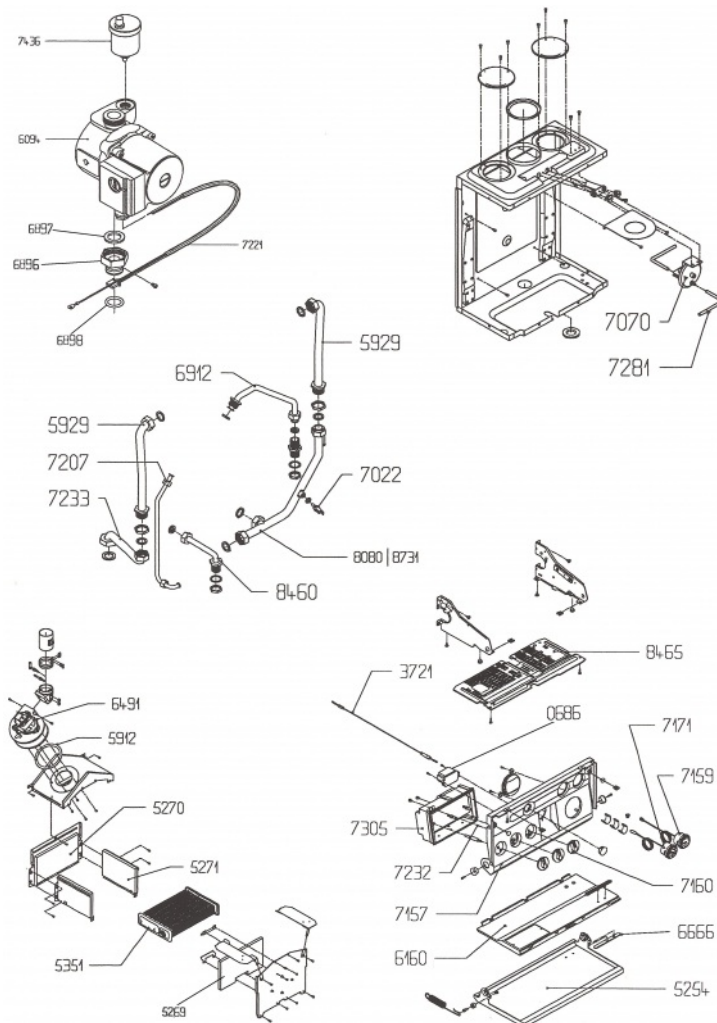

# atlantic Pompes à Chaleur et Chaudières

Référence	Couleur	Puissance (kW)	
021458	Blanche	24	A

Repère	Libellé	Période	A
	POCH JOINT (G)IDRA23S		142183
	SET GN CALYPSO 40		139568
	JEU 14INJ GN Art:939409		939409
	JEU 14INJ GP Art:939410		939410
	POCH JOINT (H)IDRA23S		142182
	TUBE GRAISSE IDRA		160000
1	CACHE TUYAUT IDRA24S		109390
2	CADRE SUPP IDRA24S		109372
3	VASE EXPANS IDRA24S		188216
5	SOUP SURETE IDRAE24S		174417
16	BRULEUR GN IDRA24S		105385

Repère	Libellé	Période	A
4	CIRC UPS15/50IDRA24S		109924
12	TUY VASE EXP IDRA24S		182490
13	PLAQ ISOL AR IDRA		157538
14	PLAQ ISOL L IDRA23S		167539
15	ECHANGEUR IDRA23S		112375
17	TUBE SIL IDRA E24SVI		183101
18	PRESS FUM IDRAE24SVI		159722
22	THERMOMETRE IDRA24S		178618
23	BOIT CDE IDRA E24V		102110
24	MANOMETRE IDRA24S		149956
25	TUY ECHANG IDRA23SV		182468
26	TUYAUT RET IDRA24SVI		182512
27	SONDE NTC IDRA24S		198723
29	JOINT VENT IDRA23SV		142403
31	VENTILATEUR IDRA23SV		188514
33	TUY DEPART IDRAE24V		182523
34	CABLE ELECT IDRA23SV		109173
37	PURGEUR AUTO IDRA24S		159421

42	CABLE CIRC IDRA24SVI		109180
43	SHUNT PLAST IDRA E24		174740
44	TAB BORD NU IDRA E24		177070
45	DESSOUS IDRA E24		120164
46	MANETTE IDRA E24		149857
47	ECUSSON IDRA23S		122821
48	SUPPL P/BASC IDRA23S		175106
49	PANNEAU BASC IDRA23S		160159
66	ALLUM ELECT IDRA E-V		100265
74	RAC CIRCUL IDRA24SVI		164337
75	JOINT IDRA24S		142660
76	JOINT IDRA		142667