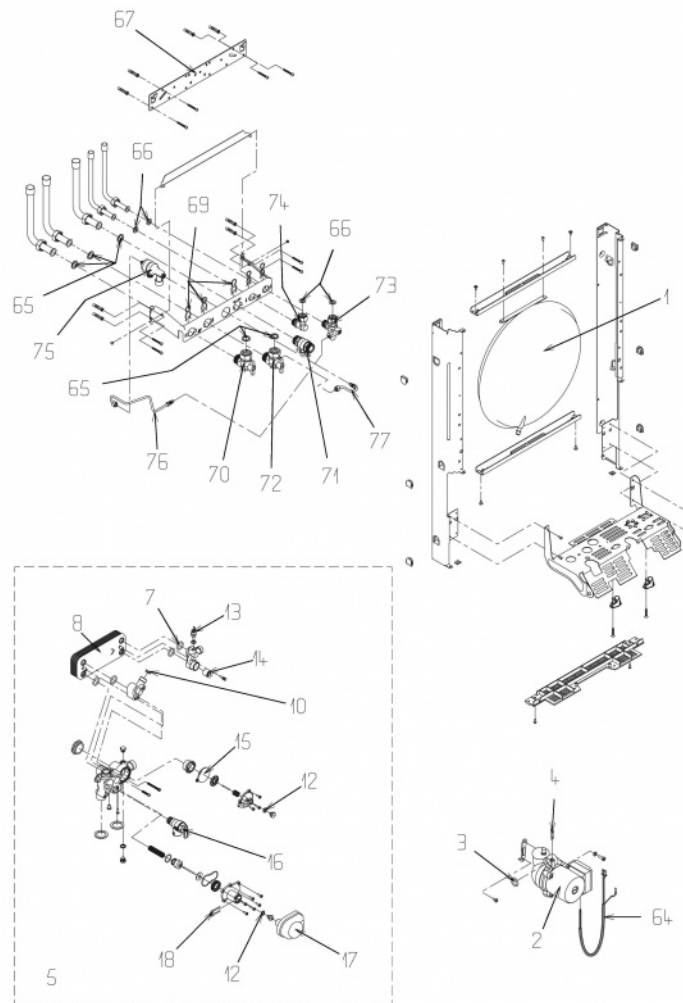

atlantic Pompes à Chaleur et Chaudières

Référence	Couleur	Puissance (kW)	
021663	Blanche	24	B

Repère	Libellé	Période	B
	CONNECT 7P IDRA3000		110882
	TABL BORD 3024S/SV		177099
	CONNECT 4P IDRA3000		110881
00	MAN CH/SAN IDRA3000		149875
000	MANET O-O-R IDRA3000		149874
0	CAPOT PR/EL IDRA3000		109399
19	C/TIRAG ANTI IDRA23S		112915
21	THERM FUM IDRA E24BI		178942
23	DESS CH/COMB IDRA23S		120150
24	PLAQ ISOL FR IDRA		157537
26	PLAQ ISOL AR IDRA		157538

28	PLAQ ISOL L IDRA23S		167539
29	ECHANGEUR IDRA 3024		112396
31	BRULEUR GN IDRA 3024		105420
33	ELECTRODE IDRA 3000		124377
34	TUYAU VANNE GAZ-BRUL		182239
35	DIAPHR D4,7IDRA3024V		120048
37	VANNE GAZ IDRA3000		188163
38	TUYAU AR GAZIDRA3000		182241
39	BOIT ALLUM IDRA 3000		102119
40	TUY VASE EXPIDRA3000		182246
43	TUYAUT EF IDRA3024S		182247
44	DETEC D/SAN IDRA3000		119436
45	THERM LIM IDRA E24BI		178943
46	TUY DEP SAN IDRAE24S		182514
51	HABIL COMPL IDRA3024		135525
53	ECUSSON IDRA 3000		122826
54	PORTILLON IDRA 3000		161005
55	RESS PORTIL IDRA3000		166062
56	MANOMETRE IDRA 3000		149965
57	CLIP F/PORT IDRA3000		110321
58	BOUTON TOUCHE M IDRA		104710
59	LED SIGNAL IDRA 3000		191055
60	PLATINE/PR IDRA 3000		102121
60	PLATINE/AUX IDRA3000		102120
62	FUSIBLE 5X20 100MA		199919
63	FUSIBLE IDRAE2A/250V		199917

Repère	Libellé	Période	B
1	VASE EXPANS IDRA3000		188223
2	CIRCULATEUR IDRA3000		109932
3	JOINT IDRA		142667
4	CLIP F/CIRC IDRA3000		110323
5	ENS HYDRAUL IDRA3024		110488
7	JOINT PREP IDRA E24S		142669
8	PREPAR SAN IDRA		161054
10	LIMIT DEB IDRA 3024S		146306
12	JOINT SOND IDRA E24		142674
13	SONDE NTC IDRA 3000		198733
14	CLAPET ISOL IDRA3000		110109
15	MEMBRANE IDRA24S		149972
16	SOUPAPE SEC IDRA3000		174419
17	MOTEUR V/D IDRA 3000		150310
18	CLIP F/MOT IDRA 3000		110322
64	CABL CIRCUL IDRA3000		109107
64	CAB E/COMB IDRA3000S		109114
64	SET CV GN IDRA3024/S		139608