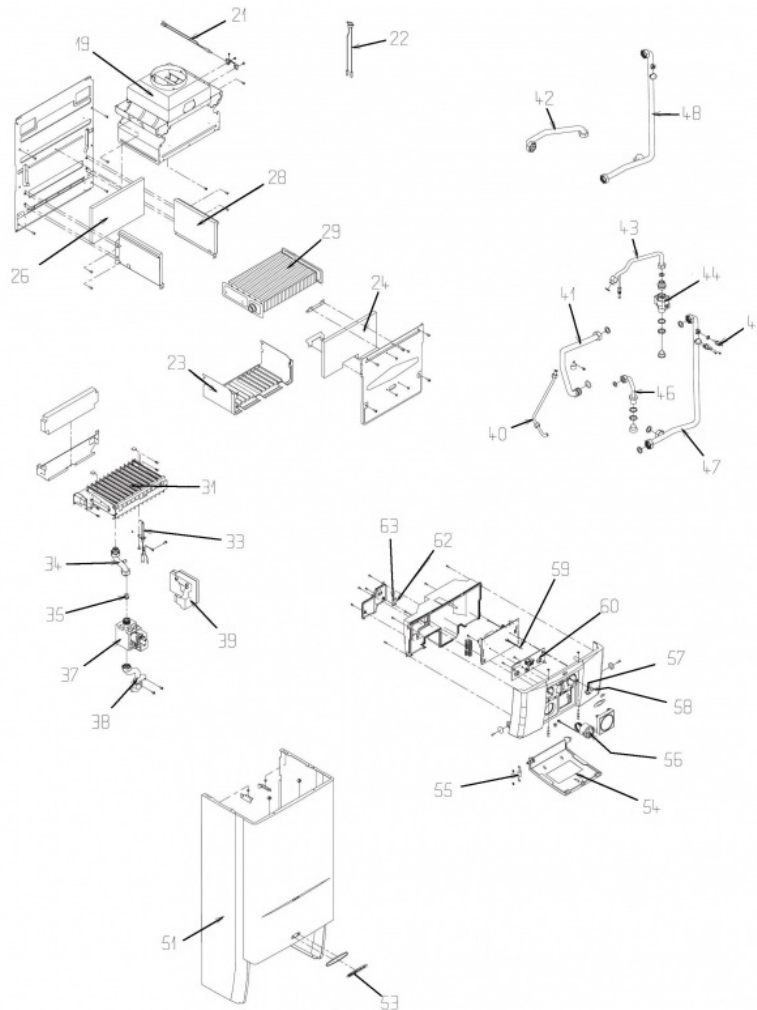

atlantic Pompes à Chaleur et Chaudières

Référence	Couleur	Puissance (kW)	
021663	Blanche	24	B

Repère	Libellé	Période	B
	CONNECT 7P IDRA3000		110882
	TABL BORD 3024S/SV		177099
	CONNECT 4P IDRA3000		110881
00	MAN CH/SAN IDRA3000		149875
000	MANET O-O-R IDRA3000		149874
0	CAPOT PR/EL IDRA3000		109399
19	C/TIRAG ANTI IDRA23S		112915
21	THERM FUM IDRA E24BI		178942
23	DESS CH/COMB IDRA23S		120150
24	PLAQ ISOL FR IDRA		157537
26	PLAQ ISOL AR IDRA		157538

28	PLAQ ISOL L IDRA23S		167539
29	ECHANGEUR IDRA 3024		112396
31	BRULEUR GN IDRA 3024		105420
33	ELECTRODE IDRA 3000		124377
34	TUYAU VANNE GAZ-BRUL		182239
35	DIAPHR D4,7IDRA3024V		120048
37	VANNE GAZ IDRA3000		188163
38	TUYAU AR GAZIDRA3000		182241
39	BOIT ALLUM IDRA 3000		102119
40	TUY VASE EXPIDRA3000		182246
43	TUYAUT EF IDRA3024S		182247
44	DETEC D/SAN IDRA3000		119436
45	THERM LIM IDRA E24BI		178943
46	TUY DEP SAN IDRAE24S		182514
51	HABIL COMPL IDRA3024		135525
53	ECUSSON IDRA 3000		122826
54	PORTILLON IDRA 3000		161005
55	RESS PORTIL IDRA3000		166062
56	MANOMETRE IDRA 3000		149965
57	CLIP F/PORT IDRA3000		110321
58	BOUTON TOUCHE M IDRA		104710
59	LED SIGNAL IDRA 3000		191055
60	PLATINE/PR IDRA 3000		102121
60	PLATINE/AUX IDRA3000		102120
62	FUSIBLE 5X20 100MA		199919
63	FUSIBLE IDRAE2A/250V		199917

Repère	Libellé	Période	B
1	VASE EXPANS IDRA3000		188223
2	CIRCULATEUR IDRA3000		109932
3	JOINT IDRA		142667
4	CLIP F/CIRC IDRA3000		110323
5	ENS HYDRAUL IDRA3024		110488
7	JOINT PREP IDRA E24S		142669
8	PREPAR SAN IDRA		161054
10	LIMIT DEB IDRA 3024S		146306
12	JOINT SOND IDRA E24		142674
13	SONDE NTC IDRA 3000		198733
14	CLAPET ISOL IDRA3000		110109
15	MEMBRANE IDRA24S		149972
16	SOUPAPE SEC IDRA3000		174419
17	MOTEUR V/D IDRA 3000		150310
18	CLIP F/MOT IDRA 3000		110322
64	CABL CIRCUL IDRA3000		109107
64	CAB E/COMB IDRA3000S		109114
64	SET CV GN IDRA3024/S		139608