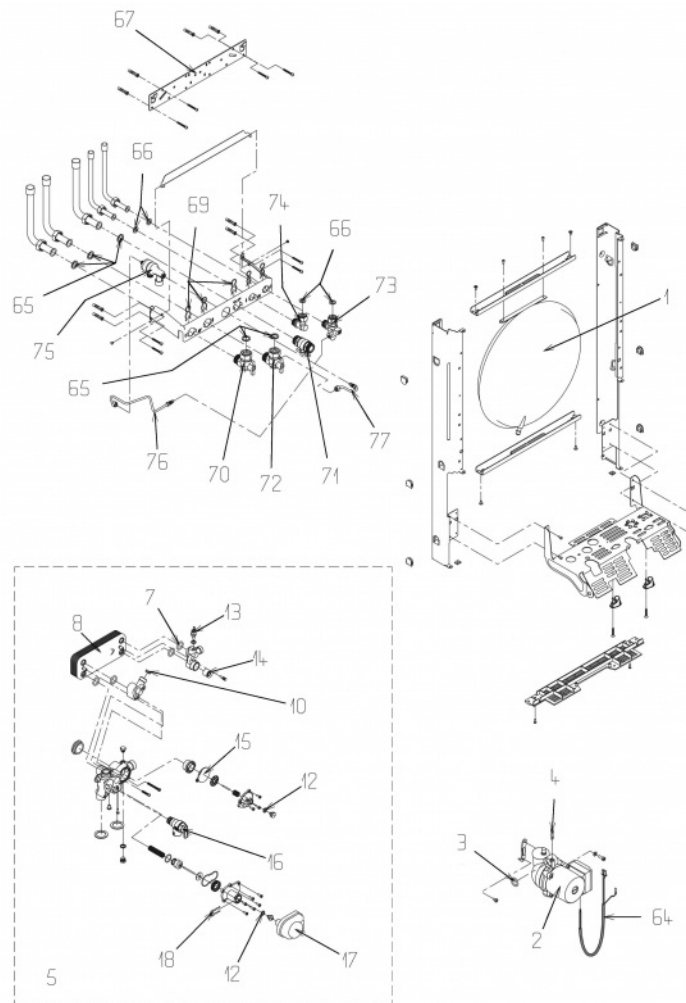

atlantic Pompes à Chaleur et Chaudières

Référence	Couleur	Puissance (kW)	
021664	Blanche	28	D

Repère	Libellé	Période	D
	CONNECT 7P IDRA3000		110882
	CONNECT 4P IDRA3000		110881
	TABL BORD 3028S/SV		177100
00	MAN CH/SAN IDRA3000		149875
000	MANET O-O-R IDRA3000		149874
0	CAPOT PR/EL IDRA3000		109399
19	C/TIRAG ANTI IDRA28S		112916
21	THERM FUM IDRA E24BI		178942
24	PLAQ ISOL FR IDRA28S		157540
26	PLAQ ISOL AR IDRA28S		157541
28	PLAQ ISOL L IDRA23S		167539

Repère	Libellé	Période	D
1	VASE EXPANS IDRA3000		188223
2	CIRCULATEUR IDRA3000		109932
3	JOINT IDRA		142667
4	CLIP F/CIRC IDRA3000		110323
5	ENS HYDRAUL IDRA3028		110489
7	JOINT PREP IDRA E24S		142669
8	PREPAR SAN IDRAE28SI		161055
10	LIMIT DEB IDRA 3028S		146307
12	JOINT SOND E IDRA E24		142674
13	SONDE NTC IDRA 3000		198733
14	CLAPET ISOL IDRA3000		110109
15	MEMBRANE IDRA24S		149972
16	SOUPAPE SEC IDRA3000		174419
17	MOTEUR V/D IDRA 3000		150310
18	CLIP F/MOT IDRA 3000		110322
64	CABL CIRCUL IDRA3000		109107
64	CAB E/COMB IDRA3000S		109114
64	SET CV GN IDRA3028S		139609

64	MICROSW SEC IDRA3000		150118
64	CAB PL/AUXI IDRA3000		109113
64	CAB VAN/GAZ IDRA3000		109112
64	POC REF COL IDRA3000		943011
64	CAB E/HYDR IDRA3000S		109110
64	CAB MOT/VAN IDRA3000		109111
65	JOINT 3/4PCE IDRA		142414
66	JOINT 1/2PCE IDRA		142416
67	SUPP CHAUD IDRA 3000		175045
69	CLIPS		110324
70	VANNE ARRET IDRA3000		188164
71	ROBINET GAZ IDRA3000		188166
72	VANNE ARRET IDRA3000		188165
73	ROBINET EF IDRA 3000		188167
74	COUDE EAU/C IDRA3000		111154
75	DISCONNECT IDRA 3000		119524
76	TUYAU DISC IDRA 3000		182586
77	TUYAU DISC IDRA 3000		182587