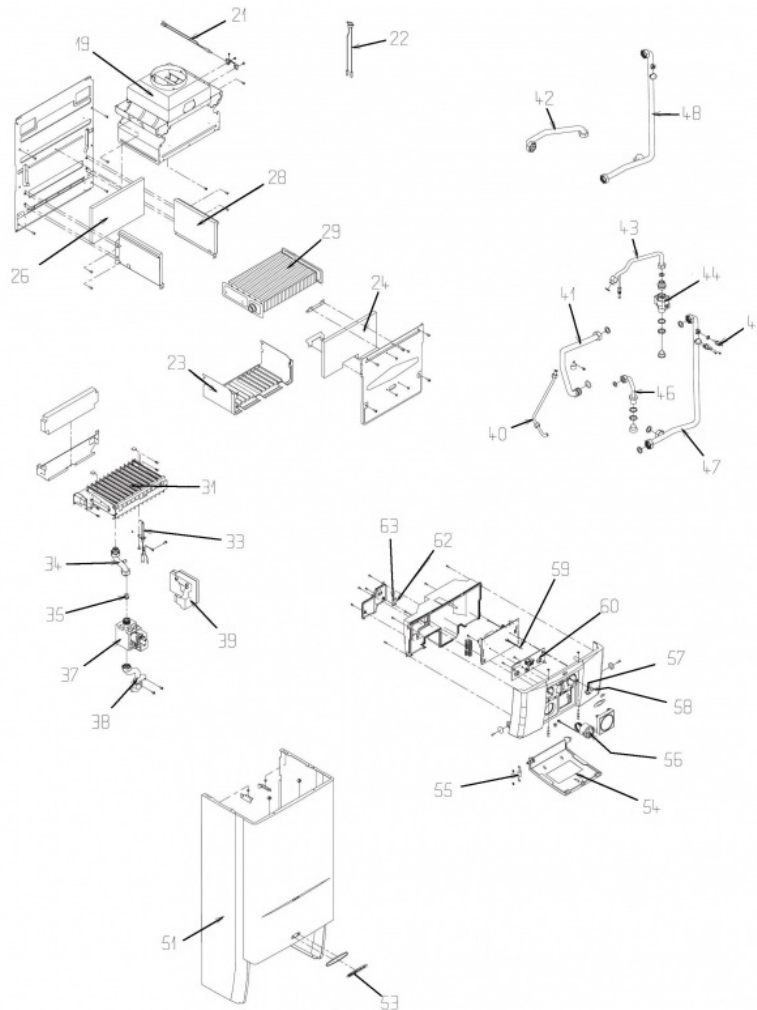

atlantic Pompes à Chaleur et Chaudières

Référence	Couleur	Puissance (kW)	
021664	Blanche	28	D

Repère	Libellé	Période	D
	CONNECT 7P IDRA3000		110882
	CONNECT 4P IDRA3000		110881
	TABL BORD 3028S/SV		177100
00	MAN CH/SAN IDRA3000		149875
000	MANET O-O-R IDRA3000		149874
0	CAPOT PR/EL IDRA3000		109399
19	C/TIRAG ANTI IDRA28S		112916
21	THERM FUM IDRA E24BI		178942
24	PLAQ ISOL FR IDRA28S		157540
26	PLAQ ISOL AR IDRA28S		157541
28	PLAQ ISOL L IDRA23S		167539

29	ECHANGEUR IDRA 3028		112397
31	BRULEUR IDRA 3028 GN		105421
33	ELECTRODE IDRA 3000		124377
34	TUYAU VANNE GAZ-BRUL		182239
35	DIAPHRAGME D5.0		120047
37	VANNE GAZ IDRA3000		188163
38	TUYAU AR GAZIDRA3000		182241
39	BOIT ALLUM IDRA 3000		102119
40	TUY VASE EXPIDRA3000		182246
43	TUYAUT EF IDRA3024S		182247
44	DETEC D/SAN IDRA3000		119436
45	THERM LIM IDRA E24BI		178943
46	TUY DEP SAN IDRAE24S		182514
51	HABIL COMPL IDRA3028		135526
53	ECUSSON IDRA 3000		122826
54	PORTILLON IDRA 3000		161005
55	RESS PORTIL IDRA3000		166062
56	MANOMETRE IDRA 3000		149965
57	CLIP F/PORT IDRA3000		110321
58	BOUTON TOUCHE M IDRA		104710
59	LED SIGNAL IDRA 3000		191055
60	PLATINE/PR IDRA 3000		102121
60	PLATINE/AUX IDRA3000		102120
62	FUSIBLE 5X20 100MA		199919
63	FUSIBLE IDRAE2A/250V		199917

Repère	Libellé	Période	D
1	VASE EXPANS IDRA3000		188223
2	CIRCULATEUR IDRA3000		109932
3	JOINT IDRA		142667
4	CLIP F/CIRC IDRA3000		110323
5	ENS HYDRAUL IDRA3028		110489
7	JOINT PREP IDRA E24S		142669
8	PREPAR SAN IDRAE28SI		161055
10	LIMIT DEB IDRA 3028S		146307
12	JOINT SOND E IDRA E24		142674
13	SONDE NTC IDRA 3000		198733
14	CLAPET ISOL IDRA3000		110109
15	MEMBRANE IDRA24S		149972
16	SOUPAPE SEC IDRA3000		174419
17	MOTEUR V/D IDRA 3000		150310
18	CLIP F/MOT IDRA 3000		110322
64	CABL CIRCUL IDRA3000		109107
64	CAB E/COMB IDRA3000S		109114
64	SET CV GN IDRA3028S		139609