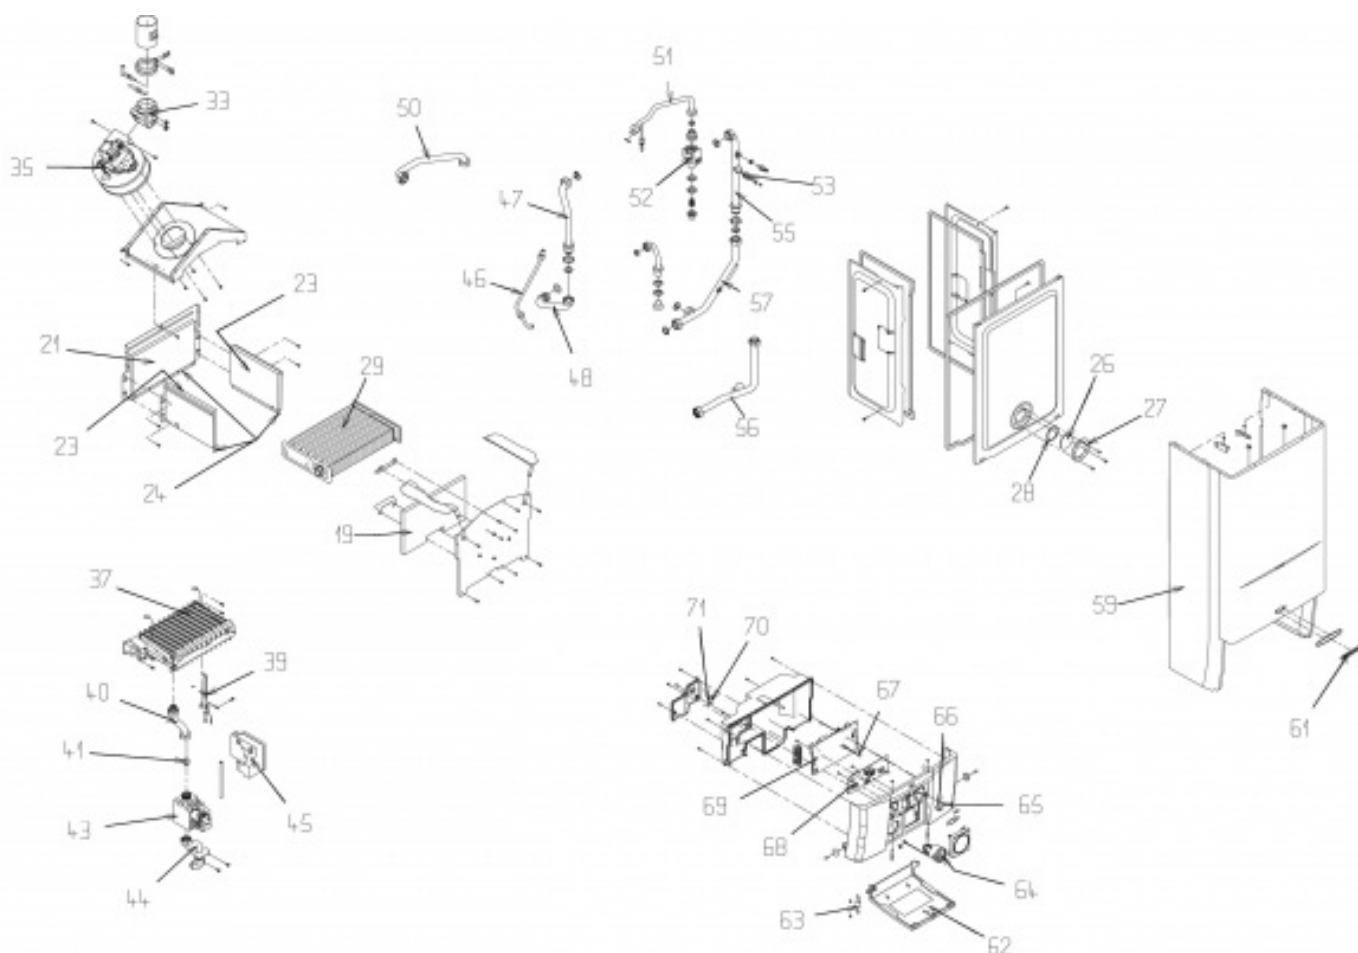

atlantic Pompes à Chaleur et Chaudières

Référence	Couleur	Puissance (kW)	
021665	Blanche	24	B

Repère	Libellé	Période	B
	TABL BORD 3024S/SV		177099
	TUY DEP SAN IDRAE24S		182514
	CONNECT 7P IDRA3000		110882
	CONNECT 4P IDRA3000		110881
**	MAN CH/SAN IDRA3000		149875
***	MANET O-O-R IDRA3000		149874
00	PRISE DEPR IDRA23SV		159805
0	PRISE PRESS IDRA23SV		159804
19	PLAQ ISOL FR IDRA		157537
21	PLAQ ISOL AR IDRA		157538
23	PLAQ ISOL L IDRA23S		167539
24	CHAMBRE COMB IDRA23S		132517
26	VITRE IDRA23SV		188772
27	SUPP VITRE IDRA23SV		175035
28	JOINT VITRE IDRA23SV		142405

Repère	Libellé	Période	B
1	VASE EXPANS IDRA3000		188223
2	CIRCULATEUR IDRA3000		109932
3	JOINT IDRA		142667
4	CLIP F/CIRC IDRA3000		110323
5	ENS HYDRAUL IDRA3024		110488
7	JOINT PREP IDRA E24S		142669
8	PREPAR SAN IDRA		161054
10	LIMIT DEB IDRA 3024S		146306
12	JOINT SONDE IDRA E24		142674
13	SONDE NTC IDRA 3000		198733
14	CLAPET ISOL IDRA3000		110109
15	MEMBRANE IDRA24S		149972
16	SOUPAPE SEC IDRA3000		174419
17	MOTEUR V/D IDRA 3000		150310
18	CLIP F/MOT IDRA 3000		110322
31	BRIDE AIR IDRA23SV		107506
32	PRESS FUM IDRAE24BVI		159726
72	POC REF COL IDRA3000		943011
72	SET CV GN IDRA3024V		139606
72	CAB PL/AUXI IDRA3000		109113
72	MICROSW SEC IDRA3000		150118
72	CAB E/HYDR IDRA3000S		109110