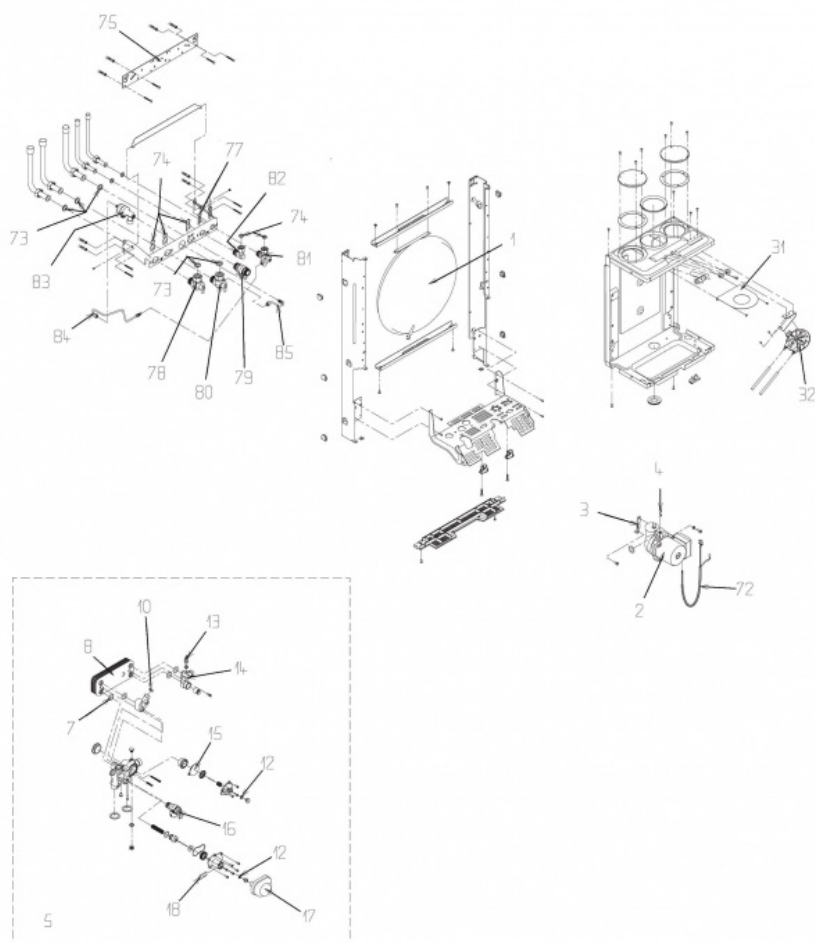

atlantic Pompes à Chaleur et Chaudières

Référence	Couleur	Puissance (kW)	
021665	Blanche	24	B

Repère	Libellé	Période	B
	TABL BORD 3024S/SV		177099
	TUY DEP SAN IDRAE24S		182514
	CONNECT 7P IDRA3000		110882
	CONNECT 4P IDRA3000		110881
**	MAN CH/SAN IDRA3000		149875
***	MANET O-O-R IDRA3000		149874
00	PRISE DEPR IDRA23SV		159805
0	PRISE PRESS IDRA23SV		159804
19	PLAQ ISOL FR IDRA		157537
21	PLAQ ISOL AR IDRA		157538
23	PLAQ ISOL L IDRA23S		167539
24	CHAMBRE COMB IDRA23S		132517
26	VITRE IDRA23SV		188772
27	SUPP VITRE IDRA23SV		175035
28	JOINT VITRE IDRA23SV		142405

Repère	Libellé	Période	B
1	VASE EXPANS IDRA3000		188223
2	CIRCULATEUR IDRA3000		109932
3	JOINT IDRA		142667
4	CLIP F/CIRC IDRA3000		110323
5	ENS HYDRAUL IDRA3024		110488
7	JOINT PREP IDRA E24S		142669
8	PREPAR SAN IDRA		161054
10	LIMIT DEB IDRA 3024S		146306
12	JOINT SONDE IDRA E24		142674
13	SONDE NTC IDRA 3000		198733
14	CLAPET ISOL IDRA3000		110109
15	MEMBRANE IDRA24S		149972
16	SOUPAPE SEC IDRA3000		174419
17	MOTEUR V/D IDRA 3000		150310
18	CLIP F/MOT IDRA 3000		110322
31	BRIDE AIR IDRA23SV		107506
32	PRESS FUM IDRAE24BVI		159726
72	POC REF COL IDRA3000		943011
72	SET CV GN IDRA3024V		139606
72	CAB PL/AUXI IDRA3000		109113
72	MICROSW SEC IDRA3000		150118
72	CAB E/HYDR IDRA3000S		109110