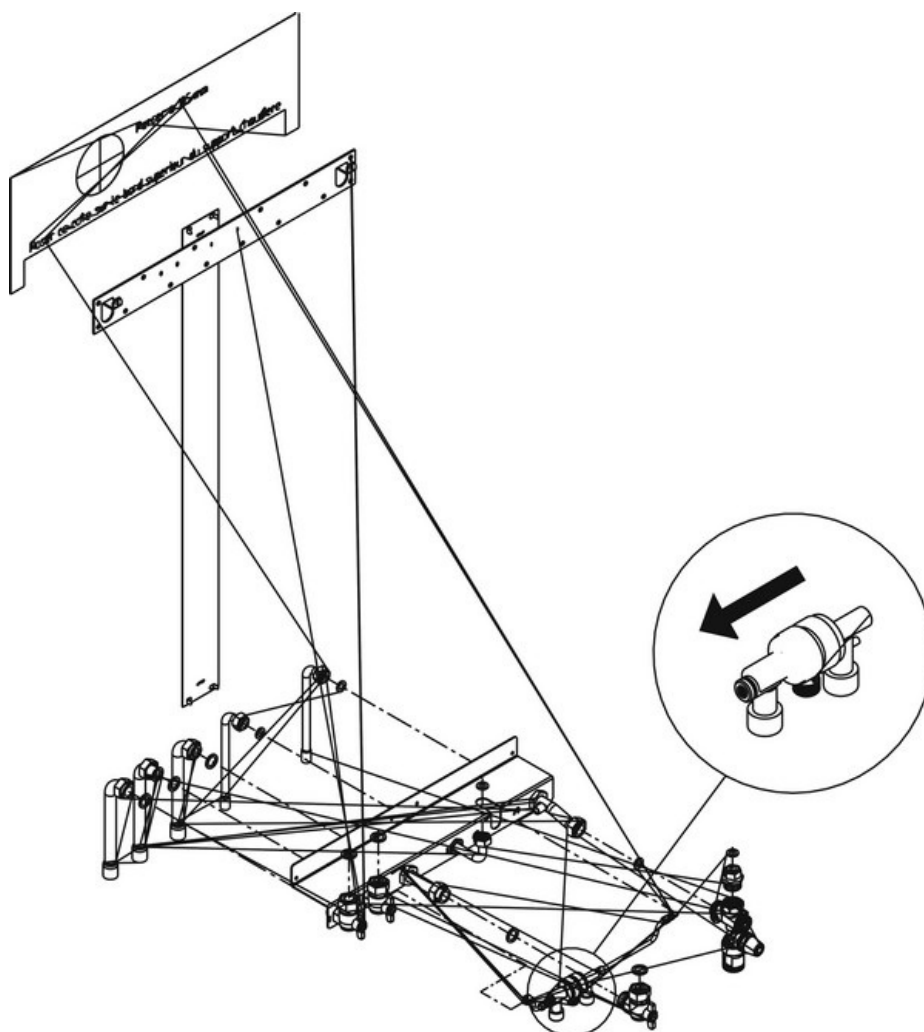

Repère	Libellé	Période	B
	CLIPS		110324
	JOINT 1/2PCE IDRA		142416
	JOINT 3/4PCE IDRA		142414
02	DISCONNEX IDRAE28BVI		119523
02	DISCONNECT IDRA 3000		119524
05	SOUP SANIT PL752BAL		174418
06	TUYAU DISCO PL752BAL		182258
07	TUYAU SS-BAL PL3224B		182295
08	TUYAU S/SAN PL3224B		182296
09	TUYAU D-INST PL3224B		182297
10	TUYAU EC BAL PL3224B		182298
11	VANNE ARRET IDRA3000		188164
12	VANNE ARRET IDRA3000		188165
13	ROBINET GAZ PL3224B		188176