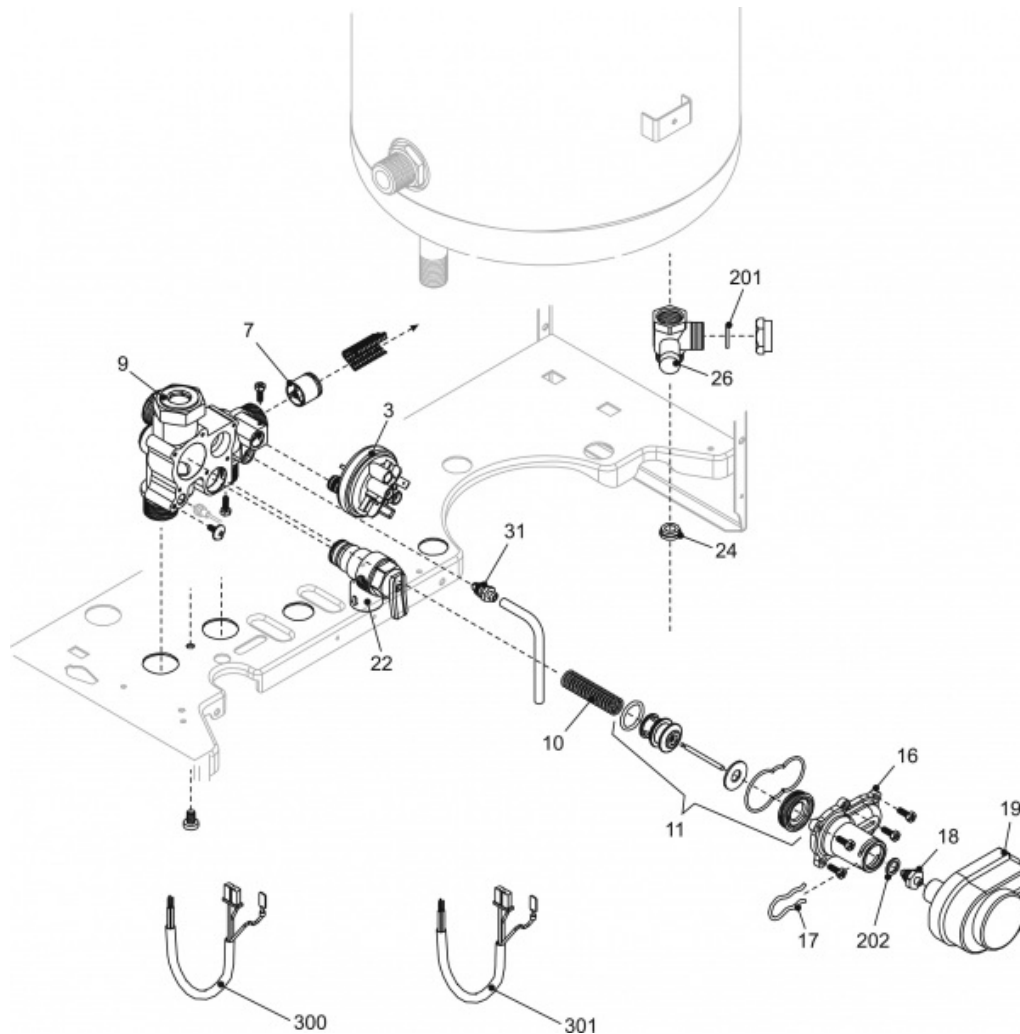

Repère	Libellé	Période	B
	JOINT BRID IDRA3224B		142684
	BRIDE BALL IDRA3224B		107515
3	PRESSOS EAU CIAO3124		159728
7	CLAPET ISOL		110111
9	ENS HYDRAUL IDR3224B		110491
10	RESS OBTURAT IDRA24S		166050
11	POCH REF VD IDRA3224		143023
15	BAGUE IDRA24S		101805
16	COUVERCLE GP HYDRAUL		111449
17	CLIP F/MOT IDRA 3000		110322
18	PRES/ET COLL IDRA24S		122638
19	MOTEUR V/D IDRA 3000		150310
22	SOUPAPE SEC IDRA3000		174419
24	LIMITEUR DEBIT 3224BV		146309
26	TE LAITON IDRA 3224B		177534
31	ROBINET VID IDRA3224		166707
201	JOINT 1/2PCE IDRA		142416
202	JOINT SONDE IDRA E24		142674