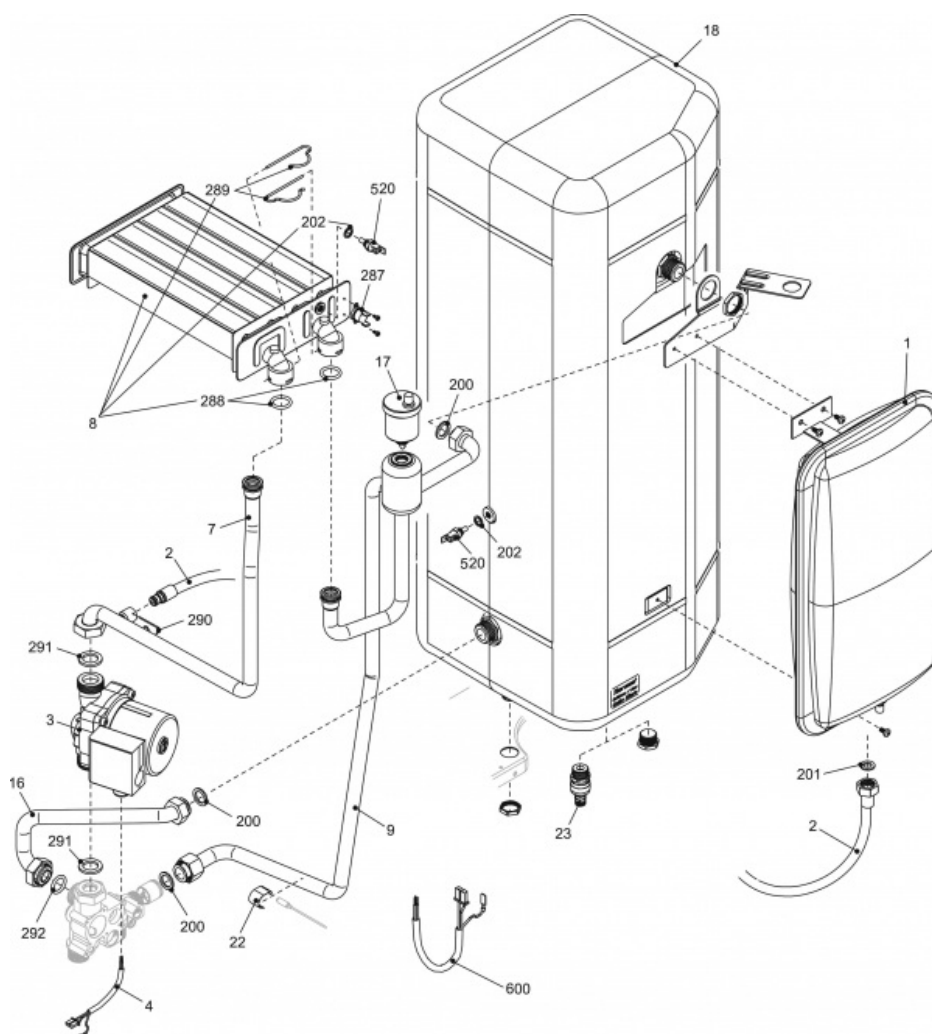

Repère	Libellé	Période	B
	BRIDE BALL IDRA3224B		107515
	ANODE BAL IDRA3224 B		100371
	JOINT BRID IDRA3224B		142684
1	VASE EXPANSIDRA3224B		188230
2	TUBE F/V-E IDRA3224B		182640
3	CIRCULAT IDRA 3224B		109935
4	CABL CIRC IDRA 3224B		109290
7	TUYAU R/EC IDRA3224B		182641
8	ECHANGEUR IDRA 3224B		112521
9	TUYAU D-EC IDRA3224B		182644
16	TUYAU RET IDRA 3224B		182639
17	PURGEUR AUTO IDRA24S		159421
18	BALLON 60L IDRA3224B		102057
23	ROBINET/V IDRA 3224B		166708
200	JOINT 3/4PCE IDRA		142414
201	JOINT 1/2PCE IDRA		142416
202	JOINT SONDE IDRA E24		142674
287	THERM LIMIT		178960