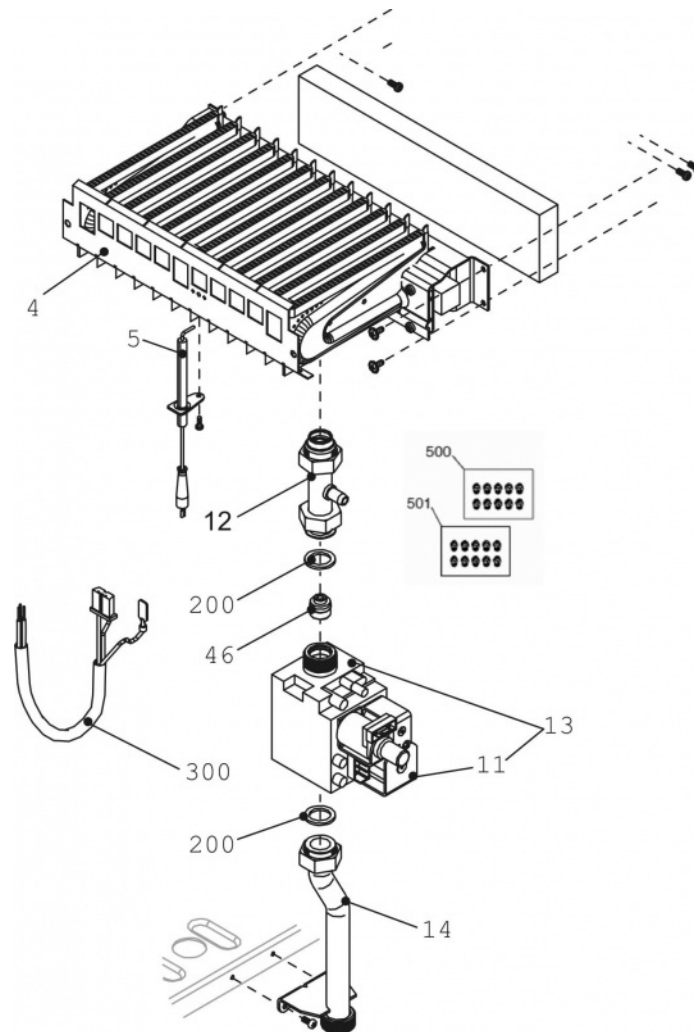

Repère	Libellé	Période	B
4	BRUL CP GN C3224SVMC		105930
5	ELECTRODE IDRA3224B		124386
11	BOBINE VAN SIT SIGMA		106124
12	TUYAU VG-BRIDRA3224B		182643
13	VANNE GAZ IDRA3000		188163
14	TUYAU AR/G IDRA3224B		182642
46	DIAPHR D4,7IDRA3024V		120048
200	JOINT 3/4PCE IDRA		142414
300	CABLAGE VG IDRA3224B		109288
500	SET CV GN IDRA3200		139620