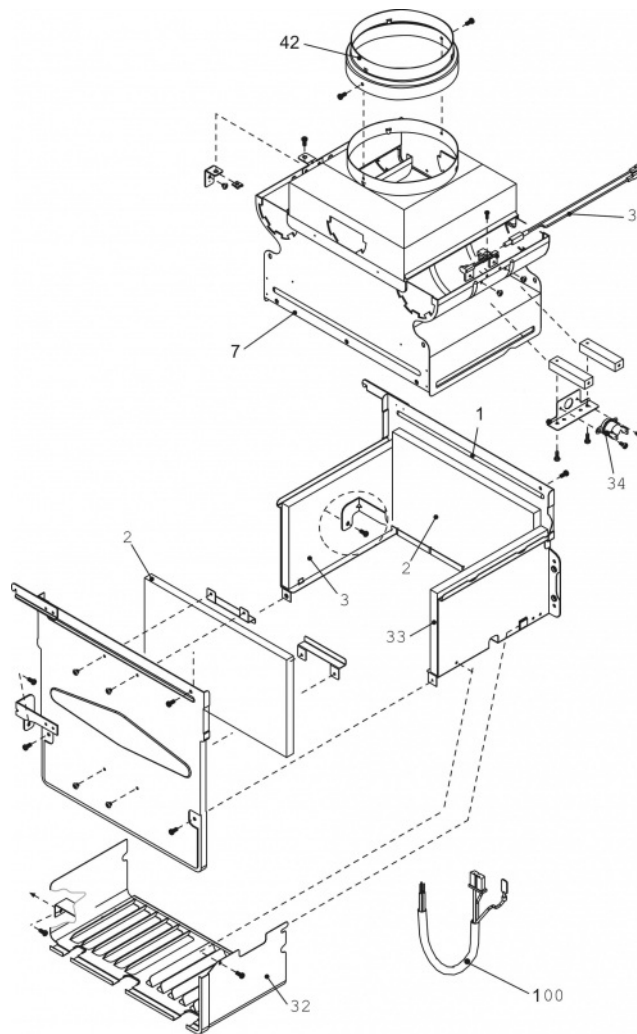

Repère	Libellé	Période	B
	ANODE BAL IDRA3224 B		100371
1	CHAMBRE COMBUSTION		132560
2	PLAQ ISOL AR IDRA		157538
3	PLAQ IS AR IDRA3224B		157598
6	COTE G CHAMBRE COMBUSTION		132571
7	COUPE TIRAGE IDRA3224B/ 4024B		112922
32	DESSOUS CHAMBRE		120166
33	PLAQ IS FR IDRA3224B		157599
34	THERM SECUR CIAO3124		178959
42	RED FUMEE IDRA 3224B		164678
100	CAB E/COMB IDRA3224B		109289