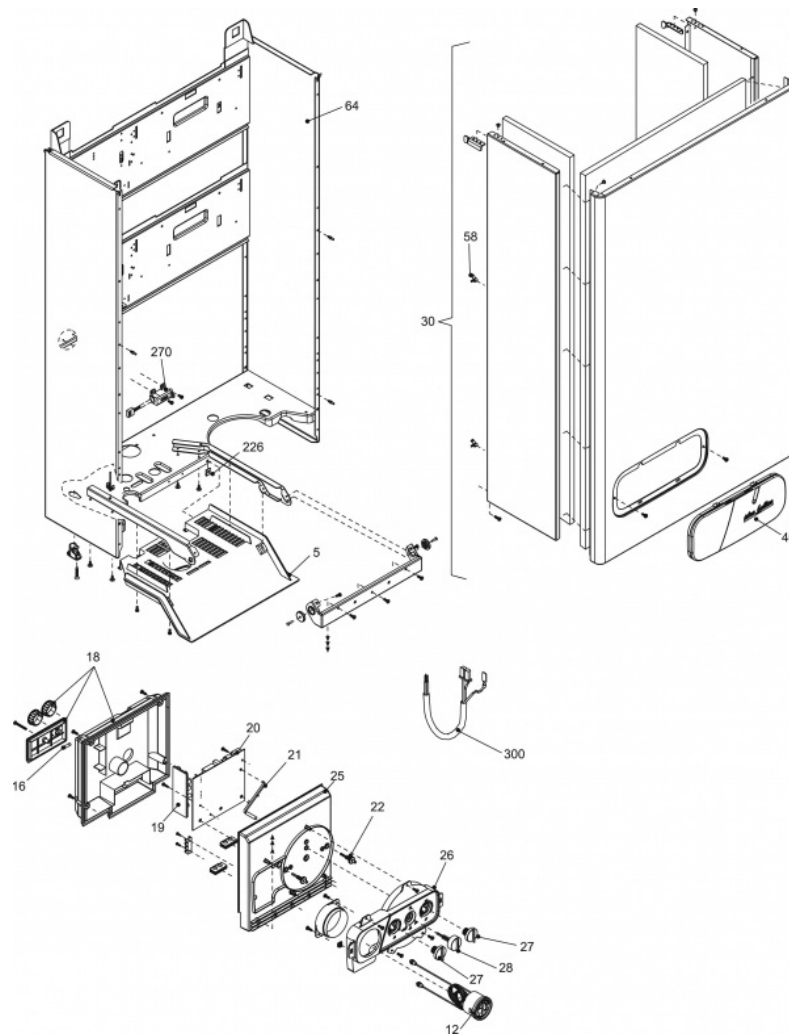

atlantic Pompes à Chaleur et Chaudières

Référence	Couleur	Puissance (kW)	
021681	Blanc	24,1	B

Repère	Libellé	Période	B
	FUSIBLE 5X20 100MA		199919
5	PROTEC INF IDRA3224B		160363
12	THERMOMANO IDRA3224B		178655
16	FUSIBLE IDRAE2A/250V		199917
19	PLATINE AL IDRA3224B		102128
20	PLATINE PR IDRA3224B		102129
21	GUIDE LED		135300
22	AXE MANET IDRA 3224B		101049
25	COUVERCLE DE PROTECT		111461
26	TABL BORD IDRA 3224B		177111
27	MANET C/S IDRA 3224B		149880