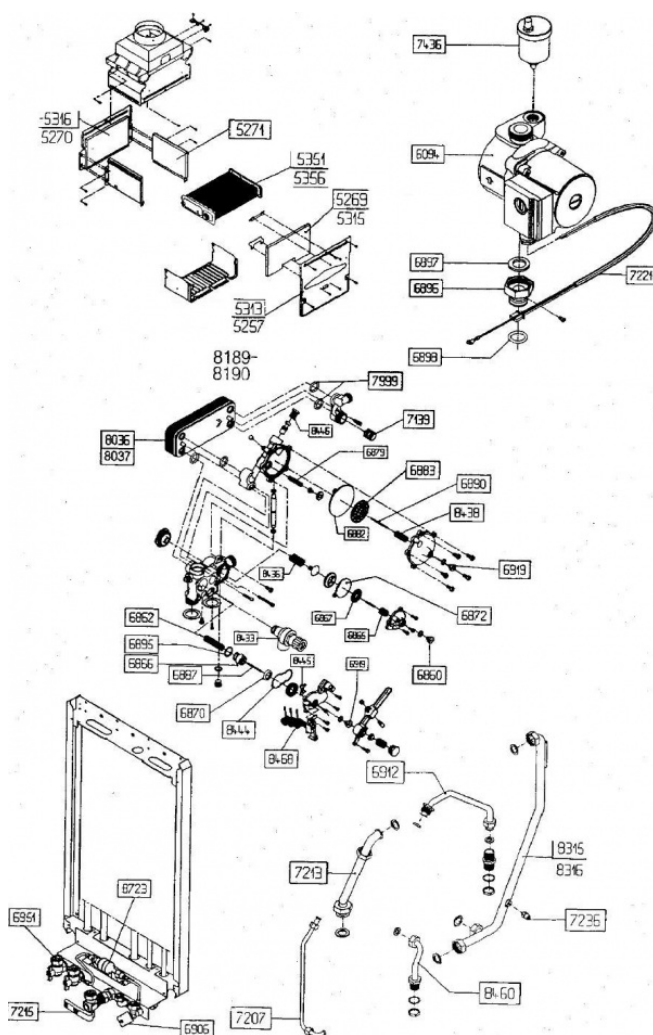

# atlantic Pompes à Chaleur et Chaudières

Référence	
7522489Z	B

Repère	Libellé	Période	B
	POCH JOINT (G)IDRA23S		142183
	CABL ELECT IDRAE24SI		109188
	SET CV GN IDRA E24I		939420
	POC REF COL/S IDRA-E		943006
	JEU 15INJ GN Art:939417		939417
	FILT ANTI/P IDRA E-I		132153
	TUBE GRAISSE IDRA		160000
	POCH JOINT (H)IDRA23S		142182
	POC REF COL/C IDRA-E		943007
	JEU 15INJ GP Art:939418		939418
	KIT TR/ISOL IDRA-E/I		143016

Repère	Libellé	Période	B
	RAC CIRCUL IDRA24SVI		164337
1	PURGEUR AUTO IDRA24S		159421
2	CIRC UPS15/50IDRA24S		109924
3	JOINT IDRA24S		142660
4	JOINT IDRA		142667
5	CABLE CIRC IDRA24SVI		109180
6	PLAQ ISOL AR IDRA		157538
7	PLAQ ISOL L IDRA23S		167539
8	ECHANGEUR IDRA23S		112375
9	PLAQ ISOL FR IDRA		157537
10	FACE AV CHAMBIDRA23S		132516
11	GROUPE HYDR IDRAE24S		110480
12	C/TIRAG ANTI IDRA23S		112915
13	JOINT PREP IDRA E24S		142669
14	CLAPET ISOL IDRA24S		110107
15	SUPP JOINT IDRA E24S		174639
16	RESSORT IDRA24S		166054
17	SUP MEMBR/S IDRAE24S		174637

18	AXE COLLEC IDRA E24S		101040
19	SOUP SURETE IDRAE24S		174417
20	MEMBRANE SAN IDRA24S		149973
21	PRES/ET COLL IDRA24S		122638
22	RES AR SOUP IDRAE24S		166056
23	SUP MEM SOUP IDRAE24		174638
24	RESSORT IDRA24S		166053
25	PRES/ET SOUP IDRA24S		122637
26	PREPAR SAN IDRA		161054
27	RESS OBTURAT IDRA24S		166050
28	JOINT IDRA24S		142657
29	OBTURATEUR IDRA24S		154204
30	AXE OBTURAT IDRA24S		100996
31	JOINT OBTURA IDRA24S		142656
32	JOINT CV 3V IDRAE24S		142670
33	MICROSW 3V IDRAE24SV		150114
34	MEMBRANE IDRA24S		149972
34	VANNE ARRET R-C IDRA		188125
35	DISCONNEC IDRAE28BVI		119523
36	ROBIN REPART IDRA24S		188127
37	ROBINET GAZ IDRA24S		188128
38	VANNE ARR DC PL75224		188138
39	TUY VASE EXP IDRA24S		182490
40	TUYAU RETOUR IDRA24S		182491
41	TUYAUT EF IDRA24S		182487
42	TUY ECHANG IDRAE24SI		182521
43	SONDE NTC IDRA24SVI		198724
44	TUY DEP SAN IDRAE24S		182514