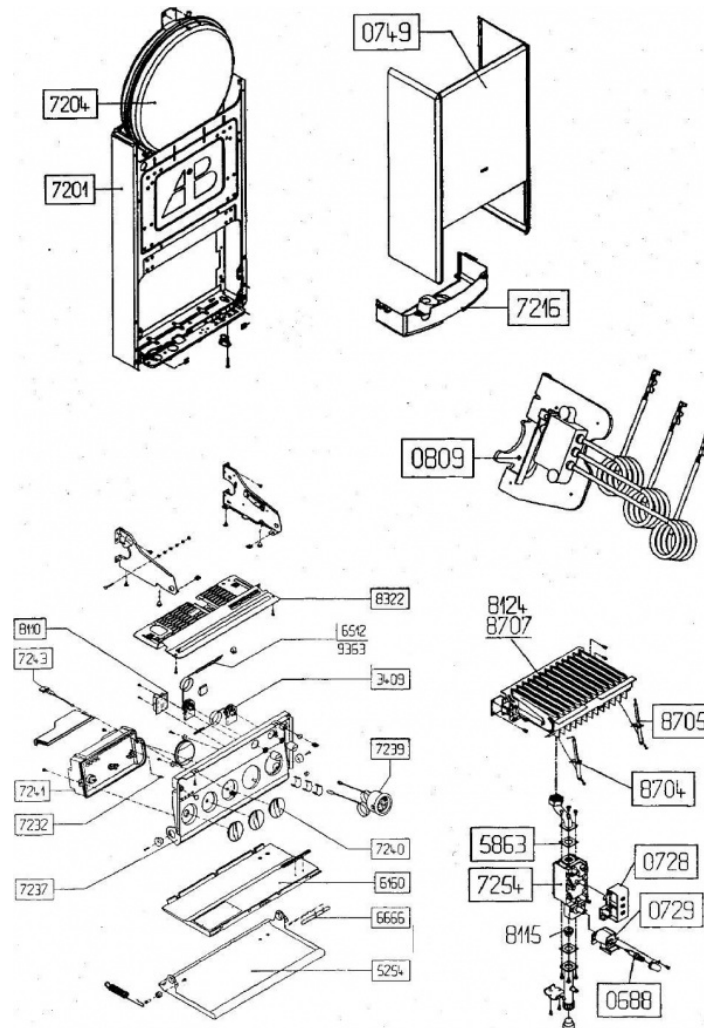

# atlantic Pompes à Chaleur et Chaudières

Référence	
7522489Z	B

Repère	Libellé	Période	B
	POCH JOINT (G)IDRA23S		142183
	CABL ELECT IDRAE24SI		109188
	SET CV GN IDRA E24I		939420
	POC REF COL/S IDRA-E		943006
	JEU 15INJ GN Art:939417		939417
	FILT ANTI/P IDRA E-I		132153
	TUBE GRAISSE IDRA		160000
	POCH JOINT (H)IDRA23S		142182
	POC REF COL/C IDRA-E		943007
	JEU 15INJ GP Art:939418		939418
	KIT TR/ISOL IDRA-E/I		143016

	FILTRE SANIT IDRA24S		132122
50	CADRE SUPP IDRA24S		109372
51	VASE EXPANS IDRA24S		188216
52	HABILLAGE IDRA24S		135518
53	CACHE TUYAUT IDRA24S		109390
54	MICROSW SEC IDRAE24S		150112
55	DESSOUS IDRA E24SI		120163
56	THERM FUM IDRA E24SI		178940
57	THERM LIMI IDRA24SVI		178935
58	THERMOMANO IDRA24SVI		178653
59	MANETTE IDRA E24SI		149856
60	SUPPL P/BASC IDRA23S		175106
61	ECUSSON IDRA23S		122821
62	PANNEAU BASC IDRA23S		160159
63	TAB BORD NUIDRAE24SI		177069
64	SHUNT PLAST IDRA E24		174740
65	BOITIER CDE IDRAE24I		102109
66	LED SI V/R IDRA24SVI		191053
67	RELAIS ISOL IDRAE24I		165707
68	BRULEUR GN IDRA E24		105473
69	JOINT V-G IDRA24SVI		142413
70	VANNE GAZ IDRA24SVI		188129
71	DIAPHRAGM GN IDRA24S		120020
72	ELECTR ALL IDRA E24I		124359
73	ELEC IONIS IDRA E24I		124358
74	BOBINE VANNE IDRA I		106120
75	BOBINE MODUL IDRA I		106119
76	CARTOUC MOD IDRA E-I		109631

Repère	Libellé	Période	B
	RAC CIRCUL IDRA24SVI		164337
1	PURGEUR AUTO IDRA24S		159421
2	CIRC UPS15/50IDRA24S		109924
3	JOINT IDRA24S		142660
4	JOINT IDRA		142667
5	CABLE CIRC IDRA24SVI		109180
6	PLAQ ISOL AR IDRA		157538
7	PLAQ ISOL L IDRA23S		167539
8	ECHANGEUR IDRA23S		112375
9	PLAQ ISOL FR IDRA		157537
10	FACE AV CHAMBIDRA23S		132516
11	GROUPE HYDR IDRAE24S		110480
12	C/TIRAG ANTI IDRA23S		112915
13	JOINT PREP IDRA E24S		142669
14	CLAPET ISOL IDRA24S		110107
15	SUPP JOINT IDRA E24S		174639
16	RESSORT IDRA24S		166054
17	SUP MEMBR/S IDRAE24S		174637