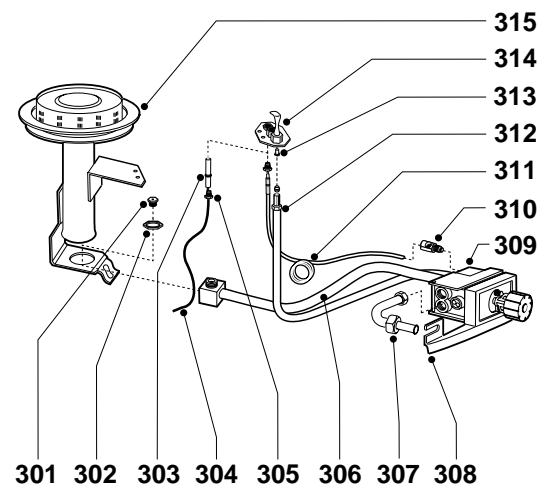

MODELE	CODE	A PARTIR DU NUMERO	REF.
RFB 12	006017	000500001006017	A
RFB 16	006018	000500001006018	B
RFB 20	006019	000500001006019	C

ER2000070501102.002

ART.	CODE	DESCRIPTION	REF.	NOTE
1	290135	Joint tuyau des fumées		
2	220591	Cache plastique		
3	230213	Groupe de sécurité		
4	123037	Gaine de thermostat		
5	243016	Thermostat de surchauffe		
6	290919	Délecteur ramasse goutte		
7	216734	Brûleur sfb 12 ventouse	A	
7	216735	Brûleur sfb 16 ventouse nat	B	
7	216736	Brûleur sfb 20 ventouse nat	C	
8	220718	Portillon complet	C	
8	290930	Portillon socle complet	AB	
9	200254	Allumeur piezo		
10	289330	Socle + joint		
11	290257	Chicane	C	
12	290450	Ressort de suspension de chicane		
13	290192	Rallonge de chicane	B	
13	290208	Rallonge de chicane	C	
14	290926	Hotte de ventilation		
15	289335	Réducteur de fumée tout SFB		
16	230511	Bouchon d'anode		
17	291085	Anode	A	
17	291086	Anode	B	
17	291087	Anode	C	
18	290128	Joint		
19	230302	Robinet de vidange	C	
20	290132	Joint d'étanchéité valve gaz		
101	990073	Kit raccord tube veilleuse/valve gaz		11
102	240008	Vis ferme-calotte		11
301	289013	Injecteur brûleur GN	A	
301	289014	Injecteur brûleur GN	B	
301	289015	Injecteur brûleur BP	A	
301	290661	Injecteur brûleur BP	C	
301	290774	Injecteur brûleur GN	C	
301	290776	Injecteur brûleur BP	B	
302	240151	Ecrou de blocage		
303	200253	Bougie d'allumage		
304	200252	Câble bougie d'allumage		
305	230712	Raccord fixation bougie		
306	122463	Tube de liaison valve gaz brûleur		
307	230777	Tube d'entrée gaz 1/2" + joint		
308	243107	Support brûleur		
309	107828	Valve de régulation gaz 1x2,25 Euro		
310	243005	Interrupteur de thermocouple		
311	200159	Thermocouple		
312	122251	Tube de liaison valve gaz veilleuse		12
313	290726	Injecteur de veilleuse GN, 0,37mm		
313	290727	Injecteur de veilleuse BP, 0,24mm		
314	290628	Veilleuse complète GN		
315	289293	Pot de brûleur		

NOTE	DESCRIPTION
11	Non dessiné
12	Avec le tuyau commander le kit Art.101