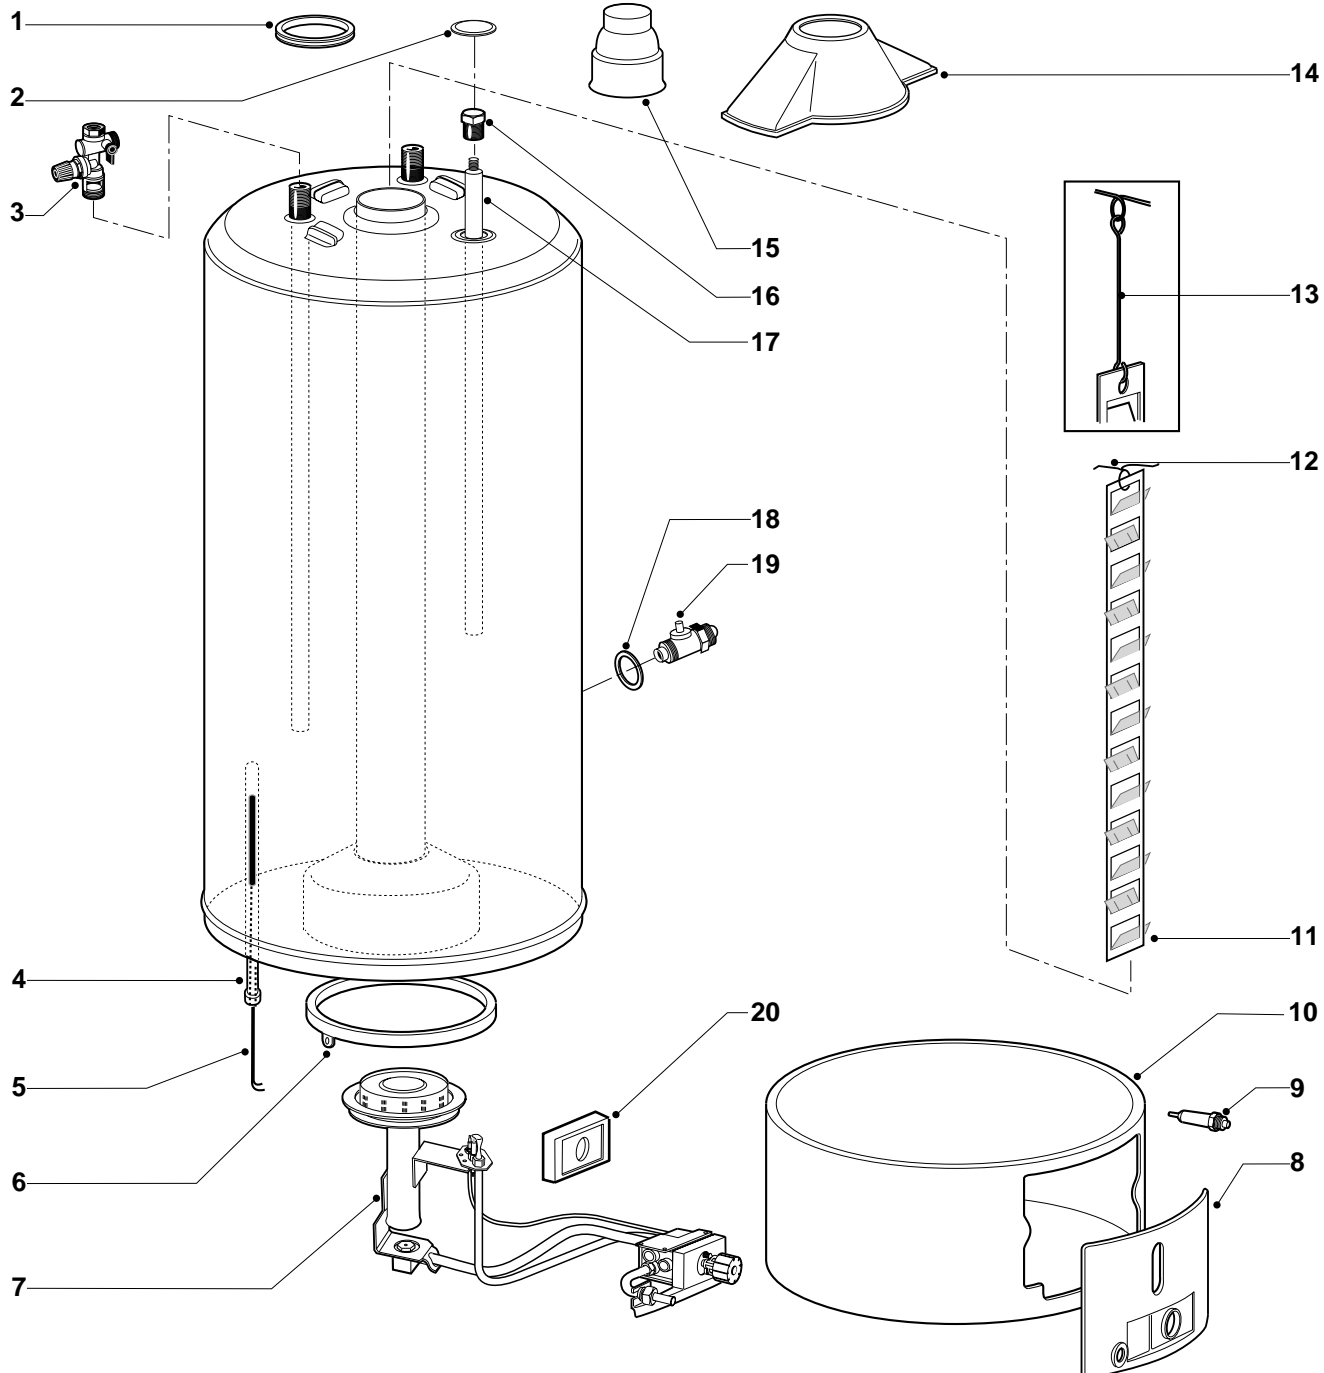

Code 216734 216735 216736

MODELE	CODE	A PARTIR DU NUMERO	REF.
RFB 12	006017	000500001006017	A
RFB 16	006018	000500001006018	B
RFB 20	006019	000500001006019	C

ER2000070501102.002