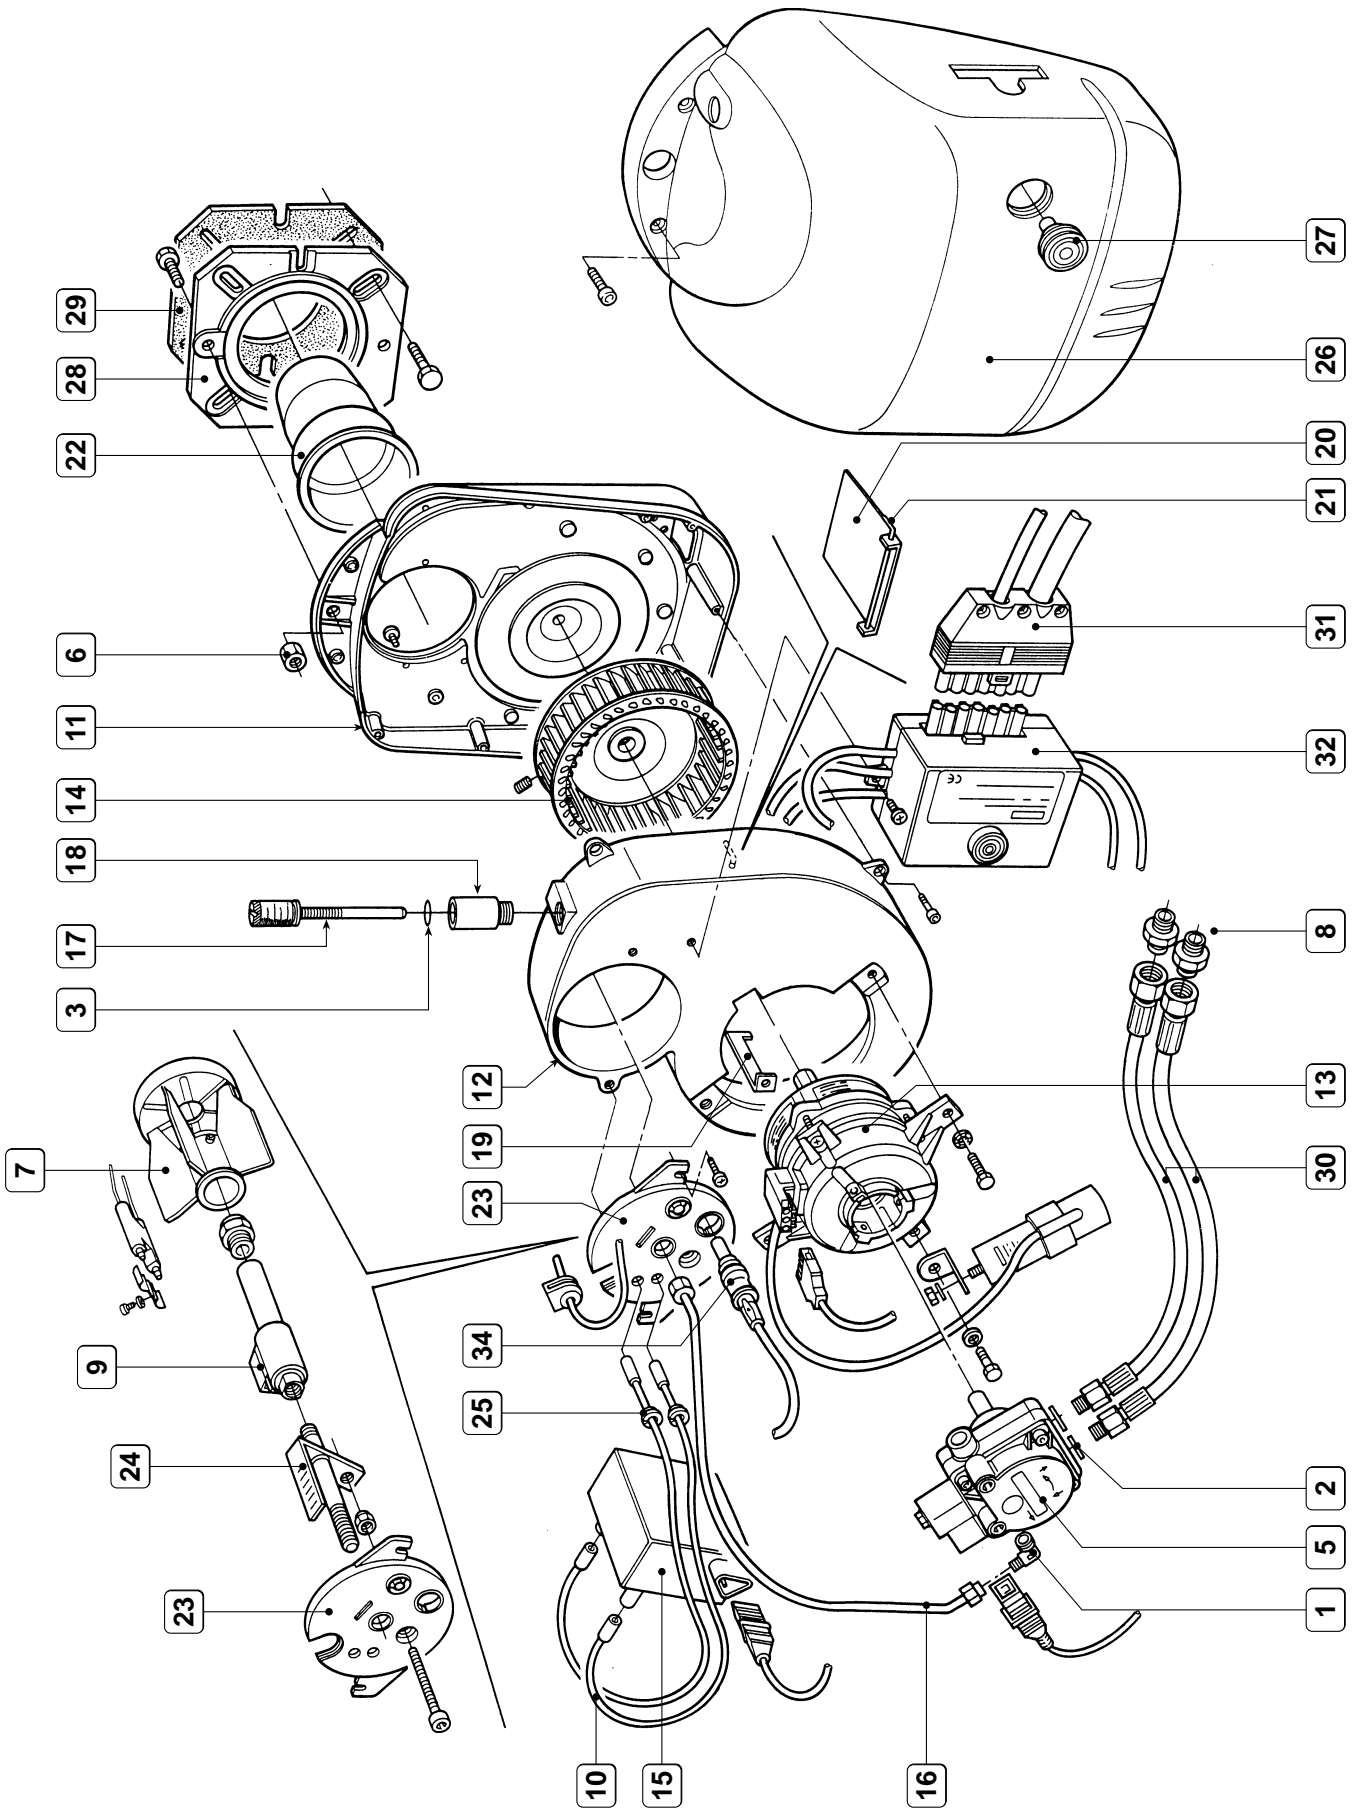

SUN

- LISTA PEZZI DI RICAMBIO
- SPARE PART LIST
- ERSATZSTEILE
- LISTE PIECES DETACHES
- LISTA PIEZAS DE REPUESTO

CODICE	EDIZIONE	MERCATO	VISTO
30R0324/0	03 - 99	IT - ES

Pos.	Codice	Descrizione
1	3340089/0	Gomito 1/8M Raccordo Ø4
2	3370093/0	Rosetta Øi 13,5 - Øe 18x2
3	3510147/0	Guarnizione OR2043 10,82x1,78
5	3560092/0	Pompa mod. AS47A 1564 IP 0500
6	3560100/0	Dado M8
7	3560217/0	Deflettore art. 94040 Meku
8	3560156/0	Niplo 3/8" - 1/4"
9	3560086/0	Preriscaldatore
10	3560162/1	Cavo con resistenza lg. 330
11	3560167/0	Scudo bruciatore
12	3560168/0	Coclea bruciatore
13	3560169/0	Motore rotazione oraria 70W
14	3560170/0	Ventola bruciatore 146x49 F. 12,7 RSX
15	3560171/0	Trasformatore Brahma art. TP2STPAF 55VA
16	3560172/0	Tubo alimentazione gasolio
17	3560174/0	Albero regolazione aria
18	3560175/0	Bussola per albero
19	3560176/0	Deflettore aria
20	3560177/0	Serranda aria
21	3560178/0	Perno serranda aria
22	3560179/0	Boccaglio art. 98008 Meku
23	3560180/0	Coperchio coclea
24	3560181/0	Albero polverizzatore
25	3560182/0	Passacavo elettrodi
26	3560183/0	Cofano bruciatore
27	3560184/0	Pulsante riarmo
28	3560185/0	Flangia
29	3560186/0	Guarnizione flangia
30	3560204/0	Flessibile ST6 1/4" FC - 1/4" MG lg. 900
31	3650360/0	Connettore M. 7P art. S7P - M - STD - T14
32	3890096/0	Gruppo apparecchiatura art. OF1 18220000
34	3560173/0	Fotocellula