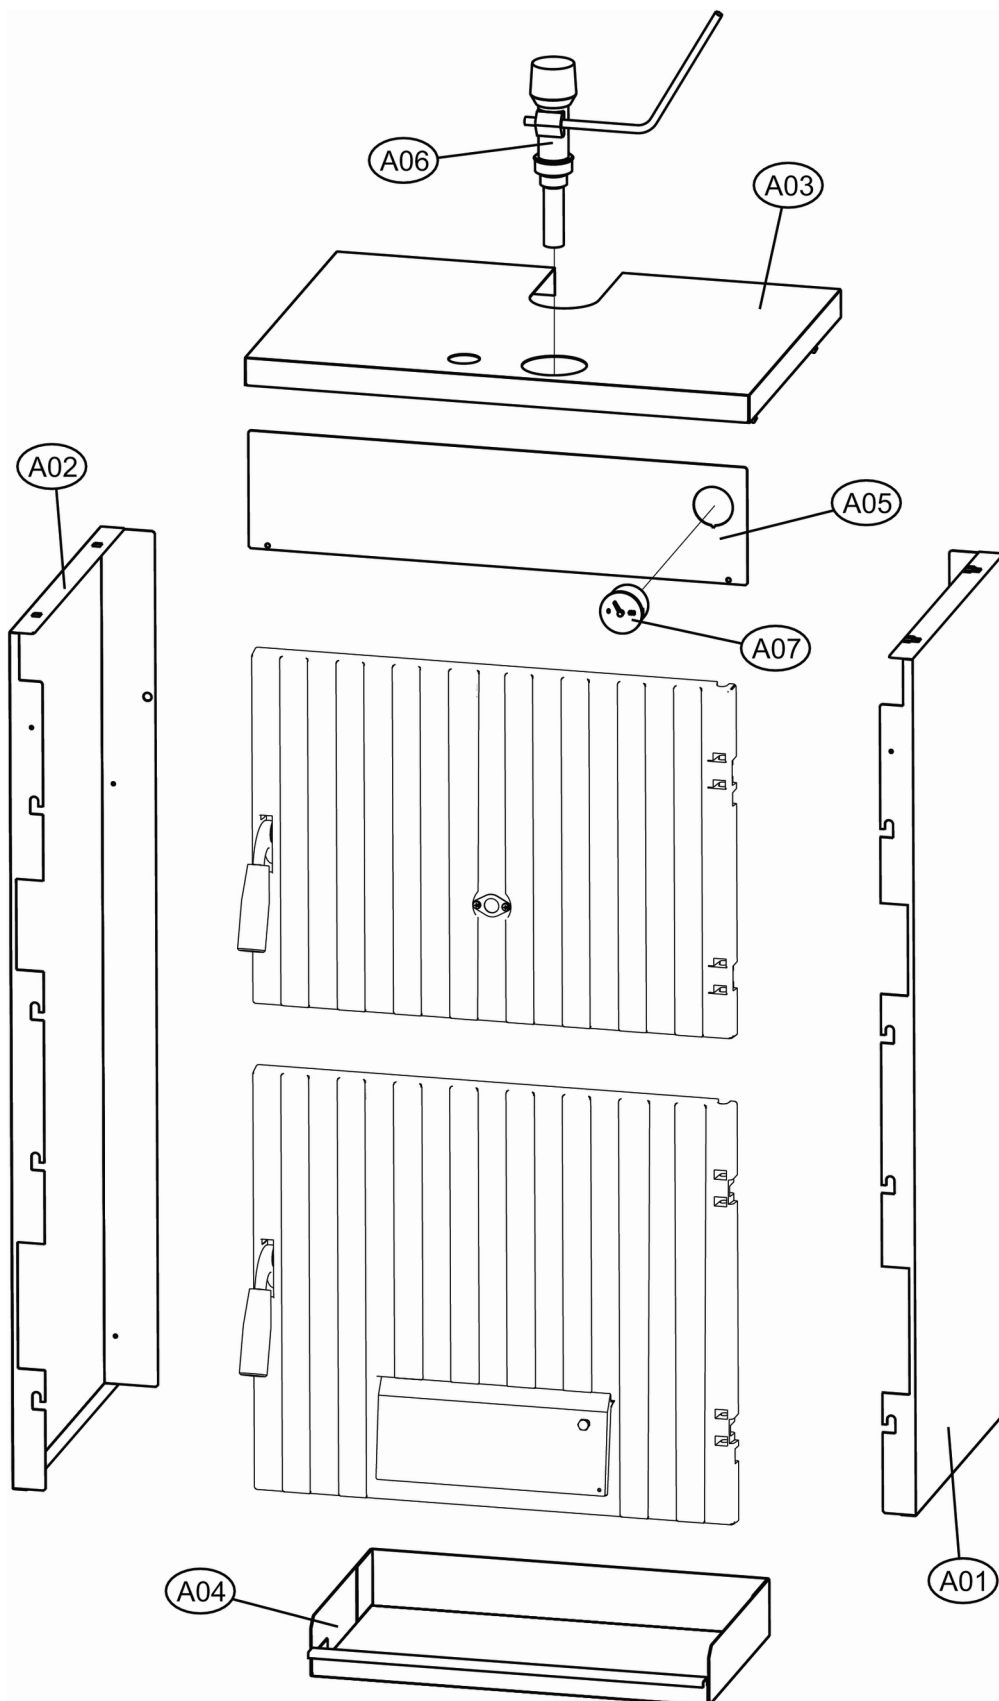

SFL / WFL / ECO-LOGIK