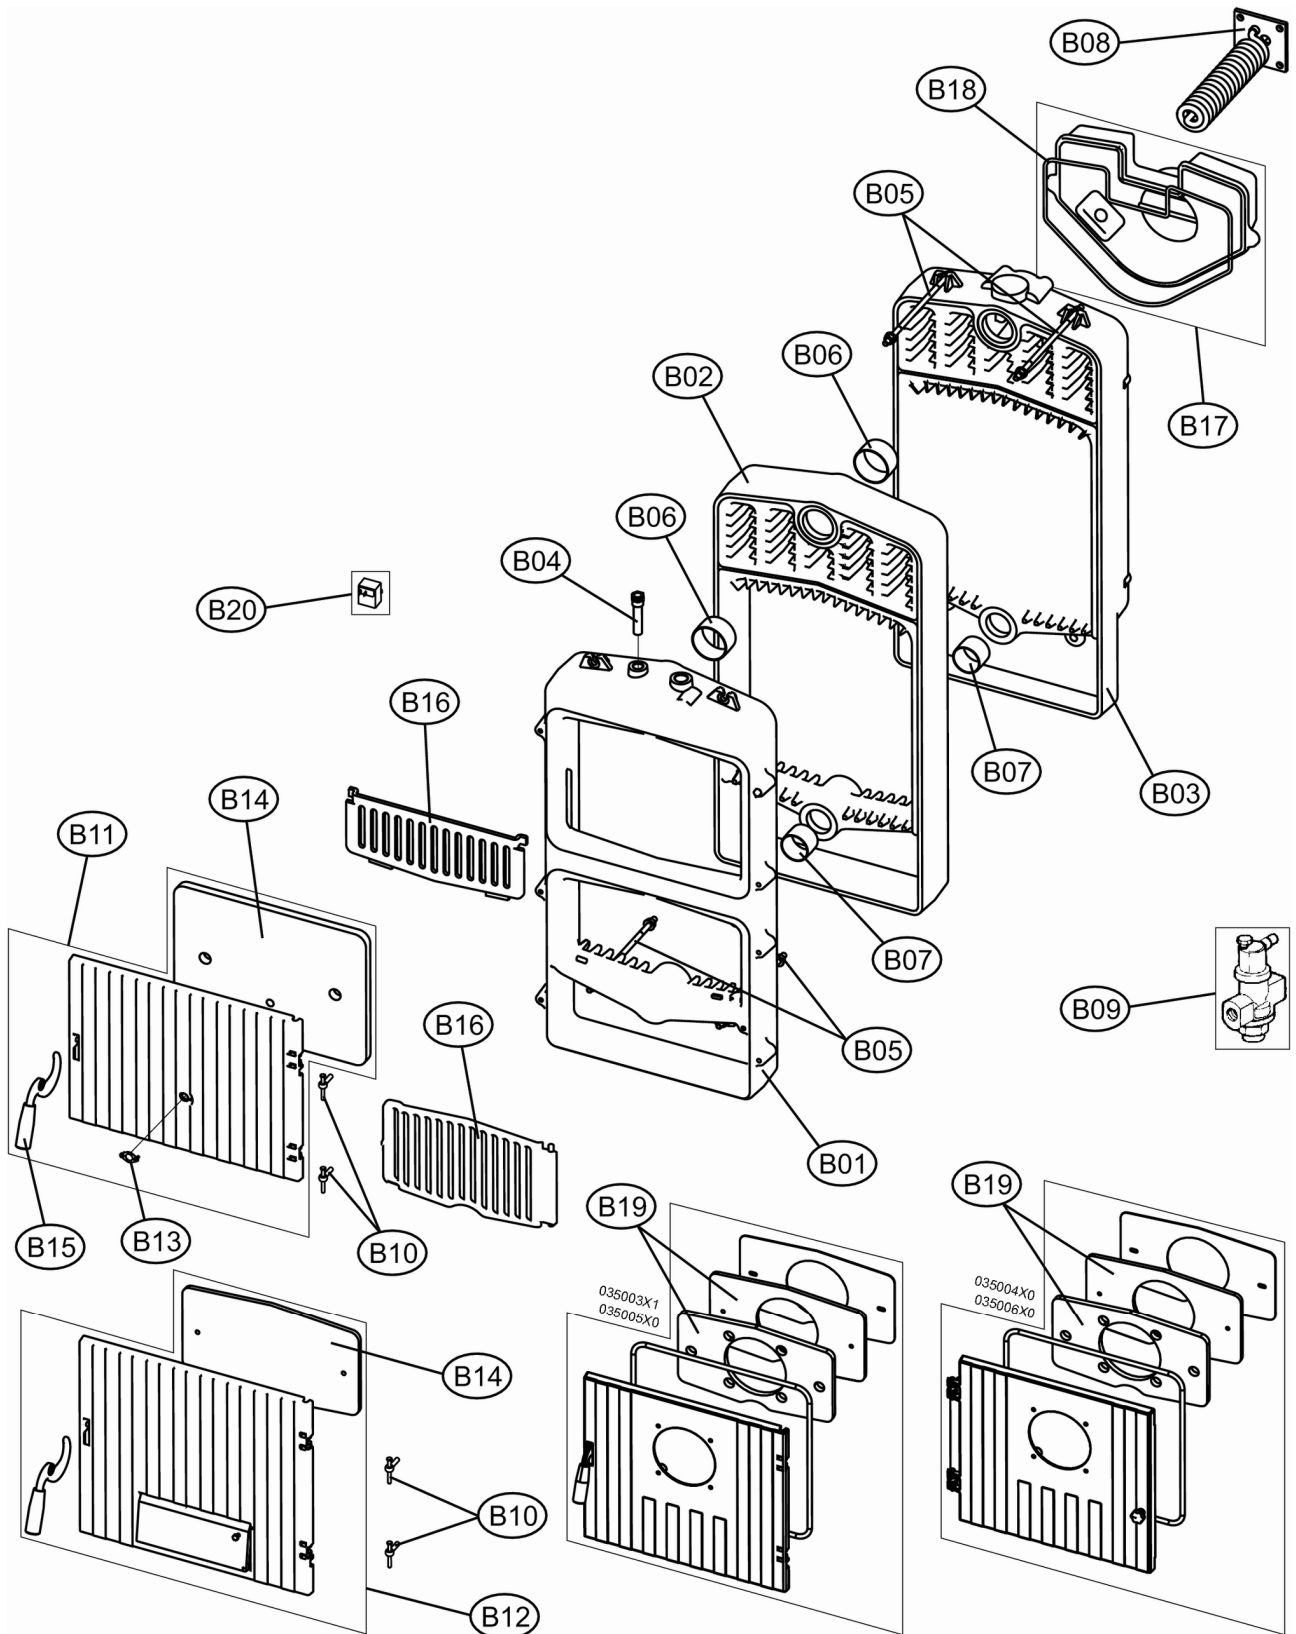

SFL / WFL / ECO-LOGIK

LISTA PEZZI

SFL 3 - WFL 3

POS.	CODICE	DESC.	QT.
A01	39843890	KIT FIANCO DX.3 SFL (3110M193)	1.000
A02	39843900	KIT FIANCO SX.3 SFL (3110M223)	1.000
A03	39843910	KIT COPERCHIO 3 SFL (3110M542)	1.000
A04	39838690	KIT BACINELLA C. 3 (32901740)	1.000
A05	39843880	KIT LAMIERA SUP.SFL (3110M521)	1.000
A06	39815570	KIT REGOL.TERMOST. (36801220)	1.000
A07	39817170	KIT TERM.0-120°C (36400250)	1.000
B01	39843820	KIT ELEM.ANT.SFL (39441530)	1.000
B02	39838590	KIT ELEM.INT. (39441030)	1.000
B03	39838600	KIT ELEM.POST. (39441040)	1.000
B04	39843830	KIT GUAINA 1/2"X87 (33400680)	1.000
B05	39838610	KIT TIRANTI M10X280 (34403860)	1.000
B06	39815400	KIT BICONO (34204010)	1.000
B07	39813670	KIT BICONO (34204000)	1.000
B08	39838640	KIT SERPENTINO 3*IC (38100570)	1.000
B09	39815580	KIT VALV.TERMOST. (36900760)	1.000
B10	39838740	KIT CERNIERE P.FM.IC(34403980)	1.000
B11	39843840	KIT PORTA SUPER. (38009170)	1.000
B12	39843860	KIT PORTA INFER. (38009181)	1.000
B13	39814960	KIT SPIONCINO PORTA (34012020)	1.000
B14	39838770	KIT ISOL.PORTE(35304670-04681)	1.000
B15	39843850	KIT MANIGLIA SFL (38009210)	1.000
B16	39838790	KIT PARACARB. (3320418-3171)	1.000
B17	39843870	KIT CAM.FUMO C.D.150(38009190)	1.000
B18	39838800	KIT TRECCIA 5X1280 (55049107)	1.000
B19	39843030	KIT ISOL.PELL.GFG'10(35304711)	1.000
B20	39847040	KIT TST.LS3 100°C (36401220)	1.000