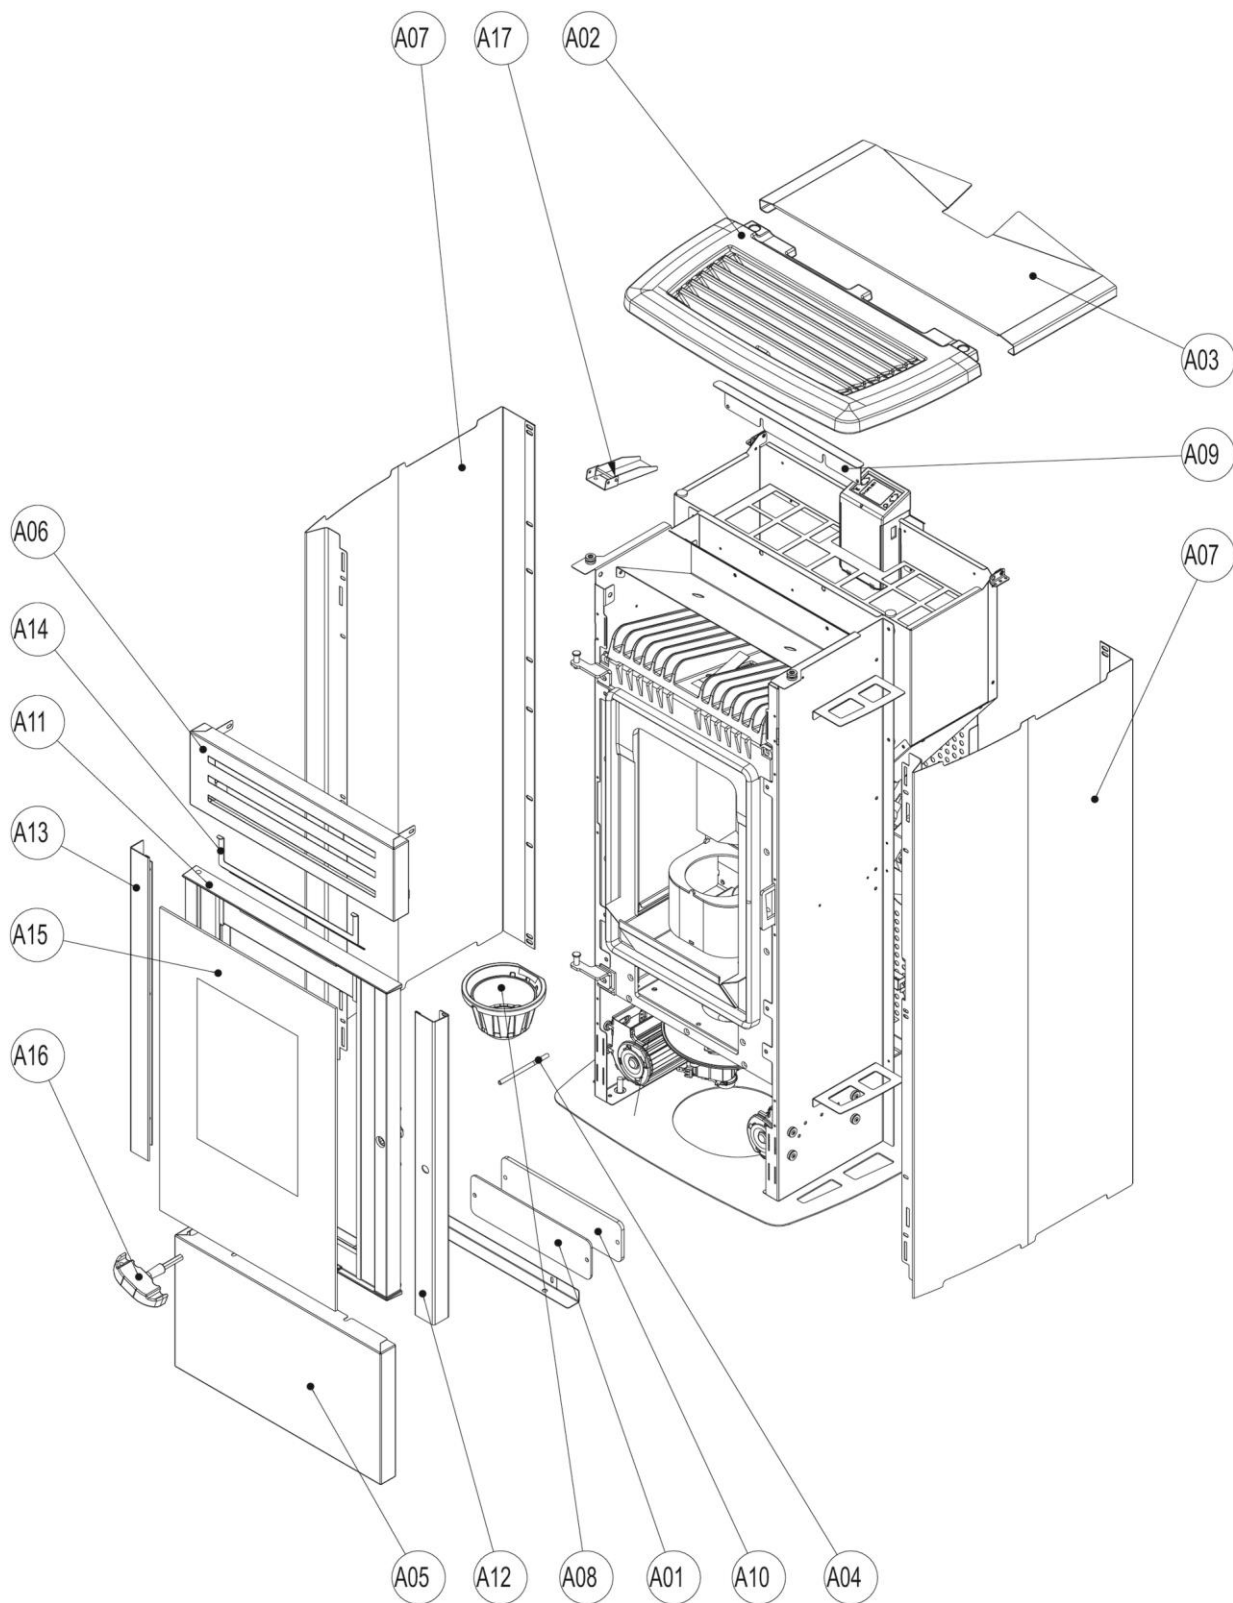

"direzione e coordinamento della Ferrolì spa"

LA11B00A00 Vers.00

LA11B00A00 Vers.00

LA11B00A00 Vers.00

LA11B00A00 Vers.00

LISTA PEZZI LA11B10A STUFA PELLET MERCURIO AVORIO

POS.	CODICE	DESC.	QT.
A01	306201170	COPERC. ISPEZ.CASSETTO CENERE GLAMOUR 09	1
A02	306202310M1	COPERCHIO MAIOLICA FAST AVORIO	1
A03	30620233095	COPERCHIO TRAMOGGIA PELLET FAST NERO2012	1
A04	306601310	TUBO PRELIEVO ARIA VACUOSTATO NEW ORION	1
A05	30860535011	PANNELLO ANT. INF. EASY CRONO AVORIO	1
A06	30860557011	PANNELLO ANT.SUP.MERCURIO-VENERE AVORIO	1
A07	30860558011	PANNELLO LATERALE DX/SX MERCURIO AVORIO	2
A08	31100007171	BRACERE PELLETS PICC.G.M.A.SI.GLAMOUR 1°	1
A09	35260414095	STAFFA FERMA COPERC.FAST-FREE NERO 2012	1
A10	365200230	GUARNIZ.COPER.ISP.CASS.CENERE GLAMOUR 09	1
A11	51510055291	GR.PORTA FUOCO GLAMOUR 2° NERO	1
A12	599001990	GR.RIC. CORNICE DX NERA PORTA	1
A13	599002000	GR.RIC. CORNICE SX NERA PORTA	1
A14	599002010	GR.RIC. CORNICE FERMAVETRO	1
A15	599001740	GR.RIC.VETRO FUOCO PELLET 366 X 547	1
A16	599001700	GR.RIC.CHIAVE DI MANOVRA PORTA	1
A17	599001720	GR.RIC.VALVOLA SICUREZZA 5 KW	1
B01	599001730	GR.RICAMBIO TELECOMANDO MICR.473025112	1
B02	365200021	GUARNIZIONE CONVOGL.- CAMERA COMBUST. 1°	1
B03	365200450	GUARNIZIONE PBRAC-PAR.POST.GLAMOUR 2010	1
B04	599000320	RIC.VENT.TANG.EMMEVI TGA 120DX 453535612	1
B05	599000410	RIC.VENT.TANG.EMMEVI TGO 120SX 453535712	1
B06	599001850	GR.RIC. VERMICULITE	1
B07	599001660	GR.RIC.DEVIATORE VERMICULITE 336601051	1
B08	599000251	GR.RICAMBI RESIST+TUBO '08 D16 466810242	1
B09	599000260	GR.RICAMBIO PRESSOSTATO ARIA 454064010	1
B10	599000340	RIC.VENT.TANG.EMMEVI TGA 300DX 453535630	1
B11	599000370	GR.RIC. MOTORIDUTTORE 1,3 RPM 428002013	1
B12	599000440	RIC.INTERR+PORTAFUS.CABL. 462601310	1
B13	599000450	GR.RIC.COCLEA MODIF.CANALE ALL 333600020	1
B14	599000630	GR.RIC.TERMOSTATO SICUREZZA 454052015	1
B15	599001160	GR.RIC.CONSOLE COMANDI ECOT 540500040	1
B16	599001180	GR.RIC.SOND AMB-ACQ.MIC L=1500 467010107	1
B17	599001190	GR.RIC.SONDA FUMI MICR. L=1500 467010115	1
B18	599001630	GR.RIC.ESTR.FUMI EBM+CONV.LAM. 453562001	1
B19	599001710	GR.RIC.FLANGIA FERMA MOTORIDUTTORE	1
C01	599001880	GR.RIC. SIGILLANTE TEXFIRE 1100*	1
C02	599001890	GR.RIC. NASTRO TEXTAPE 8X3 GRIGIO	1
C03	599001900	GR.RIC. NASTRO BLACK TEX 8X2	1
C04	599001910	GR.RIC. TRECCIA TRICOTEX D=10 GRIGIA	1
C05	599001920	GR.RIC. TRECCIA ARTICA D=8 NERA	1
C06	599001930	GR.RIC. TRECCIA ARTICA D=10 NERA	1
C07	599001940	GR.RIC. TRECCIA ARTICA D=12 NERA	1
C08	599001950	GR.RIC. TRECCIA QUADRA 14X14 POLARTEX	1
C09	599001960	GR.RIC. TRECCIA ARTICA D=14 NERA	1
C10	599001970	GR.RIC. SILICONE TERMORESISTENTE NERO	1
C11	599001980	GR.RIC. TUBO SILICONE TRASP. D. EST 8	1