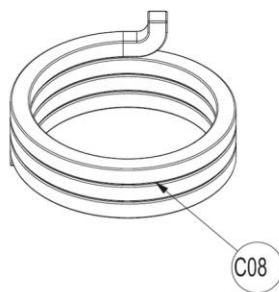

"direzione e coordinamento della Ferrolì spa"

LA11B00A00 Vers.00

LA11B00A00 Vers.00

LA11B00A00 Vers.00

LA11B00A00 Vers.00

LISTA PEZZI LA11B10A STUFA PELLET MERCURIO AVORIO

POS.	CODICE	DESC.	QT.
A01	306201170	COPERC. ISPEZ.CASSETTO CENERE GLAMOUR 09	1
A02	306202310M1	COPERCHIO MAIOLICA FAST AVORIO	1
A03	30620233095	COPERCHIO TRAMOGGIA PELLET FAST NERO2012	1
A04	306601310	TUBO PRELIEVO ARIA VACUOSTATO NEW ORION	1
A05	30860535011	PANNELLO ANT. INF. EASY CRONO AVORIO	1
A06	30860557011	PANNELLO ANT.SUP.MERCURIO-VENERE AVORIO	1
A07	30860558011	PANNELLO LATERALE DX/SX MERCURIO AVORIO	2
A08	31100007171	BRACERE PELLETS PICC.G.M.A.SI.GLAMOUR 1°	1
A09	35260414095	STAFFA FERMA COPERC.FAST-FREE NERO 2012	1
A10	365200230	GUARNIZ.COPER.ISP.CASS.CENERE GLAMOUR 09	1
A11	51510055291	GR.PORTA FUOCO GLAMOUR 2° NERO	1
A12	599001990	GR.RIC. CORNICE DX NERA PORTA	1
A13	599002000	GR.RIC. CORNICE SX NERA PORTA	1
A14	599002010	GR.RIC. CORNICE FERMAVETRO	1
A15	599001740	GR.RIC.VETRO FUOCO PELLET 366 X 547	1
A16	599001700	GR.RIC.CHIAVE DI MANOVRA PORTA	1
A17	599001720	GR.RIC.VALVOLA SICUREZZA 5 KW	1
B01	599001730	GR.RICAMBIO TELECOMANDO MICR.473025112	1
B02	365200021	GUARNIZIONE CONVOGL.- CAMERA COMBUST. 1°	1
B03	365200450	GUARNIZIONE PBRAC-PAR.POST.GLAMOUR 2010	1
B04	599000320	RIC.VENT.TANG.EMMEVI TGA 120DX 453535612	1
B05	599000410	RIC.VENT.TANG.EMMEVI TGO 120SX 453535712	1
B06	599001850	GR.RIC. VERMICULITE	1
B07	599001660	GR.RIC.DEVIATORE VERMICULITE 336601051	1
B08	599000251	GR.RICAMBI RESIST+TUBO '08 D16 466810242	1
B09	599000260	GR.RICAMBIO PRESSOSTATO ARIA 454064010	1
B10	599000340	RIC.VENT.TANG.EMMEVI TGA 300DX 453535630	1
B11	599000370	GR.RIC. MOTORIDUTTORE 1,3 RPM 428002013	1
B12	599000440	RIC.INTERR+PORTAFUS.CABL. 462601310	1
B13	599000450	GR.RIC.COCLEA MODIF.CANALE ALL 333600020	1
B14	599000630	GR.RIC.TERMOSTATO SICUREZZA 454052015	1
B15	599001160	GR.RIC.CONSOLE COMANDI ECOT 540500040	1
B16	599001180	GR.RIC.SOND AMB-ACQ.MIC L=1500 467010107	1
B17	599001190	GR.RIC.SONDA FUMI MICR. L=1500 467010115	1
B18	599001630	GR.RIC.ESTR.FUMI EBM+CONV.LAM. 453562001	1
B19	599001710	GR.RIC.FLANGIA FERMA MOTORIDUTTORE	1
C01	599001880	GR.RIC. SIGILLANTE TEXFIRE 1100*	1
C02	599001890	GR.RIC. NASTRO TEXTAPE 8X3 GRIGIO	1
C03	599001900	GR.RIC. NASTRO BLACK TEX 8X2	1
C04	599001910	GR.RIC. TRECCIA TRICOTEX D=10 GRIGIA	1
C05	599001920	GR.RIC. TRECCIA ARTICA D=8 NERA	1
C06	599001930	GR.RIC. TRECCIA ARTICA D=10 NERA	1
C07	599001940	GR.RIC. TRECCIA ARTICA D=12 NERA	1
C08	599001950	GR.RIC. TRECCIA QUADRA 14X14 POLARTEX	1
C09	599001960	GR.RIC. TRECCIA ARTICA D=14 NERA	1
C10	599001970	GR.RIC. SILICONE TERMORESISTENTE NERO	1
C11	599001980	GR.RIC. TUBO SILICONE TRASP. D. EST 8	1