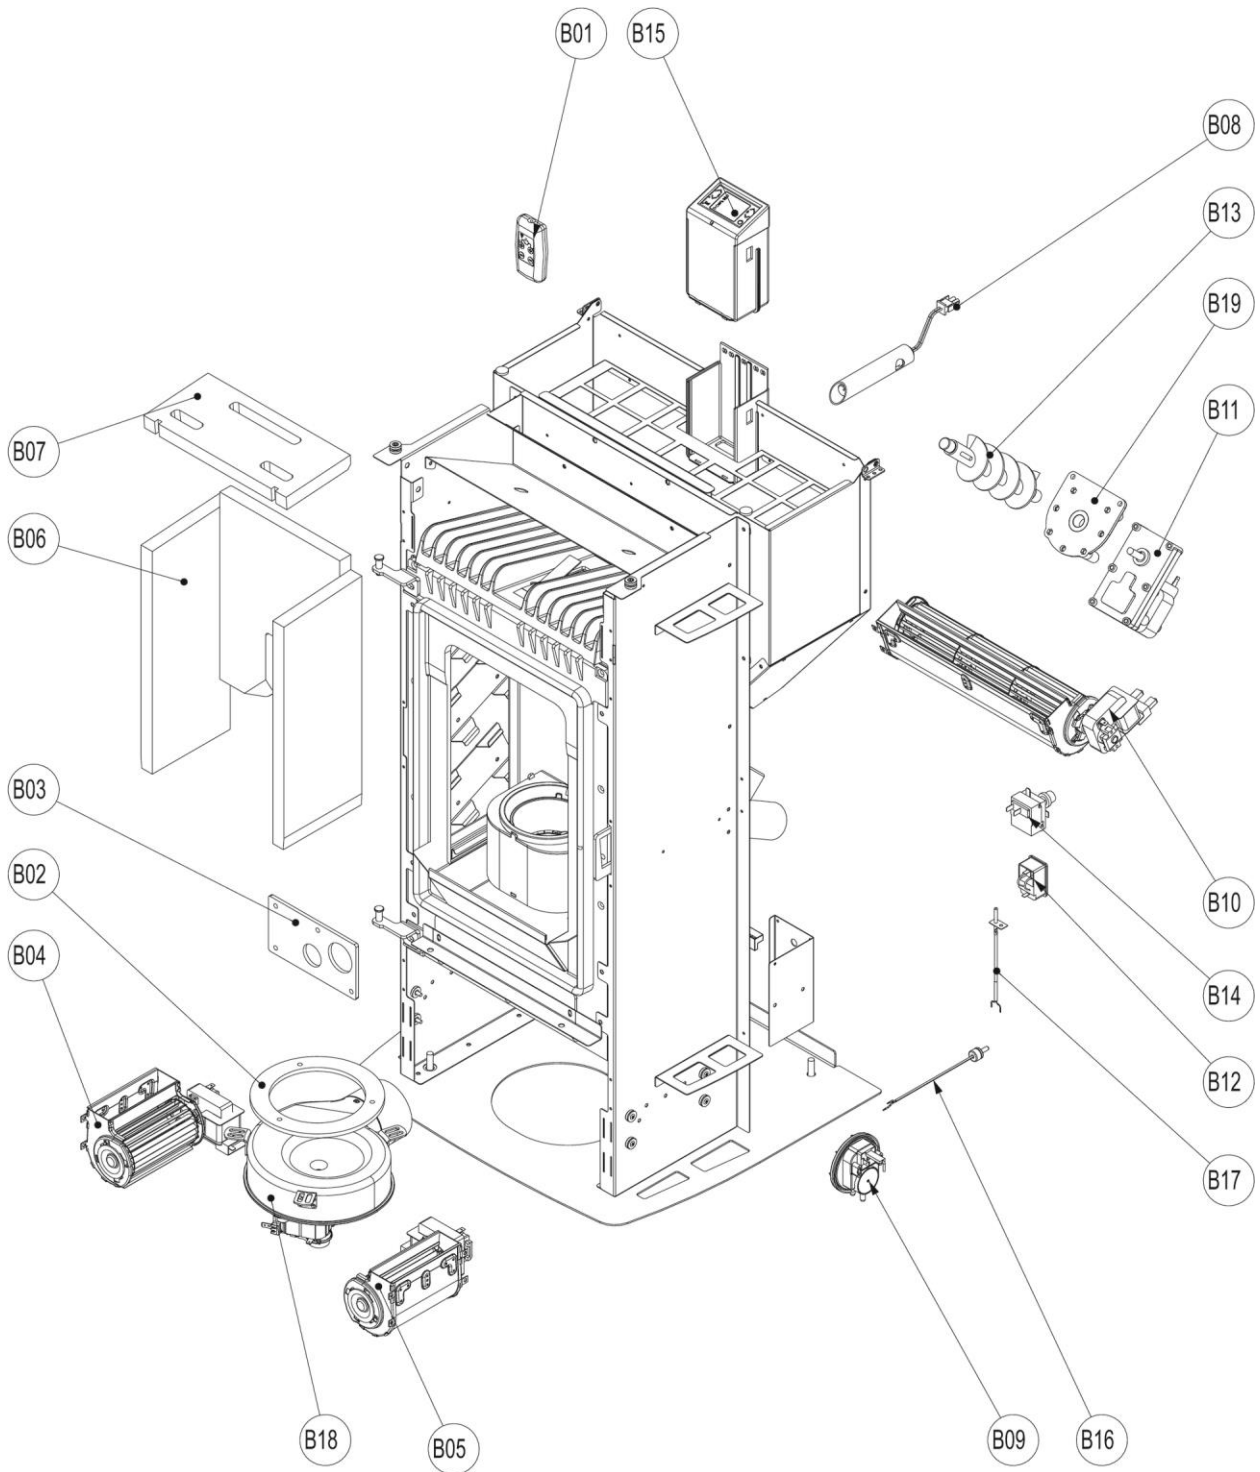

"direzione e coordinamento della Ferrolì spa"

LA11B00A00 Vers.00

LA11B00A00 Vers.00

LA11B00A00 Vers.00

LA11B00A00 Vers.00

LISTA PEZZI LA11B10A STUFA PELLET MERCURIO AVORIO

POS.	CODICE	DESC.	QT.
A01	306201170	COPERC. ISPEZ.CASSETTO CENERE GLAMOUR 09	1
A02	306202310M1	COPERCHIO MAIOLICA FAST AVORIO	1
A03	30620233095	COPERCHIO TRAMOGGIA PELLET FAST NERO2012	1
A04	306601310	TUBO PRELIEVO ARIA VACUOSTATO NEW ORION	1
A05	30860535011	PANNELLO ANT. INF. EASY CRONO AVORIO	1
A06	30860557011	PANNELLO ANT.SUP.MERCURIO-VENERE AVORIO	1
A07	30860558011	PANNELLO LATERALE DX/SX MERCURIO AVORIO	2
A08	31100007171	BRACERE PELLETS PICC.G.M.A.SI.GLAMOUR 1°	1
A09	35260414095	STAFFA FERMA COPERC.FAST-FREE NERO 2012	1
A10	365200230	GUARNIZ.COPER.ISP.CASS.CENERE GLAMOUR 09	1
A11	51510055291	GR.PORTA FUOCO GLAMOUR 2° NERO	1
A12	599001990	GR.RIC. CORNICE DX NERA PORTA	1
A13	599002000	GR.RIC. CORNICE SX NERA PORTA	1
A14	599002010	GR.RIC. CORNICE FERMAVETRO	1
A15	599001740	GR.RIC.VETRO FUOCO PELLET 366 X 547	1
A16	599001700	GR.RIC.CHIAVE DI MANOVRA PORTA	1
A17	599001720	GR.RIC.VALVOLA SICUREZZA 5 KW	1
B01	599001730	GR.RICAMBIO TELECOMANDO MICR.473025112	1
B02	365200021	GUARNIZIONE CONVOGL.- CAMERA COMBUST. 1°	1
B03	365200450	GUARNIZIONE PBRAC-PAR.POST.GLAMOUR 2010	1
B04	599000320	RIC.VENT.TANG.EMMEVI TGA 120DX 453535612	1
B05	599000410	RIC.VENT.TANG.EMMEVI TGO 120SX 453535712	1
B06	599001850	GR.RIC. VERMICULITE	1
B07	599001660	GR.RIC.DEVIATORE VERMICULITE 336601051	1
B08	599000251	GR.RICAMBI RESIST+TUBO '08 D16 466810242	1
B09	599000260	GR.RICAMBIO PRESSOSTATO ARIA 454064010	1
B10	599000340	RIC.VENT.TANG.EMMEVI TGA 300DX 453535630	1
B11	599000370	GR.RIC. MOTORIDUTTORE 1,3 RPM 428002013	1
B12	599000440	RIC.INTERR+PORTAFUS.CABL. 462601310	1
B13	599000450	GR.RIC.COCLEA MODIF.CANALE ALL 333600020	1
B14	599000630	GR.RIC.TERMOSTATO SICUREZZA 454052015	1
B15	599001160	GR.RIC.CONSOLE COMANDI ECOT 540500040	1
B16	599001180	GR.RIC.SOND AMB-ACQ.MIC L=1500 467010107	1
B17	599001190	GR.RIC.SONDA FUMI MICR. L=1500 467010115	1
B18	599001630	GR.RIC.ESTR.FUMI EBM+CONV.LAM. 453562001	1
B19	599001710	GR.RIC.FLANGIA FERMA MOTORIDUTTORE	1
C01	599001880	GR.RIC. SIGILLANTE TEXFIRE 1100*	1
C02	599001890	GR.RIC. NASTRO TEXTAPE 8X3 GRIGIO	1
C03	599001900	GR.RIC. NASTRO BLACK TEX 8X2	1
C04	599001910	GR.RIC. TRECCIA TRICOTEX D=10 GRIGIA	1
C05	599001920	GR.RIC. TRECCIA ARTICA D=8 NERA	1
C06	599001930	GR.RIC. TRECCIA ARTICA D=10 NERA	1
C07	599001940	GR.RIC. TRECCIA ARTICA D=12 NERA	1
C08	599001950	GR.RIC. TRECCIA QUADRA 14X14 POLARTEX	1
C09	599001960	GR.RIC. TRECCIA ARTICA D=14 NERA	1
C10	599001970	GR.RIC. SILICONE TERMORESISTENTE NERO	1
C11	599001980	GR.RIC. TUBO SILICONE TRASP. D. EST 8	1