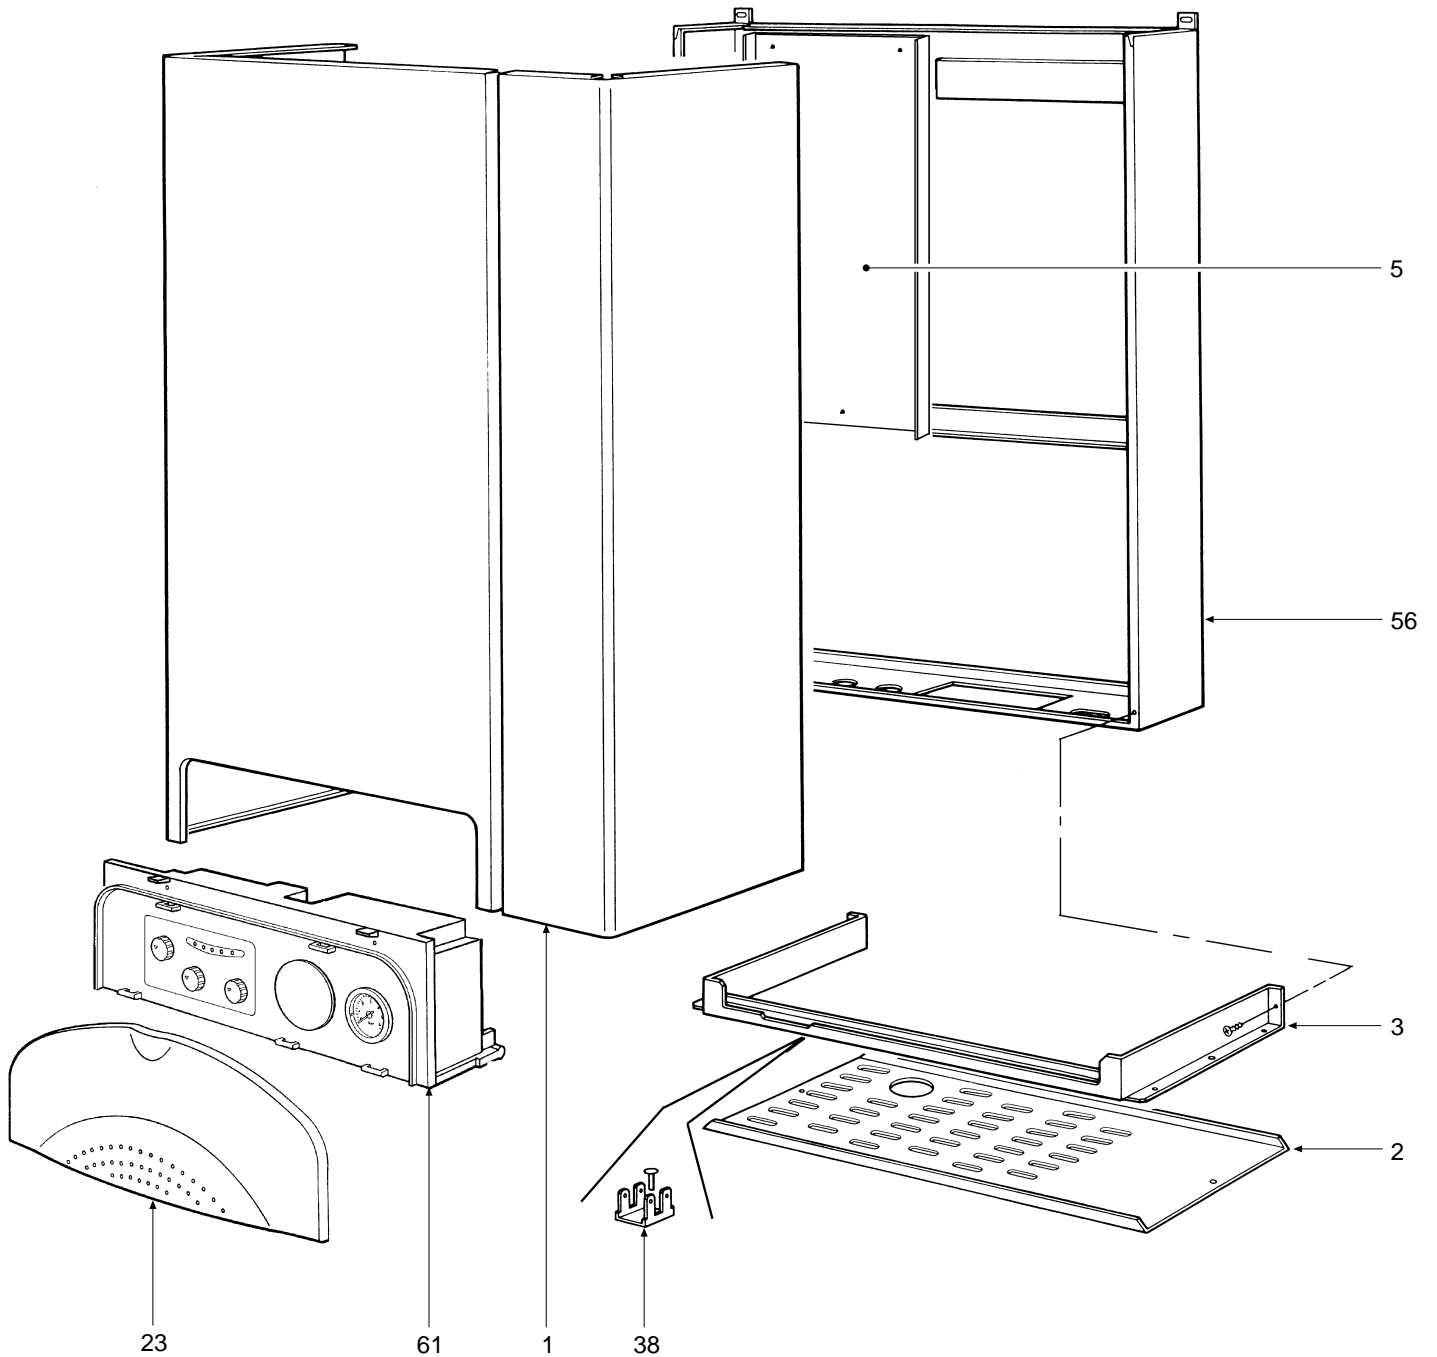

POS.	CODICE	DESCRIZIONE	Met.	G.P.L.
1	3114212/0	Chemise laquée "blanc"	•	•
2	3114229/0	Tôle inférieure chemise laqué "blanc"	•	•
3	3121093/0	Bride support câblage laqué "blanc"	•	•
4	3121219/0	Bride support boîte électrique	•	•
5	3121082/0	Fond cadre chaudière	•	•
6	3220276/0	Rampe Polidoro	•	•
7	3291337/0	Tiroir porte brûleurs "droit"	•	•
8	3291338/0	Tiroir porte brûleurs "gauche"	•	•
9	3291347/0	Grille pour allumage simultané	•	•
10	3370023/0	Garniture Øe 24	•	•
11	3370038/2	Garniture Øe 11 Øi 6	•	•
12	3370040/1	Garniture 1/2"	•	•
13	3370053/0	Garniture Øe 14,5	•	•
14	3400881/0	Bouchon mâle 1/2"	•	•
15	3400935/1	Injecteur trou Ø 1,25 (méthane)	•	
15	3400965/1	Injecteur trou Ø 0,77 (gaz liquéfié)		•
16	3401209/0	Bride 1/2"	•	•
17	3401210/0	Bride 3/4"	•	•
18	3401184/0	Manchon 1/2"	•	•
19	3410043/1	Cadre pour regard	•	•
20	3500721/0	Bouton pour potentiomètre	•	•
21	3500722/0	Bouton sélecteur	•	•
23	3500729/0	Bandeau de commande	•	•
24	3532130/0	Verre	•	•
25	3500742/0	Bouchon cache-trou Unité électronique	•	•
26	3510050/0	Bague d'étanchéité 3087	•	•
27	3510053/0	Bague d'étanchéité 2037	•	•
28	3510059/0	Garniture avec guide Ø 27,5	•	•
29	3531524/0	Verre regard Ø 30	•	•
30	3532101/0	Isolement côtés chambre de combustion	•	•
31	3532102/0	Isolant arrière chambre de combustion	•	•
32	3532103/0	Isolant avant chambre de combustion	•	•
33	3620050/0	Sonde de température à immersion	•	•
34	3640128/0	Thermostat de limite	•	•
35	3640170/0	Thermostat de sécurité	•	•
36	3640019/0	Hydromètre	•	•
37	3640193/0	Pressostat eau 1/4"	•	•
38	3650572/0	Rivet de masse à 4 languettes	•	•
39	3650665/0	Couvercle pour boîte électrique	•	•
40	3650634/0	Couvercle pour boîtier	•	•
41	3650664/0	Boîte électrique	•	•
42	3650651/0	Serre-câble	•	•
43	3690009/0	Clapet antiretour	•	•
44	3660135/0	Pompe MYL 30-15CLH 6K	•	•
45	3660136/0	Pompe DYL 30-15CLH 6K	•	•
46	3670247/0	Électrode de détection	•	•
47	3670258/1	Électrode d'allumage - détection	•	•
48	3680159/0	Vase d'expansion circulaire 6 l.	•	•