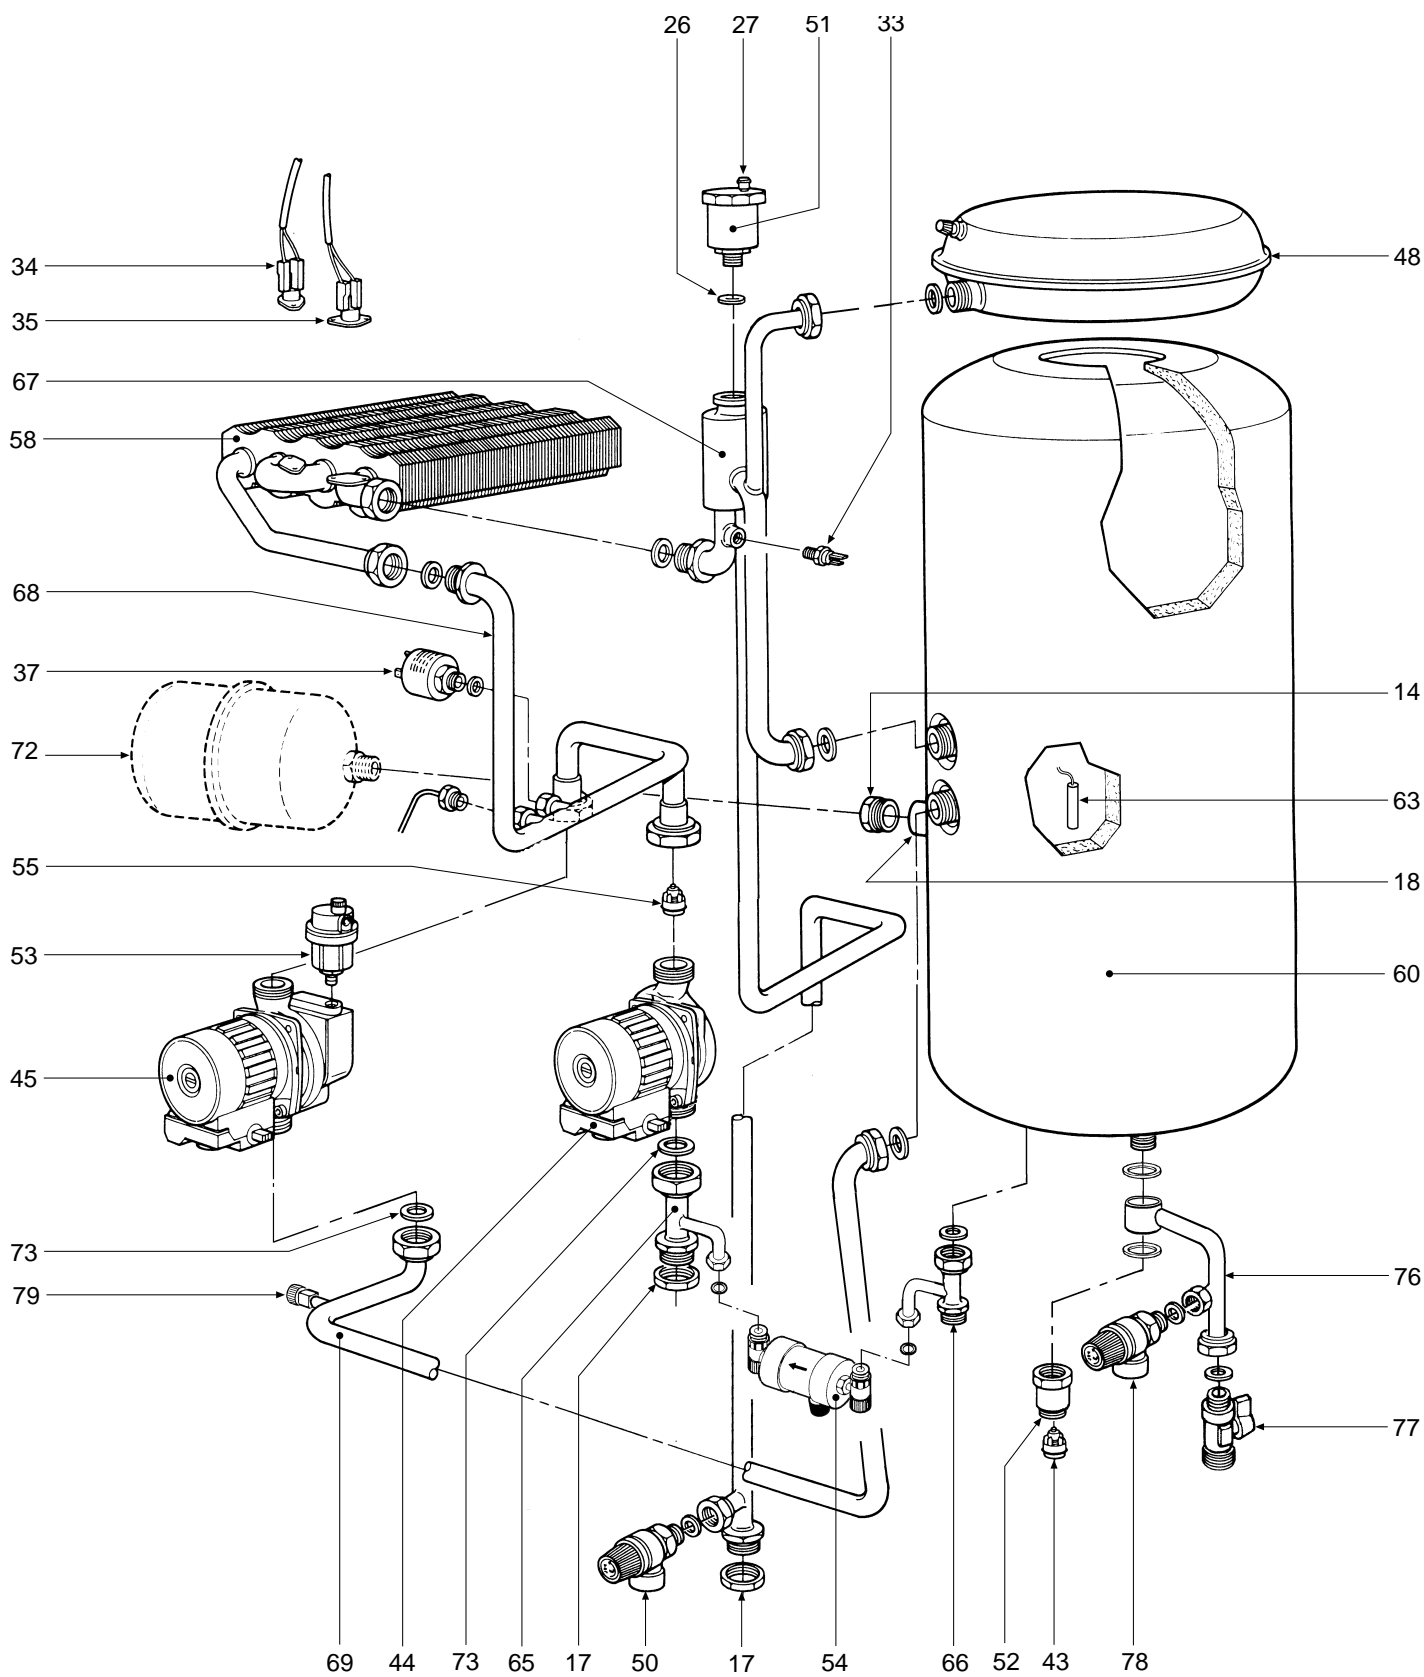

POS.	CODICE	DESCRIZIONE	Met.	G.P.L.
1	3114212/0	Chemise laquée "blanc"	•	•
2	3114229/0	Tôle inférieure chemise laqué "blanc"	•	•
3	3121093/0	Bride support câblage laqué "blanc"	•	•
4	3121219/0	Bride support boîte électrique	•	•
5	3121082/0	Fond cadre chaudière	•	•
6	3220276/0	Rampe Polidoro	•	•
7	3291337/0	Tiroir porte brûleurs "droit"	•	•
8	3291338/0	Tiroir porte brûleurs "gauche"	•	•
9	3291347/0	Grille pour allumage simultané	•	•
10	3370023/0	Garniture Øe 24	•	•
11	3370038/2	Garniture Øe 11 Øi 6	•	•
12	3370040/1	Garniture 1/2"	•	•
13	3370053/0	Garniture Øe 14,5	•	•
14	3400881/0	Bouchon mâle 1/2"	•	•
15	3400935/1	Injecteur trou Ø 1,25 (méthane)	•	
15	3400965/1	Injecteur trou Ø 0,77 (gaz liquéfié)		•
16	3401209/0	Bride 1/2"	•	•
17	3401210/0	Bride 3/4"	•	•
18	3401184/0	Manchon 1/2"	•	•
19	3410043/1	Cadre pour regard	•	•
20	3500721/0	Bouton pour potentiomètre	•	•
21	3500722/0	Bouton sélecteur	•	•
23	3500729/0	Bandeau de commande	•	•
24	3532130/0	Verre	•	•
25	3500742/0	Bouchon cache-trou Unité électronique	•	•
26	3510050/0	Bague d'étanchéité 3087	•	•
27	3510053/0	Bague d'étanchéité 2037	•	•
28	3510059/0	Garniture avec guide Ø 27,5	•	•
29	3531524/0	Verre regard Ø 30	•	•
30	3532101/0	Isolement côtés chambre de combustion	•	•
31	3532102/0	Isolant arrière chambre de combustion	•	•
32	3532103/0	Isolant avant chambre de combustion	•	•
33	3620050/0	Sonde de température à immersion	•	•
34	3640128/0	Thermostat de limite	•	•
35	3640170/0	Thermostat de sécurité	•	•
36	3640019/0	Hydromètre	•	•
37	3640193/0	Pressostat eau 1/4"	•	•
38	3650572/0	Rivet de masse à 4 languettes	•	•
39	3650665/0	Couvercle pour boîte électrique	•	•
40	3650634/0	Couvercle pour boîtier	•	•
41	3650664/0	Boîte électrique	•	•
42	3650651/0	Serre-câble	•	•
43	3690009/0	Clapet antiretour	•	•
44	3660135/0	Pompe MYL 30-15CLH 6K	•	•
45	3660136/0	Pompe DYL 30-15CLH 6K	•	•
46	3670247/0	Électrode de détection	•	•
47	3670258/1	Électrode d'allumage - détection	•	•
48	3680159/0	Vase d'expansion circulaire 6 l.	•	•