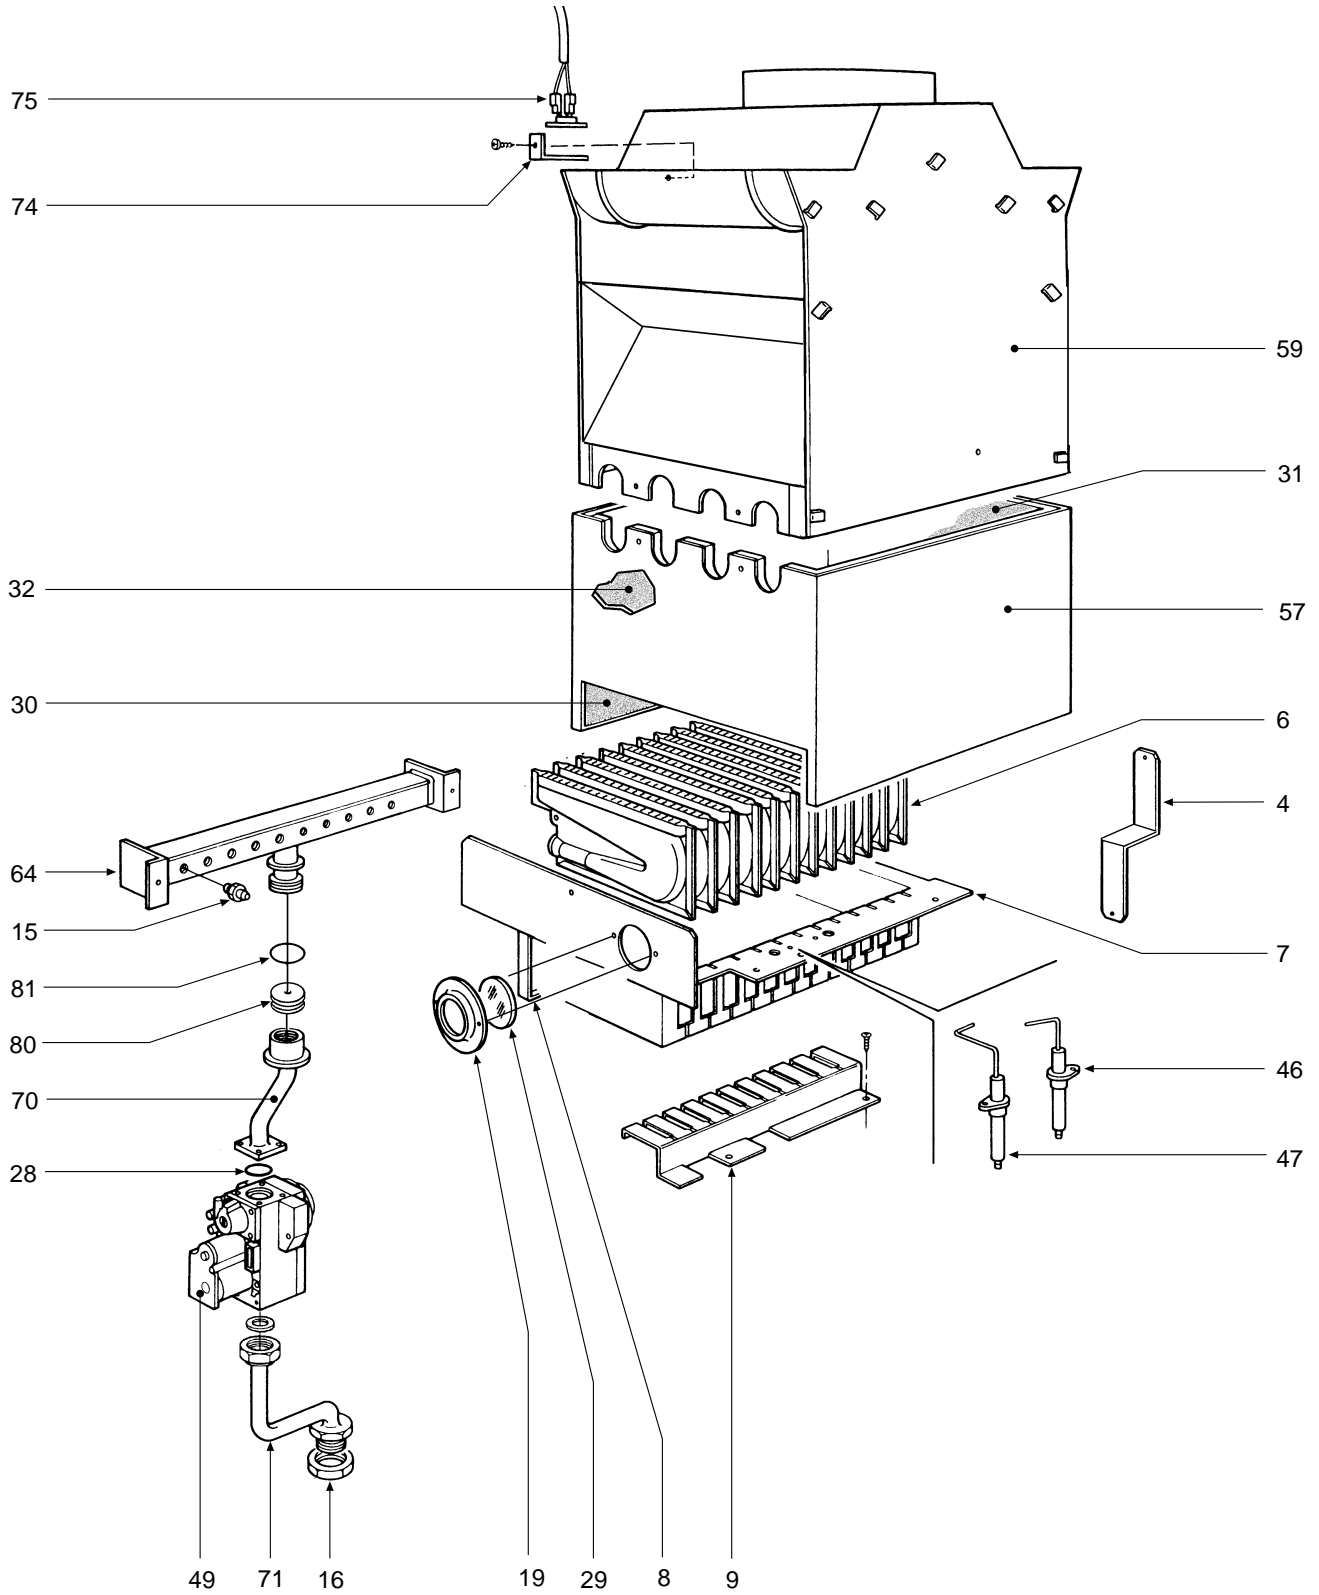

POS.	CODICE	DESCRIZIONE	Met.	G.P.L.
1	3114212/0	Chemise laquée "blanc"	•	•
2	3114229/0	Tôle inférieure chemise laqué "blanc"	•	•
3	3121093/0	Bride support câblage laqué "blanc"	•	•
4	3121219/0	Bride support boîte électrique	•	•
5	3121082/0	Fond cadre chaudière	•	•
6	3220276/0	Rampe Polidoro	•	•
7	3291337/0	Tiroir porte brûleurs "droit"	•	•
8	3291338/0	Tiroir porte brûleurs "gauche"	•	•
9	3291347/0	Grille pour allumage simultané	•	•
10	3370023/0	Garniture Øe 24	•	•
11	3370038/2	Garniture Øe 11 Øi 6	•	•
12	3370040/1	Garniture 1/2"	•	•
13	3370053/0	Garniture Øe 14,5	•	•
14	3400881/0	Bouchon mâle 1/2"	•	•
15	3400935/1	Injecteur trou Ø 1,25 (méthane)	•	
15	3400965/1	Injecteur trou Ø 0,77 (gaz liquéfié)		•
16	3401209/0	Bride 1/2"	•	•
17	3401210/0	Bride 3/4"	•	•
18	3401184/0	Manchon 1/2"	•	•
19	3410043/1	Cadre pour regard	•	•
20	3500721/0	Bouton pour potentiomètre	•	•
21	3500722/0	Bouton sélecteur	•	•
23	3500729/0	Bandeau de commande	•	•
24	3532130/0	Verre	•	•
25	3500742/0	Bouchon cache-trou Unité électronique	•	•
26	3510050/0	Bague d'étanchéité 3087	•	•
27	3510053/0	Bague d'étanchéité 2037	•	•
28	3510059/0	Garniture avec guide Ø 27,5	•	•
29	3531524/0	Verre regard Ø 30	•	•
30	3532101/0	Isolement côtés chambre de combustion	•	•
31	3532102/0	Isolant arrière chambre de combustion	•	•
32	3532103/0	Isolant avant chambre de combustion	•	•
33	3620050/0	Sonde de température à immersion	•	•
34	3640128/0	Thermostat de limite	•	•
35	3640170/0	Thermostat de sécurité	•	•
36	3640019/0	Hydromètre	•	•
37	3640193/0	Pressostat eau 1/4"	•	•
38	3650572/0	Rivet de masse à 4 languettes	•	•
39	3650665/0	Couvercle pour boîte électrique	•	•
40	3650634/0	Couvercle pour boîtier	•	•
41	3650664/0	Boîte électrique	•	•
42	3650651/0	Serre-câble	•	•
43	3690009/0	Clapet antiretour	•	•
44	3660135/0	Pompe MYL 30-15CLH 6K	•	•
45	3660136/0	Pompe DYL 30-15CLH 6K	•	•
46	3670247/0	Électrode de détection	•	•
47	3670258/1	Électrode d'allumage - détection	•	•
48	3680159/0	Vase d'expansion circulaire 6 l.	•	•