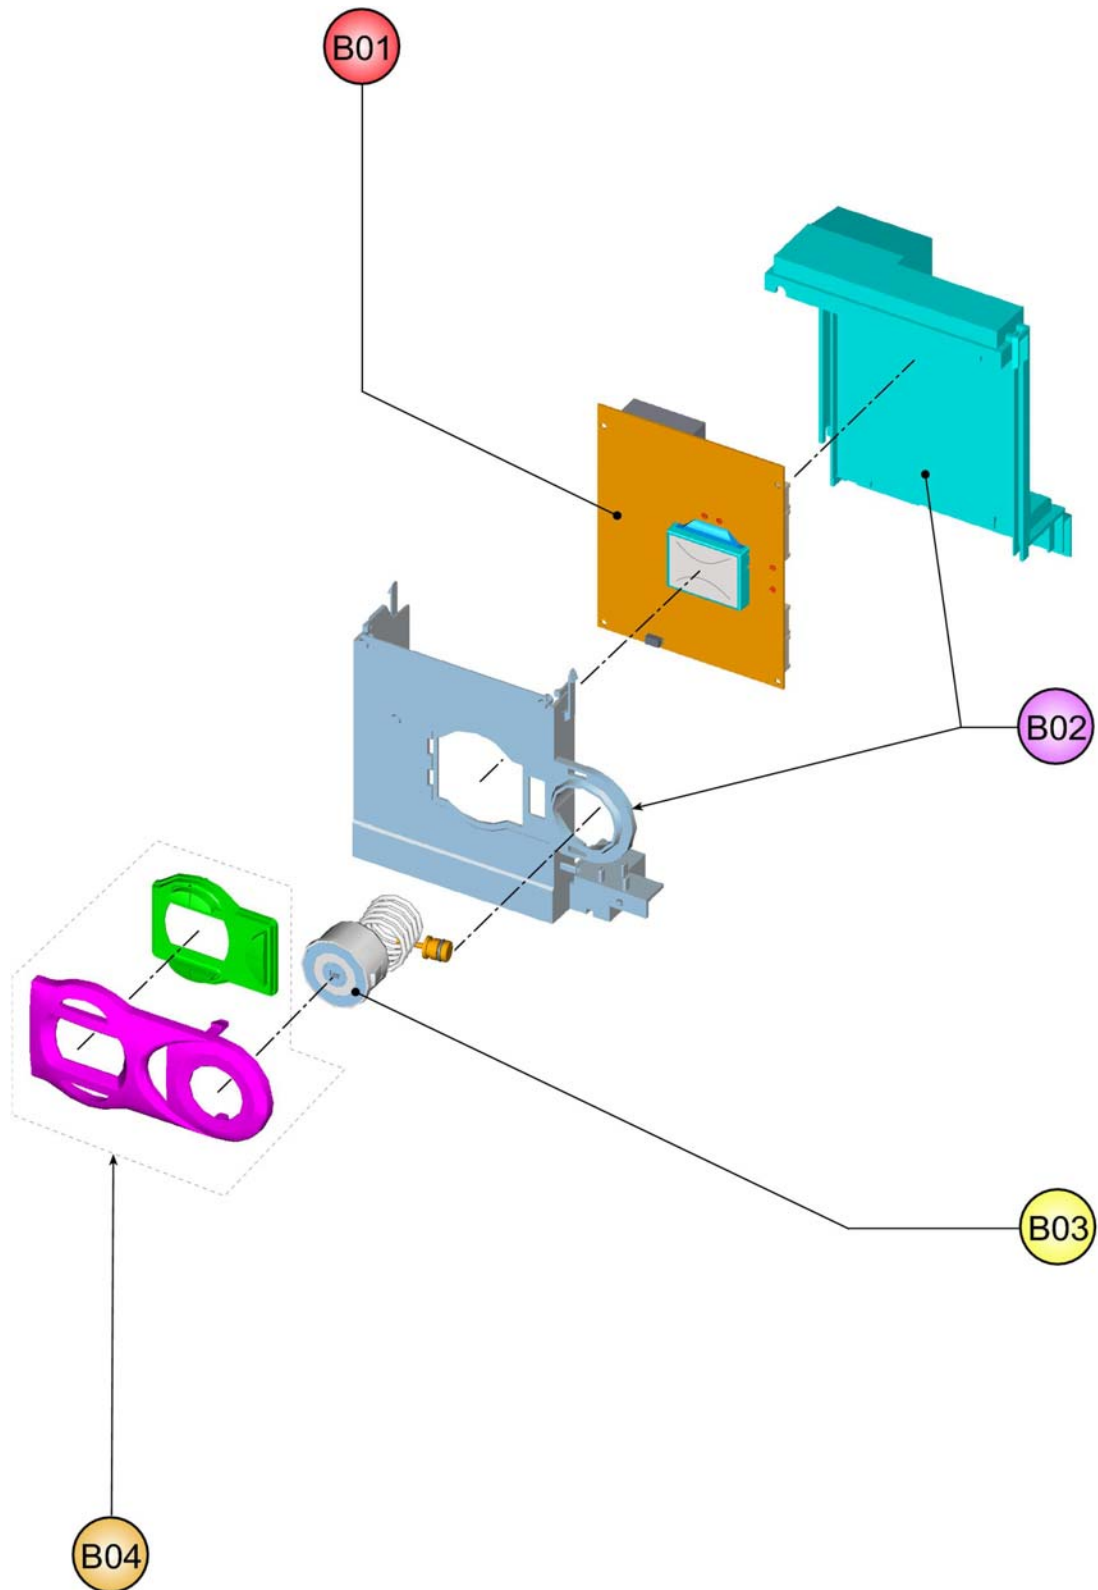

DIVAtech F24

LISTA PEZZI DI RICAMBIO

SPARE PART LIST

ERSATZSTEILE

LIJST ONDERDELEN

LISTE PIECES DETACHES

LISTA PIEZAS DE REPUESTO

CODICE	EDIZIONE	MERCATO
30K0299000	12/07/2006	FR

LISTA PEZZI			
POS.	CODICE	DESC.	QT.
A01	39820640	KIT MANTELLO (31120270)	1
B01	39820660	KIT CENTRALINA (36508130)	1
B02	39819520	KIT SCATOLA EL. (35012240)	1
B03	39820080	KIT IDROMETRO (36402190)	1
B04	39820650	KIT MASCHERINA (35011970)	1
C01	39819540	KIT SCAMB.BITERM. (37404110)	1
C02	39819550	KIT SONDA TEMP. (36200730)	1
C03	39819570	KIT VASO ESP.6Lt. (36800650)	1
C04	39810230	KIT SONDA TEMP.SAN. (36200640)	1
C05	39818260	KIT PRESSOST.H2O (39404710)	1
C06	39813010	KIT 5 REG.PORT.10Lt. (36902080)	1
C07	39818550	KIT FLUSSOST.ELTEK (36400710)	1
C09	39813230	KIT 5 FILTRI FLUSS. (39402940)	1
C10	39818230	KIT 5 VALV.N/R (39404740)	1
C11	39818270	KIT VALV.SIC. (39404720)	1
C12	39818450	KIT POMPA AO/FX3FPL (36600100)	1
C13	39818220	KIT V.ARIA (39404380-39404730)	1
D01	39819580	KIT GUARN.CALD. Sr.ABF4	1
D02	39808471	KIT PRESE (35101310-35101323)	1
D03	39817550	KIT VENTIL. (36601851)	1
D04	39819610	KIT ISOL.CAM.COMB. Sr.ABF4	1
D05	39819430	KIT ELETTRODO ACC. (36702890)	1
D06	39819630	KIT BRUC.11R.m. (37608910)	1
D07	39812190	KIT VALV.VGU 54A1109 (36800400)	1
D08	39819590	KIT 11 UG.1,35 m. (34009821)	1
D09	39819600	KIT 11 UG.0,79 gpl (34013300)	1
D10	39819460	KIT DIAFR.FUMI Di.43-47	1
D11	39817990	KIT CURVA USC.FUMI (33301610)	1
D12	39817510	KIT PRESS.DIFF.ARIA (36402050)	1
D13	39811330	KIT SPIA SILICONE (35102690)	1
D14	39809960	KIT 10 DIAFRAM.D.5,0(34012790)	1