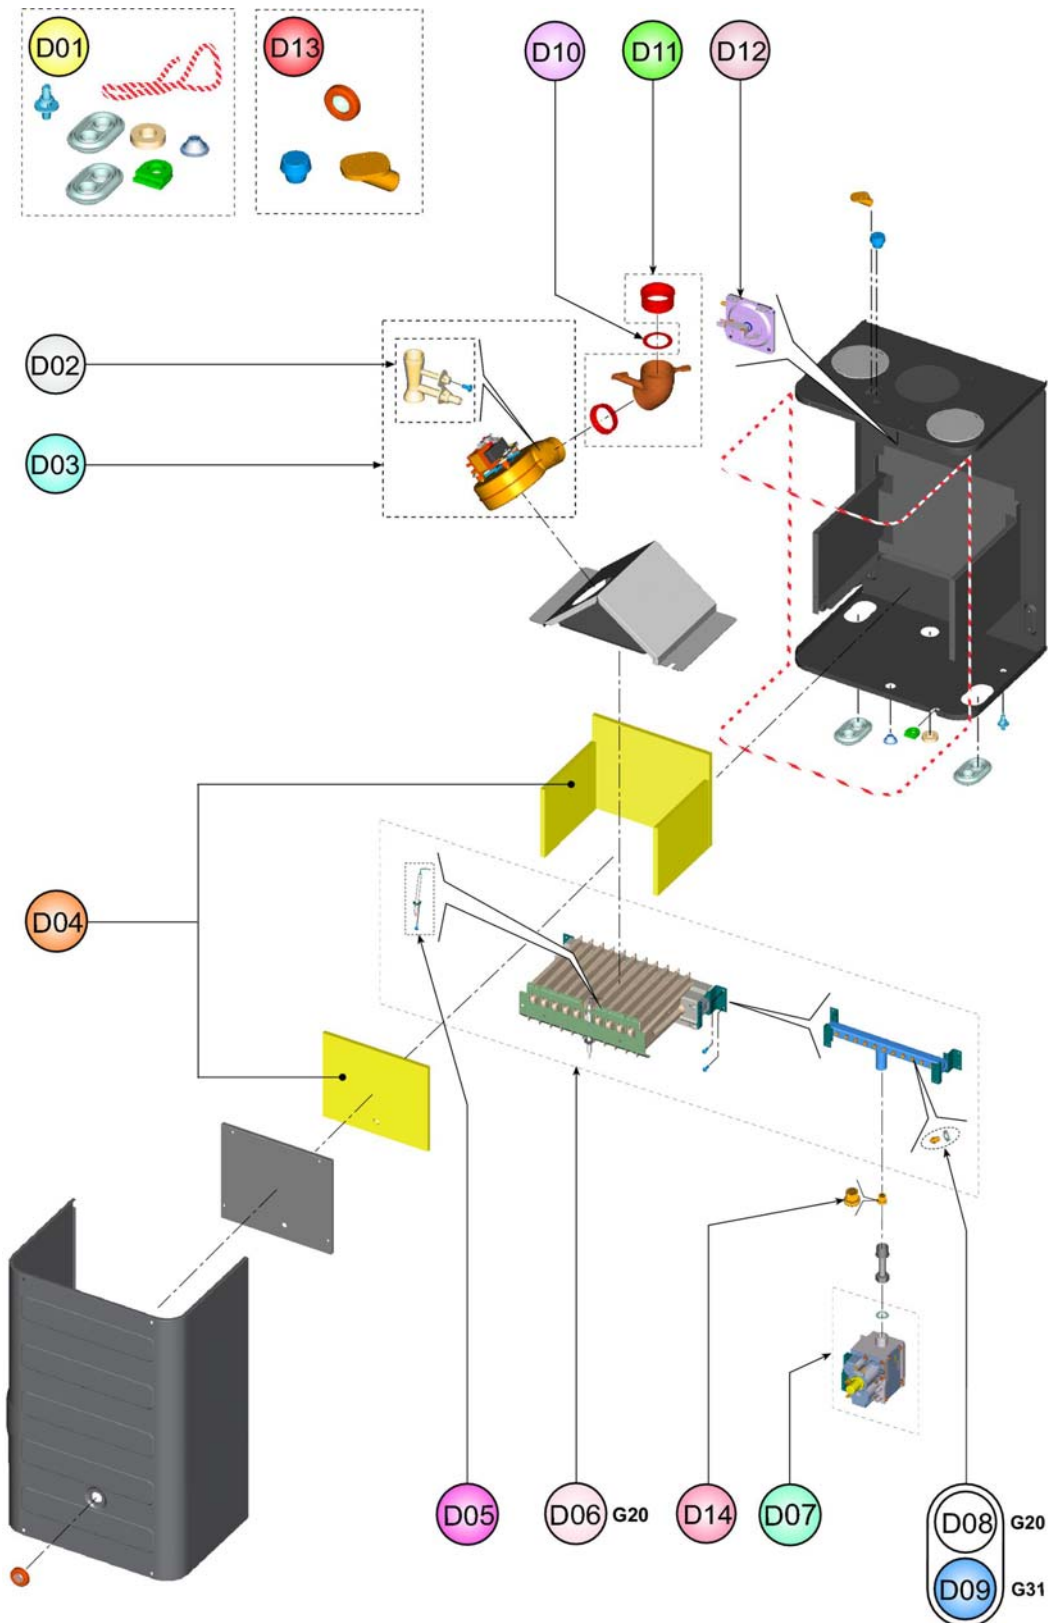

DIVAtech F24

LISTA PEZZI DI RICAMBIO

SPARE PART LIST

ERSATZSTEILE

LIJST ONDERDELEN

LISTE PIECES DETACHES

LISTA PIEZAS DE REPUESTO

CODICE	EDIZIONE	MERCATO
30K0299000	12/07/2006	FR

LISTA PEZZI			
POS.	CODICE	DESC.	QT.
A01	39820640	KIT MANTELLO (31120270)	1
B01	39820660	KIT CENTRALINA (36508130)	1
B02	39819520	KIT SCATOLA EL. (35012240)	1
B03	39820080	KIT IDROMETRO (36402190)	1
B04	39820650	KIT MASCHERINA (35011970)	1
C01	39819540	KIT SCAMB.BITERM. (37404110)	1
C02	39819550	KIT SONDA TEMP. (36200730)	1
C03	39819570	KIT VASO ESP.6Lt. (36800650)	1
C04	39810230	KIT SONDA TEMP.SAN. (36200640)	1
C05	39818260	KIT PRESSOST.H2O (39404710)	1
C06	39813010	KIT 5 REG.PORT.10Lt. (36902080)	1
C07	39818550	KIT FLUSSOST.ELTEK (36400710)	1
C09	39813230	KIT 5 FILTRI FLUSS. (39402940)	1
C10	39818230	KIT 5 VALV.N/R (39404740)	1
C11	39818270	KIT VALV.SIC. (39404720)	1
C12	39818450	KIT POMPA AO/FX3FPL (36600100)	1
C13	39818220	KIT V.ARIA (39404380-39404730)	1
D01	39819580	KIT GUARN.CALD. Sr.ABF4	1
D02	39808471	KIT PRESE (35101310-35101323)	1
D03	39817550	KIT VENTIL. (36601851)	1
D04	39819610	KIT ISOL.CAM.COMB. Sr.ABF4	1
D05	39819430	KIT ELETTRODO ACC. (36702890)	1
D06	39819630	KIT BRUC.11R.m. (37608910)	1
D07	39812190	KIT VALV.VGU 54A1109 (36800400)	1
D08	39819590	KIT 11 UG.1,35 m. (34009821)	1
D09	39819600	KIT 11 UG.0,79 gpl (34013300)	1
D10	39819460	KIT DIAFR.FUMI Di.43-47	1
D11	39817990	KIT CURVA USC.FUMI (33301610)	1
D12	39817510	KIT PRESS.DIFF.ARIA (36402050)	1
D13	39811330	KIT SPIA SILICONE (35102690)	1
D14	39809960	KIT 10 DIAFRAM.D.5,0(34012790)	1