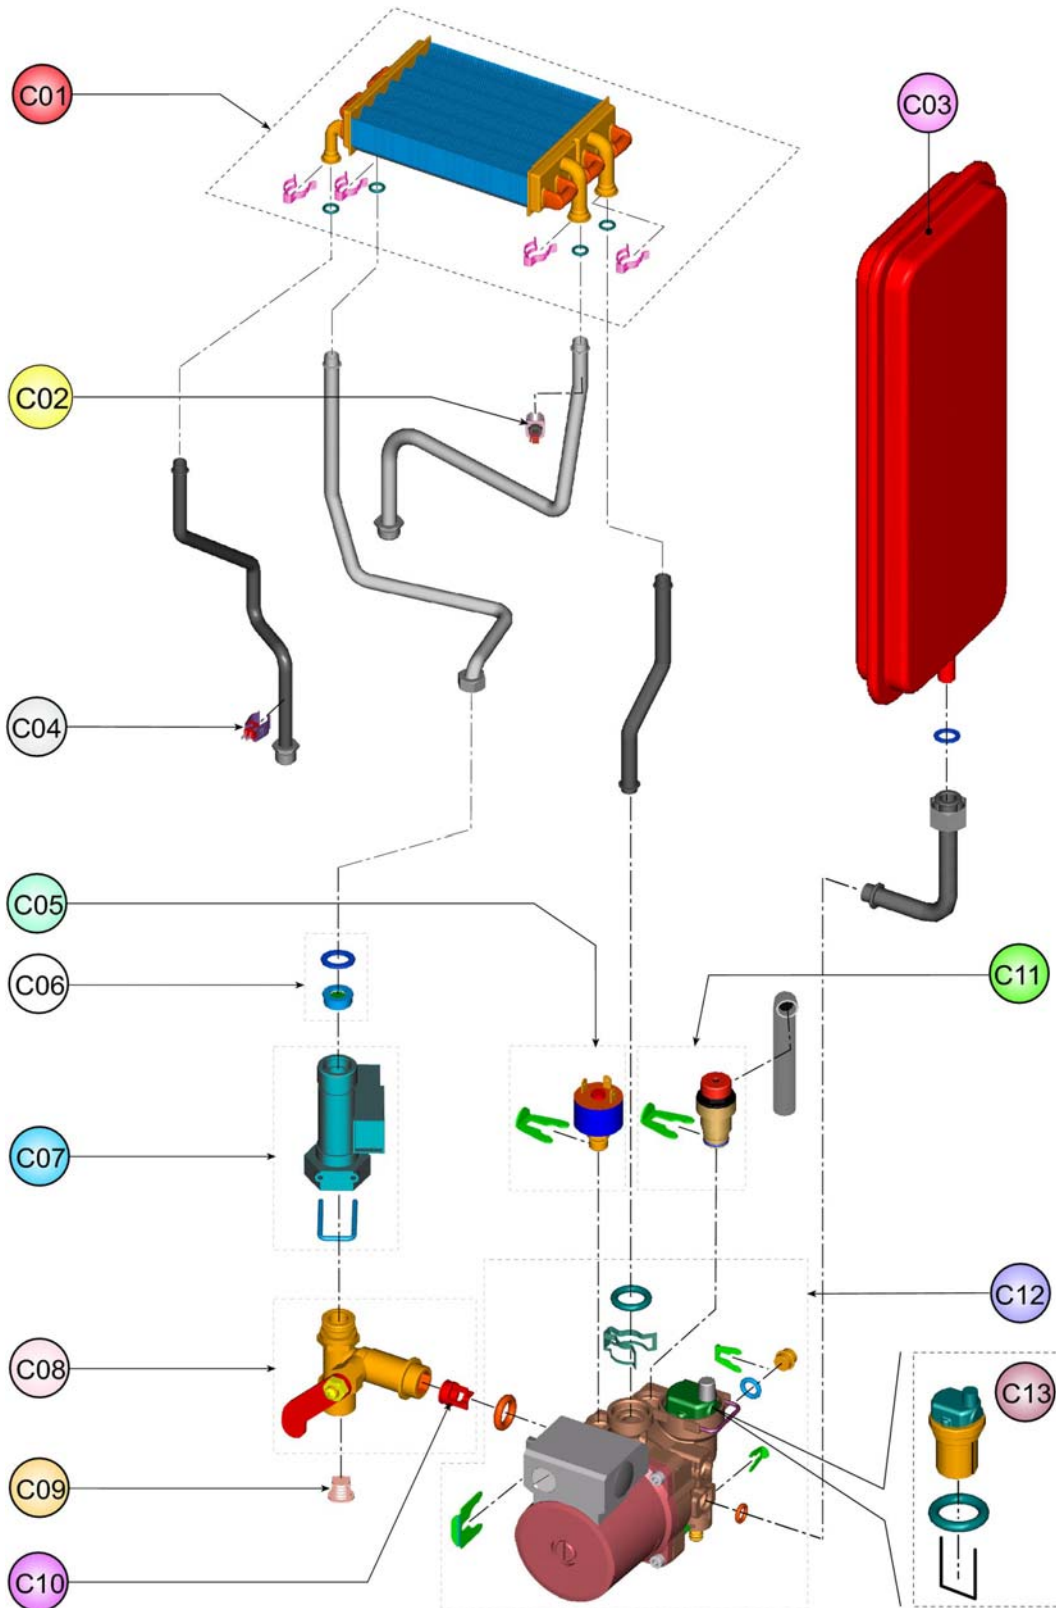

DIVAtech F24

LISTA PEZZI DI RICAMBIO

SPARE PART LIST

ERSATZSTEILE

LIJST ONDERDELEN

LISTE PIECES DETACHES

LISTA PIEZAS DE REPUESTO

CODICE	EDIZIONE	MERCATO
30K0299000	12/07/2006	FR

LISTA PEZZI			
POS.	CODICE	DESC.	QT.
A01	39820640	KIT MANTELLO (31120270)	1
B01	39820660	KIT CENTRALINA (36508130)	1
B02	39819520	KIT SCATOLA EL. (35012240)	1
B03	39820080	KIT IDROMETRO (36402190)	1
B04	39820650	KIT MASCHERINA (35011970)	1
C01	39819540	KIT SCAMB.BITERM. (37404110)	1
C02	39819550	KIT SONDA TEMP. (36200730)	1
C03	39819570	KIT VASO ESP.6Lt. (36800650)	1
C04	39810230	KIT SONDA TEMP.SAN. (36200640)	1
C05	39818260	KIT PRESSOST.H2O (39404710)	1
C06	39813010	KIT 5 REG.PORT.10Lt. (36902080)	1
C07	39818550	KIT FLUSSOST.ELTEK (36400710)	1
C09	39813230	KIT 5 FILTRI FLUSS. (39402940)	1
C10	39818230	KIT 5 VALV.N/R (39404740)	1
C11	39818270	KIT VALV.SIC. (39404720)	1
C12	39818450	KIT POMPA AO/FX3FPL (36600100)	1
C13	39818220	KIT V.ARIA (39404380-39404730)	1
D01	39819580	KIT GUARN.CALD. Sr.ABF4	1
D02	39808471	KIT PRESE (35101310-35101323)	1
D03	39817550	KIT VENTIL. (36601851)	1
D04	39819610	KIT ISOL.CAM.COMB. Sr.ABF4	1
D05	39819430	KIT ELETTRODO ACC. (36702890)	1
D06	39819630	KIT BRUC.11R.m. (37608910)	1
D07	39812190	KIT VALV.VGU 54A1109 (36800400)	1
D08	39819590	KIT 11 UG.1,35 m. (34009821)	1
D09	39819600	KIT 11 UG.0,79 gpl (34013300)	1
D10	39819460	KIT DIAFR.FUMI Di.43-47	1
D11	39817990	KIT CURVA USC.FUMI (33301610)	1
D12	39817510	KIT PRESS.DIFF.ARIA (36402050)	1
D13	39811330	KIT SPIA SILICONE (35102690)	1
D14	39809960	KIT 10 DIAFRAM.D.5,0(34012790)	1