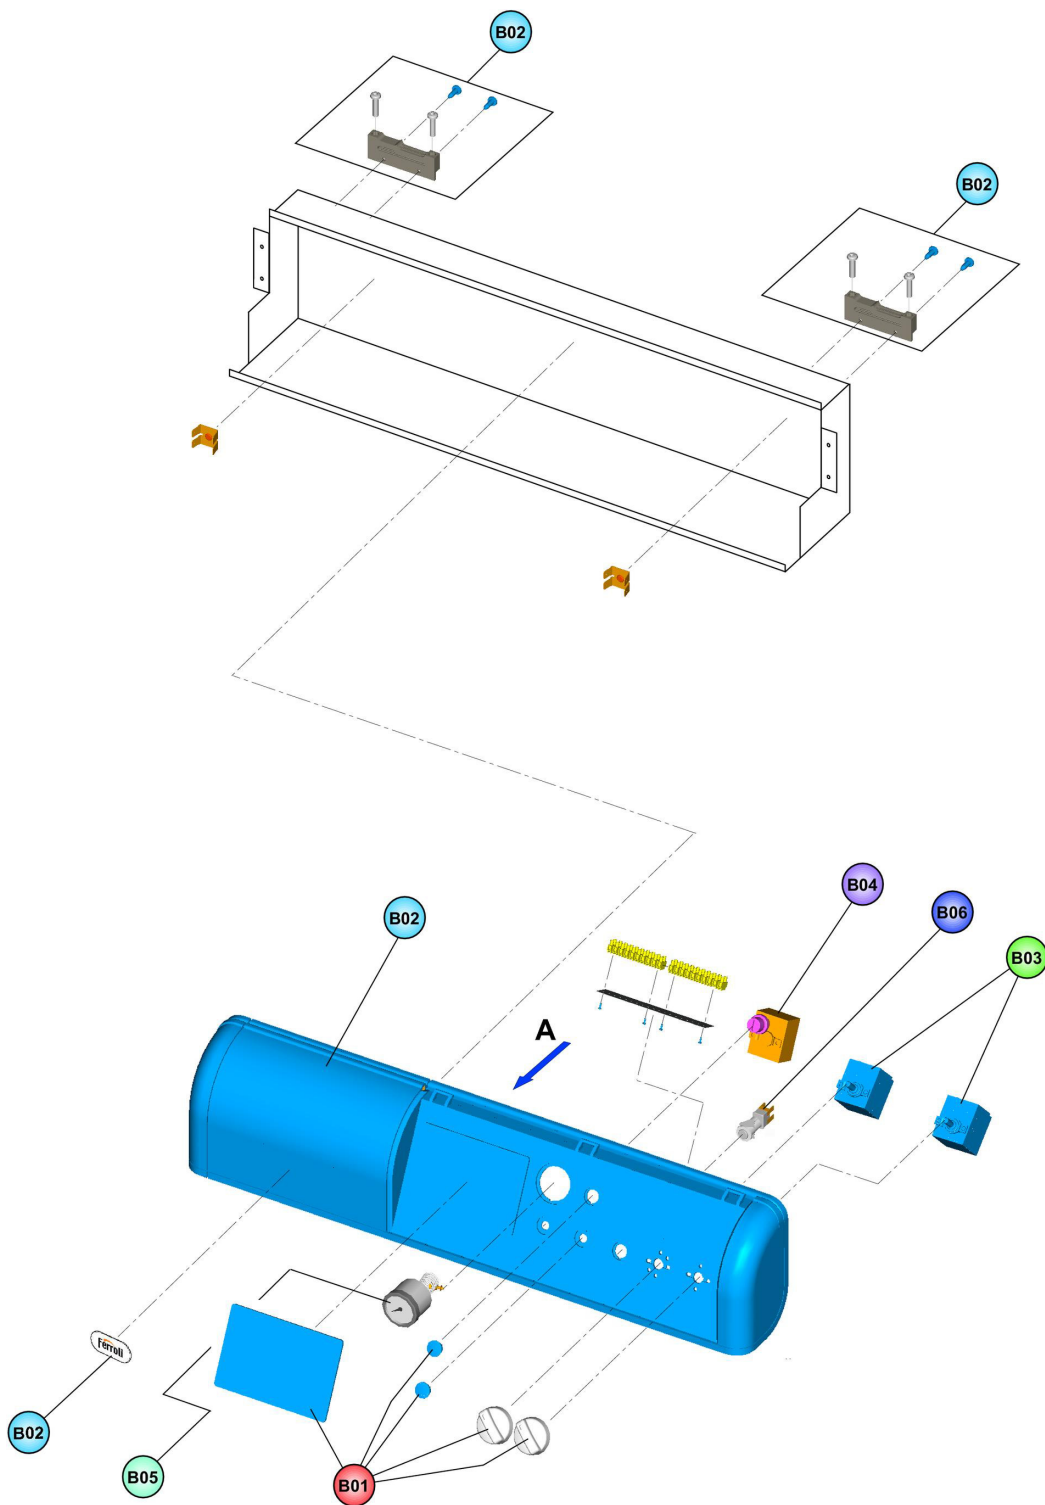

ferroli

PREXTHERM N 400-500

- LISTA PEZZI DI RICAMBIO
- SPARE PART LIST
- ERSATZSTEILE
- LIJST ONDERDELEN
- LISTE PIECES DETACHES
- LISTA PIEZAS DE REPUESTO

CODICE	EDIZIONE	MERCATO
30K0166000	01/08/2004	UN

- MANTELLATURA - JACKET - KESSELVERKLEIDUNG -
- MANTEL - JAQUETTE - CUERPO -

LISTA PEZZI 0Q2JCBXA**CALD.PREX THERM N 400 (UN)**

POS.	CODICE	DESC.	QT.
A01	39812730	KIT COPERCHIO I. ANT. (31168420)	1
A02	39812740	KIT COPERCHIO I. POST (31168440)	1
A03	39812780	KIT FIANCO REV. POST. (31168360)	1
A04	39812770	KIT FIANCO SX. ANT. (31168340)	1
A05	39812760	KIT FIANCO DX. ANT. (31168320)	1
A06	39812480	KIT COPERCHIO ROSSO (35008720)	1
A07	39812720	KIT COPERCHIO REV. (31168400)	1
B01	39812490	KIT MANOPOLE + TAPPO (35008000)	1
B02	39812820	KIT CRUSCOTTO COMPL. (38550050)	1
B03	39812510	KIT TST.TR2 9325 (36402030)	1
B04	39812520	KIT TST.LS1 RM 114°C (36402020)	1
B05	39812840	KIT T/IDR.0-8b.C3000 (36450200)	1
B06	39812540	KIT INTERR.CM E0020 (36100430)	1
C01	39806180	KIT PRESSOSTATO H2O (36401930)	1
C02	39812550	KIT VETRINO SPIA (35315240)	1
C03	39812800	KIT PORTA Md.400-500 (37557120)	1
C04	39812610	KIT GUARN. PORTA (55049132)	1
C05	39812810	KIT CAM. FUMO COMPL. (37557130)	1
C06	39812590	KIT GUARN. CAM. FUMO (55510015)	1
C07	39812600	KIT PORTELL. CAM. FUMO (33100900)	1
C08	39812830	KIT GUARN. PST. BRUC. (35356990)	1