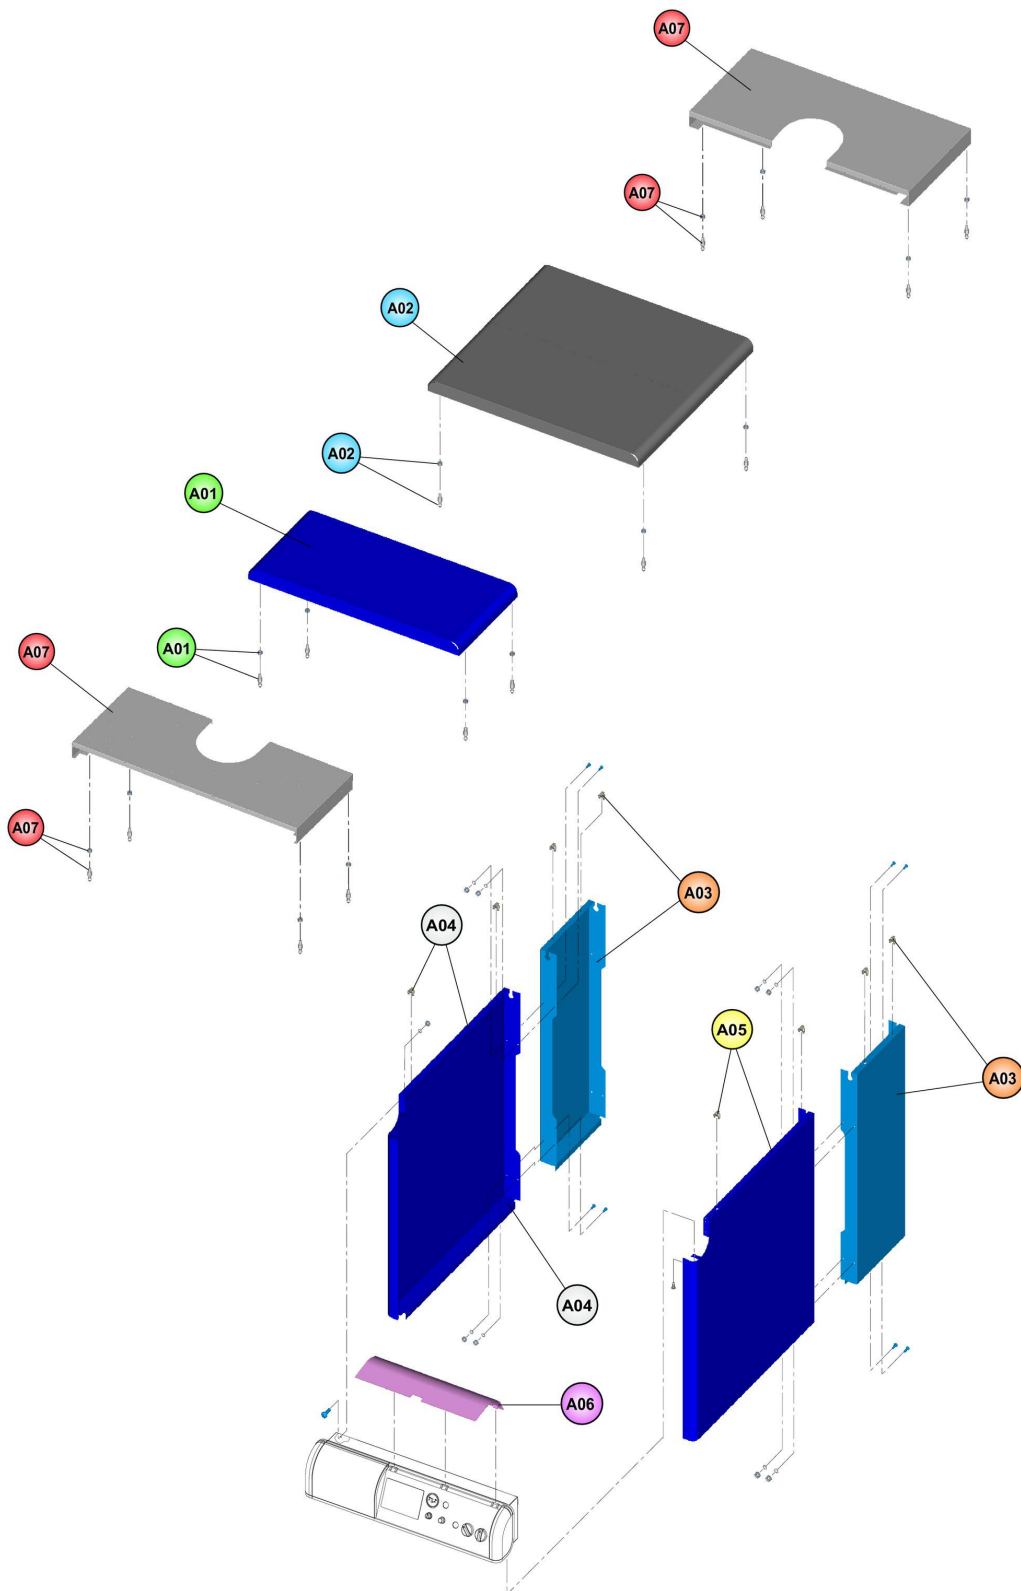

ferroli

PREXTHERM N 400-500

- LISTA PEZZI DI RICAMBIO
- SPARE PART LIST
- ERSATZSTEILE
- LIJST ONDERDELEN
- LISTE PIECES DETACHES
- LISTA PIEZAS DE REPUESTO

CODICE	EDIZIONE	MERCATO
30K0166000	01/08/2004	UN

- MANTELLATURA - JACKET - KESSELVERKLEIDUNG -
- MANTEL - JAQUETTE - CUERPO -

LISTA PEZZI 0Q2JCBXA**CALD.PREX THERM N 400 (UN)**

POS.	CODICE	DESC.	QT.
A01	39812730	KIT COPERCHIO I. ANT. (31168420)	1
A02	39812740	KIT COPERCHIO I. POST (31168440)	1
A03	39812780	KIT FIANCO REV. POST. (31168360)	1
A04	39812770	KIT FIANCO SX. ANT. (31168340)	1
A05	39812760	KIT FIANCO DX. ANT. (31168320)	1
A06	39812480	KIT COPERCHIO ROSSO (35008720)	1
A07	39812720	KIT COPERCHIO REV. (31168400)	1
B01	39812490	KIT MANOPOLE + TAPPO (35008000)	1
B02	39812820	KIT CRUSCOTTO COMPL. (38550050)	1
B03	39812510	KIT TST.TR2 9325 (36402030)	1
B04	39812520	KIT TST.LS1 RM 114°C (36402020)	1
B05	39812840	KIT T/IDR.0-8b.C3000 (36450200)	1
B06	39812540	KIT INTERR.CM E0020 (36100430)	1
C01	39806180	KIT PRESSOSTATO H2O (36401930)	1
C02	39812550	KIT VETRINO SPIA (35315240)	1
C03	39812800	KIT PORTA Md.400-500 (37557120)	1
C04	39812610	KIT GUARN. PORTA (55049132)	1
C05	39812810	KIT CAM. FUMO COMPL. (37557130)	1
C06	39812590	KIT GUARN. CAM. FUMO (55510015)	1
C07	39812600	KIT PORTELL. CAM. FUMO (33100900)	1
C08	39812830	KIT GUARN. PST. BRUC. (35356990)	1