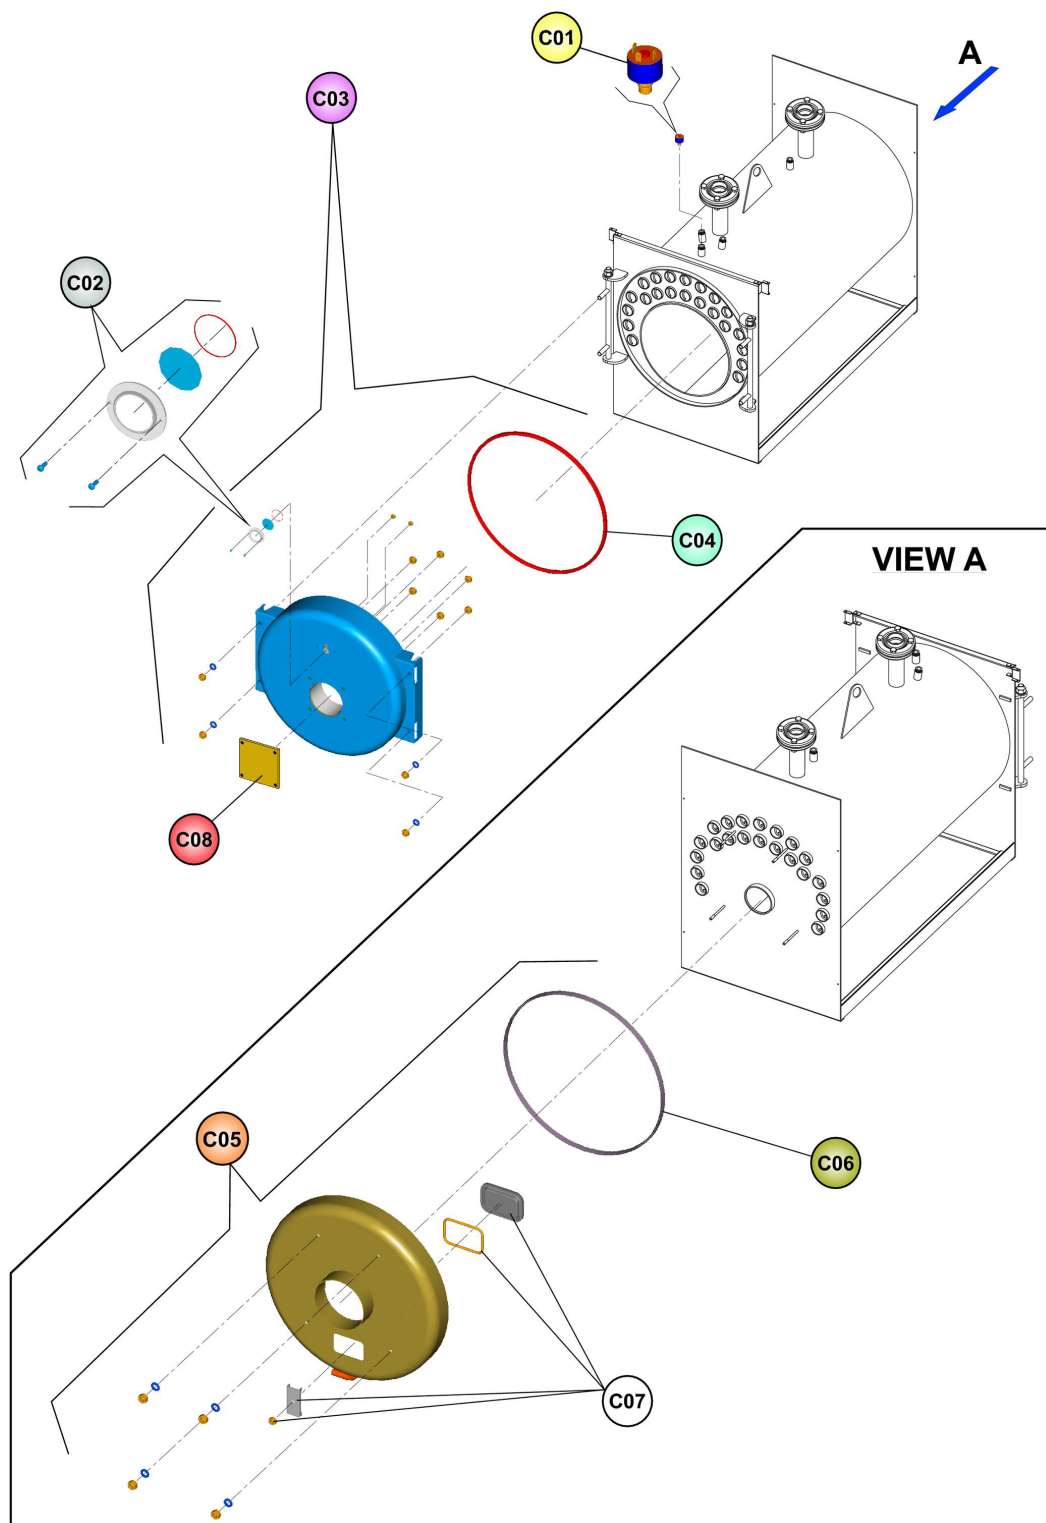

ferroli

PREXTHERM N 400-500

- LISTA PEZZI DI RICAMBIO
- SPARE PART LIST
- ERSATZSTEILE
- LIJST ONDERDELEN
- LISTE PIECES DETACHES
- LISTA PIEZAS DE REPUESTO

CODICE	EDIZIONE	MERCATO
30K0166000	01/08/2004	UN

- MANTELLATURA - JACKET - KESSELVERKLEIDUNG -
- MANTEL - JAQUETTE - CUERPO -

LISTA PEZZI 0Q2JCBXA**CALD.PREX THERM N 400 (UN)**

POS.	CODICE	DESC.	QT.
A01	39812730	KIT COPERCHIO I. ANT. (31168420)	1
A02	39812740	KIT COPERCHIO I. POST (31168440)	1
A03	39812780	KIT FIANCO REV. POST. (31168360)	1
A04	39812770	KIT FIANCO SX. ANT. (31168340)	1
A05	39812760	KIT FIANCO DX. ANT. (31168320)	1
A06	39812480	KIT COPERCHIO ROSSO (35008720)	1
A07	39812720	KIT COPERCHIO REV. (31168400)	1
B01	39812490	KIT MANOPOLE + TAPPO (35008000)	1
B02	39812820	KIT CRUSCOTTO COMPL. (38550050)	1
B03	39812510	KIT TST.TR2 9325 (36402030)	1
B04	39812520	KIT TST.LS1 RM 114°C (36402020)	1
B05	39812840	KIT T/IDR.0-8b.C3000 (36450200)	1
B06	39812540	KIT INTERR.CM E0020 (36100430)	1
C01	39806180	KIT PRESSOSTATO H2O (36401930)	1
C02	39812550	KIT VETRINO SPIA (35315240)	1
C03	39812800	KIT PORTA Md.400-500 (37557120)	1
C04	39812610	KIT GUARN. PORTA (55049132)	1
C05	39812810	KIT CAM. FUMO COMPL. (37557130)	1
C06	39812590	KIT GUARN. CAM. FUMO (55510015)	1
C07	39812600	KIT PORTELL. CAM. FUMO (33100900)	1
C08	39812830	KIT GUARN. PST. BRUC. (35356990)	1