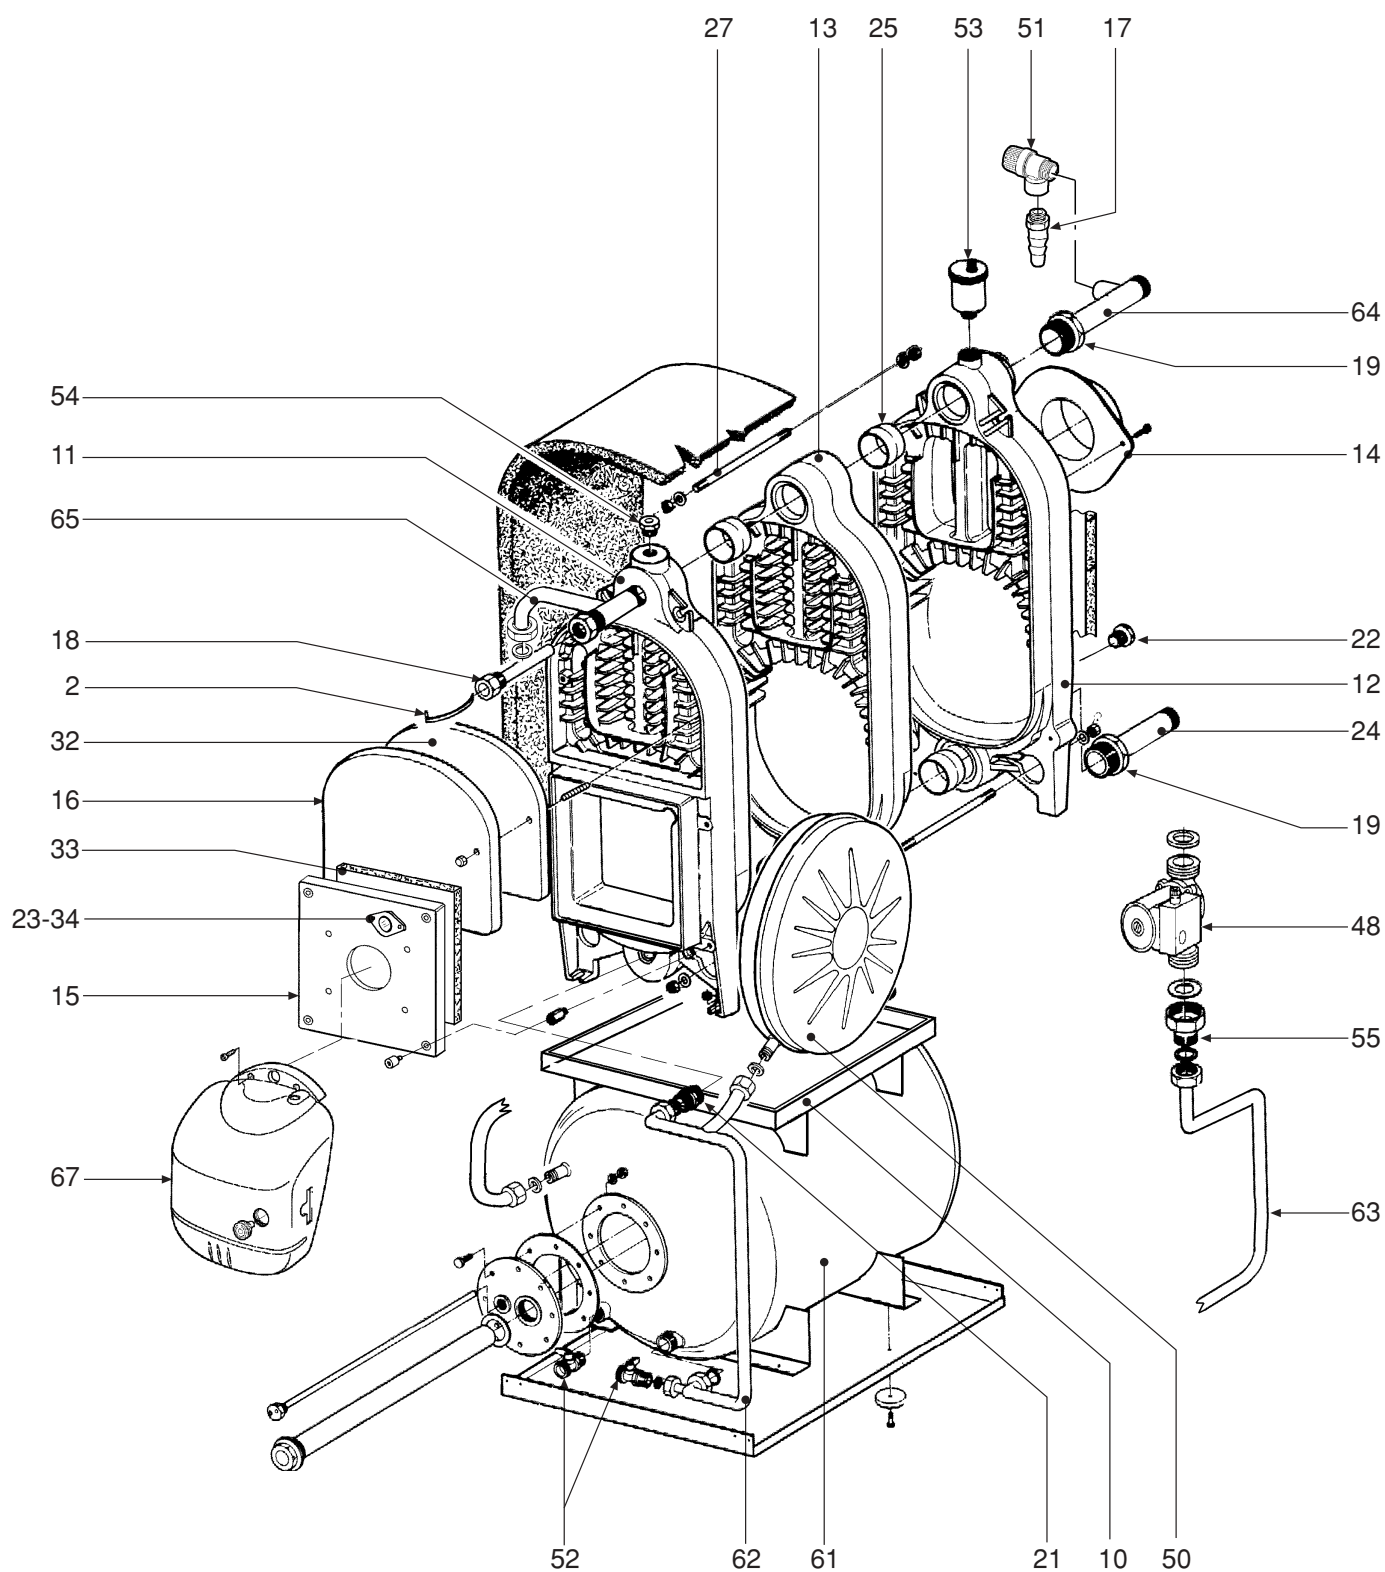

POS.	CODE	DESCRIPTION	3 el.	4 el.
1	31000210	Ressort enclenchement goujons	•	•
2	31000260	Ressort pour boules	•	•
3	31148010	Paroi arrière inférieure	•	•
4	31148030	Paroi arrière supérieure	•	•
5	31148250	Paroi avant	•	•
6	31211680	Bride fixation	•	•
7	31211760	Bride soutien côtés	•	•
8	32914280	Tôle protection câblage	•	•
9	32914310	Couvercle protection câblage	•	•
10	32914360	Cuvette chaudière	•	•
11	33004700	Élément avant fini	•	•
12	33004710	Élément arrière fini	•	•
13	33004720	Élément intermédiaire fini	•	•
14	33100600	Collier réduction cheminée Ø 140	•	•
15	33200170	Porte brûleur	•	•
16	33202111	Porte supérieure nettoyage	•	•
17	33400930	Support tuyau fixe	•	•
18	33400960	Gaine Lg. 320	•	•
19	33600340	Réduction 1"1/2 - 1"	•	•
20	34000640	Goujon pour enclenchement	•	•
21	34008750	Nipple 3/4"	•	•
22	34008810	Bouchon mâle 1/2"	•	•
23	34012020	Porte regard	•	•
24	34201330	Tube Ø 1" x 70	•	•
25	34204000	Bicône Ø 58,6	•	•
26	34300470	Ressort blocage bandeau de commande	•	•
27	34400910	Tirant M10 x 340	•	•
27	34403010	Tirant M10 x 250	•	•
28	35008000	Bouton instruments bandeau de commande	•	•
29	35008010	Bouchon cache-trou Unité électronique	•	•
30	35008210	Bandeau de commande	•	•
31	35008220	Couvercle bandeau de commande	•	•
32	35316342	Isolant porte nettoyage	•	•
33	35321372	Isolant porte brûleur	•	•
34	35321380	Verre regard	•	•
35	36100240	Commutateur 3 positions	•	•
36	36200530	Voyant rouge	•	•
37	36200570	Relais	•	•
38	36400210	Thermohydromètre	•	•
39	36400250	Thermomètre	•	•
40	36401190	Thermostat TR2 540496 capillaire 1500	•	•
41	36401230	Thermostat TR2 capillaire 1500	•	•
42	36401260	Thermostat TR2 capillaire 1500	•	•
43	36401450	Thermostat LS1 capillaire 1500 110°	•	•
44	36401750	Thermostat réglage	•	•
45	36501910	Passe-câble	•	•
46	36503631	Presse-câble double	•	•
47	36505720	Rivet de masse à 4 languettes	•	•