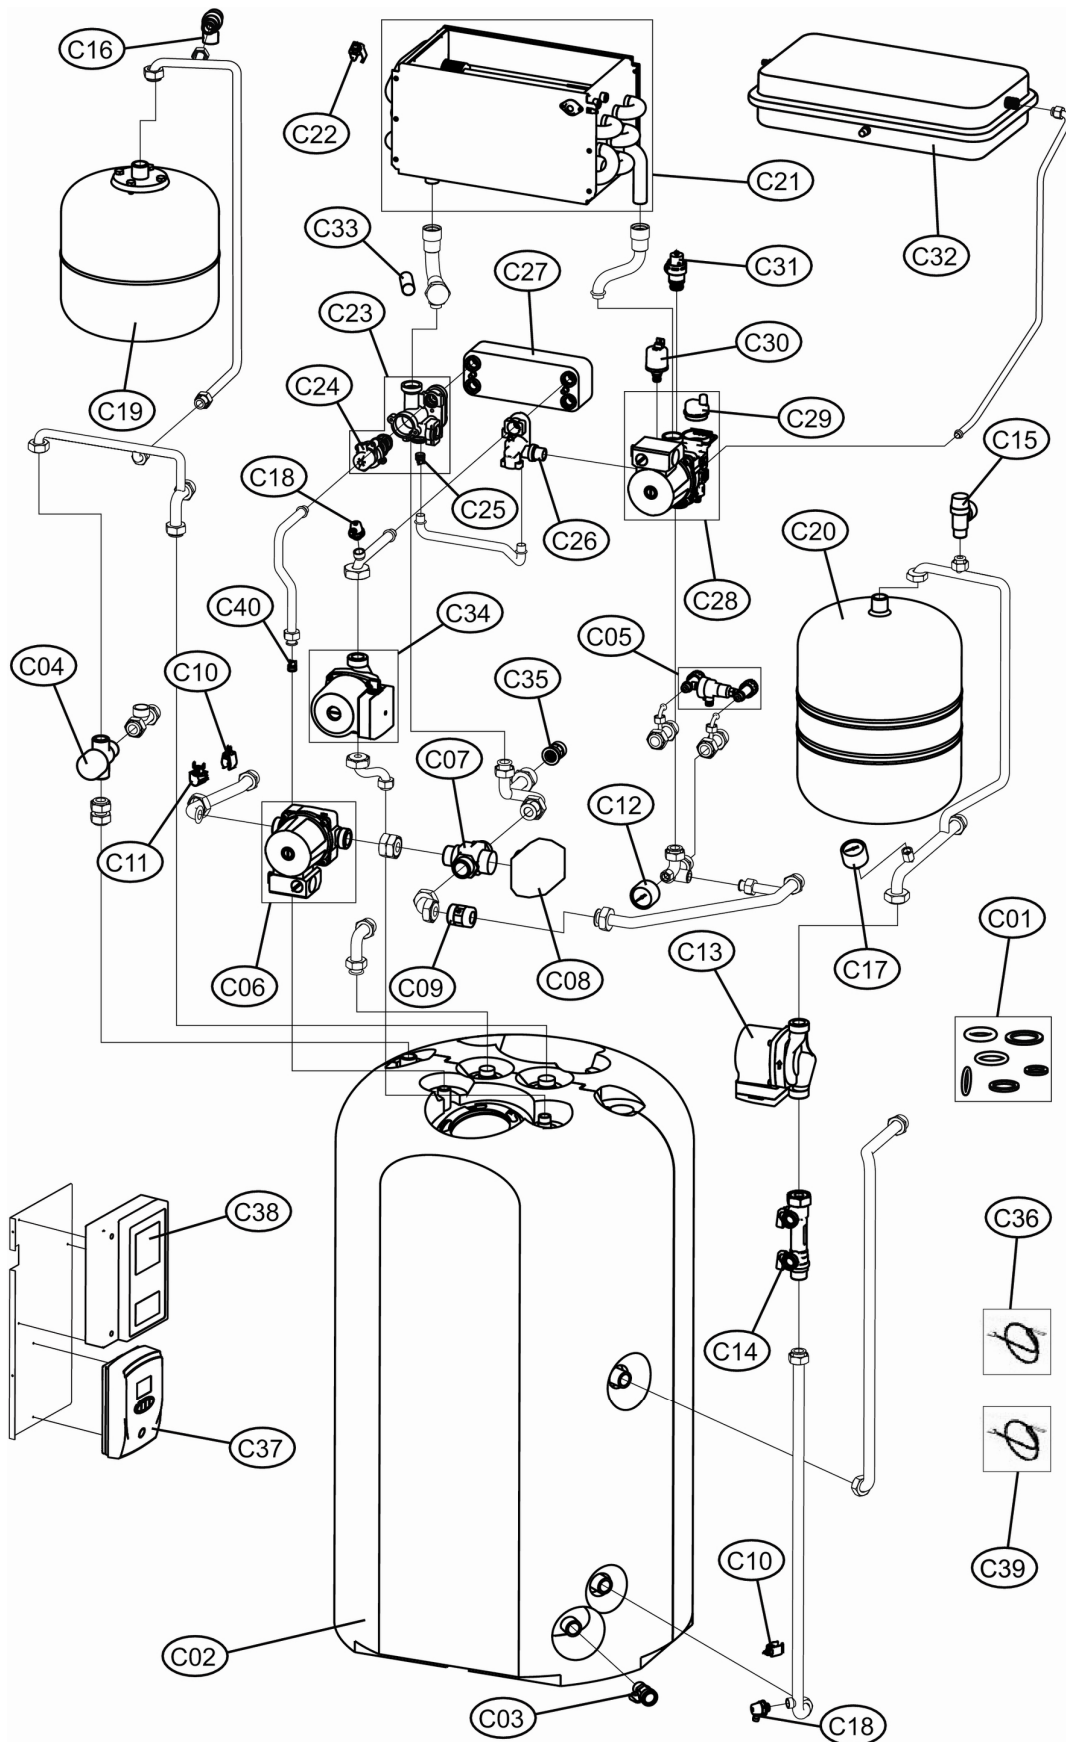

ECONCEPT KOMBI ST 35