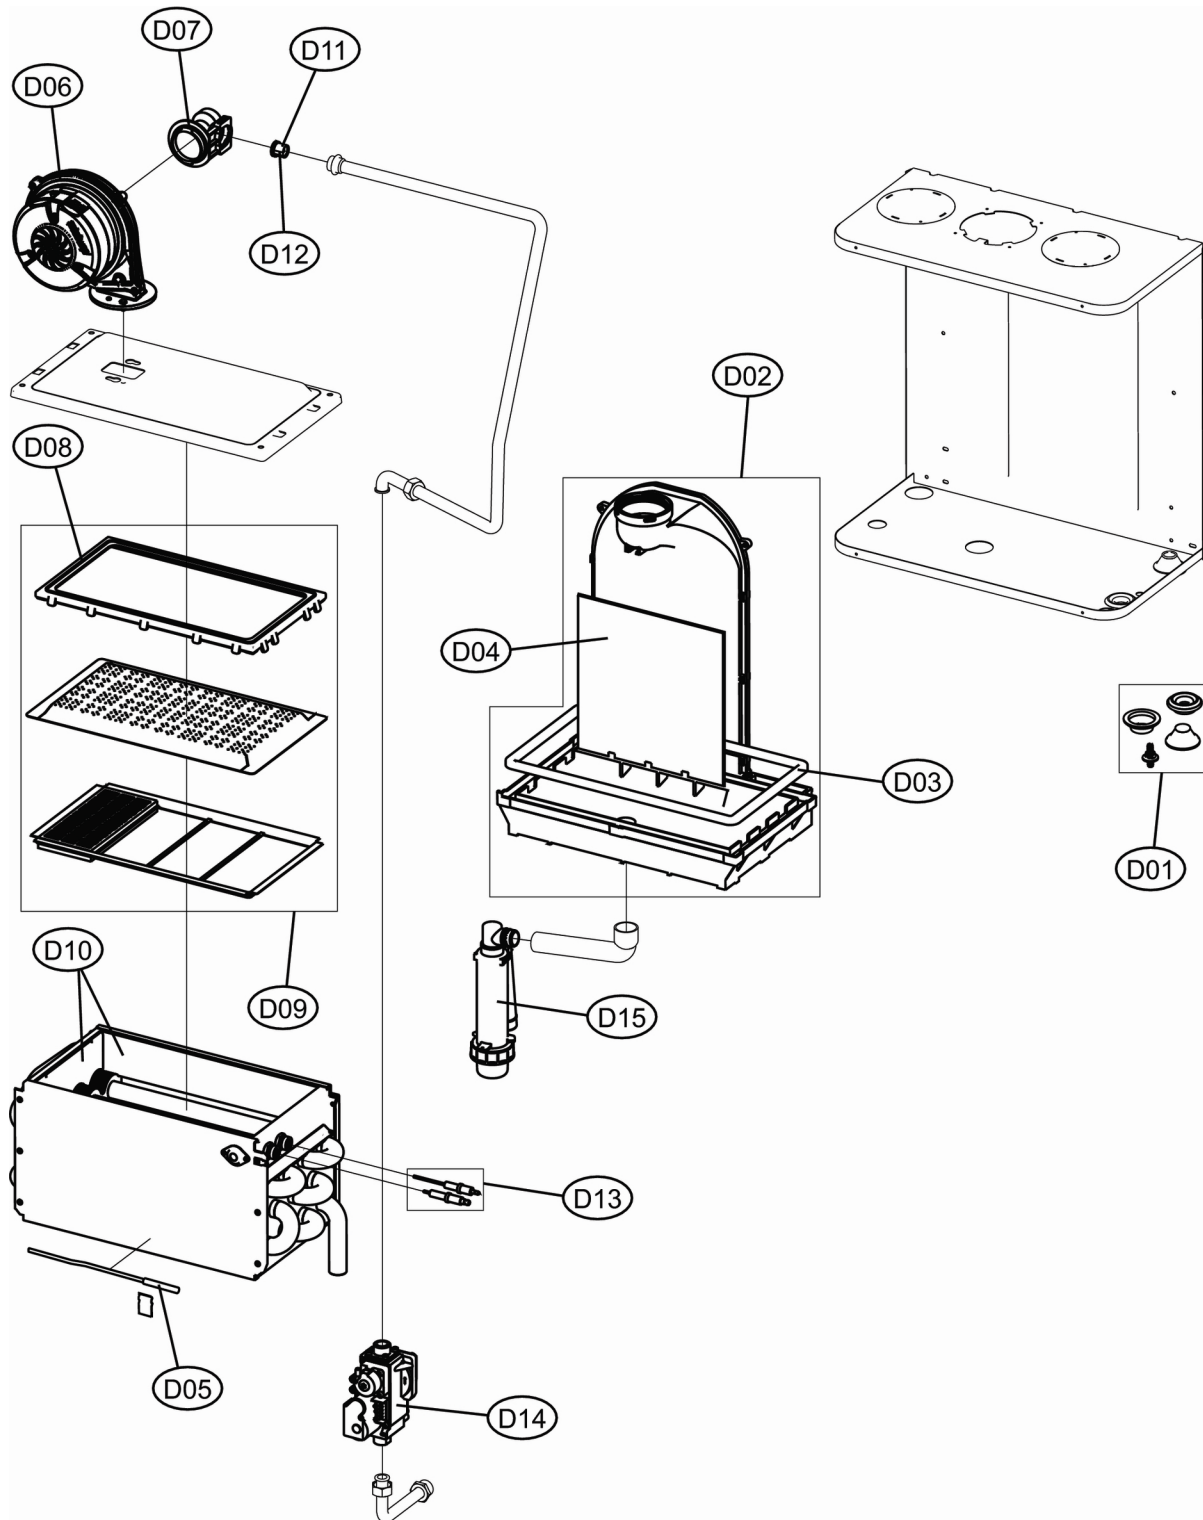

ECONCEPT KOMBI ST 35