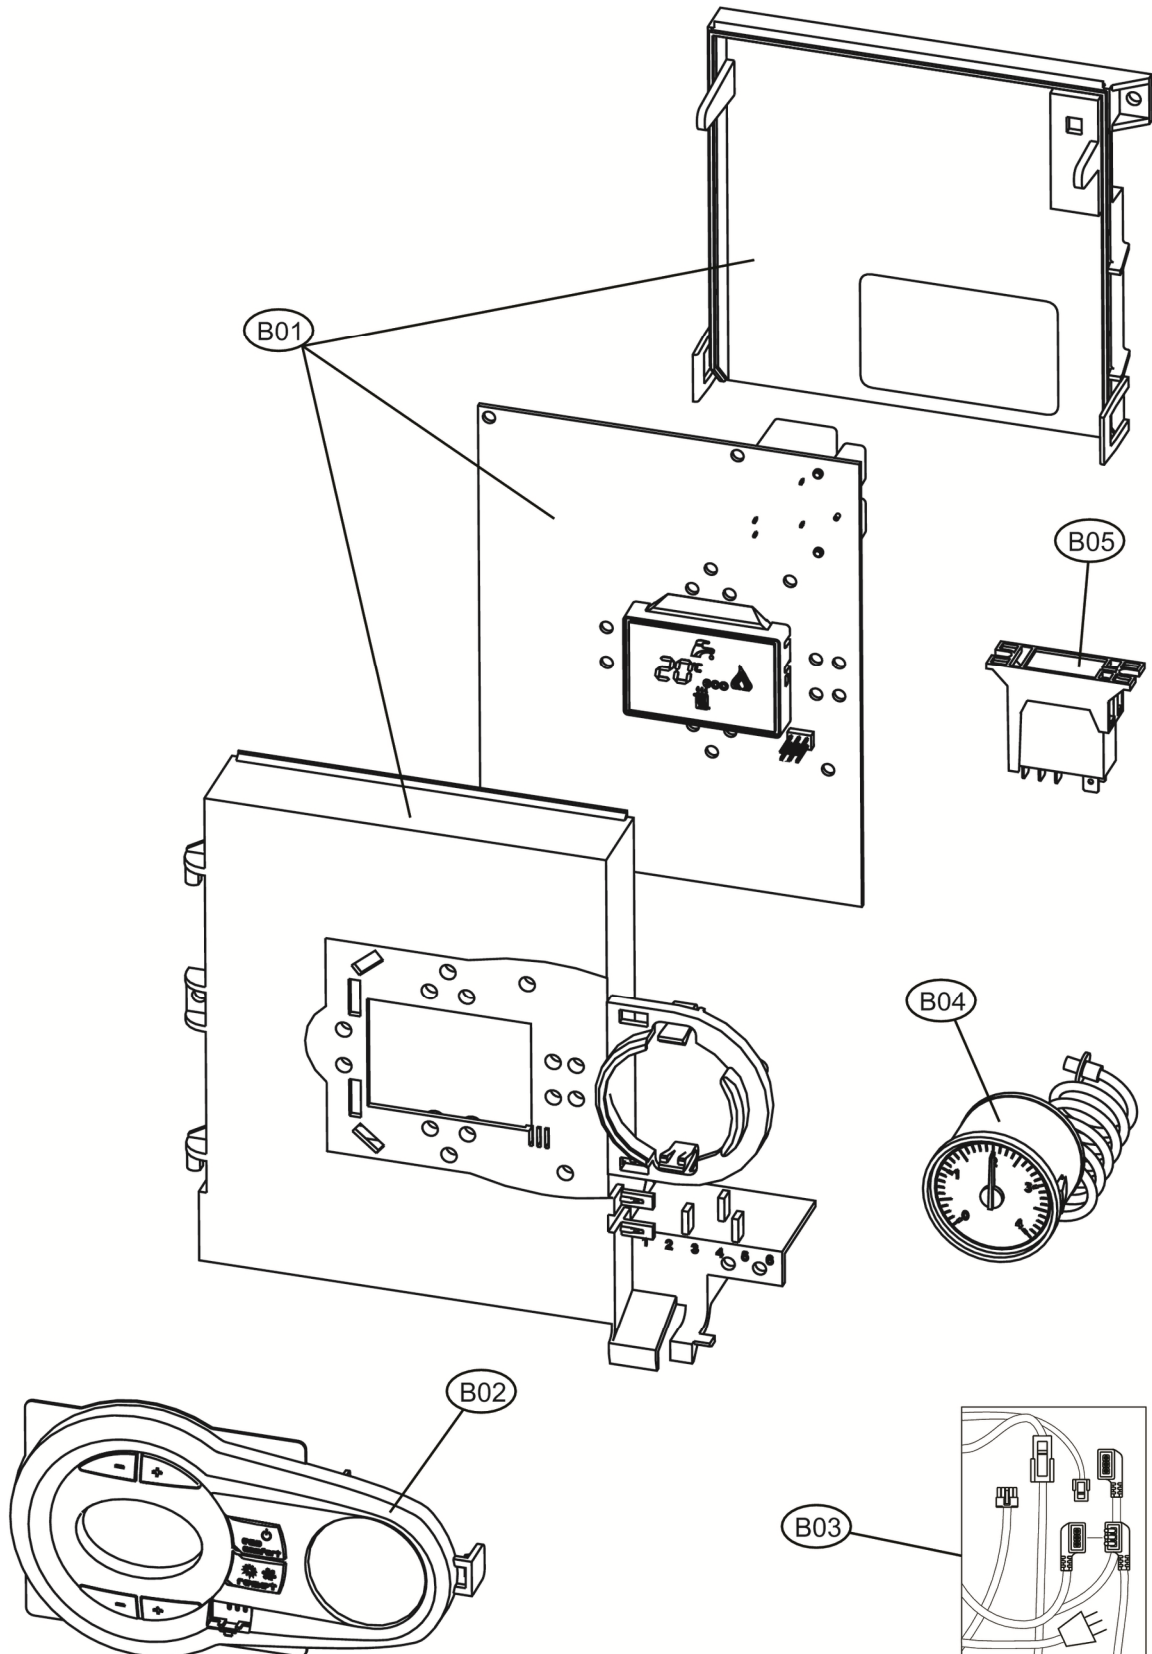

BLUEHELIX B S 32 K 100 - E