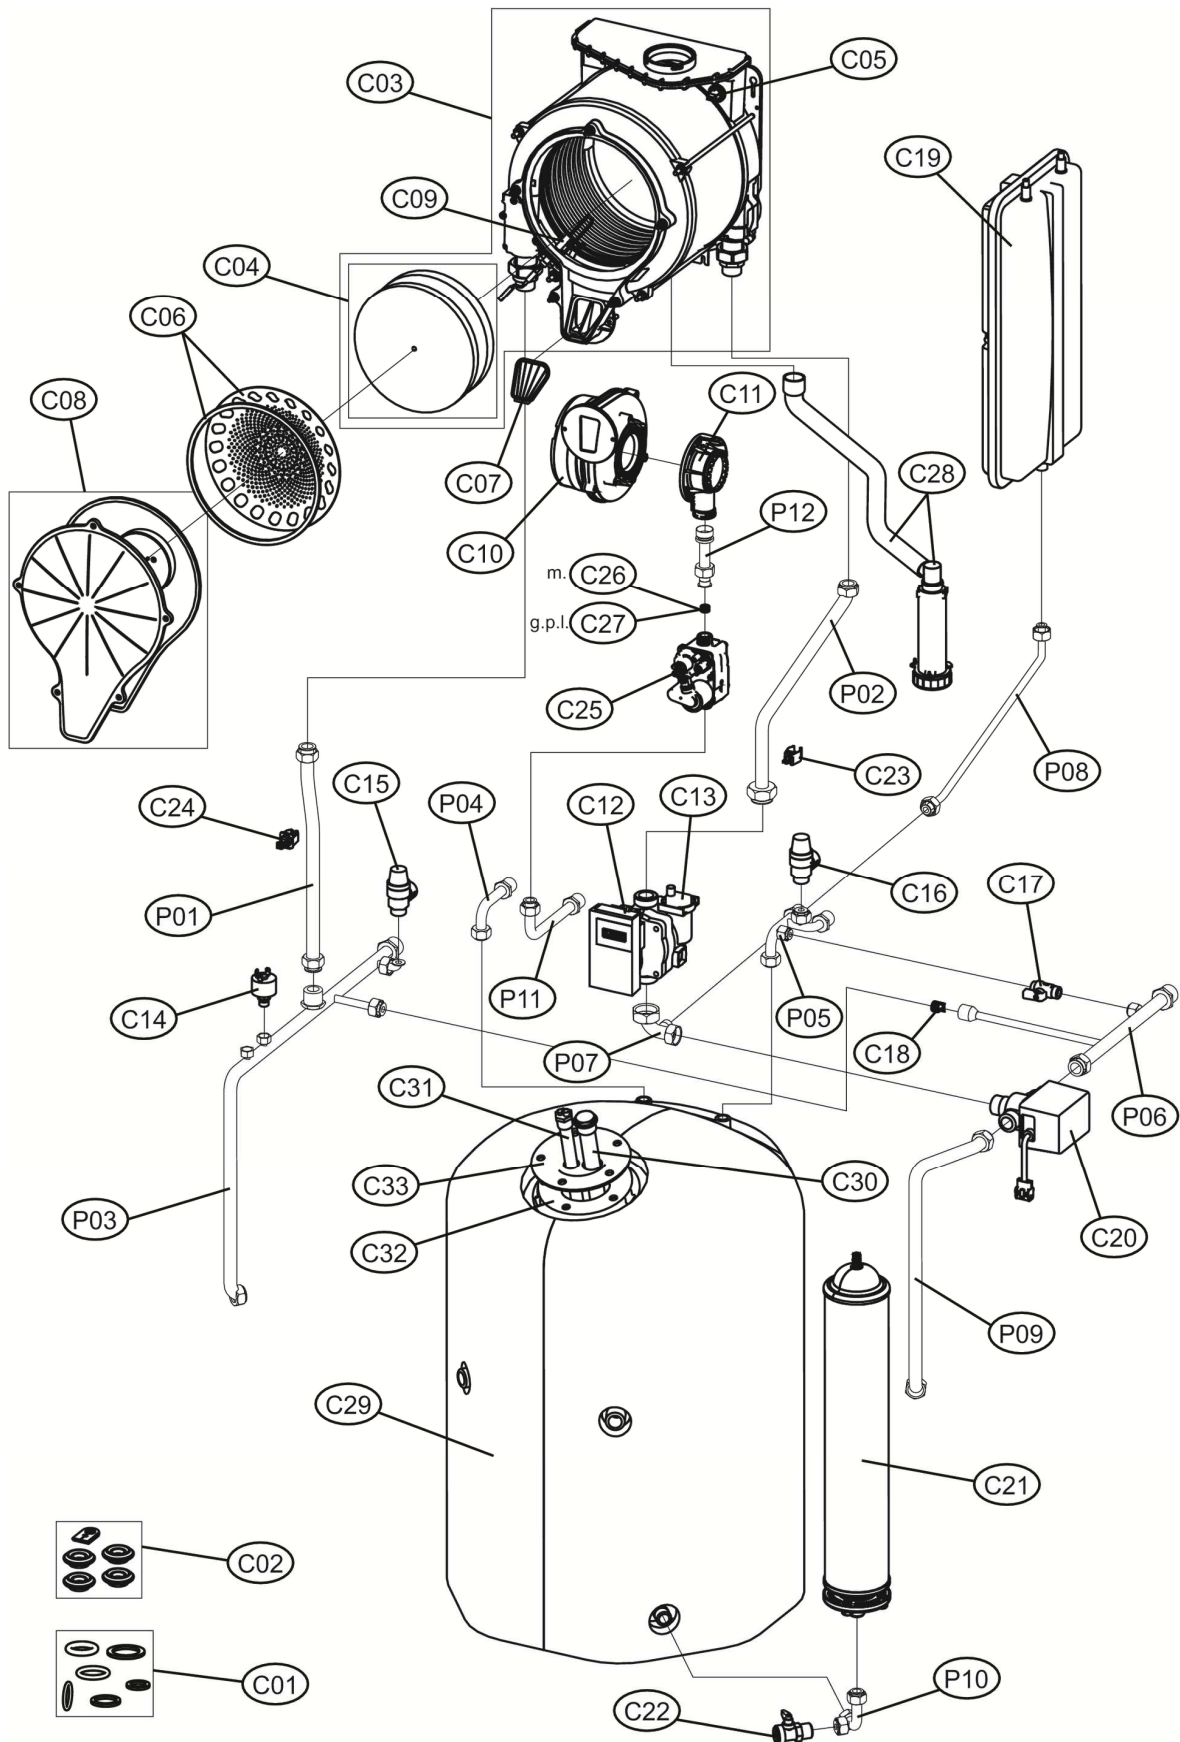

BLUEHELIX B S 32 K 100 - E