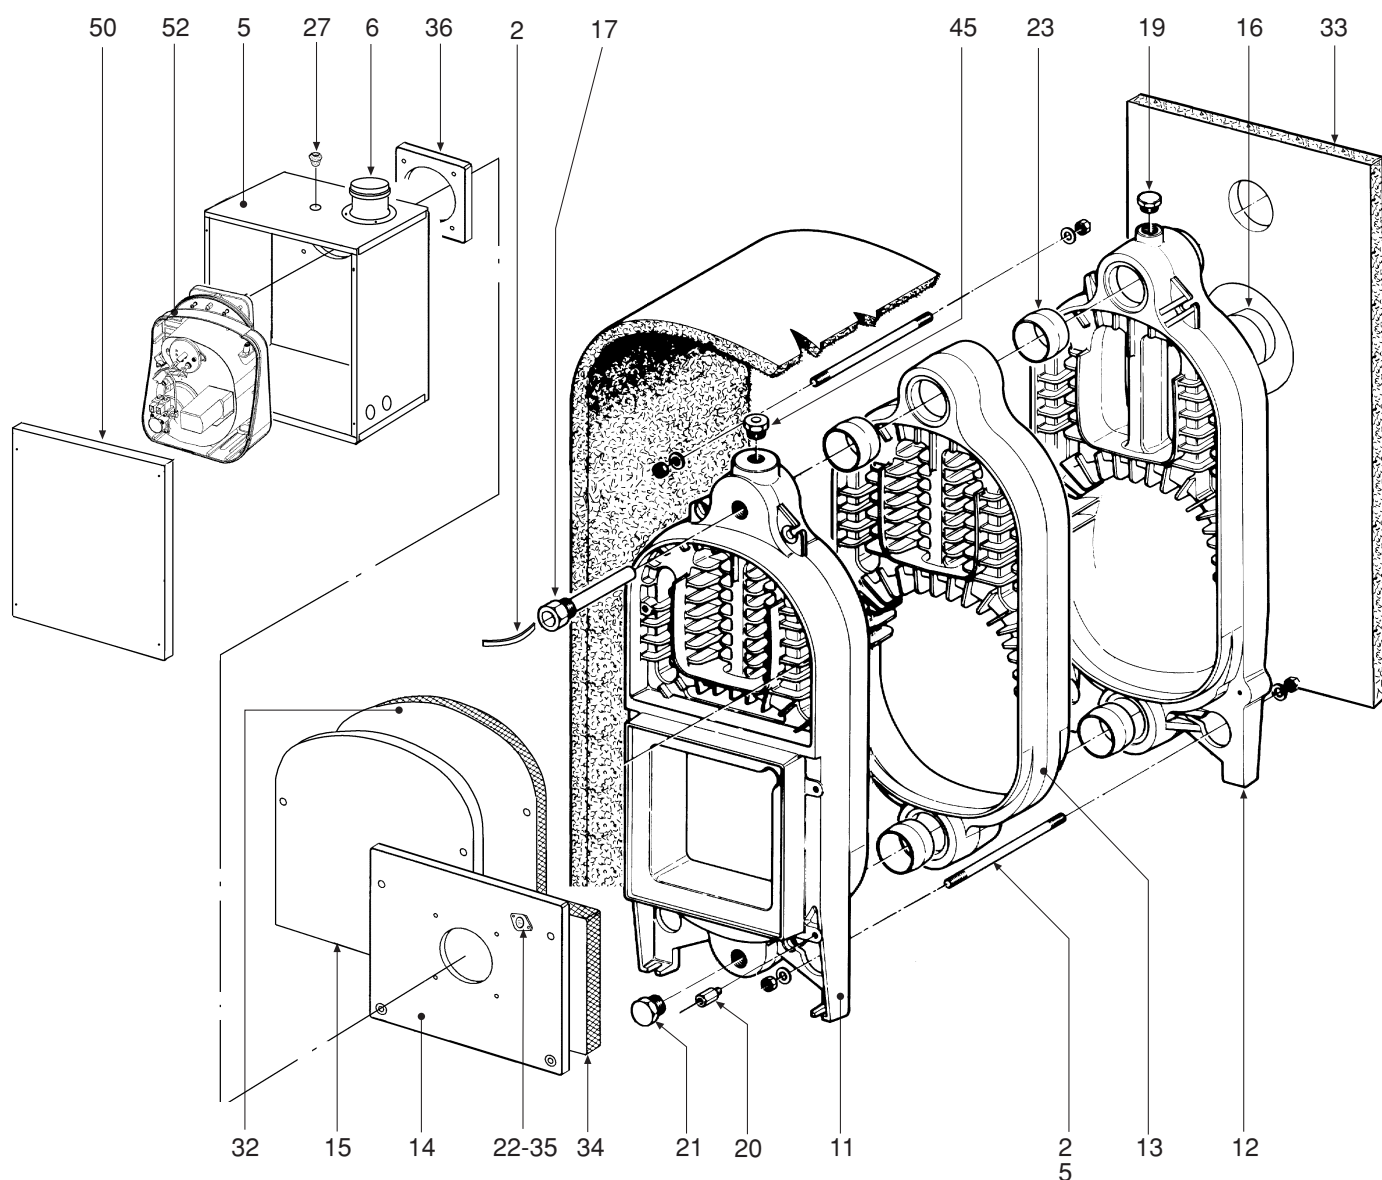

## SGN VENT

- LISTA PEZZI DI RICAMBIO
- SPARE PART LIST
- ERSATZSTEILE
- LIJST ONDERDELEN
- LISTE PIECES DETACHES
- LISTA PIEZAS DE REPUESTO

CODICE	EDIZIONE	MERCATO	VISTO
30R0578/1	06 - 03	FR	

POS.	CODE	DESCRIPTION	3 el.
1	31000210	Ressort enclenchement goujons	•
2	31000260	Ressort pour boules	•
3	31103830	Paroi avant	•
4	31103850	Paroi arrière	•
5	32119540	Chambre étanche	•
6	32119200	Collier	•
8	32913780	Cuvette chaudière	•
9	32914280	Tôle protection câblage	•
10	32914310	Couvercle protection câblage	•
11	33004700	Élément avant fini	•
12	33004710	Élément arrière fini	•
13	33004720	Élément intermédiaire fini	•
14	33200170	Porte brûleur	•
15	33202120	Porte supérieure nettoyage	•
17	33400721	Gaine	•
16	33301570	Collier réduction cheminée	•
18	34000640	Goujon pour enclenchement	•
19	34008810	Bouchon mâle 1/2"	•
20	34010221	Entretoise M8 x 40	•
21	34010310	Bouchon mâle 3/4"	•
22	34012020	Porte regard	•
23	34204000	Bicône Ø 58,6	•
24	34300470	Ressort blocage bandeau de commande	•
25	34403010	Tirant M10 x 250	•
26	35000600	Pied support	•
27	35006150	Bouchon	•
28	35008000	Bouton instruments bandeau de commande	•
29	35008010	Bouchon cache-trou Unité électronique	•
30	35008220	Couvercle bandeau de commande	•
31	35009170	Bandeau de commande	•
32	35316342	Isolant porte nettoyage	•
33	35318930	Isolant arrière	•
34	35321372	Isolant porte brûleur	•
35	35321380	Verre regard	•
36	35322202	Isolant chambre étanche	•
37	36100440	Interrupteur bipolaire	•
38	36200550	Voyant	•
39	36400210	Thermohydromètre	•
40	36401210	Thermostat TR2 540499 IMIT	•
41	36401450	Thermostat LS1 capillaire 1500 110°	•
42	36503631	Presse-câble double	•
43	36505720	Rivet de masse à 4 languettes	•
44	36701910	Arrêt de réglage pour bouton	•
45	36901140	Soupape de retenue 1/2" pour manomètre	•
46	37036320	Côté droit	•
47	37036330	Côté gauche	•
48	37036390	Porte	•
49	37036400	Couvercle	•