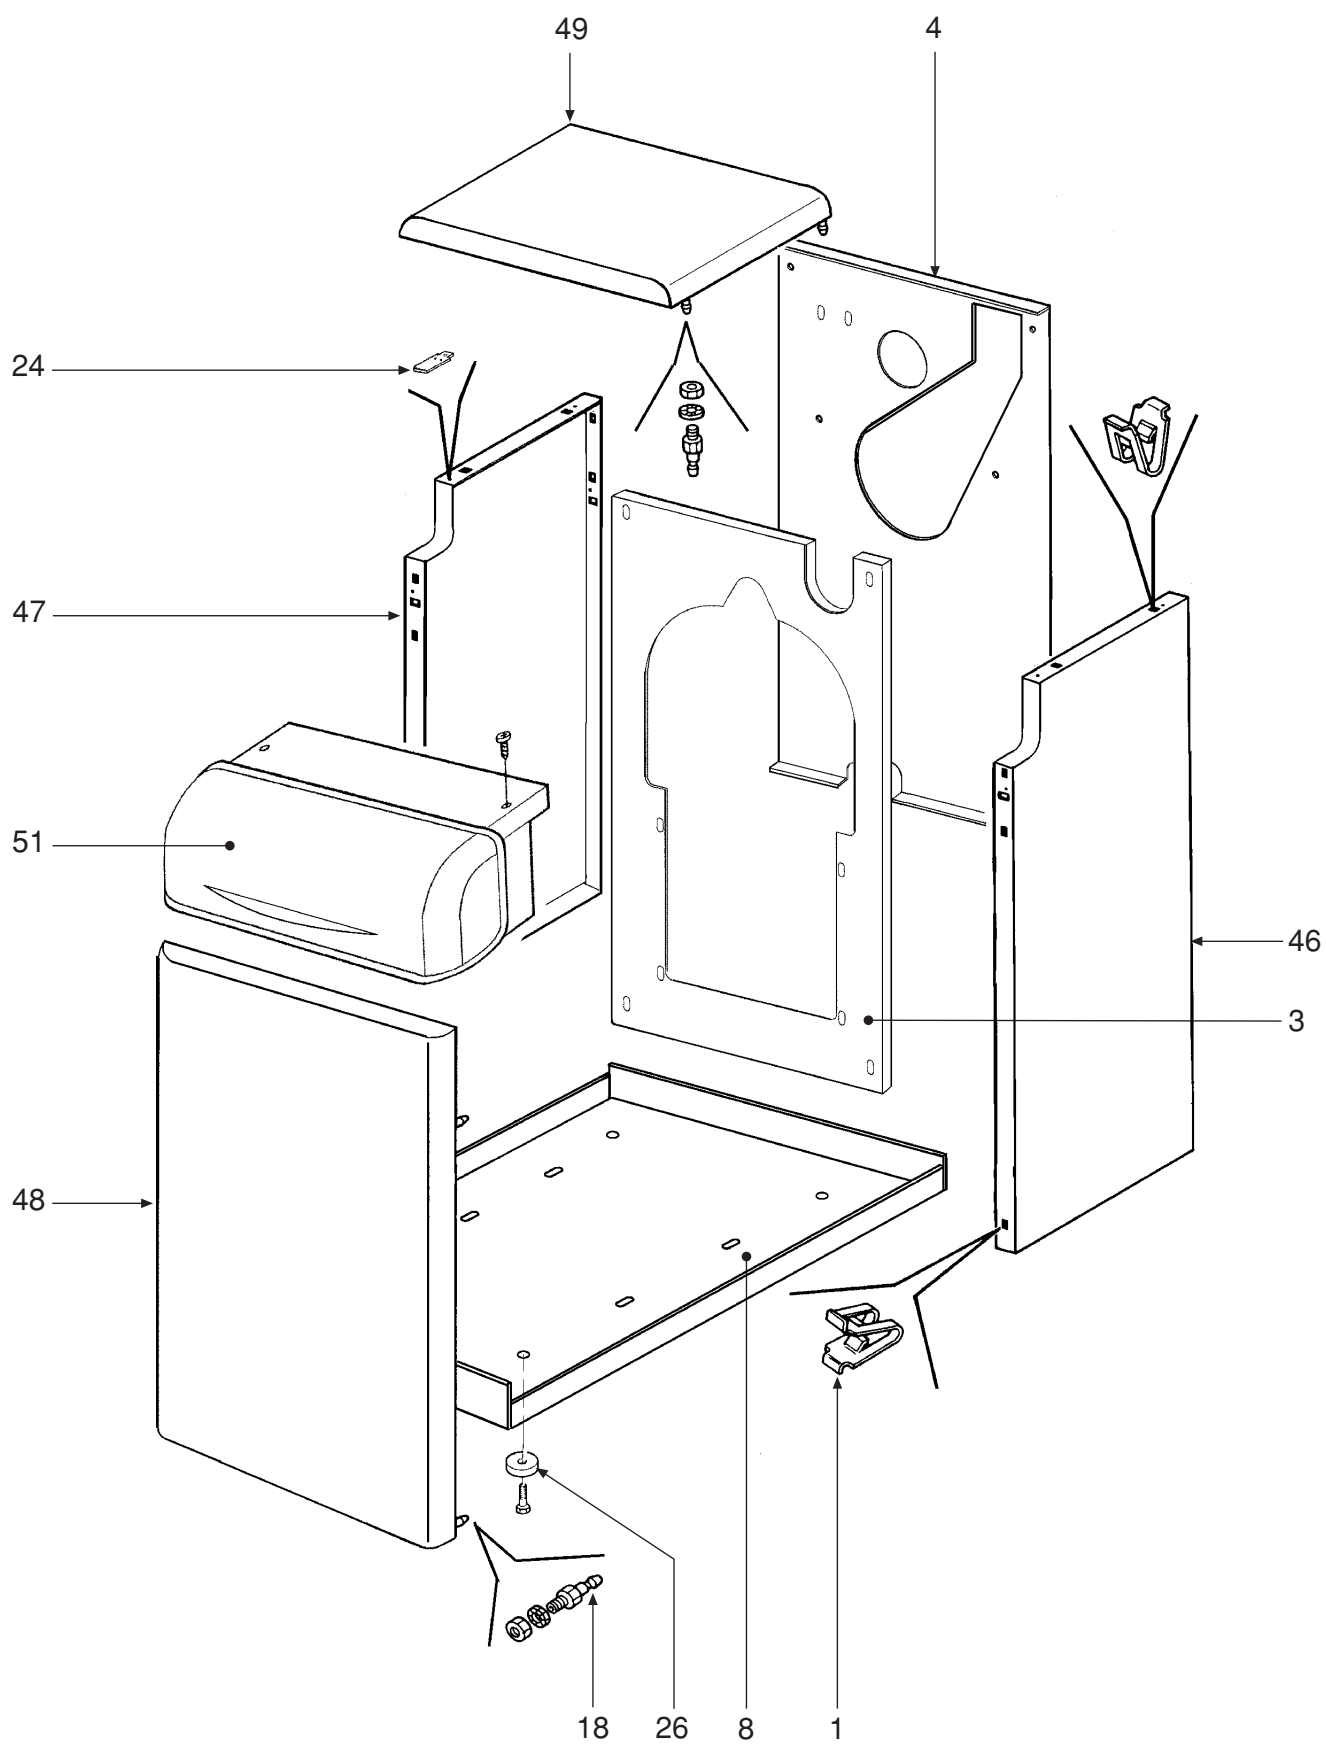

## SGN VENT

- LISTA PEZZI DI RICAMBIO
- SPARE PART LIST
- ERSATZSTEILE
- LIJST ONDERDELEN
- LISTE PIECES DETACHES
- LISTA PIEZAS DE REPUESTO

CODICE	EDIZIONE	MERCATO	VISTO
30R0578/1	06 - 03	FR	

POS.	CODE	DESCRIPTION	3 el.
1	31000210	Ressort enclenchement goujons	•
2	31000260	Ressort pour boules	•
3	31103830	Paroi avant	•
4	31103850	Paroi arrière	•
5	32119540	Chambre étanche	•
6	32119200	Collier	•
8	32913780	Cuvette chaudière	•
9	32914280	Tôle protection câblage	•
10	32914310	Couvercle protection câblage	•
11	33004700	Élément avant fini	•
12	33004710	Élément arrière fini	•
13	33004720	Élément intermédiaire fini	•
14	33200170	Porte brûleur	•
15	33202120	Porte supérieure nettoyage	•
17	33400721	Gaine	•
16	33301570	Collier réduction cheminée	•
18	34000640	Goujon pour enclenchement	•
19	34008810	Bouchon mâle 1/2"	•
20	34010221	Entretoise M8 x 40	•
21	34010310	Bouchon mâle 3/4"	•
22	34012020	Porte regard	•
23	34204000	Bicône Ø 58,6	•
24	34300470	Ressort blocage bandeau de commande	•
25	34403010	Tirant M10 x 250	•
26	35000600	Pied support	•
27	35006150	Bouchon	•
28	35008000	Bouton instruments bandeau de commande	•
29	35008010	Bouchon cache-trou Unité électronique	•
30	35008220	Couvercle bandeau de commande	•
31	35009170	Bandeau de commande	•
32	35316342	Isolant porte nettoyage	•
33	35318930	Isolant arrière	•
34	35321372	Isolant porte brûleur	•
35	35321380	Verre regard	•
36	35322202	Isolant chambre étanche	•
37	36100440	Interrupteur bipolaire	•
38	36200550	Voyant	•
39	36400210	Thermohydromètre	•
40	36401210	Thermostat TR2 540499 IMIT	•
41	36401450	Thermostat LS1 capillaire 1500 110°	•
42	36503631	Presse-câble double	•
43	36505720	Rivet de masse à 4 languettes	•
44	36701910	Arrêt de réglage pour bouton	•
45	36901140	Soupape de retenue 1/2" pour manomètre	•
46	37036320	Côté droit	•
47	37036330	Côté gauche	•
48	37036390	Porte	•
49	37036400	Couvercle	•