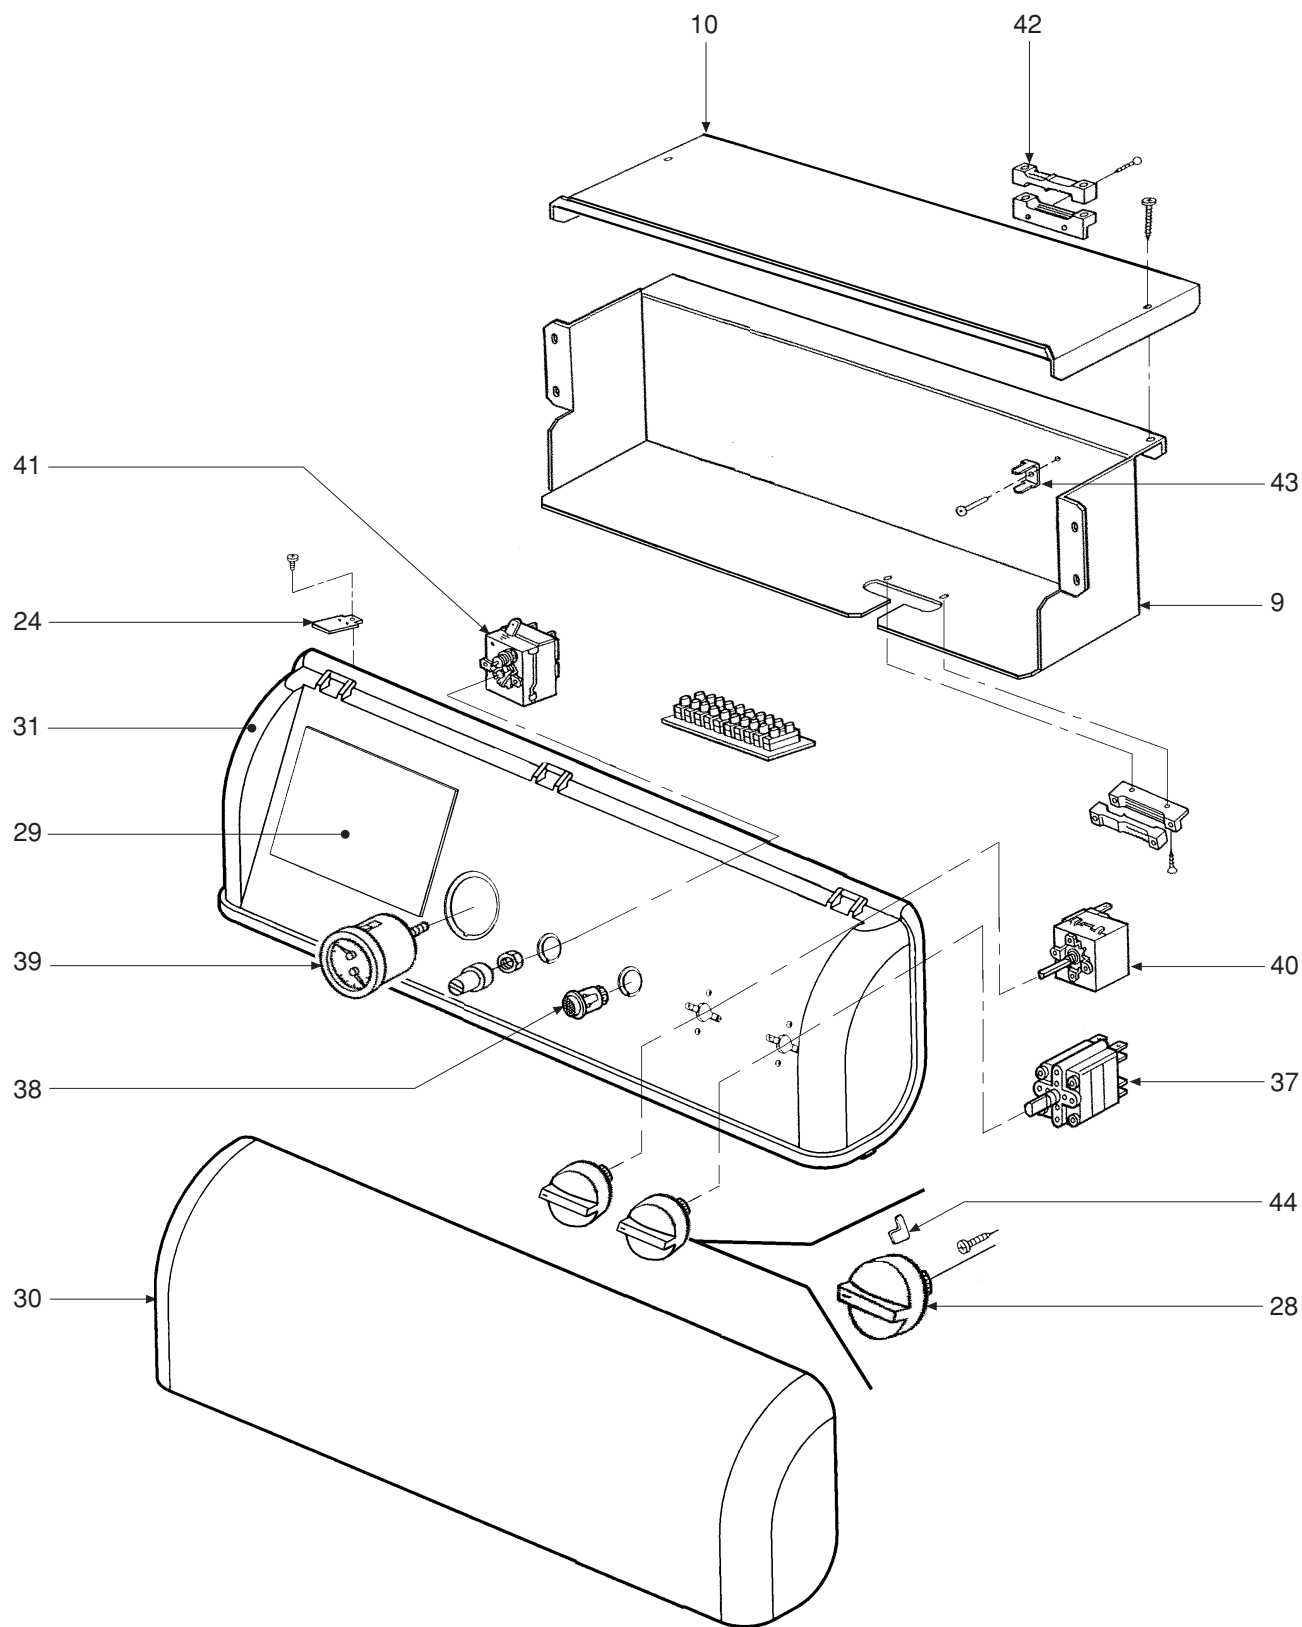

## SGN VENT

- LISTA PEZZI DI RICAMBIO
- SPARE PART LIST
- ERSATZSTEILE
- LIJST ONDERDELEN
- LISTE PIECES DETACHES
- LISTA PIEZAS DE REPUESTO

CODICE	EDIZIONE	MERCATO	VISTO
30R0578/1	06 - 03	FR	

POS.	CODE	DESCRIPTION	3 el.
1	31000210	Ressort enclenchement goujons	•
2	31000260	Ressort pour boules	•
3	31103830	Paroi avant	•
4	31103850	Paroi arrière	•
5	32119540	Chambre étanche	•
6	32119200	Collier	•
8	32913780	Cuvette chaudière	•
9	32914280	Tôle protection câblage	•
10	32914310	Couvercle protection câblage	•
11	33004700	Élément avant fini	•
12	33004710	Élément arrière fini	•
13	33004720	Élément intermédiaire fini	•
14	33200170	Porte brûleur	•
15	33202120	Porte supérieure nettoyage	•
17	33400721	Gaine	•
16	33301570	Collier réduction cheminée	•
18	34000640	Goujon pour enclenchement	•
19	34008810	Bouchon mâle 1/2"	•
20	34010221	Entretoise M8 x 40	•
21	34010310	Bouchon mâle 3/4"	•
22	34012020	Porte regard	•
23	34204000	Bicône Ø 58,6	•
24	34300470	Ressort blocage bandeau de commande	•
25	34403010	Tirant M10 x 250	•
26	35000600	Pied support	•
27	35006150	Bouchon	•
28	35008000	Bouton instruments bandeau de commande	•
29	35008010	Bouchon cache-trou Unité électronique	•
30	35008220	Couvercle bandeau de commande	•
31	35009170	Bandeau de commande	•
32	35316342	Isolant porte nettoyage	•
33	35318930	Isolant arrière	•
34	35321372	Isolant porte brûleur	•
35	35321380	Verre regard	•
36	35322202	Isolant chambre étanche	•
37	36100440	Interrupteur bipolaire	•
38	36200550	Voyant	•
39	36400210	Thermohydromètre	•
40	36401210	Thermostat TR2 540499 IMIT	•
41	36401450	Thermostat LS1 capillaire 1500 110°	•
42	36503631	Presse-câble double	•
43	36505720	Rivet de masse à 4 languettes	•
44	36701910	Arrêt de réglage pour bouton	•
45	36901140	Soupape de retenue 1/2" pour manomètre	•
46	37036320	Côté droit	•
47	37036330	Côté gauche	•
48	37036390	Porte	•
49	37036400	Couvercle	•