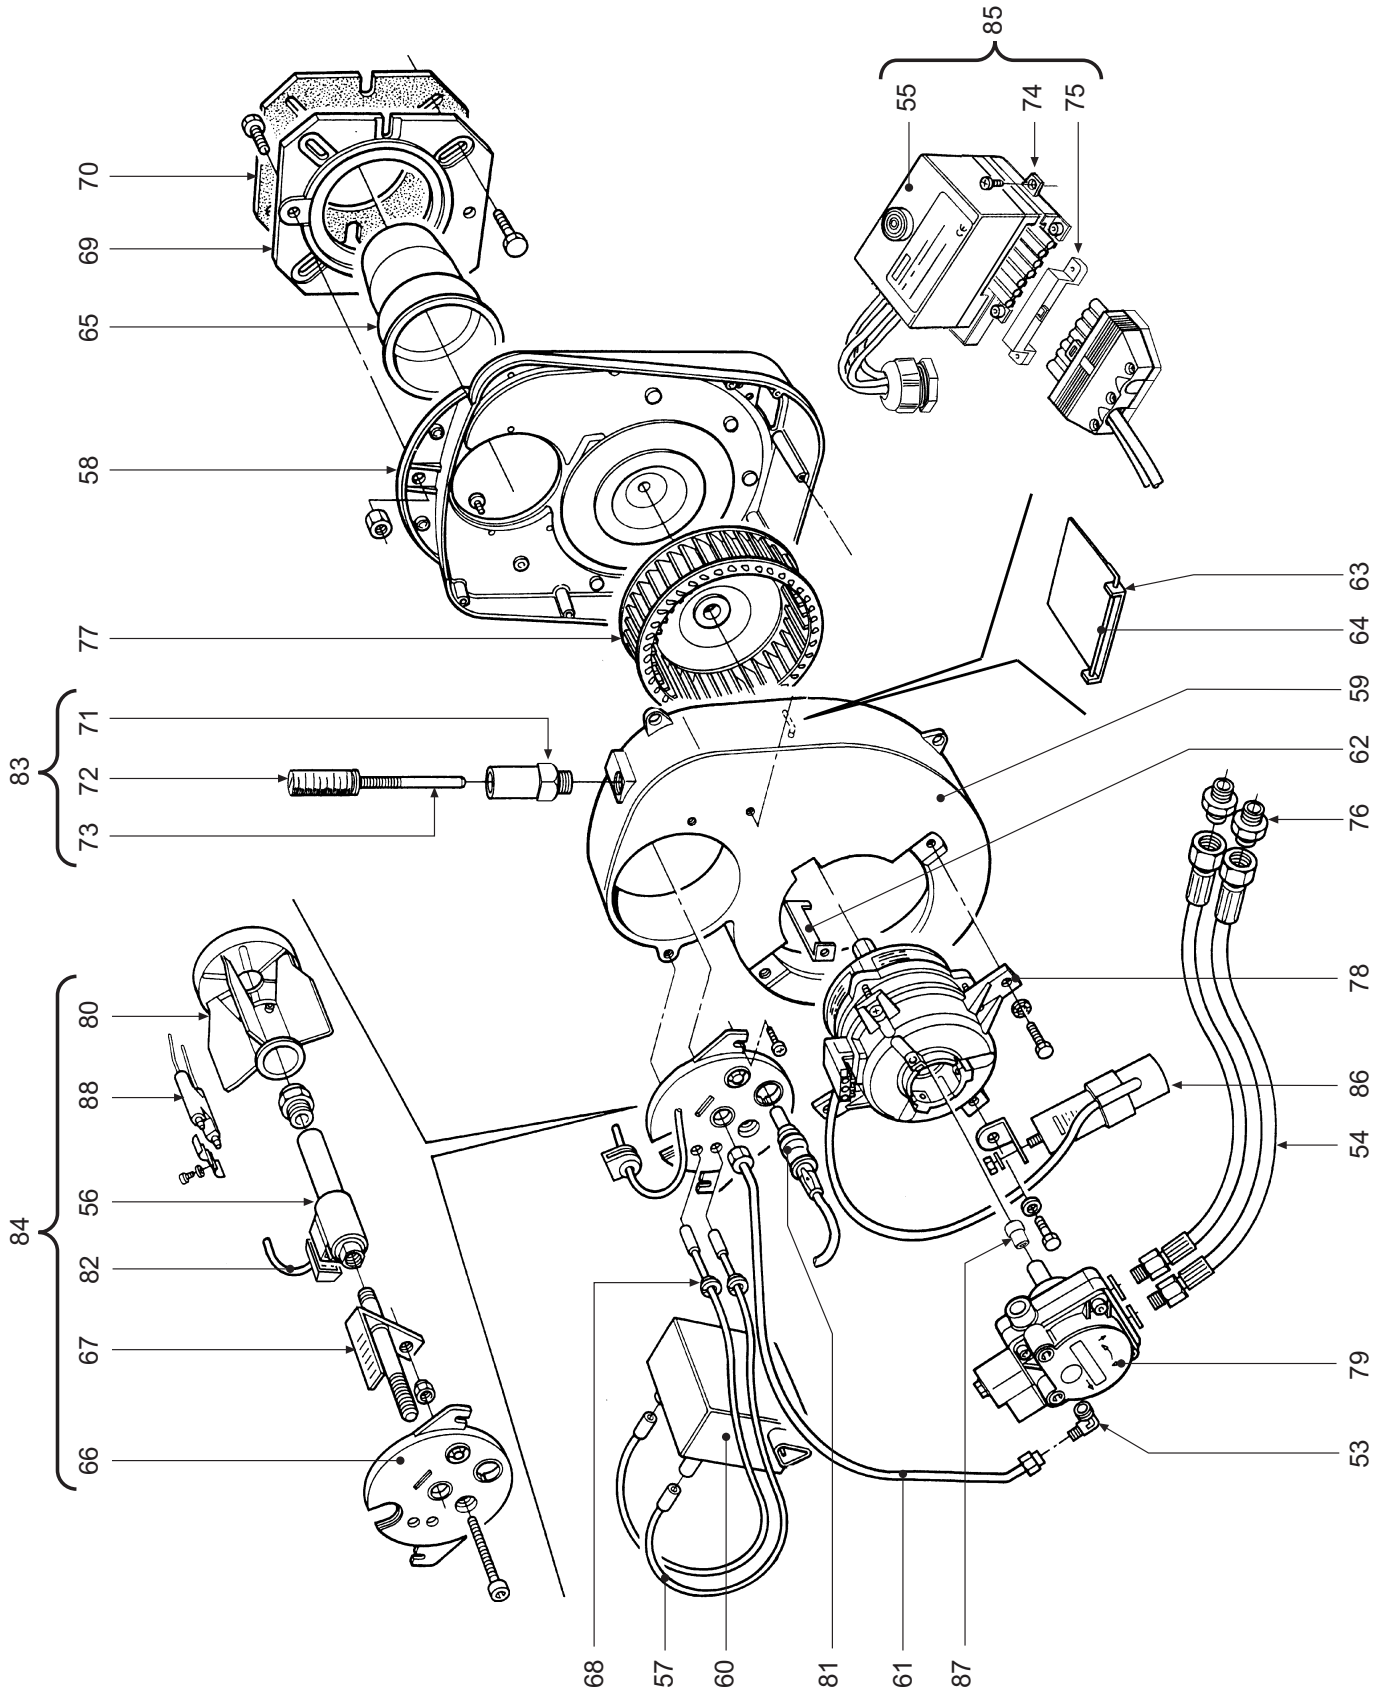

## SGN VENT

- LISTA PEZZI DI RICAMBIO
- SPARE PART LIST
- ERSATZSTEILE
- LIJST ONDERDELEN
- LISTE PIECES DETACHES
- LISTA PIEZAS DE REPUESTO

CODICE	EDIZIONE	MERCATO	VISTO
30R0578/1	06 - 03	FR	

POS.	CODE	DESCRIPTION	3 el.
1	31000210	Ressort enclenchement goujons	•
2	31000260	Ressort pour boules	•
3	31103830	Paroi avant	•
4	31103850	Paroi arrière	•
5	32119540	Chambre étanche	•
6	32119200	Collier	•
8	32913780	Cuvette chaudière	•
9	32914280	Tôle protection câblage	•
10	32914310	Couvercle protection câblage	•
11	33004700	Élément avant fini	•
12	33004710	Élément arrière fini	•
13	33004720	Élément intermédiaire fini	•
14	33200170	Porte brûleur	•
15	33202120	Porte supérieure nettoyage	•
17	33400721	Gaine	•
16	33301570	Collier réduction cheminée	•
18	34000640	Goujon pour enclenchement	•
19	34008810	Bouchon mâle 1/2"	•
20	34010221	Entretoise M8 x 40	•
21	34010310	Bouchon mâle 3/4"	•
22	34012020	Porte regard	•
23	34204000	Bicône Ø 58,6	•
24	34300470	Ressort blocage bandeau de commande	•
25	34403010	Tirant M10 x 250	•
26	35000600	Pied support	•
27	35006150	Bouchon	•
28	35008000	Bouton instruments bandeau de commande	•
29	35008010	Bouchon cache-trou Unité électronique	•
30	35008220	Couvercle bandeau de commande	•
31	35009170	Bandeau de commande	•
32	35316342	Isolant porte nettoyage	•
33	35318930	Isolant arrière	•
34	35321372	Isolant porte brûleur	•
35	35321380	Verre regard	•
36	35322202	Isolant chambre étanche	•
37	36100440	Interrupteur bipolaire	•
38	36200550	Voyant	•
39	36400210	Thermohydromètre	•
40	36401210	Thermostat TR2 540499 IMIT	•
41	36401450	Thermostat LS1 capillaire 1500 110°	•
42	36503631	Presse-câble double	•
43	36505720	Rivet de masse à 4 languettes	•
44	36701910	Arrêt de réglage pour bouton	•
45	36901140	Soupape de retenue 1/2" pour manomètre	•
46	37036320	Côté droit	•
47	37036330	Côté gauche	•
48	37036390	Porte	•
49	37036400	Couvercle	•