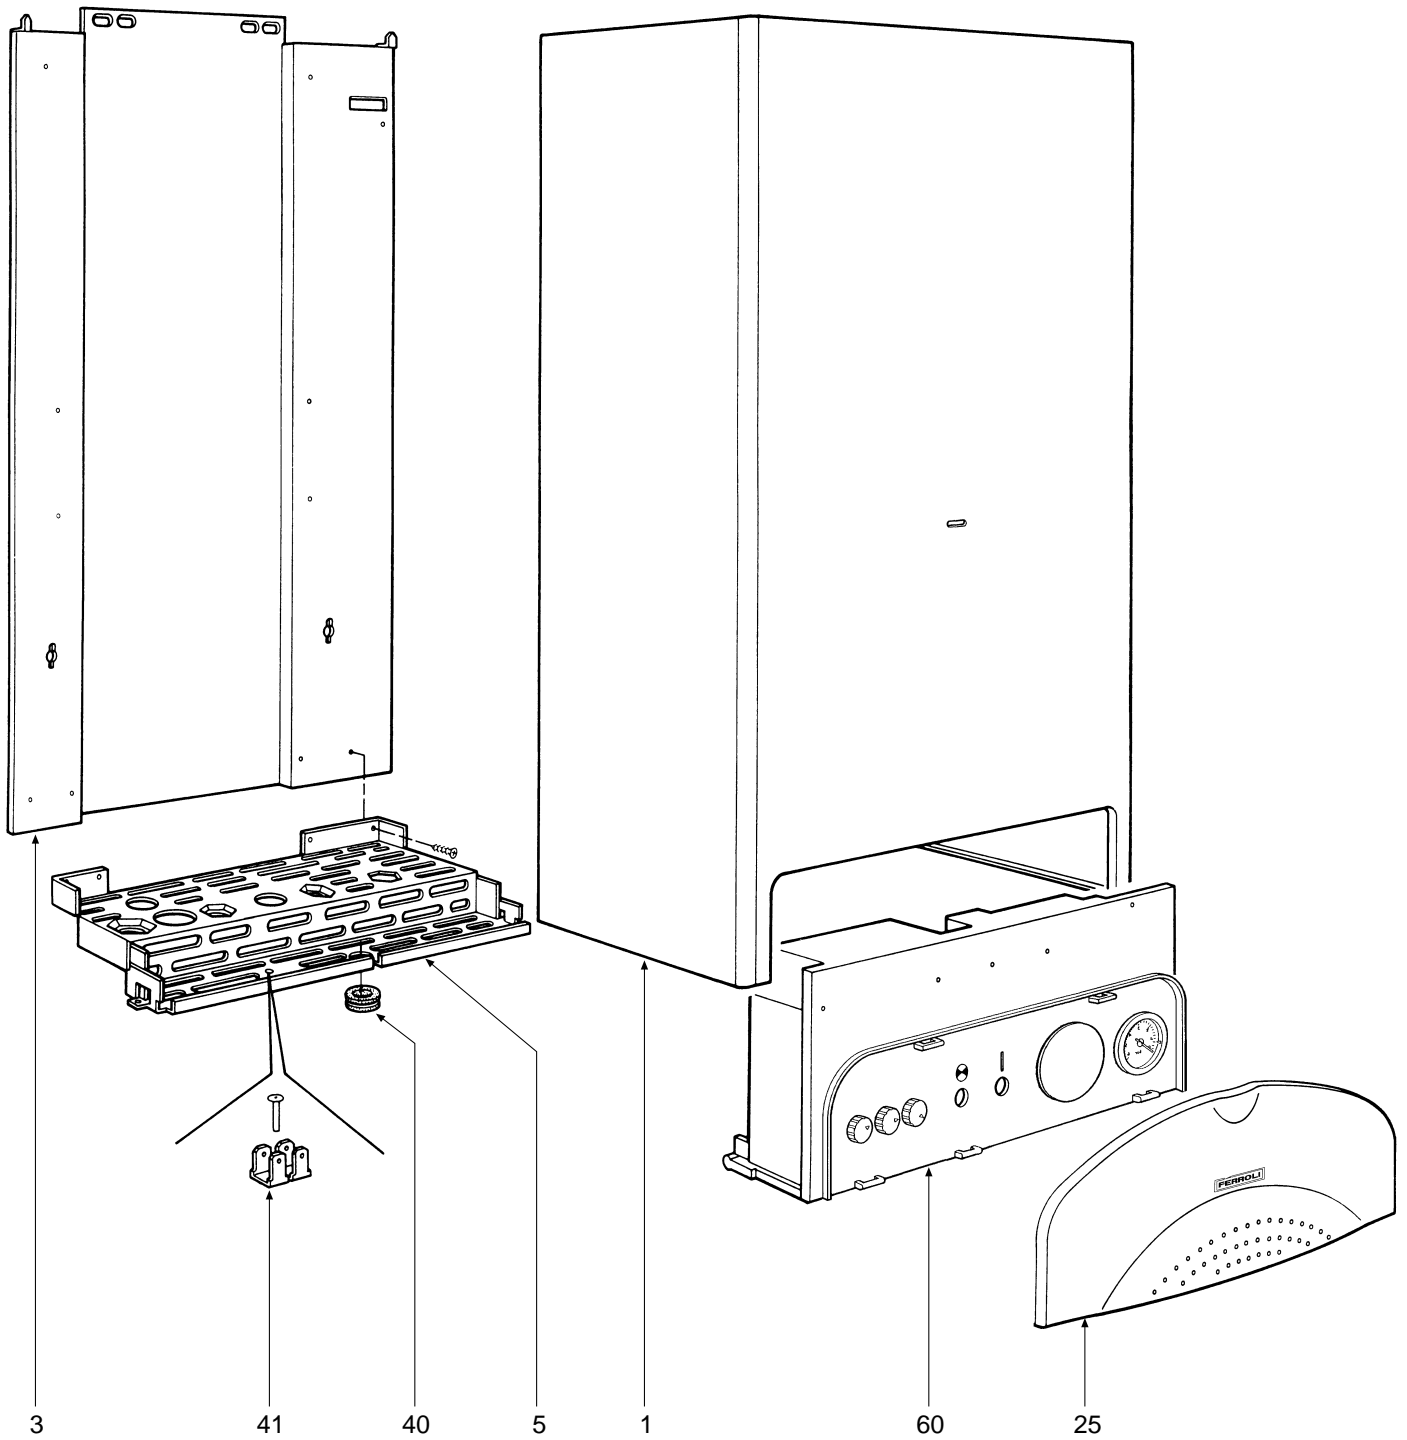

DOMINA C 24 E

- LISTA PEZZI DI RICAMBIO
- SPARE PART LIST
- ERSATZSTEILE
- LISTE PIECES DETACHES
- LISTA PIEZAS DE REPUESTO

Appr. nr. B97.08 A - CE 0063 AS 4967

CODICE	EDIZIONE	MERCATO	VISTO
30R0219/0	11 - 99	FR