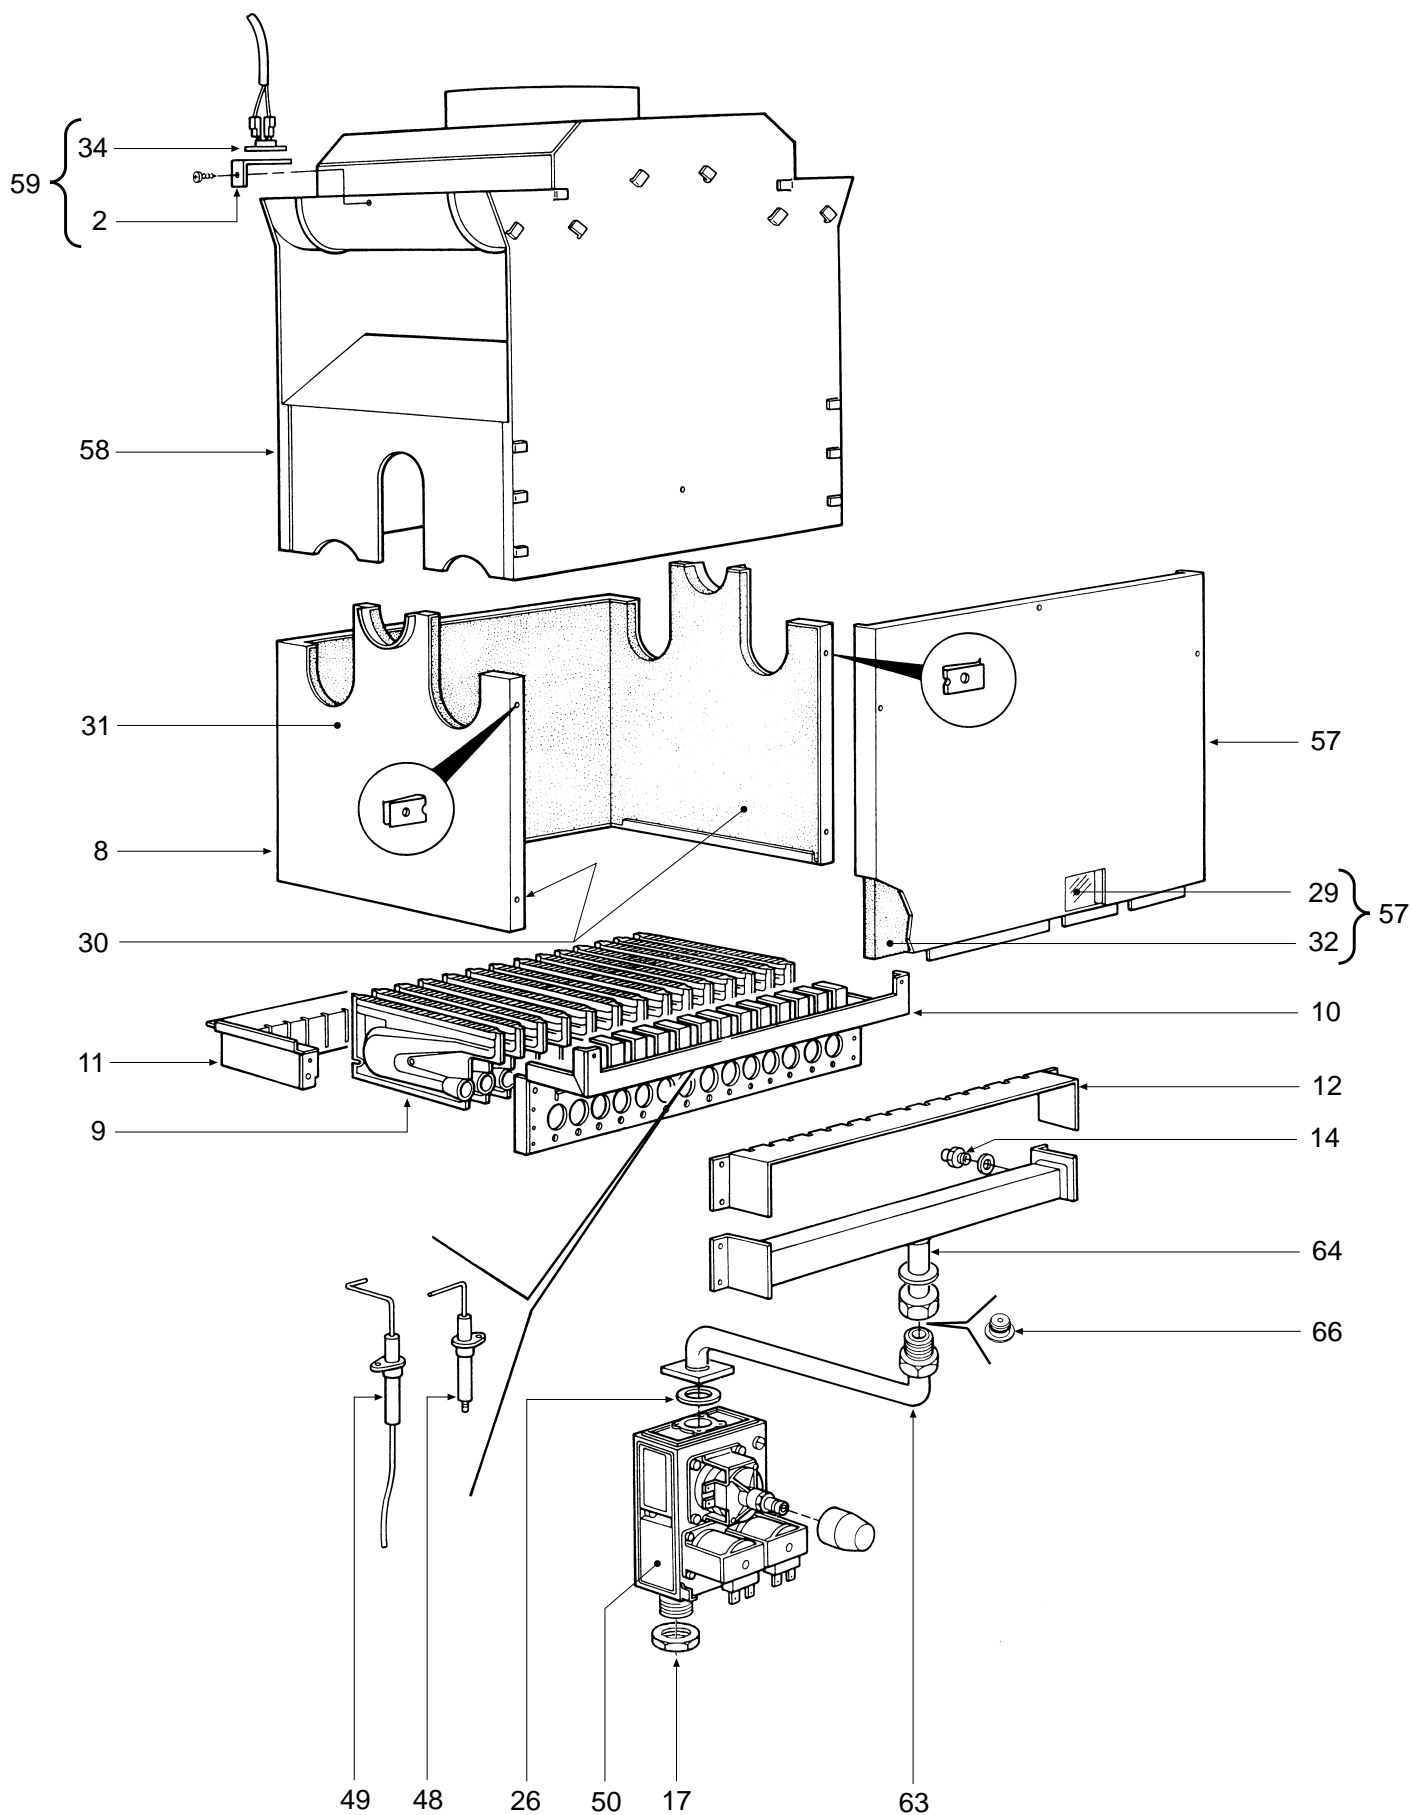

DOMINA C 24 E

- LISTA PEZZI DI RICAMBIO
- SPARE PART LIST
- ERSATZSTEILE
- LISTE PIECES DETACHES
- LISTA PIEZAS DE REPUESTO

Appr. nr. B97.08 A - CE 0063 AS 4967

CODICE	EDIZIONE	MERCATO	VISTO
30R0219/0	11 - 99	FR