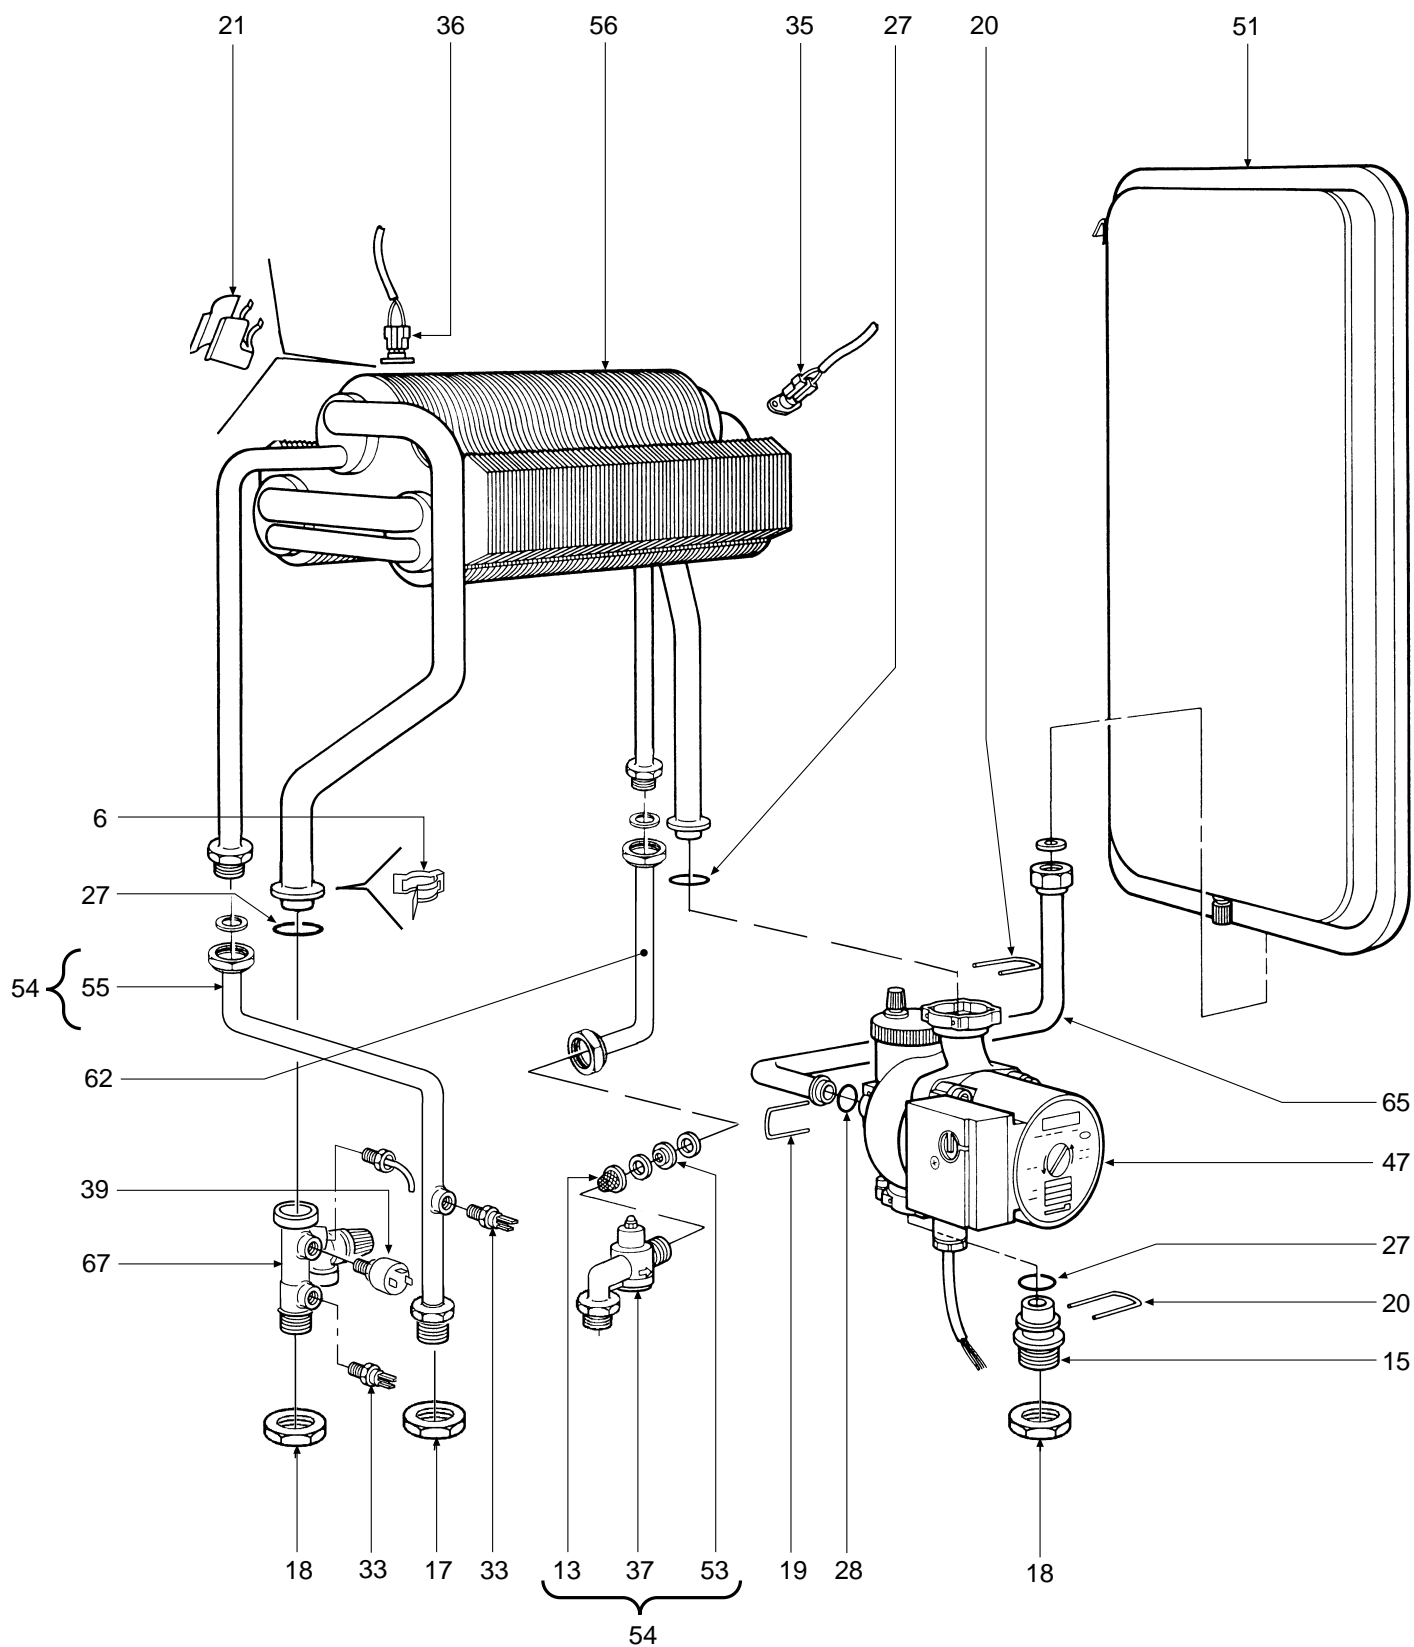

POS.	CODICE	DESCRIZIONE	Met.	G.P.L.
1	3114205/0	Chemise laquée "blanc"	•	•
2	3120640/1	Plaquette fixation thermostat fumées	•	•
3	3121000/0	Paroi avant cadre	•	•
4	3121002/0	Bride de support boîte électrique	•	•
5	3121155/0	Fond cadre chaudière	•	•
6	3430046/0	Ressort pour connexion	•	•
7	3500723/0	Bouchon ABS	•	•
8	3200224/0	Chambre de combustion	•	•
9	3220224/0	Rampe Furigas	•	•
10	3291336/0	Demi-coque avant tiroir	•	•
11	3291304/0	Demi-coque arrière tiroir	•	•
12	3291305/0	Tôle de protection collecteur gaz	•	•
13	3500748/0	Filtre pour raccord 1/2"	•	•
14	3400952/1	Injecteur trou Ø 1,10 (méthane)	•	•
14	3400981/1	Injecteur trou Ø 0,70 (gaz liquéfié)	•	•
15	3401189/0	Raccord pompe	•	•
17	3401151/0	Bride 1/2"	•	•
18	3401152/0	Bride 3/4"	•	•
19	3430037/0	Cheville pour tuyau Øe 14	•	•
20	3430038/0	Cheville pour tuyau Øe 18	•	•
21	3430039/2	Ressort de fixation thermostat à contact	•	•
22	3500721/0	Bouton pour potentiomètre	•	•
23	3500722/0	Bouton sélecteur	•	•
24	3500740/0	Bouchon	•	•
25	3500729/0	Bandeau de commande	•	•
26	3510059/0	Garniture avec guide Ø 27,5	•	•
27	3510112/0	Bague d'étanchéité Øi 17x4,5	•	•
28	3510113/0	Bague d'étanchéité Øi 13x3	•	•
29	3531525/0	Verre regard	•	•
30	3532059/0	Isolement côtés chambre de combustion	•	•
31	3532060/0	Isolant arrière chambre de combustion	•	•
32	3532061/0	Isolant panneau chambre de combustion	•	•
33	3620050/0	Sonde de température à immersion	•	•
34	3640004/0	Thermostat contacts or 80°	•	•
35	3640009/0	Thermostat contacts argent 88° sans bride	•	•
36	3640010/0	Thermostat contacts or 100° sans bride	•	•
37	3640018/0	Mesureur de débit	•	•
38	3640187/0	Hydromètre	•	•
39	3640193/0	Pressostat eau 1/4"	•	•
40	3650020/0	Passe-câble	•	•
41	3650572/0	Rivet de masse à 4 languettes	•	•
42	3650646/0	Boîte électrique	•	•
43	3650633/0	Couvercle pour boîte électrique	•	•
44	3650634/0	Couvercle pour boîtier	•	•
45	3650651/0	Serre-câble	•	•
46	3500742/0	Bouchon pour horloge de programmation	•	•
47	3660120/0	Pompe UPS 15-50FX 9K Grundfos	•	•
48	3670246/0	Électrode d'allumage	•	•