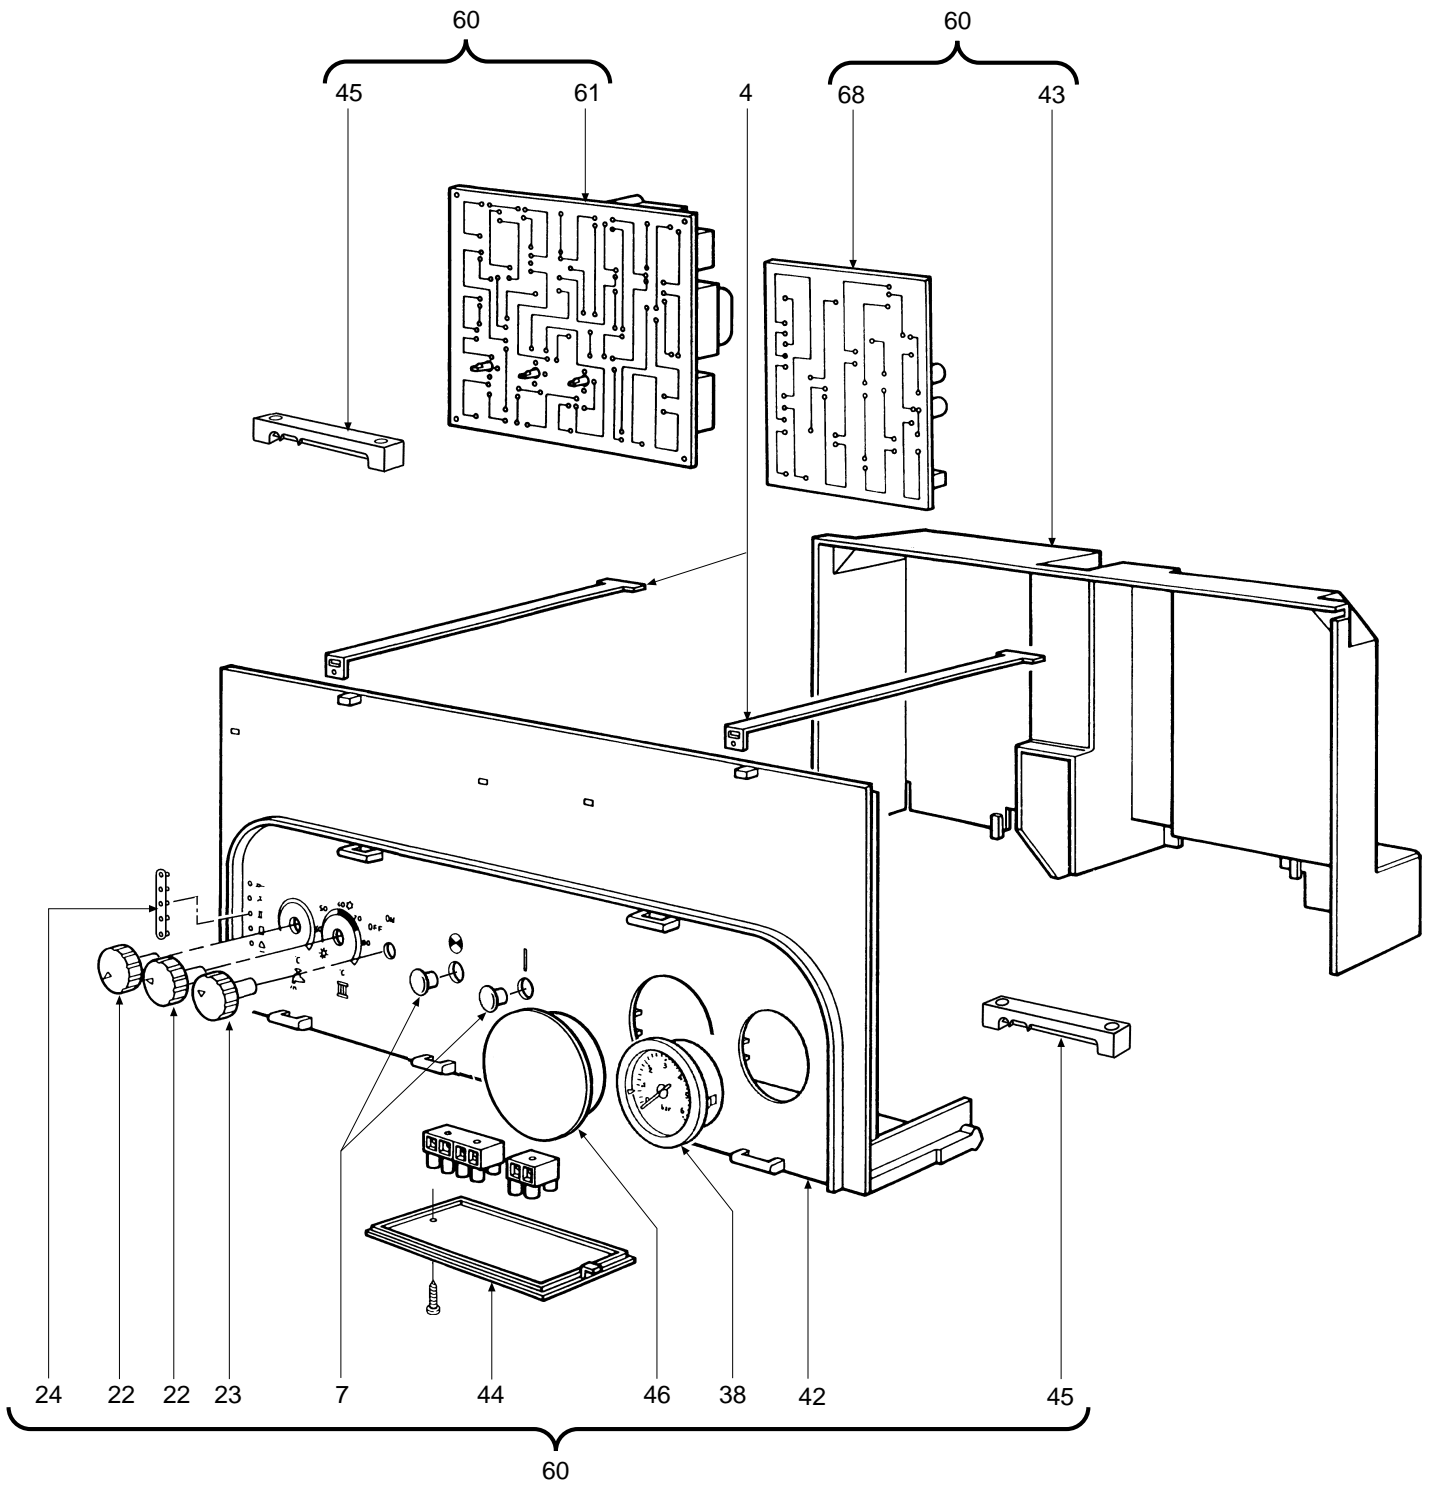

POS.	CODICE	DESCRIZIONE	Met.	G.P.L.
1	3114205/0	Chemise laquée "blanc"	•	•
2	3120640/1	Plaquette fixation thermostat fumées	•	•
3	3121000/0	Paroi avant cadre	•	•
4	3121002/0	Bride de support boîte électrique	•	•
5	3121155/0	Fond cadre chaudière	•	•
6	3430046/0	Ressort pour connexion	•	•
7	3500723/0	Bouchon ABS	•	•
8	3200224/0	Chambre de combustion	•	•
9	3220224/0	Rampe Furigas	•	•
10	3291336/0	Demi-coque avant tiroir	•	•
11	3291304/0	Demi-coque arrière tiroir	•	•
12	3291305/0	Tôle de protection collecteur gaz	•	•
13	3500748/0	Filtre pour raccord 1/2"	•	•
14	3400952/1	Injecteur trou Ø 1,10 (méthane)	•	•
14	3400981/1	Injecteur trou Ø 0,70 (gaz liquéfié)	•	•
15	3401189/0	Raccord pompe	•	•
17	3401151/0	Bride 1/2"	•	•
18	3401152/0	Bride 3/4"	•	•
19	3430037/0	Cheville pour tuyau Øe 14	•	•
20	3430038/0	Cheville pour tuyau Øe 18	•	•
21	3430039/2	Ressort de fixation thermostat à contact	•	•
22	3500721/0	Bouton pour potentiomètre	•	•
23	3500722/0	Bouton sélecteur	•	•
24	3500740/0	Bouchon	•	•
25	3500729/0	Bandeau de commande	•	•
26	3510059/0	Garniture avec guide Ø 27,5	•	•
27	3510112/0	Bague d'étanchéité Øi 17x4,5	•	•
28	3510113/0	Bague d'étanchéité Øi 13x3	•	•
29	3531525/0	Verre regard	•	•
30	3532059/0	Isolement côtés chambre de combustion	•	•
31	3532060/0	Isolant arrière chambre de combustion	•	•
32	3532061/0	Isolant panneau chambre de combustion	•	•
33	3620050/0	Sonde de température à immersion	•	•
34	3640004/0	Thermostat contacts or 80°	•	•
35	3640009/0	Thermostat contacts argent 88° sans bride	•	•
36	3640010/0	Thermostat contacts or 100° sans bride	•	•
37	3640018/0	Mesureur de débit	•	•
38	3640187/0	Hydromètre	•	•
39	3640193/0	Pressostat eau 1/4"	•	•
40	3650020/0	Passe-câble	•	•
41	3650572/0	Rivet de masse à 4 languettes	•	•
42	3650646/0	Boîte électrique	•	•
43	3650633/0	Couvercle pour boîte électrique	•	•
44	3650634/0	Couvercle pour boîtier	•	•
45	3650651/0	Serre-câble	•	•
46	3500742/0	Bouchon pour horloge de programmation	•	•
47	3660120/0	Pompe UPS 15-50FX 9K Grundfos	•	•
48	3670246/0	Électrode d'allumage	•	•