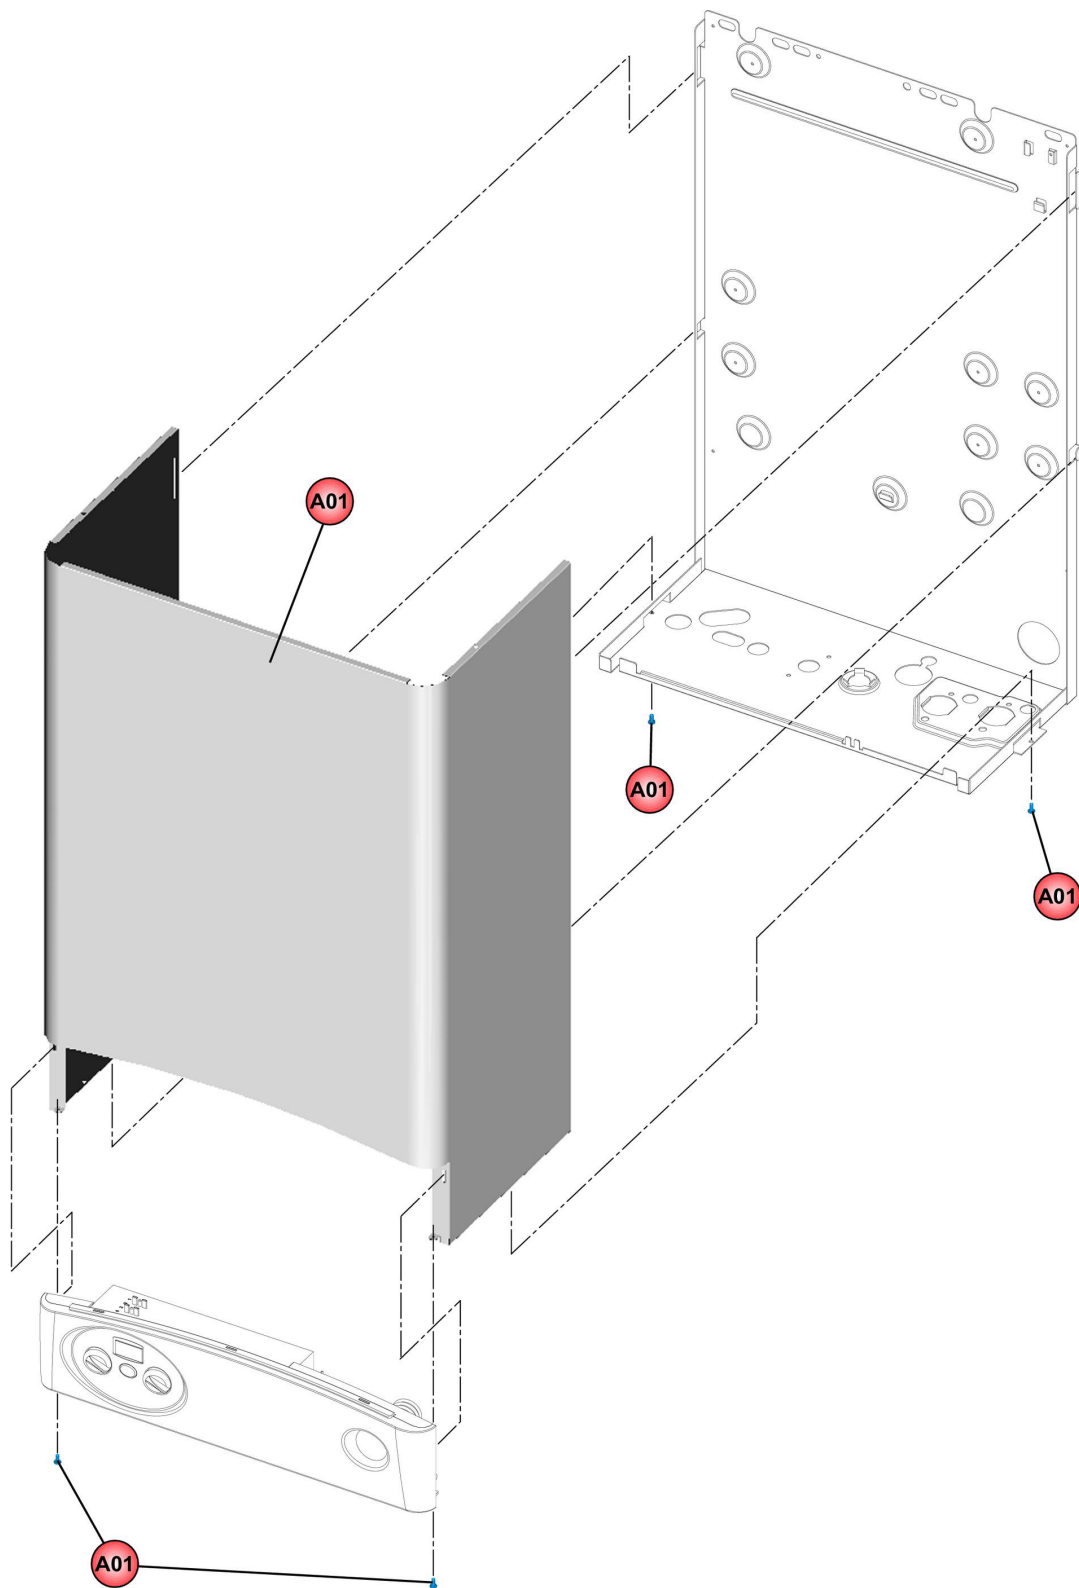

ferroli

DOMICOMPACT C24 D

- LISTA PEZZI DI RICAMBIO
- SPARE PART LIST
- ERSATZSTEILE
- LIJST ONDERDELEN
- LISTE PIECES DETACHES
- LISTA PIEZAS DE REPUESTO

CODICE	EDIZIONE	MERCATO
30K0226000	02/02/2005	FR

- MANTELLATURA - JACKET - KESSELVERKLEIDUNG -
- MANTEL - JAQUETTE - CUERPO -

- CABLAGGIO / WIRING / VERDRAHTUNG -
- BEKABELING / CABLAGE / CABLEADO -

**- GRUPPO ACQUA / WATER LINE / WASSERDRUCKLEITUNG -
- HYDRAULISCHE CONSTRUCTIE / CONDUITE EAU / GRUPO AGUA -**