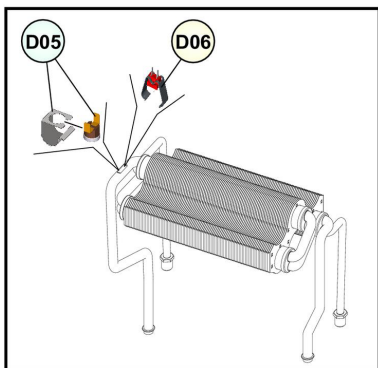

- MANTELLATURA - JACKET - KESSELVERKLEIDUNG -
- MANTEL - JAQUETTE - CUERPO -

- CABLAGGIO / WIRING / VERDRAHTUNG -
- BEKABELING / CABLAGE / CABLEADO -

**- GRUPPO ACQUA / WATER LINE / WASSERDRUCKLEITUNG -
- HYDRAULISCHE CONSTRUCTIE / CONDUITE EAU / GRUPO AGUA -**

- GRUPPO GAS / GAS LINE / GASSAMMLER EINHEIT -
- GASLIJN / CONDUITE GAZ / GRUPO GAS -

LISTA PEZZI 0A9C4IOA

POS.	CODICE	DESC.	QT.
A01	39812090	KIT MANTELLO (31113370)	1
B01	39812350	KIT MANOP.POT.Fm.A9 "FOL" (EX)	1
B02	39806330	KIT IDROMETRO (36400190)	1
B03	39812360	KIT CRUSCOTTO "DPY" (38516660)	1
B04	39812370	KIT CENTRALINA (36507811)	1
C01	39811420	KIT GUARNIZ.CALD.Sr.A204-A1G6	1
C02	39812140	KIT VASO ESP.8Lt. (36800410)	1
C03	39811550	KIT PACCO LAM. (37403440)	1
C04	39812150	KIT POMPA Mod.24 (36601600)	1
C05	39810230	KIT SONDA TEMP. SAN. (36200640)	1
C06	39813030	KIT GRUPPO H2O (38422500)	1
C07	39812160	KIT FLUSSOST.BITRON (36400710)	1
C08	39806180	KIT PRESSOSTATO H2O (36401930)	1
C09	39812340	KIT GUARNIZ.H2O (da 3/8"a 1")	1
C10	39813010	KIT 5 REG.PORT.10Lt. (36902080)	1
C11	39813230	KIT 5 FILTRI FLUSS. (39402940)	1
C12	39809740	KIT VALV.SIC. (39400540)	1
D01	39807500	KIT TST.FUMI COMPL. (38319080)	1
D02	39804950	KIT ISOL.CAM.COMB. (mod.24)	1
D03	39812170	KIT Elettrodo ACC. (36702581)	1
D04	39812190	KIT VALV.VGU 54A1109(36800400)	1
D05	39805650	KIT TST.C.ARG.100°C (36400900)	1
D06	39810220	KIT SONDA TEMP.RISC. (36200540)	1
D07	39805760	KIT 12 UG.ES7 F.1,30 (EL)	1
D08	39804780	KIT 12 UG.ES7 F.0,77 (EL)	1
D09	39806950	KIT CASSETTO 12R. (37608130)	1
D10	39808770	KIT 10 DIAFRAM.D.5,0 (34011770)	1