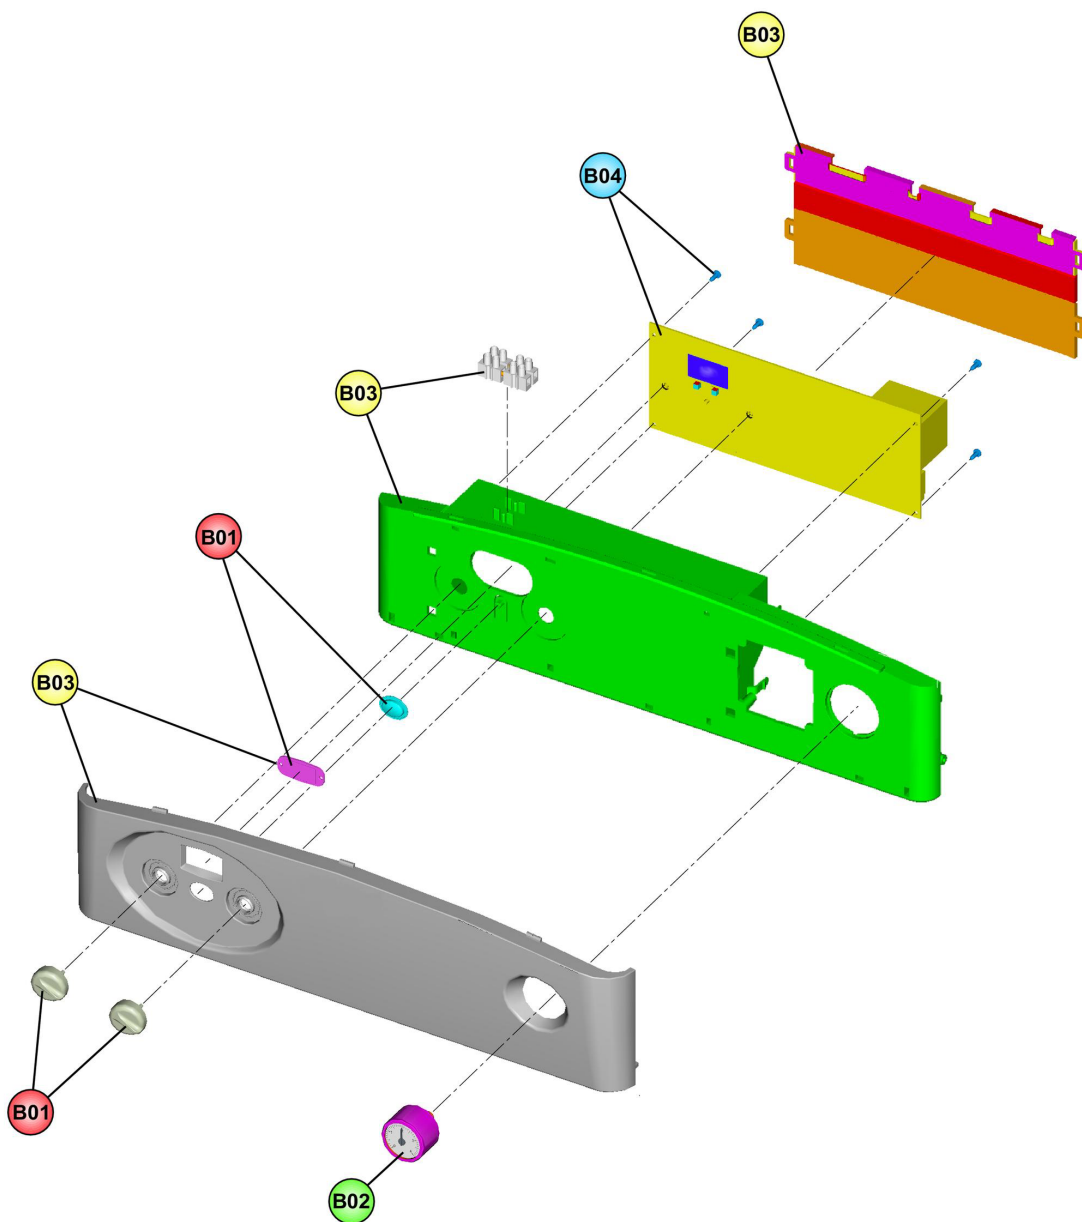

ferroli

DOMICOMPACT C24 D

- LISTA PEZZI DI RICAMBIO
- SPARE PART LIST
- ERSATZSTEILE
- LIJST ONDERDELEN
- LISTE PIECES DETACHES
- LISTA PIEZAS DE REPUESTO

CODICE	EDIZIONE	MERCATO
30K0226000	02/02/2005	FR

- MANTELLATURA - JACKET - KESSELVERKLEIDUNG -
- MANTEL - JAQUETTE - CUERPO -

- CABLAGGIO / WIRING / VERDRAHTUNG -
- BEKABELING / CABLAGE / CABLEADO -

**- GRUPPO ACQUA / WATER LINE / WASSERDRUCKLEITUNG -
- HYDRAULISCHE CONSTRUCTIE / CONDUITE EAU / GRUPO AGUA -**

- GRUPPO GAS / GAS LINE / GASSAMMLER EINHEIT -
- GASLIJN / CONDUITE GAZ / GRUPO GAS -

LISTA PEZZI 0A9C4IOA

POS.	CODICE	DESC.	QT.
A01	39812090	KIT MANTELLO (31113370)	1
B01	39812350	KIT MANOP.POT.Fm.A9 "FOL" (EX)	1
B02	39806330	KIT IDROMETRO (36400190)	1
B03	39812360	KIT CRUSCOTTO "DPY" (38516660)	1
B04	39812370	KIT CENTRALINA (36507811)	1
C01	39811420	KIT GUARNIZ.CALD.Sr.A204-A1G6	1
C02	39812140	KIT VASO ESP.8Lt. (36800410)	1
C03	39811550	KIT PACCO LAM. (37403440)	1
C04	39812150	KIT POMPA Mod.24 (36601600)	1
C05	39810230	KIT SONDA TEMP. SAN. (36200640)	1
C06	39813030	KIT GRUPPO H2O (38422500)	1
C07	39812160	KIT FLUSSOST.BITRON (36400710)	1
C08	39806180	KIT PRESSOSTATO H2O (36401930)	1
C09	39812340	KIT GUARNIZ.H2O (da 3/8"a 1")	1
C10	39813010	KIT 5 REG.PORT.10Lt. (36902080)	1
C11	39813230	KIT 5 FILTRI FLUSS. (39402940)	1
C12	39809740	KIT VALV.SIC. (39400540)	1
D01	39807500	KIT TST.FUMI COMPL. (38319080)	1
D02	39804950	KIT ISOL.CAM.COMB. (mod.24)	1
D03	39812170	KIT Elettrodo ACC. (36702581)	1
D04	39812190	KIT VALV.VGU 54A1109(36800400)	1
D05	39805650	KIT TST.C.ARG.100°C (36400900)	1
D06	39810220	KIT SONDA TEMP.RISC. (36200540)	1
D07	39805760	KIT 12 UG.ES7 F.1,30 (EL)	1
D08	39804780	KIT 12 UG.ES7 F.0,77 (EL)	1
D09	39806950	KIT CASSETTO 12R. (37608130)	1
D10	39808770	KIT 10 DIAFRAM.D.5,0 (34011770)	1

Manualista : Di Carlo Cristian