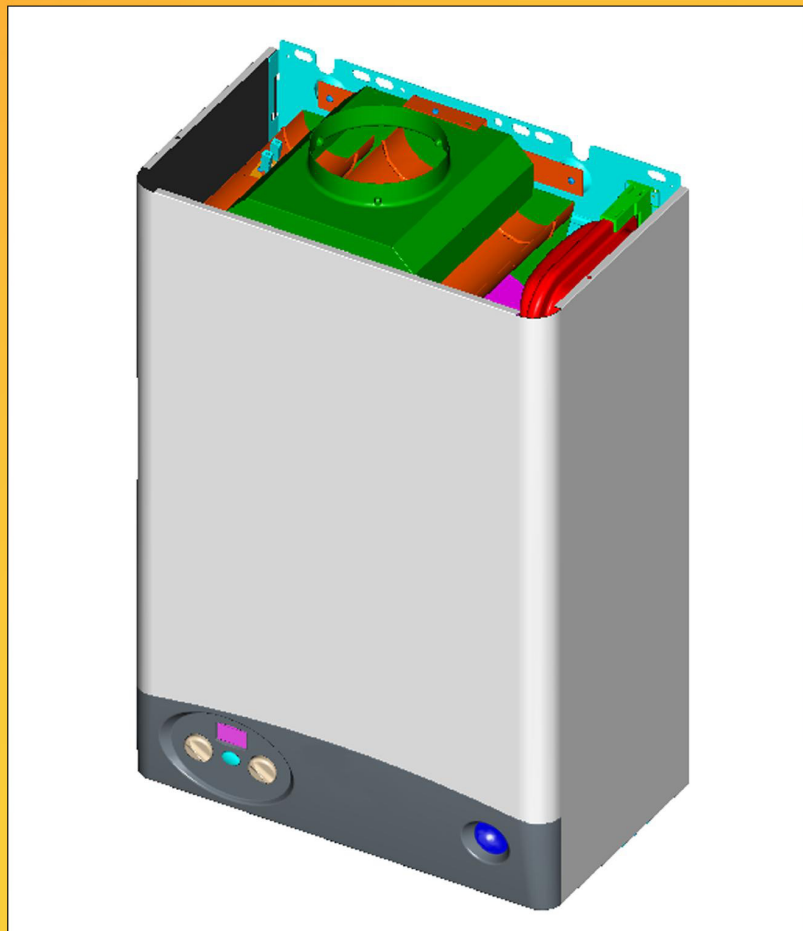

ferroli

DOMICOMPACT C24 D

- LISTA PEZZI DI RICAMBIO
- SPARE PART LIST
- ERSATZSTEILE
- LIJST ONDERDELEN
- LISTE PIECES DETACHES
- LISTA PIEZAS DE REPUESTO

CODICE	EDIZIONE	MERCATO
30K0226000	02/02/2005	FR

- MANTELLATURA - JACKET - KESSELVERKLEIDUNG -
- MANTEL - JAQUETTE - CUERPO -

- CABLAGGIO / WIRING / VERDRAHTUNG -
- BEKABELING / CABLAGE / CABLEADO -

**- GRUPPO ACQUA / WATER LINE / WASSERDRUCKLEITUNG -
- HYDRAULISCHE CONSTRUCTIE / CONDUITE EAU / GRUPO AGUA -**

- GRUPPO GAS / GAS LINE / GASSAMMLER EINHEIT -
- GASLIJN / CONDUITE GAZ / GRUPO GAS -

LISTA PEZZI 0A9C4IOA

POS.	CODICE	DESC.	QT.
A01	39812090	KIT MANTELLO (31113370)	1
B01	39812350	KIT MANOP.POT.Fm.A9 "FOL" (EX)	1
B02	39806330	KIT IDROMETRO (36400190)	1
B03	39812360	KIT CRUSCOTTO "DPY" (38516660)	1
B04	39812370	KIT CENTRALINA (36507811)	1
C01	39811420	KIT GUARNIZ.CALD.Sr.A204-A1G6	1
C02	39812140	KIT VASO ESP.8Lt. (36800410)	1
C03	39811550	KIT PACCO LAM. (37403440)	1
C04	39812150	KIT POMPA Mod.24 (36601600)	1
C05	39810230	KIT SONDA TEMP. SAN. (36200640)	1
C06	39813030	KIT GRUPPO H2O (38422500)	1
C07	39812160	KIT FLUSSOST.BITRON (36400710)	1
C08	39806180	KIT PRESSOSTATO H2O (36401930)	1
C09	39812340	KIT GUARNIZ.H2O (da 3/8"a 1")	1
C10	39813010	KIT 5 REG.PORT.10Lt. (36902080)	1
C11	39813230	KIT 5 FILTRI FLUSS. (39402940)	1
C12	39809740	KIT VALV.SIC. (39400540)	1
D01	39807500	KIT TST.FUMI COMPL. (38319080)	1
D02	39804950	KIT ISOL.CAM.COMB. (mod.24)	1
D03	39812170	KIT Elettrodo ACC. (36702581)	1
D04	39812190	KIT VALV.VGU 54A1109(36800400)	1
D05	39805650	KIT TST.C.ARG.100°C (36400900)	1
D06	39810220	KIT SONDA TEMP.RISC. (36200540)	1
D07	39805760	KIT 12 UG.ES7 F.1,30 (EL)	1
D08	39804780	KIT 12 UG.ES7 F.0,77 (EL)	1
D09	39806950	KIT CASSETTO 12R. (37608130)	1
D10	39808770	KIT 10 DIAFRAM.D.5,0 (34011770)	1