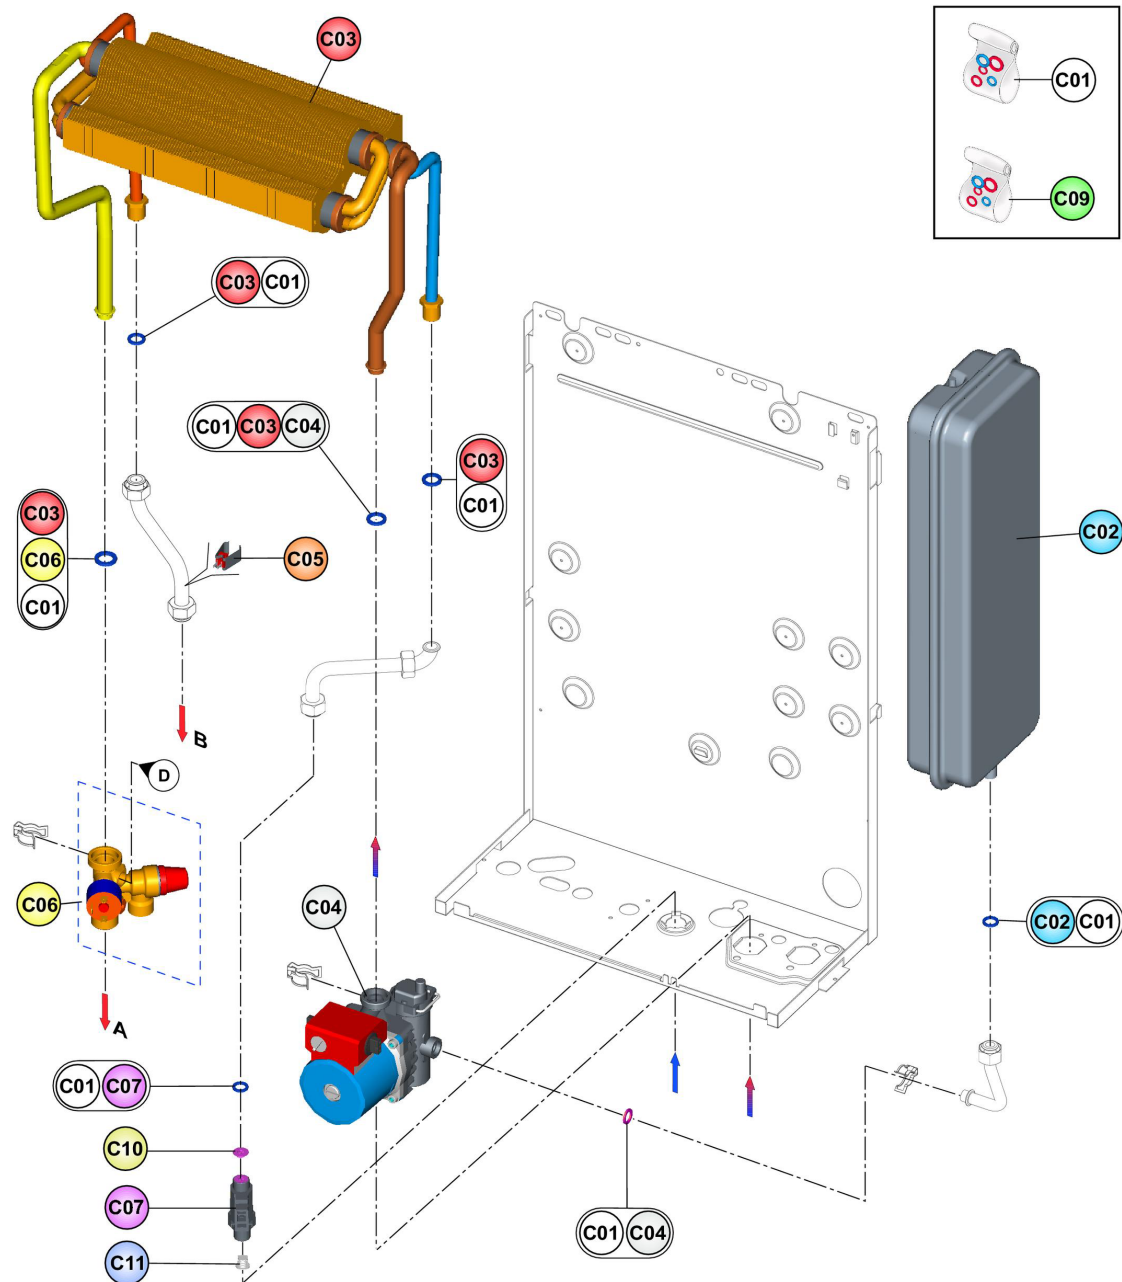

ferroli

DOMICOMPACT C24 D

- LISTA PEZZI DI RICAMBIO
- SPARE PART LIST
- ERSATZSTEILE
- LIJST ONDERDELEN
- LISTE PIECES DETACHES
- LISTA PIEZAS DE REPUESTO

CODICE	EDIZIONE	MERCATO
30K0226000	02/02/2005	FR

- MANTELLATURA - JACKET - KESSELVERKLEIDUNG -
- MANTEL - JAQUETTE - CUERPO -

- CABLAGGIO / WIRING / VERDRAHTUNG -
- BEKABELING / CABLAGE / CABLEADO -

**- GRUPPO ACQUA / WATER LINE / WASSERDRUCKLEITUNG -
- HYDRAULISCHE CONSTRUCTIE / CONDUITE EAU / GRUPO AGUA -**

- GRUPPO GAS / GAS LINE / GASSAMMLER EINHEIT -
- GASLIJN / CONDUITE GAZ / GRUPO GAS -

LISTA PEZZI 0A9C4IOA

POS.	CODICE	DESC.	QT.
A01	39812090	KIT MANTELLO (31113370)	1
B01	39812350	KIT MANOP.POT.Fm.A9 "FOL" (EX)	1
B02	39806330	KIT IDROMETRO (36400190)	1
B03	39812360	KIT CRUSCOTTO "DPY" (38516660)	1
B04	39812370	KIT CENTRALINA (36507811)	1
C01	39811420	KIT GUARNIZ.CALD.Sr.A204-A1G6	1
C02	39812140	KIT VASO ESP.8Lt. (36800410)	1
C03	39811550	KIT PACCO LAM. (37403440)	1
C04	39812150	KIT POMPA Mod.24 (36601600)	1
C05	39810230	KIT SONDA TEMP. SAN. (36200640)	1
C06	39813030	KIT GRUPPO H2O (38422500)	1
C07	39812160	KIT FLUSSOST.BITRON (36400710)	1
C08	39806180	KIT PRESSOSTATO H2O (36401930)	1
C09	39812340	KIT GUARNIZ.H2O (da 3/8"a 1")	1
C10	39813010	KIT 5 REG.PORT.10Lt. (36902080)	1
C11	39813230	KIT 5 FILTRI FLUSS. (39402940)	1
C12	39809740	KIT VALV.SIC. (39400540)	1
D01	39807500	KIT TST.FUMI COMPL. (38319080)	1
D02	39804950	KIT ISOL.CAM.COMB. (mod.24)	1
D03	39812170	KIT Elettrodo ACC. (36702581)	1
D04	39812190	KIT VALV.VGU 54A1109(36800400)	1
D05	39805650	KIT TST.C.ARG.100°C (36400900)	1
D06	39810220	KIT SONDA TEMP.RISC. (36200540)	1
D07	39805760	KIT 12 UG.ES7 F.1,30 (EL)	1
D08	39804780	KIT 12 UG.ES7 F.0,77 (EL)	1
D09	39806950	KIT CASSETTO 12R. (37608130)	1
D10	39808770	KIT 10 DIAFRAM.D.5,0 (34011770)	1