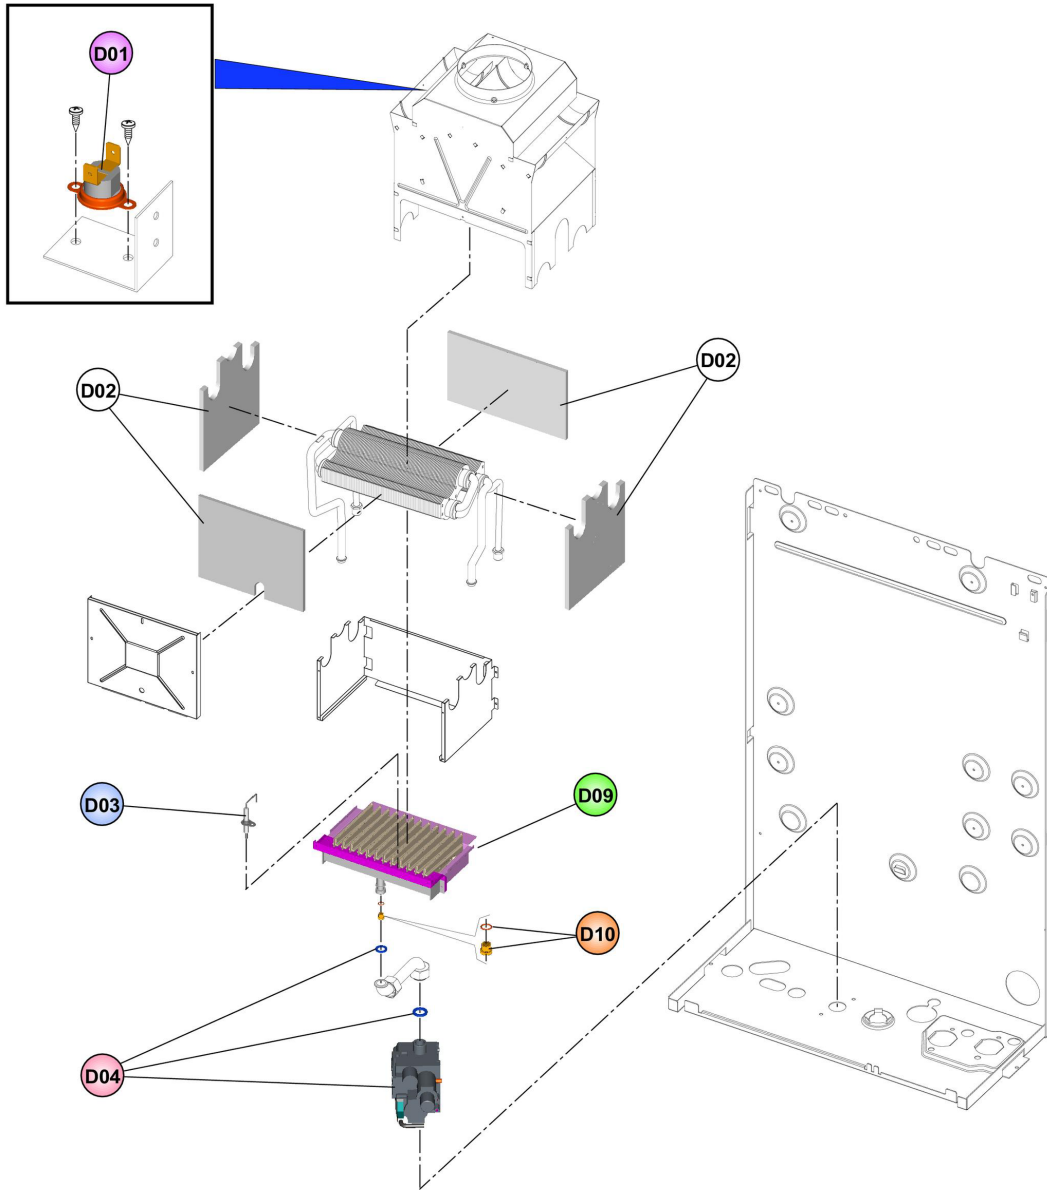

ferroli

DOMICOMPACT C24 D

- LISTA PEZZI DI RICAMBIO
- SPARE PART LIST
- ERSATZSTEILE
- LIJST ONDERDELEN
- LISTE PIECES DETACHES
- LISTA PIEZAS DE REPUESTO

CODICE	EDIZIONE	MERCATO
30K0226000	02/02/2005	FR

- MANTELLATURA - JACKET - KESSELVERKLEIDUNG -
- MANTEL - JAQUETTE - CUERPO -

- CABLAGGIO / WIRING / VERDRAHTUNG -
- BEKABELING / CABLAGE / CABLEADO -

**- GRUPPO ACQUA / WATER LINE / WASSERDRUCKLEITUNG -
- HYDRAULISCHE CONSTRUCTIE / CONDUITE EAU / GRUPO AGUA -**

- GRUPPO GAS / GAS LINE / GASSAMMLER EINHEIT -
- GASLIJN / CONDUITE GAZ / GRUPO GAS -

LISTA PEZZI 0A9C4IOA

POS.	CODICE	DESC.	QT.
A01	39812090	KIT MANTELLO (31113370)	1
B01	39812350	KIT MANOP.POT.Fm.A9 "FOL" (EX)	1
B02	39806330	KIT IDROMETRO (36400190)	1
B03	39812360	KIT CRUSCOTTO "DPY" (38516660)	1
B04	39812370	KIT CENTRALINA (36507811)	1
C01	39811420	KIT GUARNIZ.CALD.Sr.A204-A1G6	1
C02	39812140	KIT VASO ESP.8Lt. (36800410)	1
C03	39811550	KIT PACCO LAM. (37403440)	1
C04	39812150	KIT POMPA Mod.24 (36601600)	1
C05	39810230	KIT SONDA TEMP. SAN. (36200640)	1
C06	39813030	KIT GRUPPO H2O (38422500)	1
C07	39812160	KIT FLUSSOST.BITRON (36400710)	1
C08	39806180	KIT PRESSOSTATO H2O (36401930)	1
C09	39812340	KIT GUARNIZ.H2O (da 3/8"a 1")	1
C10	39813010	KIT 5 REG.PORT.10Lt. (36902080)	1
C11	39813230	KIT 5 FILTRI FLUSS. (39402940)	1
C12	39809740	KIT VALV.SIC. (39400540)	1
D01	39807500	KIT TST.FUMI COMPL. (38319080)	1
D02	39804950	KIT ISOL.CAM.COMB. (mod.24)	1
D03	39812170	KIT Elettrodo ACC. (36702581)	1
D04	39812190	KIT VALV.VGU 54A1109(36800400)	1
D05	39805650	KIT TST.C.ARG.100°C (36400900)	1
D06	39810220	KIT SONDA TEMP.RISC. (36200540)	1
D07	39805760	KIT 12 UG.ES7 F.1,30 (EL)	1
D08	39804780	KIT 12 UG.ES7 F.0,77 (EL)	1
D09	39806950	KIT CASSETTO 12R. (37608130)	1
D10	39808770	KIT 10 DIAFRAM.D.5,0 (34011770)	1