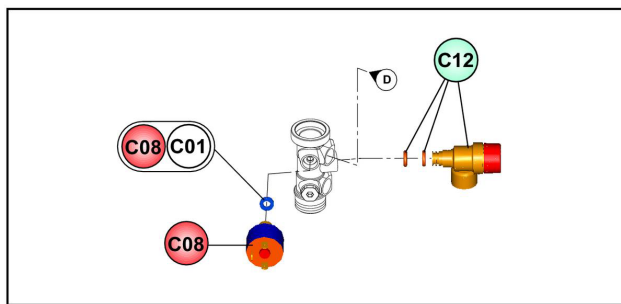

ferroli

DOMICOMPACT C24 D

- LISTA PEZZI DI RICAMBIO
- SPARE PART LIST
- ERSATZSTEILE
- LIJST ONDERDELEN
- LISTE PIECES DETACHES
- LISTA PIEZAS DE REPUESTO

CODICE	EDIZIONE	MERCATO
30K0226000	02/02/2005	FR

- MANTELLATURA - JACKET - KESSELVERKLEIDUNG -
- MANTEL - JAQUETTE - CUERPO -

- CABLAGGIO / WIRING / VERDRAHTUNG -
- BEKABELING / CABLAGE / CABLEADO -

**- GRUPPO ACQUA / WATER LINE / WASSERDRUCKLEITUNG -
- HYDRAULISCHE CONSTRUCTIE / CONDUITE EAU / GRUPO AGUA -**

- GRUPPO GAS / GAS LINE / GASSAMMLER EINHEIT -
- GASLIJN / CONDUITE GAZ / GRUPO GAS -

LISTA PEZZI 0A9C4IOA

POS.	CODICE	DESC.	QT.
A01	39812090	KIT MANTELLO (31113370)	1
B01	39812350	KIT MANOP.POT.Fm.A9 "FOL" (EX)	1
B02	39806330	KIT IDROMETRO (36400190)	1
B03	39812360	KIT CRUSCOTTO "DPY" (38516660)	1
B04	39812370	KIT CENTRALINA (36507811)	1
C01	39811420	KIT GUARNIZ.CALD.Sr.A204-A1G6	1
C02	39812140	KIT VASO ESP.8Lt. (36800410)	1
C03	39811550	KIT PACCO LAM. (37403440)	1
C04	39812150	KIT POMPA Mod.24 (36601600)	1
C05	39810230	KIT SONDA TEMP. SAN. (36200640)	1
C06	39813030	KIT GRUPPO H2O (38422500)	1
C07	39812160	KIT FLUSSOST.BITRON (36400710)	1
C08	39806180	KIT PRESSOSTATO H2O (36401930)	1
C09	39812340	KIT GUARNIZ.H2O (da 3/8"a 1")	1
C10	39813010	KIT 5 REG.PORT.10Lt. (36902080)	1
C11	39813230	KIT 5 FILTRI FLUSS. (39402940)	1
C12	39809740	KIT VALV.SIC. (39400540)	1
D01	39807500	KIT TST.FUMI COMPL. (38319080)	1
D02	39804950	KIT ISOL.CAM.COMB. (mod.24)	1
D03	39812170	KIT Elettrodo ACC. (36702581)	1
D04	39812190	KIT VALV.VGU 54A1109(36800400)	1
D05	39805650	KIT TST.C.ARG.100°C (36400900)	1
D06	39810220	KIT SONDA TEMP.RISC. (36200540)	1
D07	39805760	KIT 12 UG.ES7 F.1,30 (EL)	1
D08	39804780	KIT 12 UG.ES7 F.0,77 (EL)	1
D09	39806950	KIT CASSETTO 12R. (37608130)	1
D10	39808770	KIT 10 DIAFRAM.D.5,0 (34011770)	1