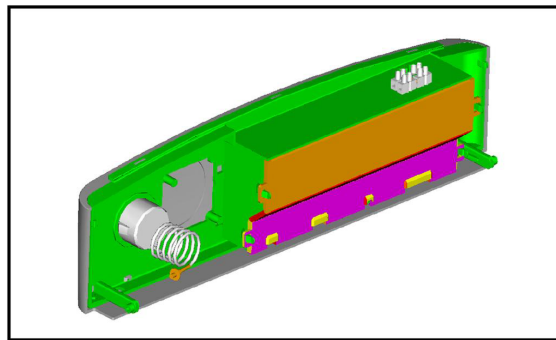

ferroli

DOMICOMPACT C24 D

- LISTA PEZZI DI RICAMBIO
- SPARE PART LIST
- ERSATZSTEILE
- LIJST ONDERDELEN
- LISTE PIECES DETACHES
- LISTA PIEZAS DE REPUESTO

CODICE	EDIZIONE	MERCATO
30K0226000	02/02/2005	FR

- MANTELLATURA - JACKET - KESSELVERKLEIDUNG -
- MANTEL - JAQUETTE - CUERPO -

- CABLAGGIO / WIRING / VERDRAHTUNG -
- BEKABELING / CABLAGE / CABLEADO -

**- GRUPPO ACQUA / WATER LINE / WASSERDRUCKLEITUNG -
- HYDRAULISCHE CONSTRUCTIE / CONDUITE EAU / GRUPO AGUA -**

- GRUPPO GAS / GAS LINE / GASSAMMLER EINHEIT -
- GASLIJN / CONDUITE GAZ / GRUPO GAS -

LISTA PEZZI 0A9C4IOA

POS.	CODICE	DESC.	QT.
A01	39812090	KIT MANTELLO (31113370)	1
B01	39812350	KIT MANOP.POT.Fm.A9 "FOL" (EX)	1
B02	39806330	KIT IDROMETRO (36400190)	1
B03	39812360	KIT CRUSCOTTO "DPY" (38516660)	1
B04	39812370	KIT CENTRALINA (36507811)	1
C01	39811420	KIT GUARNIZ.CALD.Sr.A204-A1G6	1
C02	39812140	KIT VASO ESP.8Lt. (36800410)	1
C03	39811550	KIT PACCO LAM. (37403440)	1
C04	39812150	KIT POMPA Mod.24 (36601600)	1
C05	39810230	KIT SONDA TEMP. SAN. (36200640)	1
C06	39813030	KIT GRUPPO H2O (38422500)	1
C07	39812160	KIT FLUSSOST.BITRON (36400710)	1
C08	39806180	KIT PRESSOSTATO H2O (36401930)	1
C09	39812340	KIT GUARNIZ.H2O (da 3/8"a 1")	1
C10	39813010	KIT 5 REG.PORT.10Lt. (36902080)	1
C11	39813230	KIT 5 FILTRI FLUSS. (39402940)	1
C12	39809740	KIT VALV.SIC. (39400540)	1
D01	39807500	KIT TST.FUMI COMPL. (38319080)	1
D02	39804950	KIT ISOL.CAM.COMB. (mod.24)	1
D03	39812170	KIT Elettrodo ACC. (36702581)	1
D04	39812190	KIT VALV.VGU 54A1109(36800400)	1
D05	39805650	KIT TST.C.ARG.100°C (36400900)	1
D06	39810220	KIT SONDA TEMP.RISC. (36200540)	1
D07	39805760	KIT 12 UG.ES7 F.1,30 (EL)	1
D08	39804780	KIT 12 UG.ES7 F.0,77 (EL)	1
D09	39806950	KIT CASSETTO 12R. (37608130)	1
D10	39808770	KIT 10 DIAFRAM.D.5,0 (34011770)	1