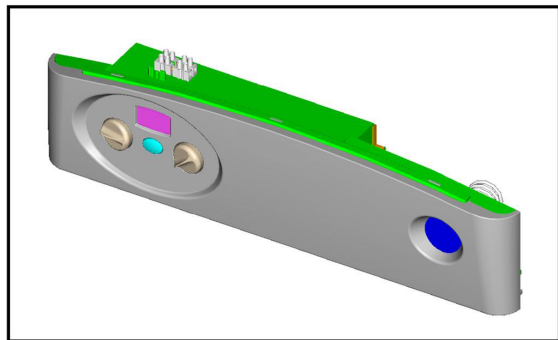

ferroli

DOMICOMPACT C24 D

- LISTA PEZZI DI RICAMBIO
- SPARE PART LIST
- ERSATZSTEILE
- LIJST ONDERDELEN
- LISTE PIECES DETACHES
- LISTA PIEZAS DE REPUESTO

CODICE	EDIZIONE	MERCATO
30K0226000	02/02/2005	FR

- MANTELLATURA - JACKET - KESSELVERKLEIDUNG -
- MANTEL - JAQUETTE - CUERPO -

- CABLAGGIO / WIRING / VERDRAHTUNG -
- BEKABELING / CABLAGE / CABLEADO -

**- GRUPPO ACQUA / WATER LINE / WASSERDRUCKLEITUNG -
- HYDRAULISCHE CONSTRUCTIE / CONDUITE EAU / GRUPO AGUA -**

- GRUPPO GAS / GAS LINE / GASSAMMLER EINHEIT -
- GASLIJN / CONDUITE GAZ / GRUPO GAS -

LISTA PEZZI 0A9C4IOA

POS.	CODICE	DESC.	QT.
A01	39812090	KIT MANTELLO (31113370)	1
B01	39812350	KIT MANOP.POT.Fm.A9 "FOL" (EX)	1
B02	39806330	KIT IDROMETRO (36400190)	1
B03	39812360	KIT CRUSCOTTO "DPY" (38516660)	1
B04	39812370	KIT CENTRALINA (36507811)	1
C01	39811420	KIT GUARNIZ.CALD.Sr.A204-A1G6	1
C02	39812140	KIT VASO ESP.8Lt. (36800410)	1
C03	39811550	KIT PACCO LAM. (37403440)	1
C04	39812150	KIT POMPA Mod.24 (36601600)	1
C05	39810230	KIT SONDA TEMP. SAN. (36200640)	1
C06	39813030	KIT GRUPPO H2O (38422500)	1
C07	39812160	KIT FLUSSOST.BITRON (36400710)	1
C08	39806180	KIT PRESSOSTATO H2O (36401930)	1
C09	39812340	KIT GUARNIZ.H2O (da 3/8"a 1")	1
C10	39813010	KIT 5 REG.PORT.10Lt. (36902080)	1
C11	39813230	KIT 5 FILTRI FLUSS. (39402940)	1
C12	39809740	KIT VALV.SIC. (39400540)	1
D01	39807500	KIT TST.FUMI COMPL. (38319080)	1
D02	39804950	KIT ISOL.CAM.COMB. (mod.24)	1
D03	39812170	KIT Elettrodo ACC. (36702581)	1
D04	39812190	KIT VALV.VGU 54A1109(36800400)	1
D05	39805650	KIT TST.C.ARG.100°C (36400900)	1
D06	39810220	KIT SONDA TEMP.RISC. (36200540)	1
D07	39805760	KIT 12 UG.ES7 F.1,30 (EL)	1
D08	39804780	KIT 12 UG.ES7 F.0,77 (EL)	1
D09	39806950	KIT CASSETTO 12R. (37608130)	1
D10	39808770	KIT 10 DIAFRAM.D.5,0 (34011770)	1