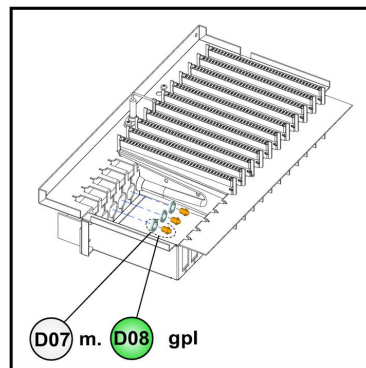

- MANTELLATURA - JACKET - KESSELVERKLEIDUNG -
- MANTEL - JAQUETTE - CUERPO -

- CABLAGGIO / WIRING / VERDRAHTUNG -
- BEKABELING / CABLAGE / CABLEADO -

**- GRUPPO ACQUA / WATER LINE / WASSERDRUCKLEITUNG -
- HYDRAULISCHE CONSTRUCTIE / CONDUITE EAU / GRUPO AGUA -**

- GRUPPO GAS / GAS LINE / GASSAMMLER EINHEIT -
- GASLIJN / CONDUITE GAZ / GRUPO GAS -

LISTA PEZZI 0A9C4IOA

POS.	CODICE	DESC.	QT.
A01	39812090	KIT MANTELLO (31113370)	1
B01	39812350	KIT MANOP.POT.Fm.A9 "FOL" (EX)	1
B02	39806330	KIT IDROMETRO (36400190)	1
B03	39812360	KIT CRUSCOTTO "DPY" (38516660)	1
B04	39812370	KIT CENTRALINA (36507811)	1
C01	39811420	KIT GUARNIZ.CALD.Sr.A204-A1G6	1
C02	39812140	KIT VASO ESP.8Lt. (36800410)	1
C03	39811550	KIT PACCO LAM. (37403440)	1
C04	39812150	KIT POMPA Mod.24 (36601600)	1
C05	39810230	KIT SONDA TEMP. SAN. (36200640)	1
C06	39813030	KIT GRUPPO H2O (38422500)	1
C07	39812160	KIT FLUSSOST.BITRON (36400710)	1
C08	39806180	KIT PRESSOSTATO H2O (36401930)	1
C09	39812340	KIT GUARNIZ.H2O (da 3/8"a 1")	1
C10	39813010	KIT 5 REG.PORT.10Lt. (36902080)	1
C11	39813230	KIT 5 FILTRI FLUSS. (39402940)	1
C12	39809740	KIT VALV.SIC. (39400540)	1
D01	39807500	KIT TST.FUMI COMPL. (38319080)	1
D02	39804950	KIT ISOL.CAM.COMB. (mod.24)	1
D03	39812170	KIT Elettrodo ACC. (36702581)	1
D04	39812190	KIT VALV.VGU 54A1109(36800400)	1
D05	39805650	KIT TST.C.ARG.100°C (36400900)	1
D06	39810220	KIT SONDA TEMP.RISC. (36200540)	1
D07	39805760	KIT 12 UG.ES7 F.1,30 (EL)	1
D08	39804780	KIT 12 UG.ES7 F.0,77 (EL)	1
D09	39806950	KIT CASSETTO 12R. (37608130)	1
D10	39808770	KIT 10 DIAFRAM.D.5,0 (34011770)	1