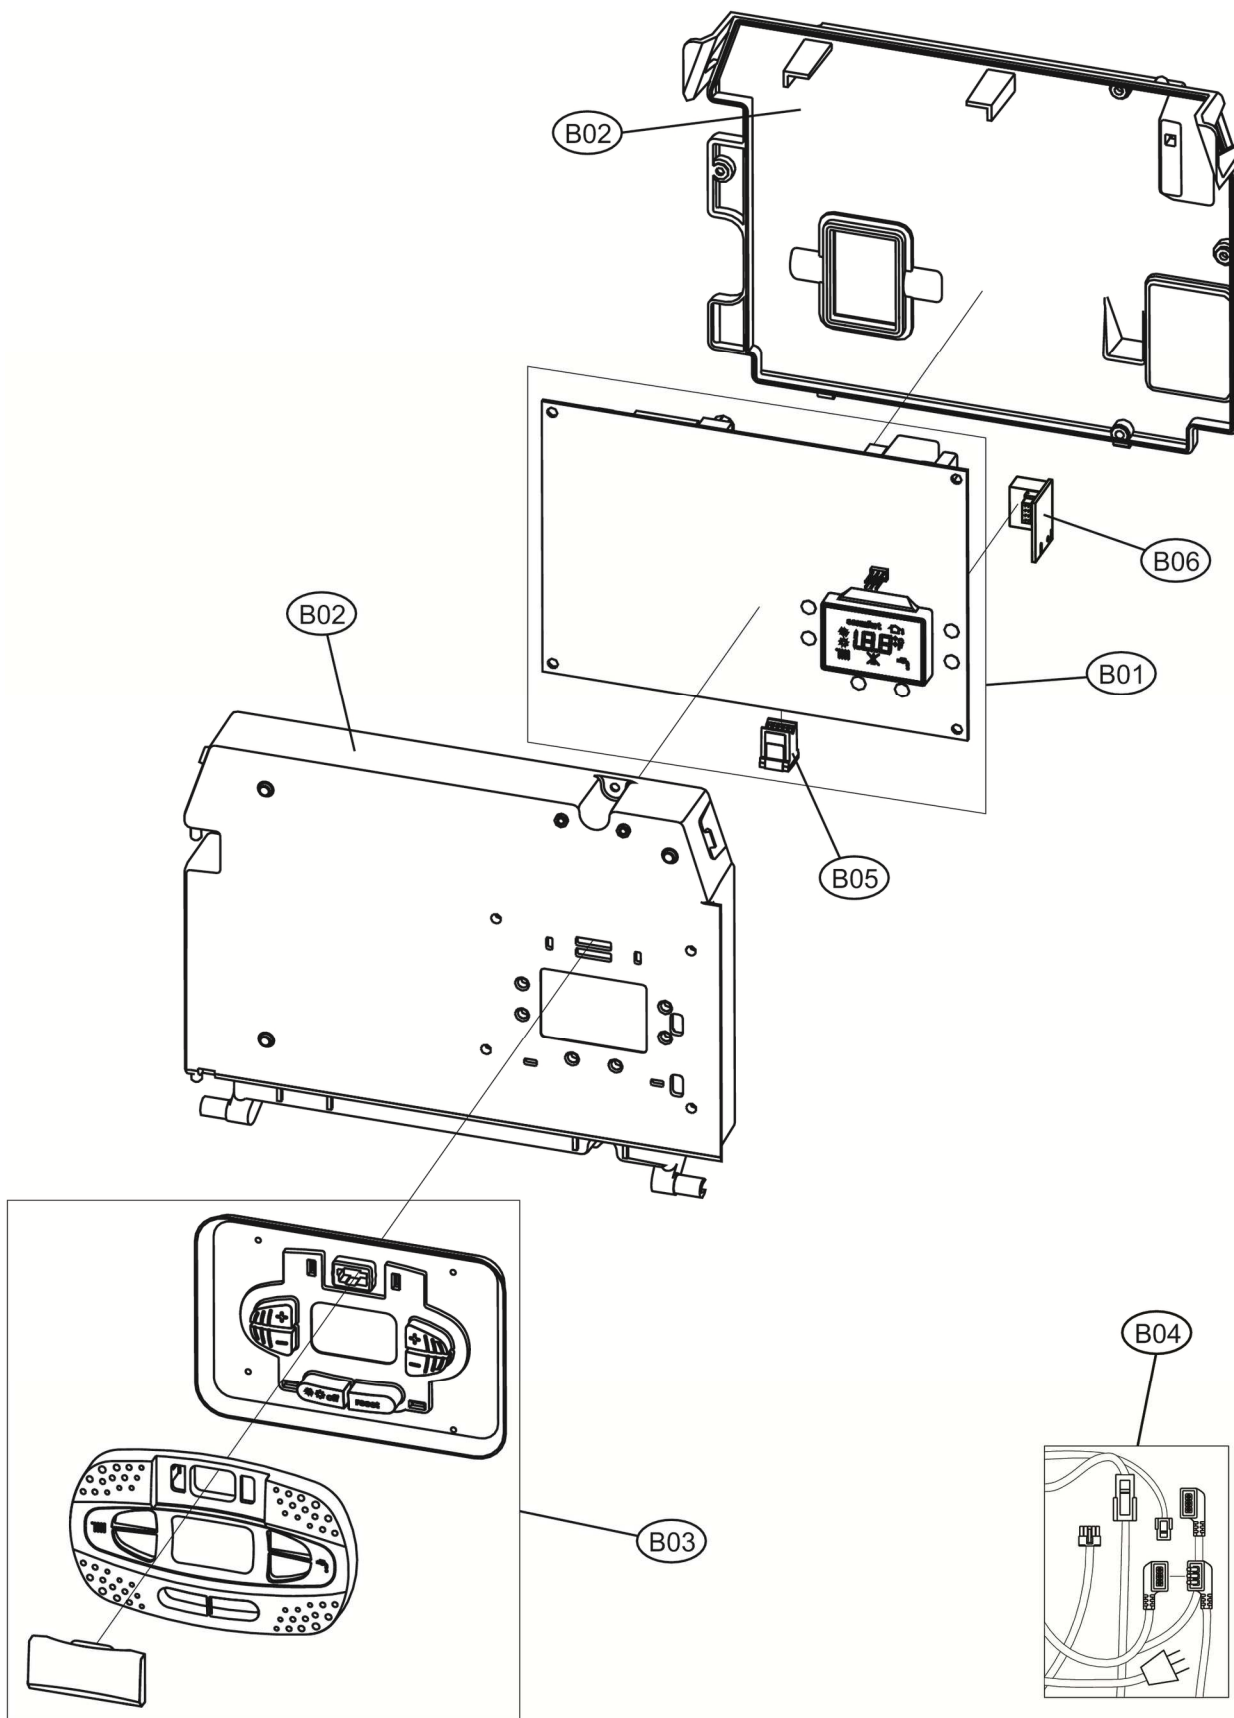

BLUEHELIX TECH RRT 28 C