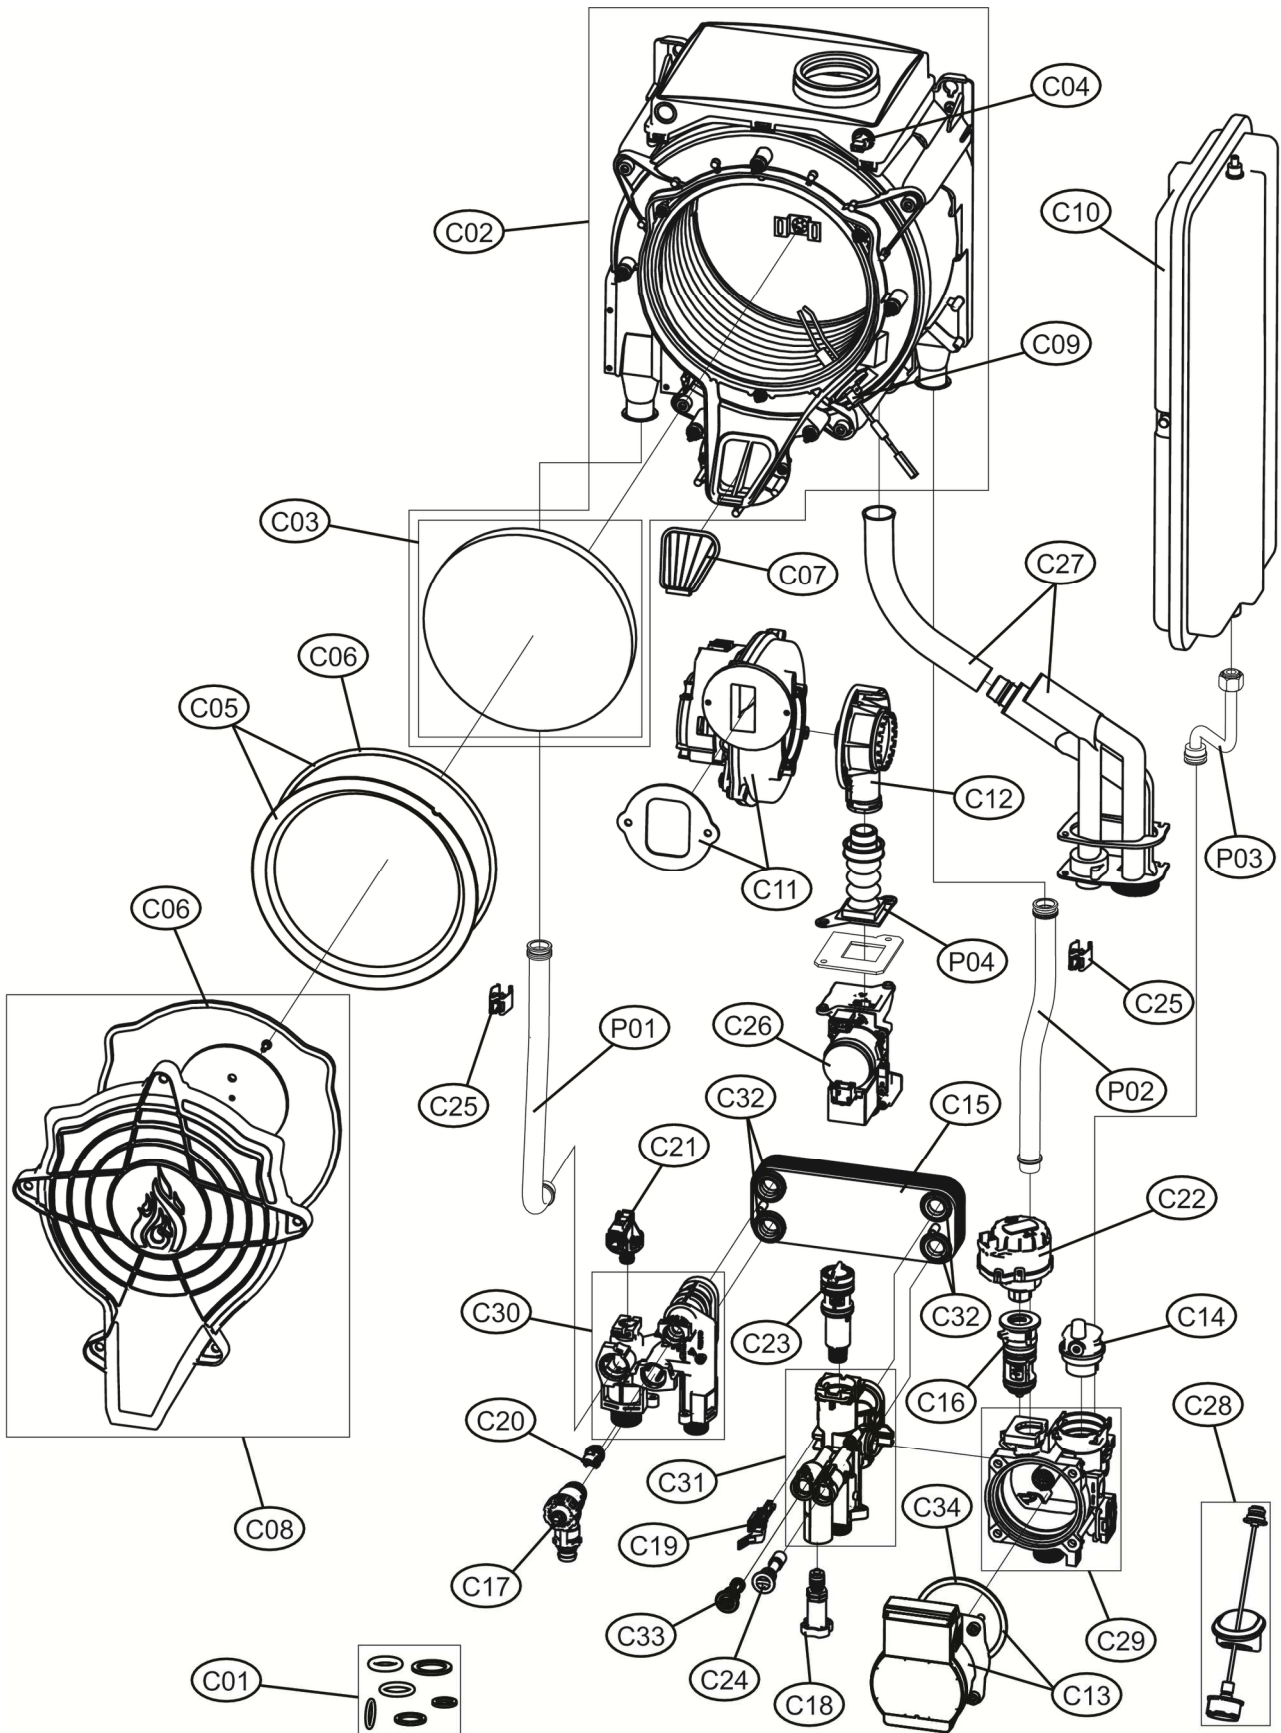

BLUEHELIX TECH RRT 28 C