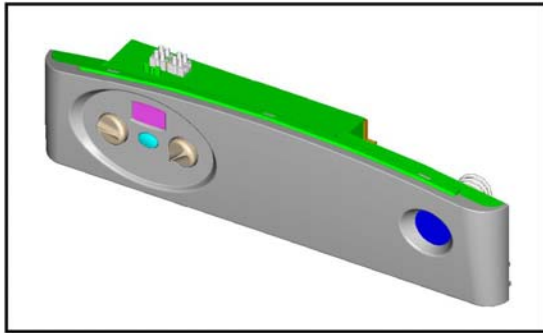

| LISTA PEZZI 0A9F4IOA | | DOMIcompact F24 D m. (FR) | |
|-----------------------------|---------------|----------------------------------|------------|
| POS. | CODICE | DESC. | QT. |
| A01 | 39812090 | KIT MANTELLO (31113370) | 1 |
| B01 | 39812350 | KIT MANOP.POT.Fm.A9 "FOL" (EX) | 1 |
| B02 | 39806330 | KIT IDROMETRO (36400190) | 1 |
| B03 | 39812360 | KIT CRUSCOTTO "DPY" (38516660) | 1 |
| B04 | 39812370 | KIT CENTRALINA (36507811) | 1 |
| C01 | 39811420 | KIT GUARNIZ.CALD.Sr.A204-A1G6 | 1 |
| C02 | 39812140 | KIT VASO ESP.8Lt. (36800410) | 1 |
| C03 | 39811550 | KIT PACCO LAM. (37403440) | 1 |
| C04 | 39812150 | KIT POMPA Mod.24 (36601600) | 1 |
| C05 | 39810230 | KIT SONDA TEMP. SAN. (36200640) | 1 |
| C06 | 39813030 | KIT GRUPPO H2O (38422500) | 1 |
| C07 | 39812160 | KIT FLUSSOST.BITRON (36400710) | 1 |
| C08 | 39806180 | KIT PRESSOSTATO H2O (36401930) | 1 |
| C09 | 39812340 | KIT GUARNIZ.H2O (da 3/8"a 1") | 1 |
| C10 | 39813010 | KIT 5 REG.PORT.10Lt. (36902080) | 1 |
| C11 | 39813230 | KIT 5 FILTRI FLUSS. (39402940) | 1 |
| C12 | 39809740 | KIT VALV.SIC. (39400540) | 1 |
| D01 | 39808471 | KIT PRESE (35101310-35101323) | 1 |
| D02 | 39817300 | KIT DIAFRAMMA FUMI D.50 | 1 |
| D03 | 39805630 | KIT PRESS. DIFF. ARIA (36400060) | 1 |
| D04 | 39808750 | KIT RACC.COLL.VENT. (32117090) | 1 |
| D05 | 39811561 | KIT VENTIL.-PIASTRA Sr.A2F4 | 1 |
| D06 | 39811570 | KIT ISOL.CAM.COMB.Sr.A2C4-A2F4 | 1 |
| D07 | 39811330 | KIT SPIA SILICONE (35102230) | 1 |
| D08 | 39812170 | KIT ELETTRODO ACC. (36702581) | 1 |
| D09 | 39806950 | KIT CASSETTO 12R. (37608130) | 1 |
| D10 | 39812190 | KIT VALV.VGU 54A1109 (36800400) | 1 |
| D11 | 39805650 | KIT TST.C.ARG.100°C (36400900) | 1 |
| D12 | 39810220 | KIT SONDA TEMP.RISC. (36200540) | 1 |
| D13 | 39805760 | KIT 12 UG.ES7 F.1,30 (EL) | 1 |
| D14 | 39804780 | KIT 12 UG.ES7 F.0,77 (EL) | 1 |
| D15 | 39814210 | KIT GUARN.+PRESA ARIA Sr.A2F4 | 1 |
| D16 | 39808770 | KIT 10 DIAFRAM.D.5,0(34011770) | 1 |