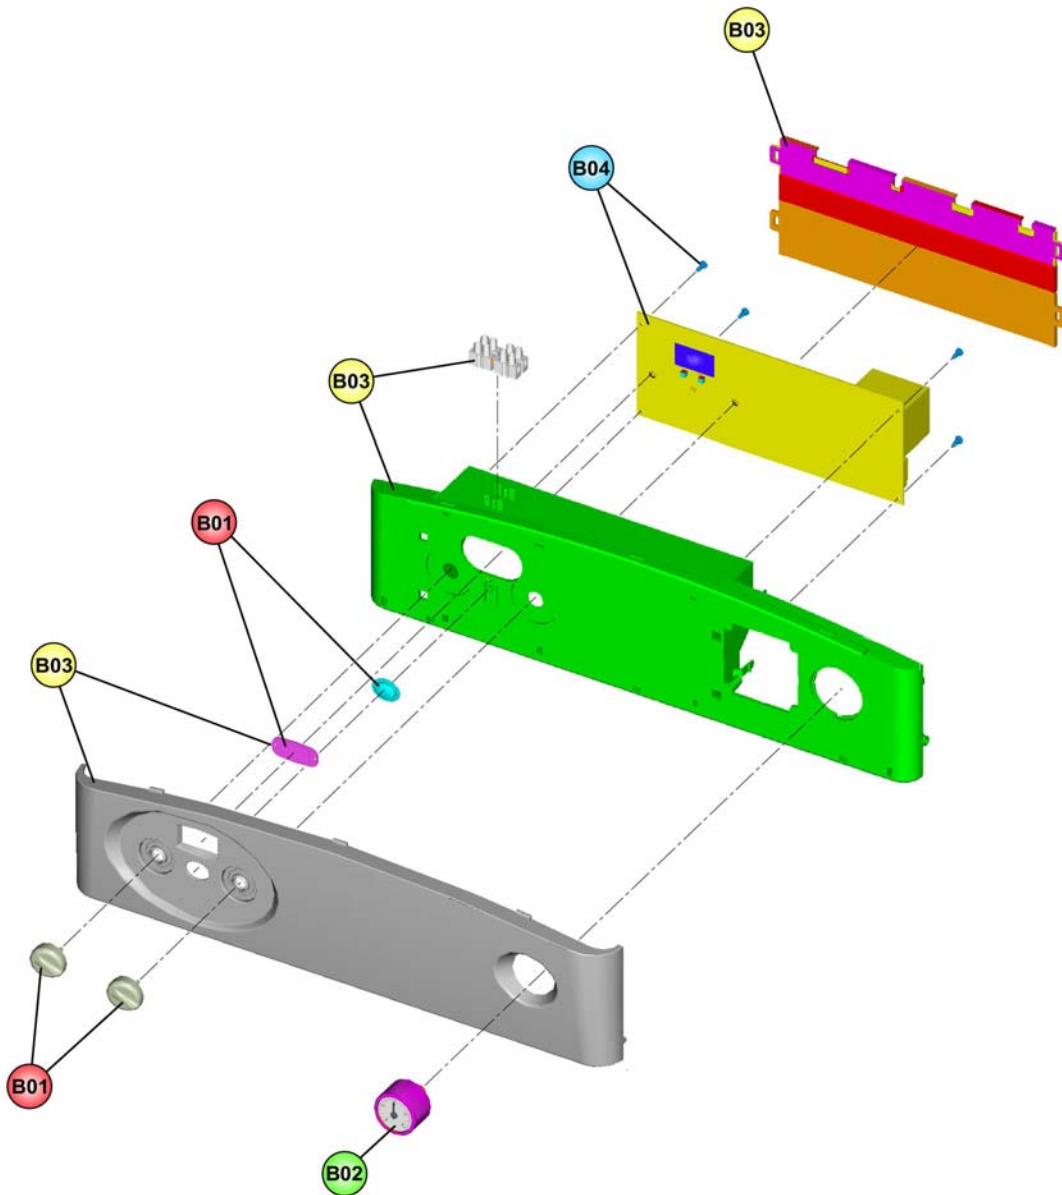

| LISTA PEZZI 0A9F4IOA | | DOMIcompact F24 D m. (FR) | |
|-----------------------------|---------------|----------------------------------|------------|
| POS. | CODICE | DESC. | QT. |
| A01 | 39812090 | KIT MANTELLO (31113370) | 1 |
| B01 | 39812350 | KIT MANOP.POT.Fm.A9 "FOL" (EX) | 1 |
| B02 | 39806330 | KIT IDROMETRO (36400190) | 1 |
| B03 | 39812360 | KIT CRUSCOTTO "DPY" (38516660) | 1 |
| B04 | 39812370 | KIT CENTRALINA (36507811) | 1 |
| C01 | 39811420 | KIT GUARNIZ.CALD.Sr.A204-A1G6 | 1 |
| C02 | 39812140 | KIT VASO ESP.8Lt. (36800410) | 1 |
| C03 | 39811550 | KIT PACCO LAM. (37403440) | 1 |
| C04 | 39812150 | KIT POMPA Mod.24 (36601600) | 1 |
| C05 | 39810230 | KIT SONDA TEMP. SAN. (36200640) | 1 |
| C06 | 39813030 | KIT GRUPPO H2O (38422500) | 1 |
| C07 | 39812160 | KIT FLUSSOST.BITRON (36400710) | 1 |
| C08 | 39806180 | KIT PRESSOSTATO H2O (36401930) | 1 |
| C09 | 39812340 | KIT GUARNIZ.H2O (da 3/8"a 1") | 1 |
| C10 | 39813010 | KIT 5 REG.PORT.10Lt. (36902080) | 1 |
| C11 | 39813230 | KIT 5 FILTRI FLUSS. (39402940) | 1 |
| C12 | 39809740 | KIT VALV.SIC. (39400540) | 1 |
| D01 | 39808471 | KIT PRESE (35101310-35101323) | 1 |
| D02 | 39817300 | KIT DIAFRAMMA FUMI D.50 | 1 |
| D03 | 39805630 | KIT PRESS. DIFF. ARIA (36400060) | 1 |
| D04 | 39808750 | KIT RACC.COLL.VENT. (32117090) | 1 |
| D05 | 39811561 | KIT VENTIL.-PIASTRA Sr.A2F4 | 1 |
| D06 | 39811570 | KIT ISOL.CAM.COMB.Sr.A2C4-A2F4 | 1 |
| D07 | 39811330 | KIT SPIA SILICONE (35102230) | 1 |
| D08 | 39812170 | KIT ELETTRODO ACC. (36702581) | 1 |
| D09 | 39806950 | KIT CASSETTO 12R. (37608130) | 1 |
| D10 | 39812190 | KIT VALV.VGU 54A1109 (36800400) | 1 |
| D11 | 39805650 | KIT TST.C.ARG.100°C (36400900) | 1 |
| D12 | 39810220 | KIT SONDA TEMP.RISC. (36200540) | 1 |
| D13 | 39805760 | KIT 12 UG.ES7 F.1,30 (EL) | 1 |
| D14 | 39804780 | KIT 12 UG.ES7 F.0,77 (EL) | 1 |
| D15 | 39814210 | KIT GUARN.+PRESA ARIA Sr.A2F4 | 1 |
| D16 | 39808770 | KIT 10 DIAFRAM.D.5,0(34011770) | 1 |