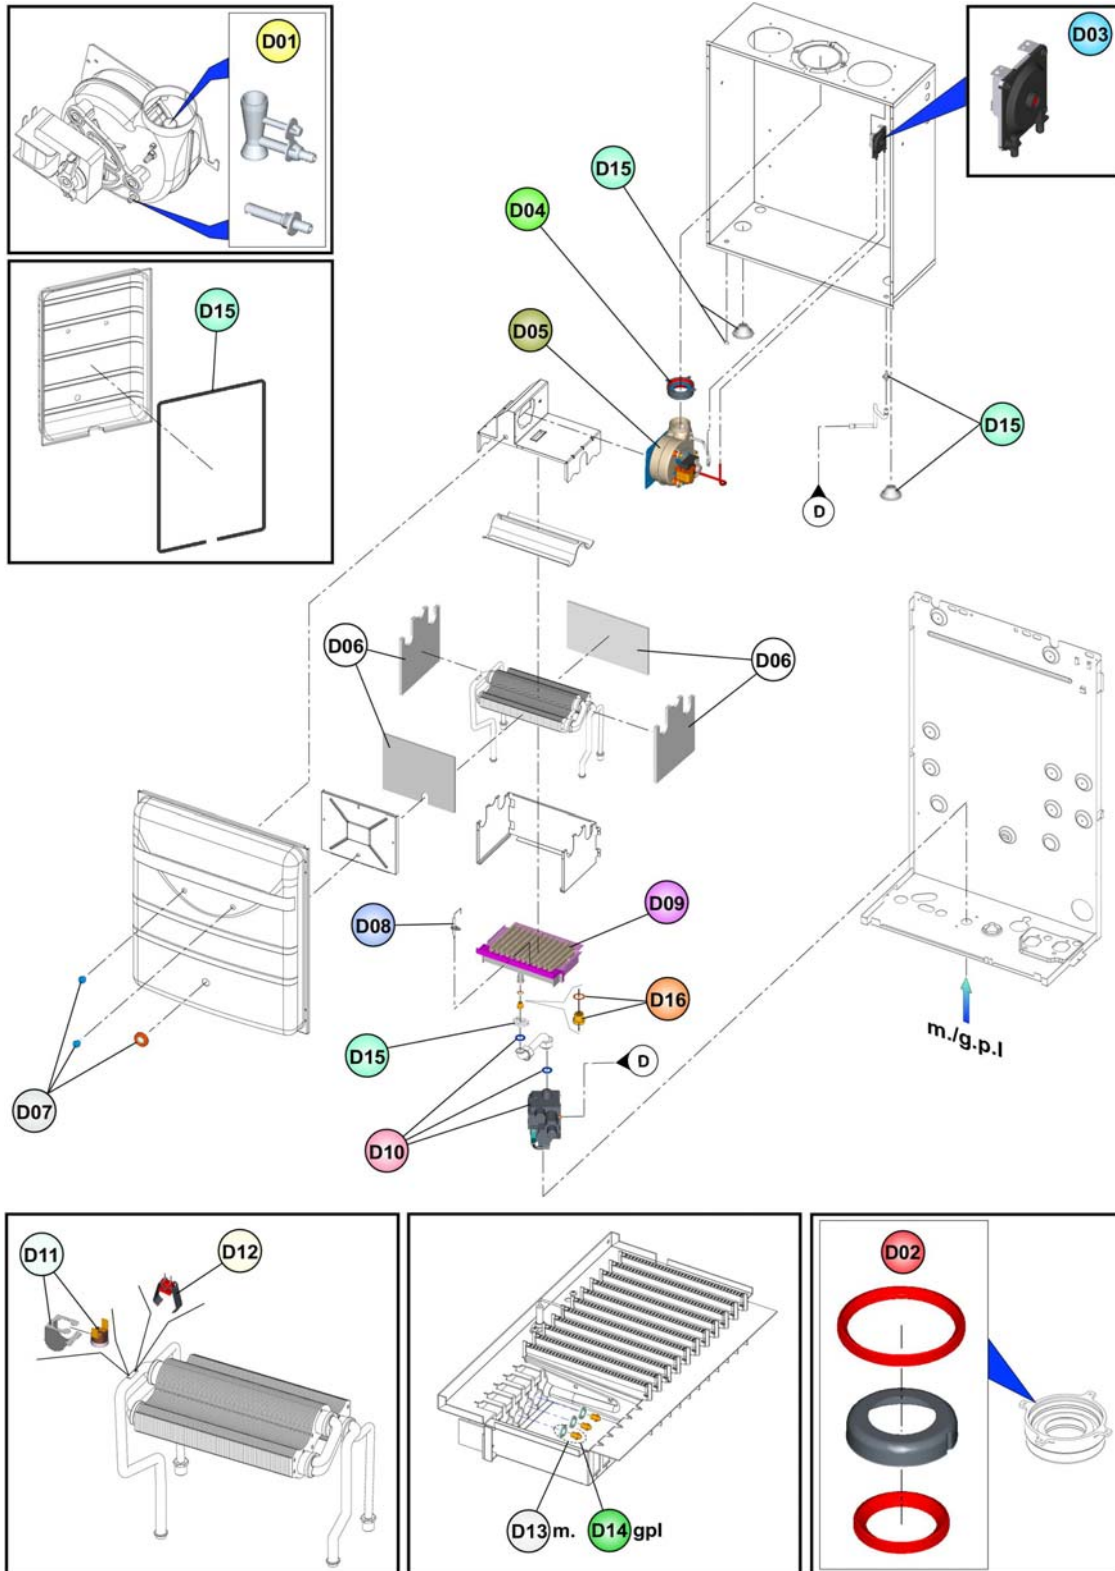

| LISTA PEZZI 0A9F4IOA | | DOMIcompact F24 D m. (FR) | |
|-----------------------------|---------------|----------------------------------|------------|
| POS. | CODICE | DESC. | QT. |
| A01 | 39812090 | KIT MANTELLO (31113370) | 1 |
| B01 | 39812350 | KIT MANOP.POT.Fm.A9 "FOL" (EX) | 1 |
| B02 | 39806330 | KIT IDROMETRO (36400190) | 1 |
| B03 | 39812360 | KIT CRUSCOTTO "DPY" (38516660) | 1 |
| B04 | 39812370 | KIT CENTRALINA (36507811) | 1 |
| C01 | 39811420 | KIT GUARNIZ.CALD.Sr.A204-A1G6 | 1 |
| C02 | 39812140 | KIT VASO ESP.8Lt. (36800410) | 1 |
| C03 | 39811550 | KIT PACCO LAM. (37403440) | 1 |
| C04 | 39812150 | KIT POMPA Mod.24 (36601600) | 1 |
| C05 | 39810230 | KIT SONDA TEMP. SAN. (36200640) | 1 |
| C06 | 39813030 | KIT GRUPPO H2O (38422500) | 1 |
| C07 | 39812160 | KIT FLUSSOST.BITRON (36400710) | 1 |
| C08 | 39806180 | KIT PRESSOSTATO H2O (36401930) | 1 |
| C09 | 39812340 | KIT GUARNIZ.H2O (da 3/8"a 1") | 1 |
| C10 | 39813010 | KIT 5 REG.PORT.10Lt. (36902080) | 1 |
| C11 | 39813230 | KIT 5 FILTRI FLUSS. (39402940) | 1 |
| C12 | 39809740 | KIT VALV.SIC. (39400540) | 1 |
| D01 | 39808471 | KIT PRESE (35101310-35101323) | 1 |
| D02 | 39817300 | KIT DIAFRAMMA FUMI D.50 | 1 |
| D03 | 39805630 | KIT PRESS. DIFF. ARIA (36400060) | 1 |
| D04 | 39808750 | KIT RACC.COLL.VENT. (32117090) | 1 |
| D05 | 39811561 | KIT VENTIL.-PIASTRA Sr.A2F4 | 1 |
| D06 | 39811570 | KIT ISOL.CAM.COMB.Sr.A2C4-A2F4 | 1 |
| D07 | 39811330 | KIT SPIA SILICONE (35102230) | 1 |
| D08 | 39812170 | KIT ELETTRODO ACC. (36702581) | 1 |
| D09 | 39806950 | KIT CASSETTO 12R. (37608130) | 1 |
| D10 | 39812190 | KIT VALV.VGU 54A1109 (36800400) | 1 |
| D11 | 39805650 | KIT TST.C.ARG.100°C (36400900) | 1 |
| D12 | 39810220 | KIT SONDA TEMP.RISC. (36200540) | 1 |
| D13 | 39805760 | KIT 12 UG.ES7 F.1,30 (EL) | 1 |
| D14 | 39804780 | KIT 12 UG.ES7 F.0,77 (EL) | 1 |
| D15 | 39814210 | KIT GUARN.+PRESA ARIA Sr.A2F4 | 1 |
| D16 | 39808770 | KIT 10 DIAFRAM.D.5,0(34011770) | 1 |