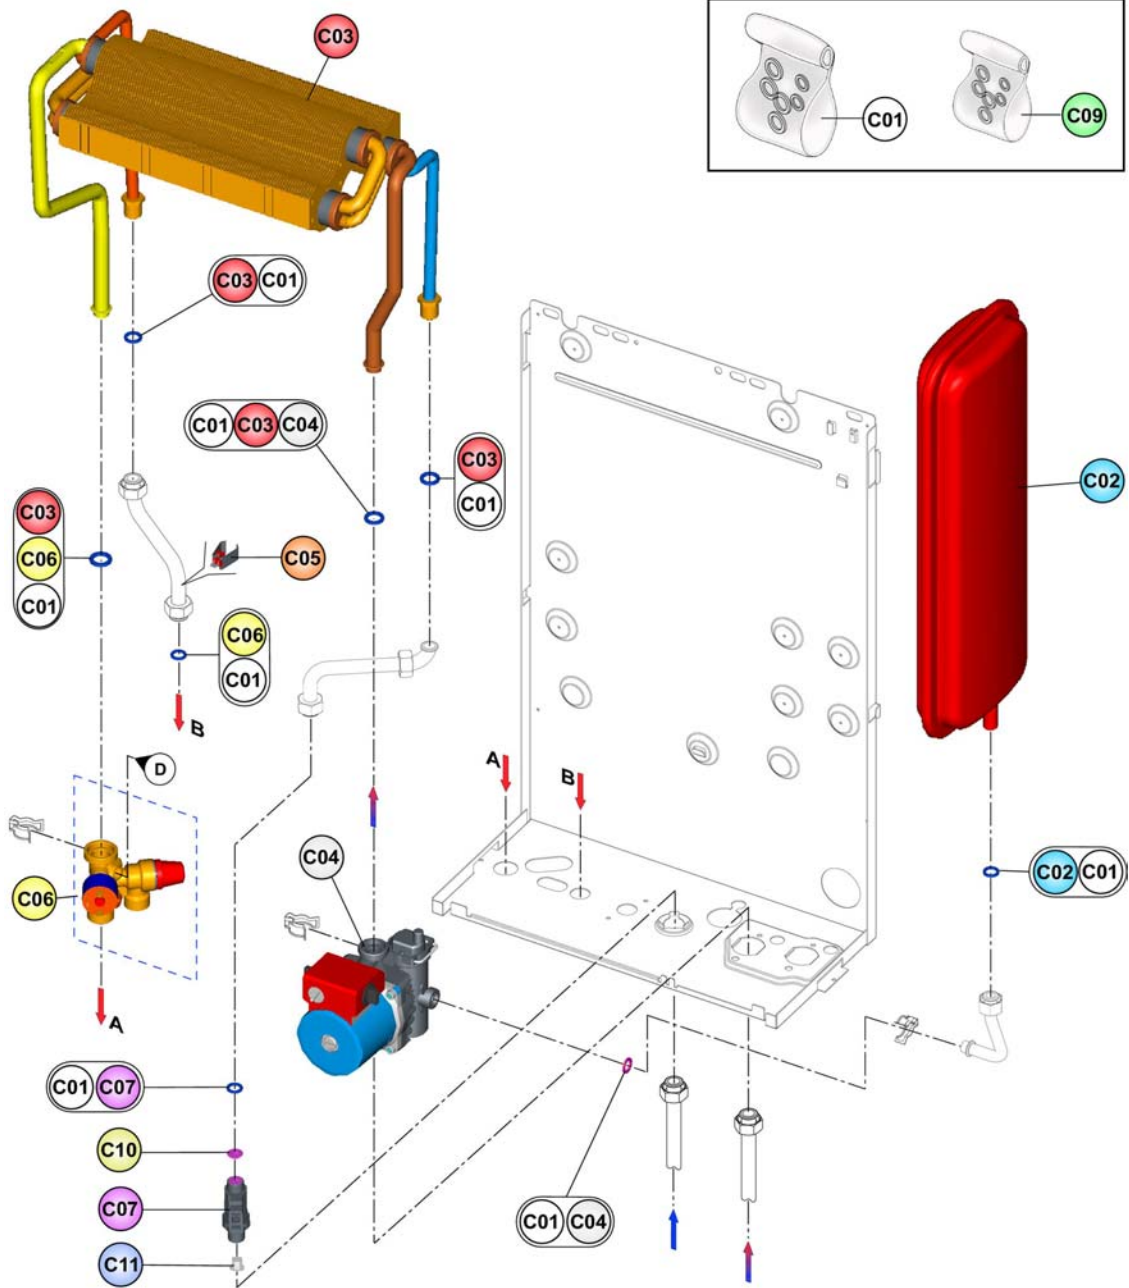

| LISTA PEZZI 0A9F4IOA | | DOMIcompact F24 D m. (FR) | |
|-----------------------------|---------------|----------------------------------|------------|
| POS. | CODICE | DESC. | QT. |
| A01 | 39812090 | KIT MANTELLO (31113370) | 1 |
| B01 | 39812350 | KIT MANOP.POT.Fm.A9 "FOL" (EX) | 1 |
| B02 | 39806330 | KIT IDROMETRO (36400190) | 1 |
| B03 | 39812360 | KIT CRUSCOTTO "DPY" (38516660) | 1 |
| B04 | 39812370 | KIT CENTRALINA (36507811) | 1 |
| C01 | 39811420 | KIT GUARNIZ.CALD.Sr.A204-A1G6 | 1 |
| C02 | 39812140 | KIT VASO ESP.8Lt. (36800410) | 1 |
| C03 | 39811550 | KIT PACCO LAM. (37403440) | 1 |
| C04 | 39812150 | KIT POMPA Mod.24 (36601600) | 1 |
| C05 | 39810230 | KIT SONDA TEMP. SAN. (36200640) | 1 |
| C06 | 39813030 | KIT GRUPPO H2O (38422500) | 1 |
| C07 | 39812160 | KIT FLUSSOST.BITRON (36400710) | 1 |
| C08 | 39806180 | KIT PRESSOSTATO H2O (36401930) | 1 |
| C09 | 39812340 | KIT GUARNIZ.H2O (da 3/8"a 1") | 1 |
| C10 | 39813010 | KIT 5 REG.PORT.10Lt. (36902080) | 1 |
| C11 | 39813230 | KIT 5 FILTRI FLUSS. (39402940) | 1 |
| C12 | 39809740 | KIT VALV.SIC. (39400540) | 1 |
| D01 | 39808471 | KIT PRESE (35101310-35101323) | 1 |
| D02 | 39817300 | KIT DIAFRAMMA FUMI D.50 | 1 |
| D03 | 39805630 | KIT PRESS. DIFF. ARIA (36400060) | 1 |
| D04 | 39808750 | KIT RACC.COLL.VENT. (32117090) | 1 |
| D05 | 39811561 | KIT VENTIL.-PIASTRA Sr.A2F4 | 1 |
| D06 | 39811570 | KIT ISOL.CAM.COMB.Sr.A2C4-A2F4 | 1 |
| D07 | 39811330 | KIT SPIA SILICONE (35102230) | 1 |
| D08 | 39812170 | KIT ELETTRODO ACC. (36702581) | 1 |
| D09 | 39806950 | KIT CASSETTO 12R. (37608130) | 1 |
| D10 | 39812190 | KIT VALV.VGU 54A1109 (36800400) | 1 |
| D11 | 39805650 | KIT TST.C.ARG.100°C (36400900) | 1 |
| D12 | 39810220 | KIT SONDA TEMP.RISC. (36200540) | 1 |
| D13 | 39805760 | KIT 12 UG.ES7 F.1,30 (EL) | 1 |
| D14 | 39804780 | KIT 12 UG.ES7 F.0,77 (EL) | 1 |
| D15 | 39814210 | KIT GUARN.+PRESA ARIA Sr.A2F4 | 1 |
| D16 | 39808770 | KIT 10 DIAFRAM.D.5,0(34011770) | 1 |