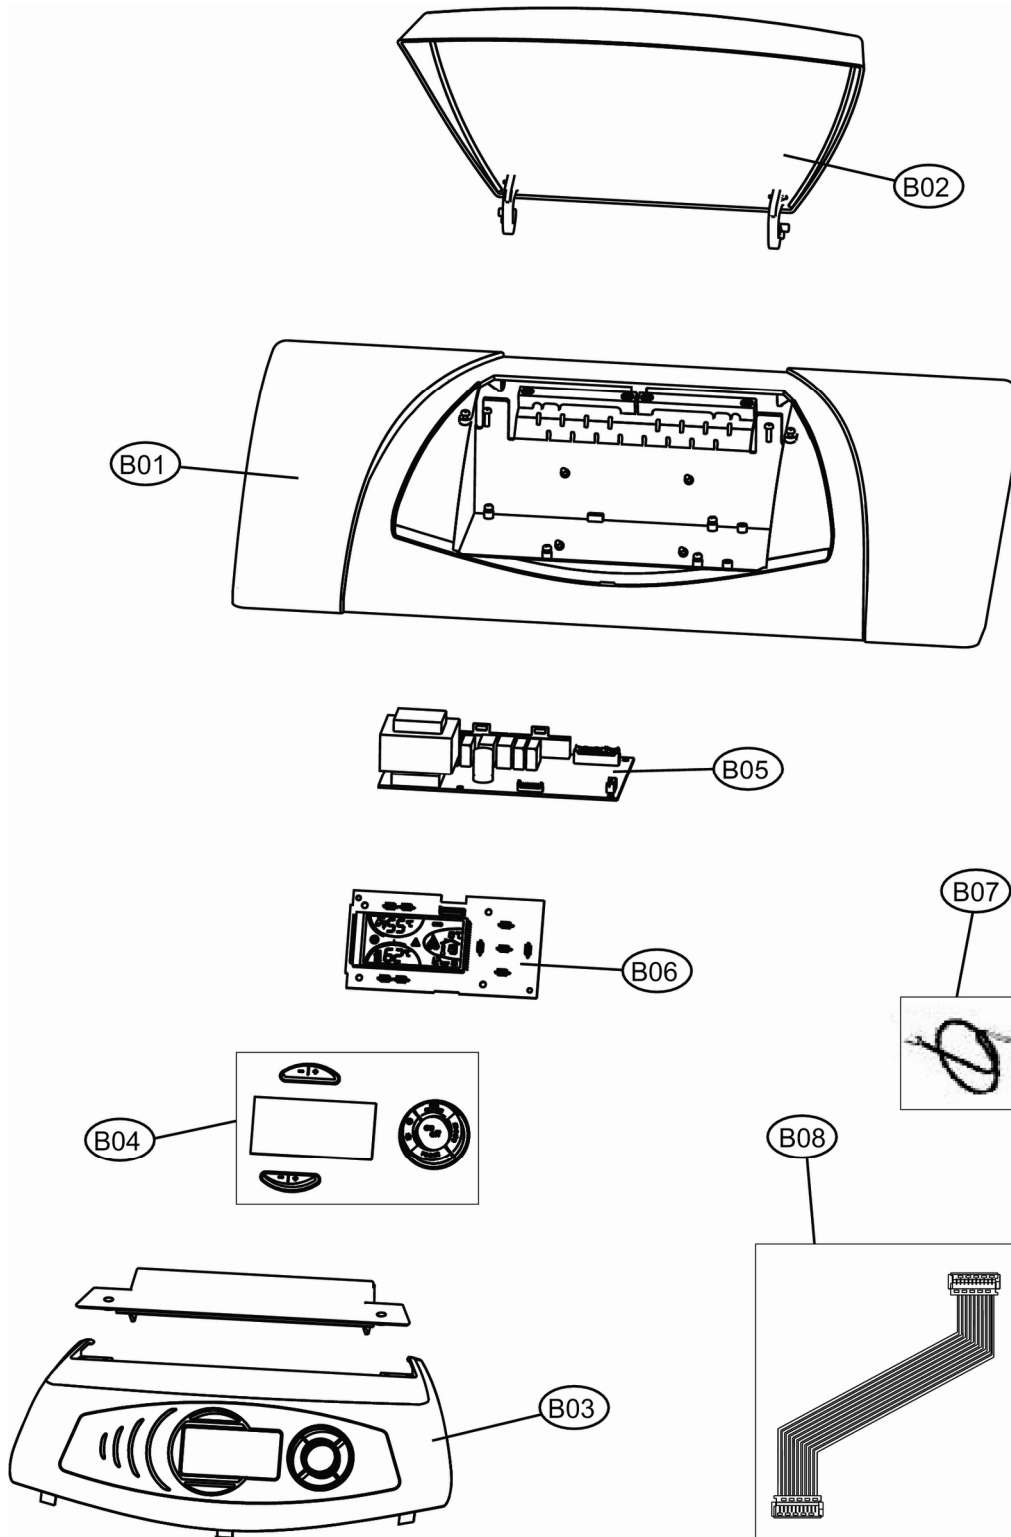

ATLAS D 30 K 100

ATLAS D 30 K 100

LISTA PEZZI

POS.	CODICE	DESC.	QT.
A01	39827870	KIT FIANCO DEX. (3110B165)	1.000
A02	39827880	KIT FIANCO SIN. (3110B187)	1.000
A03	39826920	KIT PANNELLO A.SUP. (3110B860)	1.000
A04	39837050	KIT PANNELLO A.INF. (3110H320)	1.000
A05	39827900	KIT COPERCHIO (3110B220)	1.000
A06	39838350	KIT PARETE POST.SUP.(3110H301)	1.000
A07	39835280	KIT PARETE POST.INF.(3110B140)	1.000
B01	39826940	KIT CRUSCOTTO L500 (35012340)	1.000
B02	39826950	KIT COPERCHIO BASC. (35012360)	1.000
B03	39826960	KIT COPERCHIO SCHEDA(35012380)	1.000
B04	39826970	KIT MEMBRANE+VETRINO Fm.IH	1.000
B05	39826985	KIT CENTRAL.DBM06E (36508145)	1.000
B06	39820410	KIT SCHEDA EL.DSP05 (38321600)	1.000
B07	39809110	KIT SONDA TEMP. (39400560)	1.000
B08	39842440	KIT CAVO FLAT.L.240 (36003750)	1.000
C01	39826590	KIT ELEM.ANT. (33007440)	1.000
C02	39826600	KIT ELEM.INT. (33007450)	1.000
C03	39826620	KIT ELEM.POST.D.130 (33007890)	1.000
C04	39813670	KIT N°2 BICONI (34204000)	1.000
C05	39826630	KIT TIRANTI M10X250 (34403010)	1.000
C06	39826680	KIT TRASD.PRESS.3/8"(36402251)	1.000
C07	39821530	KIT SONDA TEMP.DP. (36200720)	1.000
C08	39817260	KIT V/ARIA 1/4" (36900210)	1.000
C09	39809010	KIT RUBIN.1/2" (36900700)	1.000
C10	39842250	KIT PORTA B.115 ATLAS(38009120)	1.000
C11	39814960	KIT SPIONCINO PORTA (34012020)	1.000
C12	39826740	KIT ISOL.PORTA BRUC.(35303061)	1.000
C13	39837000	KIT PORTA PUL. Fm.IH(38000460)	1.000
C14	39826760	KIT ISOL.PORTA PUL. (35303050)	1.000
C15	39824520	KIT VALV.ARIA 1/2" (36901370)	1.000
C16	39815811	KIT BOILER 100Lt. (37704631)	1.000
C17	39815820	KIT ANODO MAGN. (32301810)	1.000
C18	39827820	KIT GUAINA 1/2"X500 (33400791)	1.000
C19	39811270	KIT VALV.RIT.3/4" (36901970)	1.000
C20	39822900	KIT POMPA RS15/5 (36601461)	1.000
C21	39810580	KIT POMPA (36601701)	1.000
C22	39809690	KIT VASO ESP.10Lt. (36802740)	1.000
C23	39800130	KIT VALV.SIC.MF1/2" (36900660)	1.000
C24	39822150	KIT V/RIT-SIC.3/4" (36900840)	1.000
C25	39806160	KIT VALV.N/RIT.1" (36901650)	1.000
C26	39840440	KIT TRECCIA 12X2100 (55049112)	1.000
C27	39840450	KIT TURBOL.FM.93X150(33100330)	1.000
C28	39840460	KIT TURBOL.FM.85X150(33100320)	1.000
C29	39840470	KIT DEFL.FUMI H30/35(32900810)	1.000
C30	39827000	KIT CERNIERE PORTA (34403980)	1.000