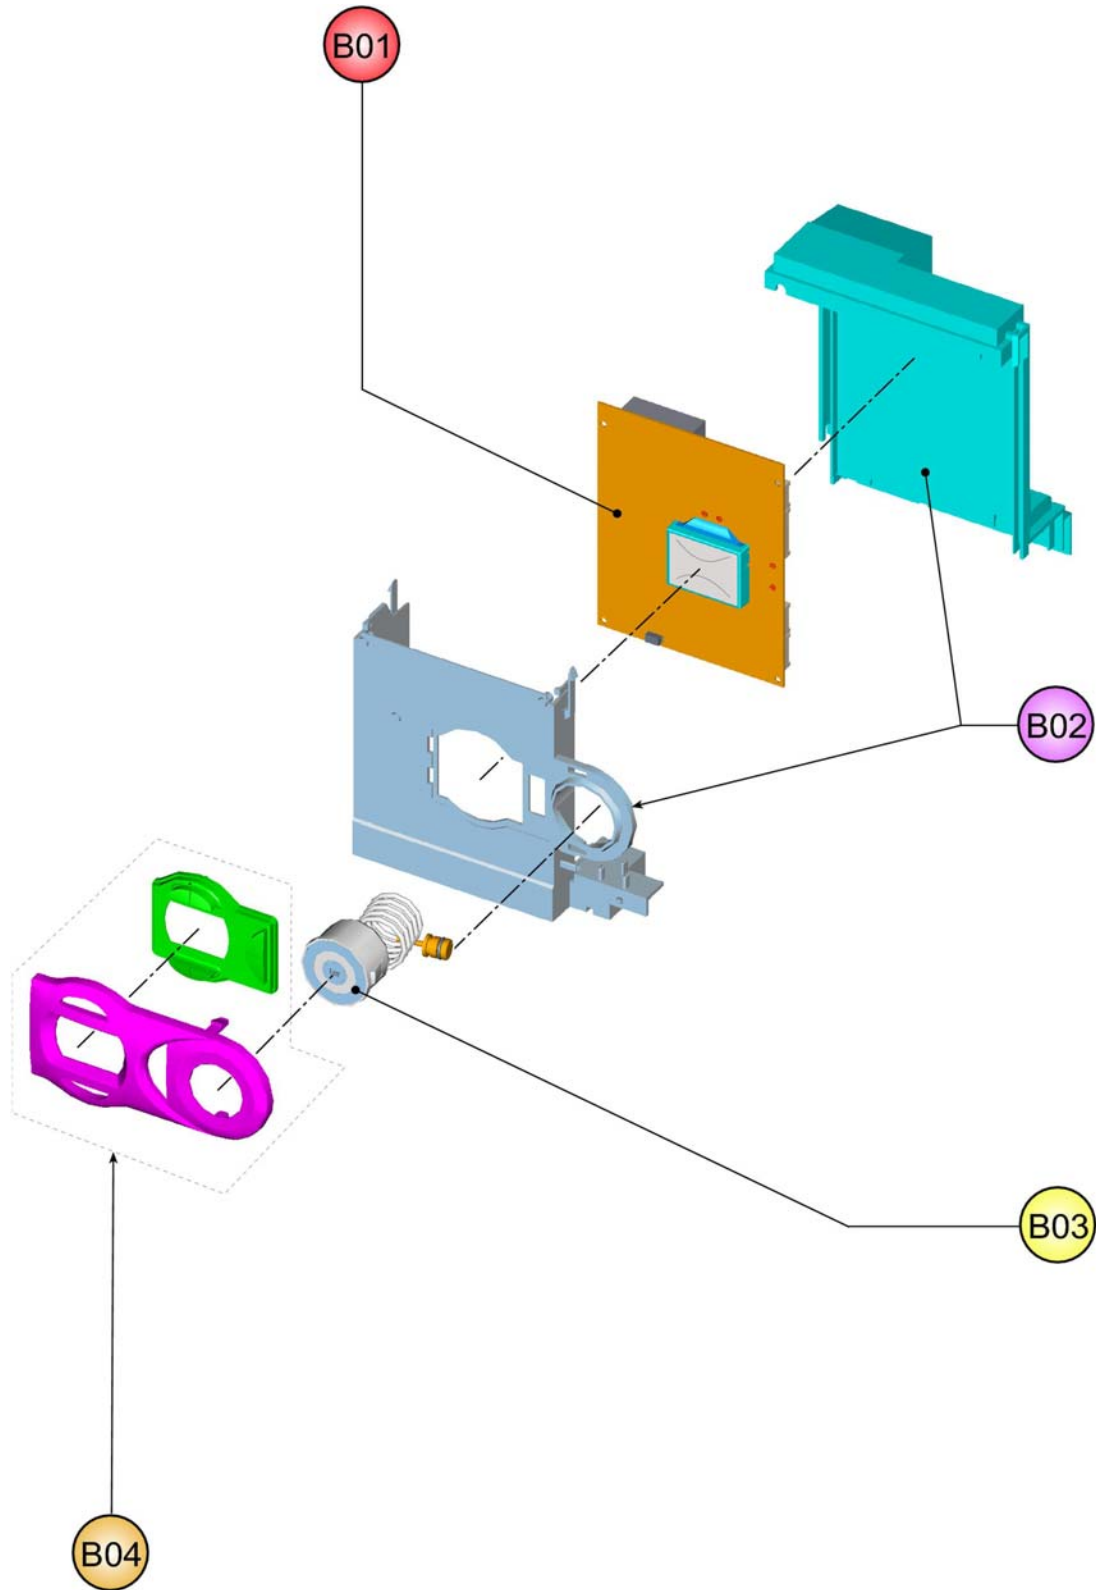

DIVAtech F24

LISTA PEZZI DI RICAMBIO

SPARE PART LIST

ERSATZSTEILE

LIJST ONDERDELEN

LISTE PIECES DETACHES

LISTA PIEZAS DE REPUESTO

CODICE	EDIZIONE	MERCATO
30K0299000	12/07/2006	FR

LISTA PEZZI

POS.	CODICE	DESC.	QT.
A01	39820640	KIT MANTELLO (31120270)	1
B01	39820660	KIT CENTRALINA (36508130)	1
B02	39819520	KIT SCATOLA EL. (35012240)	1
B03	39820080	KIT IDROMETRO (36402190)	1
B04	39820650	KIT MASCHERINA (35011970)	1
C01	39819540	KIT SCAMB.BITERM. (37404110)	1
C02	39819550	KIT SONDA TEMP. (36200730)	1
C03	39819570	KIT VASO ESP.6Lt. (36800650)	1
C04	39810230	KIT SONDA TEMP.SAN. (36200640)	1
C05	39818260	KIT PRESSOST.H2O (39404710)	1
C06	39813010	KIT 5 REG.PORT.10Lt. (36902080)	1
C07	39818550	KIT FLUSSOST.ELTEK (36400710)	1
C09	39813230	KIT 5 FILTRI FLUSS. (39402940)	1
C10	39818230	KIT 5 VALV.N/R (39404740)	1
C11	39818270	KIT VALV.SIC. (39404720)	1
C12	39818450	KIT POMPA AO/FX3FPL (36600100)	1
C13	39818220	KIT V.ARIA (39404380-39404730)	1
D01	39819580	KIT GUARN.CALD. Sr.ABF4	1
D02	39808471	KIT PRESE (35101310-35101323)	1
D03	39817550	KIT VENTIL. (36601851)	1
D04	39819610	KIT ISOL.CAM.COMB. Sr.ABF4	1
D05	39819430	KIT ELETTRODO ACC. (36702890)	1
D06	39819630	KIT BRUC.11R.m. (37608910)	1
D07	39812190	KIT VALV.VGU 54A1109 (36800400)	1
D08	39819590	KIT 11 UG.1,35 m. (34009821)	1
D09	39819600	KIT 11 UG.0,79 gpl (34013300)	1
D10	39819460	KIT DIAFR.FUMI Di.43-47	1
D11	39817990	KIT CURVA USC.FUMI (33301610)	1
D12	39817510	KIT PRESS.DIFF.ARIA (36402050)	1
D13	39811330	KIT SPIA SILICONE (35102690)	1
D14	39809960	KIT 10 DIAFRAM.D.5,0(34012790)	1