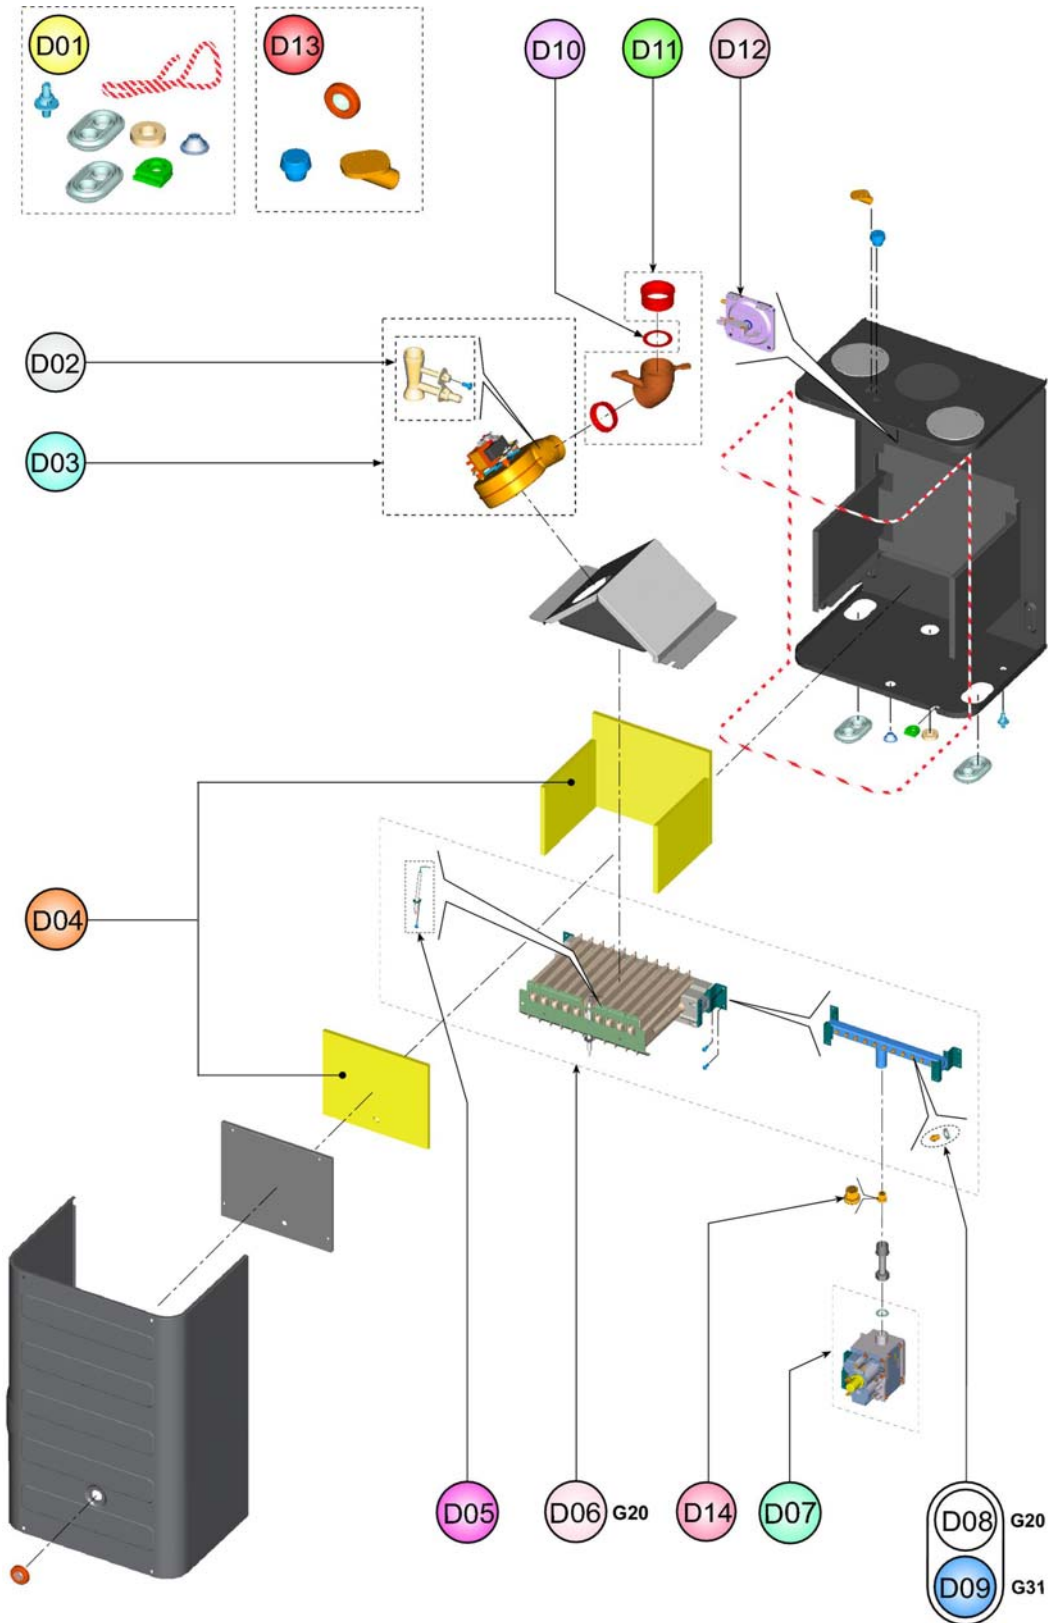

DIVAtech F24

LISTA PEZZI DI RICAMBIO

SPARE PART LIST

ERSATZSTEILE

LIJST ONDERDELEN

LISTE PIECES DETACHES

LISTA PIEZAS DE REPUESTO

CODICE	EDIZIONE	MERCATO
30K0299000	12/07/2006	FR

LISTA PEZZI

POS.	CODICE	DESC.	QT.
A01	39820640	KIT MANTELLO (31120270)	1
B01	39820660	KIT CENTRALINA (36508130)	1
B02	39819520	KIT SCATOLA EL. (35012240)	1
B03	39820080	KIT IDROMETRO (36402190)	1
B04	39820650	KIT MASCHERINA (35011970)	1
C01	39819540	KIT SCAMB.BITERM. (37404110)	1
C02	39819550	KIT SONDA TEMP. (36200730)	1
C03	39819570	KIT VASO ESP.6Lt. (36800650)	1
C04	39810230	KIT SONDA TEMP.SAN. (36200640)	1
C05	39818260	KIT PRESSOST.H2O (39404710)	1
C06	39813010	KIT 5 REG.PORT.10Lt. (36902080)	1
C07	39818550	KIT FLUSSOST.ELTEK (36400710)	1
C09	39813230	KIT 5 FILTRI FLUSS. (39402940)	1
C10	39818230	KIT 5 VALV.N/R (39404740)	1
C11	39818270	KIT VALV.SIC. (39404720)	1
C12	39818450	KIT POMPA AO/FX3FPL (36600100)	1
C13	39818220	KIT V.ARIA (39404380-39404730)	1
D01	39819580	KIT GUARN.CALD. Sr.ABF4	1
D02	39808471	KIT PRESE (35101310-35101323)	1
D03	39817550	KIT VENTIL. (36601851)	1
D04	39819610	KIT ISOL.CAM.COMB. Sr.ABF4	1
D05	39819430	KIT ELETTRODO ACC. (36702890)	1
D06	39819630	KIT BRUC.11R.m. (37608910)	1
D07	39812190	KIT VALV.VGU 54A1109 (36800400)	1
D08	39819590	KIT 11 UG.1,35 m. (34009821)	1
D09	39819600	KIT 11 UG.0,79 gpl (34013300)	1
D10	39819460	KIT DIAFR.FUMI Di.43-47	1
D11	39817990	KIT CURVA USC.FUMI (33301610)	1
D12	39817510	KIT PRESS.DIFF.ARIA (36402050)	1
D13	39811330	KIT SPIA SILICONE (35102690)	1
D14	39809960	KIT 10 DIAFRAM.D.5,0(34012790)	1