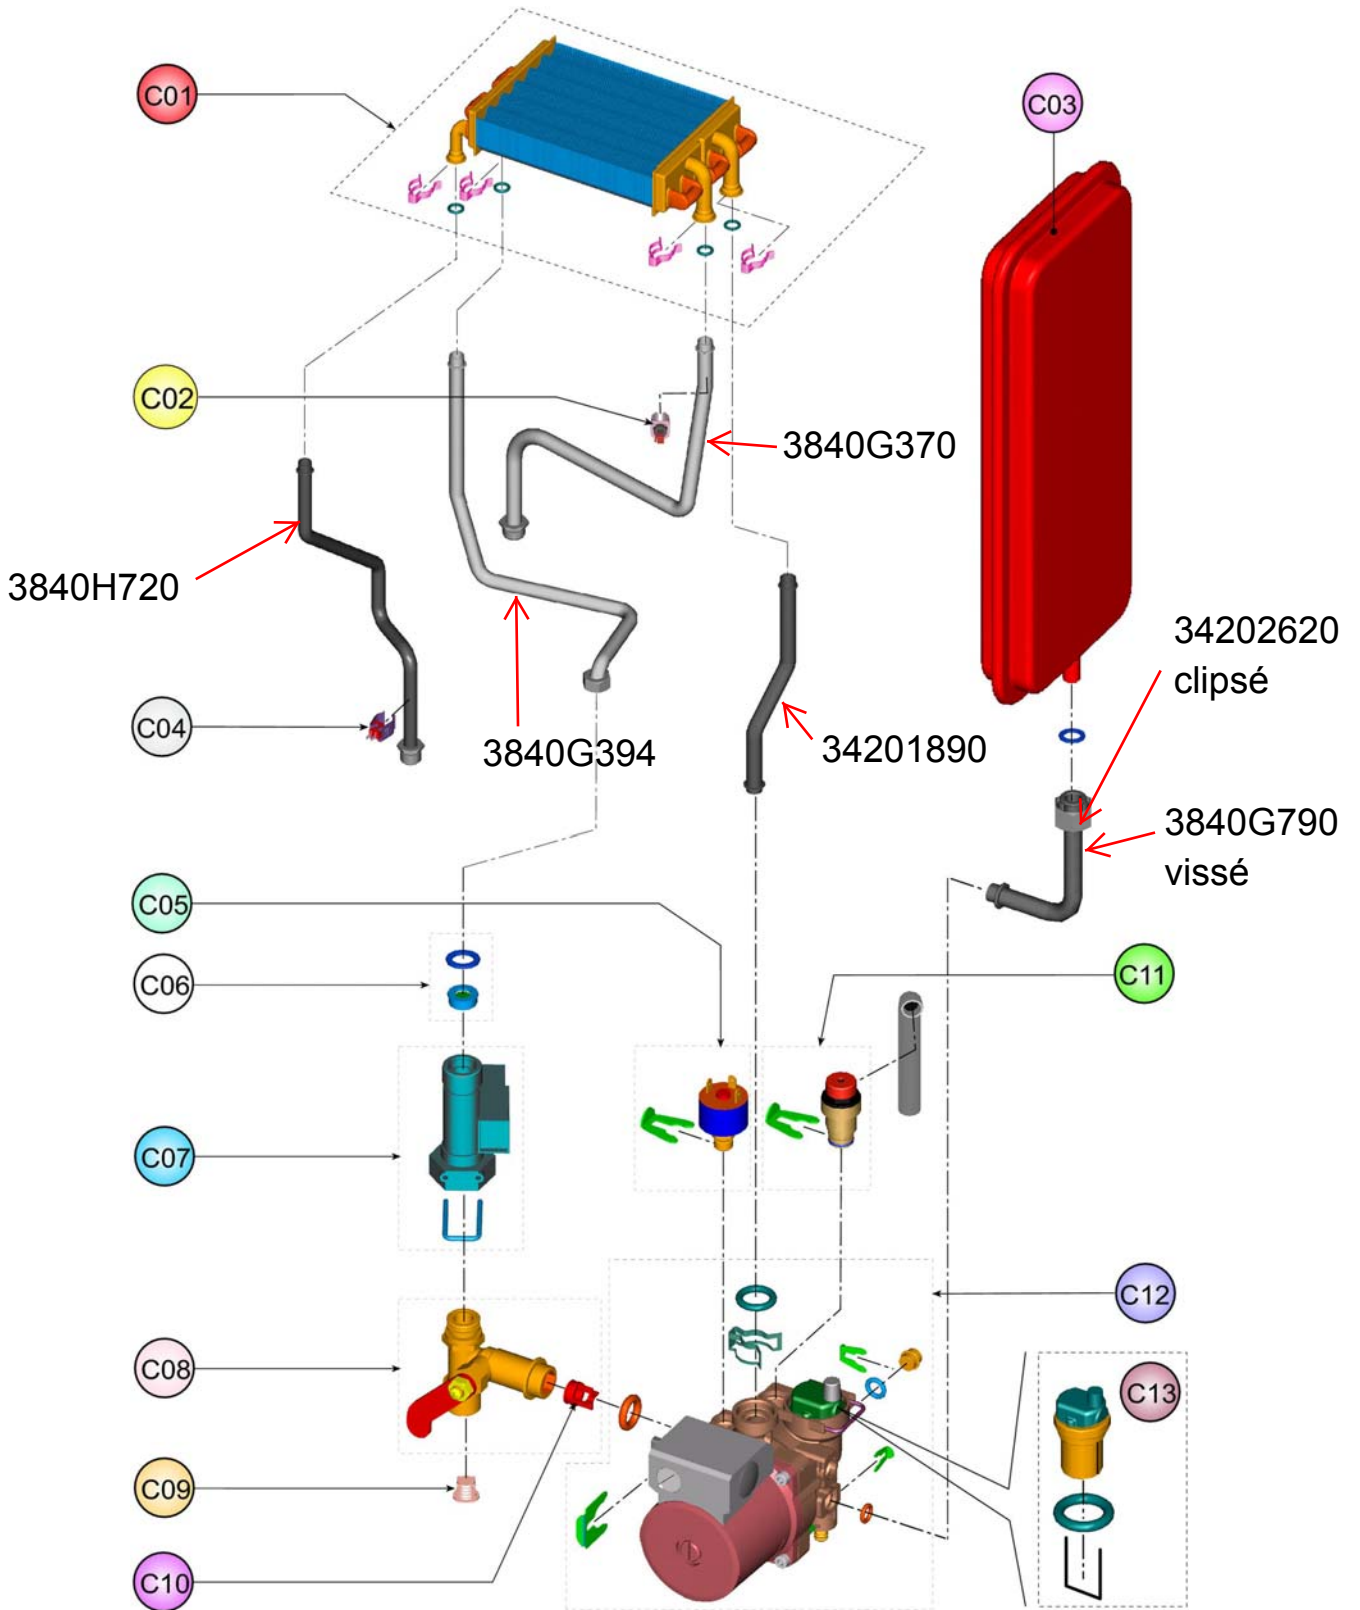

DIVAtech F24

LISTA PEZZI DI RICAMBIO

SPARE PART LIST

ERSATZSTEILE

LIJST ONDERDELEN

LISTE PIECES DETACHES

LISTA PIEZAS DE REPUESTO

CODICE	EDIZIONE	MERCATO
30K0299000	12/07/2006	FR

LISTA PEZZI

POS.	CODICE	DESC.	QT.
A01	39820640	KIT MANTELLO (31120270)	1
B01	39820660	KIT CENTRALINA (36508130)	1
B02	39819520	KIT SCATOLA EL. (35012240)	1
B03	39820080	KIT IDROMETRO (36402190)	1
B04	39820650	KIT MASCHERINA (35011970)	1
C01	39819540	KIT SCAMB.BITERM. (37404110)	1
C02	39819550	KIT SONDA TEMP. (36200730)	1
C03	39819570	KIT VASO ESP.6Lt. (36800650)	1
C04	39810230	KIT SONDA TEMP.SAN. (36200640)	1
C05	39818260	KIT PRESSOST.H2O (39404710)	1
C06	39813010	KIT 5 REG.PORT.10Lt. (36902080)	1
C07	39818550	KIT FLUSSOST.ELTEK (36400710)	1
C09	39813230	KIT 5 FILTRI FLUSS. (39402940)	1
C10	39818230	KIT 5 VALV.N/R (39404740)	1
C11	39818270	KIT VALV.SIC. (39404720)	1
C12	39818450	KIT POMPA AO/FX3FPL (36600100)	1
C13	39818220	KIT V.ARIA (39404380-39404730)	1
D01	39819580	KIT GUARN.CALD. Sr.ABF4	1
D02	39808471	KIT PRESE (35101310-35101323)	1
D03	39817550	KIT VENTIL. (36601851)	1
D04	39819610	KIT ISOL.CAM.COMB. Sr.ABF4	1
D05	39819430	KIT ELETTRODO ACC. (36702890)	1
D06	39819630	KIT BRUC.11R.m. (37608910)	1
D07	39812190	KIT VALV.VGU 54A1109 (36800400)	1
D08	39819590	KIT 11 UG.1,35 m. (34009821)	1
D09	39819600	KIT 11 UG.0,79 gpl (34013300)	1
D10	39819460	KIT DIAFR.FUMI Di.43-47	1
D11	39817990	KIT CURVA USC.FUMI (33301610)	1
D12	39817510	KIT PRESS.DIFF.ARIA (36402050)	1
D13	39811330	KIT SPIA SILICONE (35102690)	1
D14	39809960	KIT 10 DIAFRAM.D.5,0(34012790)	1