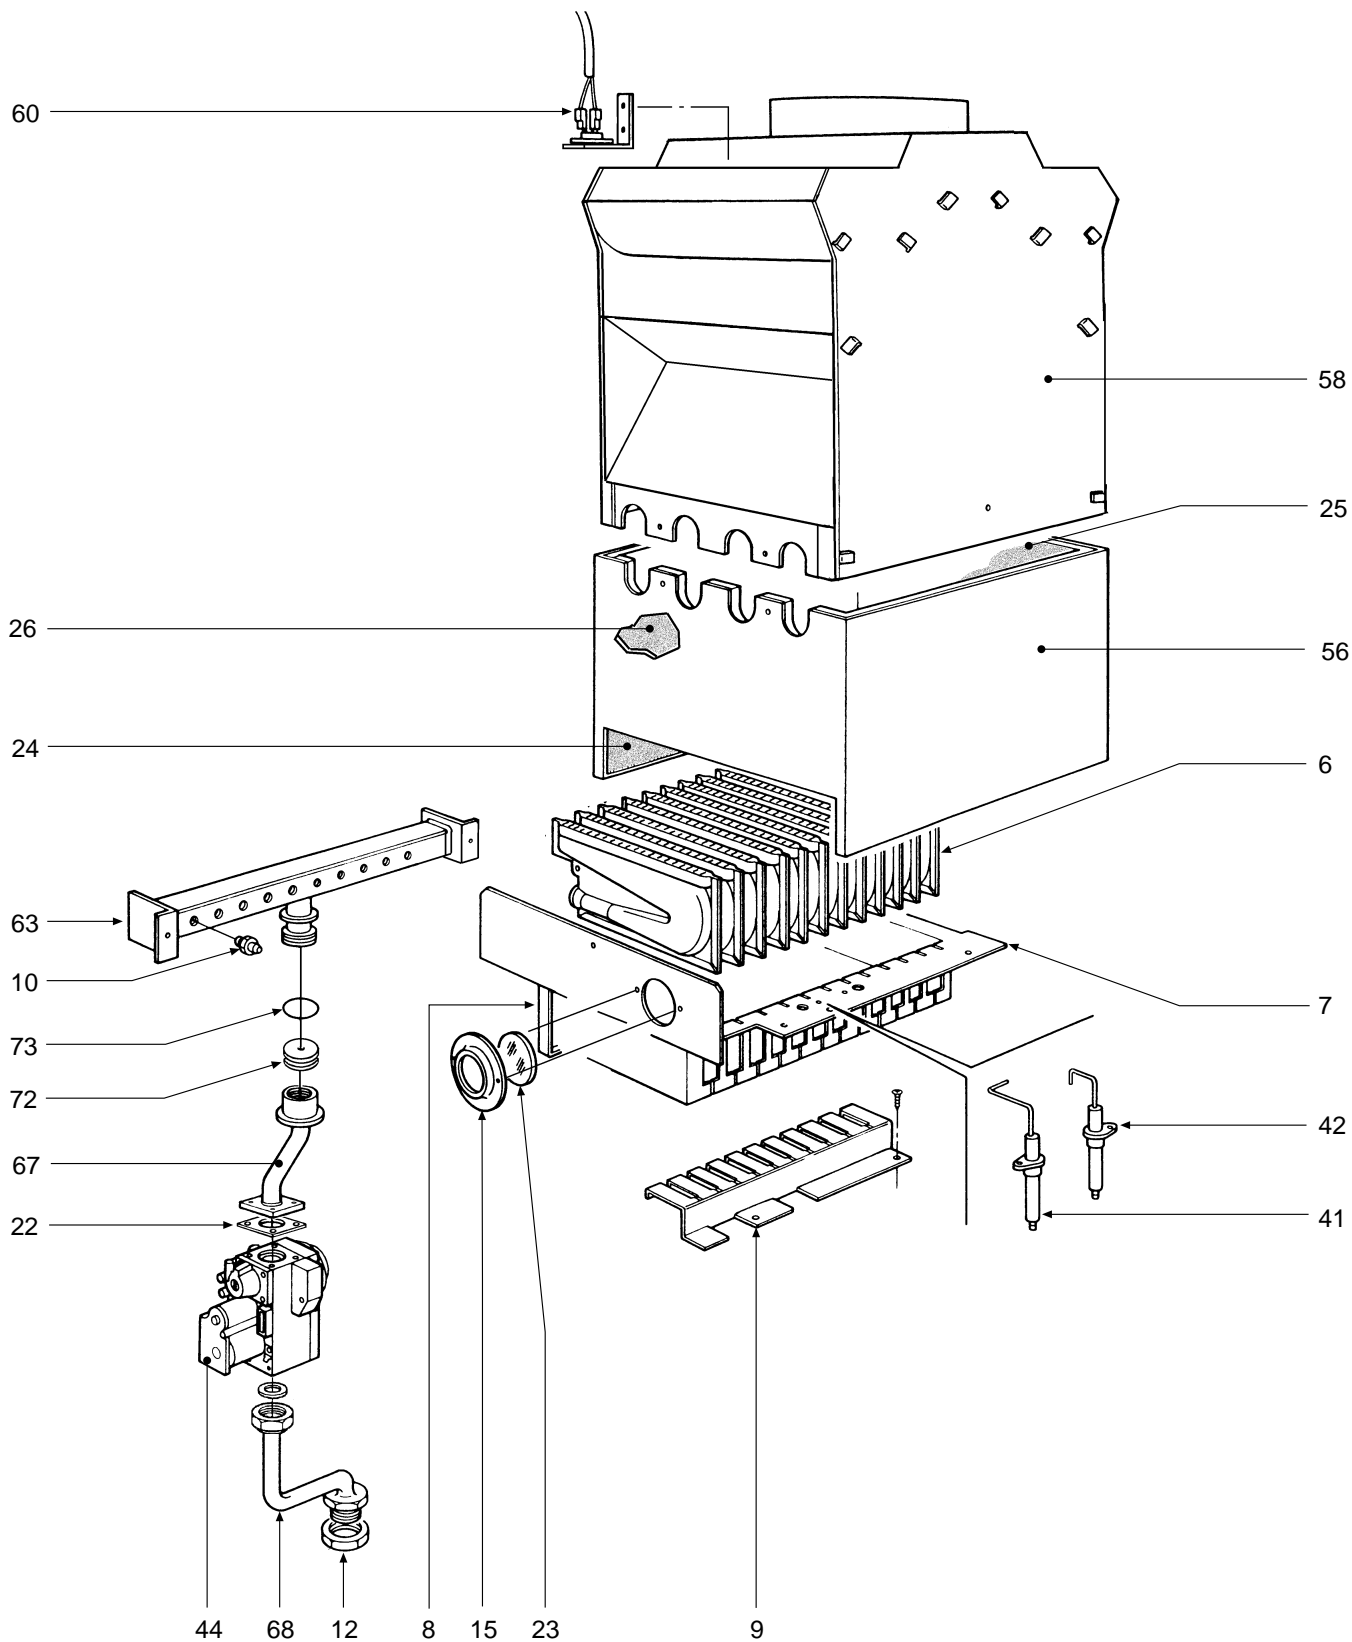

DOMINA OASI C 24 E

- LISTA PEZZI DI RICAMBIO
- SPARE PART LIST
- ERSATZSTEILE
- LIJST ONDERDELEN
- LISTE PIECES DETACHES
- LISTA PIEZAS DE REPUESTO

CODICE	EDIZIONE	MERCATO	VISTO
30R0446/0	03 - 01	FR	

POS.	CODE	DESCRIPTION	Met.	G.P.L.
1	31149800	Chemise laquée "blanc"	•	•
2	31149820	Tôle inférieure chemise laqué "blanc"	•	•
3	31210820	Fond cadre chaudière	•	•
4	31213550	Bride support câblage laqué "blanc"	•	•
5	31213570	Bride support boîte électrique	•	•
6	32202760	Rampe Polidoro	•	•
7	32913370	Tiroir porte brûleurs "droit"	•	•
8	32913380	Tiroir porte brûleurs "gauche"	•	•
9	32913470	Grille pour allumage simultané	•	•
10	34009351	Injecteur trou Ø 1,25 (méthane)	•	
10	34009651	Injecteur trou Ø 0,77 (gaz liquéfié)		•
11	34011840	Manchon 1/2"	•	•
12	34012090	Bride 1/2"	•	•
13	34012100	Bride 3/4"	•	•
14	34012220	Rallonge 1/2"	•	•
15	34100431	Cadre pour regard	•	•
16	35007210	Bouton pour potentiomètre	•	•
17	35007220	Bouton sélecteur	•	•
18	35007290	Bandeau de commande	•	•
19	35007420	Bouchon pour horloge de programmation	•	•
20	35100500	Bague d'étanchéité 3087	•	•
21	35100530	Bague d'étanchéité 2037	•	•
22	35101560	Garniture 32x32x2	•	•
23	35315240	Verre regard Ø 30	•	•
24	35321010	Isolement côtés chambre de combustion	•	•
25	35321020	Isolant arrière chambre de combustion	•	•
26	35321030	Isolant avant chambre de combustion	•	•
27	35321300	Verre	•	•
28	36200500	Sonde de température à immersion	•	•
29	36400190	Hydromètre	•	•
30	36401280	Thermostat de limite	•	•
31	36401700	Thermostat de sécurité	•	•
32	36401930	Pressostat eau 1/4"	•	•
33	36505720	Rivet de masse à 4 languettes	•	•
34	36506340	Couvercle pour boîtier	•	•
35	36506510	Serre-câble	•	•
36	36506640	Boîte électrique	•	•
37	36506650	Couvercle pour boîte électrique	•	•
38	36506860	Carte électronique complète	•	•
39	36601350	Pompe WSC MYL 30-15CLH 6K	•	•
40	36601360	Pompe WSC DYL 30-15CLH 6K	•	•
41	36702470	Électrode de détection	•	•
42	36702581	Électrode d'allumage	•	•
43	36801590	Vase d'expansion circulaire 6 l.	•	•
44	36802720	Soupape gaz Honeywell VK 4105 G	•	•
45	36802870	Vase d'expansion circulaire 2 l.	•	•
46	36900090	Clapet antiretour	•	•
47	36900110	Soupape de sécurité 1/2"	•	•