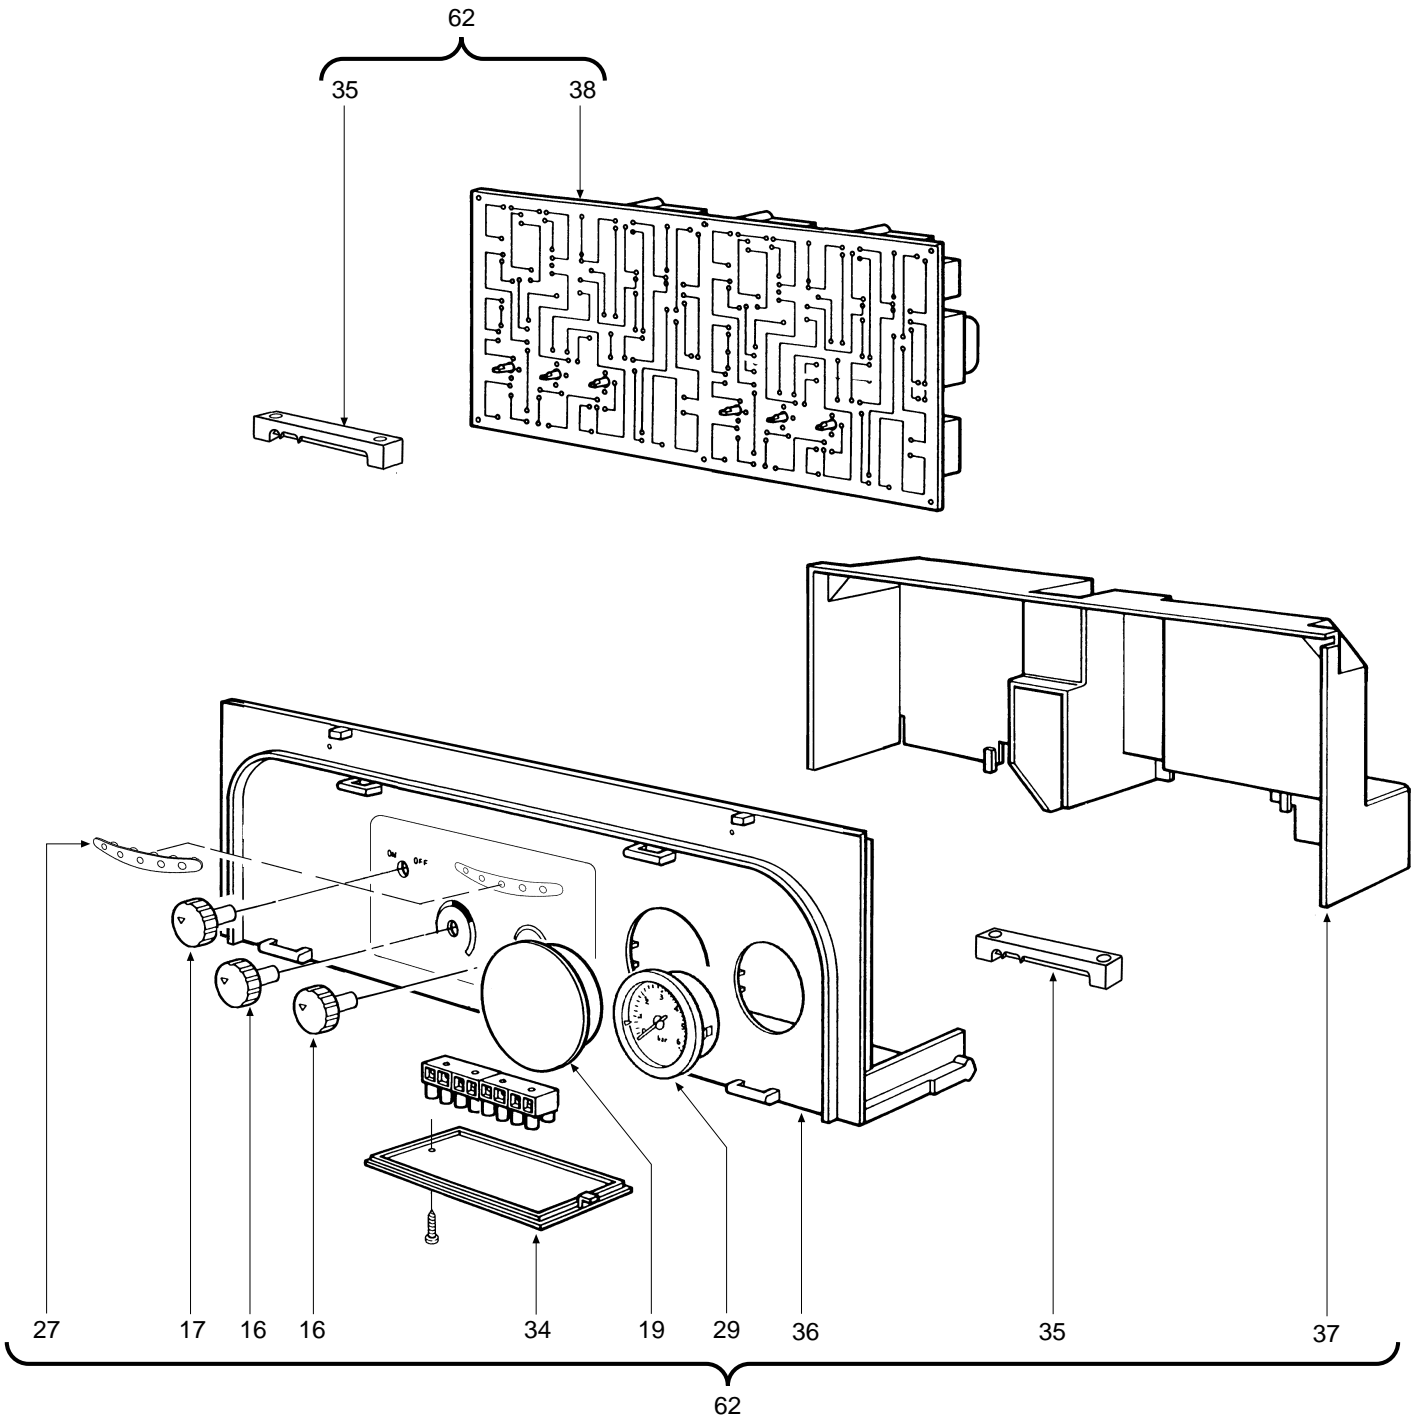

DOMINA OASI C 24 E

- LISTA PEZZI DI RICAMBIO
- SPARE PART LIST
- ERSATZSTEILE
- LIJST ONDERDELEN
- LISTE PIECES DETACHES
- LISTA PIEZAS DE REPUESTO

CODICE	EDIZIONE	MERCATO	VISTO
30R0446/0	03 - 01	FR	

POS.	CODE	DESCRIPTION	Met.	G.P.L.
1	31149800	Chemise laquée "blanc"	•	•
2	31149820	Tôle inférieure chemise laqué "blanc"	•	•
3	31210820	Fond cadre chaudière	•	•
4	31213550	Bride support câblage laqué "blanc"	•	•
5	31213570	Bride support boîte électrique	•	•
6	32202760	Rampe Polidoro	•	•
7	32913370	Tiroir porte brûleurs "droit"	•	•
8	32913380	Tiroir porte brûleurs "gauche"	•	•
9	32913470	Grille pour allumage simultané	•	•
10	34009351	Injecteur trou Ø 1,25 (méthane)	•	
10	34009651	Injecteur trou Ø 0,77 (gaz liquéfié)		•
11	34011840	Manchon 1/2"	•	•
12	34012090	Bride 1/2"	•	•
13	34012100	Bride 3/4"	•	•
14	34012220	Rallonge 1/2"	•	•
15	34100431	Cadre pour regard	•	•
16	35007210	Bouton pour potentiomètre	•	•
17	35007220	Bouton sélecteur	•	•
18	35007290	Bandeau de commande	•	•
19	35007420	Bouchon pour horloge de programmation	•	•
20	35100500	Bague d'étanchéité 3087	•	•
21	35100530	Bague d'étanchéité 2037	•	•
22	35101560	Garniture 32x32x2	•	•
23	35315240	Verre regard Ø 30	•	•
24	35321010	Isolement côtés chambre de combustion	•	•
25	35321020	Isolant arrière chambre de combustion	•	•
26	35321030	Isolant avant chambre de combustion	•	•
27	35321300	Verre	•	•
28	36200500	Sonde de température à immersion	•	•
29	36400190	Hydromètre	•	•
30	36401280	Thermostat de limite	•	•
31	36401700	Thermostat de sécurité	•	•
32	36401930	Pressostat eau 1/4"	•	•
33	36505720	Rivet de masse à 4 languettes	•	•
34	36506340	Couvercle pour boîtier	•	•
35	36506510	Serre-câble	•	•
36	36506640	Boîte électrique	•	•
37	36506650	Couvercle pour boîte électrique	•	•
38	36506860	Carte électronique complète	•	•
39	36601350	Pompe WSC MYL 30-15CLH 6K	•	•
40	36601360	Pompe WSC DYL 30-15CLH 6K	•	•
41	36702470	Électrode de détection	•	•
42	36702581	Électrode d'allumage	•	•
43	36801590	Vase d'expansion circulaire 6 l.	•	•
44	36802720	Soupape gaz Honeywell VK 4105 G	•	•
45	36802870	Vase d'expansion circulaire 2 l.	•	•
46	36900090	Clapet antiretour	•	•
47	36900110	Soupape de sécurité 1/2"	•	•