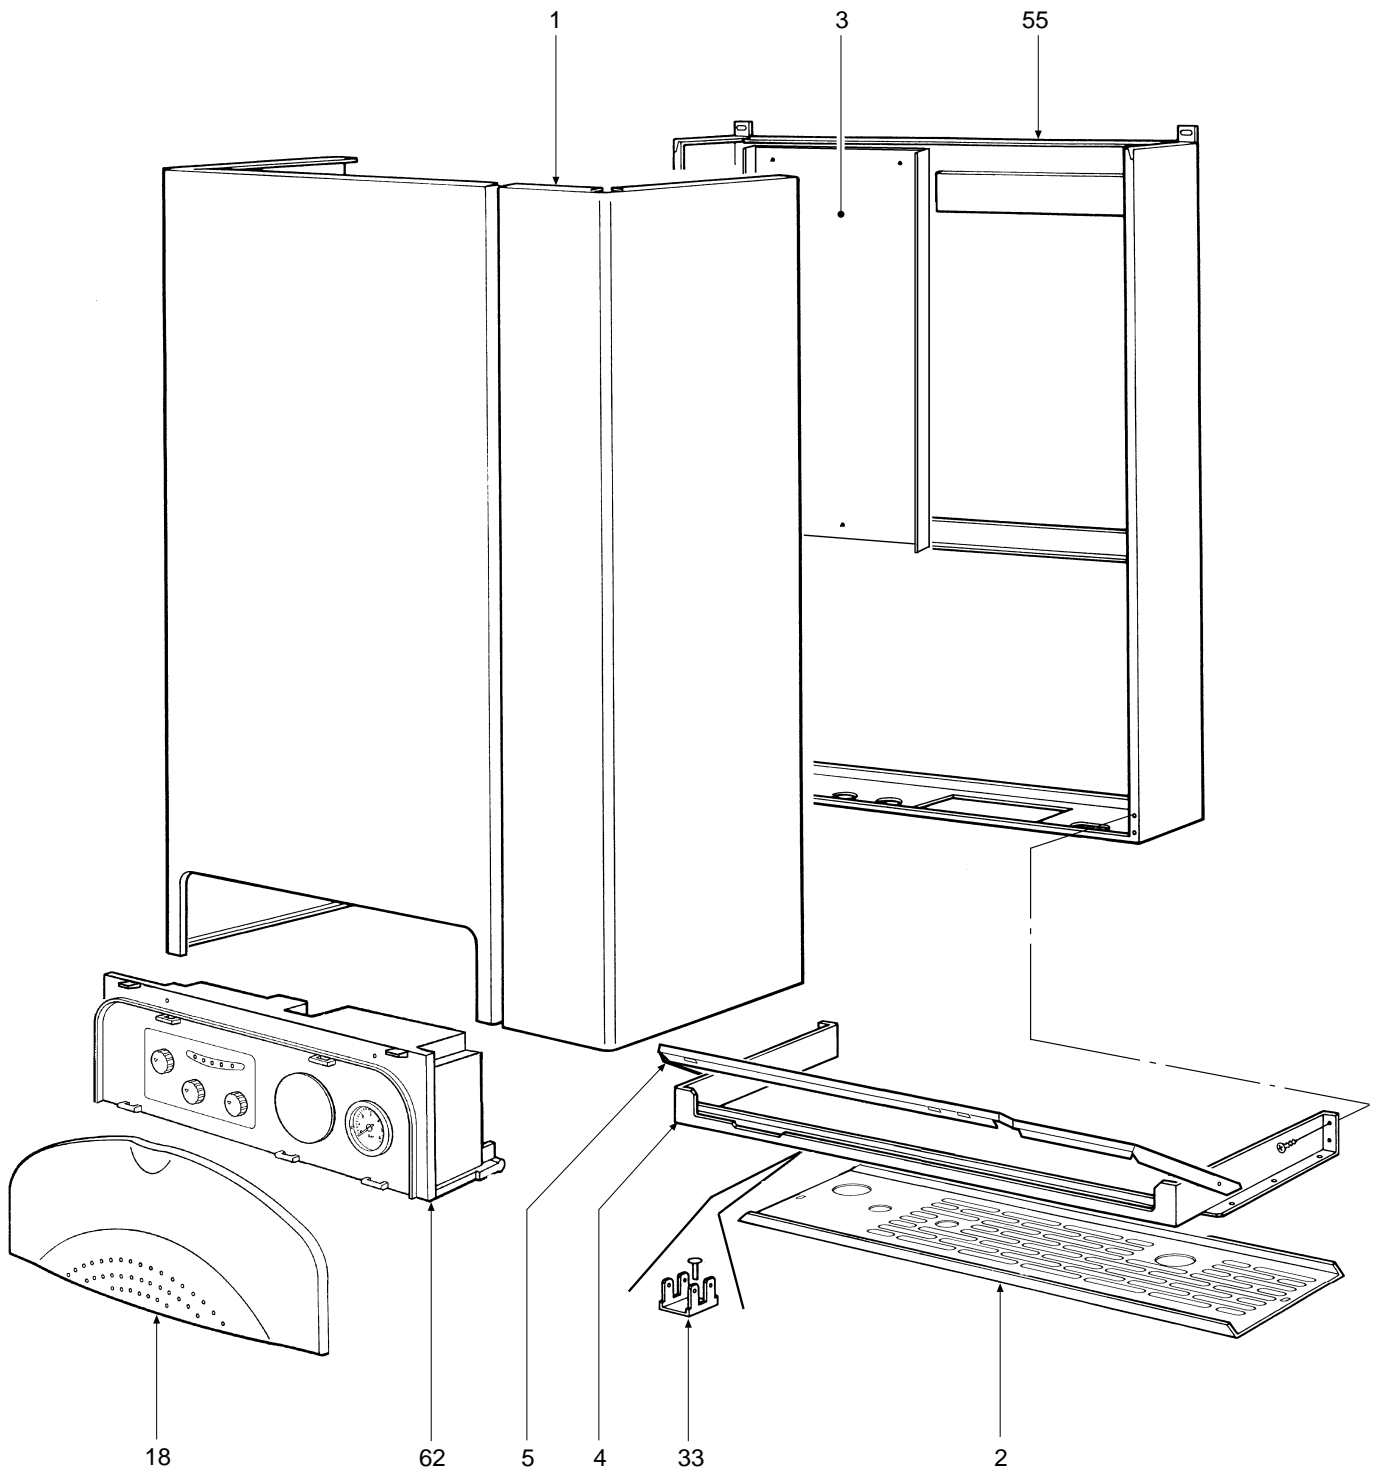

DOMINA OASI C 24 E

- LISTA PEZZI DI RICAMBIO
- SPARE PART LIST
- ERSATZSTEILE
- LIJST ONDERDELEN
- LISTE PIECES DETACHES
- LISTA PIEZAS DE REPUESTO

CODICE	EDIZIONE	MERCATO	VISTO
30R0446/0	03 - 01	FR	

POS.	CODE	DESCRIPTION	Met.	G.P.L.
1	31149800	Chemise laquée "blanc"	•	•
2	31149820	Tôle inférieure chemise laqué "blanc"	•	•
3	31210820	Fond cadre chaudière	•	•
4	31213550	Bride support câblage laqué "blanc"	•	•
5	31213570	Bride support boîte électrique	•	•
6	32202760	Rampe Polidoro	•	•
7	32913370	Tiroir porte brûleurs "droit"	•	•
8	32913380	Tiroir porte brûleurs "gauche"	•	•
9	32913470	Grille pour allumage simultané	•	•
10	34009351	Injecteur trou Ø 1,25 (méthane)	•	
10	34009651	Injecteur trou Ø 0,77 (gaz liquéfié)		•
11	34011840	Manchon 1/2"	•	•
12	34012090	Bride 1/2"	•	•
13	34012100	Bride 3/4"	•	•
14	34012220	Rallonge 1/2"	•	•
15	34100431	Cadre pour regard	•	•
16	35007210	Bouton pour potentiomètre	•	•
17	35007220	Bouton sélecteur	•	•
18	35007290	Bandeau de commande	•	•
19	35007420	Bouchon pour horloge de programmation	•	•
20	35100500	Bague d'étanchéité 3087	•	•
21	35100530	Bague d'étanchéité 2037	•	•
22	35101560	Garniture 32x32x2	•	•
23	35315240	Verre regard Ø 30	•	•
24	35321010	Isolement côtés chambre de combustion	•	•
25	35321020	Isolant arrière chambre de combustion	•	•
26	35321030	Isolant avant chambre de combustion	•	•
27	35321300	Verre	•	•
28	36200500	Sonde de température à immersion	•	•
29	36400190	Hydromètre	•	•
30	36401280	Thermostat de limite	•	•
31	36401700	Thermostat de sécurité	•	•
32	36401930	Pressostat eau 1/4"	•	•
33	36505720	Rivet de masse à 4 languettes	•	•
34	36506340	Couvercle pour boîtier	•	•
35	36506510	Serre-câble	•	•
36	36506640	Boîte électrique	•	•
37	36506650	Couvercle pour boîte électrique	•	•
38	36506860	Carte électronique complète	•	•
39	36601350	Pompe WSC MYL 30-15CLH 6K	•	•
40	36601360	Pompe WSC DYL 30-15CLH 6K	•	•
41	36702470	Électrode de détection	•	•
42	36702581	Électrode d'allumage	•	•
43	36801590	Vase d'expansion circulaire 6 l.	•	•
44	36802720	Soupape gaz Honeywell VK 4105 G	•	•
45	36802870	Vase d'expansion circulaire 2 l.	•	•
46	36900090	Clapet antiretour	•	•
47	36900110	Soupape de sécurité 1/2"	•	•