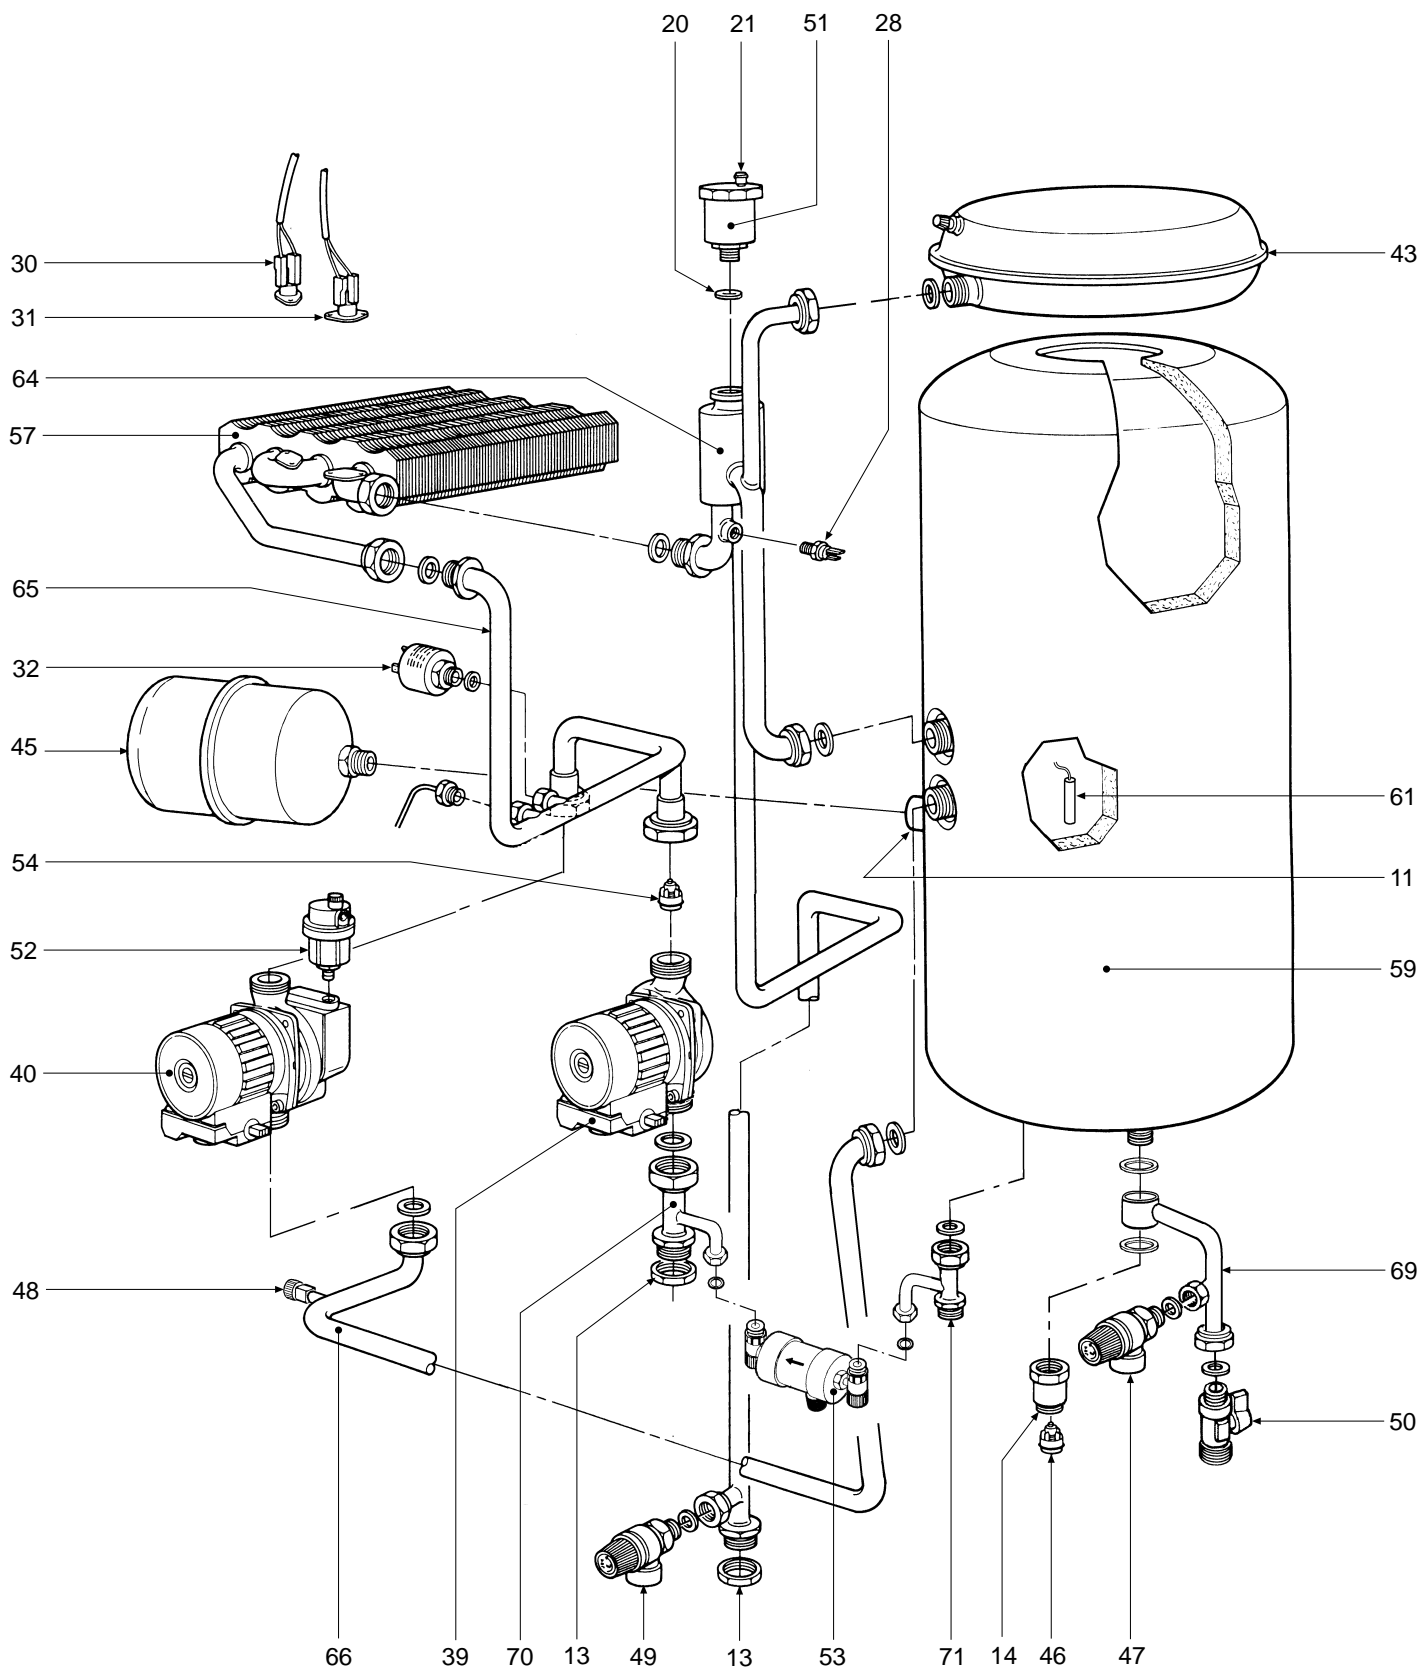

DOMINA OASI C 24 E

- LISTA PEZZI DI RICAMBIO
- SPARE PART LIST
- ERSATZSTEILE
- LIJST ONDERDELEN
- LISTE PIECES DETACHES
- LISTA PIEZAS DE REPUESTO

CODICE	EDIZIONE	MERCATO	VISTO
30R0446/0	03 - 01	FR	

POS.	CODE	DESCRIPTION	Met.	G.P.L.
1	31149800	Chemise laquée "blanc"	•	•
2	31149820	Tôle inférieure chemise laqué "blanc"	•	•
3	31210820	Fond cadre chaudière	•	•
4	31213550	Bride support câblage laqué "blanc"	•	•
5	31213570	Bride support boîte électrique	•	•
6	32202760	Rampe Polidoro	•	•
7	32913370	Tiroir porte brûleurs "droit"	•	•
8	32913380	Tiroir porte brûleurs "gauche"	•	•
9	32913470	Grille pour allumage simultané	•	•
10	34009351	Injecteur trou Ø 1,25 (méthane)	•	
10	34009651	Injecteur trou Ø 0,77 (gaz liquéfié)		•
11	34011840	Manchon 1/2"	•	•
12	34012090	Bride 1/2"	•	•
13	34012100	Bride 3/4"	•	•
14	34012220	Rallonge 1/2"	•	•
15	34100431	Cadre pour regard	•	•
16	35007210	Bouton pour potentiomètre	•	•
17	35007220	Bouton sélecteur	•	•
18	35007290	Bandeau de commande	•	•
19	35007420	Bouchon pour horloge de programmation	•	•
20	35100500	Bague d'étanchéité 3087	•	•
21	35100530	Bague d'étanchéité 2037	•	•
22	35101560	Garniture 32x32x2	•	•
23	35315240	Verre regard Ø 30	•	•
24	35321010	Isolement côtés chambre de combustion	•	•
25	35321020	Isolant arrière chambre de combustion	•	•
26	35321030	Isolant avant chambre de combustion	•	•
27	35321300	Verre	•	•
28	36200500	Sonde de température à immersion	•	•
29	36400190	Hydromètre	•	•
30	36401280	Thermostat de limite	•	•
31	36401700	Thermostat de sécurité	•	•
32	36401930	Pressostat eau 1/4"	•	•
33	36505720	Rivet de masse à 4 languettes	•	•
34	36506340	Couvercle pour boîtier	•	•
35	36506510	Serre-câble	•	•
36	36506640	Boîte électrique	•	•
37	36506650	Couvercle pour boîte électrique	•	•
38	36506860	Carte électronique complète	•	•
39	36601350	Pompe WSC MYL 30-15CLH 6K	•	•
40	36601360	Pompe WSC DYL 30-15CLH 6K	•	•
41	36702470	Électrode de détection	•	•
42	36702581	Électrode d'allumage	•	•
43	36801590	Vase d'expansion circulaire 6 l.	•	•
44	36802720	Soupape gaz Honeywell VK 4105 G	•	•
45	36802870	Vase d'expansion circulaire 2 l.	•	•
46	36900090	Clapet antiretour	•	•
47	36900110	Soupape de sécurité 1/2"	•	•