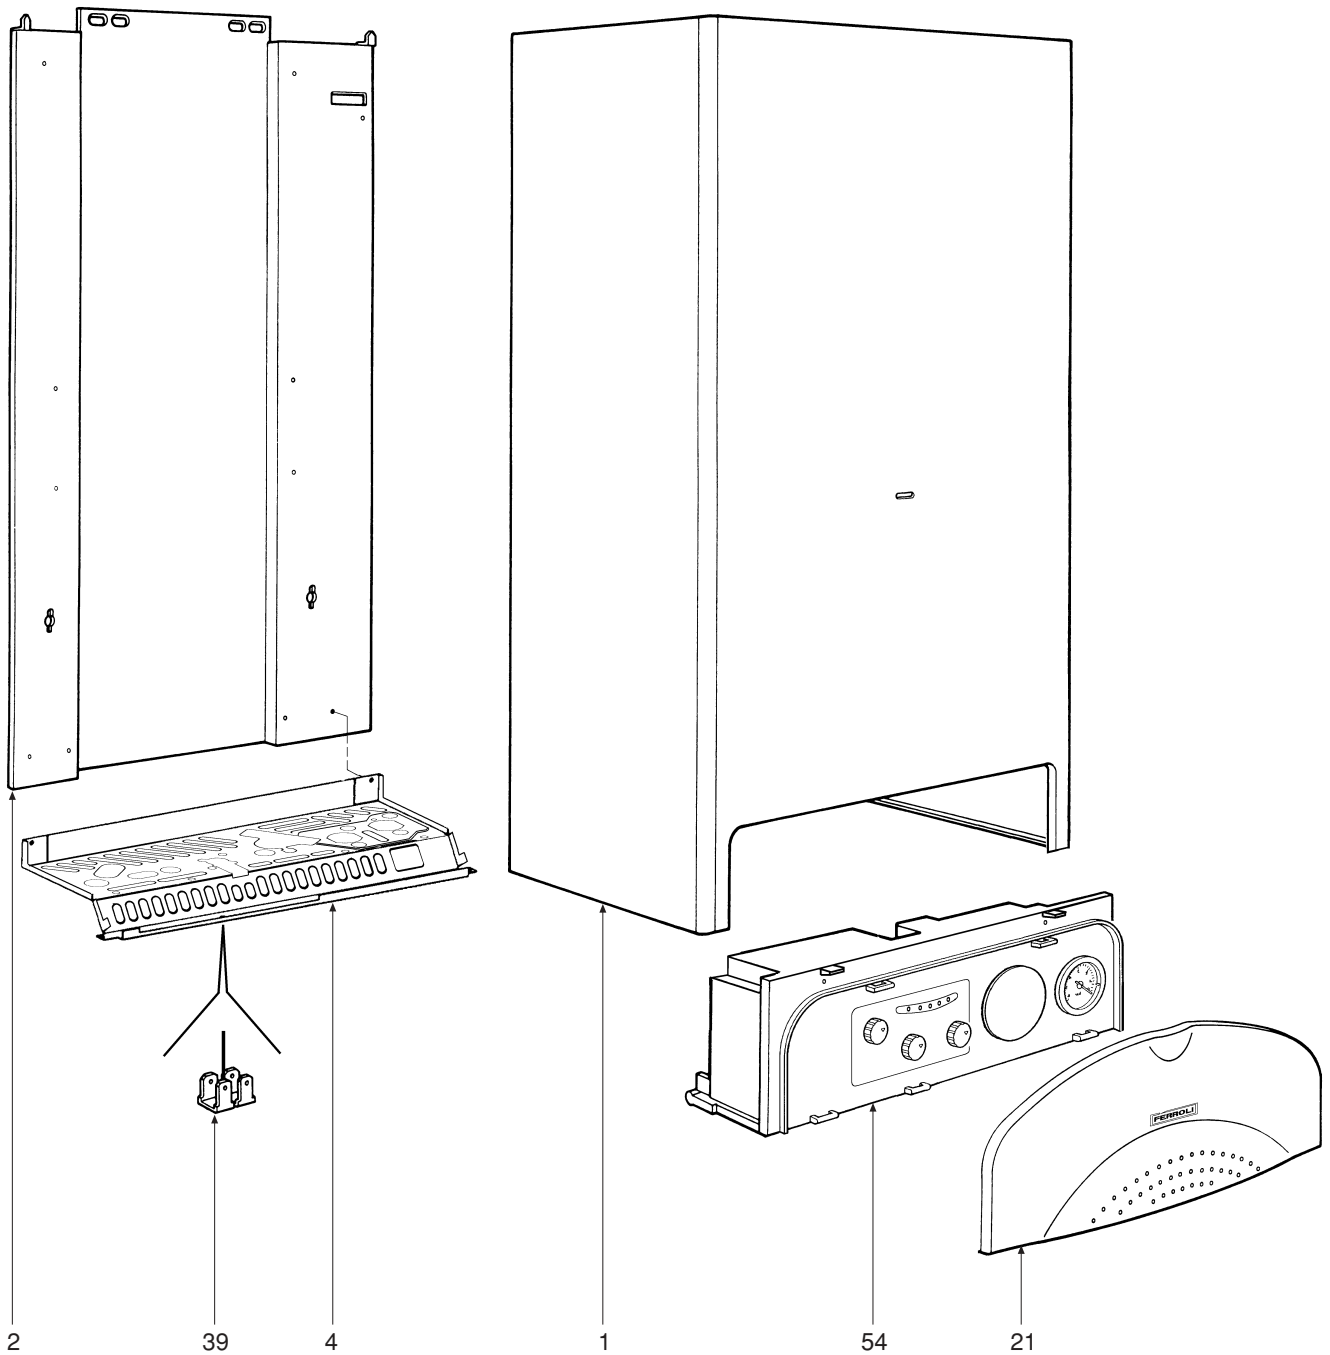

DOMINA C 24 E

- LISTA PEZZI DI RICAMBIO
- SPARE PART LIST
- ERSATZSTEILE
- LIJST ONDERDELEN
- LISTE PIECES DETACHES
- LISTA PIEZAS DE REPUESTO

CODICE	EDIZIONE	MERCATO	VISTO
30R0219/1	02 - 02	FR

POS.	CODE	DESCRIPTION	Met.	G.P.L.
01	31142050	Chemise laquée "blanc"	•	•
02	31210000	Paroi avant cadre	•	•
03	31211690	Bride de support boîte électrique	•	•
04	31214300	Fond cadre chaudière	•	•
05	32002240	Chambre de combustion	•	•
06	32002250	Panneau fermeture chambre de combustion	•	•
07	32202240	Rampe Furigas	•	•
08	32913040	Demi-coque arrière tiroir	•	•
09	32913050	Tôle de protection collecteur gaz	•	•
10	32913360	Demi-coque avant tiroir	•	•
11	34009521	Injecteur trou Ø 1,10 (méthane)	•	
11	34009811	Injecteur trou Ø 0,70 (gaz liquéfié)		•
12	34011731	Diaphragme Øi 5,9	•	•
13	34012090	Bride 1/2"	•	•
14	34012100	Bride 3/4"	•	•
15	34300392	Ressort de fixation thermostat à contact	•	•
16	34300450	Ressort pour connexion Ø 10	•	•
17	34300460	Ressort pour connexion Ø 18	•	•
18	34300510	Ressort de fixation thermostat de sécurité	•	•
19	35007210	Bouton pour potentiomètre	•	•
20	35007220	Bouton sélecteur	•	•
21	35007290	Bandeau de commande	•	•
22	35007420	Bouchon pour horloge de programmation	•	•
23	35007480	Filtre pour raccord 1/2"	•	•
24	35101120	Bague d'étanchéité Øi 17x4,5	•	•
25	35101440	Bague d'étanchéité 2031	•	•
26	35101560	Garniture 32x32x2	•	•
27	35101850	Bague d'étanchéité Øi 9x4	•	•
28	35315250	Verre regard	•	•
29	35320590	Isolement côtés chambre de combustion	•	•
30	35320600	Isolant arrière chambre de combustion	•	•
31	35320610	Isolant panneau chambre de combustion	•	•
32	35321300	Verre	•	•
33	36200500	Sonde de température à immersion	•	•
34	36400090	Thermostat contacts argent 88° sans bride	•	•
35	36400100	Thermostat contacts or 100° sans bride	•	•
36	36400180	Mesureur de débit	•	•
37	36400190	Hydromètre	•	•
38	36401930	Pressostat eau 1/4"	•	•
39	36505720	Rivet de masse à 4 languettes	•	•
40	36506340	Couvercle pour boîtier	•	•
41	36506510	Serre-câble	•	•
42	36506640	Boîte électrique	•	•
43	36506650	Couvercle pour boîte électrique	•	•
44	36507000	Carte électronique	•	•
45	36601500	Pompe WILO	•	•
46	36702460	Électrode d'allumage	•	•
47	36702470	Électrode de détection	•	•