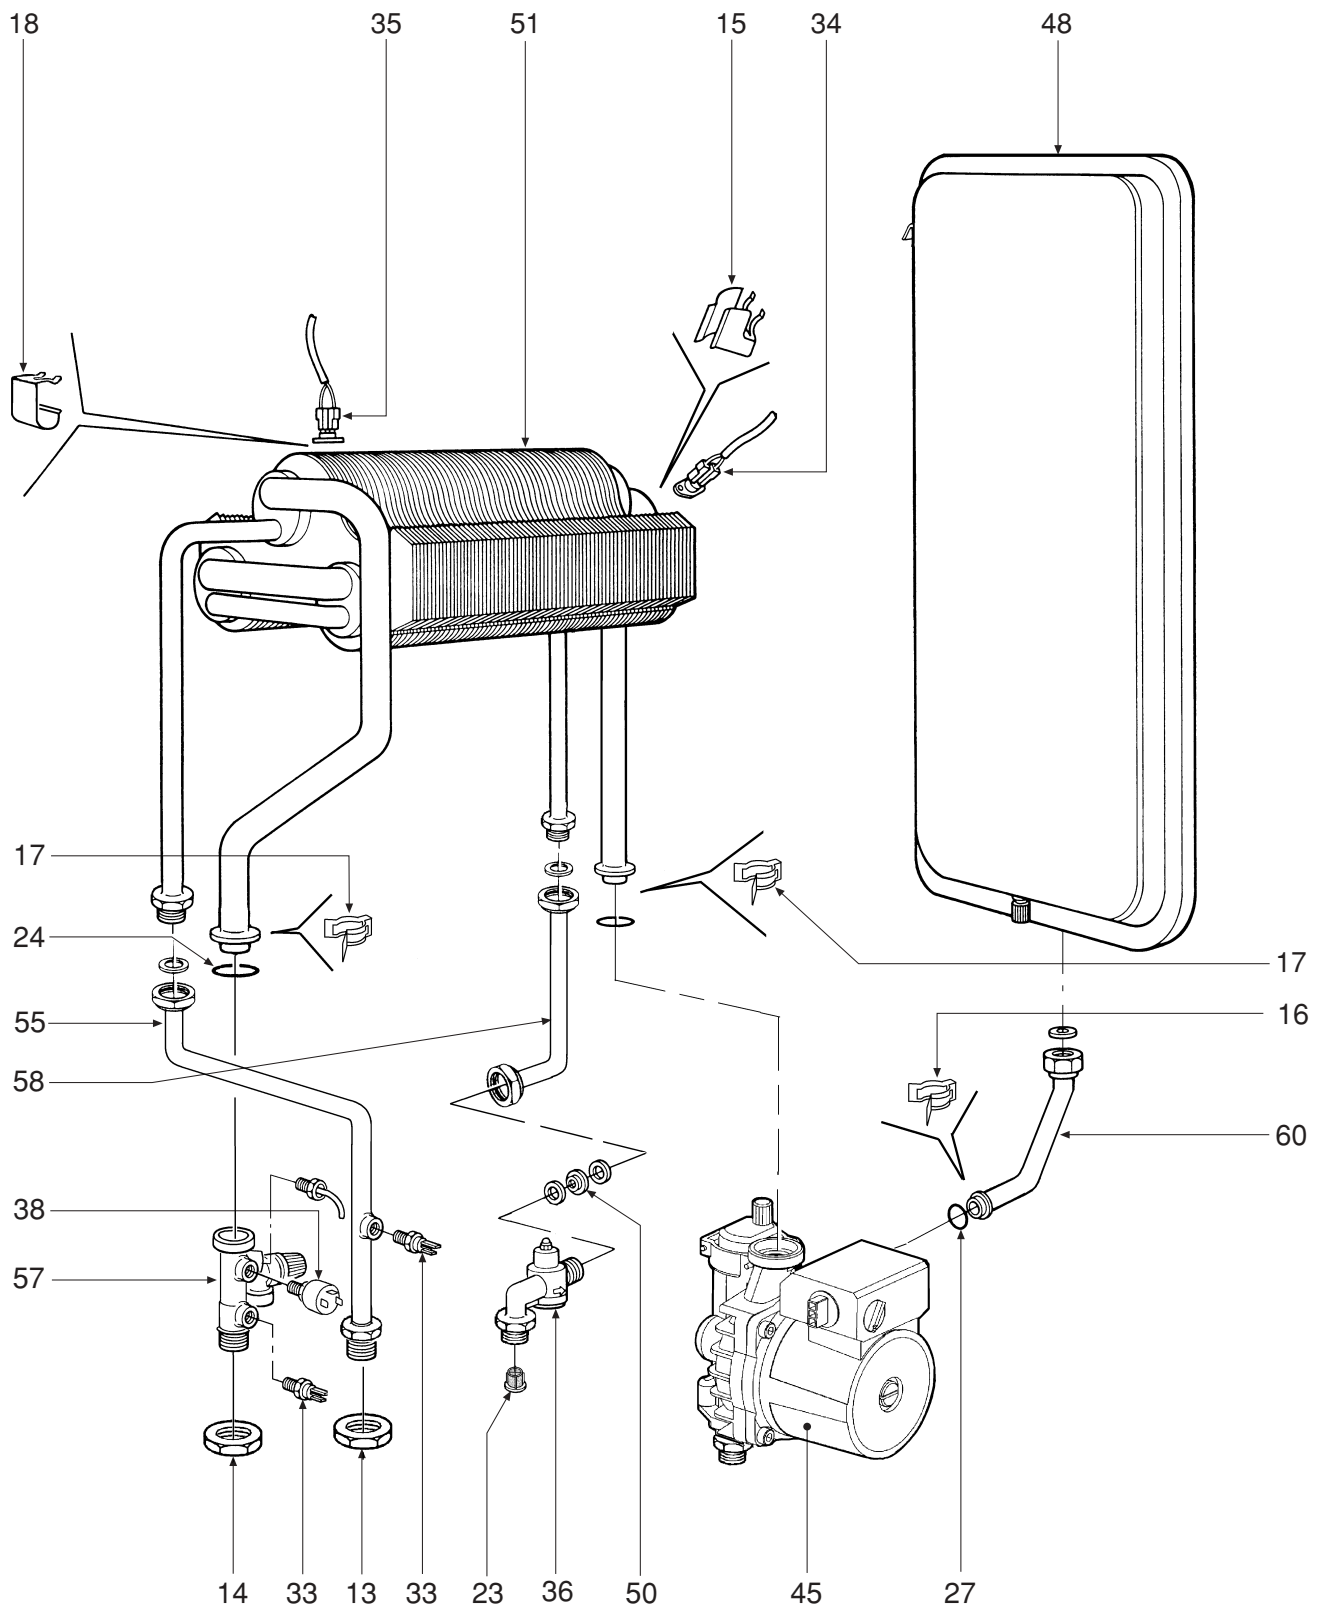

DOMINA C 24 E

- LISTA PEZZI DI RICAMBIO
- SPARE PART LIST
- ERSATZSTEILE
- LIJST ONDERDELEN
- LISTE PIECES DETACHES
- LISTA PIEZAS DE REPUESTO

CODICE	EDIZIONE	MERCATO	VISTO
30R0219/1	02 - 02	FR

POS.	CODE	DESCRIPTION	Met.	G.P.L.
01	31142050	Chemise laquée "blanc"	•	•
02	31210000	Paroi avant cadre	•	•
03	31211690	Bride de support boîte électrique	•	•
04	31214300	Fond cadre chaudière	•	•
05	32002240	Chambre de combustion	•	•
06	32002250	Panneau fermeture chambre de combustion	•	•
07	32202240	Rampe Furigas	•	•
08	32913040	Demi-coque arrière tiroir	•	•
09	32913050	Tôle de protection collecteur gaz	•	•
10	32913360	Demi-coque avant tiroir	•	•
11	34009521	Injecteur trou Ø 1,10 (méthane)	•	
11	34009811	Injecteur trou Ø 0,70 (gaz liquéfié)		•
12	34011731	Diaphragme Øi 5,9	•	•
13	34012090	Bride 1/2"	•	•
14	34012100	Bride 3/4"	•	•
15	34300392	Ressort de fixation thermostat à contact	•	•
16	34300450	Ressort pour connexion Ø 10	•	•
17	34300460	Ressort pour connexion Ø 18	•	•
18	34300510	Ressort de fixation thermostat de sécurité	•	•
19	35007210	Bouton pour potentiomètre	•	•
20	35007220	Bouton sélecteur	•	•
21	35007290	Bandeau de commande	•	•
22	35007420	Bouchon pour horloge de programmation	•	•
23	35007480	Filtre pour raccord 1/2"	•	•
24	35101120	Bague d'étanchéité Øi 17x4,5	•	•
25	35101440	Bague d'étanchéité 2031	•	•
26	35101560	Garniture 32x32x2	•	•
27	35101850	Bague d'étanchéité Øi 9x4	•	•
28	35315250	Verre regard	•	•
29	35320590	Isolement côtés chambre de combustion	•	•
30	35320600	Isolant arrière chambre de combustion	•	•
31	35320610	Isolant panneau chambre de combustion	•	•
32	35321300	Verre	•	•
33	36200500	Sonde de température à immersion	•	•
34	36400090	Thermostat contacts argent 88° sans bride	•	•
35	36400100	Thermostat contacts or 100° sans bride	•	•
36	36400180	Mesureur de débit	•	•
37	36400190	Hydromètre	•	•
38	36401930	Pressostat eau 1/4"	•	•
39	36505720	Rivet de masse à 4 languettes	•	•
40	36506340	Couvercle pour boîtier	•	•
41	36506510	Serre-câble	•	•
42	36506640	Boîte électrique	•	•
43	36506650	Couvercle pour boîte électrique	•	•
44	36507000	Carte électronique	•	•
45	36601500	Pompe WILO	•	•
46	36702460	Électrode d'allumage	•	•
47	36702470	Électrode de détection	•	•