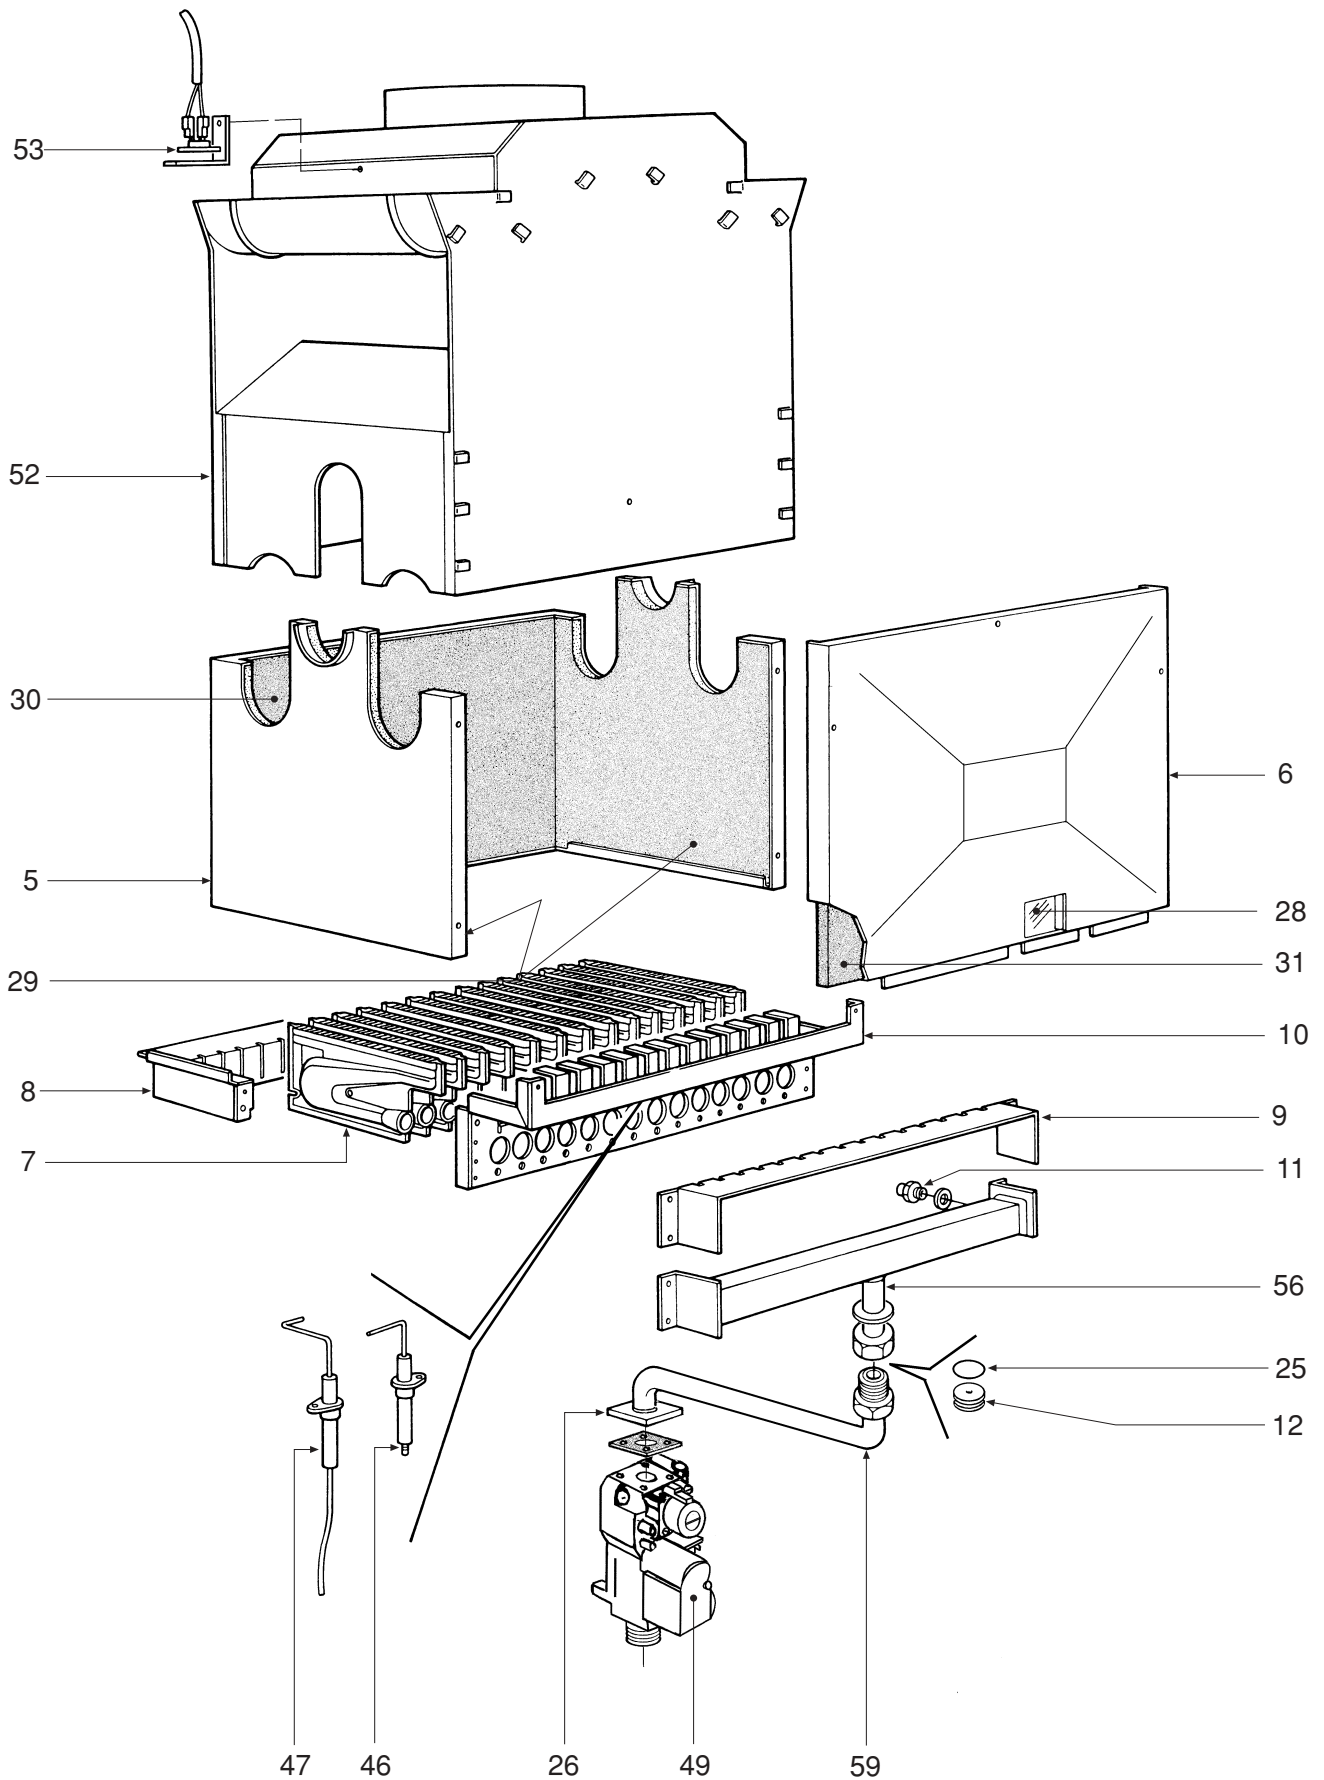

DOMINA C 24 E

- LISTA PEZZI DI RICAMBIO
- SPARE PART LIST
- ERSATZSTEILE
- LIJST ONDERDELEN
- LISTE PIECES DETACHES
- LISTA PIEZAS DE REPUESTO

CODICE	EDIZIONE	MERCATO	VISTO
30R0219/1	02 - 02	FR

POS.	CODE	DESCRIPTION	Met.	G.P.L.
01	31142050	Chemise laquée "blanc"	•	•
02	31210000	Paroi avant cadre	•	•
03	31211690	Bride de support boîte électrique	•	•
04	31214300	Fond cadre chaudière	•	•
05	32002240	Chambre de combustion	•	•
06	32002250	Panneau fermeture chambre de combustion	•	•
07	32202240	Rampe Furigas	•	•
08	32913040	Demi-coque arrière tiroir	•	•
09	32913050	Tôle de protection collecteur gaz	•	•
10	32913360	Demi-coque avant tiroir	•	•
11	34009521	Injecteur trou Ø 1,10 (méthane)	•	
11	34009811	Injecteur trou Ø 0,70 (gaz liquéfié)		•
12	34011731	Diaphragme Øi 5,9	•	•
13	34012090	Bride 1/2"	•	•
14	34012100	Bride 3/4"	•	•
15	34300392	Ressort de fixation thermostat à contact	•	•
16	34300450	Ressort pour connexion Ø 10	•	•
17	34300460	Ressort pour connexion Ø 18	•	•
18	34300510	Ressort de fixation thermostat de sécurité	•	•
19	35007210	Bouton pour potentiomètre	•	•
20	35007220	Bouton sélecteur	•	•
21	35007290	Bandeau de commande	•	•
22	35007420	Bouchon pour horloge de programmation	•	•
23	35007480	Filtre pour raccord 1/2"	•	•
24	35101120	Bague d'étanchéité Øi 17x4,5	•	•
25	35101440	Bague d'étanchéité 2031	•	•
26	35101560	Garniture 32x32x2	•	•
27	35101850	Bague d'étanchéité Øi 9x4	•	•
28	35315250	Verre regard	•	•
29	35320590	Isolement côtés chambre de combustion	•	•
30	35320600	Isolant arrière chambre de combustion	•	•
31	35320610	Isolant panneau chambre de combustion	•	•
32	35321300	Verre	•	•
33	36200500	Sonde de température à immersion	•	•
34	36400090	Thermostat contacts argent 88° sans bride	•	•
35	36400100	Thermostat contacts or 100° sans bride	•	•
36	36400180	Mesureur de débit	•	•
37	36400190	Hydromètre	•	•
38	36401930	Pressostat eau 1/4"	•	•
39	36505720	Rivet de masse à 4 languettes	•	•
40	36506340	Couvercle pour boîtier	•	•
41	36506510	Serre-câble	•	•
42	36506640	Boîte électrique	•	•
43	36506650	Couvercle pour boîte électrique	•	•
44	36507000	Carte électronique	•	•
45	36601500	Pompe WILO	•	•
46	36702460	Électrode d'allumage	•	•
47	36702470	Électrode de détection	•	•