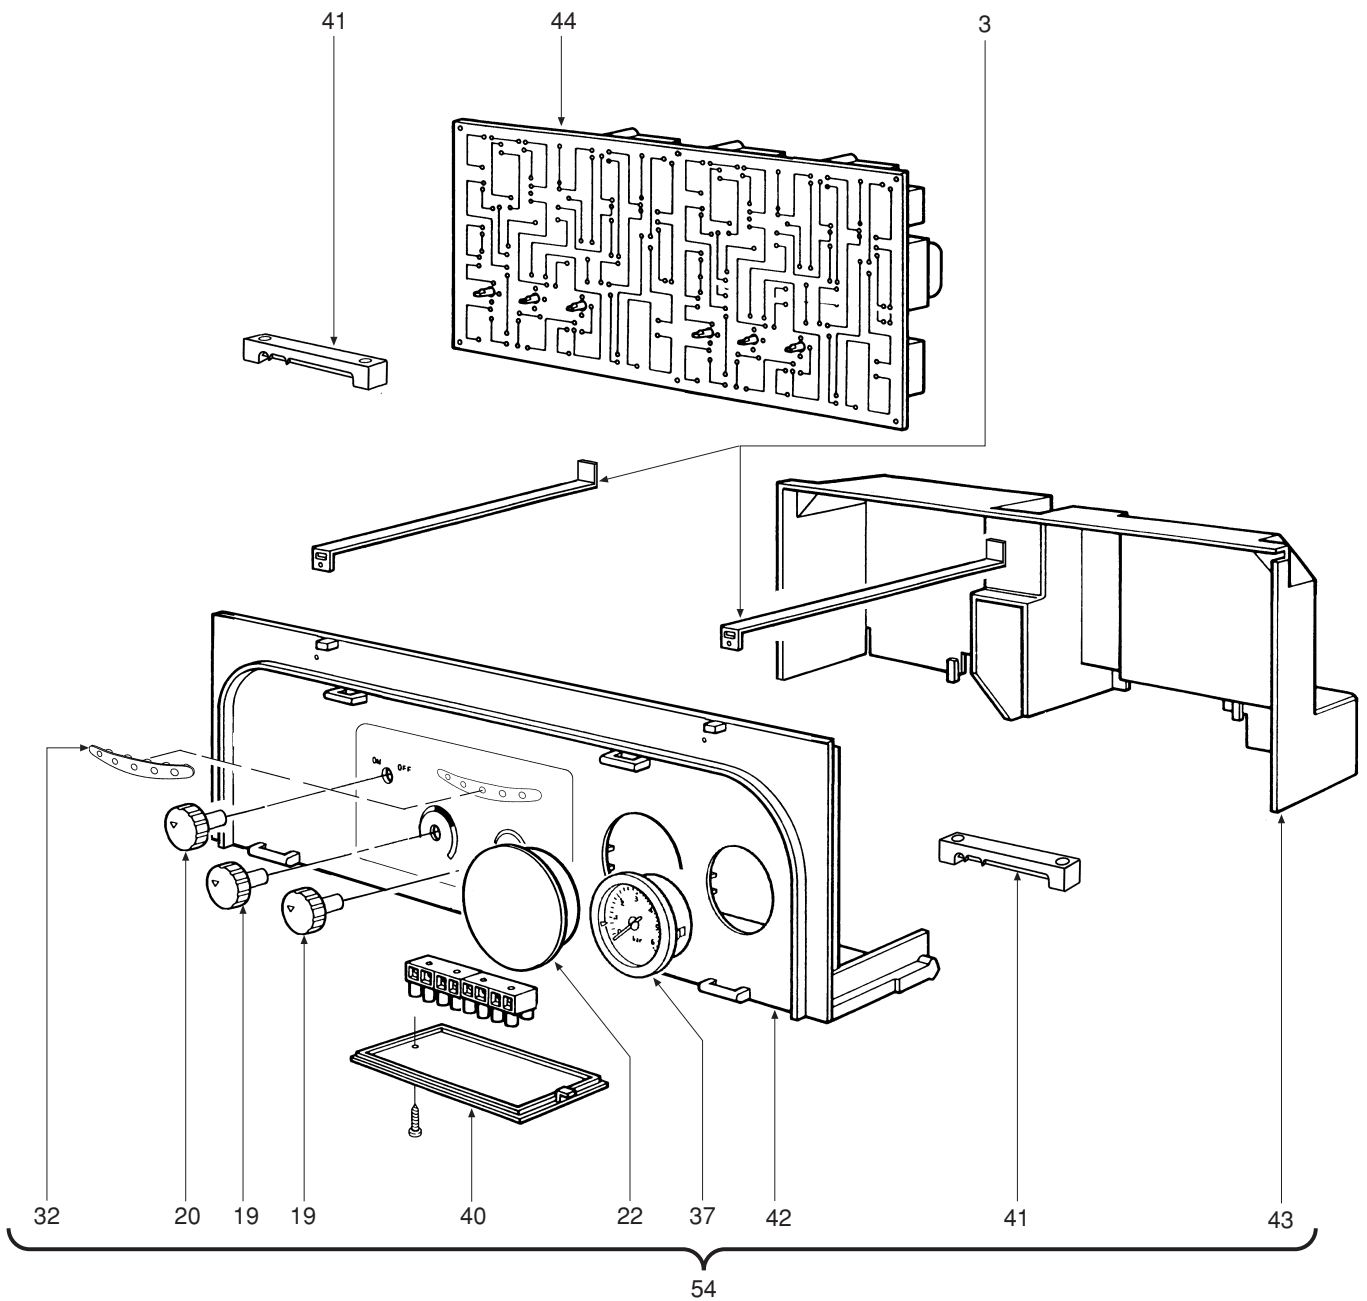

DOMINA C 24 E

- LISTA PEZZI DI RICAMBIO
- SPARE PART LIST
- ERSATZSTEILE
- LIJST ONDERDELEN
- LISTE PIECES DETACHES
- LISTA PIEZAS DE REPUESTO

CODICE	EDIZIONE	MERCATO	VISTO
30R0219/1	02 - 02	FR

POS.	CODE	DESCRIPTION	Met.	G.P.L.
01	31142050	Chemise laquée "blanc"	•	•
02	31210000	Paroi avant cadre	•	•
03	31211690	Bride de support boîte électrique	•	•
04	31214300	Fond cadre chaudière	•	•
05	32002240	Chambre de combustion	•	•
06	32002250	Panneau fermeture chambre de combustion	•	•
07	32202240	Rampe Furigas	•	•
08	32913040	Demi-coque arrière tiroir	•	•
09	32913050	Tôle de protection collecteur gaz	•	•
10	32913360	Demi-coque avant tiroir	•	•
11	34009521	Injecteur trou Ø 1,10 (méthane)	•	
11	34009811	Injecteur trou Ø 0,70 (gaz liquéfié)		•
12	34011731	Diaphragme Øi 5,9	•	•
13	34012090	Bride 1/2"	•	•
14	34012100	Bride 3/4"	•	•
15	34300392	Ressort de fixation thermostat à contact	•	•
16	34300450	Ressort pour connexion Ø 10	•	•
17	34300460	Ressort pour connexion Ø 18	•	•
18	34300510	Ressort de fixation thermostat de sécurité	•	•
19	35007210	Bouton pour potentiomètre	•	•
20	35007220	Bouton sélecteur	•	•
21	35007290	Bandeau de commande	•	•
22	35007420	Bouchon pour horloge de programmation	•	•
23	35007480	Filtre pour raccord 1/2"	•	•
24	35101120	Bague d'étanchéité Øi 17x4,5	•	•
25	35101440	Bague d'étanchéité 2031	•	•
26	35101560	Garniture 32x32x2	•	•
27	35101850	Bague d'étanchéité Øi 9x4	•	•
28	35315250	Verre regard	•	•
29	35320590	Isolement côtés chambre de combustion	•	•
30	35320600	Isolant arrière chambre de combustion	•	•
31	35320610	Isolant panneau chambre de combustion	•	•
32	35321300	Verre	•	•
33	36200500	Sonde de température à immersion	•	•
34	36400090	Thermostat contacts argent 88° sans bride	•	•
35	36400100	Thermostat contacts or 100° sans bride	•	•
36	36400180	Mesureur de débit	•	•
37	36400190	Hydromètre	•	•
38	36401930	Pressostat eau 1/4"	•	•
39	36505720	Rivet de masse à 4 languettes	•	•
40	36506340	Couvercle pour boîtier	•	•
41	36506510	Serre-câble	•	•
42	36506640	Boîte électrique	•	•
43	36506650	Couvercle pour boîte électrique	•	•
44	36507000	Carte électronique	•	•
45	36601500	Pompe WILO	•	•
46	36702460	Électrode d'allumage	•	•
47	36702470	Électrode de détection	•	•