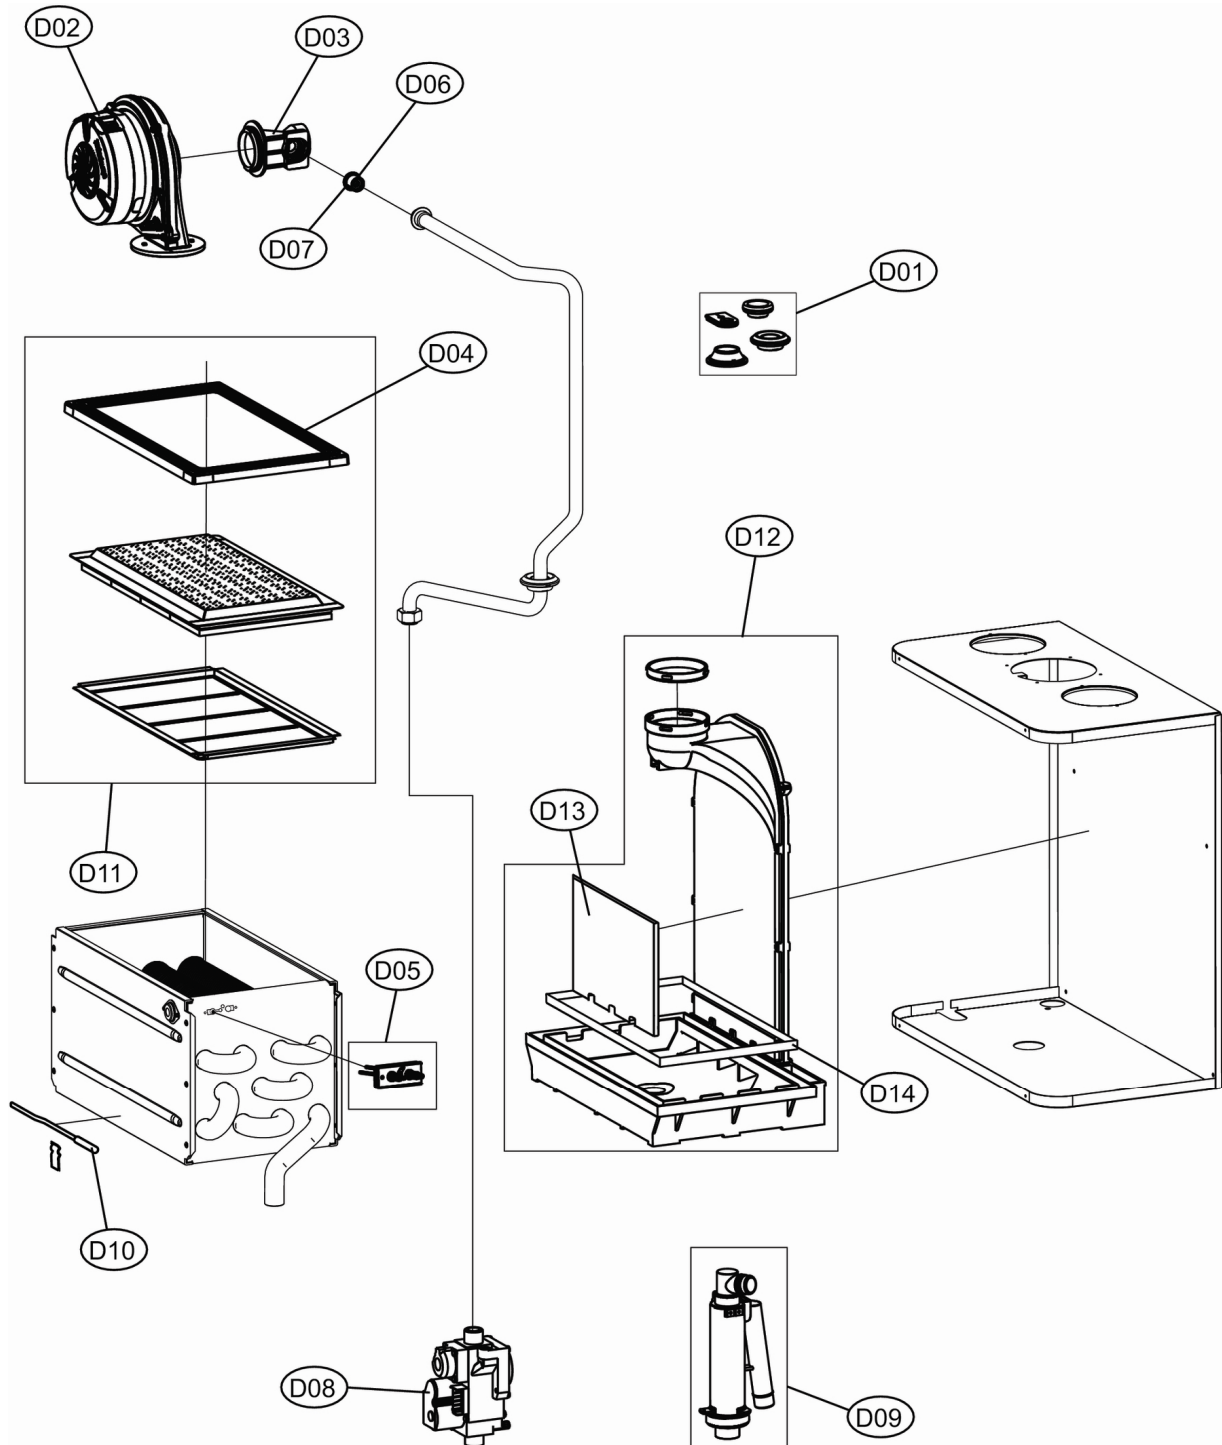

ECONCEPT tech 35C

ECONCEPT tech 35C

ECONCEPT tech 35C

ECONCEPT tech 35C

ECONCEPT tech 35C

LISTA PEZZI

POS.	CODICE	DESC.	QT.
A01	39828120	KIT MANTELLO M7"FOL"(31120180)	1.000
B01	39821523	KIT CENTRALINA EL. (36508003)	1.000
B02	39819520	KIT SCATOLA EL. (35012240)	1.000
B03	39820080	KIT IDROMETRO (36402191)	1.000
B04	39820650	KIT MASCHERINA "FOL"(35011970)	1.000
C01	39845730	KIT GUARN.CALD. SR.M7F7 (FR)	1.000
C02	39821530	KIT SONDA TEMP.DP. (36200720)	1.000
C03	39831143	KIT PACCO LAM. (37405580)	1.000
C04	39810220	KIT SONDA TEMP.RISC.(36200540)	1.000
C05	39810230	KIT SONDA TEMP.SAN. (36200640)	1.000
C06	39820460	KIT 5 FILTRI GR.MAND(34014301)	1.000
C07	39818270	KIT VALV.SIC. (36902760)	1.000
C08	39818260	KIT PRESSOST.H2O (39404710)	1.000
C09	39818220	KIT V.ARIA (39404380-39404730)	1.000
C10	39837170	KIT RACC.FLUSSOM. (35014360)	1.000
C11	39846880	KIT FLUSSOM.ELTEK (36402550)	1.000
C12	39812310	KIT N°5 FILTRI H2O (35007480)	1.000
C13	39822170	KIT 5 REG.PORT.12Lt.(36902350)	1.000
C14	39820441	KIT VALV.3VIE (36902240)	1.000
C15	39835390	KIT MOTORE VALV.3V.Tp.4520838	1.000
C16	39836720	KIT VASO ESP.10LT. (36803120)	1.000
C17	39820900	KIT POMPA UNIV.15-60 GRND	1.000
C18	39818790	KIT 10 VALV.N/R. (36902190)	1.000
C19	39828170	KIT SCAMBIATORE 20P.(37404690)	1.000
C20	39830560	KIT RACC.SCAMB.L.R. (36902250)	1.000
C21	39829140	KIT DISCONNETTORE (36902340)	1.000
D01	39828250	KIT GUARN.CALD.Mod.35 Fm.M7	1.000
D02	39828060	KIT VENTIL.NRG118 (36600270)	1.000
D03	39828160	KIT VENTURI VENTIL. (35013300)	1.000
D04	39821711	KIT GUARN.COP.BRUC. (35104350)	1.000
D05	39832360	KIT GR.ELETTRODI (36702940)	1.000
D06	39835610	KIT UG8.20 G20 MOD.35(32203930)	1.000
D07	39835620	KIT UG5.60 G31 MOD.35(32203910)	1.000
D08	39828050	KIT VALV.GAS (36800680)	1.000
D09	39837770	KIT SIFONE (35102610)	1.000
D10	39839810	KIT SONDA PACCO (36200790)	1.000
D11	39810670	KIT BRUC.CERAM. (37608320)	1.000
D12	39828141	KIT VASCA COND. (3840Z891)	1.000
D13	39836880	KIT LAM.PROT.VASCA (32901461)	1.000
D14	39835120	KIT GUARN.VASCA RC (35103050)	1.000