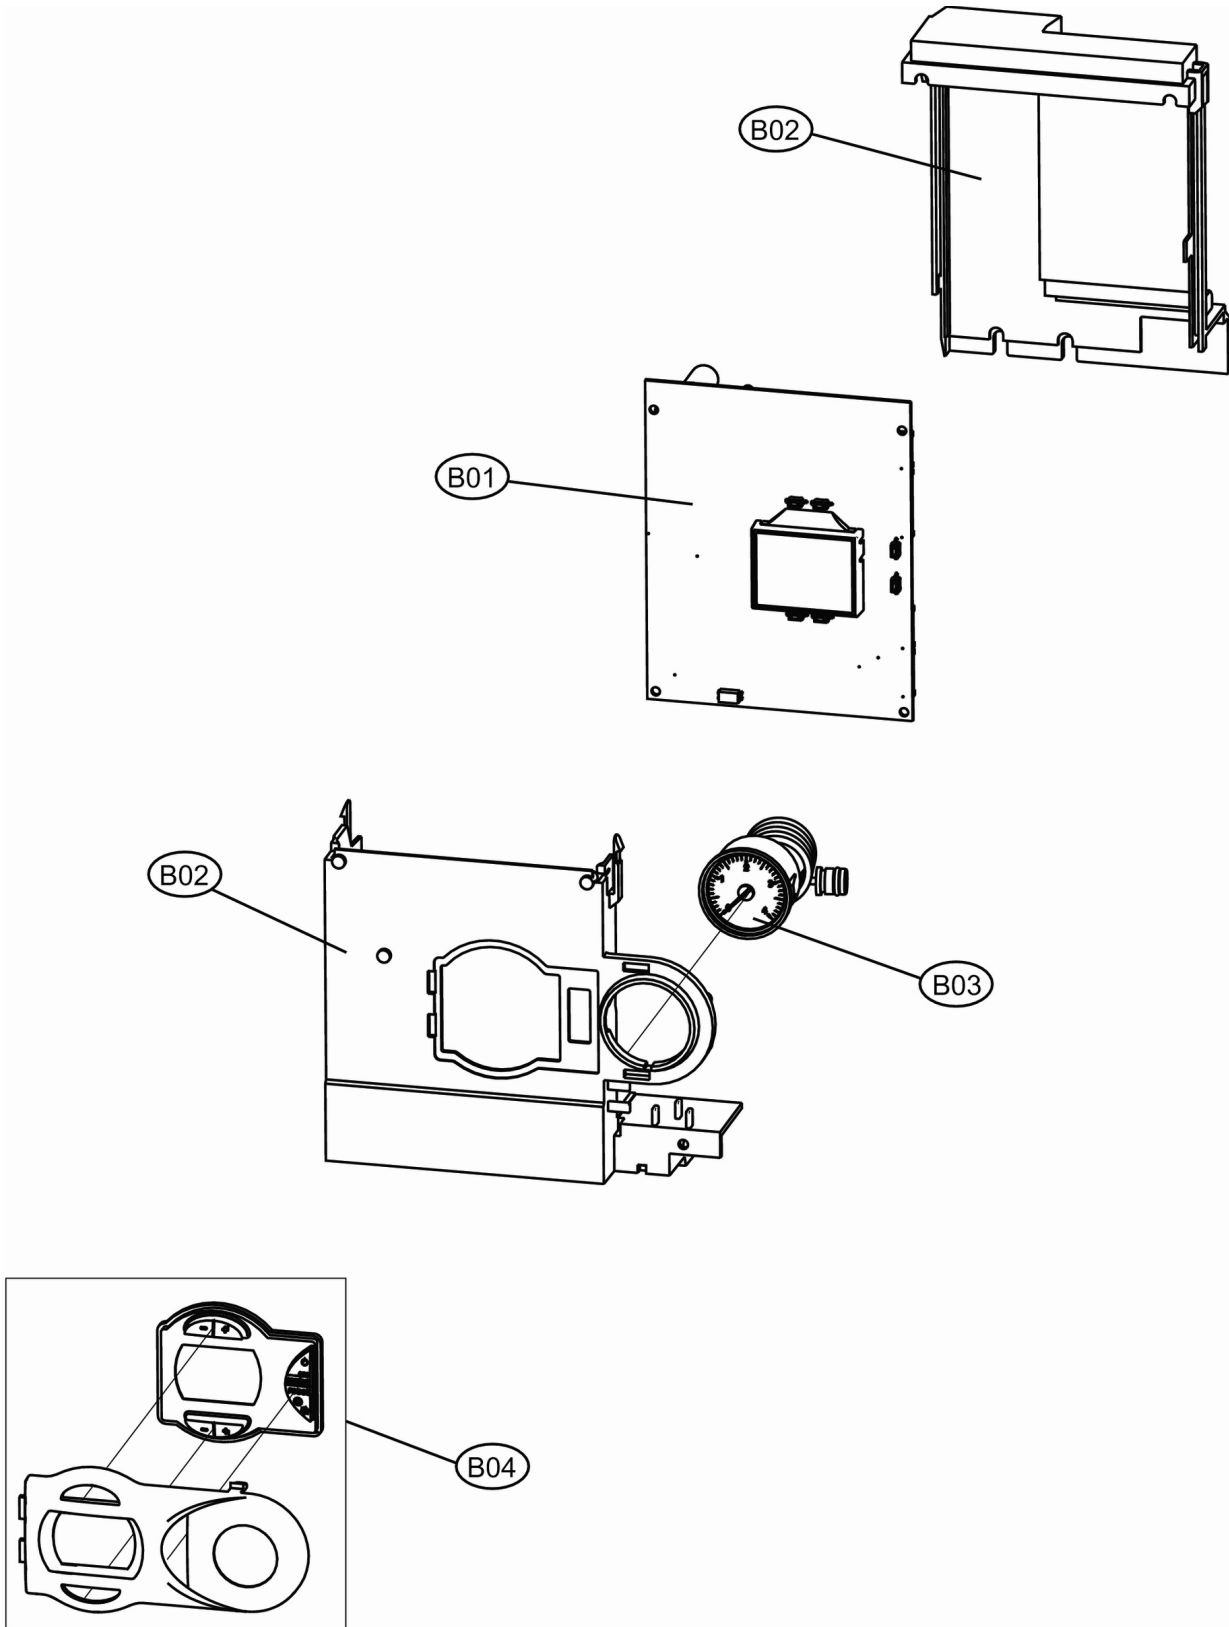

ECONCEPT tech 35C