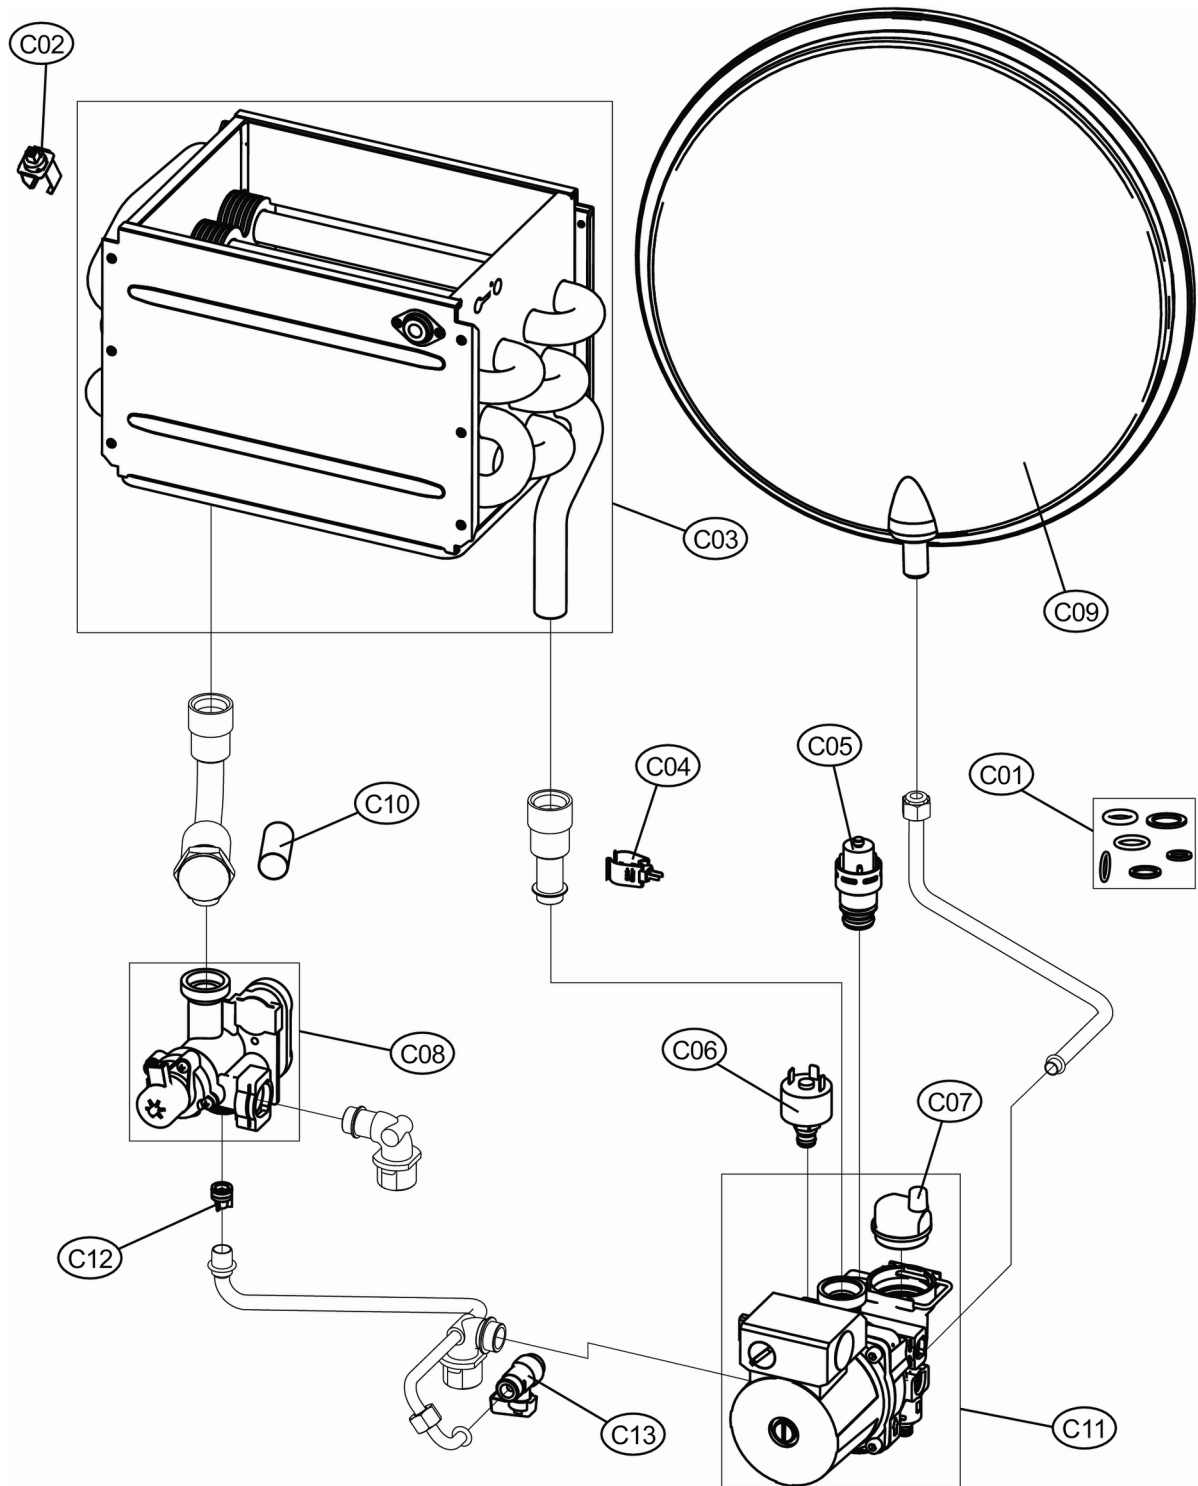

Lista Pezzi / Spare Parts / Ersatzteile
List Onderdelen / Liste Pieces Detaches / Lista Piezas De Repuesto

ECONCEPT tech 25A

CODICE	EDIZIONE	MERCATO
30K0818000	22/06/2009	WF

Lista Pezzi / Spare Parts / Ersatzteile
List Onderdelen / Liste Pieces Detaches / Lista Piezas De Repuesto

ECONCEPT tech 25A

ECONCEPT tech 25A

ECONCEPT tech 25A

ECONCEPT tech 25A

ECONCEPT tech 25A

LISTA PEZZI

POS.	CODICE	DESC.	QT.
A01	39828180	KIT MANTELLO M7"FOL"(31120290)	1.000
B01	39821522	KIT CENTRALINA EL. (36508002)	1.000
B02	39819520	KIT SCATOLA EL. (35012240)	1.000
B03	39820080	KIT IDROMETRO (36402190)	1.000
B04	39820650	KIT MASCHERINA "FOL"(35011970)	1.000
C01	39837640	KIT GUARN.CALD. SR.M906-M907	1.000
C02	39821530	KIT SONDA TEMP.DP. (36200720)	1.000
C03	39830941	KIT PACCO LAM. (37405210)	1.000
C04	39810220	KIT SONDA TEMP.RISC.(36200540)	1.000
C05	39818270	KIT VALV.SIC. (36902760)	1.000
C06	39818260	KIT PRESSOST.H2O (39404710)	1.000
C07	39818220	KIT V.ARIA (39404380-39404730)	1.000
C08	39828210	KIT VALV.3VIE (36902320)	1.000
C09	39800960	KIT VASO ESP.8LT. (36800780)	1.000
C10	39820460	KIT 5 FILTRI GR.MAND(34014301)	1.000
C11	39818450	KIT POMPA AO/FX3FPL (36600100)	1.000
C12	39818790	KIT 10 VALV.N/R. (36902190)	1.000
C13	39808980	KIT RUB.3/8" Tp.5014(36901470)	1.000
D01	39828030	KIT GUARN.CALD.Mod.25 Fm.M7	1.000
D02	39828060	KIT VENTIL.NRG118 (36600270)	1.000
D03	39828070	KIT VENTURI VENTIL. (35013170)	1.000
D04	39821590	KIT GUARN.COP.BRUC. (35103520)	1.000
D05	39832360	KIT GR.ELETTRODI (36702940)	1.000
D06	39835530	KIT UGELLO GAS m. (32203920)	1.000
D07	39835540	KIT UGELLO GAS gpl (32203900)	1.000
D08	39828050	KIT VALV.GAS (36800680)	1.000
D09	39821660	KIT SIFONE COMPL. (35102610)	1.000
D10	39810340	KIT SONDA FUMI (36200740)	1.000
D11	39807910	KIT BRUC.CERAM. (37608170)	1.000
D12	39828040	KIT VASCA COND. (3840Z880)	1.000
D13	39836880	KIT LAM.PROT.VASCA (32901461)	1.000
D14	39834880	KIT GUARN.VASCA RC (35103000)	1.000