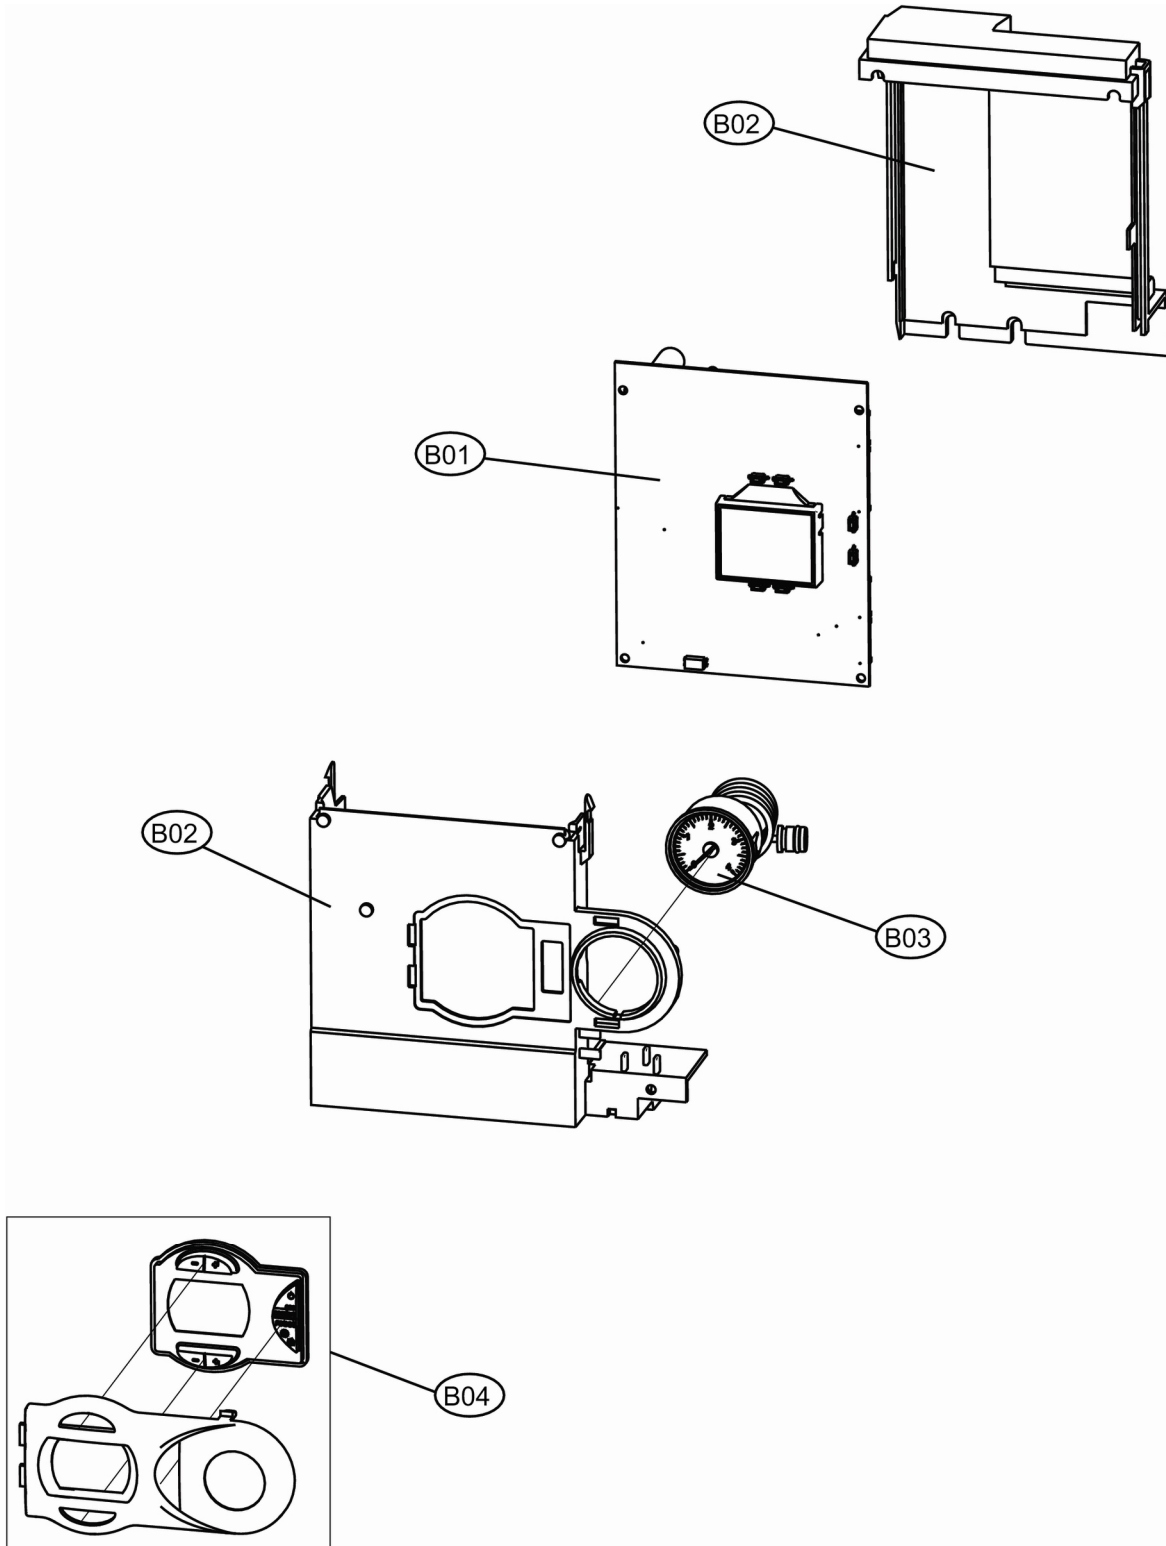

Lista Pezzi / Spare Parts / Ersatzteile
List Onderdelen / Liste Pieces Detaches / Lista Piezas De Repuesto

ECONCEPT tech 25A

CODICE	EDIZIONE	MERCATO
30K0818000	22/06/2009	WF

Lista Pezzi / Spare Parts / Ersatzteile
List Onderdelen / Liste Pieces Detaches / Lista Piezas De Repuesto

ECONCEPT tech 25A

ECONCEPT tech 25A

ECONCEPT tech 25A

ECONCEPT tech 25A

ECONCEPT tech 25A

LISTA PEZZI

POS.	CODICE	DESC.	QT.
A01	39828180	KIT MANTELLO M7"FOL"(31120290)	1.000
B01	39821522	KIT CENTRALINA EL. (36508002)	1.000
B02	39819520	KIT SCATOLA EL. (35012240)	1.000
B03	39820080	KIT IDROMETRO (36402190)	1.000
B04	39820650	KIT MASCHERINA "FOL"(35011970)	1.000
C01	39837640	KIT GUARN.CALD. SR.M906-M907	1.000
C02	39821530	KIT SONDA TEMP.DP. (36200720)	1.000
C03	39830941	KIT PACCO LAM. (37405210)	1.000
C04	39810220	KIT SONDA TEMP.RISC.(36200540)	1.000
C05	39818270	KIT VALV.SIC. (36902760)	1.000
C06	39818260	KIT PRESSOST.H2O (39404710)	1.000
C07	39818220	KIT V.ARIA (39404380-39404730)	1.000
C08	39828210	KIT VALV.3VIE (36902320)	1.000
C09	39800960	KIT VASO ESP.8LT. (36800780)	1.000
C10	39820460	KIT 5 FILTRI GR.MAND(34014301)	1.000
C11	39818450	KIT POMPA AO/FX3FPL (36600100)	1.000
C12	39818790	KIT 10 VALV.N/R. (36902190)	1.000
C13	39808980	KIT RUB.3/8" Tp.5014(36901470)	1.000
D01	39828030	KIT GUARN.CALD.Mod.25 Fm.M7	1.000
D02	39828060	KIT VENTIL.NRG118 (36600270)	1.000
D03	39828070	KIT VENTURI VENTIL. (35013170)	1.000
D04	39821590	KIT GUARN.COP.BRUC. (35103520)	1.000
D05	39832360	KIT GR.ELETTRODI (36702940)	1.000
D06	39835530	KIT UGELLO GAS m. (32203920)	1.000
D07	39835540	KIT UGELLO GAS gpl (32203900)	1.000
D08	39828050	KIT VALV.GAS (36800680)	1.000
D09	39821660	KIT SIFONE COMPL. (35102610)	1.000
D10	39810340	KIT SONDA FUMI (36200740)	1.000
D11	39807910	KIT BRUC.CERAM. (37608170)	1.000
D12	39828040	KIT VASCA COND. (3840Z880)	1.000
D13	39836880	KIT LAM.PROT.VASCA (32901461)	1.000
D14	39834880	KIT GUARN.VASCA RC (35103000)	1.000