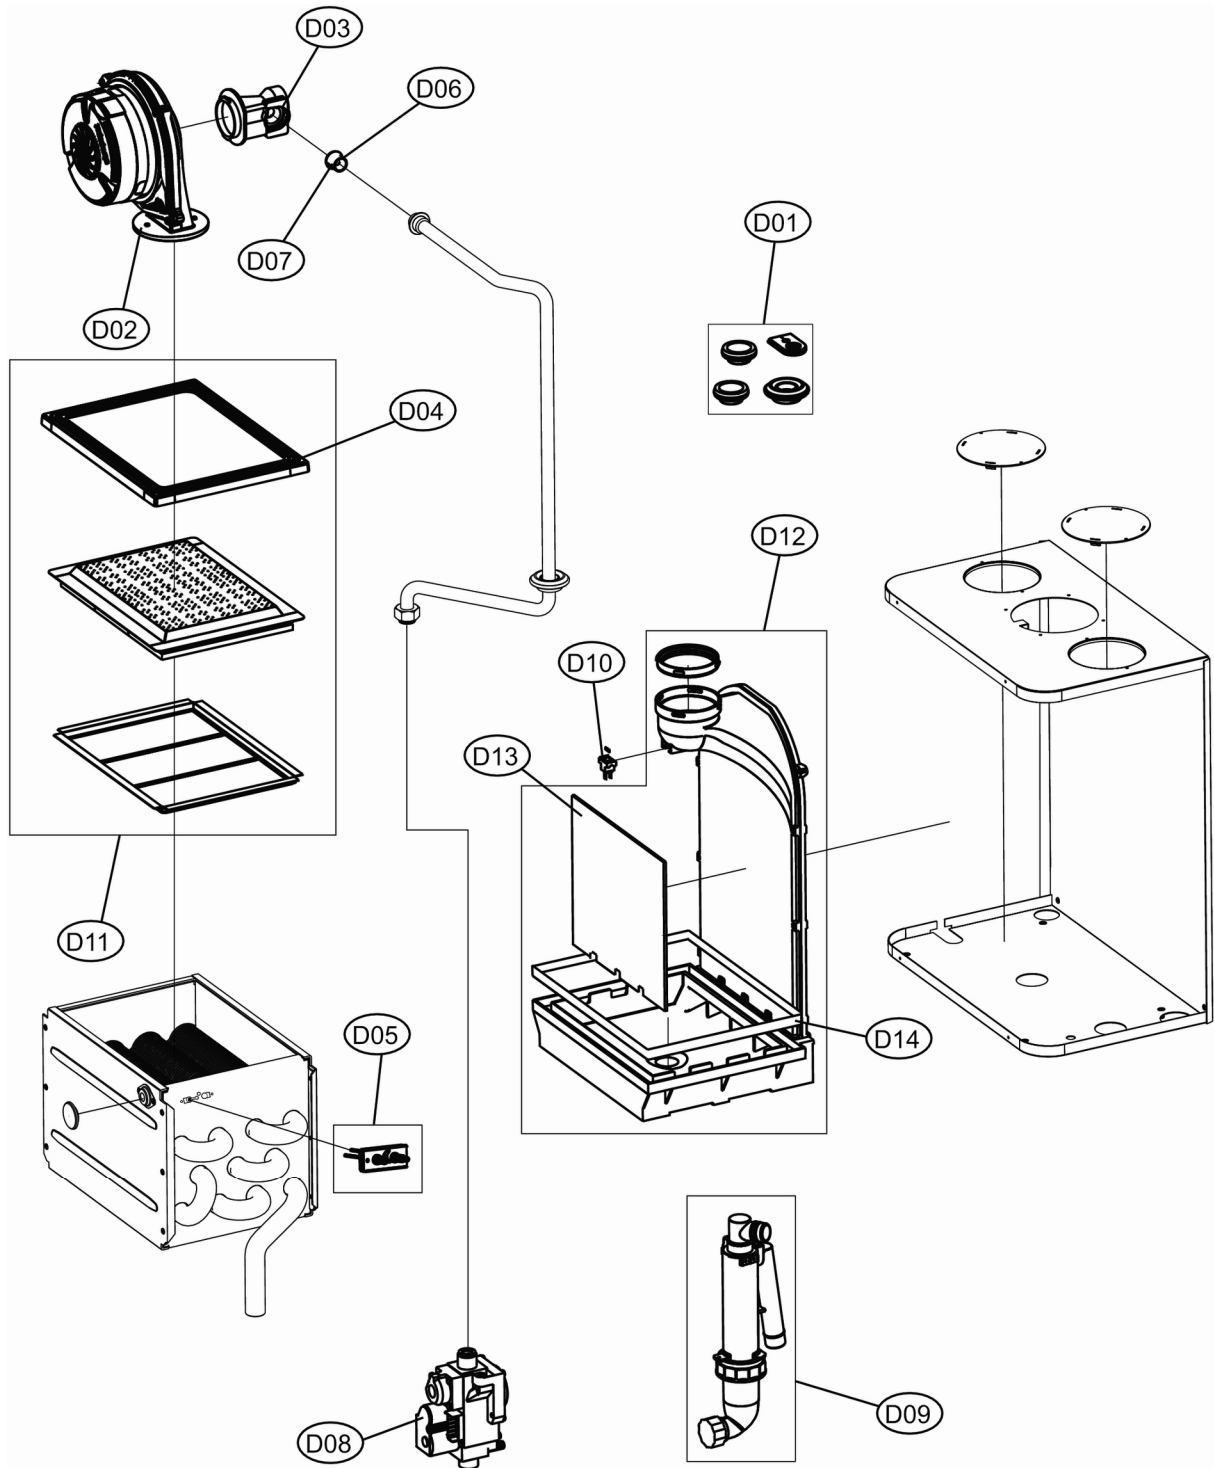

Lista Pezzi / Spare Parts / Ersatzteile
List Onderdelen / Liste Pieces Detaches / Lista Piezas De Repuesto

ECONCEPT tech 25A

CODICE	EDIZIONE	MERCATO
30K0818000	22/06/2009	WF

Lista Pezzi / Spare Parts / Ersatzteile
List Onderdelen / Liste Pieces Detaches / Lista Piezas De Repuesto

ECONCEPT tech 25A

ECONCEPT tech 25A

ECONCEPT tech 25A

ECONCEPT tech 25A

ECONCEPT tech 25A

LISTA PEZZI

POS.	CODICE	DESC.	QT.
A01	39828180	KIT MANTELLO M7"FOL"(31120290)	1.000
B01	39821522	KIT CENTRALINA EL. (36508002)	1.000
B02	39819520	KIT SCATOLA EL. (35012240)	1.000
B03	39820080	KIT IDROMETRO (36402190)	1.000
B04	39820650	KIT MASCHERINA "FOL"(35011970)	1.000
C01	39837640	KIT GUARN.CALD. SR.M906-M907	1.000
C02	39821530	KIT SONDA TEMP.DP. (36200720)	1.000
C03	39830941	KIT PACCO LAM. (37405210)	1.000
C04	39810220	KIT SONDA TEMP.RISC.(36200540)	1.000
C05	39818270	KIT VALV.SIC. (36902760)	1.000
C06	39818260	KIT PRESSOST.H2O (39404710)	1.000
C07	39818220	KIT V.ARIA (39404380-39404730)	1.000
C08	39828210	KIT VALV.3VIE (36902320)	1.000
C09	39800960	KIT VASO ESP.8LT. (36800780)	1.000
C10	39820460	KIT 5 FILTRI GR.MAND(34014301)	1.000
C11	39818450	KIT POMPA AO/FX3FPL (36600100)	1.000
C12	39818790	KIT 10 VALV.N/R. (36902190)	1.000
C13	39808980	KIT RUB.3/8" Tp.5014(36901470)	1.000
D01	39828030	KIT GUARN.CALD.Mod.25 Fm.M7	1.000
D02	39828060	KIT VENTIL.NRG118 (36600270)	1.000
D03	39828070	KIT VENTURI VENTIL. (35013170)	1.000
D04	39821590	KIT GUARN.COP.BRUC. (35103520)	1.000
D05	39832360	KIT GR.ELETTRODI (36702940)	1.000
D06	39835530	KIT UGELLO GAS m. (32203920)	1.000
D07	39835540	KIT UGELLO GAS gpl (32203900)	1.000
D08	39828050	KIT VALV.GAS (36800680)	1.000
D09	39821660	KIT SIFONE COMPL. (35102610)	1.000
D10	39810340	KIT SONDA FUMI (36200740)	1.000
D11	39807910	KIT BRUC.CERAM. (37608170)	1.000
D12	39828040	KIT VASCA COND. (3840Z880)	1.000
D13	39836880	KIT LAM.PROT.VASCA (32901461)	1.000
D14	39834880	KIT GUARN.VASCA RC (35103000)	1.000