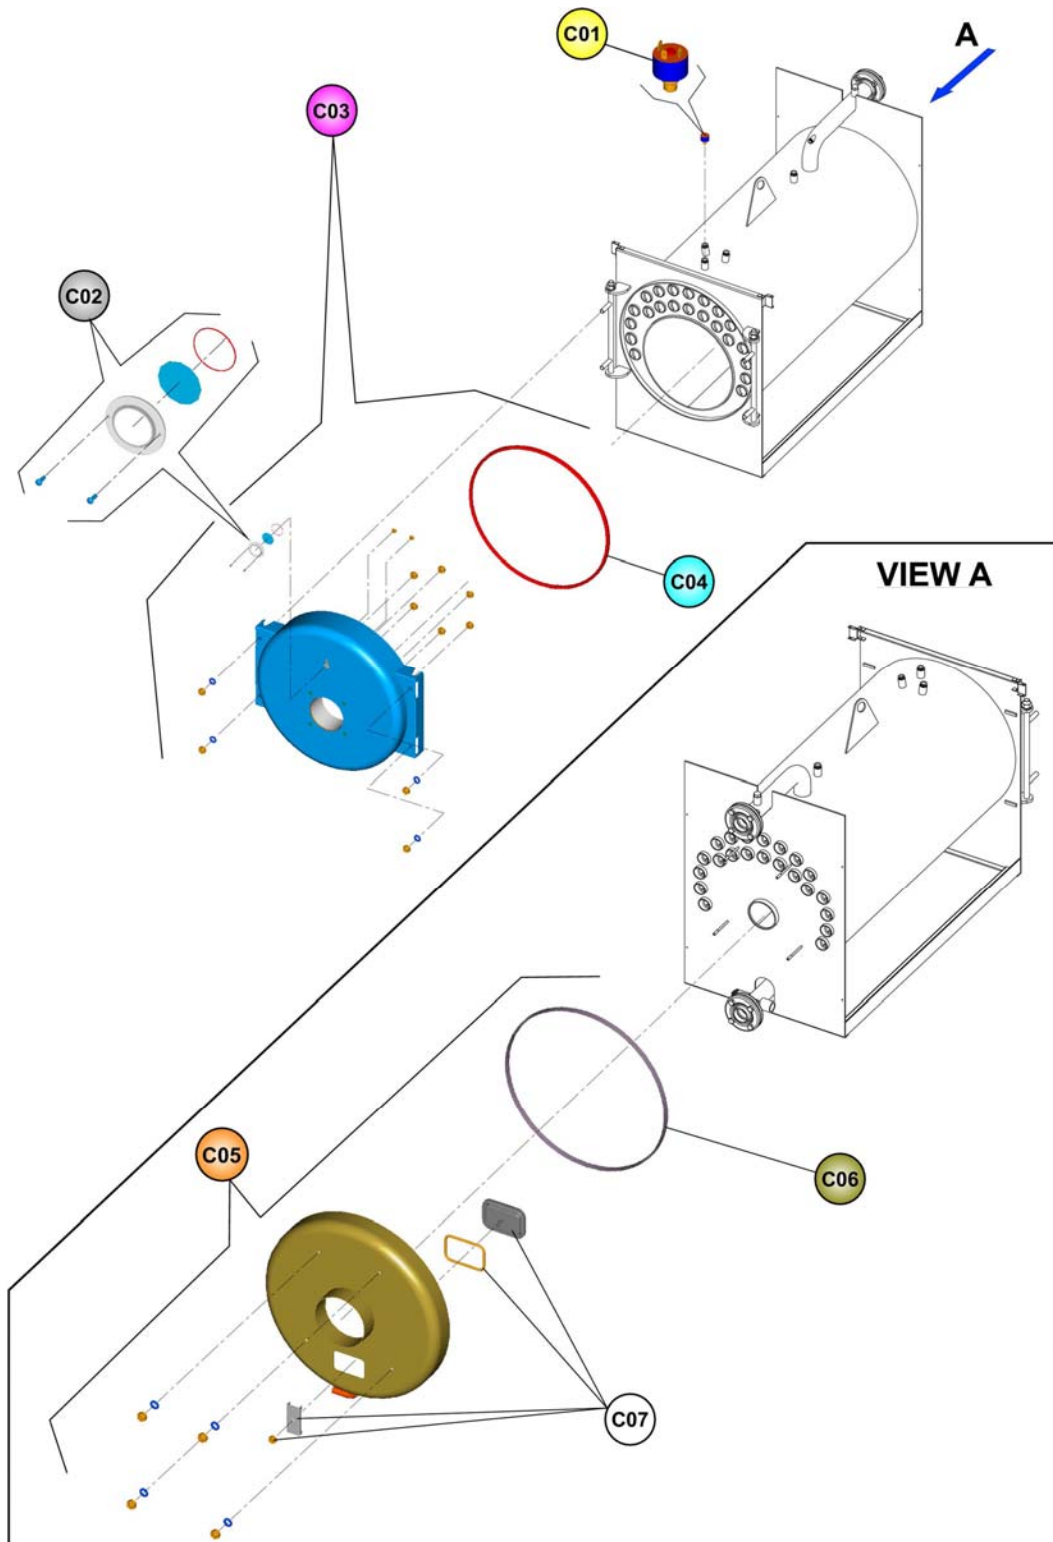

The logo for Ferrolì, featuring the brand name in a bold, black, sans-serif font with a stylized orange and red arc above the 'i'.

PREXTHERM N 240-300

- LISTA PEZZI DI RICAMBIO
- SPARE PART LIST
- ERSATZSTEILE
- LIJST ONDERDELEN
- LISTE PIECES DETACHES
- LISTA PIEZAS DE REPUESTO

<i>CODICE</i>	<i>EDIZIONE</i>	<i>MERCATO</i>
30K0155000	01/08/2004	UN

LISTA PEZZI**PREXTHERM S N 240**

POS.	CODICE	DESC.	QT.
A01	39812620	KIT COPERCHIO ANT. (31168150)	1
A02	39812630	KIT COPERCHIO POST. (31168300)	1
A03	39812670	KIT FIANCO REV. POST. (31168260)	1
A04	39812660	KIT FIANCO SX. ANT. (31168070)	1
A05	39812650	KIT FIANCO DX. ANT. (31168030)	1
A06	39812480	KIT COPERCHIO ROSSO (35008720)	1
B01	39812490	KIT MANOPOLE + TAPPO (35008000)	1
B02	39812690	KIT CRUSCOTTO COMPL. (38550040)	1
B03	39812510	KIT TST.TR2 9325 (36402030)	1
B04	39812520	KIT TST.LS1 RM 114°C (36402020)	1
B05	39812530	KIT T/IDR. 0-8b. C2000 (36400640)	1
B06	39812540	KIT INTERR. CM E0020 (36100430)	1
C01	39806180	KIT PRESSOSTATO H2O (36401930)	1
C02	39812550	KIT VETRINO SPIA (35315240)	1
C03	39812700	KIT PORTA Md.240-300 (37557080)	1
C04	39812570	KIT GUARN. PORTA (55049120)	1
C05	39812710	KIT CAM. FUMO COMPL. (37556390)	1
C06	39812590	KIT GUARN. CAM. FUMO (55510015)	1
C07	39812600	KIT PORTELL.CAM. FUMO(33100900)	1