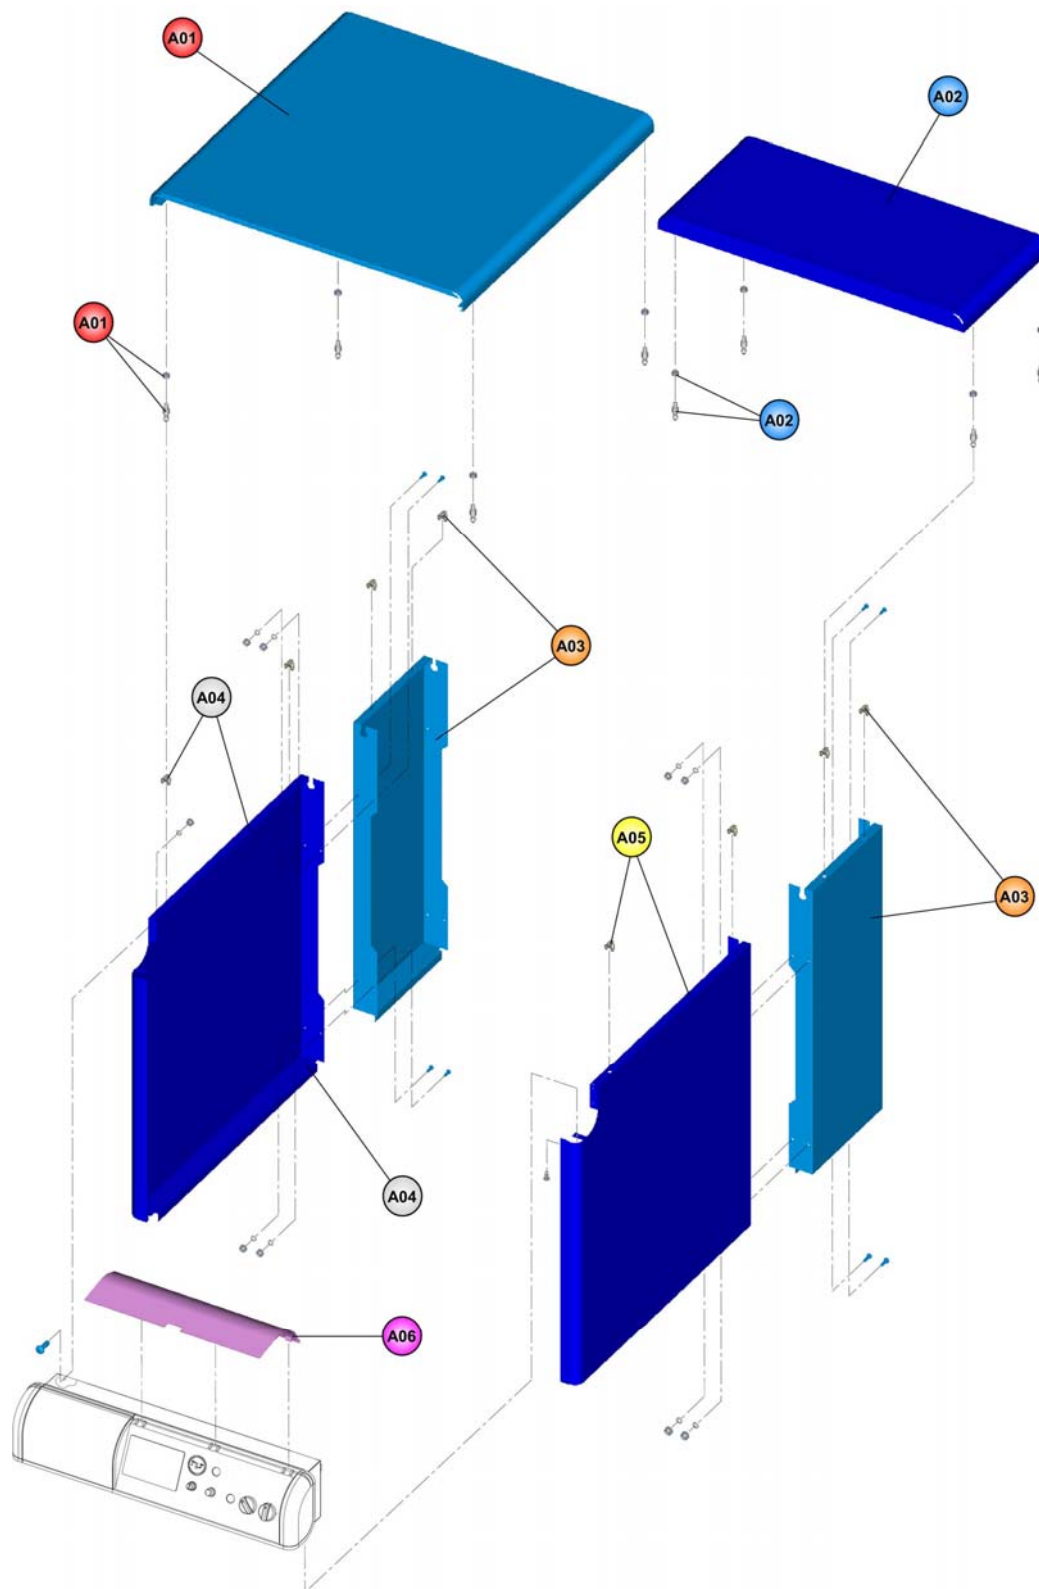

The logo for Ferrolì, featuring the brand name in a bold, black, sans-serif font with a stylized orange and red arc above the 'i'.

PREXTHERM N 240-300

- LISTA PEZZI DI RICAMBIO
- SPARE PART LIST
- ERSATZSTEILE
- LIJST ONDERDELEN
- LISTE PIECES DETACHES
- LISTA PIEZAS DE REPUESTO

<i>CODICE</i>	<i>EDIZIONE</i>	<i>MERCATO</i>
30K0155000	01/08/2004	UN

LISTA PEZZI**PREXTHERM S N 240**

POS.	CODICE	DESC.	QT.
A01	39812620	KIT COPERCHIO ANT. (31168150)	1
A02	39812630	KIT COPERCHIO POST. (31168300)	1
A03	39812670	KIT FIANCO REV. POST. (31168260)	1
A04	39812660	KIT FIANCO SX. ANT. (31168070)	1
A05	39812650	KIT FIANCO DX. ANT. (31168030)	1
A06	39812480	KIT COPERCHIO ROSSO (35008720)	1
B01	39812490	KIT MANOPOLE + TAPPO (35008000)	1
B02	39812690	KIT CRUSCOTTO COMPL. (38550040)	1
B03	39812510	KIT TST.TR2 9325 (36402030)	1
B04	39812520	KIT TST.LS1 RM 114°C (36402020)	1
B05	39812530	KIT T/IDR. 0-8b. C2000 (36400640)	1
B06	39812540	KIT INTERR. CM E0020 (36100430)	1
C01	39806180	KIT PRESSOSTATO H2O (36401930)	1
C02	39812550	KIT VETRINO SPIA (35315240)	1
C03	39812700	KIT PORTA Md.240-300 (37557080)	1
C04	39812570	KIT GUARN. PORTA (55049120)	1
C05	39812710	KIT CAM. FUMO COMPL. (37556390)	1
C06	39812590	KIT GUARN. CAM. FUMO (55510015)	1
C07	39812600	KIT PORTELL.CAM. FUMO(33100900)	1