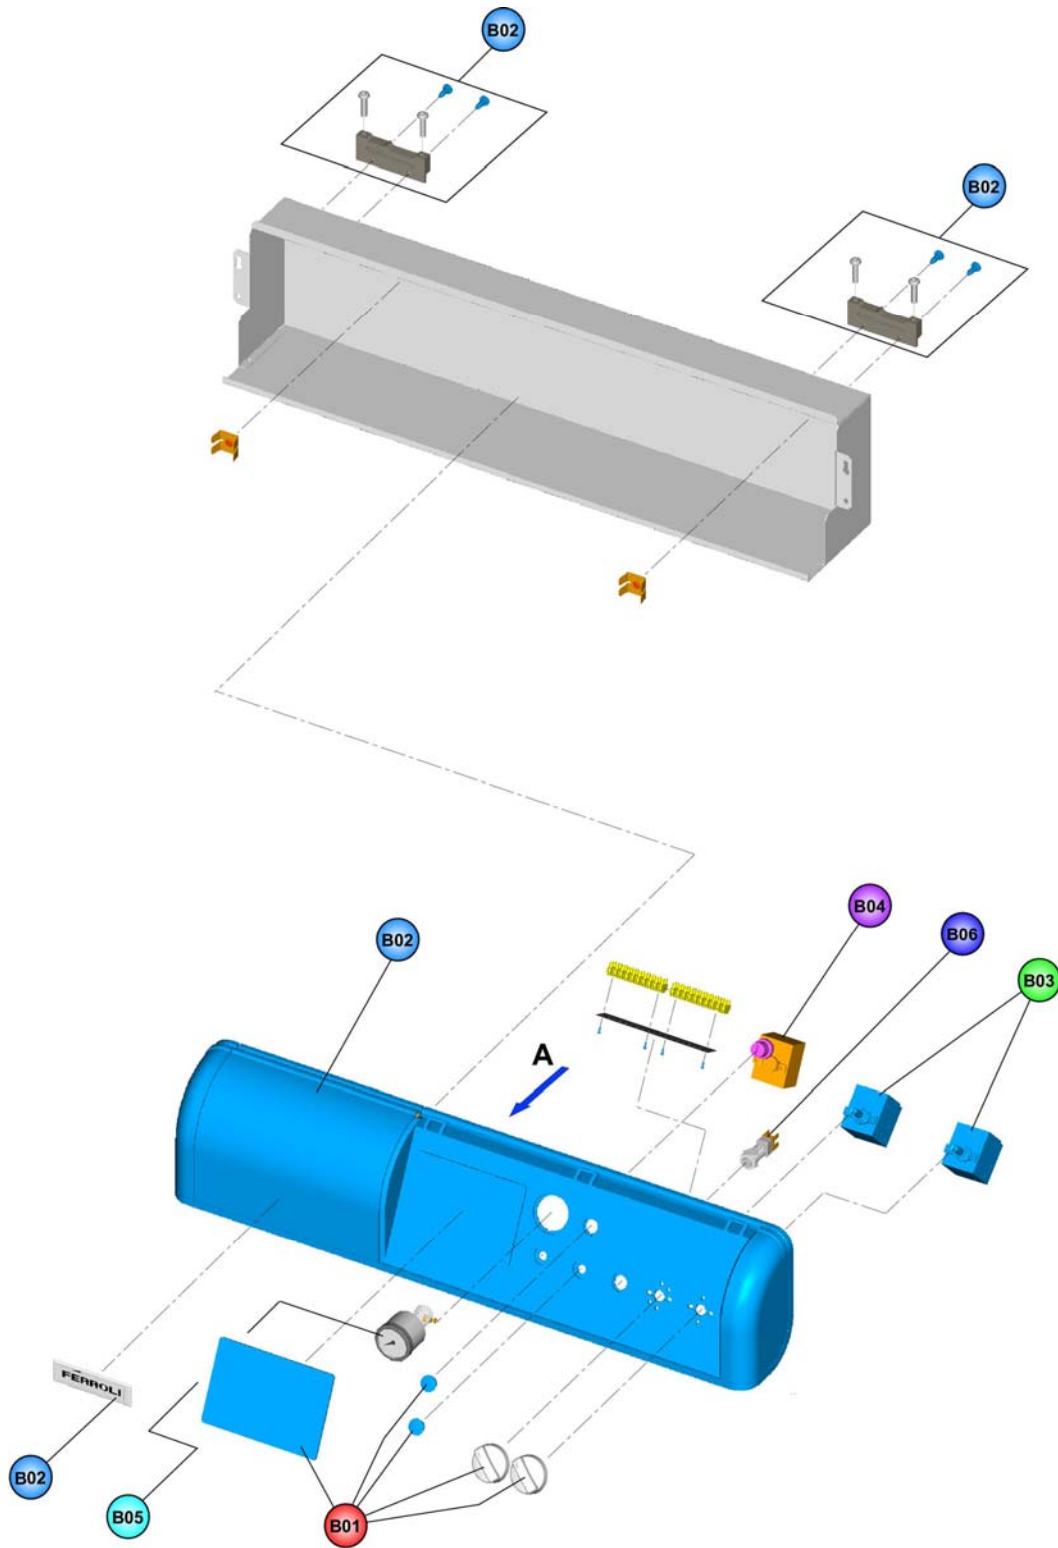

The logo for Ferrolì, featuring the brand name in a bold, black, sans-serif font with a stylized orange and red arc above the 'i'.

PREXTHERM N 240-300

- LISTA PEZZI DI RICAMBIO
- SPARE PART LIST
- ERSATZSTEILE
- LIJST ONDERDELEN
- LISTE PIECES DETACHES
- LISTA PIEZAS DE REPUESTO

<i>CODICE</i>	<i>EDIZIONE</i>	<i>MERCATO</i>
30K0155000	01/08/2004	UN

LISTA PEZZI**PREXTHERM S N 240**

POS.	CODICE	DESC.	QT.
A01	39812620	KIT COPERCHIO ANT. (31168150)	1
A02	39812630	KIT COPERCHIO POST. (31168300)	1
A03	39812670	KIT FIANCO REV. POST. (31168260)	1
A04	39812660	KIT FIANCO SX. ANT. (31168070)	1
A05	39812650	KIT FIANCO DX. ANT. (31168030)	1
A06	39812480	KIT COPERCHIO ROSSO (35008720)	1
B01	39812490	KIT MANOPOLE + TAPPO (35008000)	1
B02	39812690	KIT CRUSCOTTO COMPL. (38550040)	1
B03	39812510	KIT TST.TR2 9325 (36402030)	1
B04	39812520	KIT TST.LS1 RM 114°C (36402020)	1
B05	39812530	KIT T/IDR. 0-8b. C2000 (36400640)	1
B06	39812540	KIT INTERR. CM E0020 (36100430)	1
C01	39806180	KIT PRESSOSTATO H2O (36401930)	1
C02	39812550	KIT VETRINO SPIA (35315240)	1
C03	39812700	KIT PORTA Md.240-300 (37557080)	1
C04	39812570	KIT GUARN. PORTA (55049120)	1
C05	39812710	KIT CAM. FUMO COMPL. (37556390)	1
C06	39812590	KIT GUARN. CAM. FUMO (55510015)	1
C07	39812600	KIT PORTELL.CAM. FUMO(33100900)	1