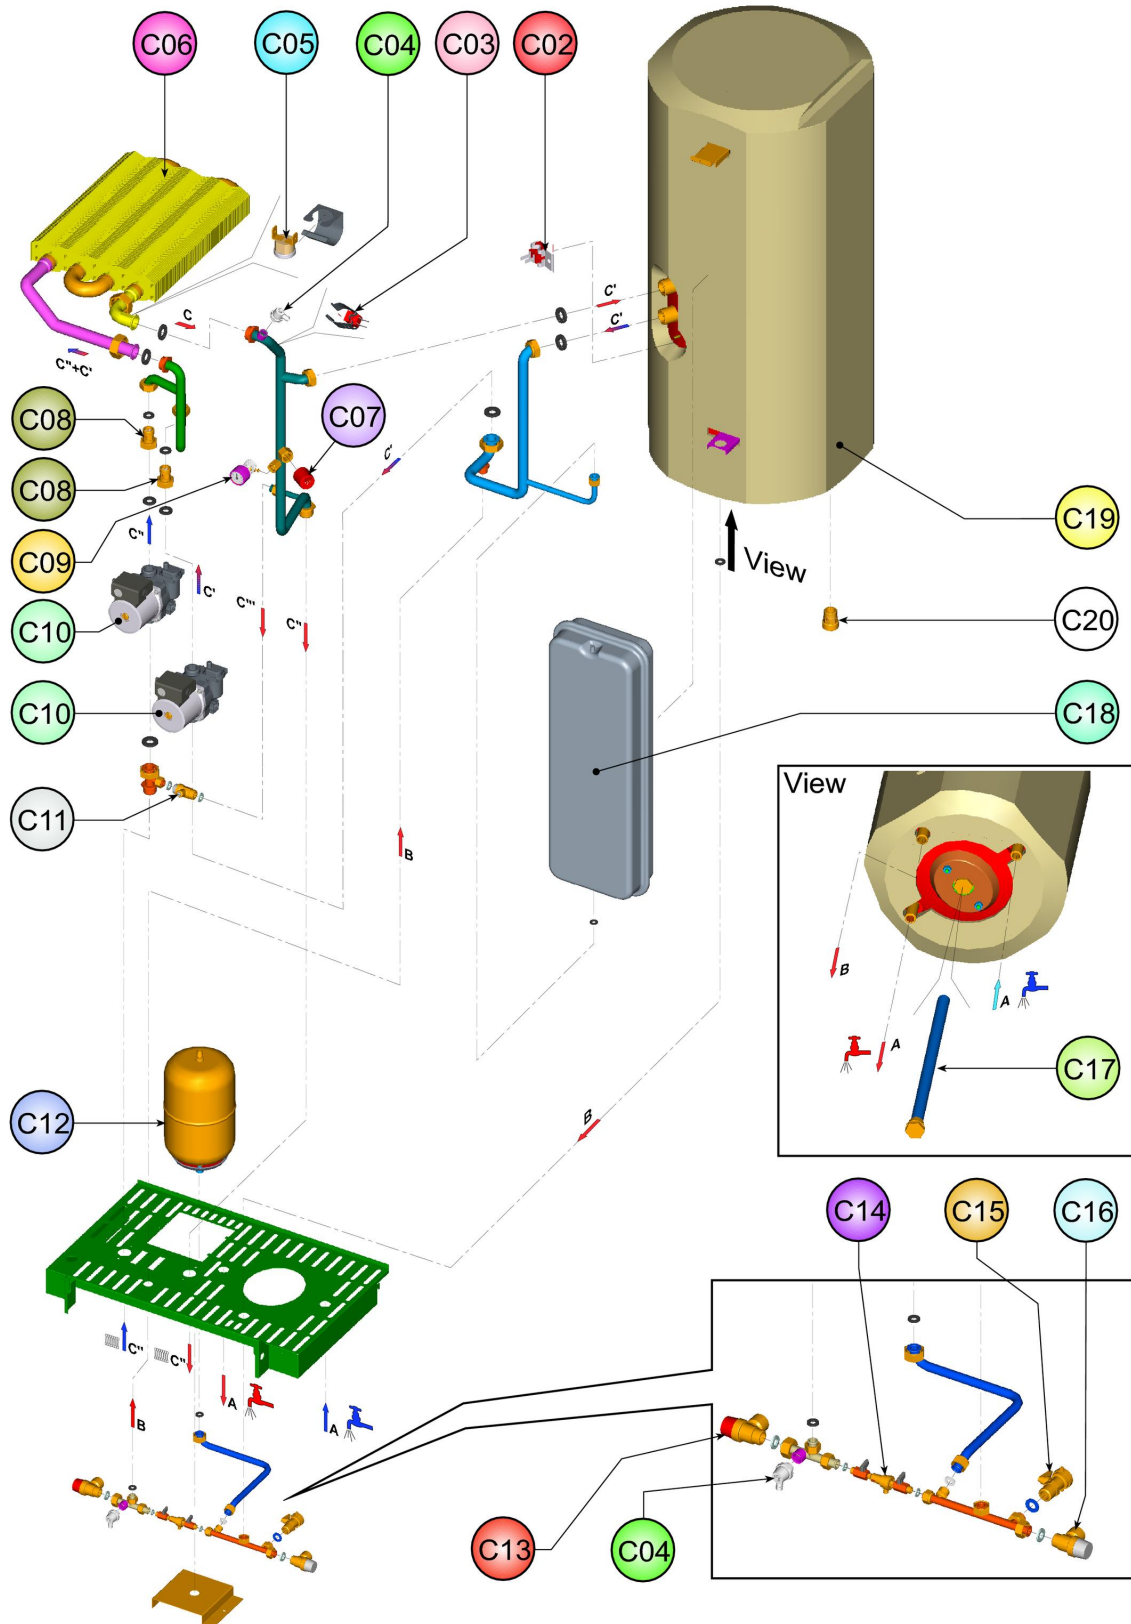

## **NEW ELITE 60 C30**

**LISTA PEZZI DI RICAMBIO**

**SPARE PART LIST**

**ERSATZSTEILE**

**LIJST ONDERDELEN**

**LISTE PIECES DETACHES**

**LISTA PIEZAS DE REPUESTO**

<b>CODICE</b>	<b>EDIZIONE</b>	<b>MERCATO</b>
<b>30K0268000</b>	<b>10/11/2005</b>	<b>FR</b>

**LISTA PEZZI 0B6U6IOA****NEW ELITE 60 C30 m. (FR)**

<b>POS.</b>	<b>CODICE</b>	<b>DESC.</b>	<b>QT.</b>
A01	39817800	KIT FIANCO REV. (31115520)	1
A02	39817810	KIT PANNELLO A."FOL" (31115560)	1
A03	39809920	KIT PORTELLINO TRAP. (35009590)	1
B01	39811480	KIT 5 PULSANTI (36100460)	1
B02	39817750	KIT TASTI NERI N°2 (35102320)	1
B03	39817760	KIT SCATOLA ELETTR. (35011660)	1
B04	39817770	KIT CENTRALINA "DSP" (38321260)	1
C02	39808560	KIT SONDA BOILER (36200560)	1
C03	39810220	KIT SONDA TEMP. RISC. (36200540)	1
C04	39810320	KIT RUBIN. SCARICO (36901630)	1
C05	39805650	KIT TST.C.ARG.100°C (36400900)	1
C06	39817960	KIT PACCO LAM. (37400190)	1
C07	39809470	KIT TRASDUTTORE (36400380)	1
C08	39811270	KIT VALV. RIT.3/4" (36901970)	1
C09	39809750	KIT IDROM. ATT.1/4" (36400390)	1
C10	39817820	KIT POMPA (36601900)	1
C11	39810360	KIT RUBIN.3/8" (36901940)	1
C12	39818200	KIT VASO ESP.2Lt. (36800480)	1
C13	39800130	KIT VALV.SIC.MF1/2" (36900660)	1
C14	39819270	KIT DISCONNETTORE (36902180)	1
C15	39809010	KIT RUBIN.1/2" (36900700)	1
C16	39809950	KIT VALV.SIC.9bar (36900460)	1
C17	39808060	KIT ANODO MAGN. (39400420)	1
C18	39810050	KIT VASO ESP.10Lt. (36802800)	1
C19	39817790	KIT BOILER 60Lt. (37704810)	1
C20	39808990	KIT VALV. RITEGNO (36900090)	1
D02	39812170	KIT ELETTRODO ACC. (36702581)	1
D03	39810040	KIT ISOL.C.COMB. (mod.30 BOIL)	1
D04	39817840	KIT TST. FUMI COMPL. (38320231)	1
D05	39817970	KIT 16 UG.1,30 (EL) (34009741)	1
D07	39817850	KIT VALV.GAS (36800420)	1
D08	39815680	KIT CASSETTO 16R (37608160)	1
D09	39813040	KIT 10 DIAFRAM.D.5,6 (34012310)	1