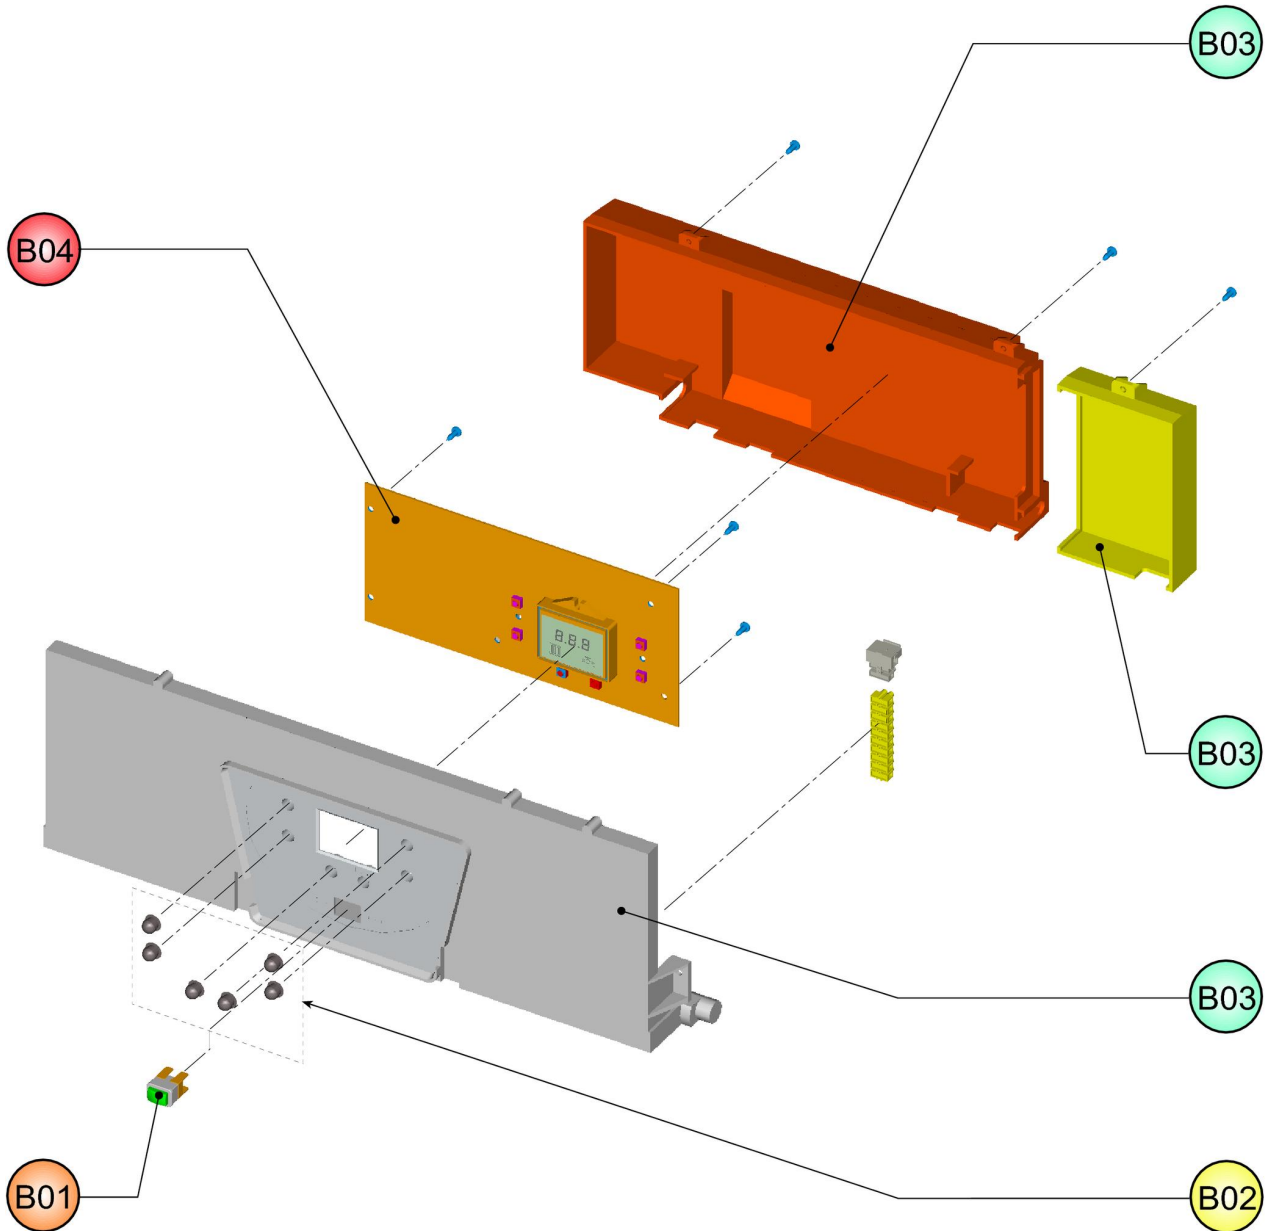

## **NEW ELITE 60 C30**

**LISTA PEZZI DI RICAMBIO**

**SPARE PART LIST**

**ERSATZSTEILE**

**LIJST ONDERDELEN**

**LISTE PIECES DETACHES**

**LISTA PIEZAS DE REPUESTO**

<b>CODICE</b>	<b>EDIZIONE</b>	<b>MERCATO</b>
<b>30K0268000</b>	<b>10/11/2005</b>	<b>FR</b>

**LISTA PEZZI 0B6U6IOA****NEW ELITE 60 C30 m. (FR)**

<b>POS.</b>	<b>CODICE</b>	<b>DESC.</b>	<b>QT.</b>
A01	39817800	KIT FIANCO REV. (31115520)	1
A02	39817810	KIT PANNELLO A."FOL" (31115560)	1
A03	39809920	KIT PORTELLINO TRAP. (35009590)	1
B01	39811480	KIT 5 PULSANTI (36100460)	1
B02	39817750	KIT TASTI NERI N°2 (35102320)	1
B03	39817760	KIT SCATOLA ELETTR. (35011660)	1
B04	39817770	KIT CENTRALINA "DSP" (38321260)	1
C02	39808560	KIT SONDA BOILER (36200560)	1
C03	39810220	KIT SONDA TEMP. RISC. (36200540)	1
C04	39810320	KIT RUBIN. SCARICO (36901630)	1
C05	39805650	KIT TST.C.ARG.100°C (36400900)	1
C06	39817960	KIT PACCO LAM. (37400190)	1
C07	39809470	KIT TRASDUTTORE (36400380)	1
C08	39811270	KIT VALV. RIT.3/4" (36901970)	1
C09	39809750	KIT IDROM. ATT.1/4" (36400390)	1
C10	39817820	KIT POMPA (36601900)	1
C11	39810360	KIT RUBIN.3/8" (36901940)	1
C12	39818200	KIT VASO ESP.2Lt. (36800480)	1
C13	39800130	KIT VALV.SIC.MF1/2" (36900660)	1
C14	39819270	KIT DISCONNETTORE (36902180)	1
C15	39809010	KIT RUBIN.1/2" (36900700)	1
C16	39809950	KIT VALV.SIC.9bar (36900460)	1
C17	39808060	KIT ANODO MAGN. (39400420)	1
C18	39810050	KIT VASO ESP.10Lt. (36802800)	1
C19	39817790	KIT BOILER 60Lt. (37704810)	1
C20	39808990	KIT VALV. RITEGNO (36900090)	1
D02	39812170	KIT ELETTRODO ACC. (36702581)	1
D03	39810040	KIT ISOL.C.COMB. (mod.30 BOIL)	1
D04	39817840	KIT TST. FUMI COMPL. (38320231)	1
D05	39817970	KIT 16 UG.1,30 (EL) (34009741)	1
D07	39817850	KIT VALV.GAS (36800420)	1
D08	39815680	KIT CASSETTO 16R (37608160)	1
D09	39813040	KIT 10 DIAFRAM.D.5,6 (34012310)	1