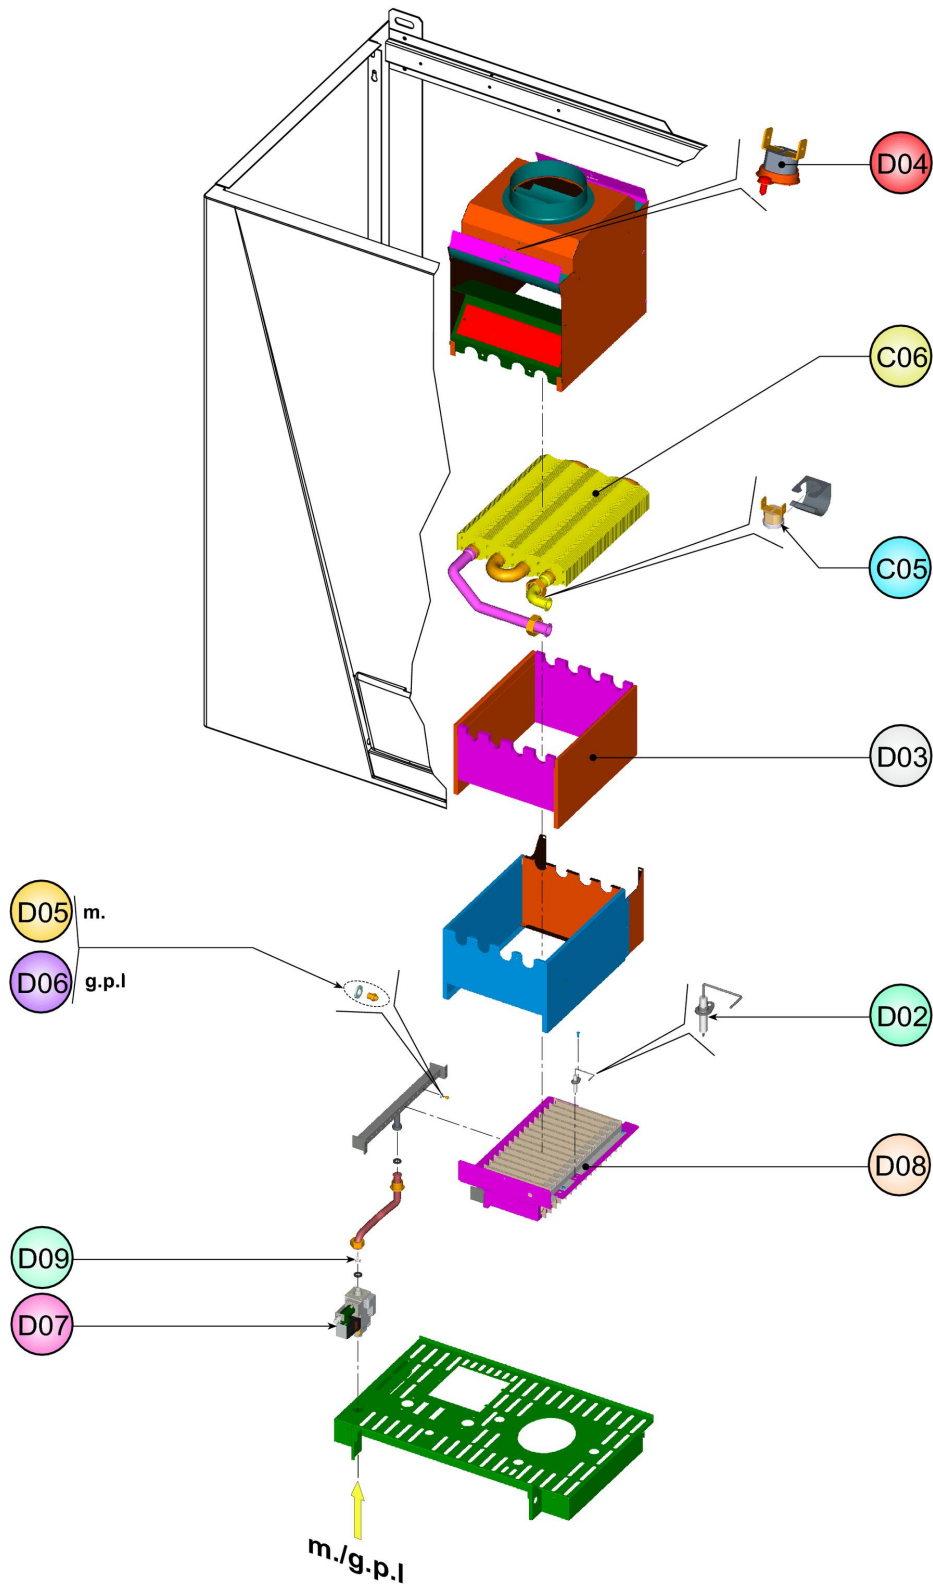

## **NEW ELITE 60 C30**

**LISTA PEZZI DI RICAMBIO**

**SPARE PART LIST**

**ERSATZSTEILE**

**LIJST ONDERDELEN**

**LISTE PIECES DETACHES**

**LISTA PIEZAS DE REPUESTO**

<b>CODICE</b>	<b>EDIZIONE</b>	<b>MERCATO</b>
<b>30K0268000</b>	<b>10/11/2005</b>	<b>FR</b>

**LISTA PEZZI 0B6U6IOA****NEW ELITE 60 C30 m. (FR)**

<b>POS.</b>	<b>CODICE</b>	<b>DESC.</b>	<b>QT.</b>
A01	39817800	KIT FIANCO REV. (31115520)	1
A02	39817810	KIT PANNELLO A."FOL" (31115560)	1
A03	39809920	KIT PORTELLINO TRAP. (35009590)	1
B01	39811480	KIT 5 PULSANTI (36100460)	1
B02	39817750	KIT TASTI NERI N°2 (35102320)	1
B03	39817760	KIT SCATOLA ELETTR. (35011660)	1
B04	39817770	KIT CENTRALINA "DSP" (38321260)	1
C02	39808560	KIT SONDA BOILER (36200560)	1
C03	39810220	KIT SONDA TEMP. RISC. (36200540)	1
C04	39810320	KIT RUBIN. SCARICO (36901630)	1
C05	39805650	KIT TST.C.ARG.100°C (36400900)	1
C06	39817960	KIT PACCO LAM. (37400190)	1
C07	39809470	KIT TRASDUTTORE (36400380)	1
C08	39811270	KIT VALV. RIT.3/4" (36901970)	1
C09	39809750	KIT IDROM. ATT.1/4" (36400390)	1
C10	39817820	KIT POMPA (36601900)	1
C11	39810360	KIT RUBIN.3/8" (36901940)	1
C12	39818200	KIT VASO ESP.2Lt. (36800480)	1
C13	39800130	KIT VALV.SIC.MF1/2" (36900660)	1
C14	39819270	KIT DISCONNETTORE (36902180)	1
C15	39809010	KIT RUBIN.1/2" (36900700)	1
C16	39809950	KIT VALV.SIC.9bar (36900460)	1
C17	39808060	KIT ANODO MAGN. (39400420)	1
C18	39810050	KIT VASO ESP.10Lt. (36802800)	1
C19	39817790	KIT BOILER 60Lt. (37704810)	1
C20	39808990	KIT VALV. RITEGNO (36900090)	1
D02	39812170	KIT ELETTRODO ACC. (36702581)	1
D03	39810040	KIT ISOL.C.COMB. (mod.30 BOIL)	1
D04	39817840	KIT TST. FUMI COMPL. (38320231)	1
D05	39817970	KIT 16 UG.1,30 (EL) (34009741)	1
D07	39817850	KIT VALV.GAS (36800420)	1
D08	39815680	KIT CASSETTO 16R (37608160)	1
D09	39813040	KIT 10 DIAFRAM.D.5,6 (34012310)	1