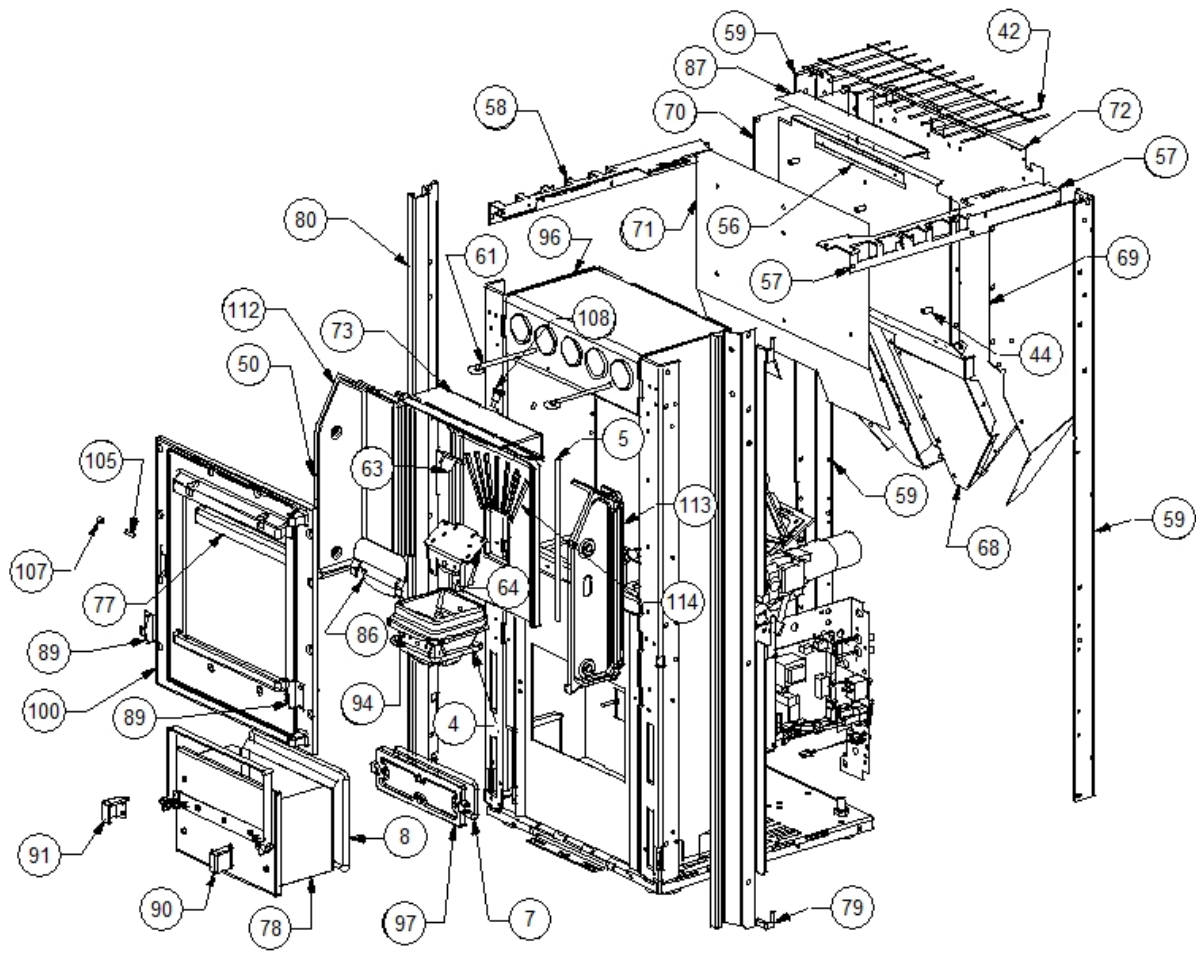

Image  	Code 	Description	Quantité dessin
4	000006762	GARNITURE/TRESSE 6 mm	1
5	000006762	GARNITURE/TRESSE 6 mm	1
7	000006763	GARNITURE/TRESSE 6 mm	1
8	000006766	GARNITURE/TRESSE 8 mm	1
42	002277067	GRILLE PROT. RÉSERVOIR BABY F.CR. D	1
44	002277400	ENTRETOISE 8X12 mm	6
50	002277456	RIVET 5X35 BRUNI	2
56	002277599	ÉQUERRE GRILLE ÉTIRÉE ZINGUÉE	1
57	002277779	PROFIL ZINGUÉ	1
58	002277780	PROFIL ZINGUÉ	1
59	002277784	CORNIÈRE ZINGUÉE	2
61	002278024	TIGE RACLEURS	2
63	002278168	VERROU BLOQUE-FONTE	1
64	002278184	DIVISEUR BRASIER ACIER	1
68	002278561	PAROI ANTÉRIEURE RÉSERVOIR ZINGUÉE	1
69	002278562	PAROI DROITE RÉSERVOIR ZINGUÉ	1
70	002278563	PAROI RÉSERVOIR ZINGUÉE	1
71	002278565	DÉFLECTEUR AIR ALUMINIUM	1
72	002278820	PAROI POSTÉRIEURE RÉSERVOIR ZINGUÉE	1
73	002278844	DÉFLECTEUR POUR FONTE EXTRACTIBLE	1
77	003277079	DÉFLECTEUR AIR VITRE NOIR	1
78	003277084	TIROIR CENDRES NOIR	1
79	003277117	CADRE LATÉRAL NOIR	1
80	003277118	CADRE LATÉRAL NOIR	1
86	003277416	PARE-FLAMME NOIR	1
87	003277420	GRILLE PROTECTION NOIR	1
89	003277472	ÉQUERRE PORTE NOIRE	2
90	003277477	ÉTRIER TIROIR CENDRES NOIR	1
91	003277478	ÉTRIER TIROIR CENDRES NOIR	1
94	003278069	BRASIER PERFORÉ	1
96	003278077	ENSEMBLE CHAMBRE COMBUSTION NOIRE	1
97	003278118	COUVERTURE FONTE NOIR	1
100	004278096	ENSEMBLE PORTE ET FAÇADE NOIRE	1
105	006003201	FICHE 20X4 mm	1
107	006008600	DOUILLE	1
108	006277022	PIVOT ACIER	1
112	007270072	PAROI FONTE	1
113	007270073	PAROI FONTE	1
114	007270074	PAROI FONTE	1