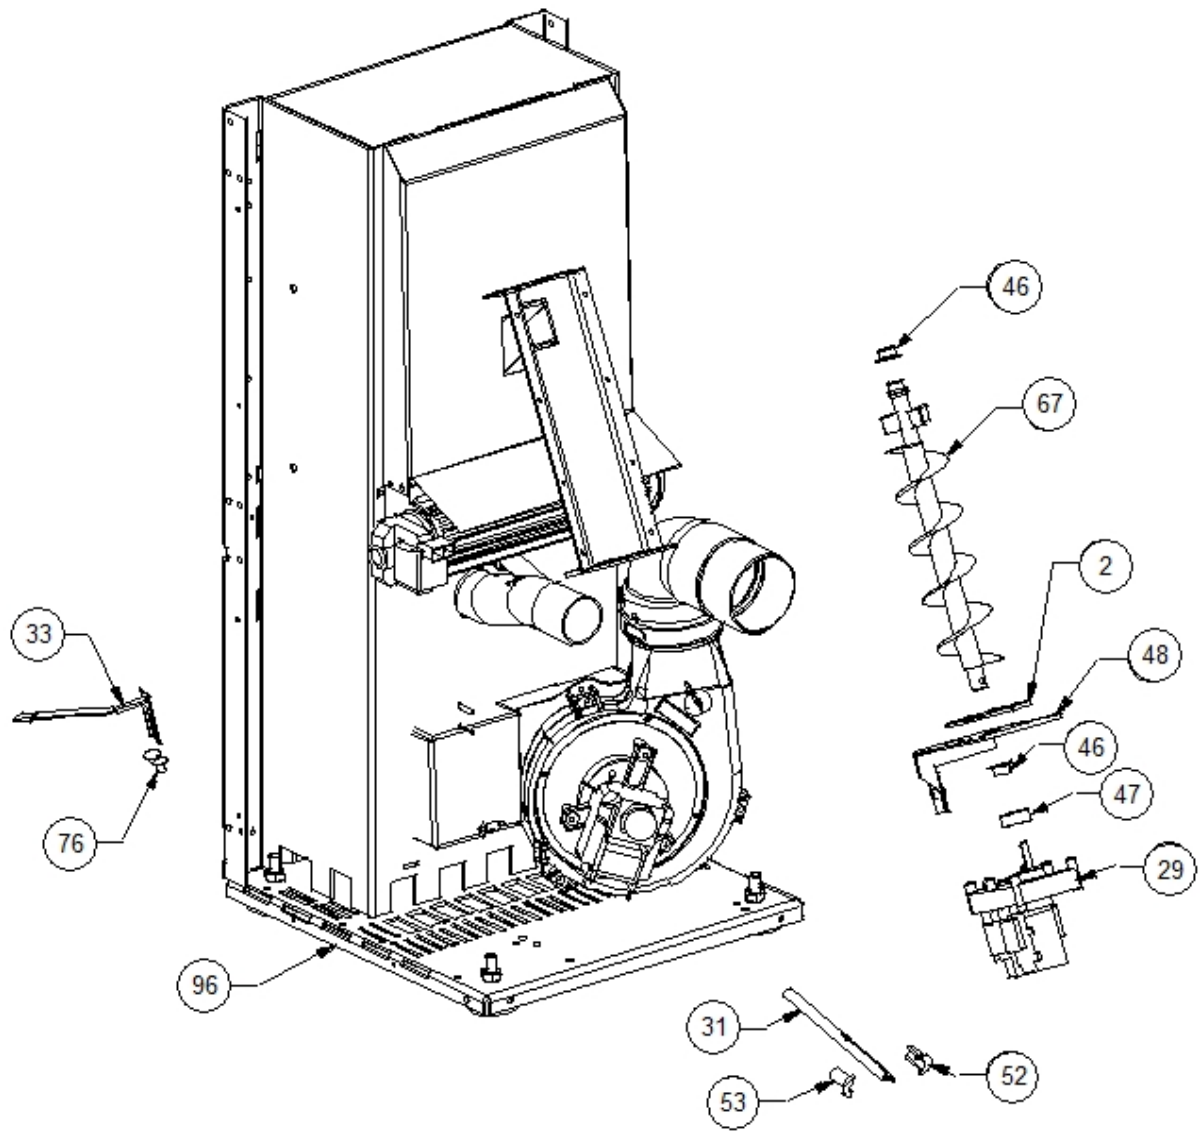

Image 		Code	Description	Quantité dessin
1		000006760	GARNITURE/TRESSE 10X3 mm	1
10		000006906	TUBE 8 mm	1
11		002000504	INTERRUPTEUR BIPOLAIRE	1
12		002000564	SONDE	1
13		002000566	THERMOSTAT À BULBE 85°C	1
14		002000570	SONDE 550 mm	1
15		002000586	CHRONOTHERMOSTAT	1
16		002001309	BORNE CAISSES	1
17		002006202	ENTRETOISE CARTE	5
19		002270026	CÂBLE ÉLECTRIQUE	1
20		002270028	CÂBLE ÉLECTRIQUE	2
21		002270030	CÂBLE ÉLECTRIQUE	1
22		002270040	CÂBLE ÉLECTRIQUE	1
23		002270058	CÂBLE ÉLECTRIQUE	2
24		002270074	CÂBLE ÉLECTRIQUE	1
25		002270268	FICHE TRIPOLAIRE	1
26		002270286	CÂBLAGE ÉLECTRIQUE	1
27		002270287	CÂBLAGE ÉLECTRIQUE	1
30		002271021	MOTEUR FUMÉE	1
35		002272551	CÂBLE ÉLECTRIQUE	1
36		002272563	CARTE ÉLECTRONIQUE	1
37		002273003	PIED CAOUTCHOUC M10 50X25 mm	4
38		002273005	CAPUCHON	1
39		002273006	TAMPON EN CAOUTCHOUC	1
40		002273304	GARNITURE SILICONE 140 mm	1
49		002277431	COUVERCLE SPIRALE	1
51		002277462	ÉQUERRE THERMOSTAT	1
55		002277592	SUPPORT CARTE ÉLECTRONIQUE ZINGUÉ	1
68		002278561	PAROI ANTÉRIEURE RÉSERVOIR ZINGUÉE	1
93		003277521	RALLONGE COURBE NOIRE	1
95		003278070	COQUE FONTE NOIRE	1
98		003278142	COURBE FONTE NOIRE	1
101		006000710	"ÉCROU 1/8""	1
102		006000711	ÉCROU AVEC RESSORT	1
106		006008507	CORPS DROIT 1/8	1