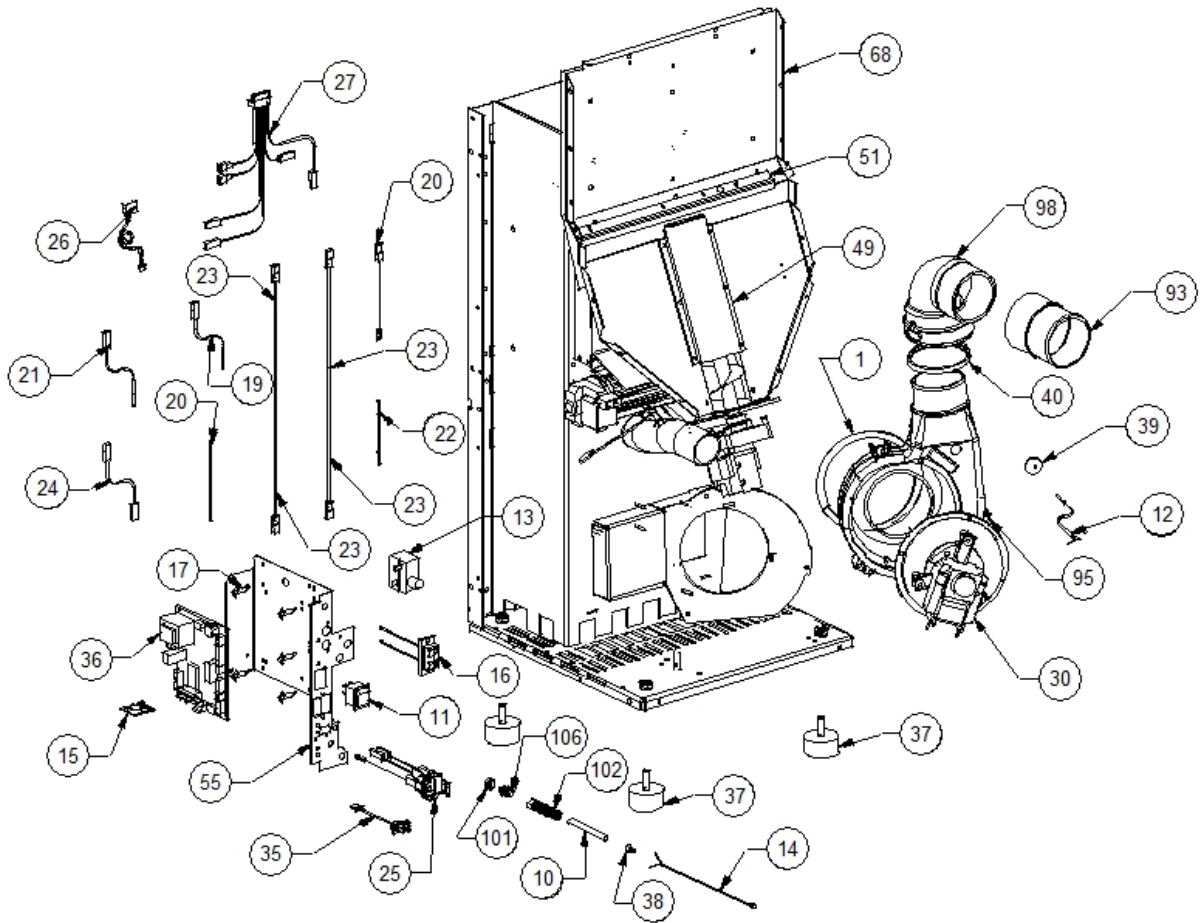

Image 		Code	Description	Quantité dessin
1		000006760	GARNITURE/TRESSE 10X3 mm	1
10		000006906	TUBE 8 mm	1
11		002000504	INTERRUPTEUR BIPOLAIRE	1
12		002000564	SONDE	1
13		002000566	THERMOSTAT À BULBE 85°C	1
14		002000570	SONDE 550 mm	1
15		002000586	CHRONOTHERMOSTAT	1
16		002001309	BORNE CAISSES	1
17		002006202	ENTRETOISE CARTE	5
19		002270026	CÂBLE ÉLECTRIQUE	1
20		002270028	CÂBLE ÉLECTRIQUE	2
21		002270030	CÂBLE ÉLECTRIQUE	1
22		002270040	CÂBLE ÉLECTRIQUE	1
23		002270058	CÂBLE ÉLECTRIQUE	2
24		002270074	CÂBLE ÉLECTRIQUE	1
25		002270268	FICHE TRIPOLAIRE	1
26		002270286	CÂBLAGE ÉLECTRIQUE	1
27		002270287	CÂBLAGE ÉLECTRIQUE	1
30		002271021	MOTEUR FUMÉE	1
35		002272551	CÂBLE ÉLECTRIQUE	1
36		002272563	CARTE ÉLECTRONIQUE	1
37		002273003	PIED CAOUTCHOUC M10 50X25 mm	4
38		002273005	CAPUCHON	1
39		002273006	TAMPON EN CAOUTCHOUC	1
40		002273304	GARNITURE SILICONE 140 mm	1
49		002277431	COUVERCLE SPIRALE	1
51		002277462	ÉQUERRE THERMOSTAT	1
55		002277592	SUPPORT CARTE ÉLECTRONIQUE ZINGUÉ	1
68		002278561	PAROI ANTÉRIEURE RÉSERVOIR ZINGUÉE	1
93		003277521	RALLONGE COURBE NOIRE	1
95		003278070	COQUE FONTE NOIRE	1
98		003278142	COURBE FONTE NOIRE	1
101		006000710	"ÉCROU 1/8""	1
102		006000711	ÉCROU AVEC RESSORT	1
106		006008507	CORPS DROIT 1/8	1