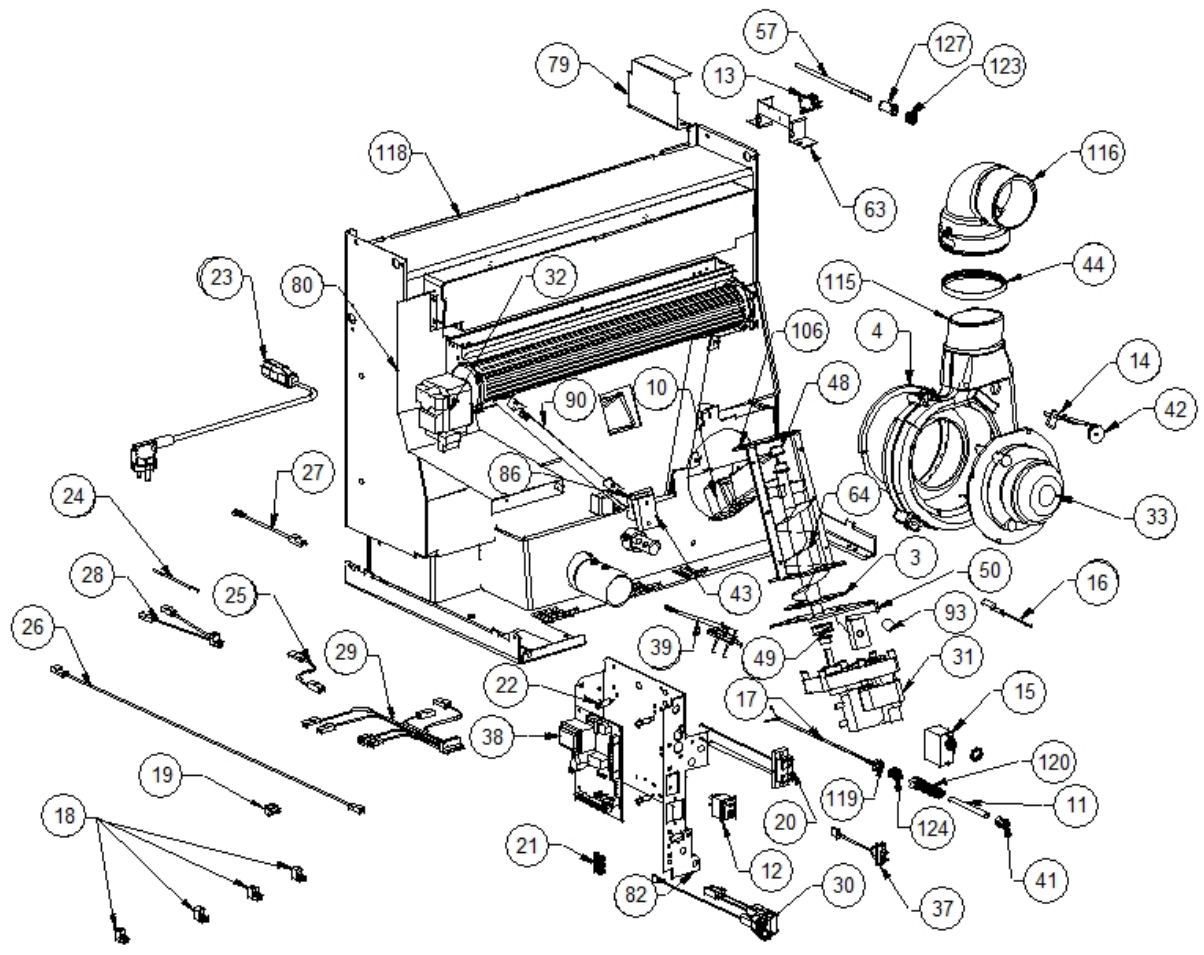

Image  	Code 	Description	Quantité dessin
3	000006760	GARNITURE/TRESSE 10X3 mm	1
4	000006760	GARNITURE/TRESSE 10X3 mm	1
10	000006775	GARNITURE/TRESSE 20X2 mm	1
11	000006906	TUBE 8 mm	1
12	002000504	INTERRUPTEUR BIPOLAIRE	1
13	002000538	MICRORUPTEUR AVEC LEVIER	1
14	002000564	SONDE	1
15	002000566	THERMOSTAT À BULBE 85°C	1
16	002000569	SONDE 2000 mm	1
17	002000570	SONDE 550 mm	1
18	002001313	CONNECTEUR	4
19	002001321	CONNECTEUR	1
20	002001324	CONNECTEUR	1
21	002001663	BORNIER	1
22	002006202	ENTRETOISE CARTE	4
23	002270002	CÂBLE D'ALIMENTATION	1
24	002270040	CÂBLE ÉLECTRIQUE	1
25	002270050	CÂBLE ÉLECTRIQUE	1
26	002270060	CÂBLE ÉLECTRIQUE	1
27	002270077	CÂBLE ÉLECTRIQUE	1
28	002270290	CÂBLAGE ÉLECTRIQUE	1
29	002270292	CÂBLAGE ÉLECTRIQUE	1
30	002270298	FICHE TRIPOLAIRE	1
31	002271009	MOTORÉDUCTEUR	1
32	002271012	VENTILATEUR TANGENTIEL 480 mm	1
33	002271023	MOTEUR SORTIE FUMÉE	1
37	002272551	CÂBLE ÉLECTRIQUE	1
38	002272575	CARTE ÉLECTRONIQUE	1
39	002272582	CAPTEUR DÉBITMÈTRE	1
41	002273005	CAPUCHON	1
42	002273006	TAMPON EN CAOUTCHOUC	1
43	002273022	GARNITURE	1
44	002273304	GARNITURE SILICONE 140 mm	1
48	002277405	DOUILLES BRIDÉES	2
49	002277410	BAGUE 30X10 mm	1
50	002277426	BRIDE BLOCAGE MOTORÉDUCTEUR	1
57	002278039	TIGE MICRORUPTEUR	1
63	002278264	ÉQUERRE MICRORUPTEUR ZINGUÉE	1
64	002278403	SPIRALE PELLET	1
79	002278868	DÉFLECTEUR MICRORUPTEUR	1
80	002279067	DÉFLECTEUR PROTECTION TANGENTIELLE	1
82	002279324	SUPPORT CARTE ÉLECTRONIQUE ZINGUÉ	1
86	002279414	ÉQUERRE BRIDE MOTORÉDUCTEUR	1
90	002279429	CARTER RÉSERVOIR ZINGUÉ	1
93	002303006	TAMPON EN CAOUTCHOUC	1
106	003277217	ENSEMBLE TUYAU D'ALIMENTATION PELLET NOIR	1
115	003278070	COQUE FONTE NOIRE	1
116	003278142	COURBE FONTE NOIRE	1
118	003278201	ENSEMBLE CHAMBRE COMBUSTION NOIRE	1
119	006000710	"ÉCROU 1/8""	1
120	006000711	ÉCROU AVEC RESSORT	1
123	006003000	RESSORT	1
124	006008507	CORPS DROIT 1/8	1
127	006277005	CYLINDRE FER	1