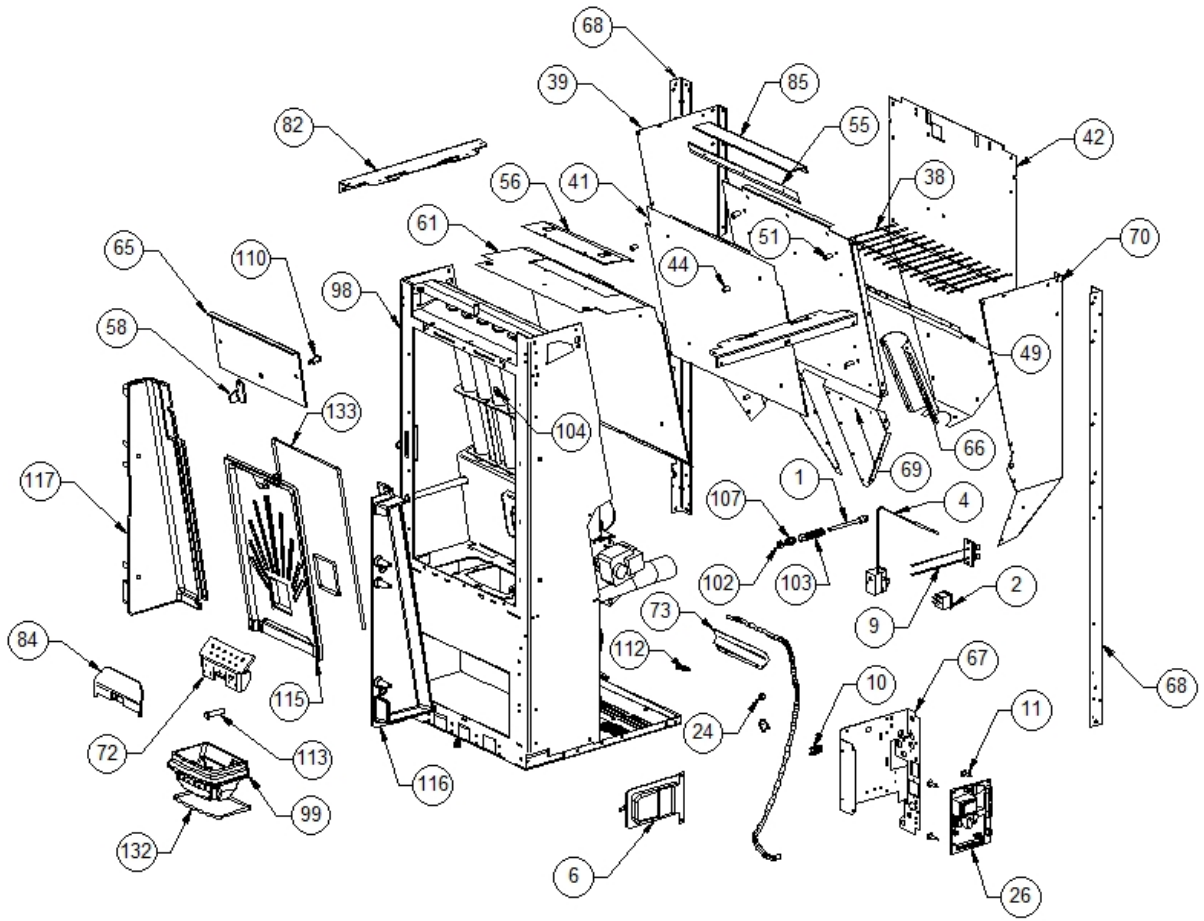

Image 		Code 	Description	Quantité dessin
1		000006906	TUBE 8 mm	1
2		002000504	INTERRUPTEUR BIPOLAIRE	1
4		002000566	THERMOSTAT À BULBE 85°C	1
6		002000588	PRESSOSTAT	1
9		002001324	CONNECTEUR	1
10		002001663	BORNIER	1
11		002006202	ENTRETOISE CARTE	4
24		002271304	PASSE-CÂBLE	1
26		002272575	CARTE ÉLECTRONIQUE	1
38		002277067	GRILLE PROT. RÉSERVOIR BABY F.CR. D	1
39		002277138	FLANC GAUCHE RÉSERVOIR	1
41		002277202	SÉPARATEUR DE CHALEUR RÉSERVOIR	1
42		002277206	PAROI POSTÉRIEURE RÉSERVOIR ZINGUÉE	1
44		002277400	ENTRETOISE 8X12 mm	4
49		002277462	ÉQUERRE THERMOSTAT	1
51		002277537	ENTRETOISE 8X18 mm	5
55		002278056	ÉQUERRE GRILLE ÉTIRÉE ZINGUÉE	1
56		002278113	COUVERCLE INSPECTION ZINGUÉ	1
58		002278168	VERROU BLOQUE-FONTE	1
61		002278506	SÉPARATEUR DE CHALEUR ZINGUÉ	1
65		002279080	DÉFLECTEUR POUR FONTE EXTRACTIBLE	1
66		002279315	COUVERCLE SPIRALE ZINGUÉ	1
67		002279324	SUPPORT CARTE ÉLECTRONIQUE ZINGUÉ	1
68		002279327	CORNIÈRE ZINGUÉE	2
69		002279337	PAROI ANTÉRIEURE RÉSERVOIR ZINGUÉE	1
70		002279338	PAROI DROITE RÉSERVOIR ZINGUÉ	1
72		002279715	DIVISEUR BRASIER ACIER	1
73		002287129	GOULOTTE PROTECTION TUYAU	1
82		003277309	PROFIL LATÉRAL NOIR	2
84		003277411	PARE-FLAMME NOIR	1
85		003277426	GRILLE PROTECTION NOIR	1
98		003278170	ENSEMBLE CHAMBRE COMBUSTION NOIRE	1
99		003278198	BRASIER FONTE	1
102		006000710	"ÉCROU 1/8""	1
103		006000711	ÉCROU AVEC RESSORT	1
104		006000827	RONDELLE ÉLASTIQUE 10 mm	1
107		006008507	CORPS DROIT 1/8	1
110		006277023	PIVOT ACIER	1
112		006277069	RACCORD POUR TUBE 6 mm	1
113		006277075	PIVOT ACIER	1
115		007270075	PAROI FONTE	1
116		007270122	PAROI FONTE	1
117		007270123	PAROI FONTE	1
132		000006762	GARNITURE/TRESSE 6 mm	1
133		000006762	GARNITURE/TRESSE 6 mm	1