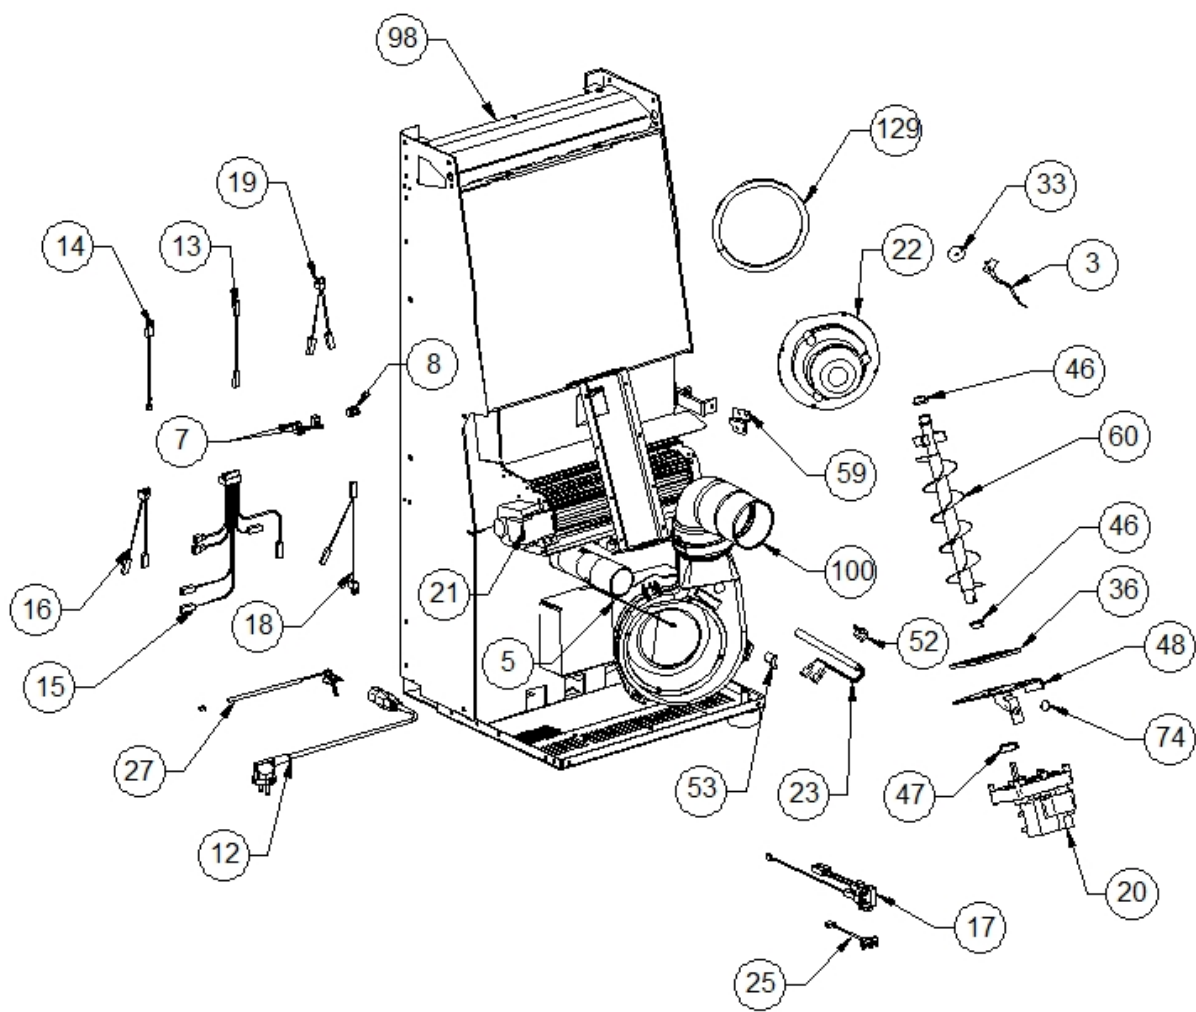

Image 		Code 	Description	Quantité dessin
1		000006906	TUBE 8 mm	1
2		002000504	INTERRUPTEUR BIPOLAIRE	1
4		002000566	THERMOSTAT À BULBE 85°C	1
6		002000588	PRESSOSTAT	1
9		002001324	CONNECTEUR	1
10		002001663	BORNIER	1
11		002006202	ENTRETOISE CARTE	4
24		002271304	PASSE-CÂBLE	1
26		002272575	CARTE ÉLECTRONIQUE	1
38		002277067	GRILLE PROT. RÉSERVOIR BABY F.CR. D	1
39		002277138	FLANC GAUCHE RÉSERVOIR	1
41		002277202	SÉPARATEUR DE CHALEUR RÉSERVOIR	1
42		002277206	PAROI POSTÉRIEURE RÉSERVOIR ZINGUÉE	1
44		002277400	ENTRETOISE 8X12 mm	4
49		002277462	ÉQUERRE THERMOSTAT	1
51		002277537	ENTRETOISE 8X18 mm	5
55		002278056	ÉQUERRE GRILLE ÉTIRÉE ZINGUÉE	1
56		002278113	COUVERCLE INSPECTION ZINGUÉ	1
58		002278168	VERROU BLOQUE-FONTE	1
61		002278506	SÉPARATEUR DE CHALEUR ZINGUÉ	1
65		002279080	DÉFLECTEUR POUR FONTE EXTRACTIBLE	1
66		002279315	COUVERCLE SPIRALE ZINGUÉ	1
67		002279324	SUPPORT CARTE ÉLECTRONIQUE ZINGUÉ	1
68		002279327	CORNIÈRE ZINGUÉE	2
69		002279337	PAROI ANTÉRIEURE RÉSERVOIR ZINGUÉE	1
70		002279338	PAROI DROITE RÉSERVOIR ZINGUÉ	1
72		002279715	DIVISEUR BRASIER ACIER	1
73		002287129	GOULOTTE PROTECTION TUYAU	1
82		003277309	PROFIL LATÉRAL NOIR	2
84		003277411	PARE-FLAMME NOIR	1
85		003277426	GRILLE PROTECTION NOIR	1
98		003278170	ENSEMBLE CHAMBRE COMBUSTION NOIRE	1
99		003278198	BRASIER FONTE	1
102		006000710	"ÉCROU 1/8""	1
103		006000711	ÉCROU AVEC RESSORT	1
104		006000827	RONDELLE ÉLASTIQUE 10 mm	1
107		006008507	CORPS DROIT 1/8	1
110		006277023	PIVOT ACIER	1
112		006277069	RACCORD POUR TUBE 6 mm	1
113		006277075	PIVOT ACIER	1
115		007270075	PAROI FONTE	1
116		007270122	PAROI FONTE	1
117		007270123	PAROI FONTE	1
132		000006762	GARNITURE/TRESSE 6 mm	1
133		000006762	GARNITURE/TRESSE 6 mm	1