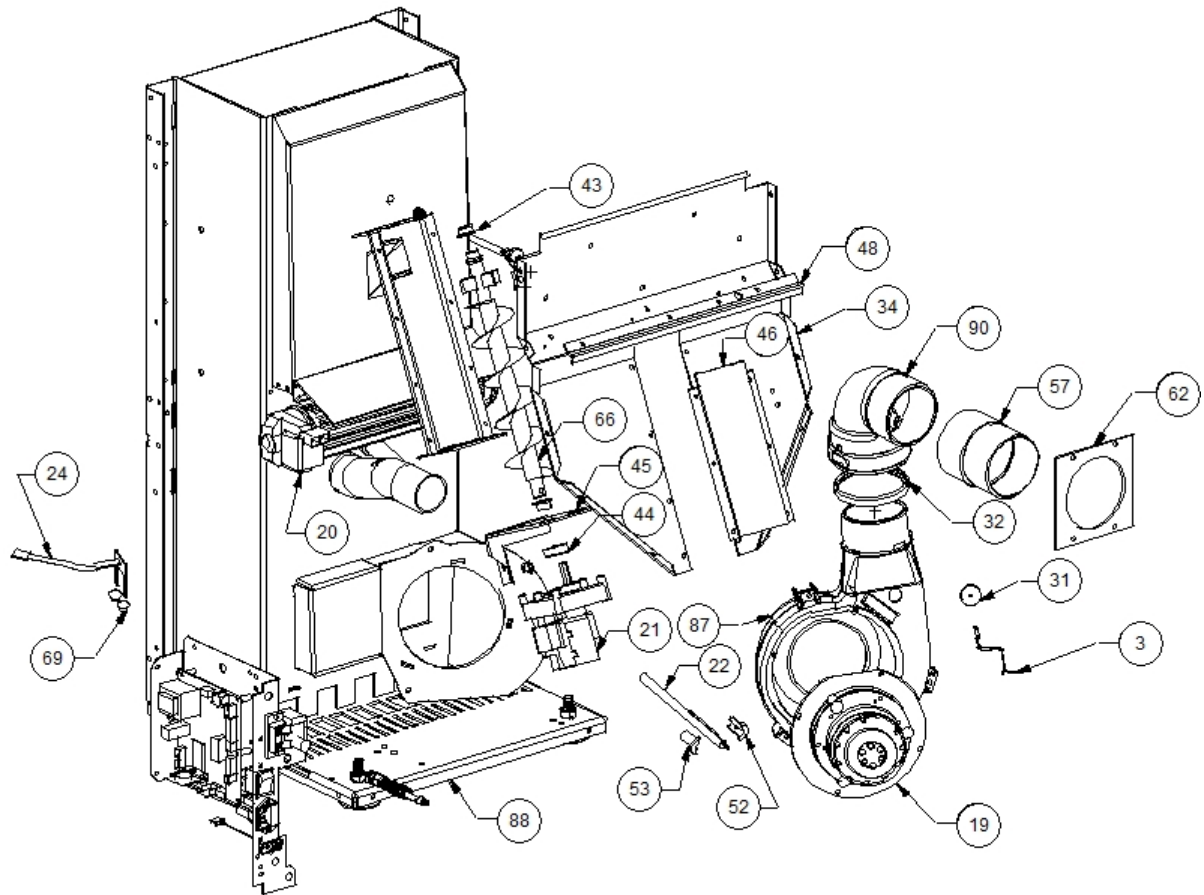

Image 		Code 	Description	Quantité dessin
1		000006906	TUBE 8 mm	1
2		002000504	INTERRUPTEUR BIPOLAIRE	1
4		002000566	THERMOSTAT À BULBE 85°C	1
5		002000570	SONDE 550 mm	1
6		002000586	CHRONOTHERMOSTAT	1
7		002001314	BORNE CAISSES	1
8		002006202	ENTRETOISE CARTE	5
9		002270002	CÂBLE D'ALIMENTATION	1
10		002270026	CÂBLE ÉLECTRIQUE	1
11		002270028	CÂBLE ÉLECTRIQUE	1
12		002270030	CÂBLE ÉLECTRIQUE	1
13		002270032	CÂBLE ÉLECTRIQUE	1
14		002270034	CÂBLE ÉLECTRIQUE	1
15		002270040	CÂBLE ÉLECTRIQUE	1
16		002270250	CÂBLAGE ÉLECTRIQUE	1
17		002270257	CÂBLAGE ÉLECTRIQUE	1
18		002270268	FICHE TRIPOLAIRE	1
25		002272547	AFFICHEUR LED	1
26		002272551	CÂBLE ÉLECTRIQUE	1
27		002272563	CARTE ÉLECTRONIQUE	1
30		002273005	CAPUCHON	1
34		002277047	PAROI ANTÉRIEURE RÉSERVOIR ZINGUÉE	1
35		002277048	PAROI RÉSERVOIR	1
37		002277050	PAROI POST. RÉSERVOIR ZN BABY F.D	1
38		002277067	GRILLE PROT. RÉSERVOIR BABY F.CR. D	1
39		002277068	DÉFLECTEUR AIR AU BABY FLAMME D	1
40		002277270	DOS PERFORÉ ZINGUÉ	1
41		002277400	ENTRETOISE 8X12 mm	3
54		002277592	SUPPORT CARTE ÉLECTRONIQUE ZINGUÉ	1
56		002277599	ÉQUERRE GRILLE ÉTIRÉE ZINGUÉE	1
58		002277708	CORNIÈRE ZINGUÉE	2
59		002277709	PROFIL LATÉRAL ZINGUÉ	2
64		002278168	VERROU BLOQUE-FONTE	1
67		002278606	DÉFLECTEUR POUR FONTE EXTRACTIBLE	1
78		003277420	GRILLE PROTECTION NOIR	1
88		003278077	ENSEMBLE CHAMBRE COMBUSTION NOIRE	1
89		003278118	COUVERTURE FONTE NOIR	1
91		006000710	"ÉCROU 1/8""	1
92		006000711	ÉCROU AVEC RESSORT	1
95		006008507	CORPS DROIT 1/8	1
98		006277022	PIVOT ACIER	1
101		007270072	PAROI FONTE	1
102		007270073	PAROI FONTE	1
103		007270074	PAROI FONTE	1