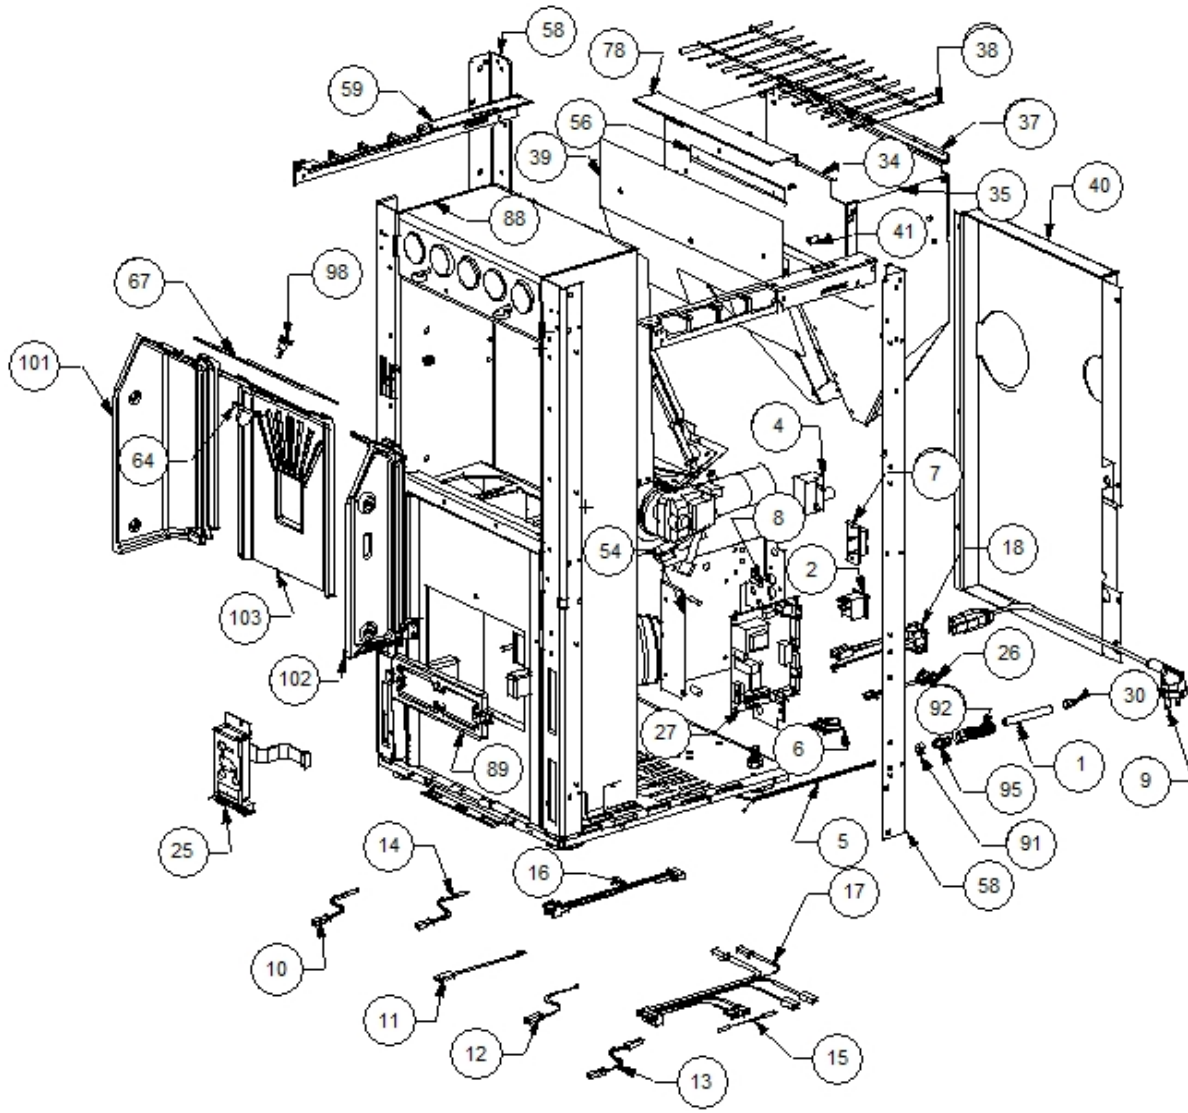

Image 		Code 	Description	Quantité dessin
1		000006906	TUBE 8 mm	1
2		002000504	INTERRUPTEUR BIPOLAIRE	1
4		002000566	THERMOSTAT À BULBE 85°C	1
5		002000570	SONDE 550 mm	1
6		002000586	CHRONOTHERMOSTAT	1
7		002001314	BORNE CAISSES	1
8		002006202	ENTRETOISE CARTE	5
9		002270002	CÂBLE D'ALIMENTATION	1
10		002270026	CÂBLE ÉLECTRIQUE	1
11		002270028	CÂBLE ÉLECTRIQUE	1
12		002270030	CÂBLE ÉLECTRIQUE	1
13		002270032	CÂBLE ÉLECTRIQUE	1
14		002270034	CÂBLE ÉLECTRIQUE	1
15		002270040	CÂBLE ÉLECTRIQUE	1
16		002270250	CÂBLAGE ÉLECTRIQUE	1
17		002270257	CÂBLAGE ÉLECTRIQUE	1
18		002270268	FICHE TRIPOLAIRE	1
25		002272547	AFFICHEUR LED	1
26		002272551	CÂBLE ÉLECTRIQUE	1
27		002272563	CARTE ÉLECTRONIQUE	1
30		002273005	CAPUCHON	1
34		002277047	PAROI ANTÉRIEURE RÉSERVOIR ZINGUÉE	1
35		002277048	PAROI RÉSERVOIR	1
37		002277050	PAROI POST. RÉSERVOIR ZN BABY F.D	1
38		002277067	GRILLE PROT. RÉSERVOIR BABY F.CR. D	1
39		002277068	DÉFLECTEUR AIR AU BABY FLAMME D	1
40		002277270	DOS PERFORÉ ZINGUÉ	1
41		002277400	ENTRETOISE 8X12 mm	3
54		002277592	SUPPORT CARTE ÉLECTRONIQUE ZINGUÉ	1
56		002277599	ÉQUERRE GRILLE ÉTIRÉE ZINGUÉE	1
58		002277708	CORNIÈRE ZINGUÉE	2
59		002277709	PROFIL LATÉRAL ZINGUÉ	2
64		002278168	VERROU BLOQUE-FONTE	1
67		002278606	DÉFLECTEUR POUR FONTE EXTRACTIBLE	1
78		003277420	GRILLE PROTECTION NOIR	1
88		003278077	ENSEMBLE CHAMBRE COMBUSTION NOIRE	1
89		003278118	COUVERTURE FONTE NOIR	1
91		006000710	"ÉCROU 1/8""	1
92		006000711	ÉCROU AVEC RESSORT	1
95		006008507	CORPS DROIT 1/8	1
98		006277022	PIVOT ACIER	1
101		007270072	PAROI FONTE	1
102		007270073	PAROI FONTE	1
103		007270074	PAROI FONTE	1