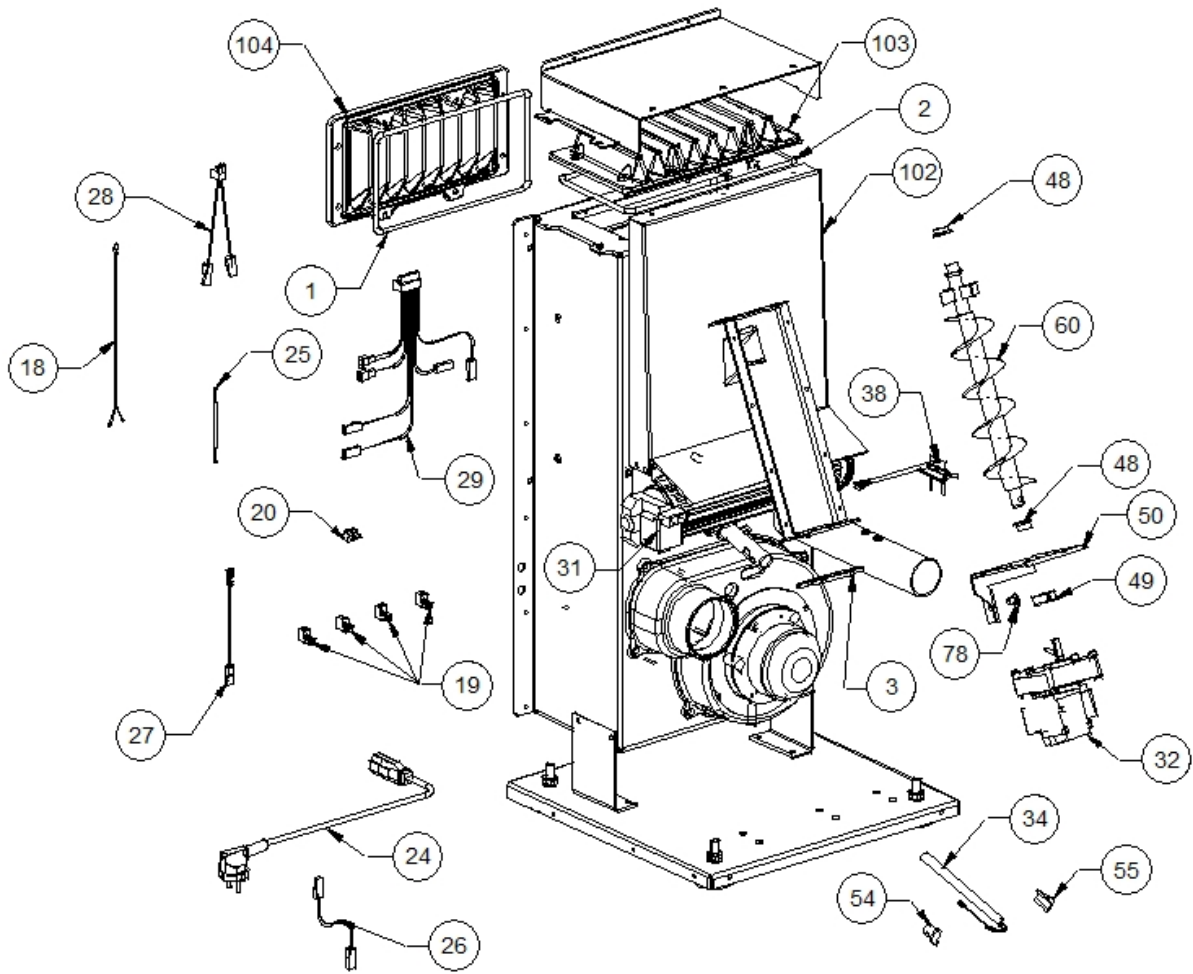

Image 		Code	Description	Quantité dessin
4		000006761	GARNITURE/TRESSE 4 mm	1
12		000006906	TUBE 8 mm	1
13		002000504	INTERRUPTEUR BIPOLAIRE	1
14		002000564	SONDE	1
15		002000566	THERMOSTAT À BULBE 85°C	1
16		002000570	SONDE 550 mm	1
17		002000586	CHRONOTHERMOSTAT	1
21		002001324	CONNECTEUR	1
22		002001663	BORNIER	1
23		002006202	ENTRETOISE CARTE	4
30		002270298	FICHE TRIPOLAIRE	1
31		002271003	VENTILATEUR TANGENTIEL	1
33		002271023	MOTEUR SORTIE FUMÉE	1
36		002272551	CÂBLE ÉLECTRIQUE	1
37		002272575	CARTE ÉLECTRONIQUE	1
40		002273005	CAPUCHON	1
41		002273006	TAMPON EN CAOUTCHOUC	1
52		002277462	ÉQUERRE THERMOSTAT	1
71		002279315	COUVERCLE SPIRALE ZINGUÉ	1
72		002279316	SUPPORT CARTE	1
74		002279349	PAROI ANTÉRIEURE RÉSERVOIR ZINGUÉE	1
75		002279350	CORNIÈRE ZINGUÉE	2
98		003278134	COQUE FONTE NOIRE	1
102		003278202	ENSEMBLE CHAMBRE COMBUSTION NOIRE	1
105		006000710	"ÉCROU 1/8""	1
106		006000711	ÉCROU AVEC RESSORT	1
108		006008507	CORPS DROIT 1/8	1

Image  	Code 	Description	Quantité dessin
1	000006763	GARNITURE/TRESSE 6 mm	1
2	000006763	GARNITURE/TRESSE 6 mm	1
3	000006760	GARNITURE/TRESSE 10X3 mm	1
18	002000705	SONDE	1
19	002001313	CONNECTEUR	4
20	002001321	CONNECTEUR	1
24	002270002	CÂBLE D'ALIMENTATION	1
25	002270040	CÂBLE ÉLECTRIQUE	1
26	002270074	CÂBLE ÉLECTRIQUE	1
27	002270077	CÂBLE ÉLECTRIQUE	1
28	002270290	CÂBLAGE ÉLECTRIQUE	1
29	002270292	CÂBLAGE ÉLECTRIQUE	1
31	002271003	VENTILATEUR TANGENTIEL	1
32	002271009	MOTORÉDUCTEUR	1
34	002271028	BOUGIE ALLUMAGE 280 W CÂBLE 500 mm	1
38	002272583	CAPTEUR DÉBITMÈTRE	1
48	002277405	DOUILLES BRIDÉES	2
49	002277410	BAGUE 30X10 mm	1
50	002277426	BRIDE BLOCAGE MOTORÉDUCTEUR	1
54	002277576	SUPPORT RÉSTANCE FILETÉ ZINGUÉ	1
55	002277577	SUPPORT RÉSTANCE ZINGUÉ	1
60	002278401	SPIRALE PELLET	1
78	002303006	TAMPON EN CAOUTCHOUC	1
102	003278202	ENSEMBLE CHAMBRE COMBUSTION NOIRE	1
103	003278203	ÉCHANGEUR FONTE NOIR	1
104	003278204	ÉCHANGEUR FONTE NOIR	1