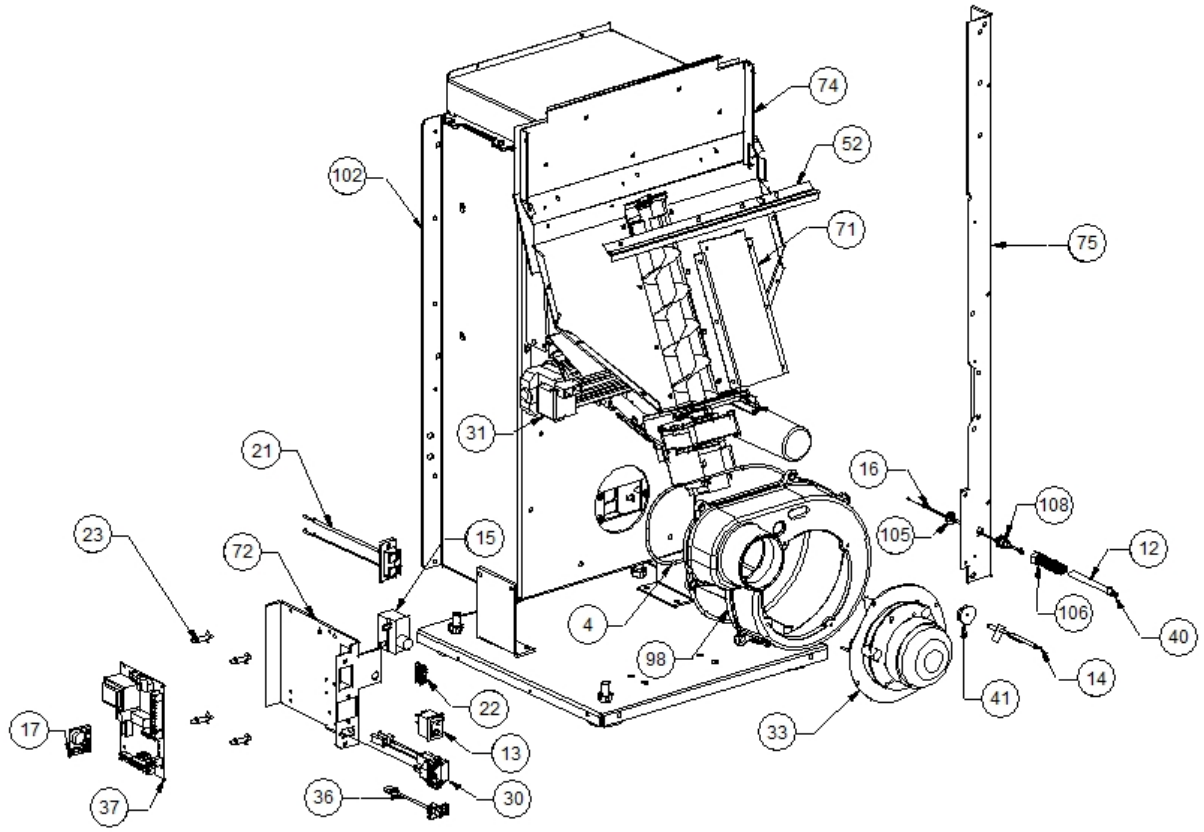

Image 		Code	Description	Quantité dessin
4		000006761	GARNITURE/TRESSE 4 mm	1
12		000006906	TUBE 8 mm	1
13		002000504	INTERRUPTEUR BIPOLAIRE	1
14		002000564	SONDE	1
15		002000566	THERMOSTAT À BULBE 85°C	1
16		002000570	SONDE 550 mm	1
17		002000586	CHRONOTHERMOSTAT	1
21		002001324	CONNECTEUR	1
22		002001663	BORNIER	1
23		002006202	ENTRETOISE CARTE	4
30		002270298	FICHE TRIPOLAIRE	1
31		002271003	VENTILATEUR TANGENTIEL	1
33		002271023	MOTEUR SORTIE FUMÉE	1
36		002272551	CÂBLE ÉLECTRIQUE	1
37		002272575	CARTE ÉLECTRONIQUE	1
40		002273005	CAPUCHON	1
41		002273006	TAMPON EN CAOUTCHOUC	1
52		002277462	ÉQUERRE THERMOSTAT	1
71		002279315	COUVERCLE SPIRALE ZINGUÉ	1
72		002279316	SUPPORT CARTE	1
74		002279349	PAROI ANTÉRIEURE RÉSERVOIR ZINGUÉE	1
75		002279350	CORNIÈRE ZINGUÉE	2
98		003278134	COQUE FONTE NOIRE	1
102		003278202	ENSEMBLE CHAMBRE COMBUSTION NOIRE	1
105		006000710	"ÉCROU 1/8""	1
106		006000711	ÉCROU AVEC RESSORT	1
108		006008507	CORPS DROIT 1/8	1