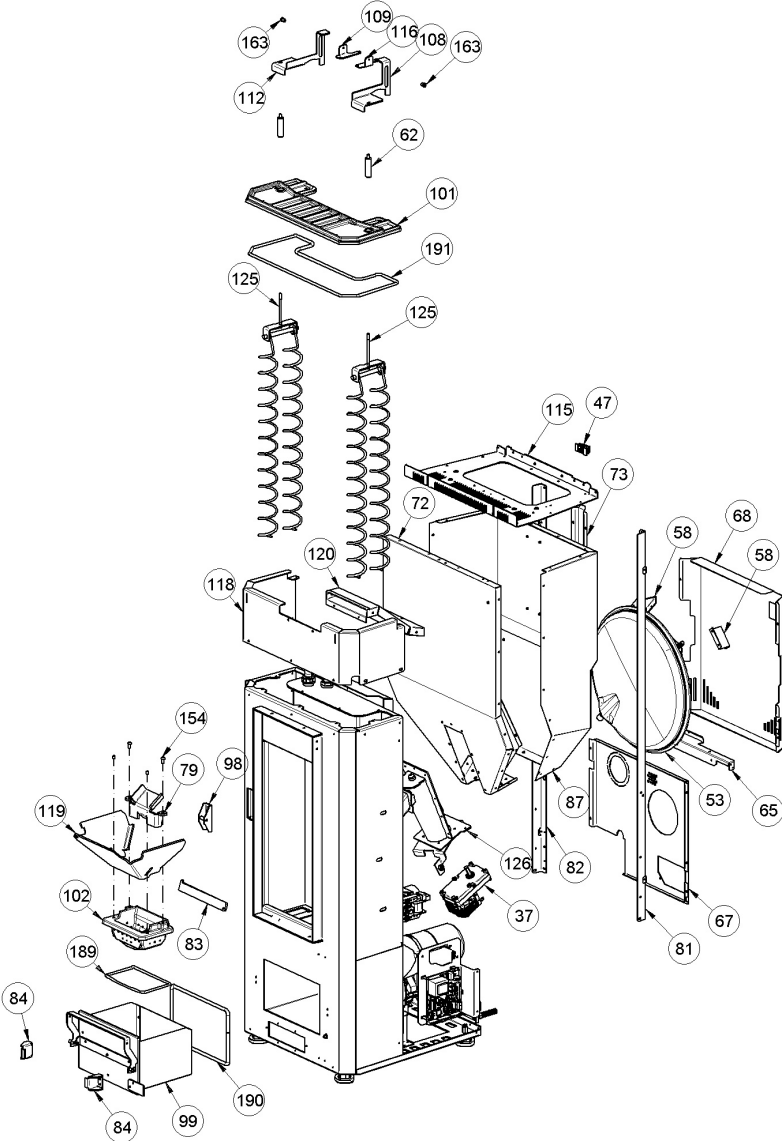

001284300-000_[2021]_02-04

Image	Code	Description	Quantité dessin
37	002271032	MOTORÉDUCTEUR MERKLE B4415UP 230V 50HZ	1
47	002273112	BLOQUE-CÂBLE	1
53	002276151	"VASE D'EXPANSION 6 I 3/8""	1
58	002289460	ÉTRIER ZINGUÉ	2
62	002290135	PIVOT	2
65	002291083	SUPPORT ZINGUÉ	1
67	002291089	DOS PERFORÉ	1
68	002291342	CARTER VASE D'EXPANSION	1
72	002291352	PAROI ANTÉRIEURE RÉSERVOIR ZINGUÉE	1
73	002291353	BOÎTIER PROTECTION AFFICHEUR ZINGUÉ	1
79	002291460	DIVISEUR BRASIER ACIER	1
81	002291477	CORNIÈRE ZINGUÉE	1
82	002291478	CORNIÈRE ZINGUÉE	1
83	002291479	PARE-FLAMME	1
84	002291484	ÉTRIER DE BLOCAGE TIROIR	2
87	002291799	PAROI POSTÉRIEURE	1
98	003278874	ANCRAGE POIGNÉE	1
99	003279436	TIROIR CENDRES NOIR	1
101	003279594	COUVERCLE NOIR	1
102	003279689	BRASIER FONTE	1
108	003280391	ÉTRIER RACLEUR	1
109	003280392	GUIDAGE ZINGUÉ	1
112	003280395	ÉTRIER RACLEUR	1
115	003280398	PLAQUE DE FIXATION	1

GUIDAGE ZINGUÉ	1
CARTER NOIR	1

001284300-000_[2021]_02-04

Image	Code	Description	Quantité dessin
119	003280402	GOULOTTE	1
120	003280403	ENSEMBLE CARTER	1
154	006002502	VIS M6X12 mm	2
163	006277168	DOUILLE	2
189	000006781	GARNITURE/TRESSE 6 mm	1
190	000006790	GARNITURE/TRESSE 7 mm	1
191	000006790	GARNITURE/TRESSE 7 mm	1

Image	Code	Description	Quantité dessin
7	002000548	PRISE AVEC INTERRUPTEUR ET PORTE-FUSIBLE	1
7	002000683	FUSIBLE 5 A	1
8	002000589	PRESSOSTAT 605.99879 HUBACONTROL	1
10	002000614	THERMOSTAT 95°C IMIT	1
15	002001304	CONNECTEUR	1
16	002001313	CONNECTEUR	1
30	002202510	CÂBLE ÉLECTRIQUE	1
33	002270002	CÂBLE D'ALIMENTATION	1
34	002270040	CÂBLE ÉLECTRIQUE	1
35	002270730	CÂBLAGE ÉLECTRIQUE	1
35	002280215	CÂBLAGE ENCODEUR	1
36	002270738	CÂBLAGE ÉLECTRIQUE	1
40	002272551	CÂBLE ÉLECTRIQUE	1
44	002273028	SUPPORT PLASTIQUE	1
51	002276002	GANT	1
124	004270104	TÉLÉCOMMANDE	1
177	009278200	TISONNIER	1
35	002272706	SONDE FUMÉE NTC L = 1000MM + CONTACTS CT84	1
35	002272707	SONDE NTC AMBIANCE / RÉSERVOIR 550mm + CONTACTS CT84	1
35	002272708	SONDE NTC EAU 2000mm + CONTACTS CT84	1