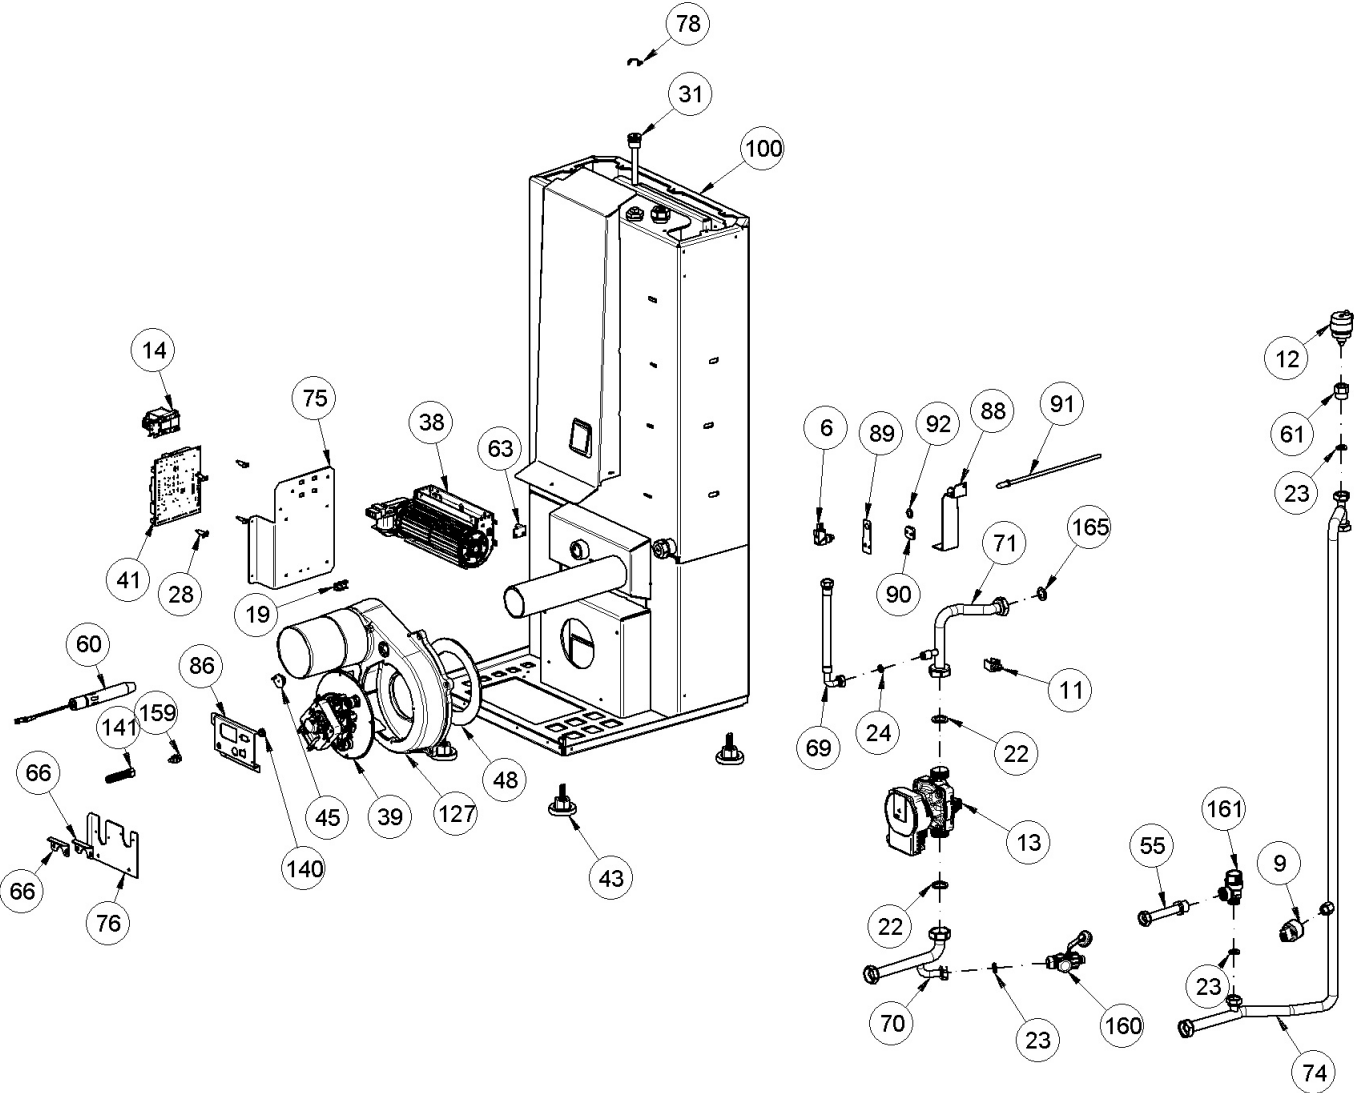

Image	Code	Description	Quantité dessin
7	002000548	PRISE AVEC INTERRUPTEUR ET PORTE-FUSIBLE	1
7	002000683	FUSIBLE 5 A	1
8	002000589	PRESSOSTAT 605.99879 HUBACONTROL	1
10	002000614	THERMOSTAT 95°C IMIT	1
15	002001304	CONNECTEUR	1
16	002001313	CONNECTEUR	1
30	002202510	CÂBLE ÉLECTRIQUE	1
33	002270002	CÂBLE D'ALIMENTATION	1
34	002270040	CÂBLE ÉLECTRIQUE	1
35	002270730	CÂBLAGE ÉLECTRIQUE	1
35	002280215	CÂBLAGE ENCODEUR	1
36	002270738	CÂBLAGE ÉLECTRIQUE	1
40	002272551	CÂBLE ÉLECTRIQUE	1
44	002273028	SUPPORT PLASTIQUE	1
51	002276002	GANT	1
124	004270104	TÉLÉCOMMANDE	1
177	009278200	TISONNIER	1
35	002272706	SONDE FUMÉE NTC L = 1000MM + CONTACTS CT84	1
35	002272707	SONDE NTC AMBIANCE / RÉSERVOIR 550mm + CONTACTS CT84	1
35	002272708	SONDE NTC EAU 2000mm + CONTACTS CT84	1

Image	Code	Description	Quantité dessin
6	002000544	MICRORUPTEUR AVEC BOUTON	1
9	002000591	PRESSOSTAT NUMÉRIQUE H2O	1
11	002000617	SONDE NTC EAU D.18	1
12	002000641	VANNE AUTOMATIQUE 3/8"	1
13	002000647	POMPE WILO PARA Ku-15-130 / 6-IPWM-43-6	1
14	002001083	FILTRE EXTERNE ISKRA 230V KPL3524	1
19	002001663	BORNIER	1
22	002003300	"GARNITURE CARTON 1""	2
23	002003301	"GARNITURE CARTON 1/2""	3
24	002003302	GARNITURE CARTON 2X8,5X14,5 mm	2
28	002006202	ENTRETOISE CARTE	4
31	002207522	"BULBE PORTE-SONDE 1/2""	1
38	002271115	MOTEUR TANGENTIEL	1
39	002271118	MOTEUR DES FUMÉES TRIAL CAF15Y-140PSH + JOINT	1
39	002272696	ENCODEUR DU MOTEUR DES FUMÉES TRIAL	1
39	002273388	JOINT GNZ-02486	1
41	002272690	CARTE ELECTRONIQUE iPWM IDRO ECO 230V uM T021	1
43	002273003	PIED CAOUTCHOUC M10 50X25 mm	4
45	002273033	TAMPON EN CAOUTCHOUC	1
48	002273360	GARNITURE	1
55	002278466	TUYAU VANNE	1
60	002289706	BOUGIE CÉRAMIQUE HT AVEC TUYAU	1
61	002289717	RALLONGE	1
63	002290847	SUPPORT ZINGUÉ	1