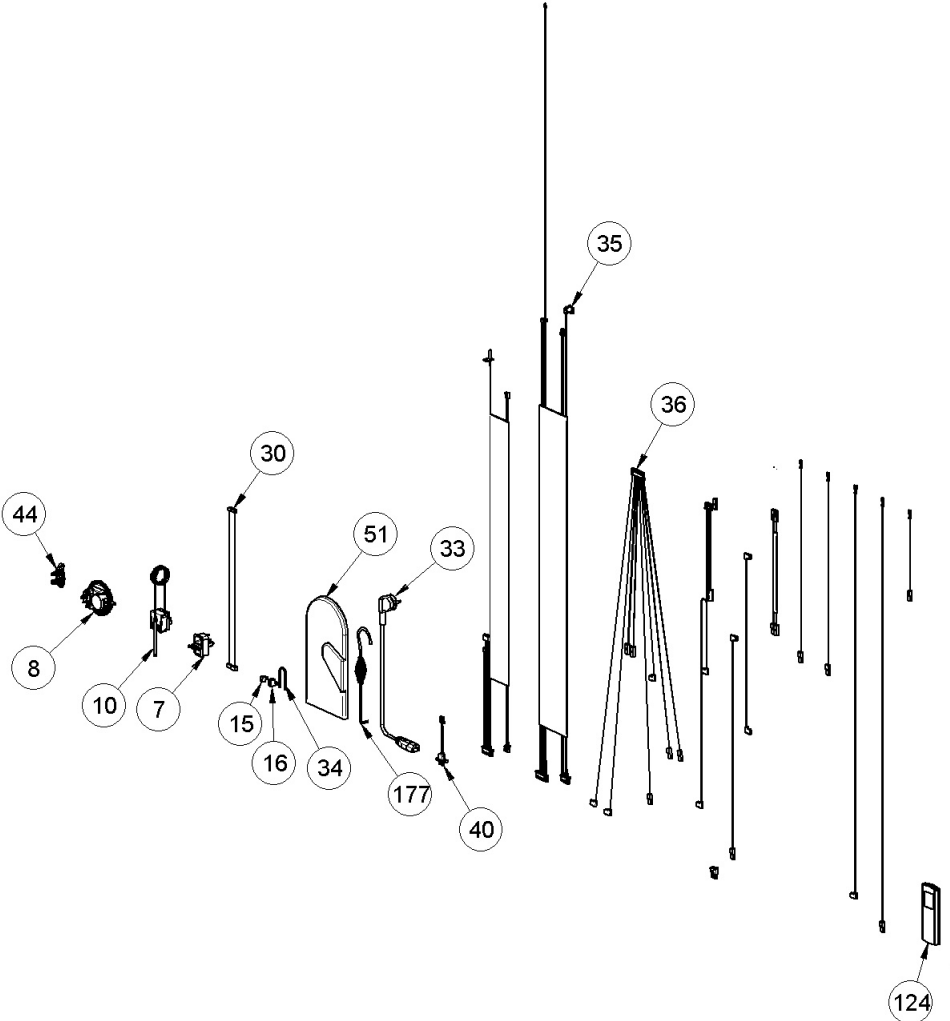

GUIDAGE ZINGUÉ	1
CARTER NOIR	1

001284300-000_[2021]_02-04

Image	Code	Description	Quantité dessin
119	003280402	GOULOTTE	1
120	003280403	ENSEMBLE CARTER	1
154	006002502	VIS M6X12 mm	2
163	006277168	DOUILLE	2
189	000006781	GARNITURE/TRESSE 6 mm	1
190	000006790	GARNITURE/TRESSE 7 mm	1
191	000006790	GARNITURE/TRESSE 7 mm	1

Image	Code	Description	Quantité dessin
7	002000548	PRISE AVEC INTERRUPTEUR ET PORTE-FUSIBLE	1
7	002000683	FUSIBLE 5 A	1
8	002000589	PRESSOSTAT 605.99879 HUBACONTROL	1
10	002000614	THERMOSTAT 95°C IMIT	1
15	002001304	CONNECTEUR	1
16	002001313	CONNECTEUR	1
30	002202510	CÂBLE ÉLECTRIQUE	1
33	002270002	CÂBLE D'ALIMENTATION	1
34	002270040	CÂBLE ÉLECTRIQUE	1
35	002270730	CÂBLAGE ÉLECTRIQUE	1
35	002280215	CÂBLAGE ENCODEUR	1
36	002270738	CÂBLAGE ÉLECTRIQUE	1
40	002272551	CÂBLE ÉLECTRIQUE	1
44	002273028	SUPPORT PLASTIQUE	1
51	002276002	GANT	1
124	004270104	TÉLÉCOMMANDE	1
177	009278200	TISONNIER	1
35	002272706	SONDE FUMÉE NTC L = 1000MM + CONTACTS CT84	1
35	002272707	SONDE NTC AMBIANCE / RÉSERVOIR 550mm + CONTACTS CT84	1
35	002272708	SONDE NTC EAU 2000mm + CONTACTS CT84	1

Image	Code	Description	Quantité dessin
70	002291348	TUYAU RETOUR	1
71	002291349	TUYAU RETOUR	1
74	002291359	TUYAU REFOULEMENT	1
75	002291360	ÉTRIER ZINGUÉ	1
76	002291361	ÉTRIER ZINGUÉ	1
78	002291369	RESSORT	1
86	002291797	ÉTRIER SUPPORT	1
88	002292136	ÉTRIER MICRORUPTEUR	1
89	002292137	PLAQUE ZINGUÉE	1
90	002292185	TRADUCTION NON DISPONIBLE	1
91	002292211	TIGE MICRORUPTEUR PORTE	1
92	002292464	RONDELLE 10,2X17,8X1,2 mm	1
100	003279584	ENSEMBLE CHAMBRE COMBUSTION NOIRE	1
127	004278235	COQUE FONTE NOIRE	1
140	006000710	"ÉCROU 1/8""	1
141	006000711	ÉCROU AVEC RESSORT	1
159	006008507	CORPS DROIT 1/8	1
160	006008510	"ROBINET DE VIDANGE AVEC BOUCHON 1/2"" "	1
161	006008528	VANNE DE SÉCURITÉ 3 bars	1
165	006495101	RONDELLE CARTON 14X24X2 mm	2