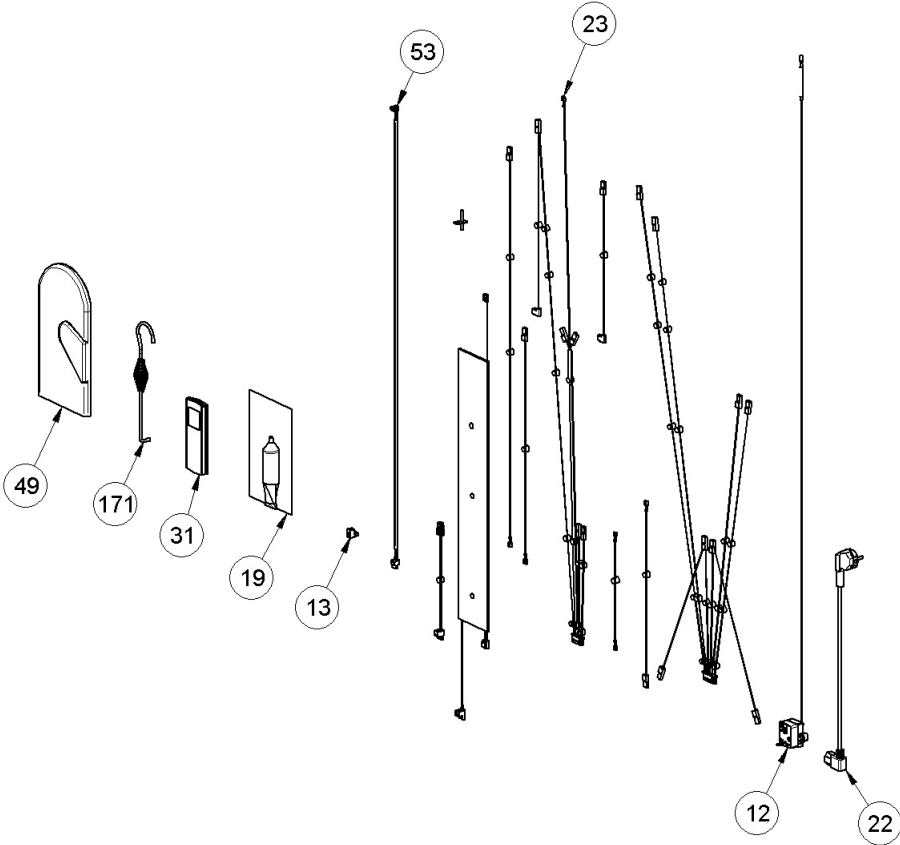

Image	Code	Description	Quantité dessin
25	002271129	MOTEUR TANGENTIEL TRIAL S1	1
26	002271130	MOTEUR TANGENTIEL TRIAL D1	1
29	002272721	ENSEMBLE TUBE AVEC SONDE NTC	1
33	002273003	PIED CAOUTCHOUC M10 50X25 mm	4
34	002273006	TAMPON EN CAOUTCHOUC	2
55	002288763	ÉQUERRE THERMOSTAT	1
60	002292472	FOND ZINGUÉ	1
61	002292474	CORNIÈRE ZINGUÉE	2
64	002292482	ÉTRIER SUPPORT	1
65	002292527	CONVOYEUR AIR	2
67	002292541	RALLONGE FOND ZINGUÉ	1
69	002292610	ÉTRIER ZINGUÉ	2
78	002293576	ASSEMBLAGE DE LA PLAQUE SUPÉRIEURE DU RÉSERVOIR THEOREM 5.0	1
82	002293580	ZN TIE ROD LX TANK TEOREMA 5.0	1
83	002293581	ZN TIE ROD RIGHT LOCK.TEOREMA 5.0	1
84	002293582	ARRIÈRE R6T9 ZN TEOREMA PLUS 5.0	1
86	002293648	C-C SUPPORT DROIT ZN TEOREMA 5.0	1
95	003280181	ENSEMBLE CARTER	1
118	003281613	PROTECTION DE NETTOYAGE DE VITRE	1

Image	Code	Description	Quantité dessin
6	000006913	TUYAU SIL.TRAS.D.INT = 4 D.EST = 8	3
10	002000589	PRESSOSTAT 605.99879 HUBACONTROL	1
11	002000595	CAPTEUR DEPRESSION HUBA CONTROLE TYPE 401	1
35	002273028	SUPPORT PLASTIQUE	1
42	002273378	GARNITURE	1
56	002289028	RACCORD POUR TUBE 6 mm	1
70	002293394	SUPPORT DE CAPTEUR ZN NORIS	1
73	002293571	PAROI FRONTALE RÉSERVOIR ZN TEOREMA 5.0	1
74	002293572	ZN RÉSERVOIR TEOREMA 5.0	1
76	002293574	ZN BOÎTIER POUR TUYAU D'ÉVACUATION DES FUMÉES TEOREMA 5.0	1
80	002293578	ZN COUVERCLE AVANT DU RÉSERVOIR THEOREM 5.0	1
81	002293579	ZN COUVERCLE SUPÉRIEUR DU RÉSERVOIR TOREM 5.0	1
103	003281212	CUL. VENTURI DIAMÈTRE 25 (TESTÉ)	1
108	003281296	ABS.AIR HOSE BLACK SIL.TEOREMA 5.0	1
146	006277174	RACCORD POUR TUBE 6 mm	1
147	006277175	RACCORD POUR TUBE 6 mm	1