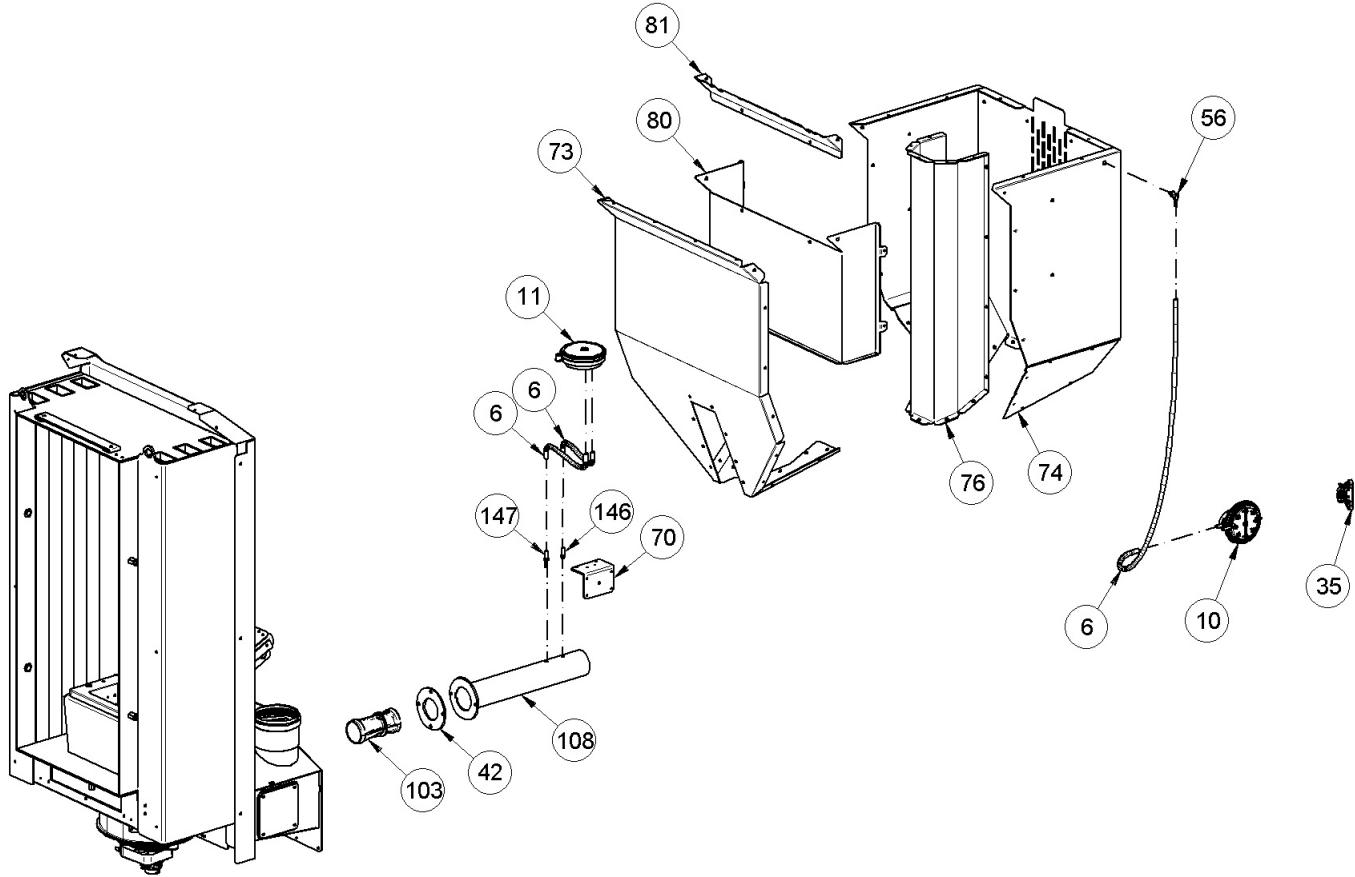

Image	Code	Description	Quantité dessin
25	002271129	MOTEUR TANGENTIEL TRIAL S1	1
26	002271130	MOTEUR TANGENTIEL TRIAL D1	1
29	002272721	ENSEMBLE TUBE AVEC SONDE NTC	1
33	002273003	PIED CAOUTCHOUC M10 50X25 mm	4
34	002273006	TAMPON EN CAOUTCHOUC	2
55	002288763	ÉQUERRE THERMOSTAT	1
60	002292472	FOND ZINGUÉ	1
61	002292474	CORNIÈRE ZINGUÉE	2
64	002292482	ÉTRIER SUPPORT	1
65	002292527	CONVOYEUR AIR	2
67	002292541	RALLONGE FOND ZINGUÉ	1
69	002292610	ÉTRIER ZINGUÉ	2
78	002293576	ASSEMBLAGE DE LA PLAQUE SUPÉRIEURE DU RÉSERVOIR THEOREM 5.0	1
82	002293580	ZN TIE ROD LX TANK TEOREMA 5.0	1
83	002293581	ZN TIE ROD RIGHT LOCK.TEOREMA 5.0	1
84	002293582	ARRIÈRE R6T9 ZN TEOREMA PLUS 5.0	1
86	002293648	C-C SUPPORT DROIT ZN TEOREMA 5.0	1
95	003280181	ENSEMBLE CARTER	1
118	003281613	PROTECTION DE NETTOYAGE DE VITRE	1

Image	Code	Description	Quantité dessin
12	002000621	THERMOSTAT BULBE 100°C CAEM	1
13	002001313	CONNECTEUR	1
19	002006053	TUBE EN SILICONE	1
22	002270012	CÂBLE D'ALIMENTATION	1
23	002000706	SONDE FUMEE NTC 300°C L = 1MT	1
23	002270926	CÂBLAGE ÉLECTRIQUE	1
23	002280215	CÂBLAGE ENCODEUR	1
31	002272752	TÉLÉCOMMANDE	1
49	002276002	GANT	1
53	002280154	CÂBLE HUBACONTROL L=900	1
171	009278200	TISONNIER	1