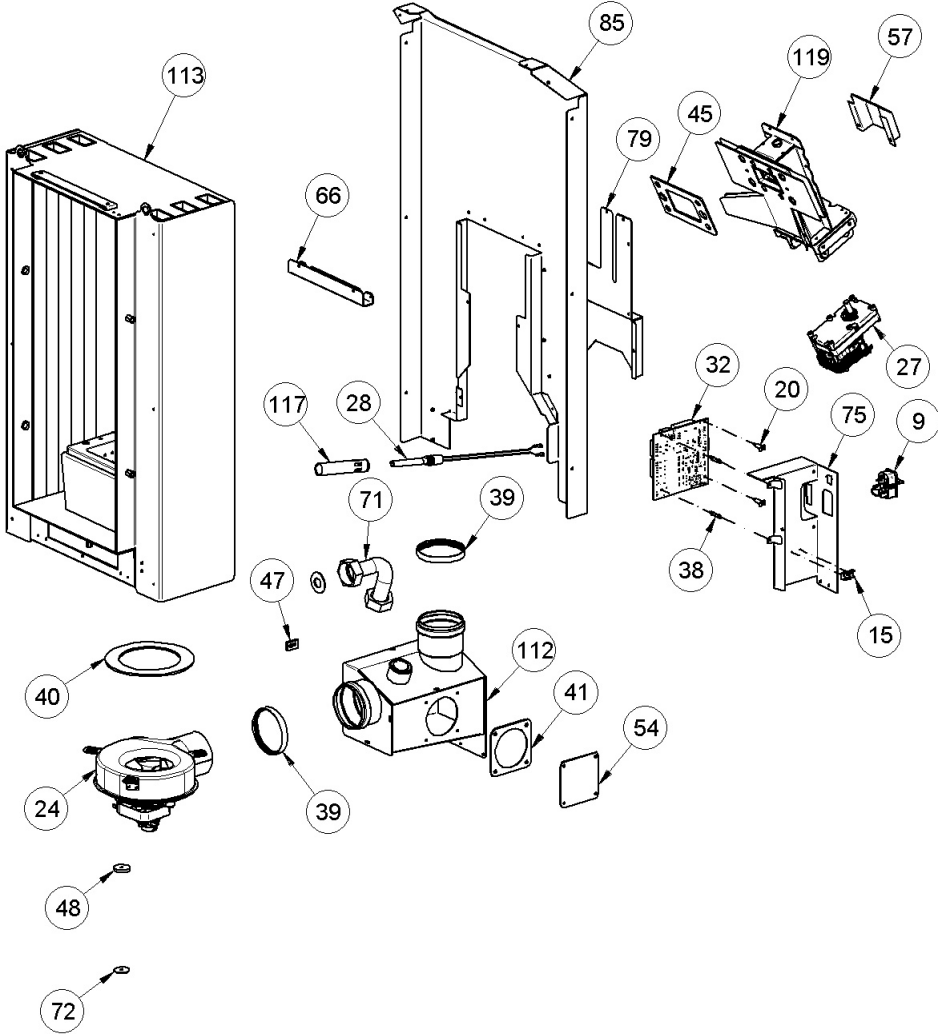

Image	Code	Description	Quantité dessin
6	000006913	TUYAU SIL.TRAS.D.INT = 4 D.EST = 8	3
10	002000589	PRESSOSTAT 605.99879 HUBACONTROL	1
11	002000595	CAPTEUR DEPRESSION HUBA CONTROLE TYPE 401	1
35	002273028	SUPPORT PLASTIQUE	1
42	002273378	GARNITURE	1
56	002289028	RACCORD POUR TUBE 6 mm	1
70	002293394	SUPPORT DE CAPTEUR ZN NORIS	1
73	002293571	PAROI FRONTALE RÉSERVOIR ZN TEOREMA 5.0	1
74	002293572	ZN RÉSERVOIR TEOREMA 5.0	1
76	002293574	ZN BOÎTIER POUR TUYAU D'ÉVACUATION DES FUMÉES TEOREMA 5.0	1
80	002293578	ZN COUVERCLE AVANT DU RÉSERVOIR THEOREM 5.0	1
81	002293579	ZN COUVERCLE SUPÉRIEUR DU RÉSERVOIR TOREM 5.0	1
103	003281212	CUL. VENTURI DIAMÈTRE 25 (TESTÉ)	1
108	003281296	ABS.AIR HOSE BLACK SIL.TEOREMA 5.0	1
146	006277174	RACCORD POUR TUBE 6 mm	1
147	006277175	RACCORD POUR TUBE 6 mm	1

Image	Code	Description	Quantité dessin
9	002000548	PRISE AVEC INTERRUPTEUR ET PORTE-FUSIBLE	1
9	002000683	FUSIBLE 5 A	1
15	002001663	BORNIER	1
20	002006202	ENTRETOISE CARTE	2
24	002271117	MOTEUR DES FUMÉES TRIAL CAF15Y-138PSH	1
24	002272696	ENCODEUR DU MOTEUR DES FUMÉES TRIAL	1
24	002273396	JOINT GNZ-02467	1
27	002271141	MOTEUR À ENGRENAGE 2.0 RPM [GF-6422UP]	1
28	002271153	BOUGIE CÉRAMIQUE HF1311B01-B 300 W	1
32	002272754	CARTE VENT 5S 128K X025_A02	1
38	002273114	ENTRETOISE	2
39	002273341	JOINT D.80 SIL.NOIR	2
40	002273360	GARNITURE	1
41	002273362	GARNITURE	1
45	002273435	GARNITURE	1
47	002273452	GARNITURE	1
48	002273466	PROTECTION MOTEUR FUMÉE ZN KLAUDIA 5.0	1
54	002288435	BOUCHON SORTIE FUMÉES	1
57	002290898	BOÎTIER ZINGUÉ	1
66	002292529	FERMETURE CARTER ZINGUÉ	1
71	002293480	SUPPORT PRESSOSTAT ZN SABRY 5.0	1
72	002293570	BLACK GN HT 550 GN HT TANK PLATE ASSEMBLY ILARY TO	1
75	002293573	ZN DAHIANA 5.0 BOARD SUPPORT	1
79	002293577	ZN MOTORID.DAHIANA 5.0 PROTECTION THERMIQUE	1