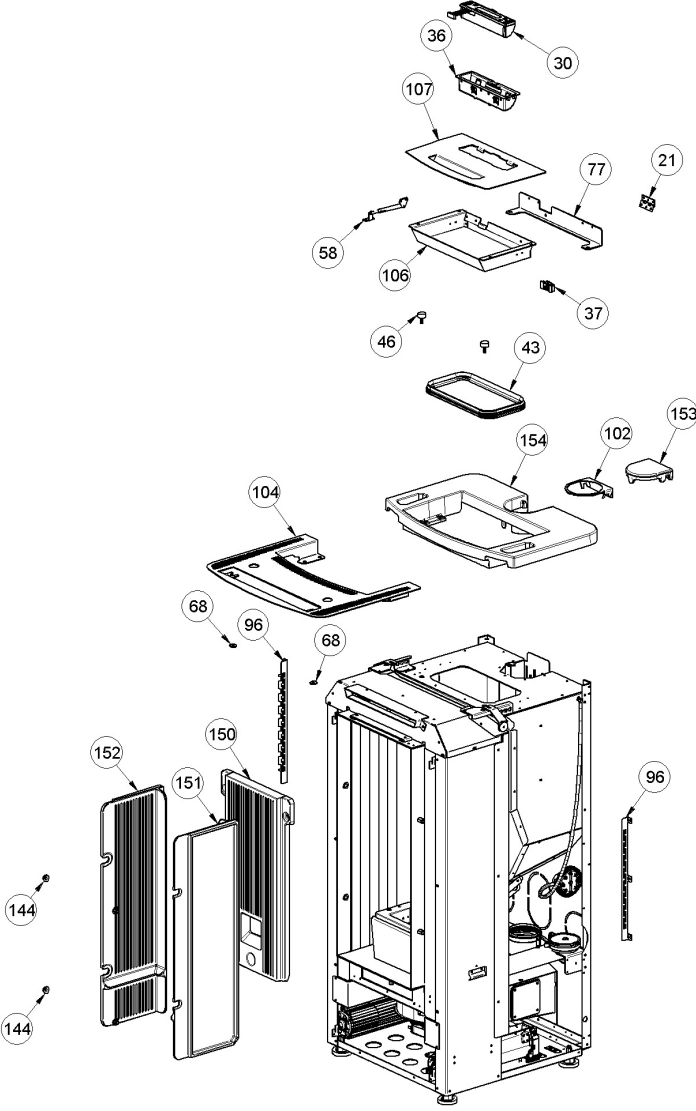

Image	Code	Description	Quantité dessin
9	002000548	PRISE AVEC INTERRUPTEUR ET PORTE-FUSIBLE	1
9	002000683	FUSIBLE 5 A	1
15	002001663	BORNIER	1
20	002006202	ENTRETOISE CARTE	2
24	002271117	MOTEUR DES FUMÉES TRIAL CAF15Y-138PSH	1
24	002272696	ENCODEUR DU MOTEUR DES FUMÉES TRIAL	1
24	002273396	JOINT GNZ-02467	1
27	002271141	MOTEUR À ENGRENAGE 2.0 RPM [GF-6422UP]	1
28	002271153	BOUGIE CÉRAMIQUE HF1311B01-B 300 W	1
32	002272754	CARTE VENT 5S 128K X025_A02	1
38	002273114	ENTRETOISE	2
39	002273341	JOINT D.80 SIL.NOIR	2
40	002273360	GARNITURE	1
41	002273362	GARNITURE	1
45	002273435	GARNITURE	1
47	002273452	GARNITURE	1
48	002273466	PROTECTION MOTEUR FUMÉE ZN KLAUDIA 5.0	1
54	002288435	BOUCHON SORTIE FUMÉES	1
57	002290898	BOÎTIER ZINGUÉ	1
66	002292529	FERMETURE CARTER ZINGUÉ	1
71	002293480	SUPPORT PRESSOSTAT ZN SABRY 5.0	1
72	002293570	BLACK GN HT 550 GN HT TANK PLATE ASSEMBLY ILARY TO	1
75	002293573	ZN DAHIANA 5.0 BOARD SUPPORT	1
79	002293577	ZN MOTORID.DAHIANA 5.0 PROTECTION THERMIQUE	1

001295200-000\_[2025]\_02\_06

Image	Code	Description	Quantité dessin
21	002208066	CHARNIÈRE COUVERCLE RÉSERVOIR NOIR	2
30	002272731	DISPLAY LCD NOIR	1
36	002273040	BOÎTIER PLASTIQUE	1
37	002273112	BLOQUE-CÂBLE	1
43	002273386	GARNITURE	1
46	002273436	CAOUTCHOUC ANTI-VIBRATOIRE	2
58	002290980	TIGE À RESSORT	1
68	002292548	DOUILLE	2
77	002293575	ZN HINGE BRACKET THEOREM 5.0	1
96	003280188	PROTECTION ZINGUÉE	2
102	003280449	FERMETURE NOIR	1
104	003281292	SUPPORT EN CERAMIQUE N.GN HT 550 TEOREMA 5.0	1
106	003281294	COUVERCLE ARRIÈRE N.GN HT 550 TEOREMA 5.0	1
107	003281295	ENSEMBLE COUVERCLE N.GN HT 550 TEOREMA 5.0	1
144	006277020	DOUILLE	4
150	007270383	FONTE FRONTALE	1
151	007270384	PAROI FONTE	1
152	007270385	PAROI FONTE	1
153	007270389	FERMETURE ZINGUÉE	1
154	007270445	DESSUS EN FONTE ÉMAILLÉE TEOREMA 5.0	1