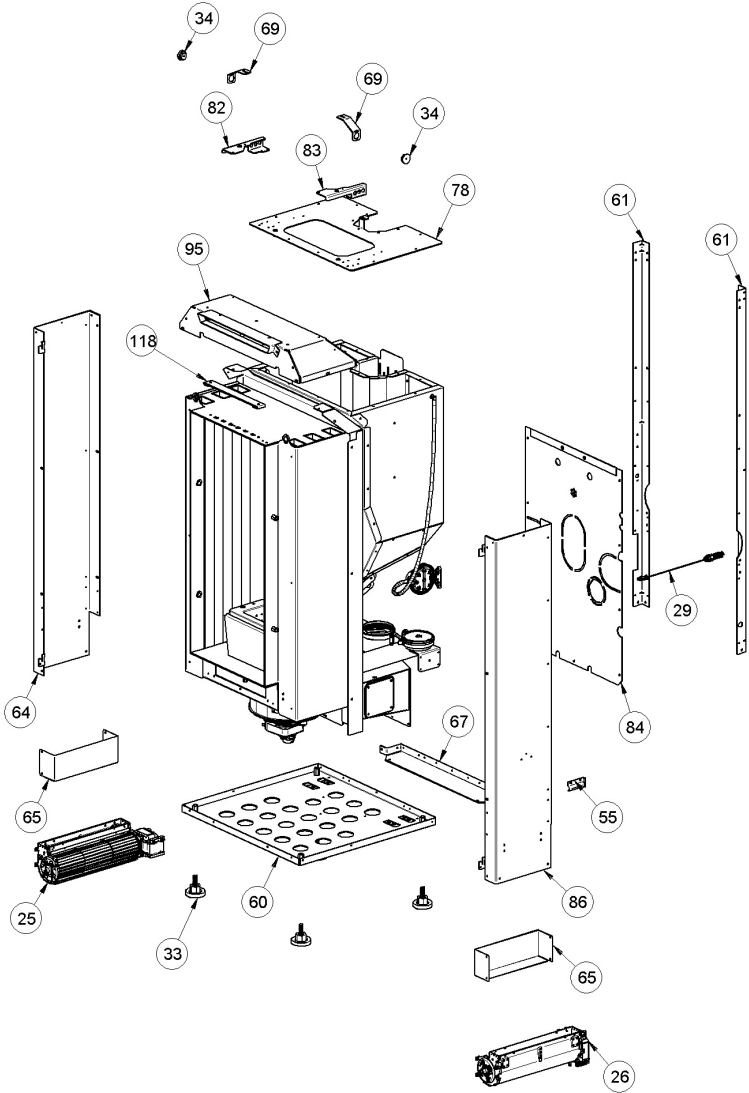

Image	Code	Description	Quantité dessin
1	000006774	GARNITURE/TRESSE 10X2 mm	1
2	000006781	GARNITURE/TRESSE 6 mm	1
3	000006789	JOINT 12 mm	1
4	000006792	GARNITURE/TRESSE 4 mm	1
44	002273433	GARNITURE	1
50	002276531	VITROCÉRAMIQUE	1
51	002277456	RIVET 5X35 BRUNI	2
52	002277549	CADRE BLOQUE-VITRE	6
59	002292391	INSPECTION ZINGUÉE	1
62	002292475	CHARNIÈRE SUPÉRIEURE	1
63	002292478	CHARNIÈRE INFÉRIEURE	1
88	003280081	PORTE ROUGE	1
89	003280129	PORTE FONTE ÉMAILLÉE PERFORÉE	1
90	003280131	FLANC ROUGE	1
91	003280132	FLANC ROUGE	1
92	003280147	CROCHET POIGNÉE POUR PORTE	1
101	003280273	ÉTRIER INFÉRIEUR NOIR	1
105	003281293	FRÊNE CONV.NOIR SIL.DAHIANA 5.0	1
109	003281297	PARE-FLAMME	1
110	003281306	NOIR+NOIR F98 TEOREMA 5.0	1
111	003281308	DÉFLECTEUR NOIR	1
114	003281346	ASSEMBLAGE CENDRIER NOIR SIL.TEOREMA 5.0	1
116	003281580	BRASERO PERFORÉ	1
134	006000827	RONDELLE ÉLASTIQUE 10 mm	1

Image	Code	Description	Quantité dessin
25	002271129	MOTEUR TANGENTIEL TRIAL S1	1
26	002271130	MOTEUR TANGENTIEL TRIAL D1	1
29	002272721	ENSEMBLE TUBE AVEC SONDE NTC	1
33	002273003	PIED CAOUTCHOUC M10 50X25 mm	4
34	002273006	TAMPON EN CAOUTCHOUC	2
55	002288763	ÉQUERRE THERMOSTAT	1
60	002292472	FOND ZINGUÉ	1
61	002292474	CORNIÈRE ZINGUÉE	2
64	002292482	ÉTRIER SUPPORT	1
65	002292527	CONVOYEUR AIR	2
67	002292541	RALLONGE FOND ZINGUÉ	1
69	002292610	ÉTRIER ZINGUÉ	2
78	002293576	ASSEMBLAGE DE LA PLAQUE SUPÉRIEURE DU RÉSERVOIR THEOREM 5.0	1
82	002293580	ZN TIE ROD LX TANK TEOREMA 5.0	1
83	002293581	ZN TIE ROD RIGHT LOCK.TEOREMA 5.0	1
84	002293582	ARRIÈRE R6T9 ZN TEOREMA PLUS 5.0	1
86	002293648	C-C SUPPORT DROIT ZN TEOREMA 5.0	1
95	003280181	ENSEMBLE CARTER	1
118	003281613	PROTECTION DE NETTOYAGE DE VITRE	1